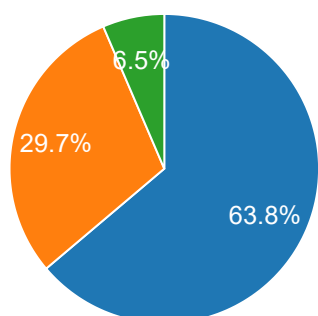

[Imprimir](#)

Câmara dos Deputados

Secretaria Geral da Mesa

Lista de Votantes por Partido

57a. LEGISLATURA

SEGUNDA SESSÃO LEGISLATIVA ORDINÁRIA

SESSÃO EXTRAORDINÁRIA Nº 050 - 10/04/2024

Abertura da sessão: 10/04/2024 11:55

Encerramento da sessão:

Proposição: CMC Nº 1/2024 - PARECER DA CCJC - Nominal Eletrônica

Início da votação: 10/04/2024 19:04

Encerramento da votação: 10/04/2024 19:34

Presidiram a Votação:

Arthur Lira

Resultado da votação

Sim:	277
Não:	129
Abstenção:	28
Total da Votação:	434
Art. 17:	1
Total Quorum:	435

■ Sim ■ Não ■ Abstenção

Presidente da Casa em exercício:

Arthur Lira - PP /AL

Presidiram a Sessão:

Gilberto Nascimento - 14:01

Pompeo de Mattos - 16:32

Bibo Nunes - 17:40

Pompeo de Mattos - 18:05

Arthur Lira - 18:16

Orientação

BI UniPpFdrPsdBcid...: Liberado

BI MdbPsdRepPode: Liberado

PL: Não

Fdr PT-PCdoB-PV: Sim

PSB: Sim

Fdr PSOL-REDE: Sim

Repr.Novo: Liberado

Maioria:

Minoria:

Oposição:

Governo: