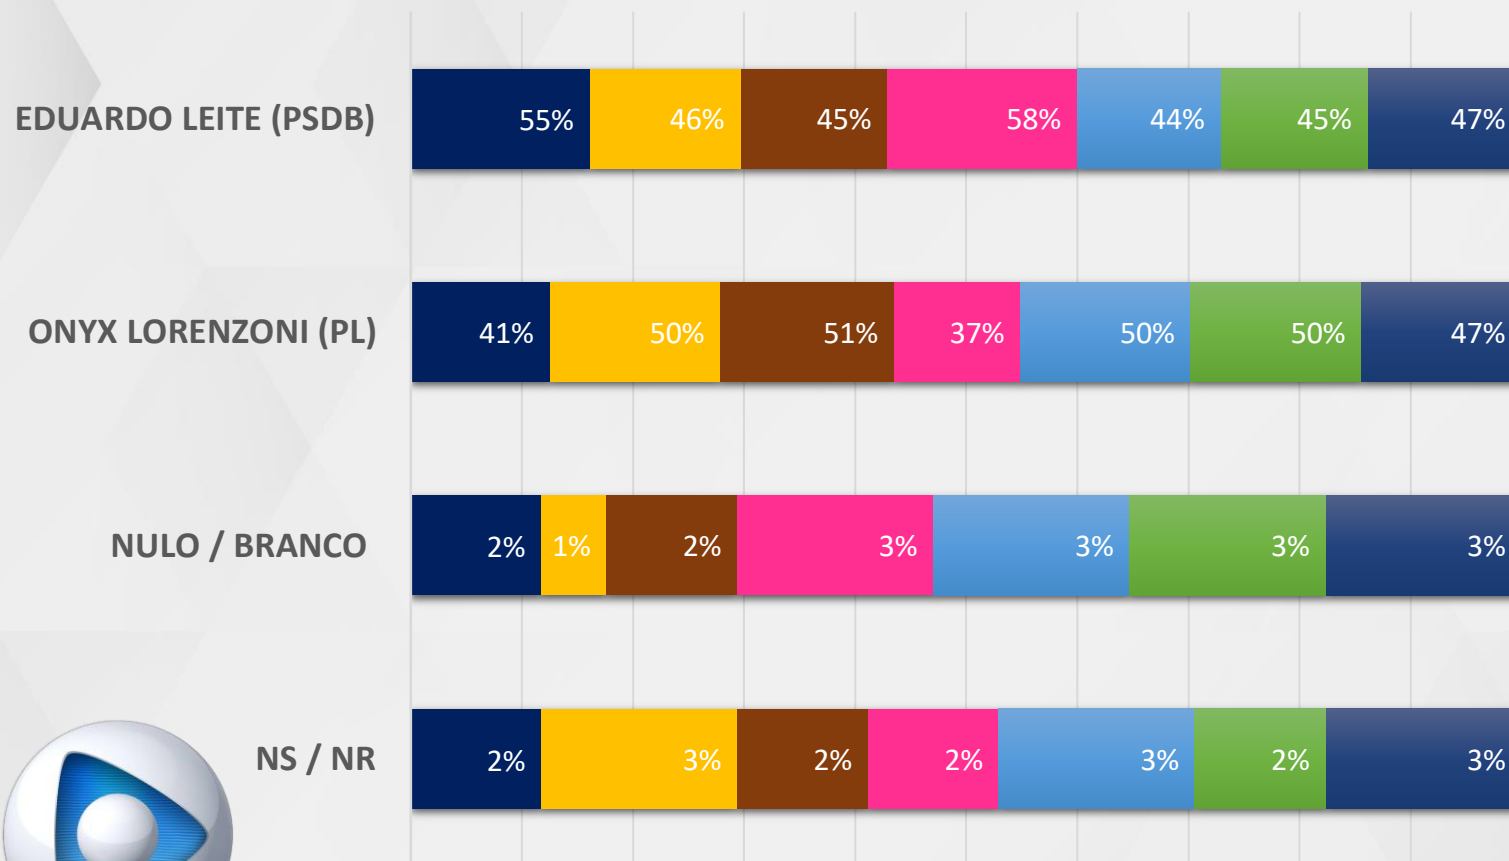

SUDOESTE: ALEGRETE, BAGÉ, DOM PEDRITO, ITAQUI, SANTANA DO LIVRAMENTO, SÃO GABRIEL E URUGUAINA

CENTRO OCIDENTAL: MATA, RESTINGA SECA, SANTA MARIA, SANTIAGO E SÃO PEDRO DO SUL

REALTIME
BIGDATA

INTENÇÃO DE VOTOS

VÁLIDOS – GOVERNADOR RIO GRANDE DO SUL

EDUARDO LEITE (PSDB)

ONYX LORENZONI (PL)

VÁLIDOS – GOVERNADOR RIO GRANDE DO SUL

EVOLUÇÃO

REALTIME
BIGDATA

CRUZAMENTOS

GOVERNADOR – RIO GRANDE DO SUL

ESTIMULADA – GOVERNADOR RIO GRANDE DO SUL

■ ATÉ 2 SM ■ 2 A 5 SM ■ MAIS DE 5 SM

RENDA

ESTIMULADA – GOVERNADOR RIO GRANDE DO SUL

MULHER ■ HOMEM

GÊNERO

ESTIMULADA – GOVERNADOR RIO GRANDE DO SUL

■ CATÓLICO ■ EVANGÉLICO

RELIGIÃO

ESTIMULADA – GOVERNADOR RIO GRANDE DO SUL

- METROPOLITANA PORTO ALEGRE
- NORDESTE
- CENTRO-ORIENTAL
- CENTRO-OCIDENTAL
- NOROESTE
- SUDESTE
- SUDOESTE

REGIÃO

REALTIME BIG DATA

RUA SAMUEL MORSE, 134 CJ 81
BROOKLIN – SÃO PAULO – SP – BRASIL
REALTIMEBIGDATA.COM.BR