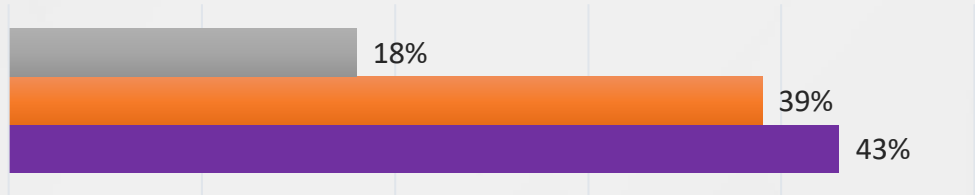

PESQUISA REGISTRADA
RS-06206/2022

DIVULGAÇÃO: 27/10/22

REALTIME BIG DATA

RIO GRANDE DO SUL
OUTUBRO 2022
RODADA 03 – 2 TURNO

REALTIME
BIGDATA

DADOS GERAIS

RIO GRANDE DO SUL

DADOS GERAIS

1.000 ENTREVISTAS
25 E 26 DE OUTUBRO DE 2022
MARGEM DE ERRO 3PP +/-
NÍVEL DE CONFIANÇA: 95%

- ATÉ SUPERIOR OU PÓS COMPLETO
- ATÉ MÉDIO COMPLETO
- ATÉ FUNDAMENTAL COMPLETO

- HOMEM
- MULHER

DADOS GERAIS

METROPOLITANA PORTO ALEGRE: ALVORADA, CAMAQUA, CAMPO BOM, CANELA, CANOAS, CAPÃO DA CANOA, CAPIVARI DO SUL, CHARQUEADAS, CAPIVARI DO SUL, GLORINHA, GRAVATAÍ, GAUÍBA, MONTENEGRO, NOVA HARTZ, NOVA PETRÓPOLIS, NOVO HAMBURGO, OSÓRIO, PORTO ALEGRE, SÃO LEOPOLDO, SAPIRANGA, SAPUCAIA DO SUL, TAQUARA, TORRES, VALE REAL E VIAMÃO