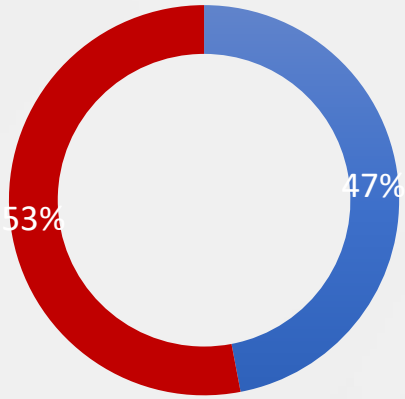

PESQUISA REGISTRADA
RS-06206/2022

DIVULGAÇÃO: 27/10/22

REALTIME BIG DATA

RIO GRANDE DO SUL
OUTUBRO 2022
RODADA 03 – 2 TURNO

REALTIME
BIGDATA

DADOS GERAIS

RIO GRANDE DO SUL

DADOS GERAIS

1.000 ENTREVISTAS
25 E 26 DE OUTUBRO DE 2022
MARGEM DE ERRO 3PP +/-
NÍVEL DE CONFIANÇA: 95%

- ATÉ SUPERIOR OU PÓS COMPLETO
- ATÉ MÉDIO COMPLETO
- ATÉ FUNDAMENTAL COMPLETO

- HOMEM
- MULHER

DADOS GERAIS

METROPOLITANA PORTO ALEGRE: ALVORADA, CAMAQUA, CAMPO BOM, CANELA, CANOAS, CAPÃO DA CANOA, CAPIVARI DO SUL, CHARQUEADAS, CAPIVARI DO SUL, GLORINHA, GRAVATAÍ, GAUÍBA, MONTENEGRO, NOVA HARTZ, NOVA PETRÓPOLIS, NOVO HAMBURGO, OSÓRIO, PORTO ALEGRE, SÃO LEOPOLDO, SAPIRANGA, SAPUCAIA DO SUL, TAQUARA, TORRES, VALE REAL E VIAMÃO