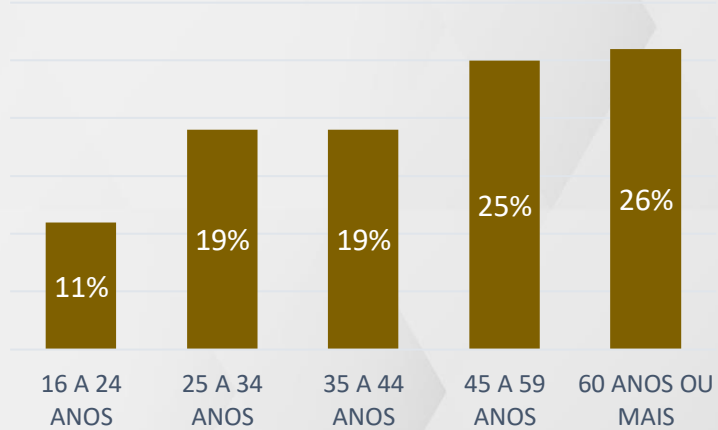

PESQUISA REGISTRADA
RS-06206/2022

DIVULGAÇÃO: 27/10/22

REALTIME BIG DATA

RIO GRANDE DO SUL
OUTUBRO 2022
RODADA 03 – 2 TURNO

REALTIME
BIGDATA

DADOS GERAIS

RIO GRANDE DO SUL

DADOS GERAIS

1.000 ENTREVISTAS
25 E 26 DE OUTUBRO DE 2022
MARGEM DE ERRO 3PP +/-
NÍVEL DE CONFIANÇA: 95%

- ATÉ SUPERIOR OU PÓS COMPLETO
- ATÉ MÉDIO COMPLETO
- ATÉ FUNDAMENTAL COMPLETO

- HOMEM
- MULHER

DADOS GERAIS

METROPOLITANA PORTO ALEGRE: ALVORADA, CAMAQUA, CAMPO BOM, CANELA, CANOAS, CAPÃO DA CANOA, CAPIVARI DO SUL, CHARQUEADAS, CAPIVARI DO SUL, GLORINHA, GRAVATAÍ, GAUÍBA, MONTENEGRO, NOVA HARTZ, NOVA PETRÓPOLIS, NOVO HAMBURGO, OSÓRIO, PORTO ALEGRE, SÃO LEOPOLDO, SAPIRANGA, SAPUCAIA DO SUL, TAQUARA, TORRES, VALE REAL E VIAMÃO