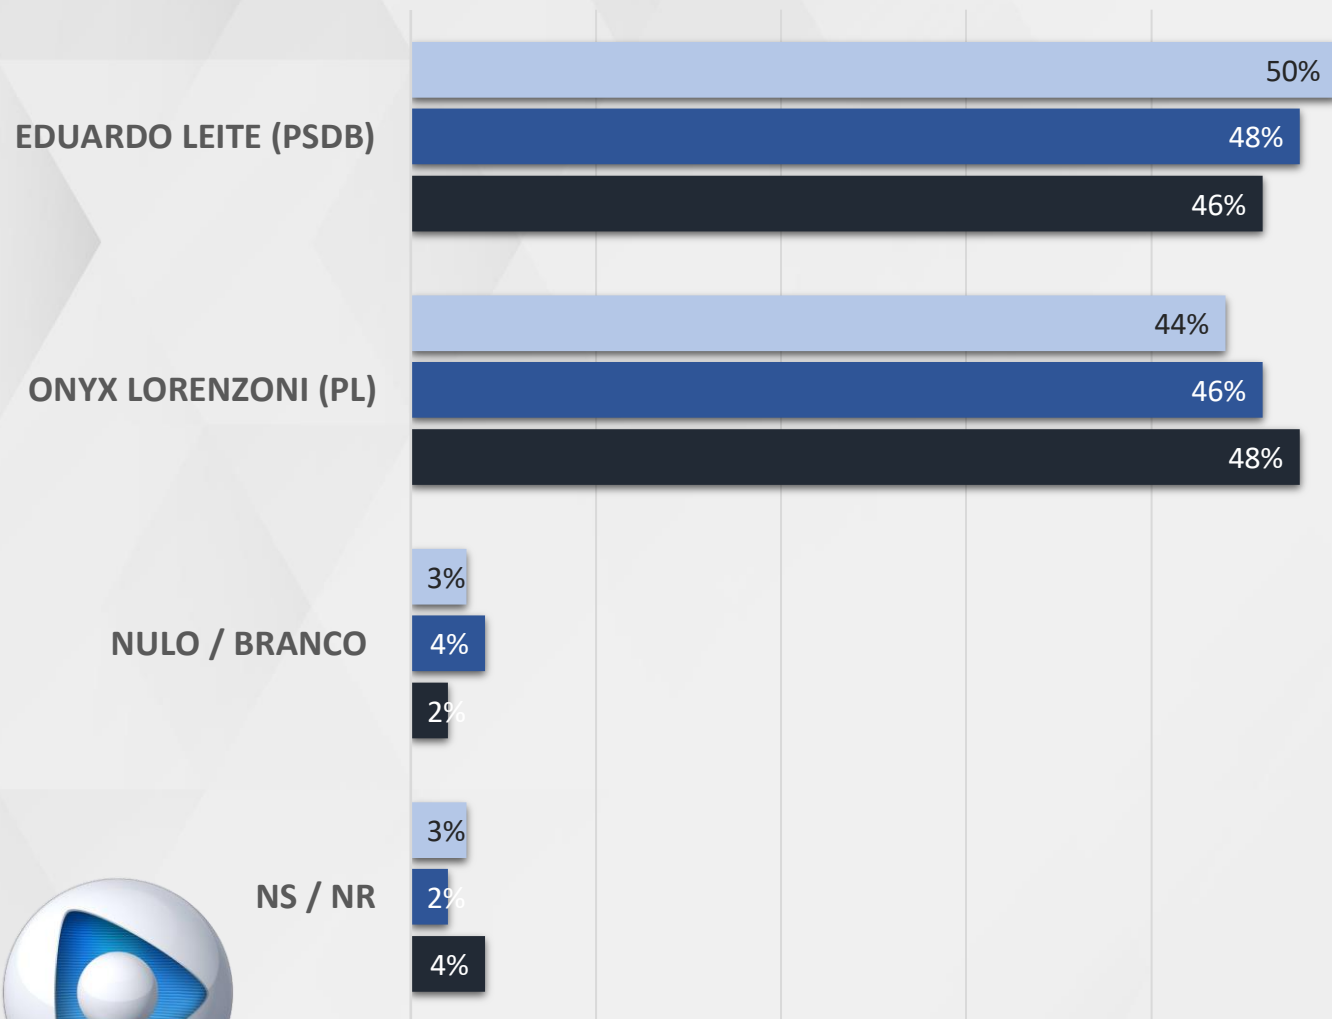

SUDOESTE: ALEGRETE, BAGÉ, DOM PEDRITO, ITAQUI, SANTANA DO LIVRAMENTO, SÃO GABRIEL E URUGUAINA

CENTRO OCIDENTAL: MATA, RESTINGA SECA, SANTA MARIA, SANTIAGO E SÃO PEDRO DO SUL

REALTIME
BIGDATA

INTENÇÃO DE VOTOS

GOVERNADOR – RIO GRANDE DO SUL

ESTIMULADA – GOVERNADOR RIO GRANDE DO SUL

ESTIMULADA – GOVERNADOR RIO GRANDE DO SUL

EVOLUÇÃO

REALTIME
BIG DATA

REALTIME
BIGDATA

VOTOS VÁLIDOS

GOVERNADOR – RIO GRANDE DO SUL

VÁLIDOS – GOVERNADOR RIO GRANDE DO SUL

EDUARDO LEITE (PSDB)

ONYX LORENZONI (PL)

VÁLIDOS – GOVERNADOR RIO GRANDE DO SUL

EVOLUÇÃO

REALTIME
BIGDATA

CRUZAMENTOS

GOVERNADOR – RIO GRANDE DO SUL

ESTIMULADA – GOVERNADOR RIO GRANDE DO SUL

■ ATÉ 2 SM ■ 2 A 5 SM ■ MAIS DE 5 SM

RENDA

ESTIMULADA – GOVERNADOR RIO GRANDE DO SUL

MULHER ■ HOMEM

GÊNERO

ESTIMULADA – GOVERNADOR RIO GRANDE DO SUL

■ CATÓLICO ■ EVANGÉLICO