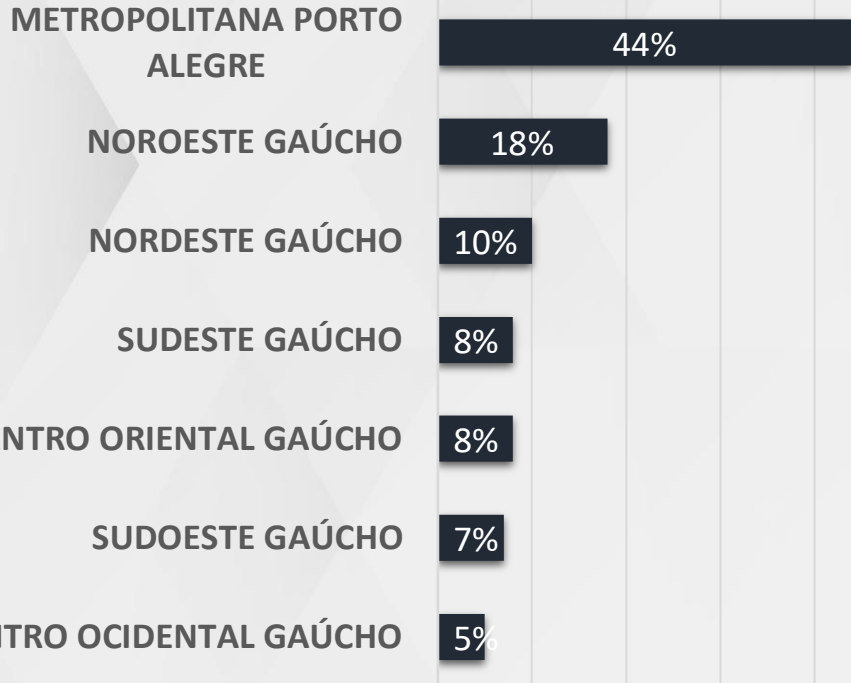

1.000 ENTREVISTAS
25 E 26 DE OUTUBRO DE 2022
MARGEM DE ERRO 3PP +/-
NÍVEL DE CONFIANÇA: 95%

- ATÉ SUPERIOR OU PÓS COMPLETO
- ATÉ MÉDIO COMPLETO
- ATÉ FUNDAMENTAL COMPLETO

- HOMEM
- MULHER

DADOS GERAIS

METROPOLITANA PORTO ALEGRE: ALVORADA, CAMAQUA, CAMPO BOM, CANELA, CANOAS, CAPÃO DA CANOA, CAPIVARI DO SUL, CHARQUEADAS, CAPIVARI DO SUL, GLORINHA, GRAVATAÍ, GAUÍBA, MONTENEGRO, NOVA HARTZ, NOVA PETRÓPOLIS, NOVO HAMBURGO, OSÓRIO, PORTO ALEGRE, SÃO LEOPOLDO, SAPIRANGA, SAPUCAIA DO SUL, TAQUARA, TORRES, VALE REAL E VIAMÃO

NOROESTE: BOA VISTA DO BURICA, CARAZINHO, CERRO LARGO, CRUZ ALTA, ERECHIM, FAXINALZINHO, FREDERICO WESTPHALEN, GIRUÁ, IJUÍ, IRAÍ, JOIA, MARAÚ, NÃO ME TOQUE, PASSO FUNDO, SANANDUVA, SANTA ROSA, SANTO ANGELO, SANTO AUGUSTO, SARANDI, SOLEDADE, TRÊS PASSOS E TUCUNDUVA

NORDESTE: ANTA GORDA, BENTO GONÇALVES, CAXIAS DO SUL, ESMERALDA, GUAPORÉ, PINTO BANDEIRA, SÃO MARCOS E VACARIA

SUDESTE: CAÇAPAVA DO SUL, CANGUÇU, JAGUARÃO, PEDRO OSÓRIO, PELOTAS E RIO GRANDE

CENTRO ORIENTAL: CACHOEIRA DO SUL, LAJEADO, PANTANO GRANDE, SANTA CRUZ DO SUL, TEUTONIA, VENÂNCIO AIRES E WESTFÁLIA

SUDOESTE: ALEGRETE, BAGÉ, DOM PEDRITO, ITAQUI, SANTANA DO LIVRAMENTO, SÃO GABRIEL E URUGUAINA

CENTRO OCIDENTAL: MATA, RESTINGA SECA, SANTA MARIA, SANTIAGO E SÃO PEDRO DO SUL

REALTIME
BIGDATA

INTENÇÃO DE VOTOS