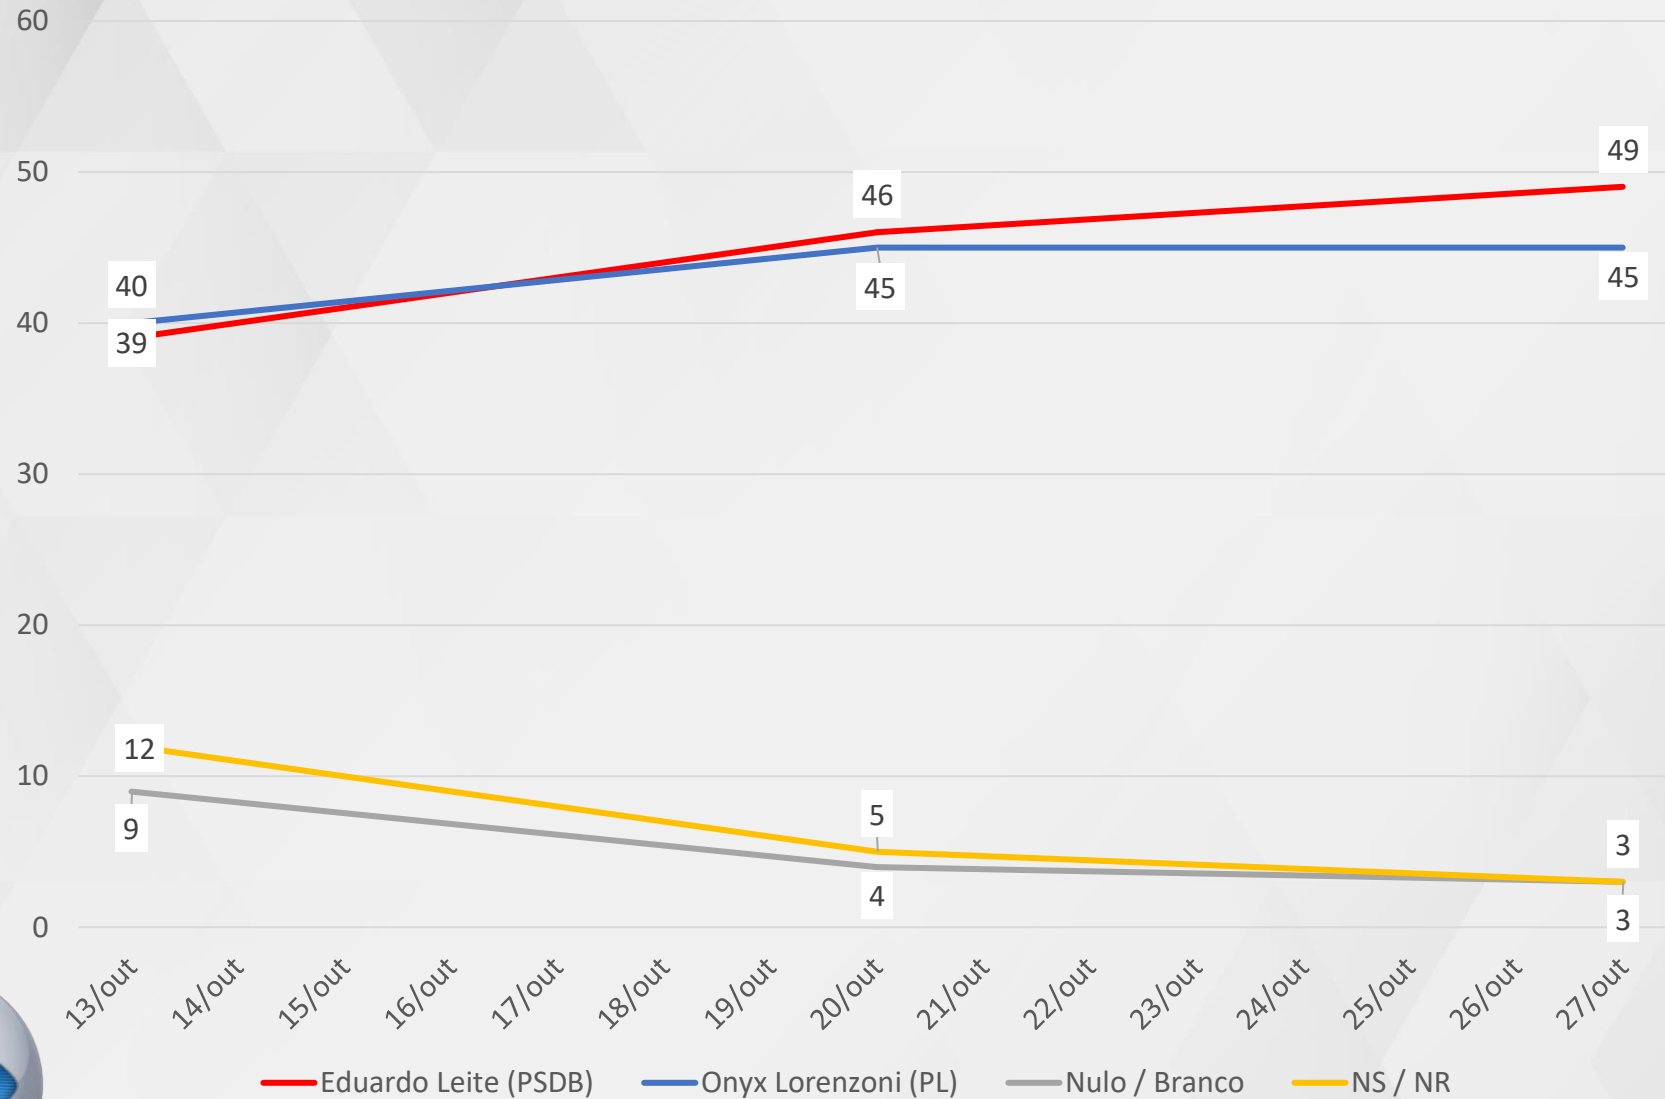

SUDOESTE: ALEGRETE, BAGÉ, DOM PEDRITO, ITAQUI, SANTANA DO LIVRAMENTO, SÃO GABRIEL E URUGUAINA

CENTRO OCIDENTAL: MATA, RESTINGA SECA, SANTA MARIA, SANTIAGO E SÃO PEDRO DO SUL

REALTIME
BIGDATA

INTENÇÃO DE VOTOS

GOVERNADOR – RIO GRANDE DO SUL

ESTIMULADA – GOVERNADOR RIO GRANDE DO SUL

ESTIMULADA – GOVERNADOR RIO GRANDE DO SUL

EVOLUÇÃO

REALTIME
BIG DATA

REALTIME
BIGDATA

VOTOS VÁLIDOS

GOVERNADOR – RIO GRANDE DO SUL

VÁLIDOS – GOVERNADOR RIO GRANDE DO SUL

EDUARDO LEITE (PSDB)

ONYX LORENZONI (PL)

VÁLIDOS – GOVERNADOR RIO GRANDE DO SUL

EVOLUÇÃO

REALTIME
BIGDATA

CRUZAMENTOS

GOVERNADOR – RIO GRANDE DO SUL

ESTIMULADA – GOVERNADOR RIO GRANDE DO SUL

■ ATÉ 2 SM ■ 2 A 5 SM ■ MAIS DE 5 SM

RENDA

ESTIMULADA – GOVERNADOR RIO GRANDE DO SUL

MULHER ■ HOMEM

GÊNERO

ESTIMULADA – GOVERNADOR RIO GRANDE DO SUL

■ CATÓLICO ■ EVANGÉLICO