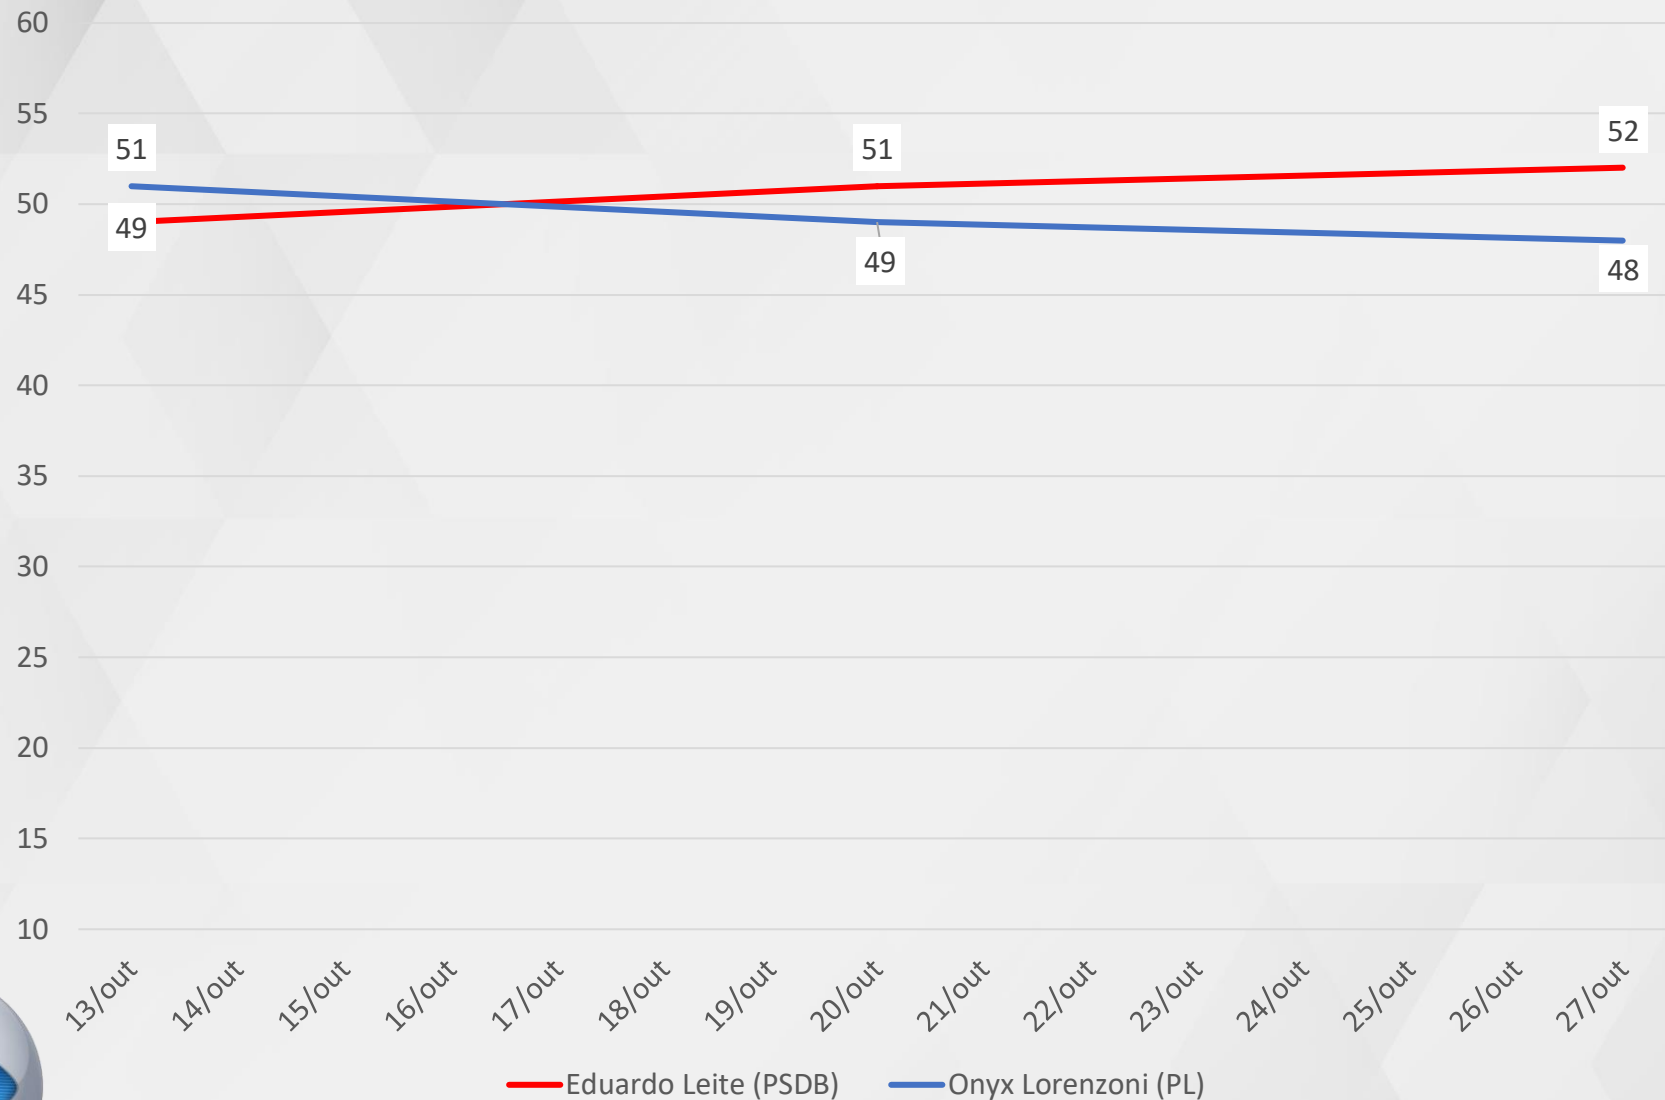

SUDOESTE: ALEGRETE, BAGÉ, DOM PEDRITO, ITAQUI, SANTANA DO LIVRAMENTO, SÃO GABRIEL E URUGUAINA

CENTRO OCIDENTAL: MATA, RESTINGA SECA, SANTA MARIA, SANTIAGO E SÃO PEDRO DO SUL

REALTIME
BIGDATA

INTENÇÃO DE VOTOS

GOVERNADOR – RIO GRANDE DO SUL

ESTIMULADA – GOVERNADOR RIO GRANDE DO SUL

ESTIMULADA – GOVERNADOR RIO GRANDE DO SUL

EVOLUÇÃO

REALTIME
BIG DATA

REALTIME
BIGDATA

VOTOS VÁLIDOS

GOVERNADOR – RIO GRANDE DO SUL

VÁLIDOS – GOVERNADOR RIO GRANDE DO SUL

EDUARDO LEITE (PSDB)

ONYX LORENZONI (PL)

VÁLIDOS – GOVERNADOR RIO GRANDE DO SUL

EVOLUÇÃO

REALTIME
BIGDATA

CRUZAMENTOS

GOVERNADOR – RIO GRANDE DO SUL

ESTIMULADA – GOVERNADOR RIO GRANDE DO SUL

■ ATÉ 2 SM ■ 2 A 5 SM ■ MAIS DE 5 SM

RENDA

ESTIMULADA – GOVERNADOR RIO GRANDE DO SUL

MULHER ■ HOMEM

GÊNERO

ESTIMULADA – GOVERNADOR RIO GRANDE DO SUL

■ CATÓLICO ■ EVANGÉLICO