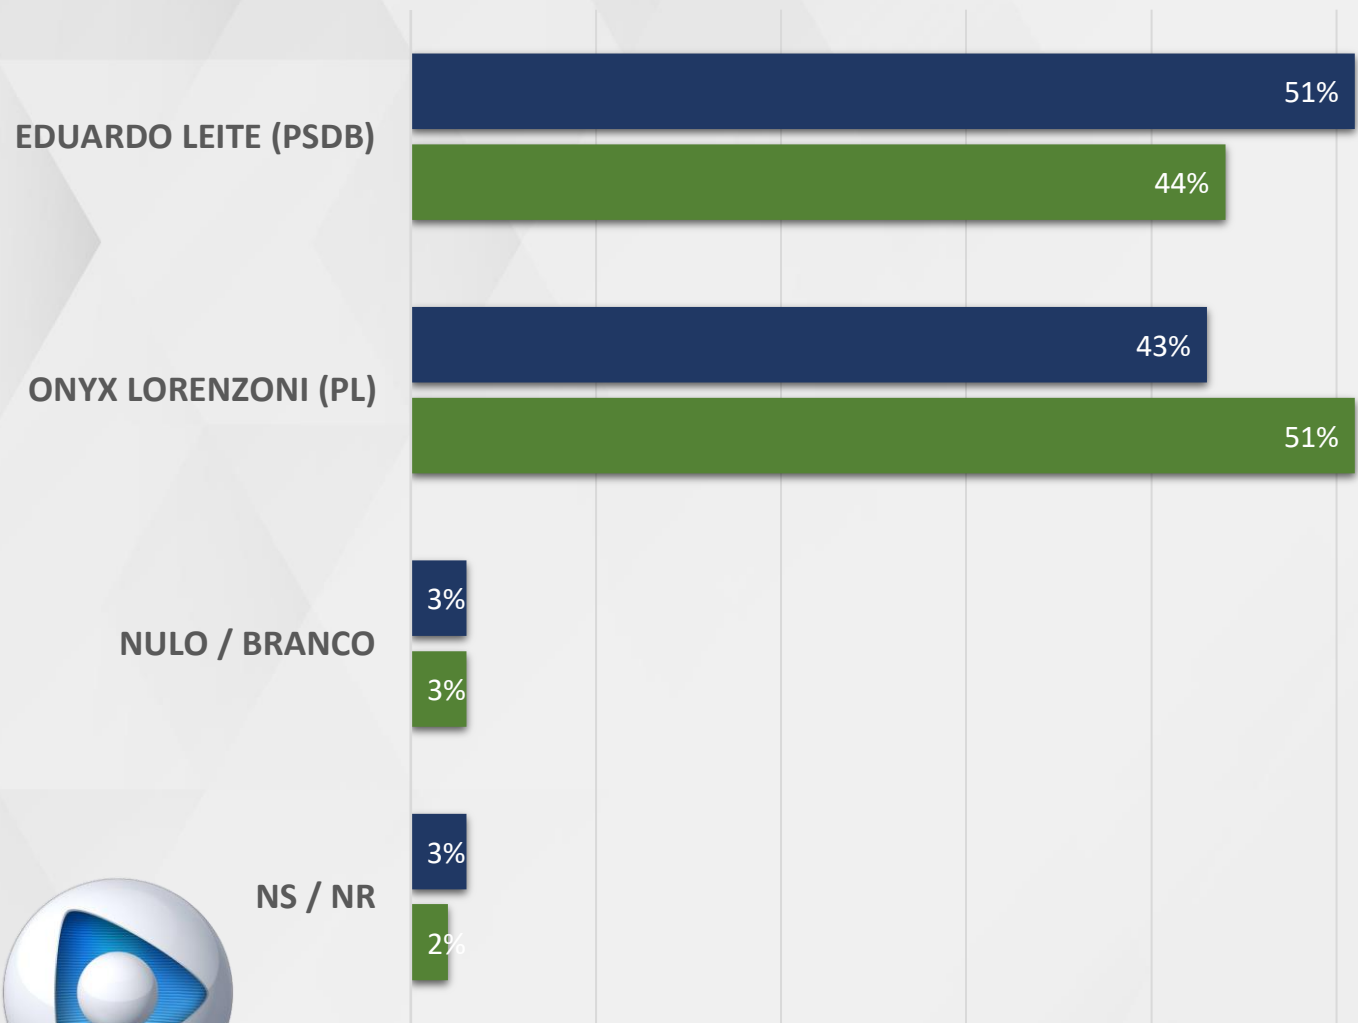

SUDOESTE: ALEGRETE, BAGÉ, DOM PEDRITO, ITAQUI, SANTANA DO LIVRAMENTO, SÃO GABRIEL E URUGUAINA

CENTRO OCIDENTAL: MATA, RESTINGA SECA, SANTA MARIA, SANTIAGO E SÃO PEDRO DO SUL

REALTIME
BIGDATA

INTENÇÃO DE VOTOS

VÁLIDOS – GOVERNADOR RIO GRANDE DO SUL

EDUARDO LEITE (PSDB)

ONYX LORENZONI (PL)

VÁLIDOS – GOVERNADOR RIO GRANDE DO SUL

EVOLUÇÃO

REALTIME
BIGDATA

CRUZAMENTOS

GOVERNADOR – RIO GRANDE DO SUL

ESTIMULADA – GOVERNADOR RIO GRANDE DO SUL

■ ATÉ 2 SM ■ 2 A 5 SM ■ MAIS DE 5 SM

RENDA

ESTIMULADA – GOVERNADOR RIO GRANDE DO SUL

MULHER ■ HOMEM

GÊNERO

ESTIMULADA – GOVERNADOR RIO GRANDE DO SUL

■ CATÓLICO ■ EVANGÉLICO

RELIGIÃO

ESTIMULADA – GOVERNADOR RIO GRANDE DO SUL

- METROPOLITANA PORTO ALEGRE
- NORDESTE
- CENTRO-ORIENTAL
- CENTRO-OCIDENTAL
- NOROESTE
- SUDESTE
- SUDOESTE

REGIÃO

REALTIME BIG DATA

RUA SAMUEL MORSE, 134 CJ 81
BROOKLIN – SÃO PAULO – SP – BRASIL
REALTIMEBIGDATA.COM.BR