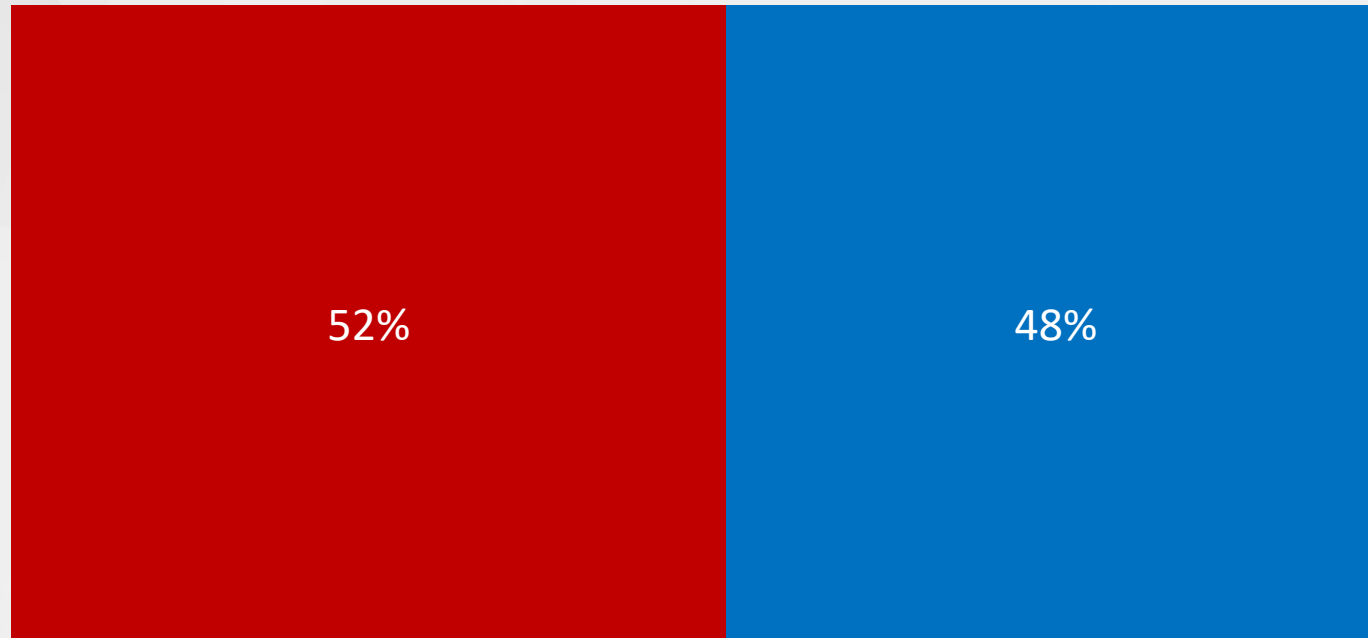

VÁLIDOS – GOVERNADOR RIO GRANDE DO SUL

EDUARDO LEITE (PSDB)

ONYX LORENZONI (PL)