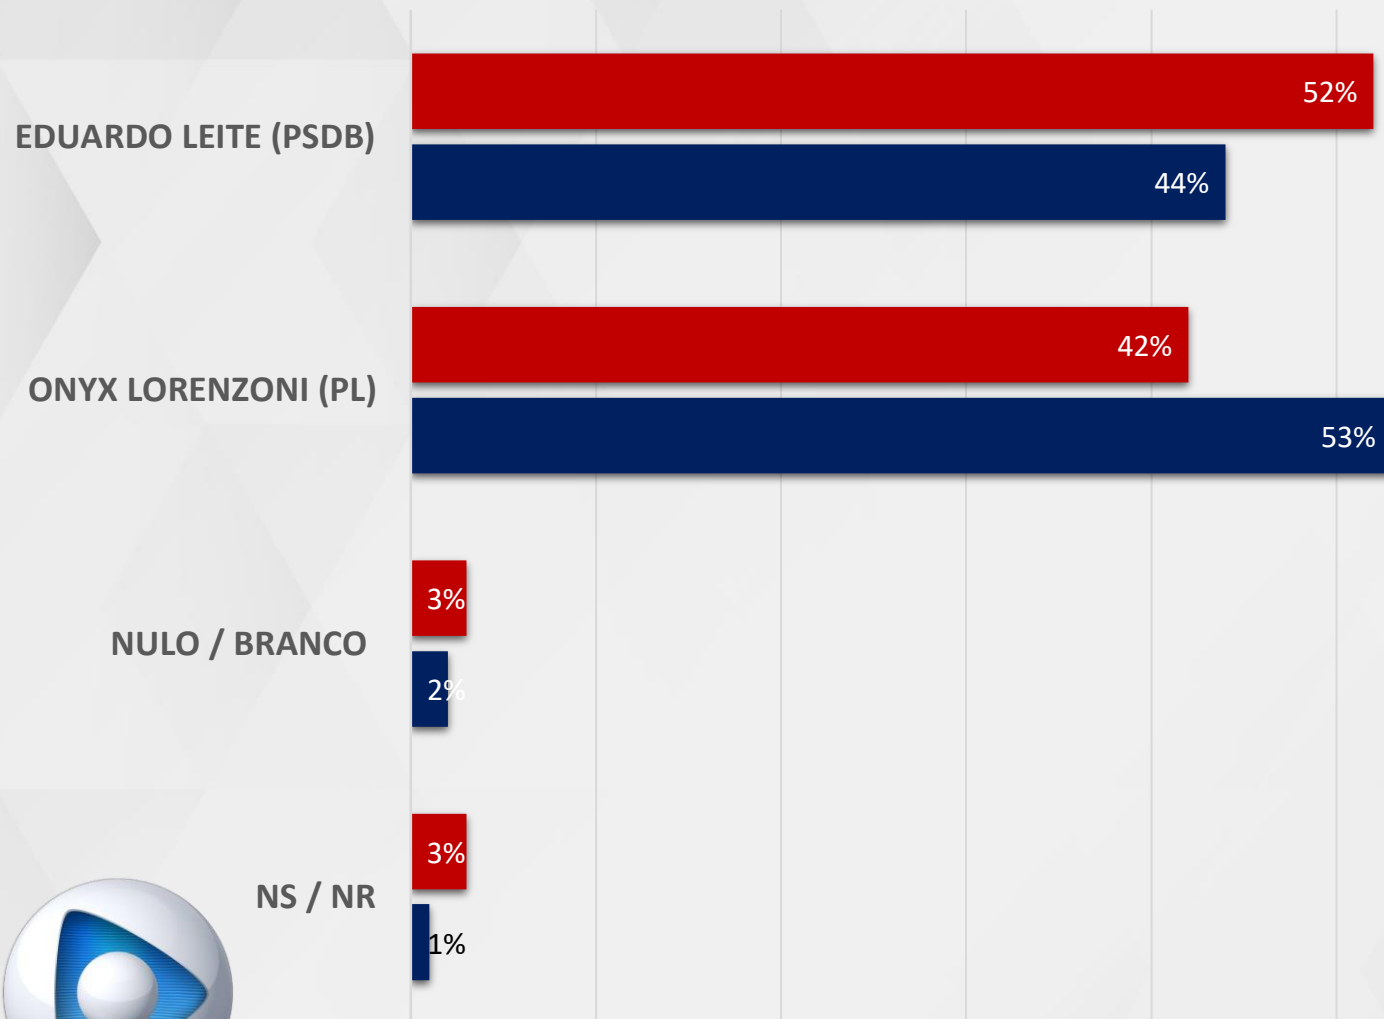

SUDOESTE: ALEGRETE, BAGÉ, DOM PEDRITO, ITAQUI, SANTANA DO LIVRAMENTO, SÃO GABRIEL E URUGUAINA

CENTRO OCIDENTAL: MATA, RESTINGA SECA, SANTA MARIA, SANTIAGO E SÃO PEDRO DO SUL

REALTIME
BIGDATA

INTENÇÃO DE VOTOS

VÁLIDOS – GOVERNADOR RIO GRANDE DO SUL

EDUARDO LEITE (PSDB)

ONYX LORENZONI (PL)

VÁLIDOS – GOVERNADOR RIO GRANDE DO SUL

EVOLUÇÃO

REALTIME
BIGDATA

CRUZAMENTOS

GOVERNADOR – RIO GRANDE DO SUL

ESTIMULADA – GOVERNADOR RIO GRANDE DO SUL

■ ATÉ 2 SM ■ 2 A 5 SM ■ MAIS DE 5 SM

RENDA

ESTIMULADA – GOVERNADOR RIO GRANDE DO SUL

MULHER ■ HOMEM

GÊNERO

ESTIMULADA – GOVERNADOR RIO GRANDE DO SUL

■ CATÓLICO ■ EVANGÉLICO

RELIGIÃO

ESTIMULADA – GOVERNADOR RIO GRANDE DO SUL

- METROPOLITANA PORTO ALEGRE
- NORDESTE
- CENTRO-ORIENTAL
- CENTRO-OCIDENTAL
- NOROESTE
- SUDESTE
- SUDOESTE

REGIÃO

REALTIME BIG DATA

RUA SAMUEL MORSE, 134 CJ 81
BROOKLIN – SÃO PAULO – SP – BRASIL
REALTIMEBIGDATA.COM.BR