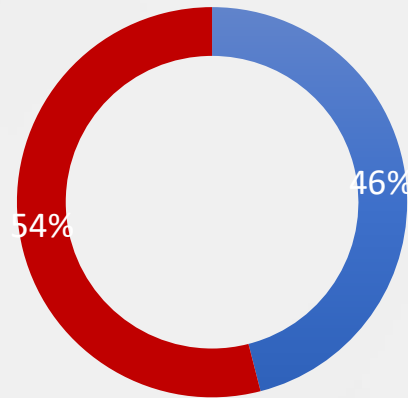

1.000 ENTREVISTAS

15 A 17 DE OUTUBRO DE 2022

MARGEM DE ERRO 3PP +/-

NÍVEL DE CONFIANÇA: 95%

- Até Superior Completo
- Até Ensino Médio Completo
- Até Ensino Fundamental Completo

■ HOMEM ■ MULHER

REALTIME
BIG DATA

DADOS GERAIS

REGIÃO METROPOLITANA DO RECIFE: ABREU E LIMA, CABO DE SANTO AGOSTINHO, CAMARAGIBE, IPOJUCA, ITAPISSUMA, JABOATÃO DOS GUARARPE, MORENO, OLINDA, PAULISTA E RECIFE

AGRESTE: AGRESTINA, BELO JARDIM, BUÍQUE, CAETÉS, CARUARU, CUIRA, GARANHUNS, GRAVATÁ, JUCATI, LAJEDO, LIMOEIRO, PANEAS, PESQUEIRA, SANTA CRUZ DO CAPIREBIBE, SURUBIM TACAIMBÓ, TORITAMA E VENTUROSA