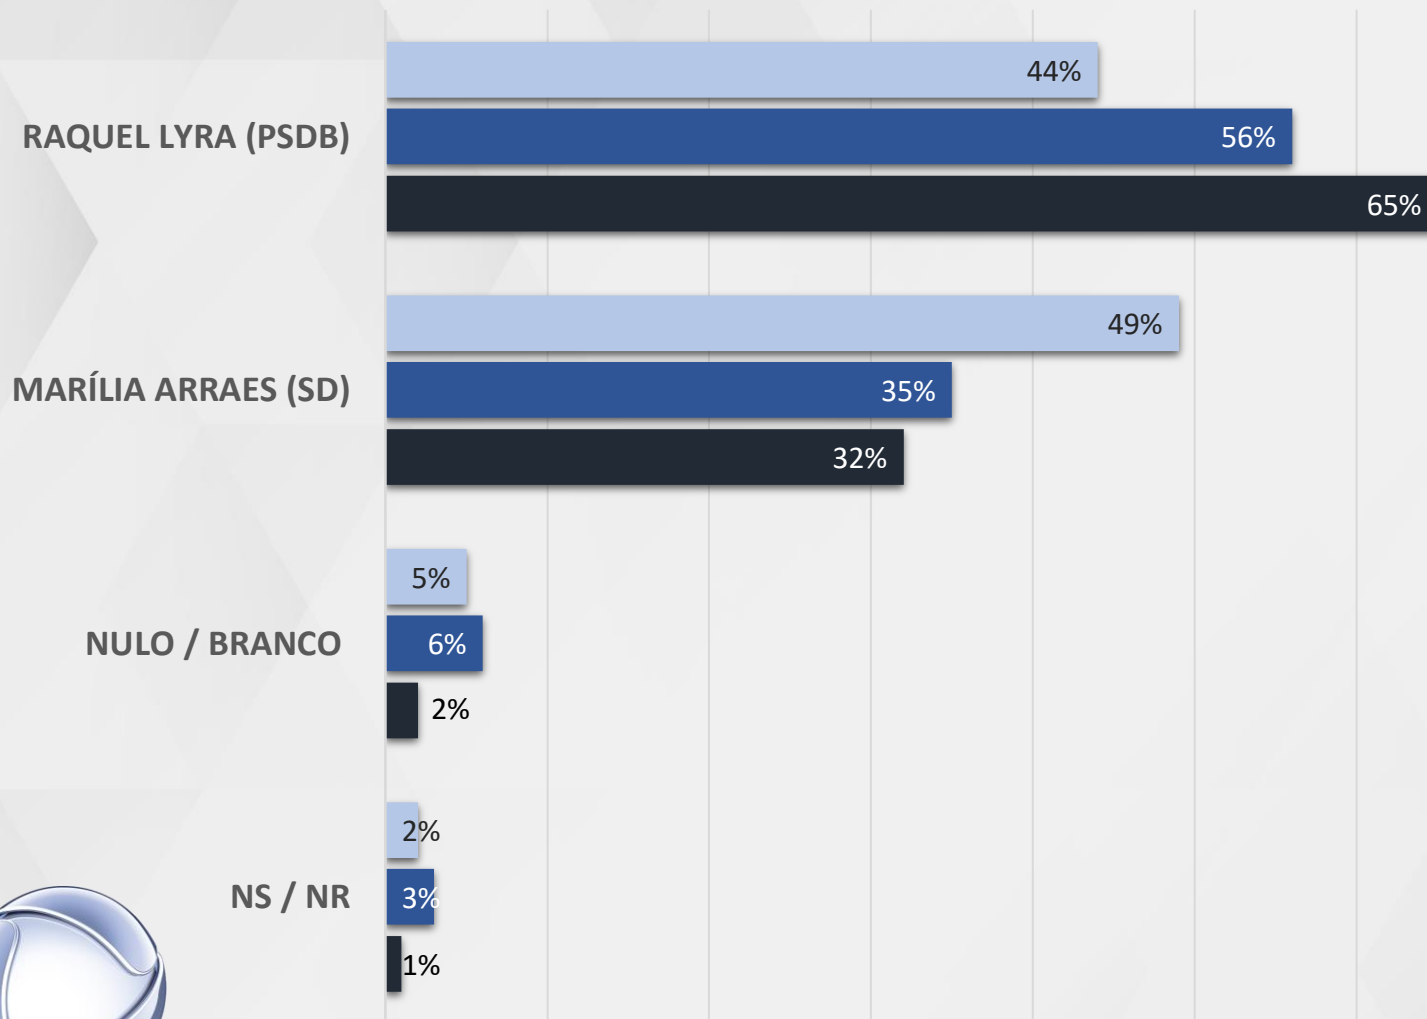

SÃO FRANCISCO: AFRÂNIO, DORMENTES, FLORESTA, PETROLÂNDIA, PETROLINA E TERRA NOVA

INTENÇÃO DE VOTOS

GOVERNADOR - PERNAMBUCO

ESTIMULADA – GOVERNADOR PERNAMBUCO

ESTIMULADA – GOVERNADOR PERNAMBUCO

EVOLUÇÃO

REALTIME
BIG DATA

REALTIME
BIGDATA

VOTOS VÁLIDOS

GOVERNADOR - PERNAMBUCO

VÁLIDOS – GOVERNADOR PERNAMBUCO

RAQUEL LYRA (PSDB)

MARÍLIA ARRAES (SD)

VÁLIDOS – GOVERNADOR PERNAMBUCO

EVOLUÇÃO

REALTIME
BIG DATA

REALTIME
BIGDATA

CRUZAMENTOS

GOVERNADOR - PERNAMBUCO

ESTIMULADA – GOVERNADOR PERNAMBUCO

■ ATÉ 2 SM ■ 2 A 5 SM ■ MAIS QUE 5 SM

RENDA

REALTIME
BIG DATA

ESTIMULADA – GOVERNADOR PERNAMBUCO

MULHER HOMEM

GÊNERO

ESTIMULADA – GOVERNADOR PERNAMBUCO

■ CATÓLICO ■ EVANGÉLICO

RELIGIÃO

ESTIMULADA – GOVERNADOR PERNAMBUCO

■ RM RECIFE ■ ZONA DA MATA ■ AGRESTE ■ SERTÃO