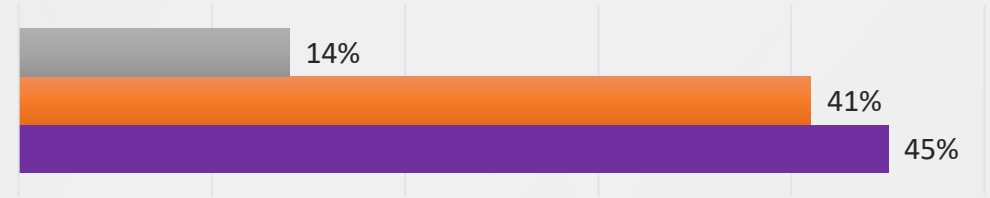

1.000 ENTREVISTAS

15 A 17 DE OUTUBRO DE 2022

MARGEM DE ERRO 3PP +/-

NÍVEL DE CONFIANÇA: 95%

- Até Superior Completo
- Até Ensino Médio Completo
- Até Ensino Fundamental Completo

■ HOMEM ■ MULHER

REALTIME
BIG DATA