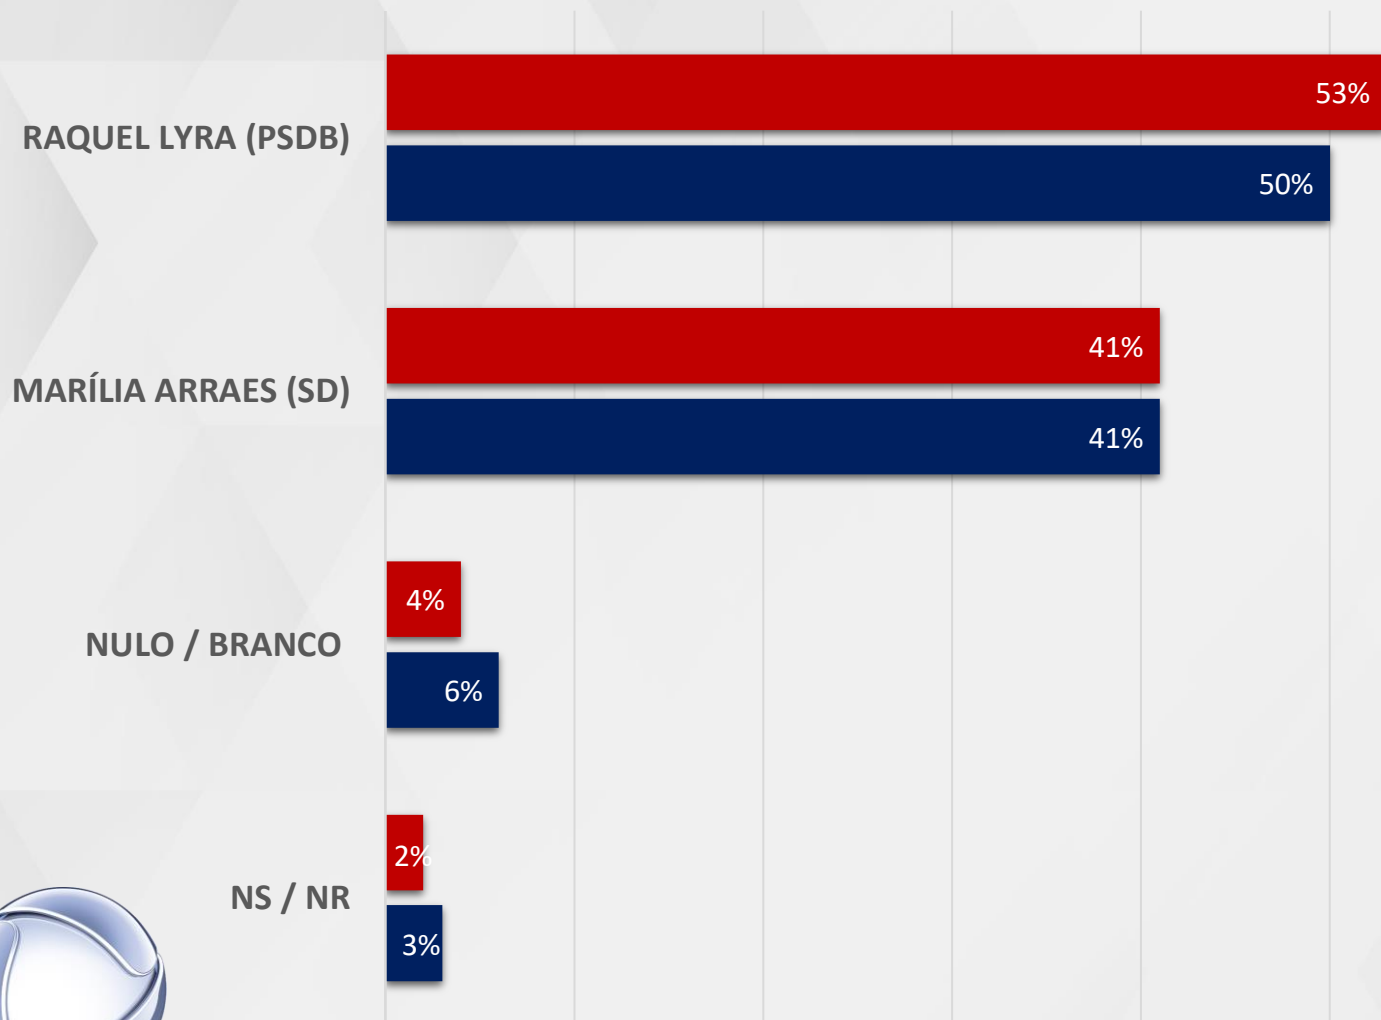

SÃO FRANCISCO: AFRÂNIO, DORMENTES, FLORESTA, PETROLÂNDIA, PETROLINA E TERRA NOVA

INTENÇÃO DE VOTOS

GOVERNADOR - PERNAMBUCO

ESTIMULADA – GOVERNADOR PERNAMBUCO

ESTIMULADA – GOVERNADOR PERNAMBUCO

EVOLUÇÃO

REALTIME
BIG DATA

REALTIME
BIGDATA

VOTOS VÁLIDOS

GOVERNADOR - PERNAMBUCO

VÁLIDOS – GOVERNADOR PERNAMBUCO

RAQUEL LYRA (PSDB)

MARÍLIA ARRAES (SD)

VÁLIDOS – GOVERNADOR PERNAMBUCO

EVOLUÇÃO

REALTIME
BIG DATA

REALTIME
BIGDATA

CRUZAMENTOS

GOVERNADOR - PERNAMBUCO

ESTIMULADA – GOVERNADOR PERNAMBUCO

■ ATÉ 2 SM ■ 2 A 5 SM ■ MAIS QUE 5 SM

RENDA

REALTIME
BIG DATA

ESTIMULADA – GOVERNADOR PERNAMBUCO

MULHER HOMEM

GÊNERO

ESTIMULADA – GOVERNADOR PERNAMBUCO

■ CATÓLICO ■ EVANGÉLICO

RELIGIÃO

ESTIMULADA – GOVERNADOR PERNAMBUCO

■ RM RECIFE ■ ZONA DA MATA ■ AGRESTE ■ SERTÃO