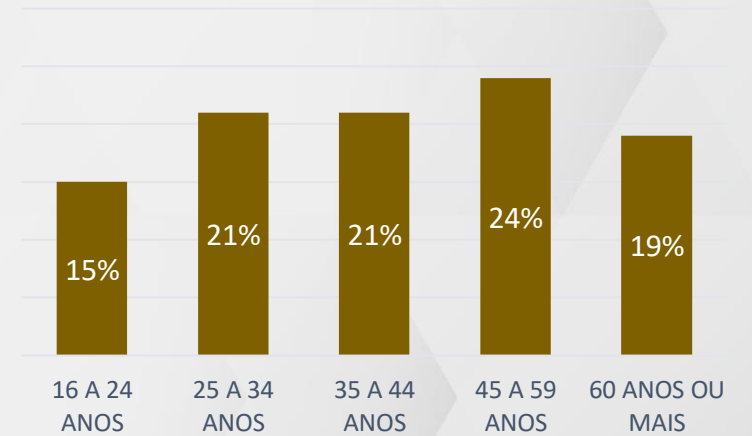

1.000 ENTREVISTAS

15 A 17 DE OUTUBRO DE 2022

MARGEM DE ERRO 3PP +/-

NÍVEL DE CONFIANÇA: 95%

- Até Superior Completo
- Até Ensino Médio Completo
- Até Ensino Fundamental Completo

■ HOMEM ■ MULHER

REALTIME
BIG DATA