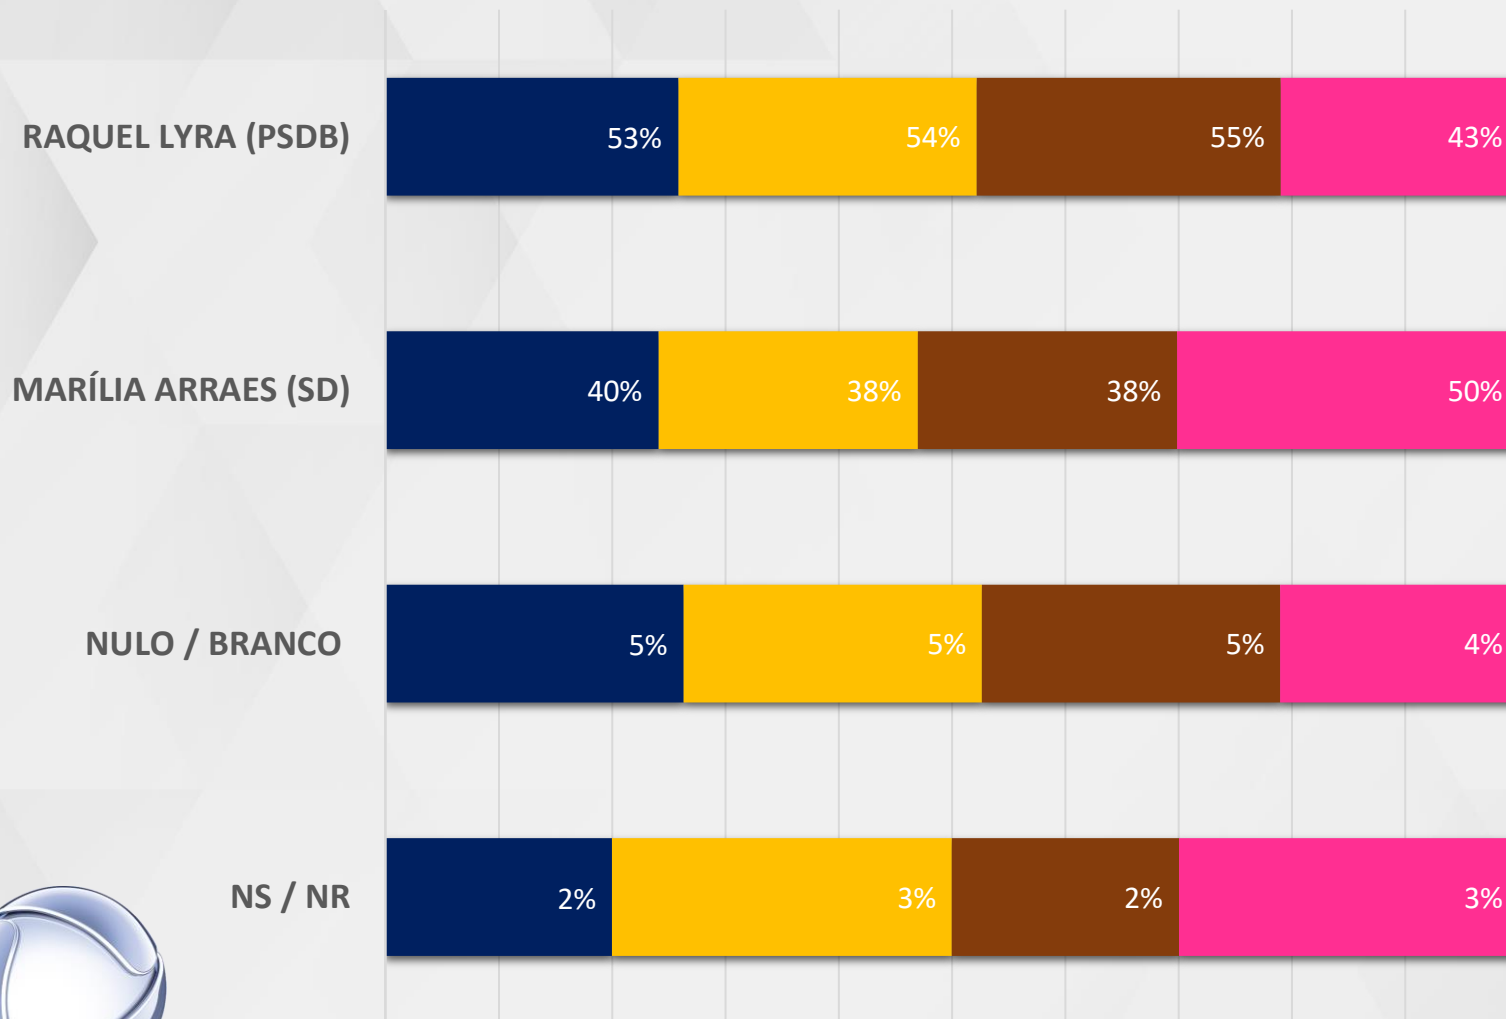

SÃO FRANCISCO: AFRÂNIO, DORMENTES, FLORESTA, PETROLÂNDIA, PETROLINA E TERRA NOVA

INTENÇÃO DE VOTOS

GOVERNADOR - PERNAMBUCO

ESTIMULADA – GOVERNADOR PERNAMBUCO

ESTIMULADA – GOVERNADOR PERNAMBUCO

EVOLUÇÃO

REALTIME
BIG DATA

REALTIME
BIGDATA

VOTOS VÁLIDOS

GOVERNADOR - PERNAMBUCO

VÁLIDOS – GOVERNADOR PERNAMBUCO

RAQUEL LYRA (PSDB)

MARÍLIA ARRAES (SD)

VÁLIDOS – GOVERNADOR PERNAMBUCO

EVOLUÇÃO

REALTIME
BIG DATA

REALTIME
BIGDATA

CRUZAMENTOS

GOVERNADOR - PERNAMBUCO

ESTIMULADA – GOVERNADOR PERNAMBUCO

■ ATÉ 2 SM ■ 2 A 5 SM ■ MAIS QUE 5 SM

RENDA

REALTIME
BIG DATA

ESTIMULADA – GOVERNADOR PERNAMBUCO

MULHER HOMEM

GÊNERO

ESTIMULADA – GOVERNADOR PERNAMBUCO

■ CATÓLICO ■ EVANGÉLICO

RELIGIÃO

ESTIMULADA – GOVERNADOR PERNAMBUCO

■ RM RECIFE ■ ZONA DA MATA ■ AGRESTE ■ SERTÃO