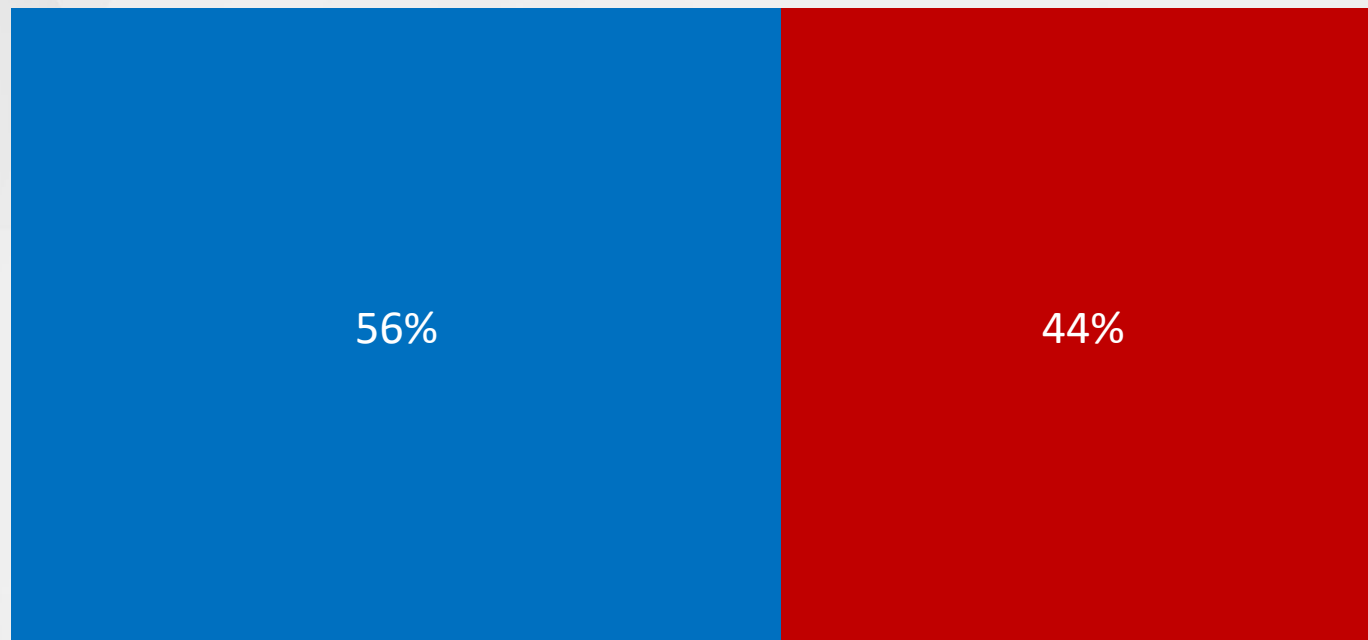

REALTIME
BIGDATA

VOTOS VÁLIDOS

GOVERNADOR - PERNAMBUCO

VÁLIDOS – GOVERNADOR PERNAMBUCO

RAQUEL LYRA (PSDB)

MARÍLIA ARRAES (SD)

VÁLIDOS – GOVERNADOR PERNAMBUCO

EVOLUÇÃO

REALTIME
BIG DATA

REALTIME
BIGDATA

CRUZAMENTOS

GOVERNADOR - PERNAMBUCO

ESTIMULADA – GOVERNADOR PERNAMBUCO

■ ATÉ 2 SM ■ 2 A 5 SM ■ MAIS QUE 5 SM

RENDA

REALTIME
BIG DATA