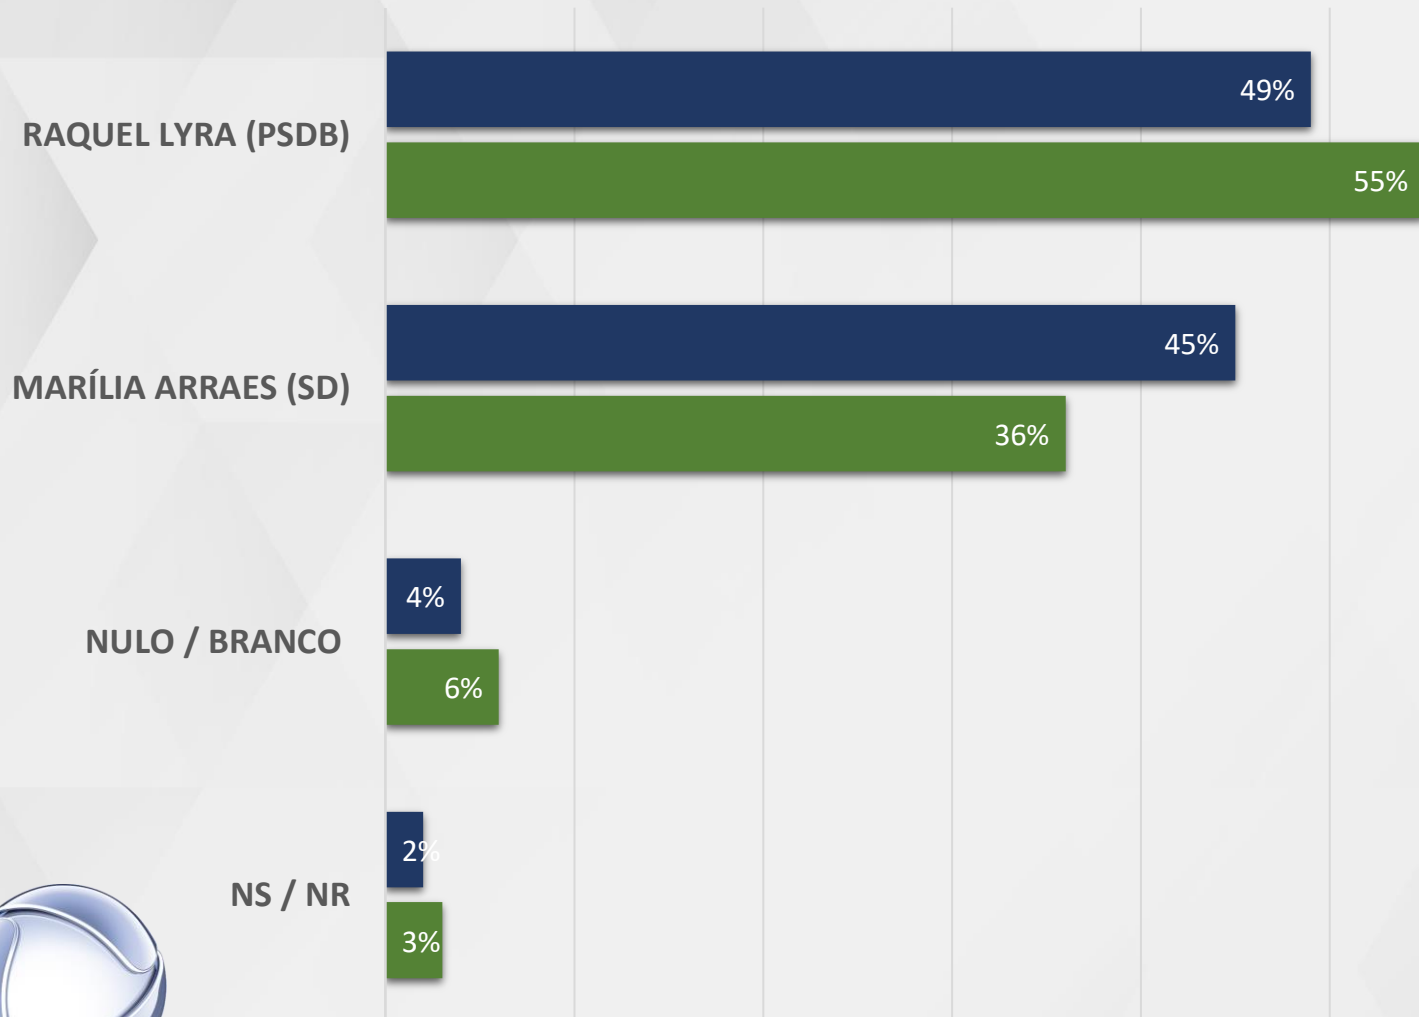

DADOS GERAIS

REGIÃO METROPOLITANA DO RECIFE: ABREU E LIMA, CABO DE SANTO AGOSTINHO, CAMARAGIBE, IPOJUCA, ITAPISSUMA, JABOATÃO DOS GUARARPE, MORENO, OLINDA, PAULISTA E RECIFE

AGRESTE: AGRESTINA, BELO JARDIM, BUÍQUE, CAETÉS, CARUARU, CUIRA, GARANHUNS, GRAVATÁ, JUCATI, LAJEDO, LIMOEIRO, PANEAS, PESQUEIRA, SANTA CRUZ DO CAPIREBIBE, SURUBIM TACAIMBÓ, TORITAMA E VENTUROSA

SÃO FRANCISCO: AFRÂNIO, DORMENTES, FLORESTA, PETROLÂNDIA, PETROLINA E TERRA NOVA

INTENÇÃO DE VOTOS

GOVERNADOR - PERNAMBUCO

ESTIMULADA – GOVERNADOR PERNAMBUCO

ESTIMULADA – GOVERNADOR PERNAMBUCO

EVOLUÇÃO

REALTIME
BIG DATA

REALTIME
BIG DATA

REALTIME
BIGDATA

CRUZAMENTOS

GOVERNADOR - PERNAMBUCO

ESTIMULADA – GOVERNADOR PERNAMBUCO

■ ATÉ 2 SM ■ 2 A 5 SM ■ MAIS QUE 5 SM

RENDA

REALTIME
BIG DATA

ESTIMULADA – GOVERNADOR PERNAMBUCO

MULHER HOMEM

GÊNERO

ESTIMULADA – GOVERNADOR PERNAMBUCO

■ CATÓLICO ■ EVANGÉLICO

RELIGIÃO

ESTIMULADA – GOVERNADOR PERNAMBUCO

■ RM RECIFE ■ ZONA DA MATA ■ AGRESTE ■ SERTÃO