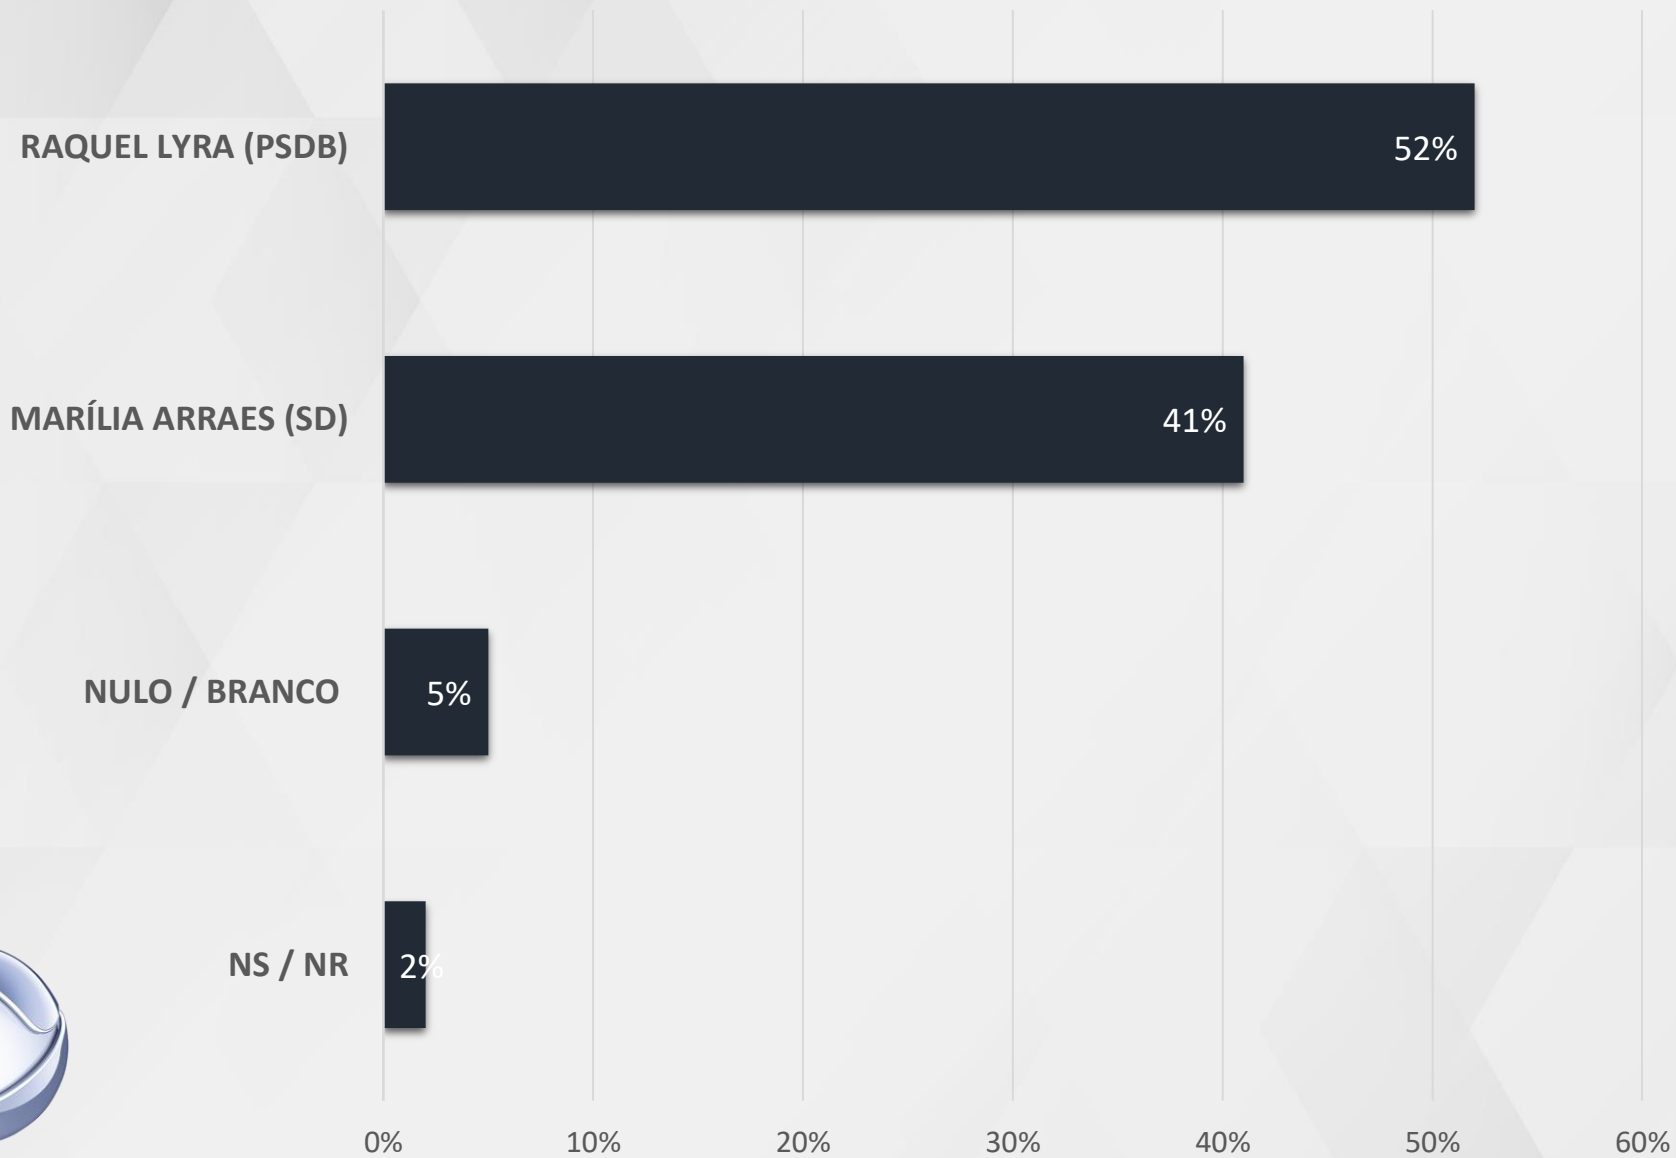

ZONA DA MATA: BUENOS AIRES, CAMUTANGA, CARPINA, ESCADA, GOIANA, ITAMBÉ, PALMARES, POMBOS, PRIMAVERA, TAMANDARÉ E VITÓRIA DE SANTO ANTÃO

SERTÃO: AFOGADOS DA INGAZEIRA, ARARIPINA, ARCOVERDE, EXU, INAJÁ, ITAPETIM, SALGUEIRO, SANTA FILOMENA, SERRA TALHADA E SERRITA

SÃO FRANCISCO: AFRÂNIO, DORMENTES, FLORESTA, PETROLÂNDIA, PETROLINA E TERRA NOVA

INTENÇÃO DE VOTOS

GOVERNADOR - PERNAMBUCO

ESTIMULADA – GOVERNADOR PERNAMBUCO

ESTIMULADA – GOVERNADOR PERNAMBUCO

EVOLUÇÃO

REALTIME
BIG DATA

REALTIME
BIGDATA

VOTOS VÁLIDOS

GOVERNADOR - PERNAMBUCO

VÁLIDOS – GOVERNADOR PERNAMBUCO

RAQUEL LYRA (PSDB)

MARÍLIA ARRAES (SD)

VÁLIDOS – GOVERNADOR PERNAMBUCO

EVOLUÇÃO

REALTIME
BIG DATA

REALTIME
BIGDATA

CRUZAMENTOS

GOVERNADOR - PERNAMBUCO

ESTIMULADA – GOVERNADOR PERNAMBUCO

■ ATÉ 2 SM ■ 2 A 5 SM ■ MAIS QUE 5 SM

RENDA

REALTIME
BIG DATA