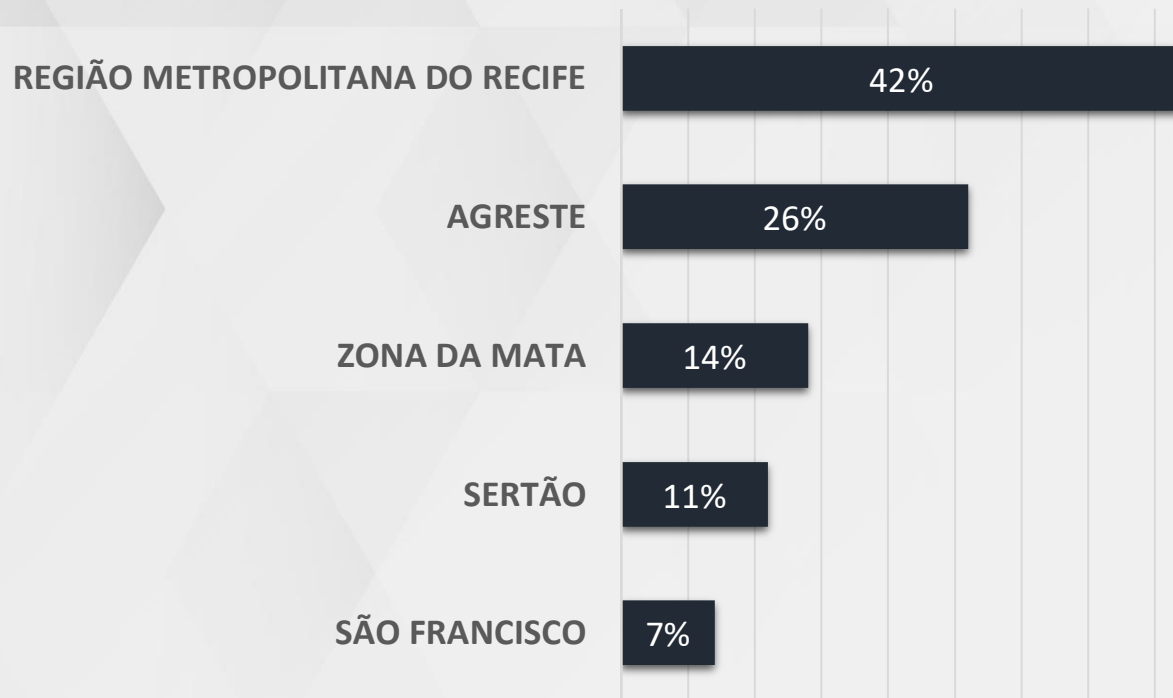

1.000 ENTREVISTAS

15 A 17 DE OUTUBRO DE 2022

MARGEM DE ERRO 3PP +/-

NÍVEL DE CONFIANÇA: 95%

- Até Superior Completo
- Até Ensino Médio Completo
- Até Ensino Fundamental Completo

■ HOMEM ■ MULHER

REALTIME
BIG DATA

DADOS GERAIS

REGIÃO METROPOLITANA DO RECIFE: ABREU E LIMA, CABO DE SANTO AGOSTINHO, CAMARAGIBE, IPOJUCA, ITAPISSUMA, JABOATÃO DOS GUARARPE, MORENO, OLINDA, PAULISTA E RECIFE

AGRESTE: AGRESTINA, BELO JARDIM, BUÍQUE, CAETÉS, CARUARU, CUIRA, GARANHUNS, GRAVATÁ, JUCATI, LAJEDO, LIMOEIRO, PANEAS, PESQUEIRA, SANTA CRUZ DO CAPIREBIBE, SURUBIM TACAIMBÓ, TORITAMA E VENTUROSA

ZONA DA MATA: BUENOS AIRES, CAMUTANGA, CARPINA, ESCADA, GOIANA, ITAMBÉ, PALMARES, POMBOS, PRIMAVERA, TAMANDARÉ E VITÓRIA DE SANTO ANTÃO

SERTÃO: AFOGADOS DA INGAZEIRA, ARARIPINA, ARCOVERDE, EXU, INAJÁ, ITAPETIM, SALGUEIRO, SANTA FILOMENA, SERRA TALHADA E SERRITA