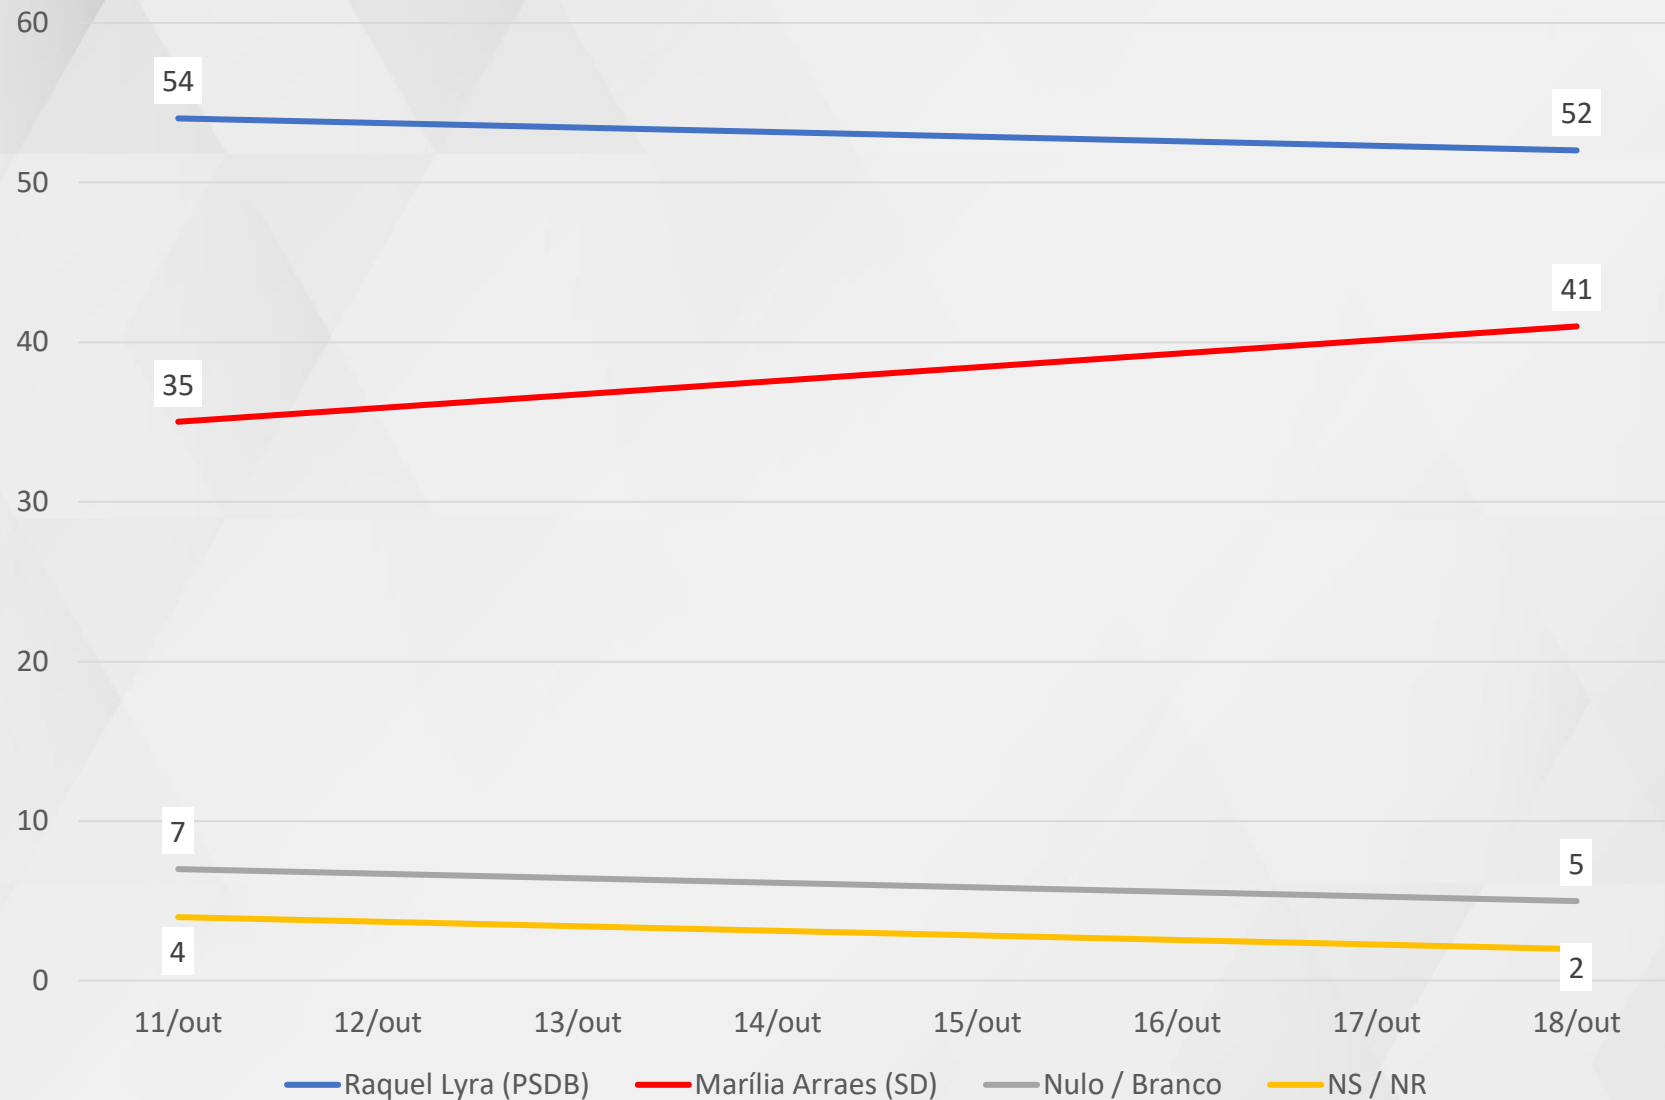

ZONA DA MATA: BUENOS AIRES, CAMUTANGA, CARPINA, ESCADA, GOIANA, ITAMBÉ, PALMARES, POMBOS, PRIMAVERA, TAMANDARÉ E VITÓRIA DE SANTO ANTÃO

SERTÃO: AFOGADOS DA INGAZEIRA, ARARIPINA, ARCOVERDE, EXU, INAJÁ, ITAPETIM, SALGUEIRO, SANTA FILOMENA, SERRA TALHADA E SERRITA

SÃO FRANCISCO: AFRÂNIO, DORMENTES, FLORESTA, PETROLÂNDIA, PETROLINA E TERRA NOVA

INTENÇÃO DE VOTOS

GOVERNADOR - PERNAMBUCO

ESTIMULADA – GOVERNADOR PERNAMBUCO

ESTIMULADA – GOVERNADOR PERNAMBUCO

EVOLUÇÃO

REALTIME
BIG DATA

REALTIME
BIGDATA

VOTOS VÁLIDOS

GOVERNADOR - PERNAMBUCO

VÁLIDOS – GOVERNADOR PERNAMBUCO

RAQUEL LYRA (PSDB)

MARÍLIA ARRAES (SD)

VÁLIDOS – GOVERNADOR PERNAMBUCO

EVOLUÇÃO

REALTIME
BIG DATA

REALTIME
BIGDATA

CRUZAMENTOS

GOVERNADOR - PERNAMBUCO

ESTIMULADA – GOVERNADOR PERNAMBUCO

■ ATÉ 2 SM ■ 2 A 5 SM ■ MAIS QUE 5 SM

RENDA

REALTIME
BIG DATA