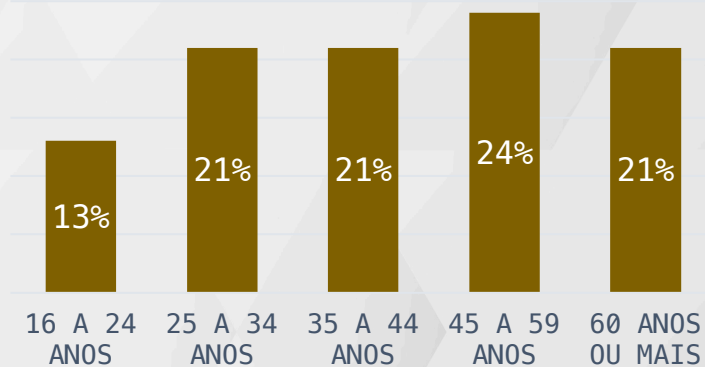

22 A 24 DE OUTUBRO DE 2022

MARGEM DE ERRO 3PP +/-

NÍVEL DE CONFIANÇA: 95%

- Até Superior Completo
- Até Ensino Médio Completo
- Até Ensino Fundamental Completo

■ HOMEM ■ MULHER

DADOS GERAIS

MATA PARAIBANA: BAYEUX, CAAPORÃ, CABEDELLO, CONDE, JOÃO PESSOA, LUCENA, MAMANGUAPE, MARI, PEDRAS DE FOGO, PILAR, RIACHÃO DO POÇO, RIO TINTO SANTA RITA E SAPÉ

AGRESTE: ALAGOA GRANDE, ARARUNA, AROEIRAS, BANANEIRAS, BORBOREMA, CAMPINA GRANDE, CUITÉ, DONA INÊS, ESPERANÇA, GUARABIRA, INGÁ, ITABAIANA, JUAREZ TÁVORA, MULUNGU, NOVA FLORESTA, PUXINANÃ, QUEIMADAS, REMÍGIO, SERRA DA RAÍZ, SOLÂNEA E UMBUZEIRO