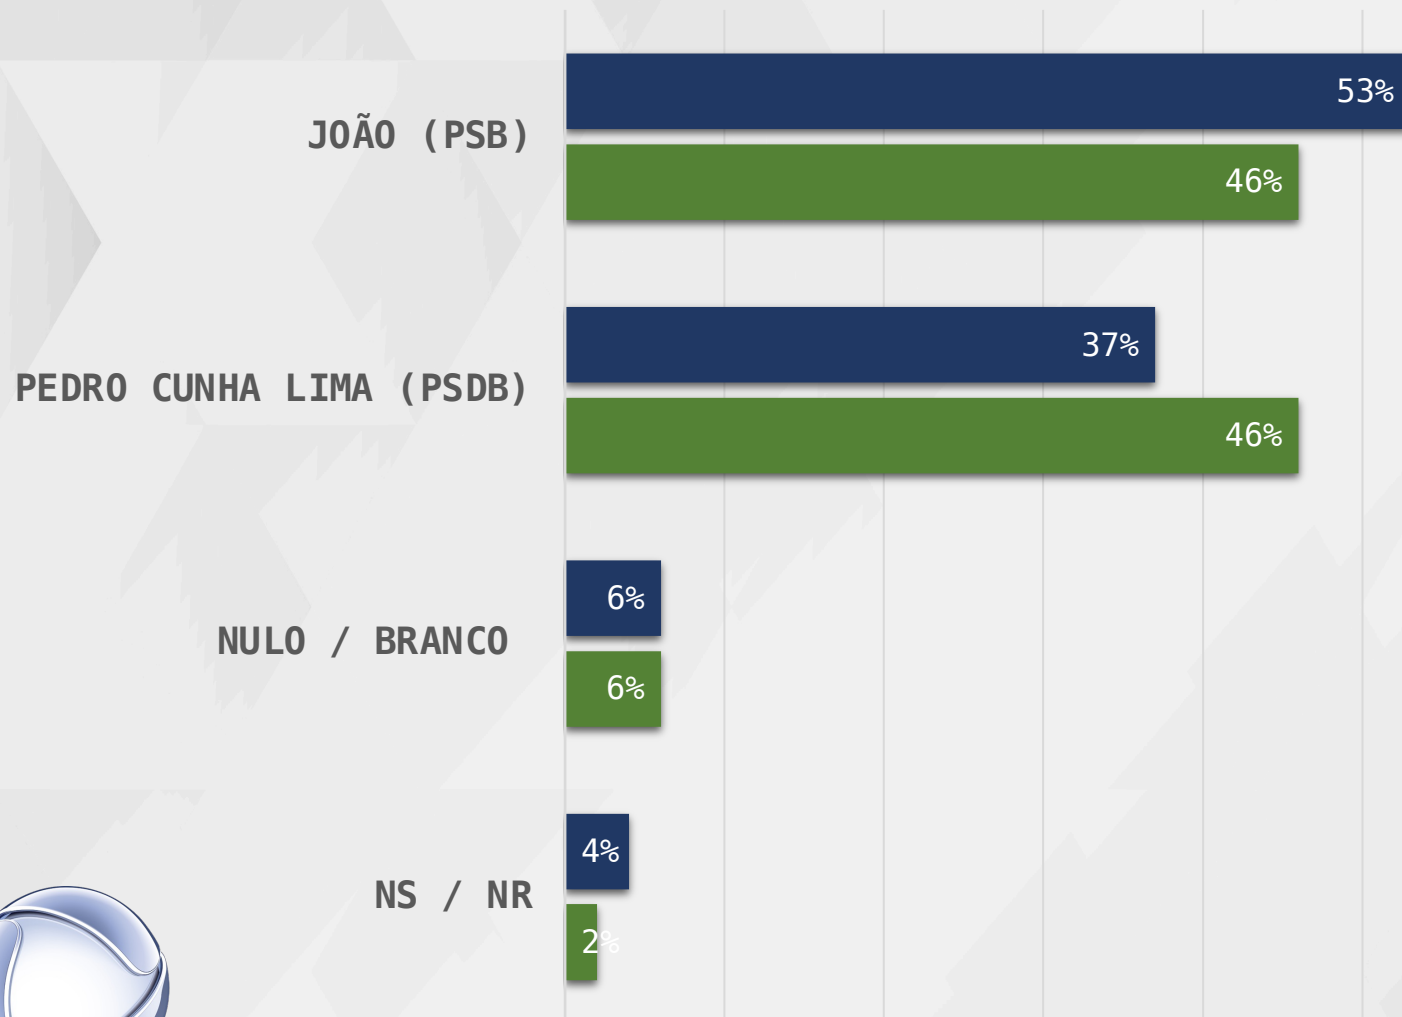

JOÃO (PSB)

PEDRO CUNHA LIMA (PSDB)

ESTIMULADA – GOVERNADOR PARAÍBA

EVOLUÇÃO

REALTIME
BIG DATA

CRUZAMENTOS

GOVERNADOR – PARAÍBA

NEGO

ESTIMULADA – GOVERNADOR PARAÍBA

■ ATÉ 2 SM ■ 2 A 5 SM ■ MAIS QUE 5 SM

RENDA

ESTIMULADA – GOVERNADOR PARAÍBA

MULHER HOMEM

NULO / BRANCO

NS / NR

GÊNERO

ESTIMULADA – GOVERNADOR PARAÍBA

■ CATÓLICO ■ EVANGÉLICO

RELIGIÃO

ESTIMULADA – GOVERNADOR PARAÍBA

■ MATA ■ AGRESTE ■ SERTÃO ■ BORBOREMA

REGIÃO

REALTIME BIG DATA

RUA SAMUEL MORSE, 134 CJ 81
BROOKLIN – SÃO PAULO – SP – BRASIL
REALTIMEBIGDATA.COM.BR