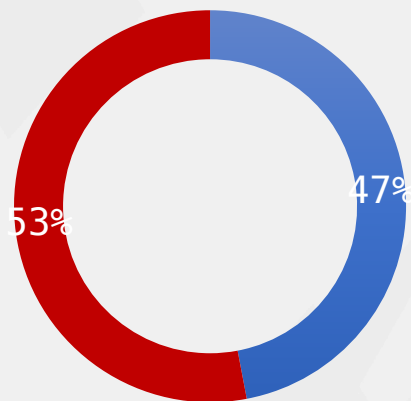

22 A 24 DE OUTUBRO DE 2022

MARGEM DE ERRO 3PP +/-

NÍVEL DE CONFIANÇA: 95%

- Até Superior Completo
- Até Ensino Médio Completo
- Até Ensino Fundamental Completo

■ HOMEM ■ MULHER

DADOS GERAIS

MATA PARAIBANA: BAYEUX, CAAPORÃ, CABEDELLO, CONDE, JOÃO PESSOA, LUCENA, MAMANGUAPE, MARI, PEDRAS DE FOGO, PILAR, RIACHÃO DO POÇO, RIO TINTO SANTA RITA E SAPÉ