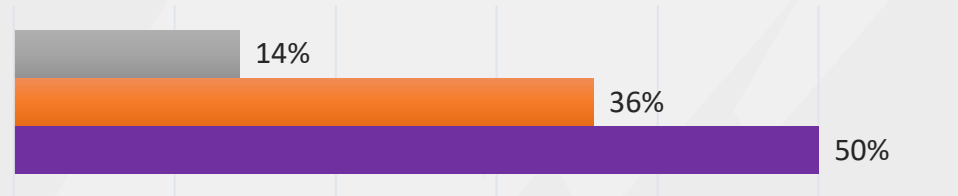

22 A 24 DE OUTUBRO DE 2022

MARGEM DE ERRO 3PP +/-

NÍVEL DE CONFIANÇA: 95%

- Até Superior Completo
- Até Ensino Médio Completo
- Até Ensino Fundamental Completo

■ HOMEM ■ MULHER

DADOS GERAIS

MATA PARAIBANA: BAYEUX, CAAPORÃ, CABEDELLO, CONDE, JOÃO PESSOA, LUCENA, MAMANGUAPE, MARI, PEDRAS DE FOGO, PILAR, RIACHÃO DO POÇO, RIO TINTO SANTA RITA E SAPÉ