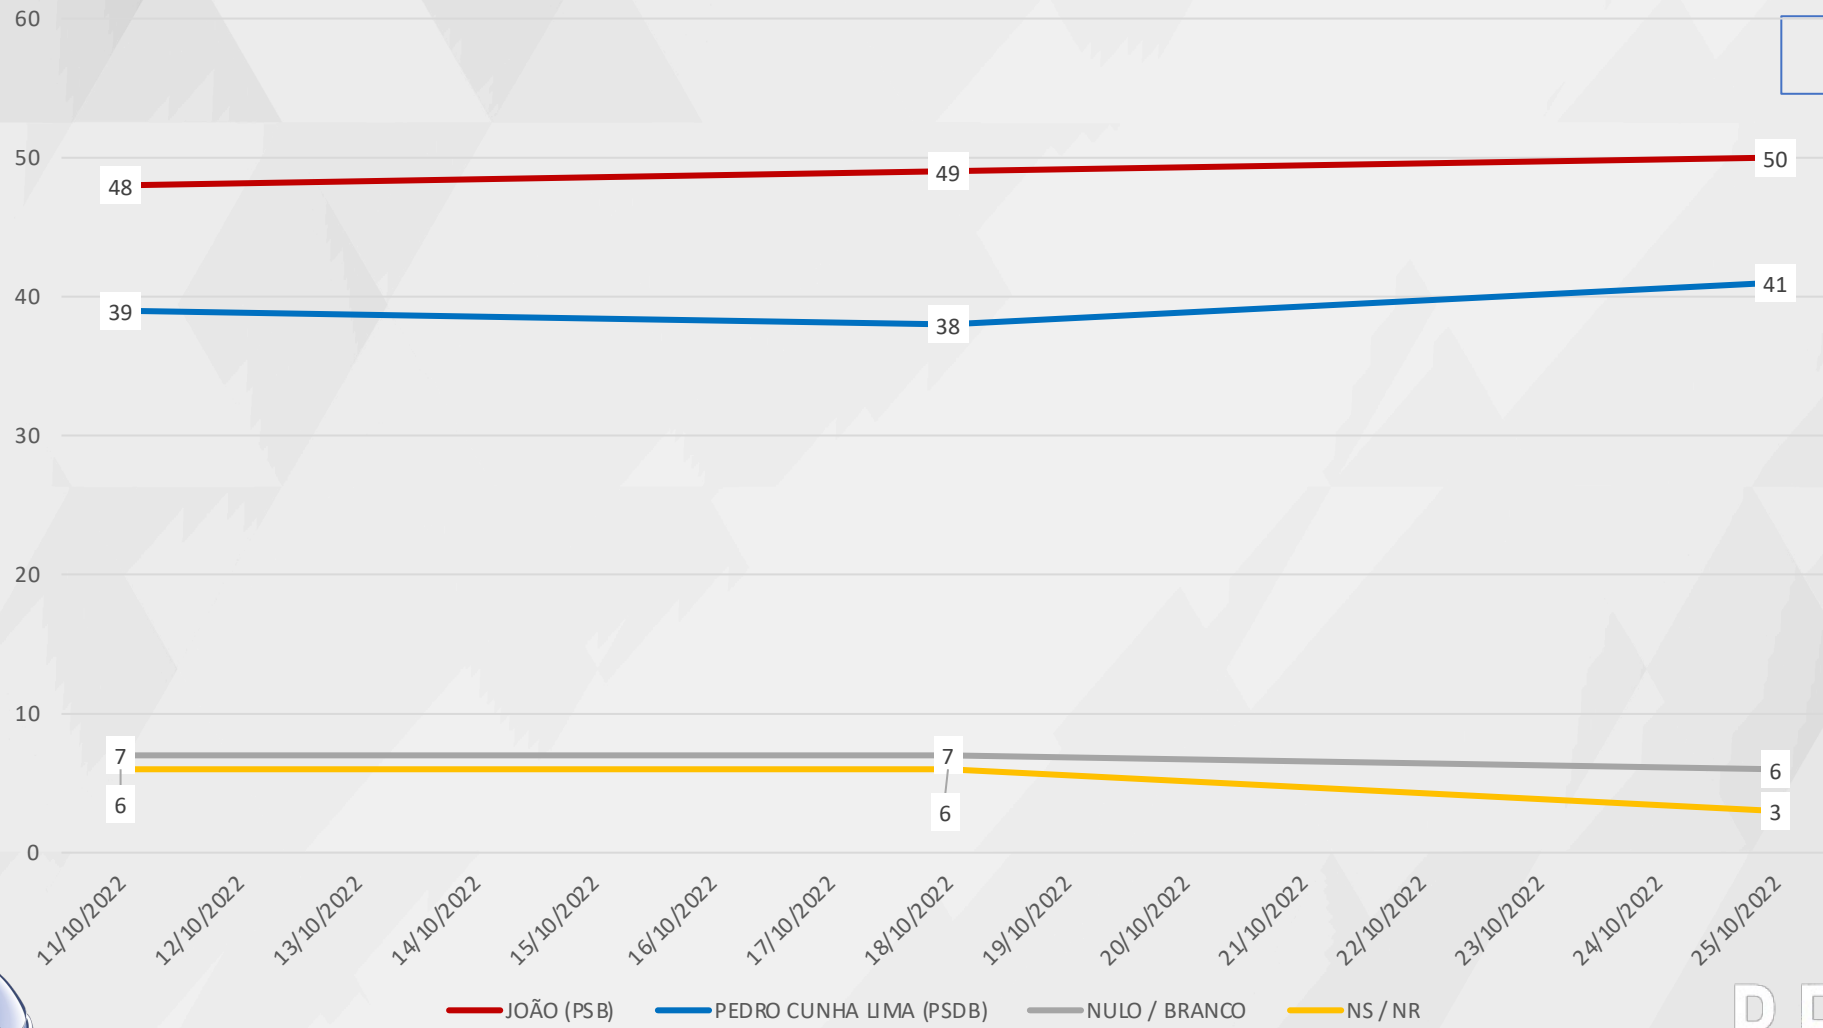

BORBOREMA: BOQUEIRÃO, CARAÚBAS, JUAZEIRINHO, MONTEIRO, PICUÍ, SANTA LUZIA, TENÓRIO E VÁRZEA

SERTÃO: CAJAZEIRAS, CATOLÉ DO ROCHA, CONCEIÇÃO, ITAPORANGA, JERICÓ, JOCA CLAUDINO, MÃE D'ÁGUA, MALTA, PATOS, PEDRA BRANCA, PIANCÓ, POMBAL, PRINCESA ISABEL, SÃO BENTO, SÃO JOSÉ DE PIRANHAS, SOUSA E VISTA SERRANA

INTENÇÃO DE VOTOS GOVERNADOR – PARAÍBA

NEGO

ESTIMULADA – GOVERNADOR PARAÍBA

ESTIMULADA – GOVERNADOR PARAÍBA

EVOLUÇÃO

VOTOS VÁLIDOS
GOVERNADOR – PARAÍBA

NEGO

VÁLIDOS – GOVERNADOR PARAÍBA

ESTIMULADA – GOVERNADOR PARAÍBA

■ ATÉ 2 SM ■ 2 A 5 SM ■ MAIS QUE 5 SM

RENDA

ESTIMULADA – GOVERNADOR PARAÍBA

MULHER HOMEM

NULO / BRANCO

NS / NR

GÊNERO