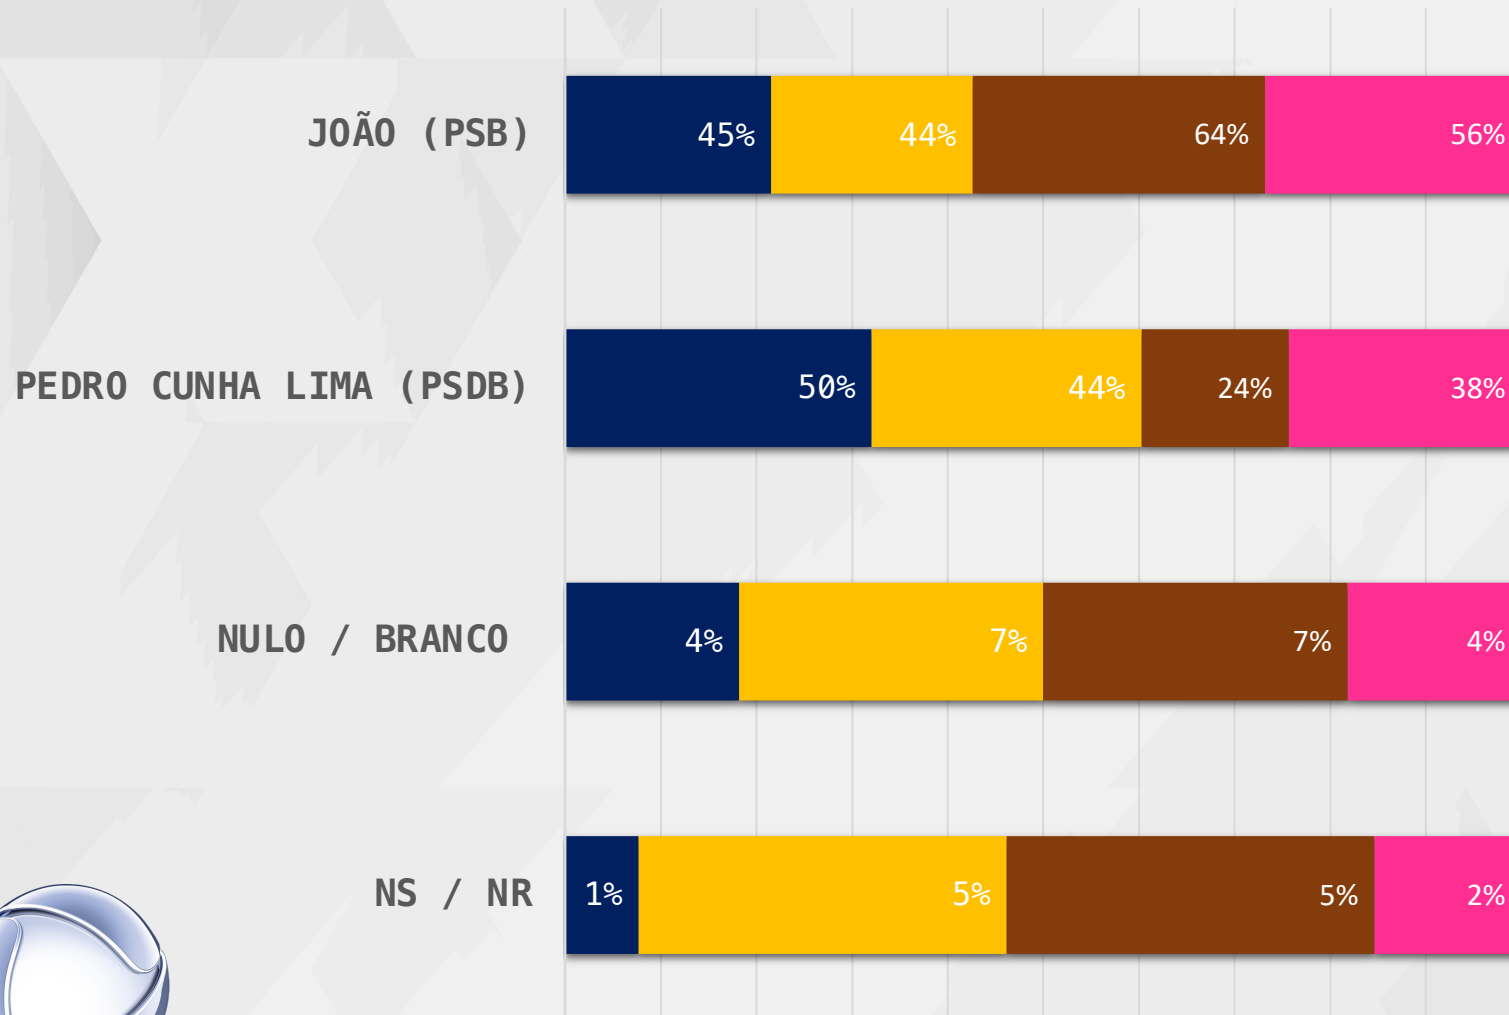

ESTIMULADA – GOVERNADOR PARAÍBA

■ ATÉ 2 SM ■ 2 A 5 SM ■ MAIS QUE 5 SM

RENDA

ESTIMULADA – GOVERNADOR PARAÍBA

MULHER HOMEM

NULO / BRANCO

NS / NR

GÊNERO

ESTIMULADA – GOVERNADOR PARAÍBA

■ CATÓLICO ■ EVANGÉLICO

RELIGIÃO

ESTIMULADA – GOVERNADOR PARAÍBA

■ MATA ■ AGRESTE ■ SERTÃO ■ BORBOREMA

REGIÃO

REALTIME BIG DATA

RUA SAMUEL MORSE, 134 CJ 81
BROOKLIN – SÃO PAULO – SP – BRASIL
REALTIMEBIGDATA.COM.BR