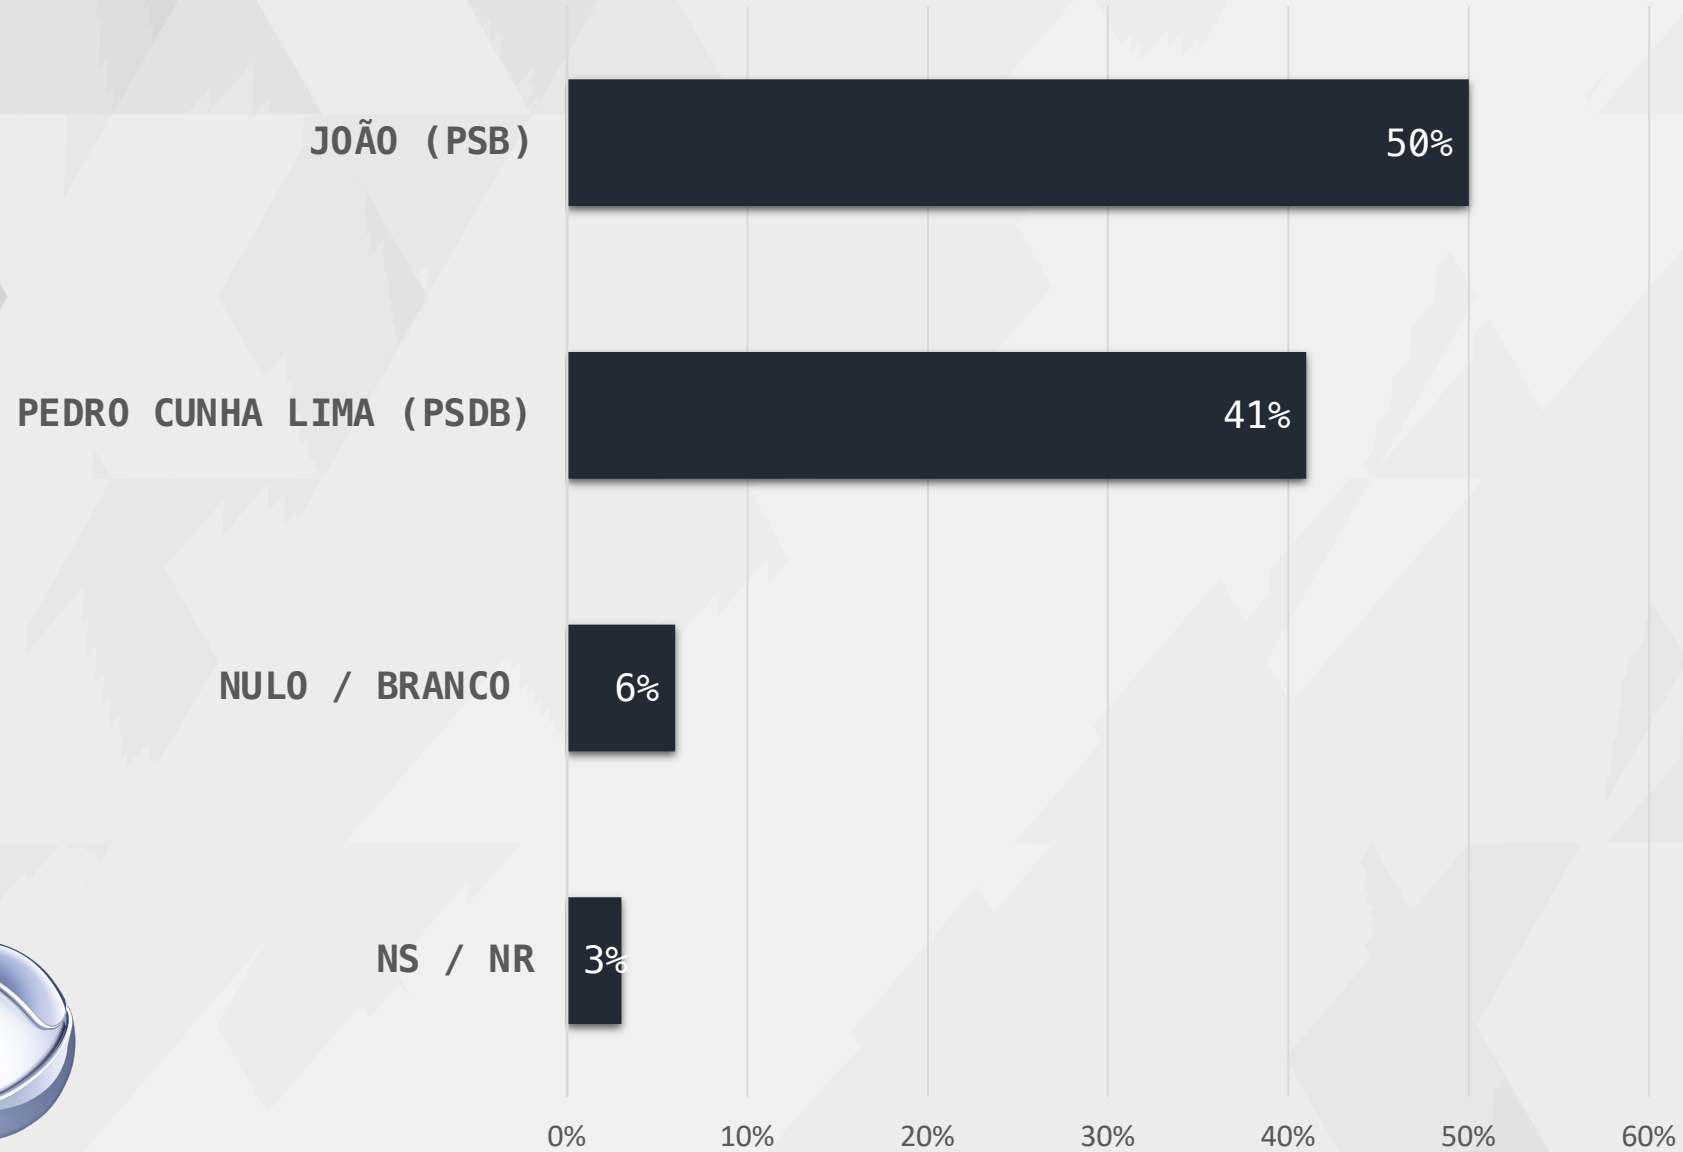

BORBOREMA: BOQUEIRÃO, CARAÚBAS, JUAZEIRINHO, MONTEIRO, PICUÍ, SANTA LUZIA, TENÓRIO E VÁRZEA

SERTÃO: CAJAZEIRAS, CATOLÉ DO ROCHA, CONCEIÇÃO, ITAPORANGA, JERICÓ, JOCA CLAUDINO, MÃE D'ÁGUA, MALTA, PATOS, PEDRA BRANCA, PIANCÓ, POMBAL, PRINCESA ISABEL, SÃO BENTO, SÃO JOSÉ DE PIRANHAS, SOUSA E VISTA SERRANA

INTENÇÃO DE VOTOS GOVERNADOR – PARAÍBA

NEGO

ESTIMULADA – GOVERNADOR PARAÍBA

ESTIMULADA – GOVERNADOR PARAÍBA

EVOLUÇÃO

VOTOS VÁLIDOS
GOVERNADOR – PARAÍBA

NEGO

VÁLIDOS – GOVERNADOR PARAÍBA