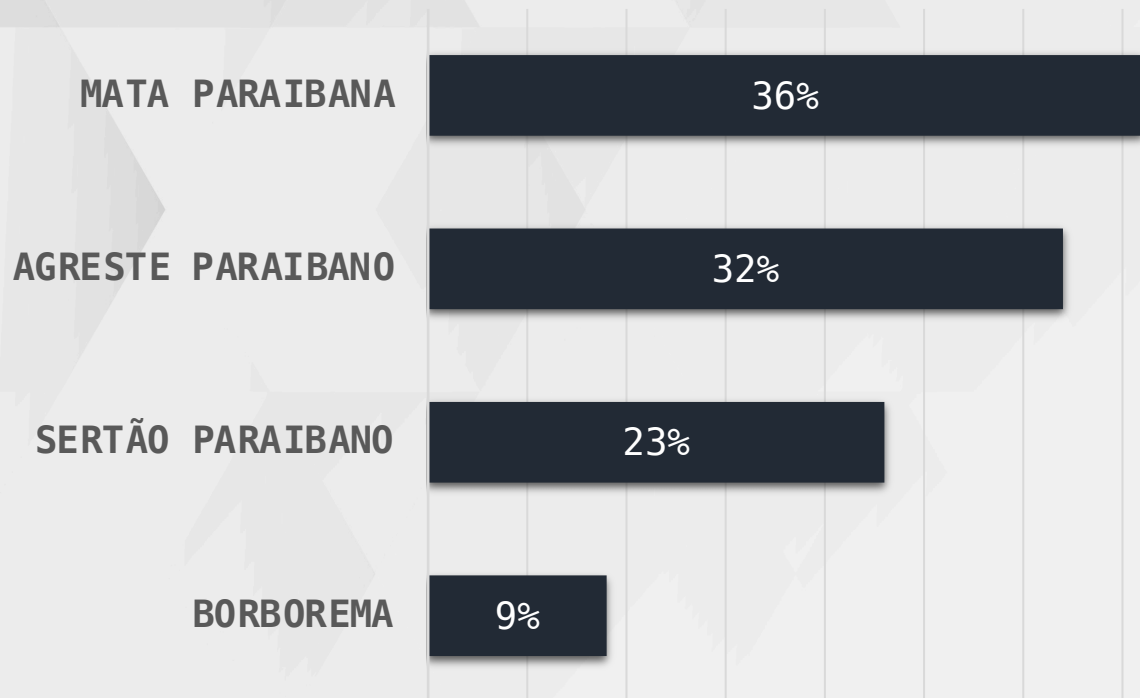

22 A 24 DE OUTUBRO DE 2022

MARGEM DE ERRO 3PP +/-

NÍVEL DE CONFIANÇA: 95%

- Até Superior Completo
- Até Ensino Médio Completo
- Até Ensino Fundamental Completo

■ HOMEM ■ MULHER

DADOS GERAIS

MATA PARAIBANA: BAYEUX, CAAPORÃ, CABEDELLO, CONDE, JOÃO PESSOA, LUCENA, MAMANGUAPE, MARI, PEDRAS DE FOGO, PILAR, RIACHÃO DO POÇO, RIO TINTO SANTA RITA E SAPÉ

AGRESTE: ALAGOA GRANDE, ARARUNA, AROEIRAS, BANANEIRAS, BORBOREMA, CAMPINA GRANDE, CUITÉ, DONA INÊS, ESPERANÇA, GUARABIRA, INGÁ, ITABAIANA, JUAREZ TÁVORA, MULUNGU, NOVA FLORESTA, PUXINANÃ, QUEIMADAS, REMÍGIO, SERRA DA RAÍZ, SOLÂNEA E UMBUZEIRO