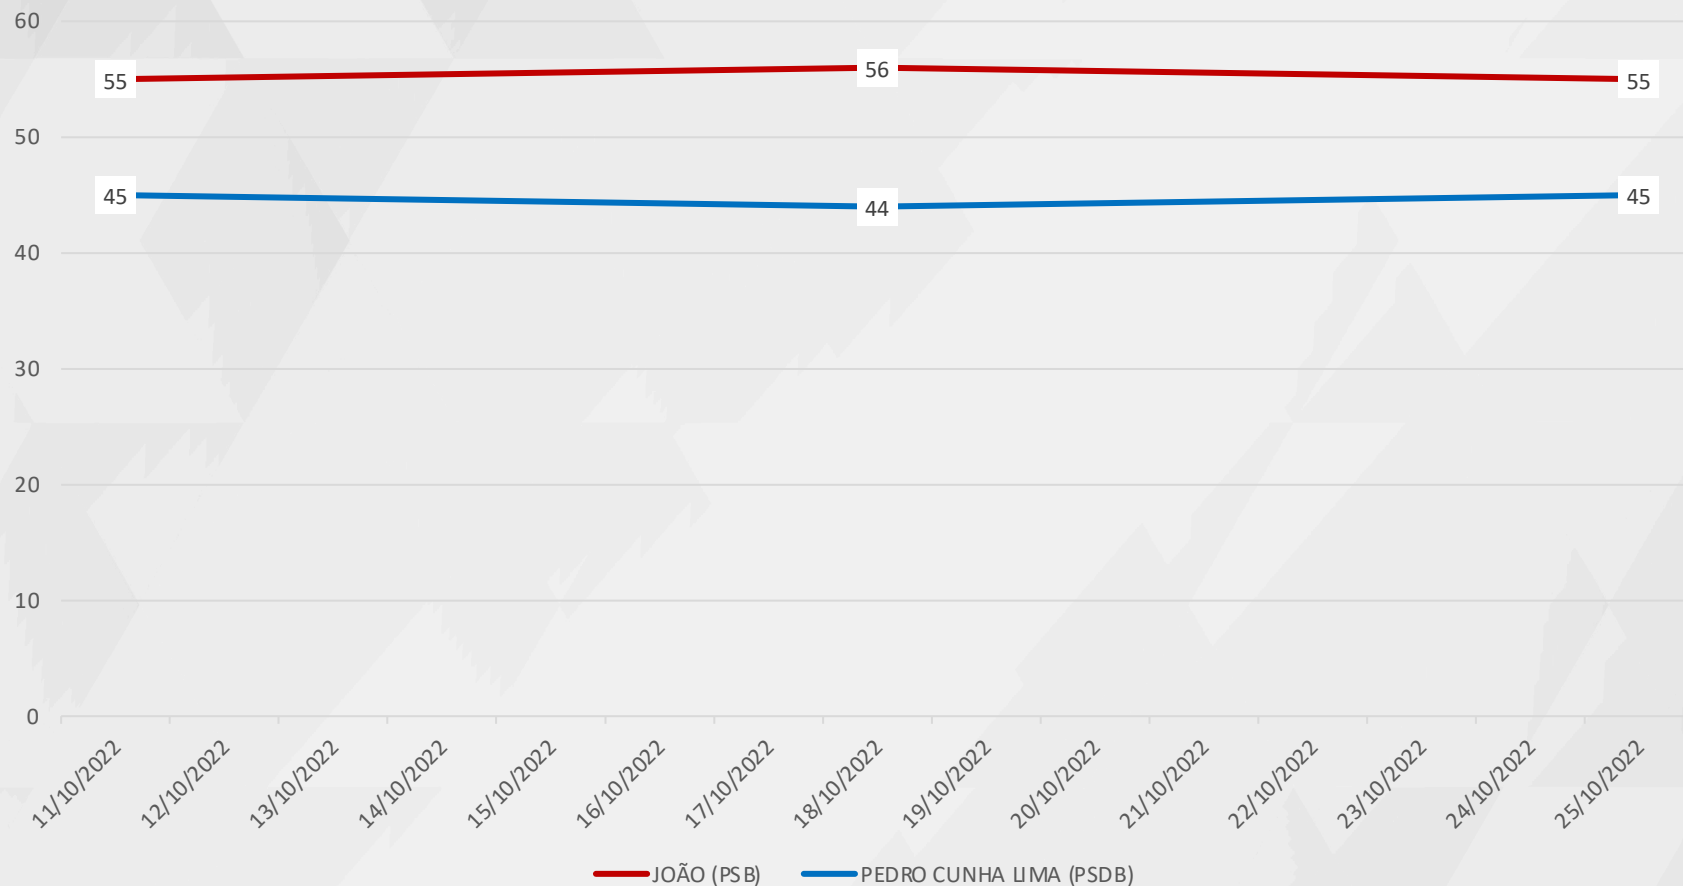

ESTIMULADA – GOVERNADOR PARAÍBA

EVOLUÇÃO

REALTIME
BIG DATA