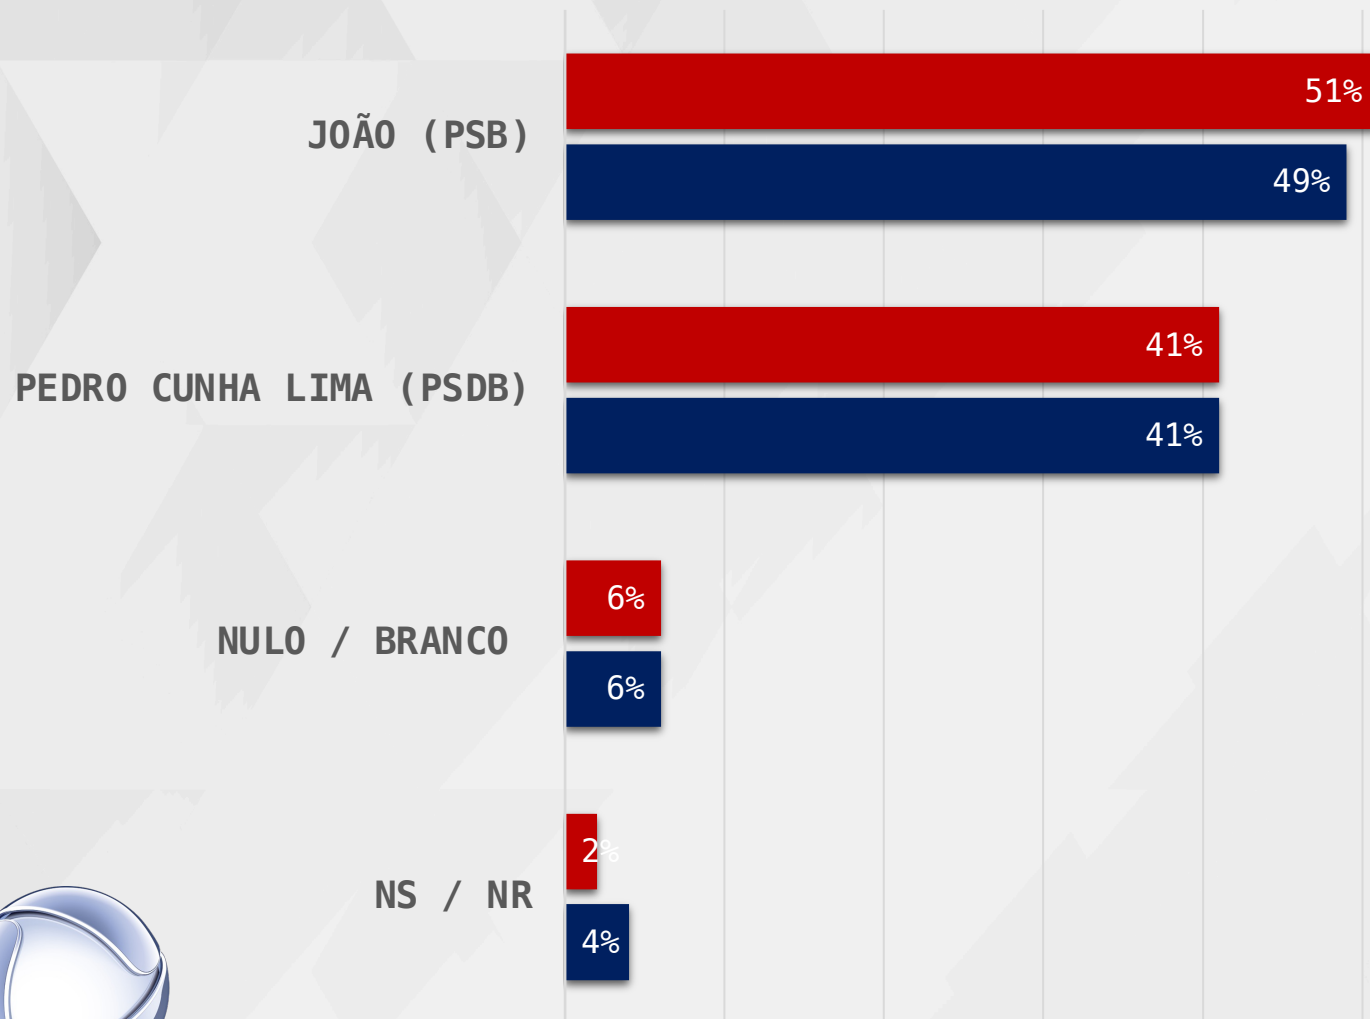

BORBOREMA: BOQUEIRÃO, CARAÚBAS, JUAZEIRINHO, MONTEIRO, PICUÍ, SANTA LUZIA, TENÓRIO E VÁRZEA

SERTÃO: CAJAZEIRAS, CATOLÉ DO ROCHA, CONCEIÇÃO, ITAPORANGA, JERICÓ, JOCA CLAUDINO, MÃE D'ÁGUA, MALTA, PATOS, PEDRA BRANCA, PIANCÓ, POMBAL, PRINCESA ISABEL, SÃO BENTO, SÃO JOSÉ DE PIRANHAS, SOUSA E VISTA SERRANA

JOÃO (PSB)

PEDRO CUNHA LIMA (PSDB)

ESTIMULADA – GOVERNADOR PARAÍBA

EVOLUÇÃO

REALTIME
BIG DATA

CRUZAMENTOS

GOVERNADOR – PARAÍBA

NEGO

ESTIMULADA – GOVERNADOR PARAÍBA

■ ATÉ 2 SM ■ 2 A 5 SM ■ MAIS QUE 5 SM

RENDA

ESTIMULADA – GOVERNADOR PARAÍBA

MULHER HOMEM

NULO / BRANCO

NS / NR

GÊNERO

ESTIMULADA – GOVERNADOR PARAÍBA

■ CATÓLICO ■ EVANGÉLICO

RELIGIÃO

ESTIMULADA – GOVERNADOR PARAÍBA

■ MATA ■ AGRESTE ■ SERTÃO ■ BORBOREMA

REGIÃO

REALTIME BIG DATA

RUA SAMUEL MORSE, 134 CJ 81
BROOKLIN – SÃO PAULO – SP – BRASIL
REALTIMEBIGDATA.COM.BR