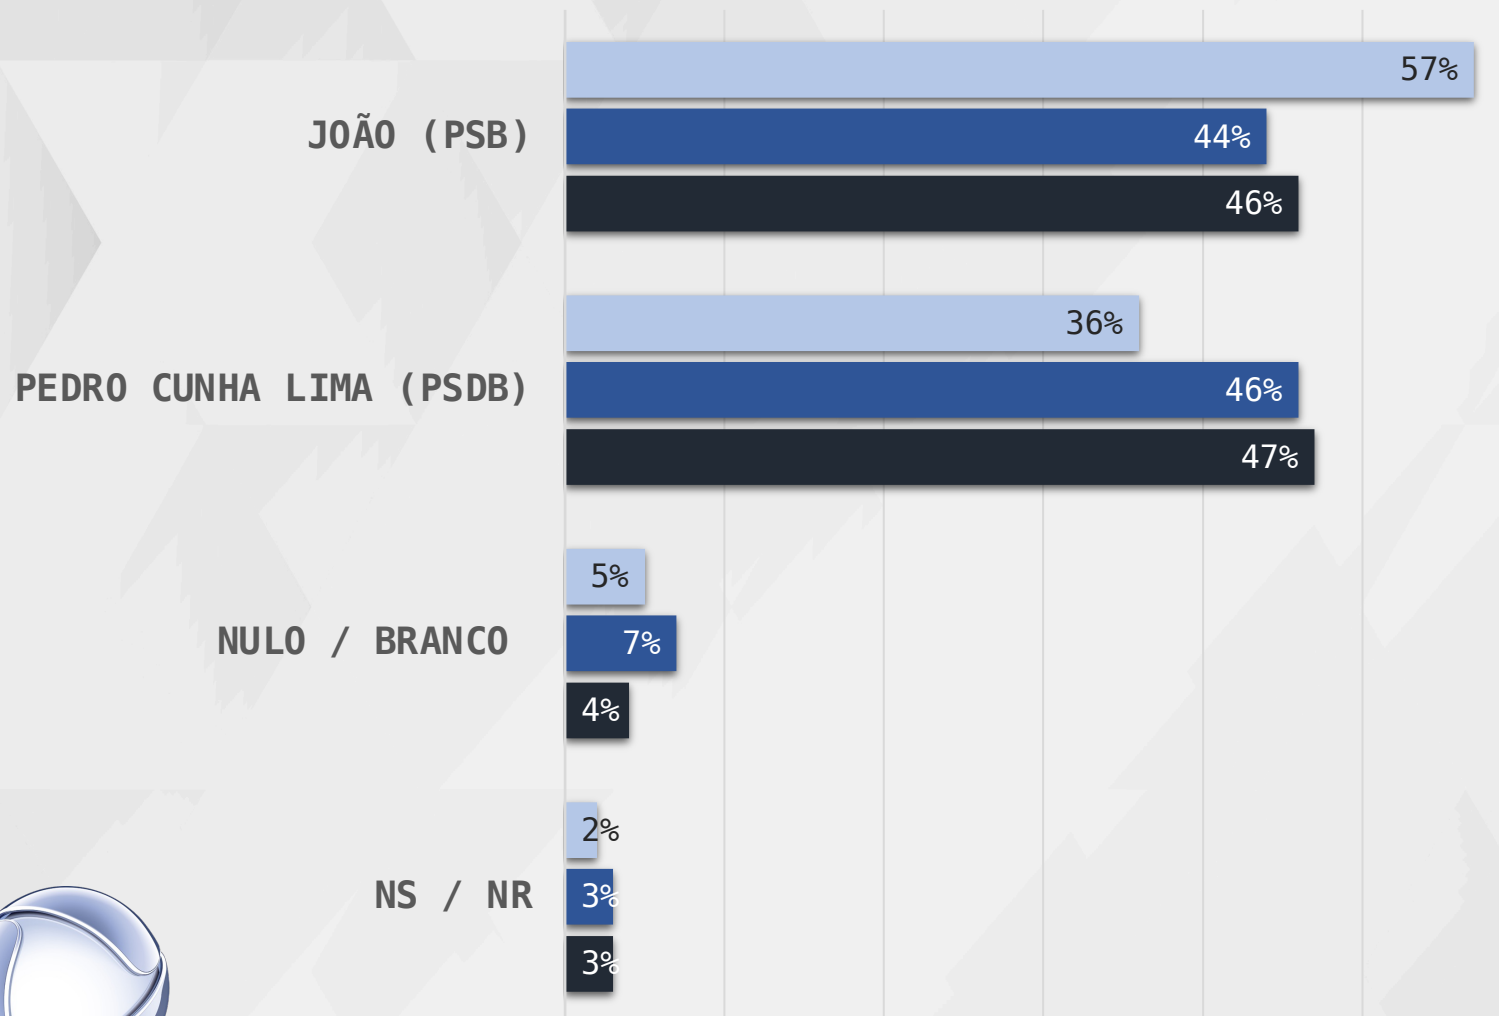

INTENÇÃO DE VOTOS GOVERNADOR – PARAÍBA

NEGO

ESTIMULADA – GOVERNADOR PARAÍBA

ESTIMULADA – GOVERNADOR PARAÍBA

EVOLUÇÃO

VOTOS VÁLIDOS
GOVERNADOR – PARAÍBA

NEGO

VÁLIDOS – GOVERNADOR PARAÍBA

JOÃO (PSB)

PEDRO CUNHA LIMA (PSDB)

ESTIMULADA – GOVERNADOR PARAÍBA

EVOLUÇÃO

REALTIME
BIG DATA

CRUZAMENTOS

GOVERNADOR – PARAÍBA

NEGO

ESTIMULADA – GOVERNADOR PARAÍBA

■ ATÉ 2 SM ■ 2 A 5 SM ■ MAIS QUE 5 SM

RENDA

ESTIMULADA – GOVERNADOR PARAÍBA

MULHER HOMEM

NULO / BRANCO

NS / NR

GÊNERO