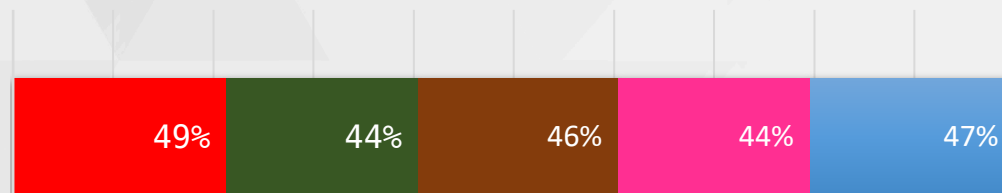

ESTIMULADA – GOVERNADOR MATO GROSSO DO SUL

■ CAMPO GRANDE ■ SUDOESTE ■ LESTE ■ PANTANAIS ■ CENTRO-NORTE

CAPITÃO CONTAR (PRTB)