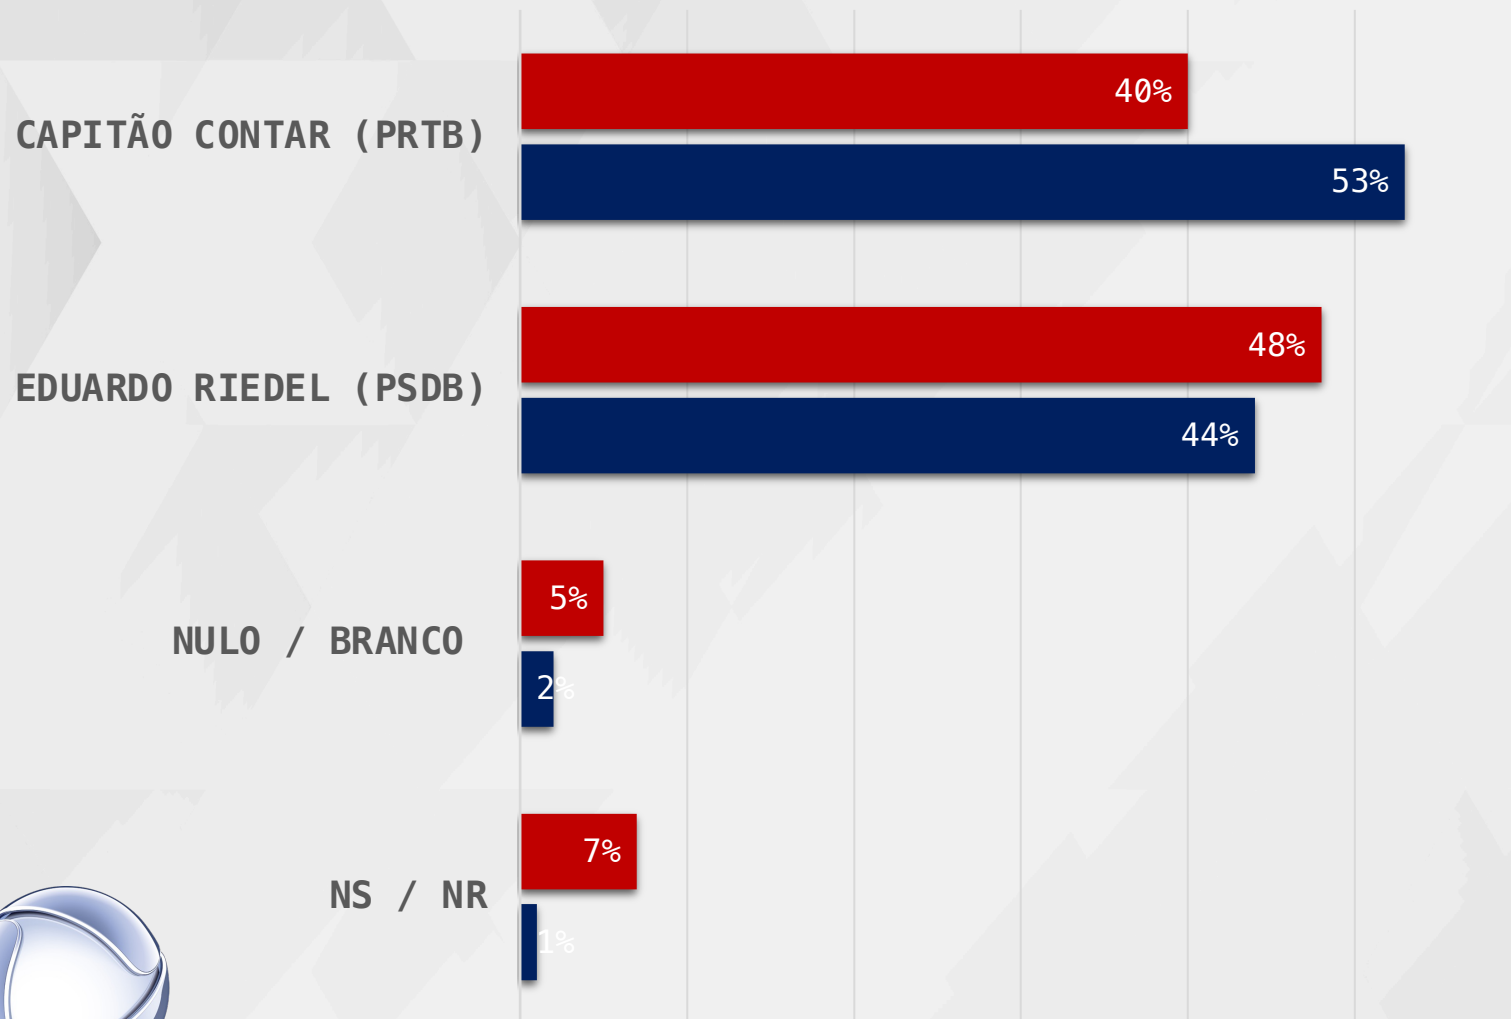

REALTIME
BIG DATA

ESTIMULADA – GOVERNADOR MATO GROSSO DO SUL

EVOLUÇÃO

REALTIME
BIG DATA

REALTIME
BIGDATA

VOTOS VÁLIDOS

GOVERNADOR – MATO GROSSO DO SUL

VÁLIDOS – GOVERNADOR MATO GROSSO DO SUL

CAPITÃO CONTAR (PRTB)

EDUARDO RIEDEL (PSDB)

VÁLIDOS – GOVERNADOR MATO GROSSO DO SUL

CRUZAMENTOS

GOVERNADOR – MATO GROSSO DO SUL

ESTIMULADA – GOVERNADOR MATO GROSSO DO SUL

■ ATÉ 2 SM ■ 2 A 5 SM ■ MAIS DE 5 SM

RENDA

ESTIMULADA – GOVERNADOR MATO GROSSO DO SUL

MULHER ■ HOMEM

GÊNERO

ESTIMULADA – GOVERNADOR MATO GROSSO DO SUL

■ CATÓLICOS ■ EVANGÉLICOS

RELIGIÃO

ESTIMULADA – GOVERNADOR MATO GROSSO DO SUL