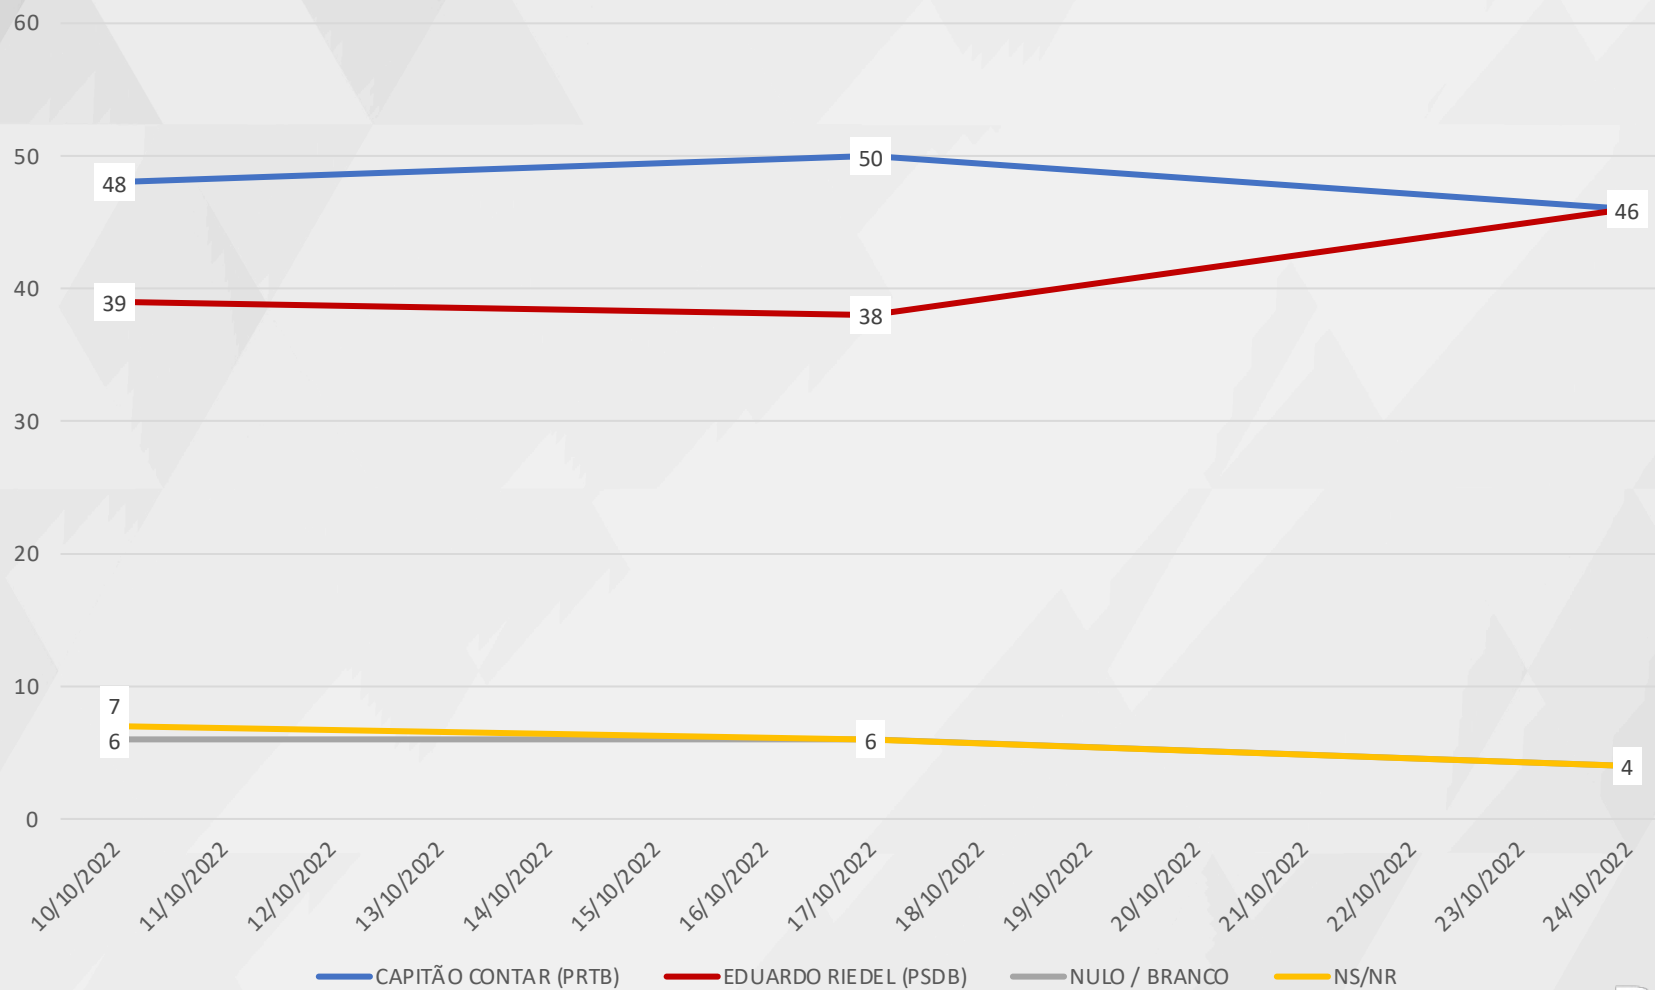

46%

EDUARDO RIEDEL (PSDB)

46%

NULO / BRANCO

4%

NS / NR

4%

0% 5% 10% 15% 20% 25% 30% 35% 40% 45% 50%

REALTIME
BIG DATA

ESTIMULADA – GOVERNADOR MATO GROSSO DO SUL

EVOLUÇÃO

REALTIME
BIG DATA

REALTIME
BIGDATA

VOTOS VÁLIDOS

GOVERNADOR – MATO GROSSO DO SUL

VÁLIDOS – GOVERNADOR MATO GROSSO DO SUL

CAPITÃO CONTAR (PRTB)

EDUARDO RIEDEL (PSDB)

VÁLIDOS – GOVERNADOR MATO GROSSO DO SUL

CRUZAMENTOS

GOVERNADOR – MATO GROSSO DO SUL

ESTIMULADA – GOVERNADOR MATO GROSSO DO SUL

■ ATÉ 2 SM ■ 2 A 5 SM ■ MAIS DE 5 SM