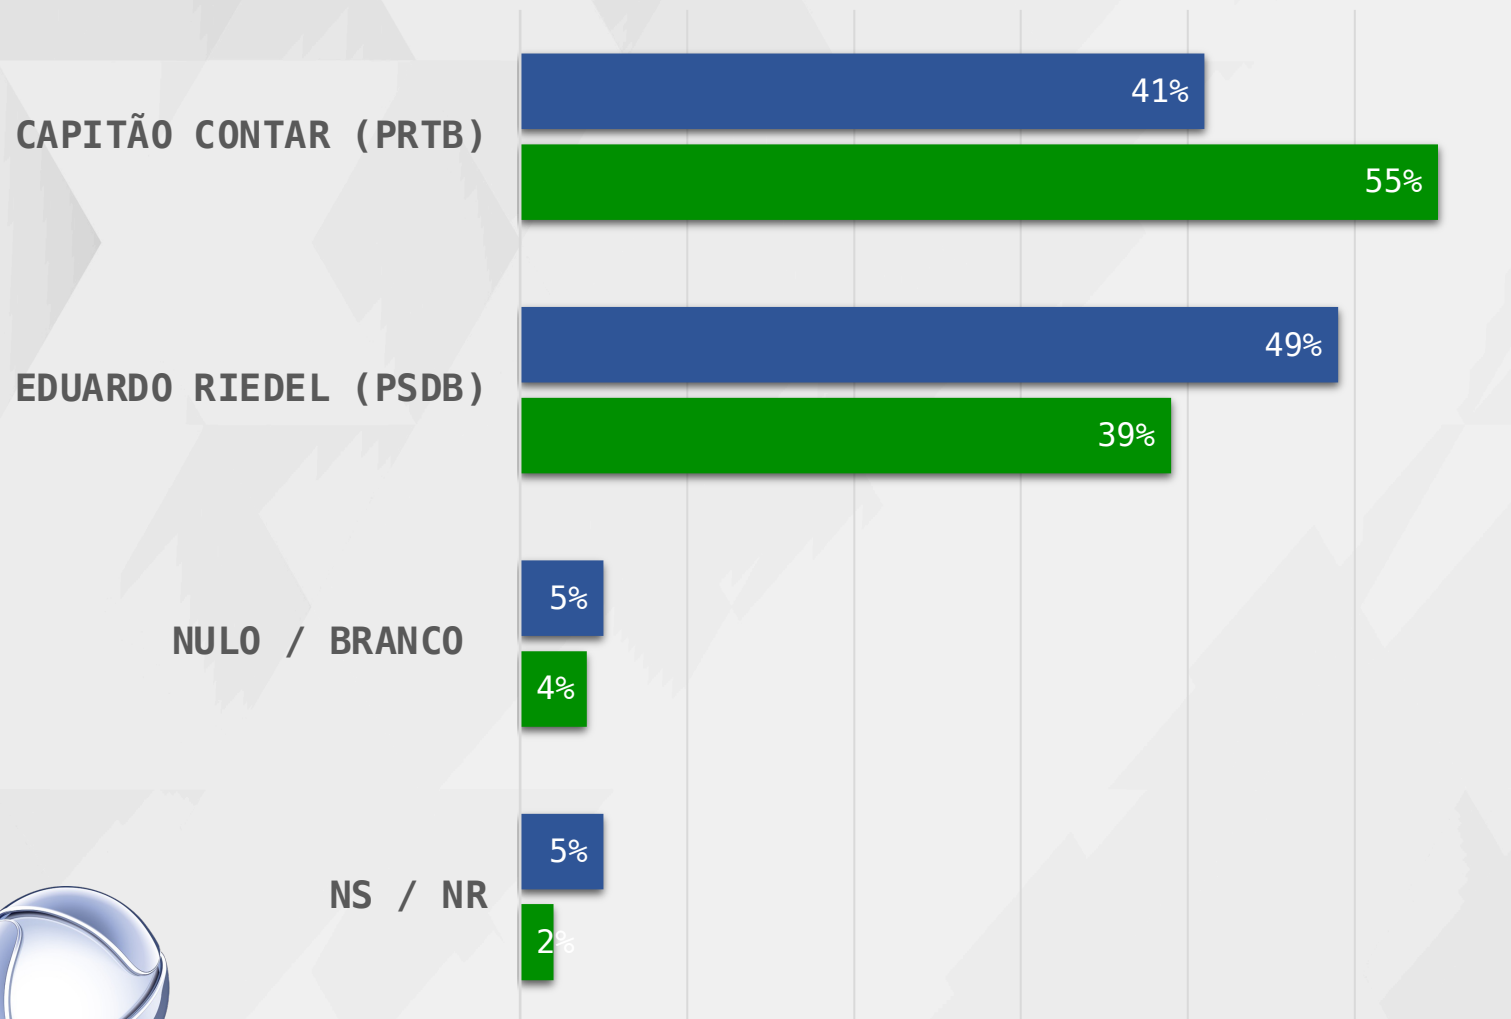

CAPITÃO CONTAR (PRTB)

EDUARDO RIEDEL (PSDB)

VÁLIDOS – GOVERNADOR MATO GROSSO DO SUL

CRUZAMENTOS

GOVERNADOR – MATO GROSSO DO SUL

ESTIMULADA – GOVERNADOR MATO GROSSO DO SUL

■ ATÉ 2 SM ■ 2 A 5 SM ■ MAIS DE 5 SM

RENDA

ESTIMULADA – GOVERNADOR MATO GROSSO DO SUL

MULHER ■ HOMEM

GÊNERO

ESTIMULADA – GOVERNADOR MATO GROSSO DO SUL

■ CATÓLICOS ■ EVANGÉLICOS

RELIGIÃO

ESTIMULADA – GOVERNADOR MATO GROSSO DO SUL

■ CAMPO GRANDE ■ SUDOESTE ■ LESTE ■ PANTANAIS ■ CENTRO-NORTE

CAPITÃO CONTAR (PRTB)

EDUARDO RIEDEL (PSDB)

NULO / BRANCO

NS / NR

REGIÃO

REALTIME
BIG DATA

REALTIME BIG DATA