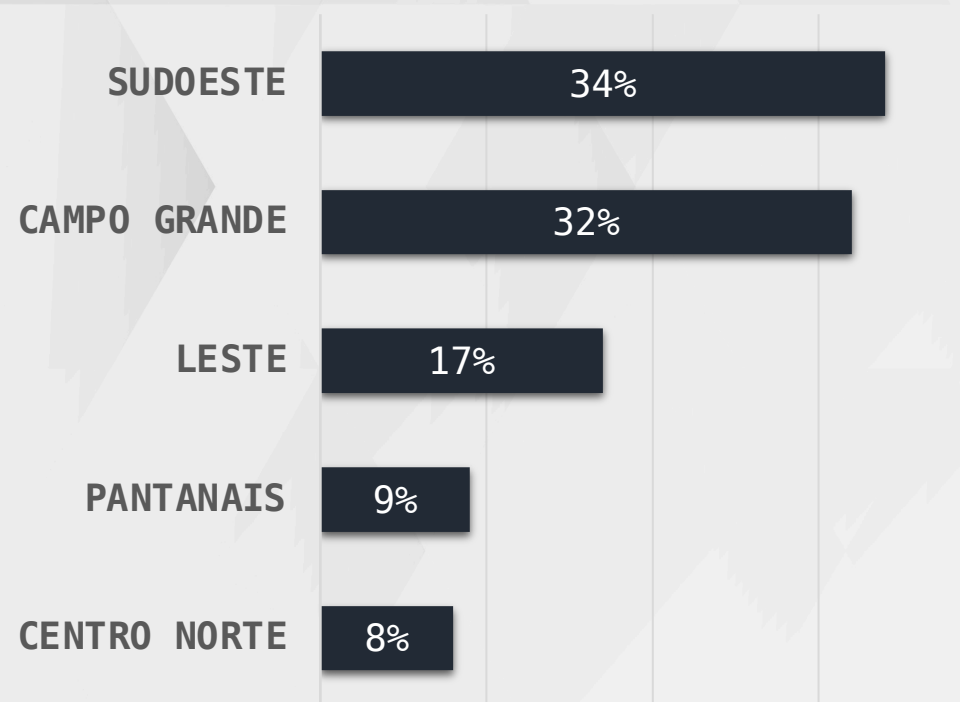

- Até Superior Completo
- Até Ensino Médio Completo
- Até Ensino Fundamental Completo

■ HOMEM ■ MULHER

DADOS GERAIS

CAMPO GRANDE : CAMPO GRANDE

SUDOESTE : AMAMBAÍ, ANTÔNIO JOÃO, BELA VISTA, BODOQUENA, BONITO, CAARAPÓ, CARACOL, CORONEL SAPUCAIA, DEODÁPOLIS, DOURADOS, FÁTIMA DO SUL, ITAQUIRAÍ, IVINHEMA, JARDIM, JATEÍ, MARACAJU, NAVIRAÍ, PONTA PORÃ, RIO BRILHANTE, SETE QUEDAS E VICENTINA

LESTE: ANAURILÂNDIA, APARECIDA DO TABOADO, BATAGUASSU, BATAYPORÃ, CASSILÂNDIA, COSTA RICA, NOVA ANDRADINA, RIBAS DO RIO PARDO, SANTA RITA DO PARDO, SELVÍRIA, TAQUARISSU E TRÊS LAGOAS

PANTANAIS : AQUIDAUANA, CORUMBÁ, LADÁRIO, MIRANDA E PORTO MURTINHO