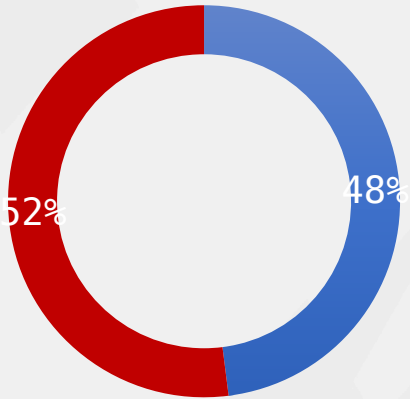

PESQUISA REGISTRADA
MS-01621/2022

DIVULGAÇÃO: 24/10/22

REALTIME BIG DATA

MATO GROSSO DO SUL
OUTUBRO 2022
RODADA 03 – 2T

DADOS GERAIS

MATO GROSSO DO SUL

DADOS GERAIS

1.000 ENTREVISTAS
21 E 22 DE OUTUBRO DE 2022
MARGEM DE ERRO 3PP +/-
NÍVEL DE CONFIANÇA: 95%

- Até Superior Completo
- Até Ensino Médio Completo
- Até Ensino Fundamental Completo

■ HOMEM ■ MULHER

DADOS GERAIS

CAMPO GRANDE : CAMPO GRANDE

SUDOESTE : AMAMBAÍ, ANTÔNIO JOÃO, BELA VISTA, BODOQUENA, BONITO, CAARAPÓ, CARACOL, CORONEL SAPUCAIA, DEODÁPOLIS, DOURADOS, FÁTIMA DO SUL, ITAQUIRAÍ, IVINHEMA, JARDIM, JATEÍ, MARACAJU, NAVIRAÍ, PONTA PORÃ, RIO BRILHANTE, SETE QUEDAS E VICENTINA