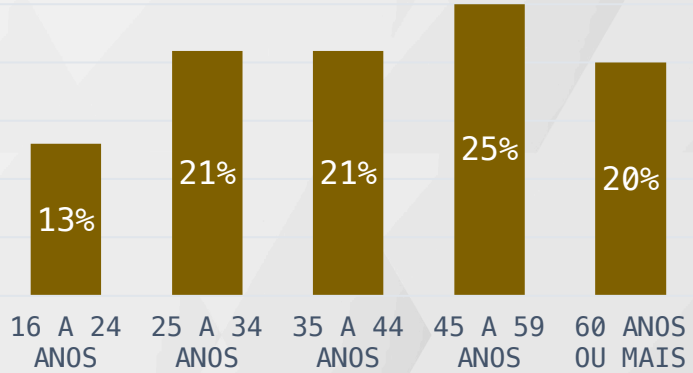

PESQUISA REGISTRADA
MS-01621/2022

DIVULGAÇÃO: 24/10/22

REALTIME BIG DATA

MATO GROSSO DO SUL
OUTUBRO 2022
RODADA 03 – 2T

DADOS GERAIS

MATO GROSSO DO SUL

DADOS GERAIS

1.000 ENTREVISTAS
21 E 22 DE OUTUBRO DE 2022
MARGEM DE ERRO 3PP +/-
NÍVEL DE CONFIANÇA: 95%

- Até Superior Completo
- Até Ensino Médio Completo
- Até Ensino Fundamental Completo

■ HOMEM ■ MULHER

DADOS GERAIS

CAMPO GRANDE : CAMPO GRANDE

SUDOESTE : AMAMBAÍ, ANTÔNIO JOÃO, BELA VISTA, BODOQUENA, BONITO, CAARAPÓ, CARACOL, CORONEL SAPUCAIA, DEODÁPOLIS, DOURADOS, FÁTIMA DO SUL, ITAQUIRAÍ, IVINHEMA, JARDIM, JATEÍ, MARACAJU, NAVIRAÍ, PONTA PORÃ, RIO BRILHANTE, SETE QUEDAS E VICENTINA