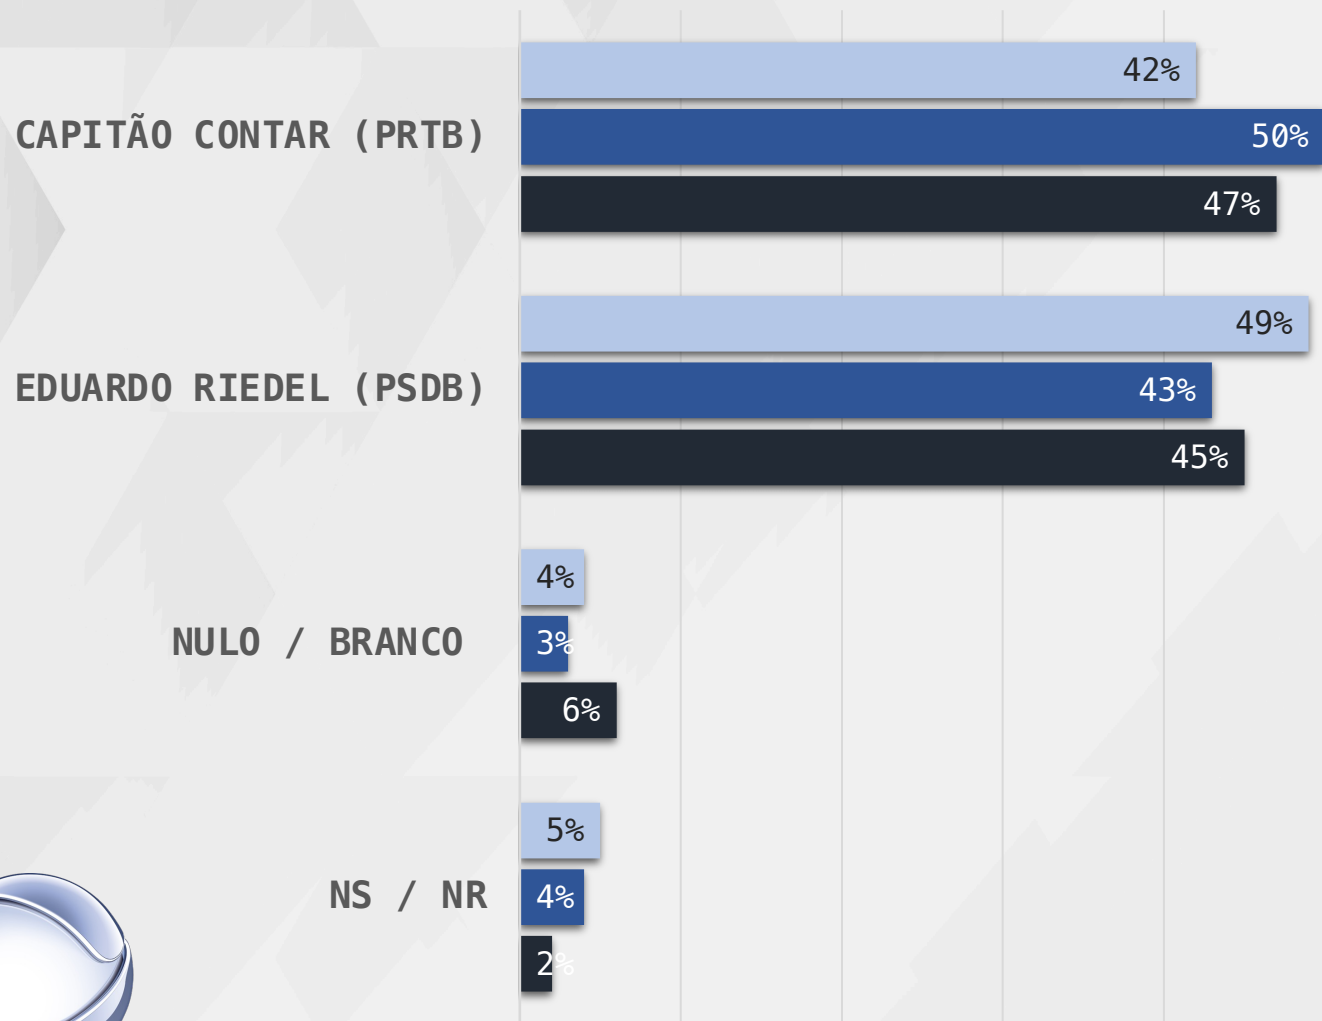

REALTIME
BIG DATA

ESTIMULADA – GOVERNADOR MATO GROSSO DO SUL

EVOLUÇÃO

REALTIME
BIG DATA

REALTIME
BIGDATA

VOTOS VÁLIDOS

GOVERNADOR – MATO GROSSO DO SUL

VÁLIDOS – GOVERNADOR MATO GROSSO DO SUL

CAPITÃO CONTAR (PRTB)

EDUARDO RIEDEL (PSDB)

VÁLIDOS – GOVERNADOR MATO GROSSO DO SUL

CRUZAMENTOS

GOVERNADOR – MATO GROSSO DO SUL

ESTIMULADA – GOVERNADOR MATO GROSSO DO SUL

■ ATÉ 2 SM ■ 2 A 5 SM ■ MAIS DE 5 SM

RENDA

ESTIMULADA – GOVERNADOR MATO GROSSO DO SUL

MULHER ■ HOMEM

GÊNERO

ESTIMULADA – GOVERNADOR MATO GROSSO DO SUL

■ CATÓLICOS ■ EVANGÉLICOS

RELIGIÃO

ESTIMULADA – GOVERNADOR MATO GROSSO DO SUL