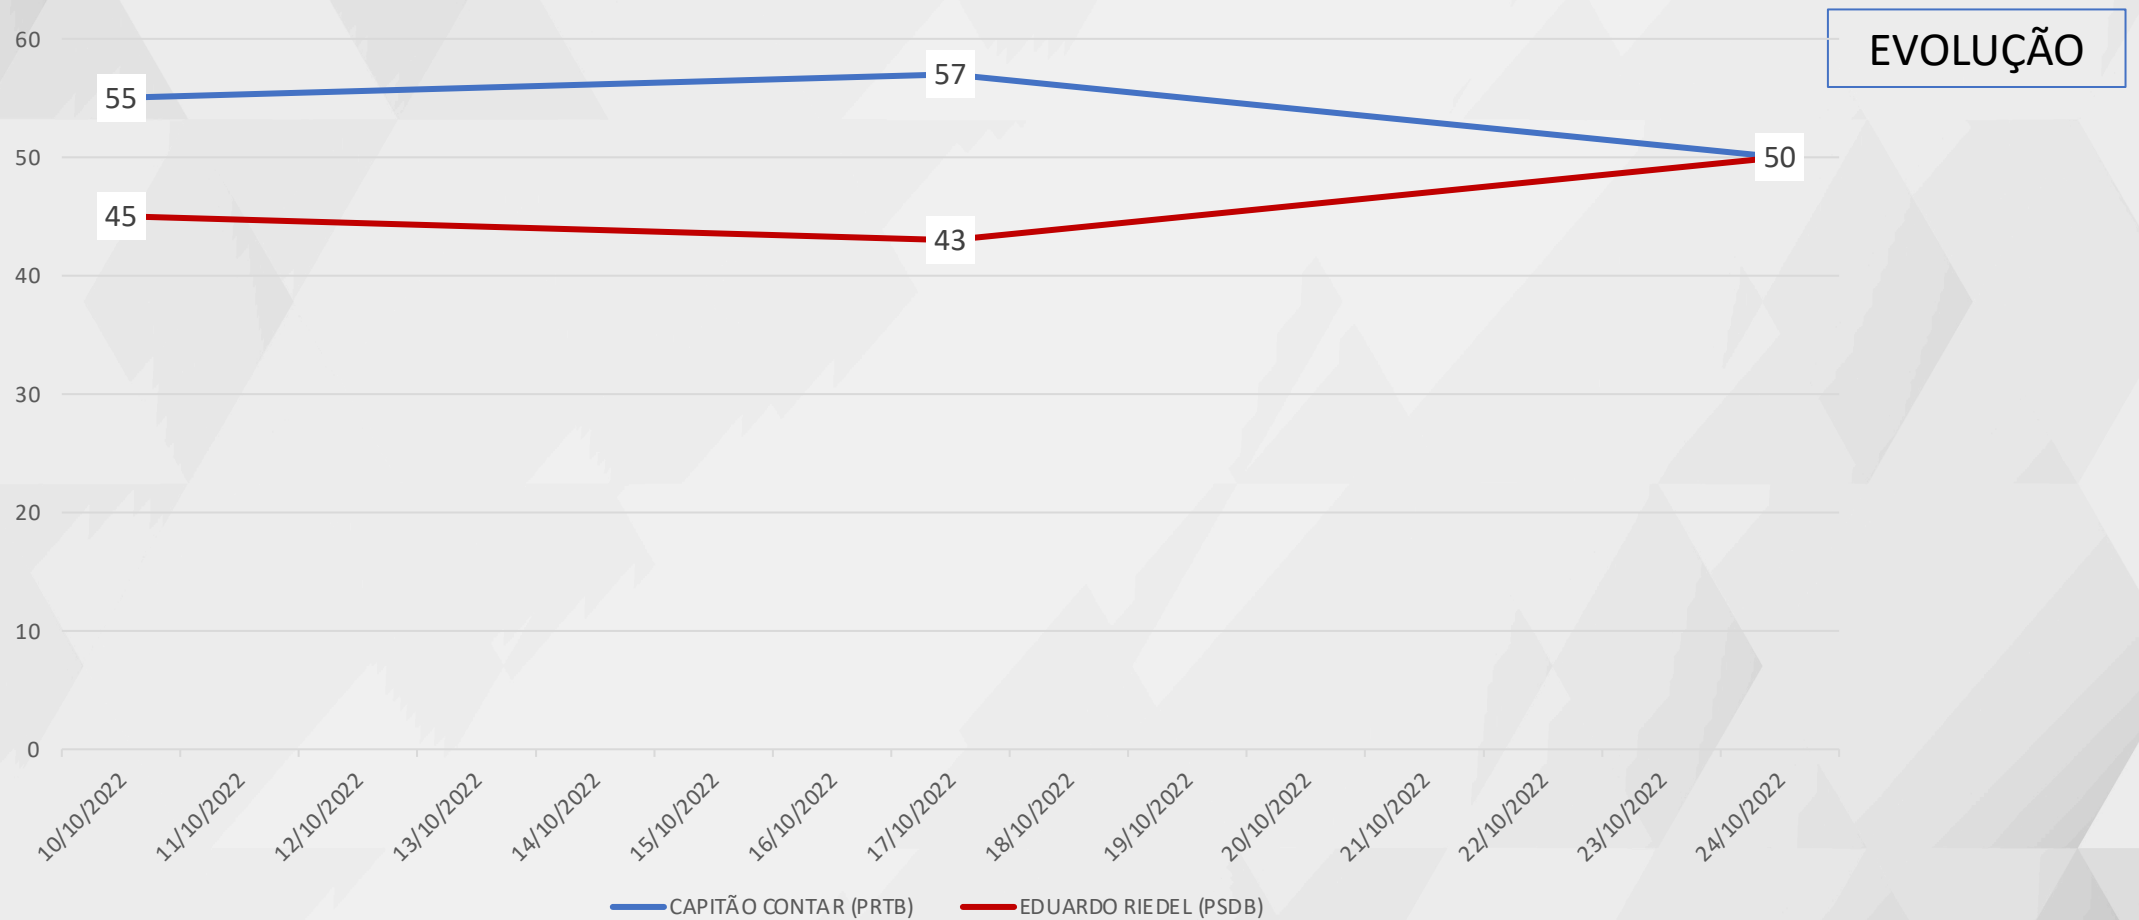

REALTIME
BIG DATA

ESTIMULADA – GOVERNADOR MATO GROSSO DO SUL

EVOLUÇÃO

REALTIME
BIG DATA

REALTIME
BIGDATA

VOTOS VÁLIDOS

GOVERNADOR – MATO GROSSO DO SUL

VÁLIDOS – GOVERNADOR MATO GROSSO DO SUL

CAPITÃO CONTAR (PRTB)

EDUARDO RIEDEL (PSDB)

VÁLIDOS – GOVERNADOR MATO GROSSO DO SUL

CRUZAMENTOS

GOVERNADOR – MATO GROSSO DO SUL

ESTIMULADA – GOVERNADOR MATO GROSSO DO SUL

■ ATÉ 2 SM ■ 2 A 5 SM ■ MAIS DE 5 SM