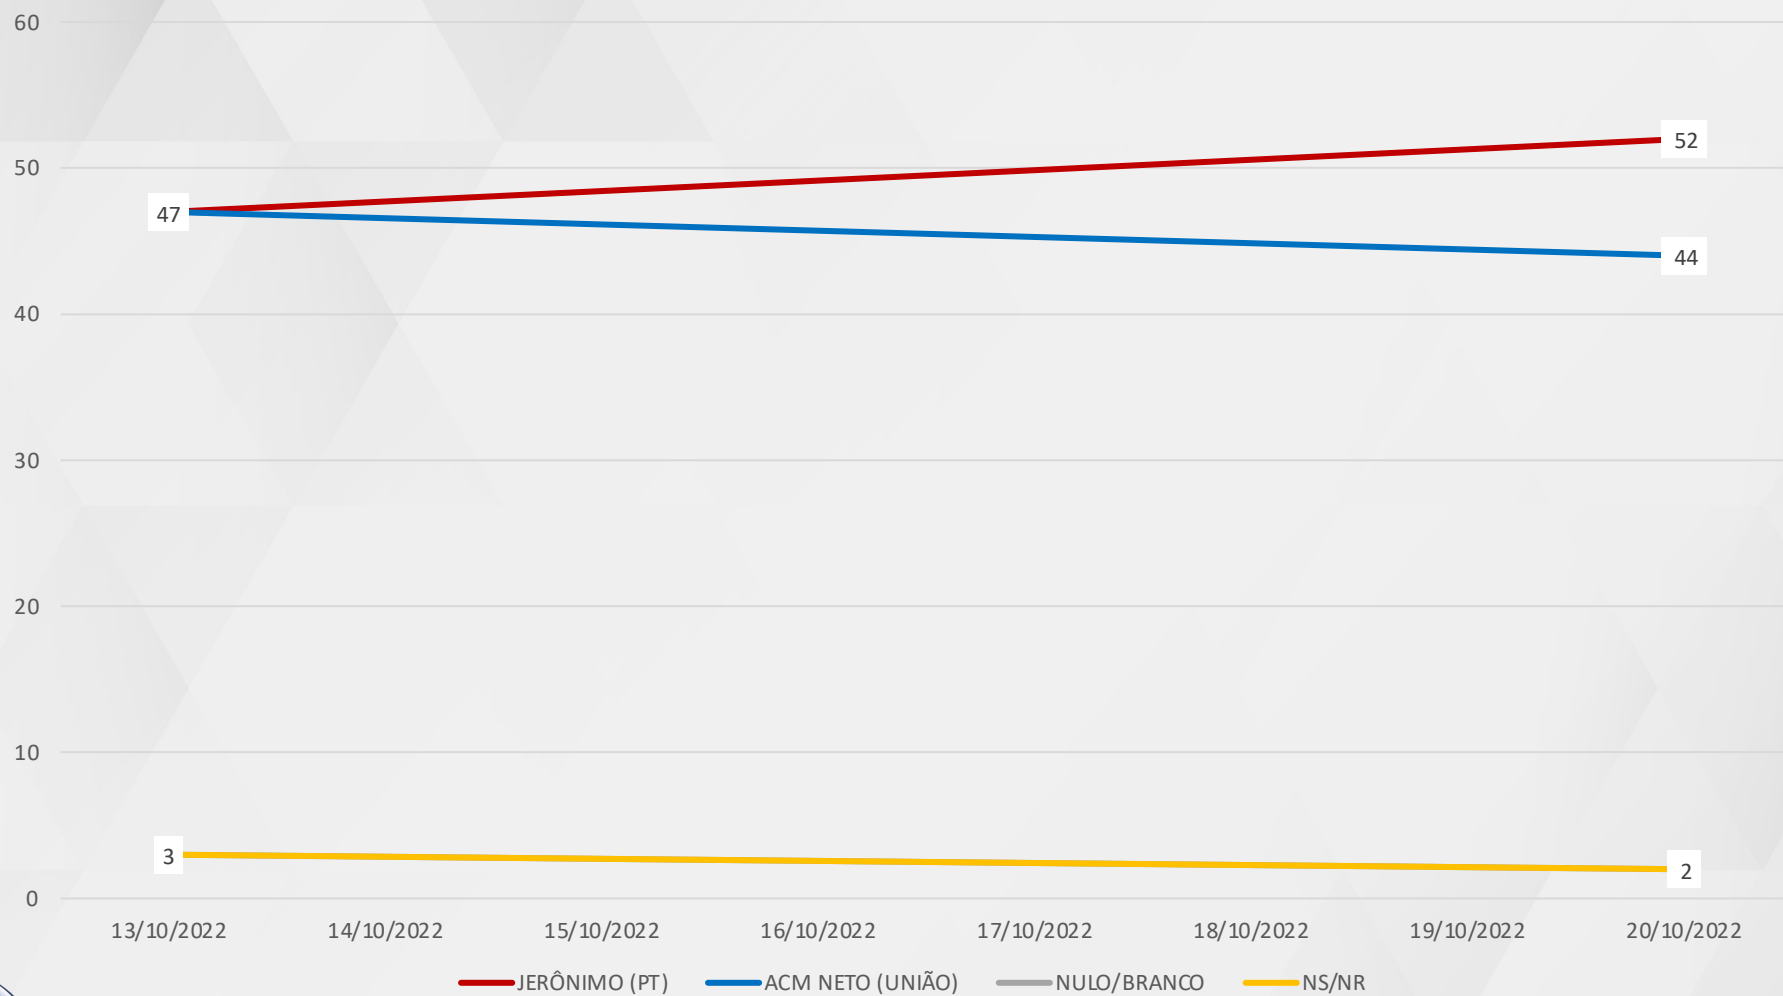

ESTIMULADA – GOVERNADOR BAHIA

EVOLUÇÃO

REALTIME
BIG DATA