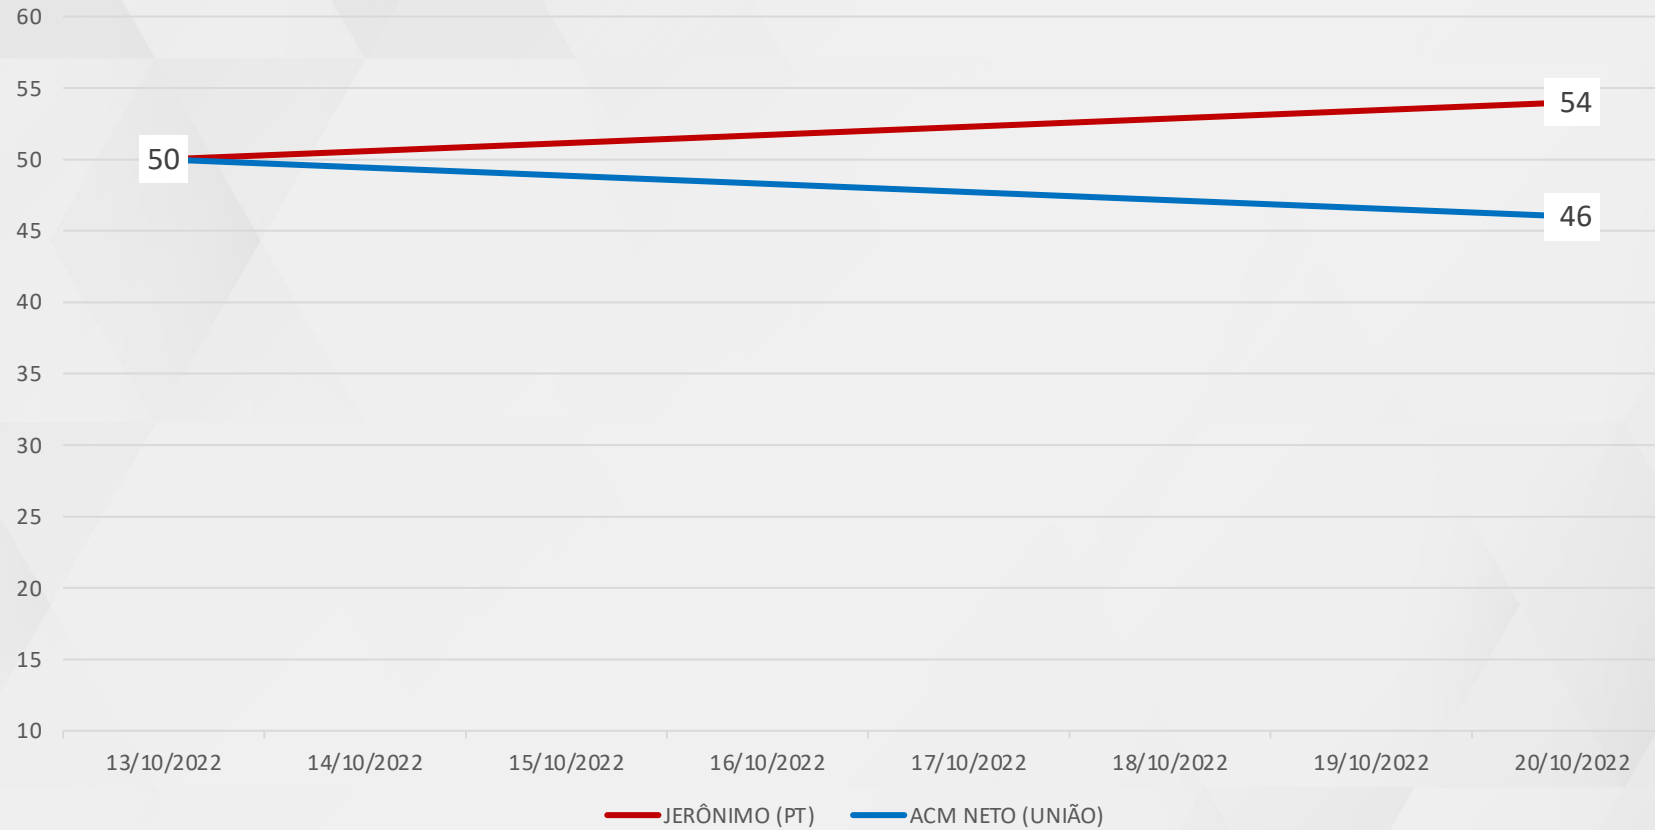

# VÁLIDOS – GOVERNADOR BAHIA

EVOLUÇÃO

REALTIME  
BIG DATA