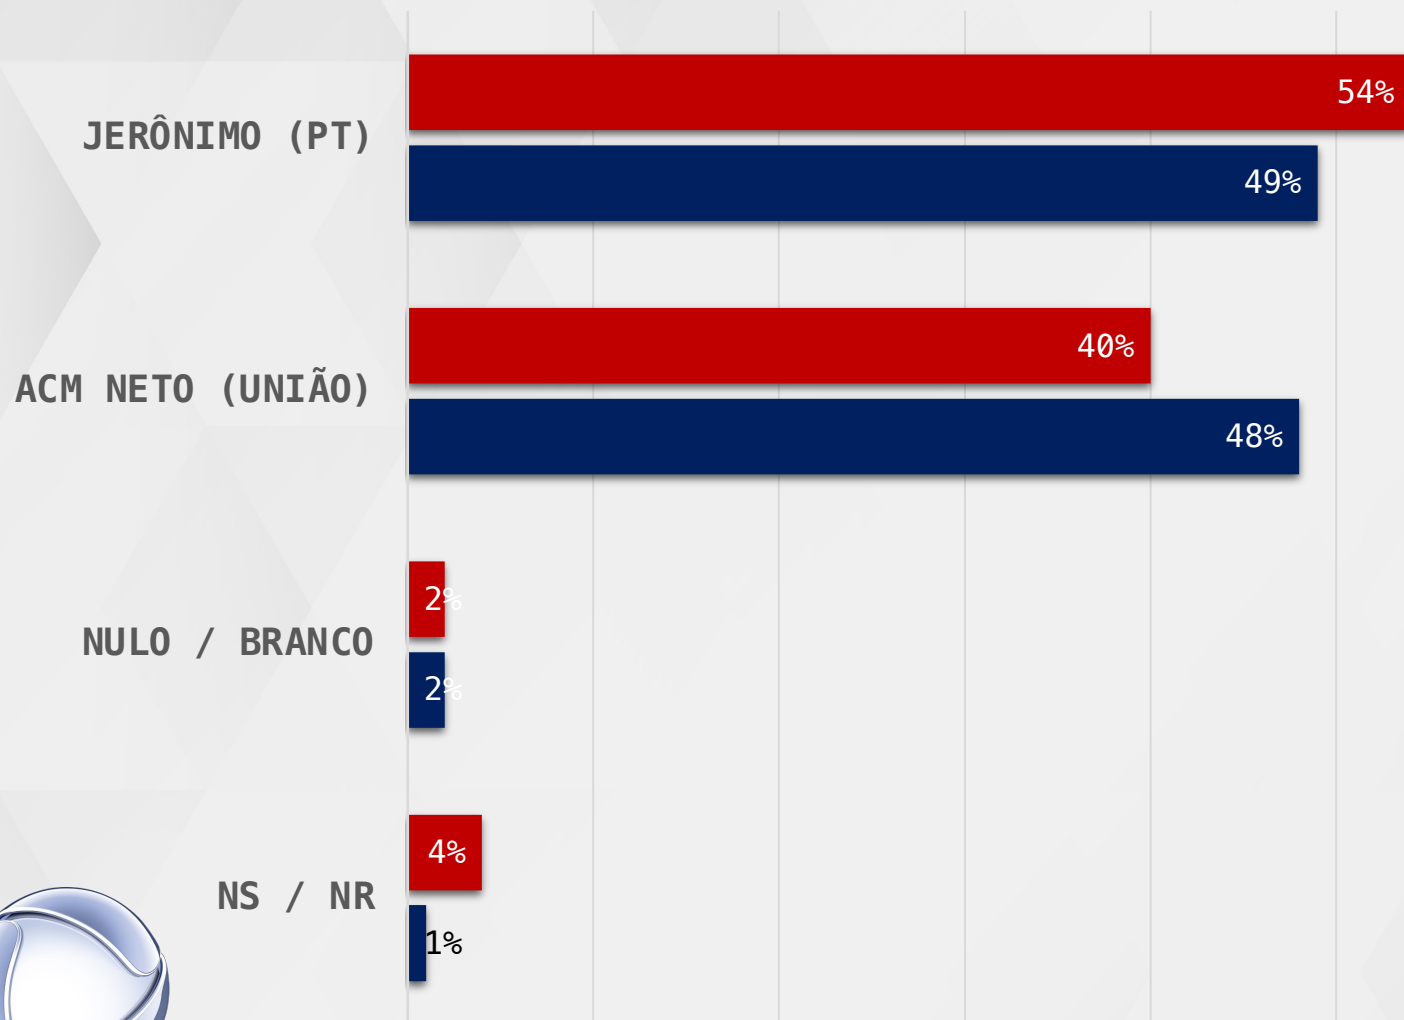

ESTIMULADA – GOVERNADOR BAHIA

MULHER HOMEM

GÊNERO