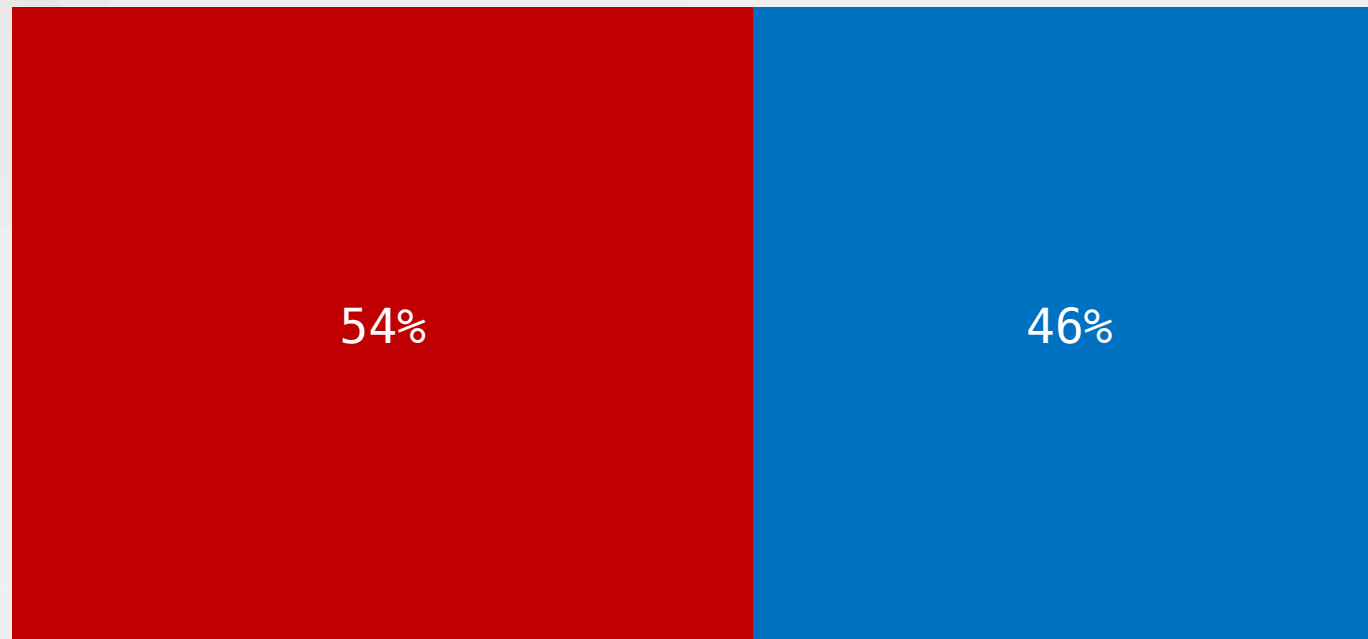

VÁLIDOS – GOVERNADOR BAHIA

JERÔNIMO (PT)

ACM NETO (UNIÃO)