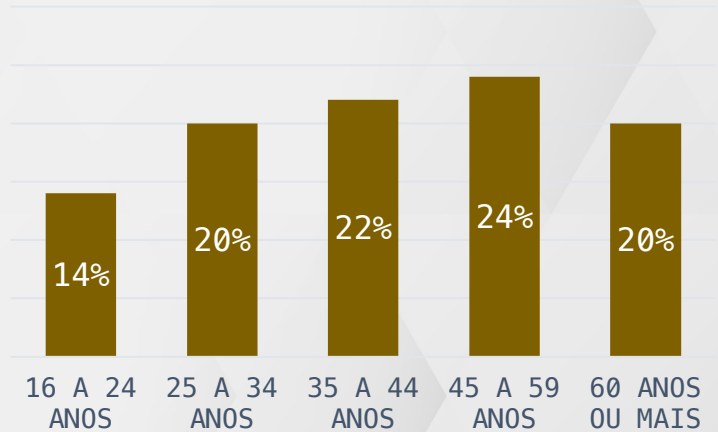

# REALTIME BIG DATA

BAHIA  
OUTUBRO 2022  
RODADA 02 – 2T

REALTIME  
BIGDATA

**DADOS GERAIS**

**BAHIA**

# DADOS GERAIS

1.200 ENTREVISTAS  
17 E 18 DE OUTUBRO DE 2022  
MARGEM DE ERRO 3PP +/-  
NÍVEL DE CONFIANÇA: 95%