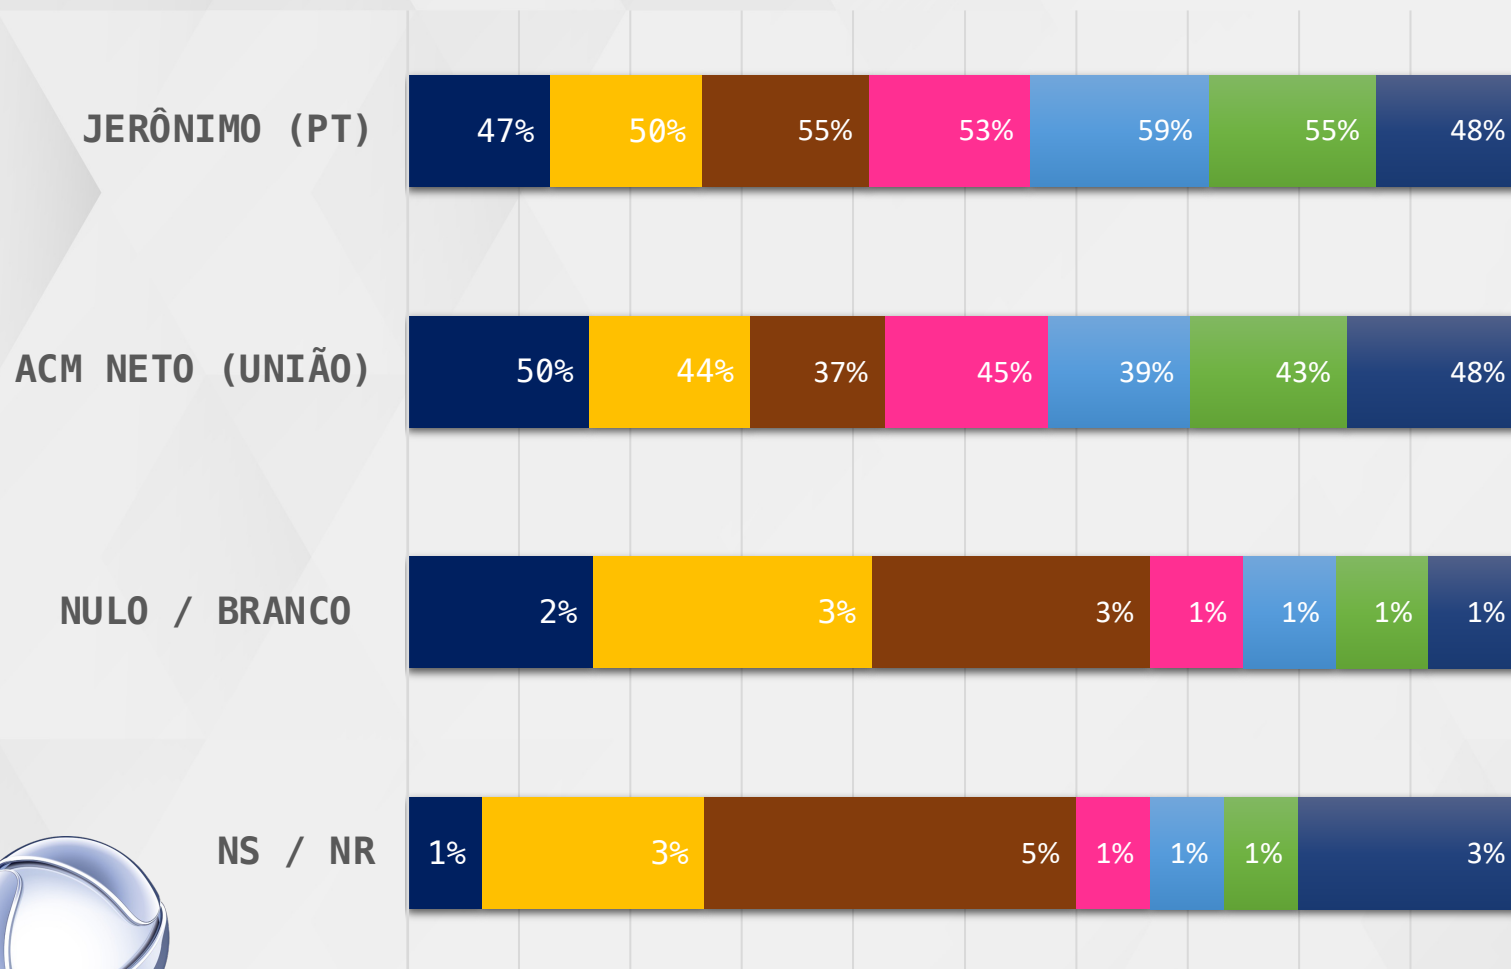

ESTIMULADA – GOVERNADOR BAHIA

REGIÃO