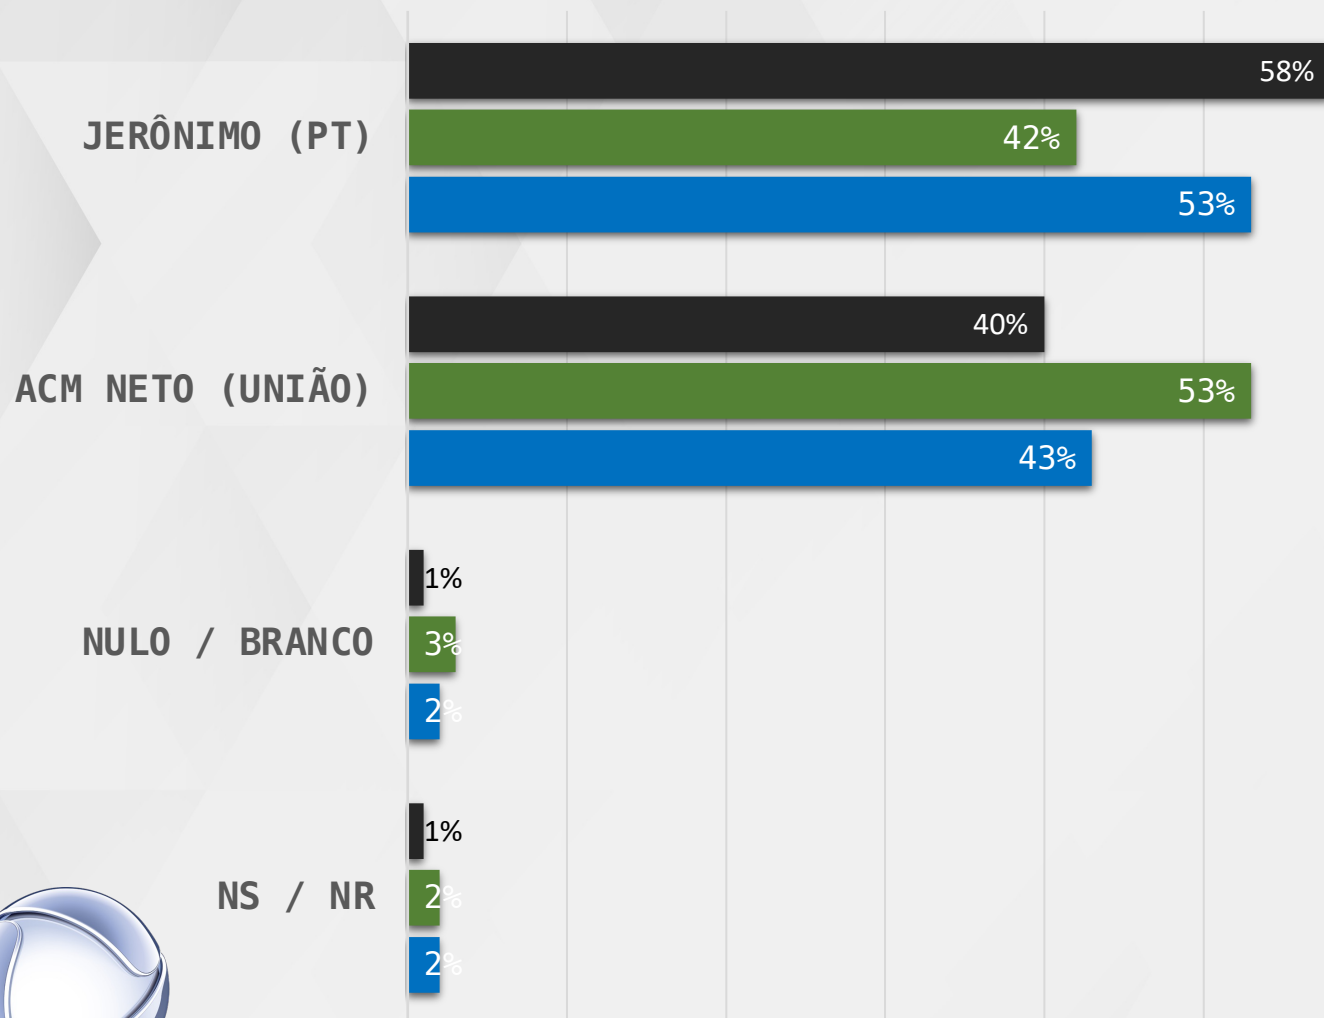

# ESTIMULADA – GOVERNADOR BAHIA

MULHER HOMEM

GÊNERO

# ESTIMULADA – GOVERNADOR BAHIA

■ ESPÍRITA / AFRO ■ EVANGÉLICO ■ CATÓLICO

RELIGIÃO