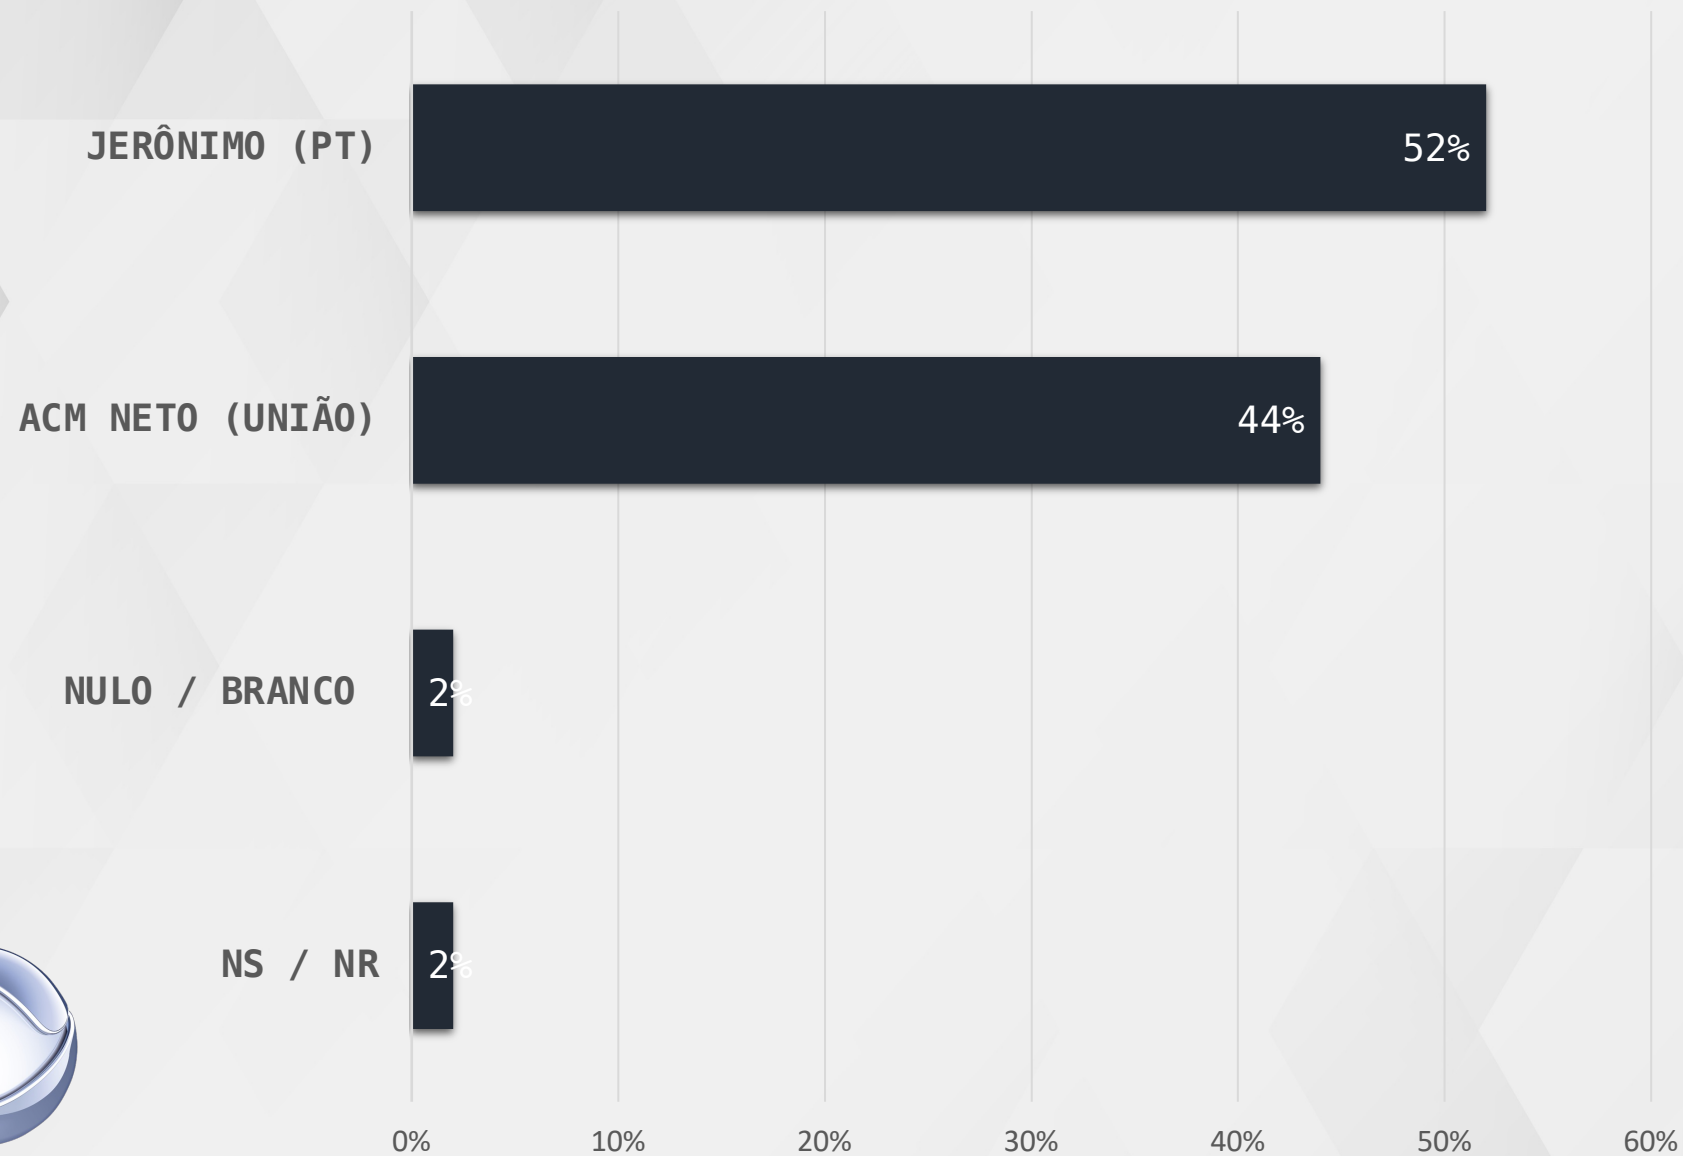

ESTIMULADA – GOVERNADOR BAHIA