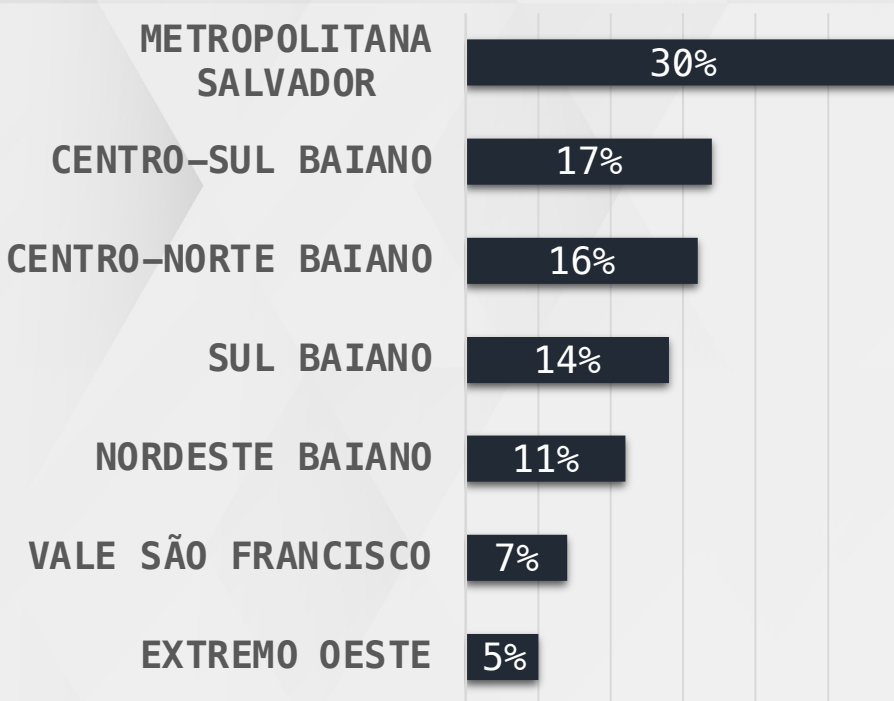

# REALTIME BIG DATA

BAHIA  
OUTUBRO 2022  
RODADA 02 – 2T

REALTIME  
BIGDATA

**DADOS GERAIS**

**BAHIA**

# DADOS GERAIS

**METROPOLITANA SALVADOR:** CAMAÇARI, CRUZ DAS ALMAS, DIAS D'ÁVILA, LAURO DE FREITAS, MACAÚBAS, MATA DE SÃO JOÃO, POJUCA, SALVADOR, SANTO ANTÔNIO DE JESUS E SAUBARA

**CENTRO-SUL BAIANO:** AMARGOSA, ARACATU, BRUMADO, CACULÉ, CAETANOS, GUANAMBI, IRAMAIA, ITAPETINGA, ITARANTIM, IUIU, JEQUIÉ, LIVRAMENTO DE NOSSA SENHORA, POÇÕES RIO DE CONTAS, SEABRA E VITÓRIA DA CONQUISTA

**CENTRO-NORTE BAIANO:** CAMPO FORMOSO, CONCEIÇÃO DA FEIRA, FEIRA DE SANTANA, IPIRÁ, IRECÊ, ITABERABA, JACOBINA, PINTADAS, QUIXABEIRA, RUY BARBOSA, SANTO ESTEVÃO, SÃO GABRIEL E SENHOR DO BONFIM

**SUL BAIANO:** BARRO PRETO, CAIRU, CANAVIEIRAS, CARAVELAS, ILHÉUS, ITABUNA, MASCOTE, PORTO SEGURO, PRADO, TEIXEIRA DE FREITAS E UNA