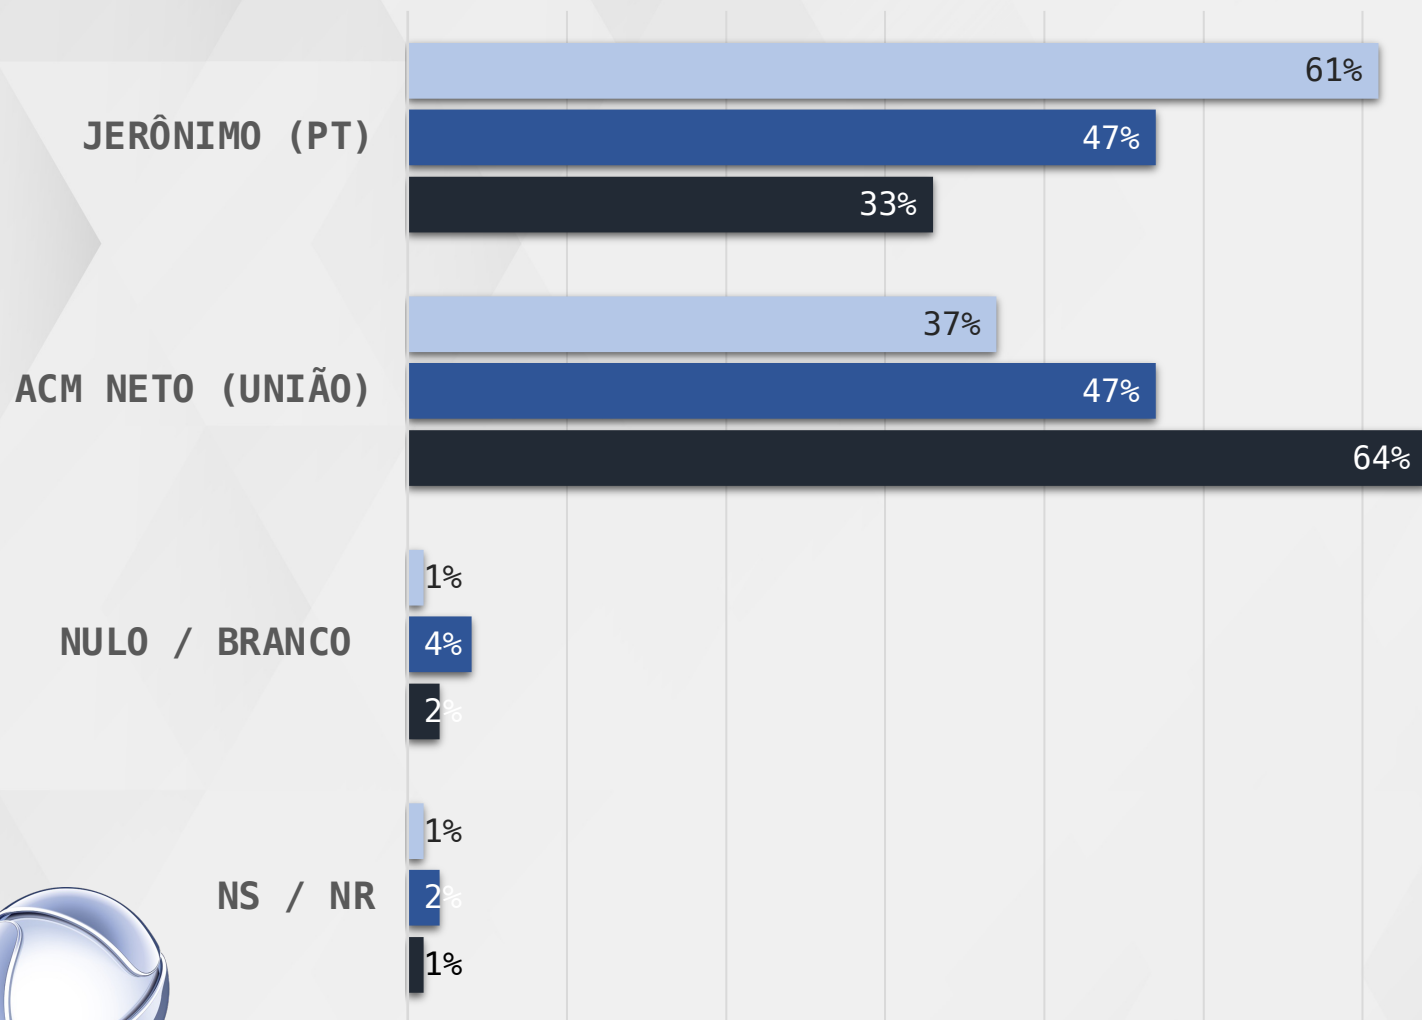

ESTIMULADA – GOVERNADOR BAHIA

■ ATÉ 2 SM ■ 2 A 5 SM ■ MAIS QUE 5 SM

RENDA

NS / NR

REALTIME
BIG DATA