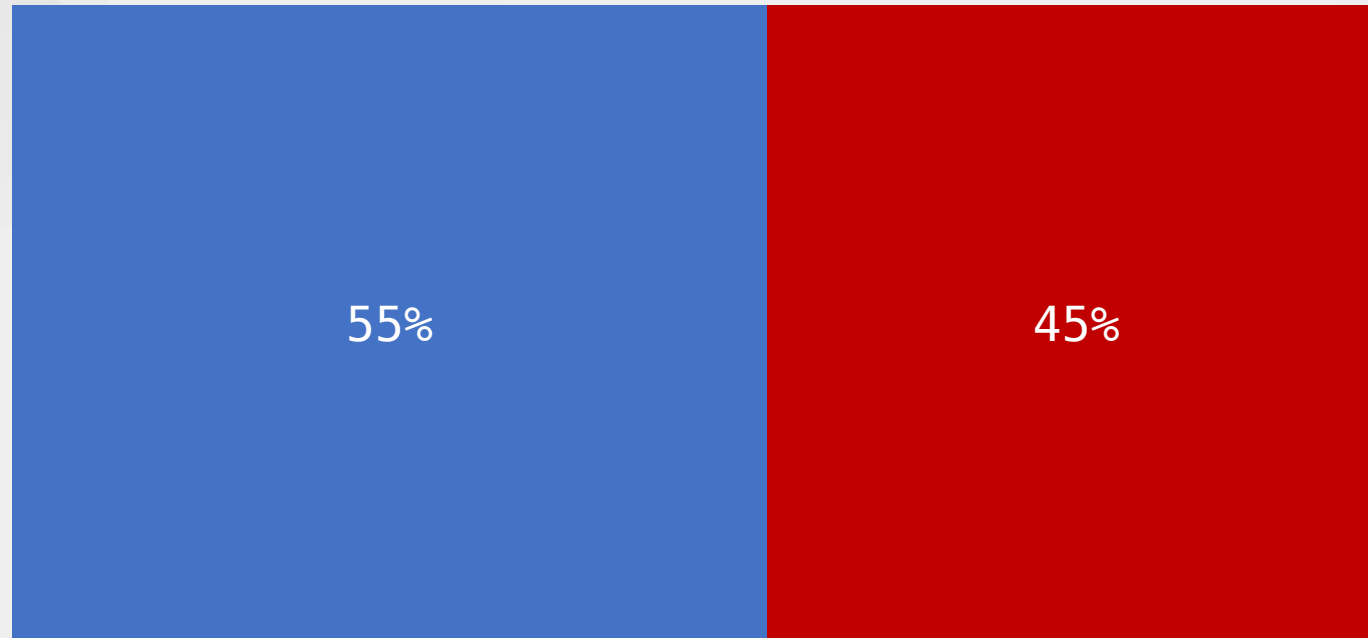

CRUZAMENTOS

GOVERNADOR – AMAZONAS

ESTIMULADA – GOVERNADOR AMAZONAS

■ ATÉ 2 SM ■ 2 A 5 SM ■ MAIS QUE 5 SM

WILSON LIMA (UNIÃO BRASIL)

48%

50%

44%