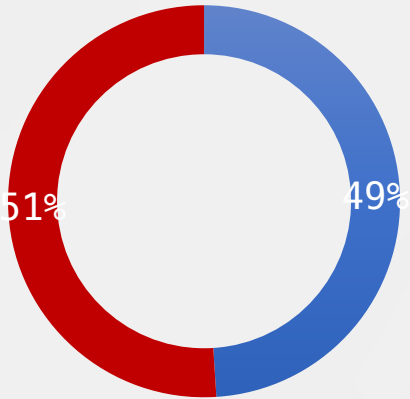

PESQUISA REGISTRADA
AM-05159/2022

DIVULGAÇÃO: 10/10/22

REALTIME BIG DATA

AMAZONAS
OUTUBRO 2022
RODADA 01 – 2T

DADOS GERAIS

AMAZONAS

DADOS GERAIS

1.000 ENTREVISTAS
07 E 08 DE OUTUBRO DE 2022
MARGEM DE ERRO 3PP +/-
NÍVEL DE CONFIANÇA: 95%

- Até Superior Completo
- Até Ensino Médio Completo
- Até Ensino Fundamental Completo

■ HOMEM ■ MULHER

DADOS GERAIS

MANAUS: MANAUS

CENTRO AMAZONENSE: ANAMÃ, ANORI, AUTAZES, BOA VISTA DO RAMOS, COARI, IRANDUBA, ITACOATIARA, ITAPIRANGA, MANACAPURU, MAUÉS, NHAMUNDA, PARINTINS, PRESIDENTE FIGUEIREDO, RIO PRETO DA EVA, SILVES, TEFÉ, UARINI E URUCURITUBA