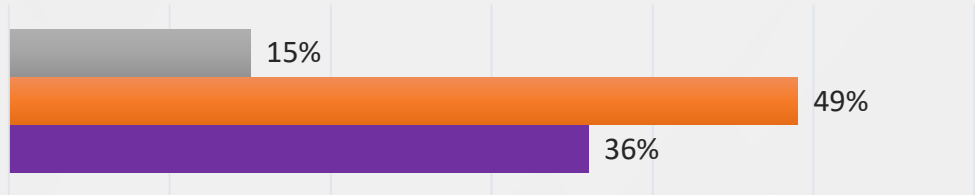

PESQUISA REGISTRADA
AM-05159/2022

DIVULGAÇÃO: 10/10/22

REALTIME BIG DATA

AMAZONAS
OUTUBRO 2022
RODADA 01 – 2T

DADOS GERAIS

AMAZONAS

DADOS GERAIS

1.000 ENTREVISTAS
07 E 08 DE OUTUBRO DE 2022
MARGEM DE ERRO 3PP +/-
NÍVEL DE CONFIANÇA: 95%