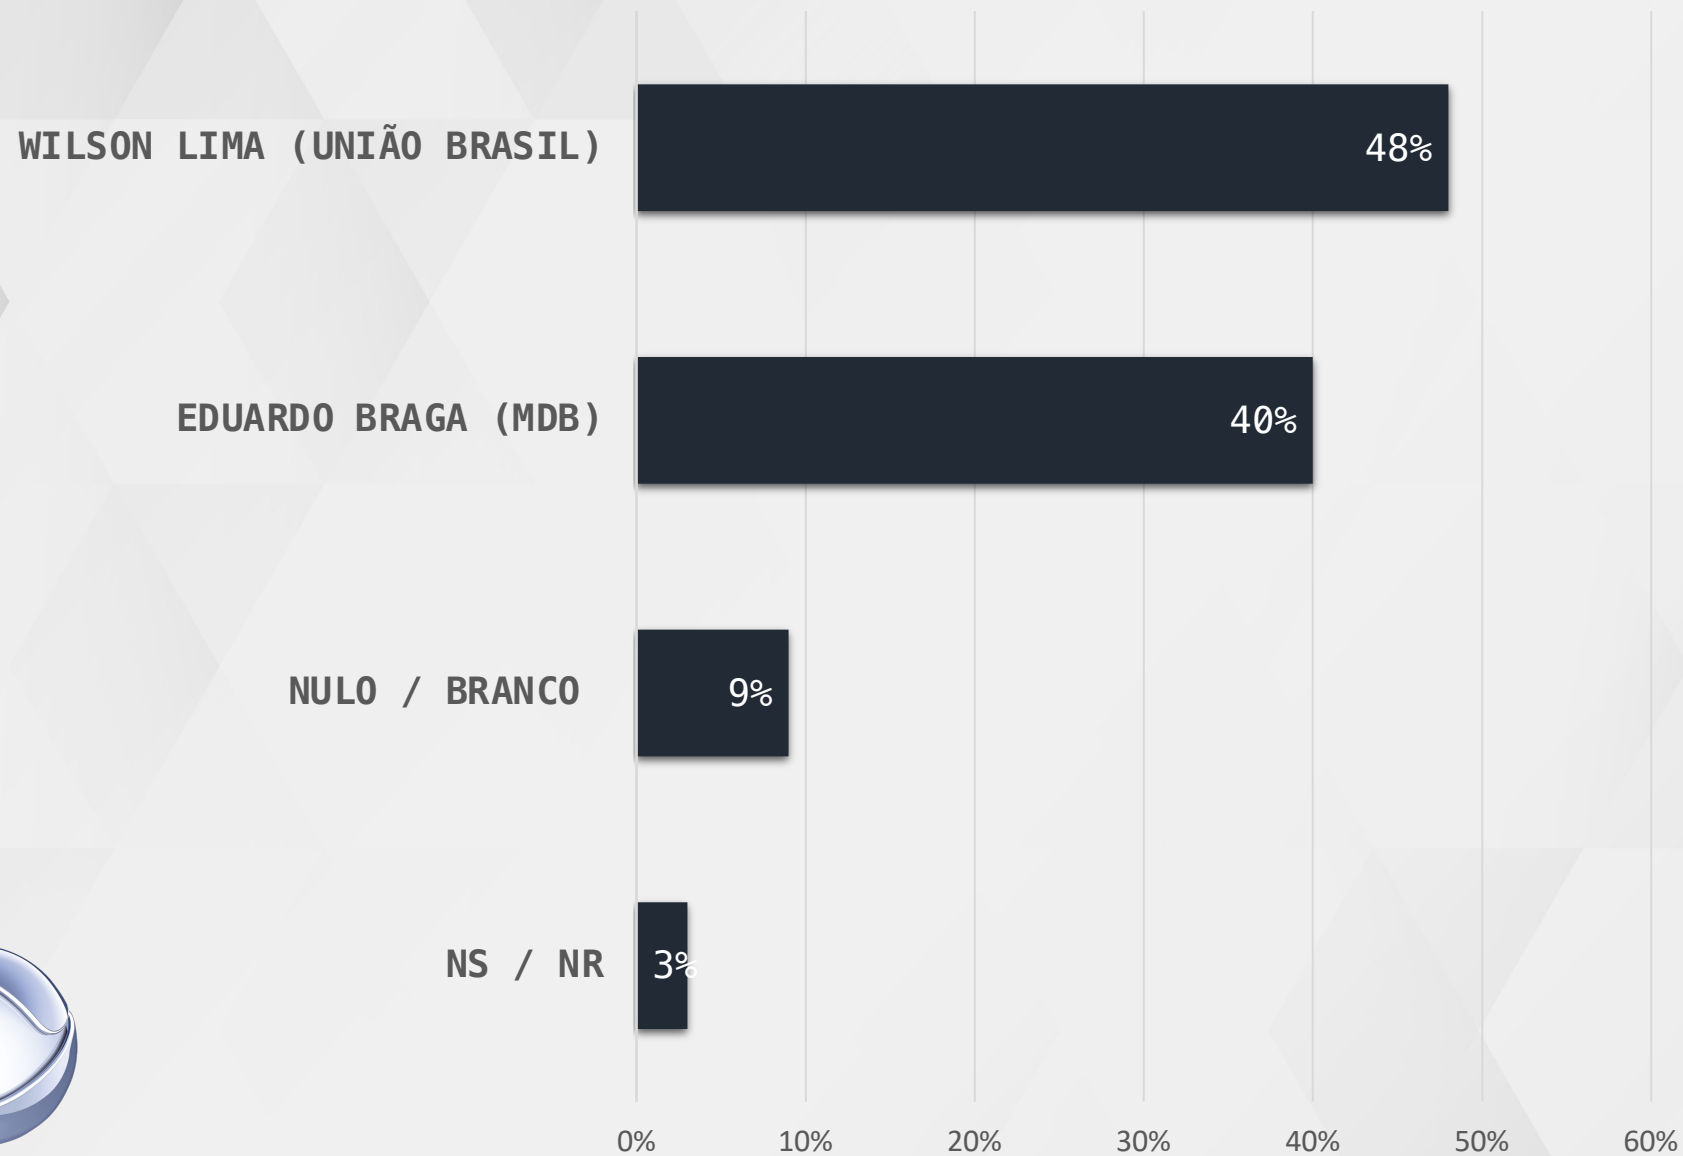

ESTIMULADA – GOVERNADOR AMAZONAS