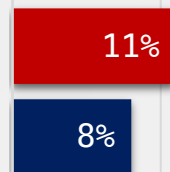

NULO / BRANCO