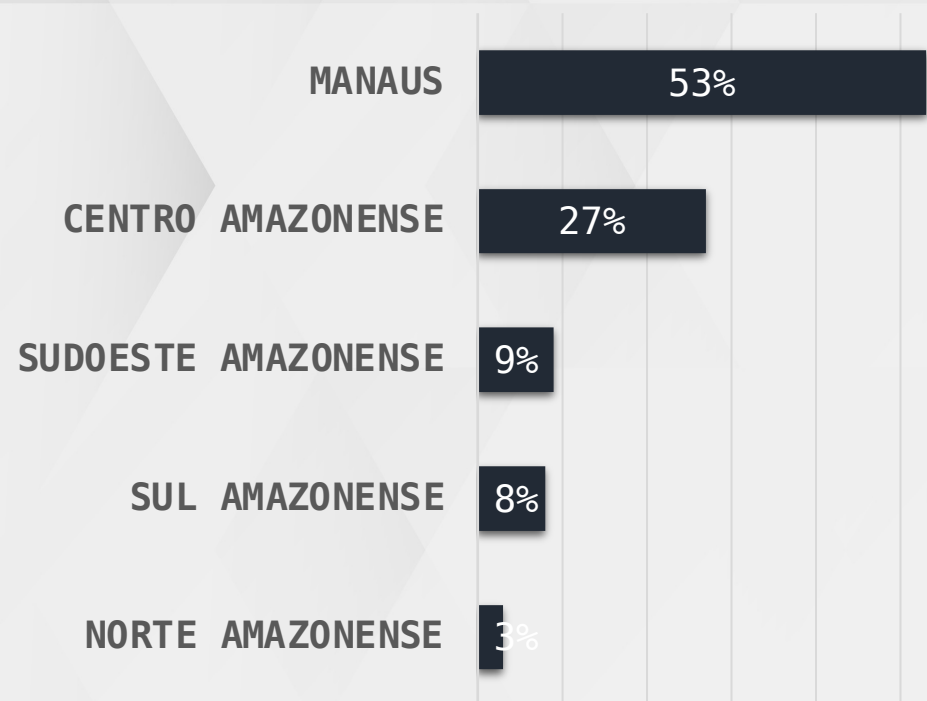

PESQUISA REGISTRADA
AM-05159/2022

DIVULGAÇÃO: 10/10/22

REALTIME BIG DATA

AMAZONAS
OUTUBRO 2022
RODADA 01 – 2T

DADOS GERAIS

AMAZONAS

DADOS GERAIS

1.000 ENTREVISTAS
07 E 08 DE OUTUBRO DE 2022
MARGEM DE ERRO 3PP +/-
NÍVEL DE CONFIANÇA: 95%

- Até Superior Completo
- Até Ensino Médio Completo
- Até Ensino Fundamental Completo

■ HOMEM ■ MULHER

DADOS GERAIS

MANAUS: MANAUS

CENTRO AMAZONENSE: ANAMÃ, ANORI, AUTAZES, BOA VISTA DO RAMOS, COARI, IRANDUBA, ITACOATIARA, ITAPIRANGA, MANACAPURU, MAUÉS, NHAMUNDA, PARINTINS, PRESIDENTE FIGUEIREDO, RIO PRETO DA EVA, SILVES, TEFÉ, UARINI E URUCURITUBA

SUDOESTE AMAZONENSE: ATALAIA DO NORTE, BENJAMIN CONSTANT, CARAUARI, EIRUNEPÉ, JUTAÍ, SÃO PAULO DE OLIVENÇA E TABATINGA

SUL AMAZONENSE: BOCA DO ACRE, BORBA, HUMAITÁ, LÁBREA, MANICORÉ E TAPAUÁ

NORTE AMAZONENSE: BARCELOS, MARAÃ E SÃO GABRIEL DA CACHOEIRA