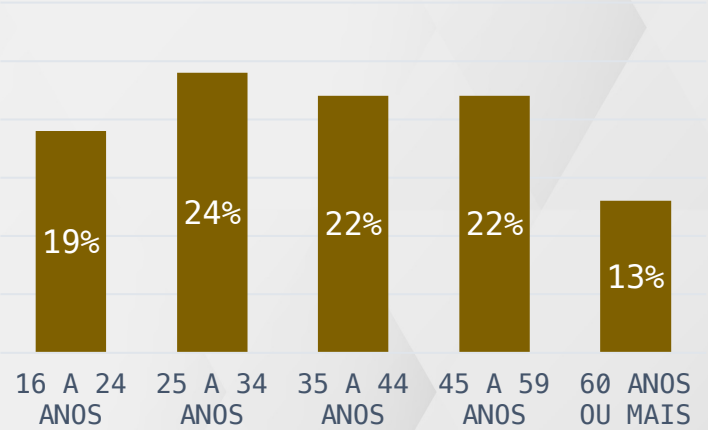

PESQUISA REGISTRADA
AM-05159/2022

DIVULGAÇÃO: 10/10/22

REALTIME BIG DATA

AMAZONAS
OUTUBRO 2022
RODADA 01 – 2T

DADOS GERAIS

AMAZONAS

DADOS GERAIS

1.000 ENTREVISTAS
07 E 08 DE OUTUBRO DE 2022
MARGEM DE ERRO 3PP +/-
NÍVEL DE CONFIANÇA: 95%

- Até Superior Completo
- Até Ensino Médio Completo
- Até Ensino Fundamental Completo

■ HOMEM ■ MULHER

DADOS GERAIS

MANAUS: MANAUS

CENTRO AMAZONENSE: ANAMÃ, ANORI, AUTAZES, BOA VISTA DO RAMOS, COARI, IRANDUBA, ITACOATIARA, ITAPIRANGA, MANACAPURU, MAUÉS, NHAMUNDA, PARINTINS, PRESIDENTE FIGUEIREDO, RIO PRETO DA EVA, SILVES, TEFÉ, UARINI E URUCURITUBA