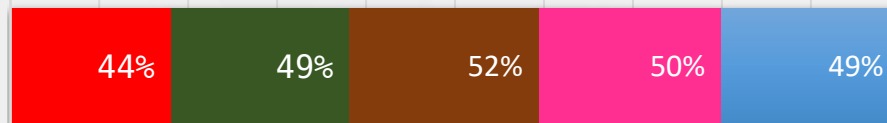

NS / NR

3%

3%

RELIGIÃO

REALTIME
BIG DATA

ESTIMULADA – GOVERNADOR AMAZONAS

■ MANAUS ■ CENTRO ■ SUDOESTE ■ SUL ■ NORTE

WILSON LIMA (UNIÃO BRASIL)