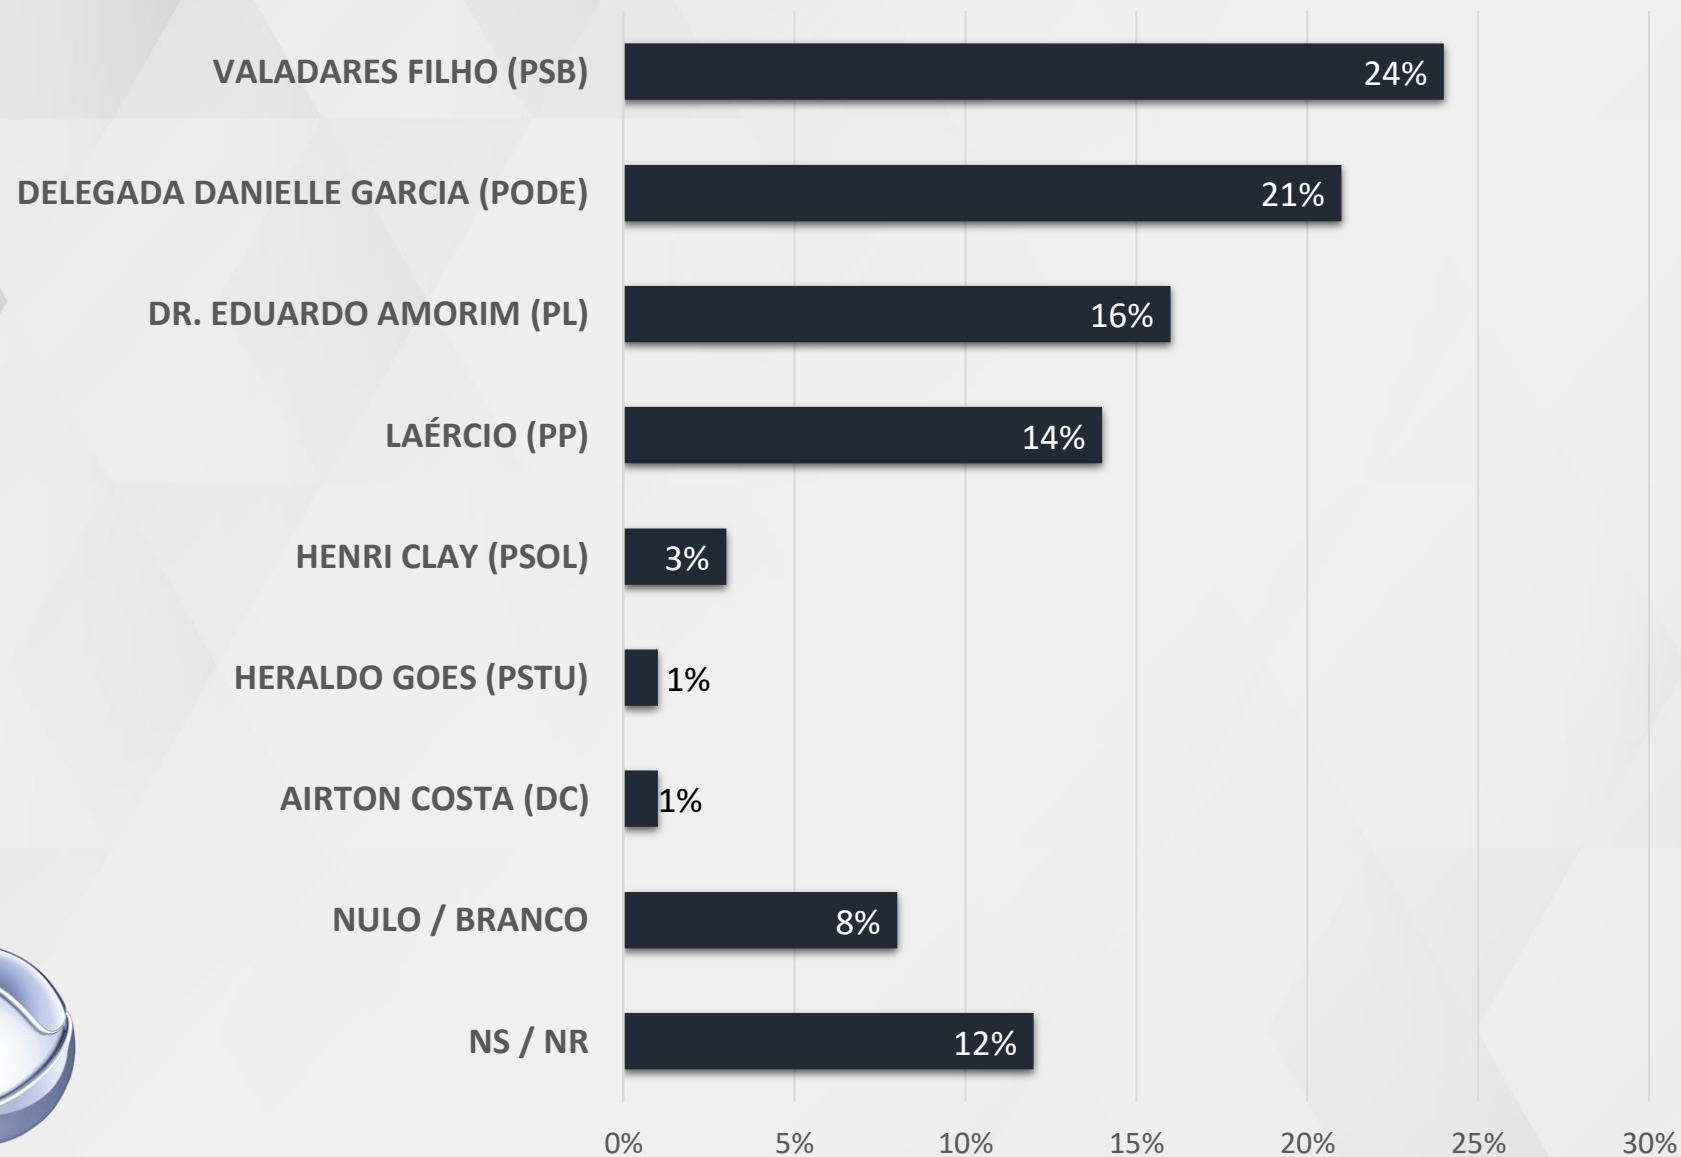

ESTIMULADA – SENADOR SERGIPE