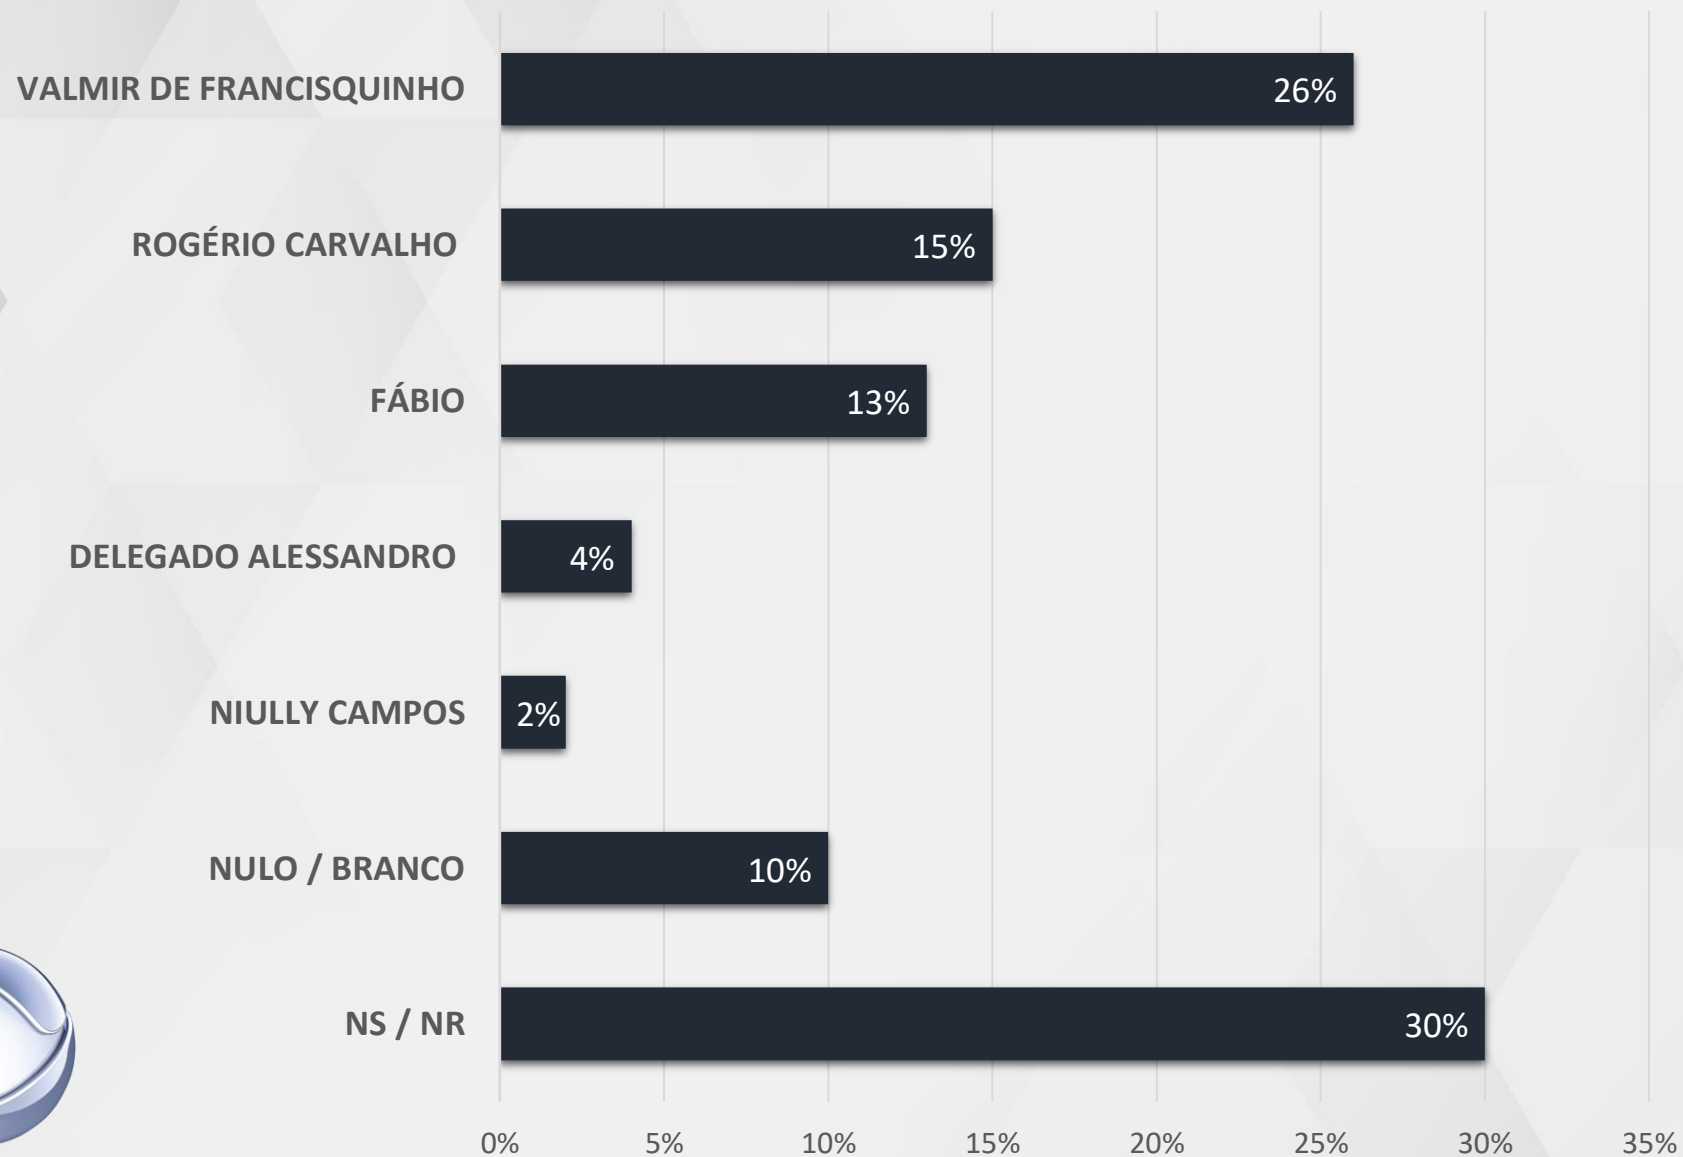

ESPONTÂNEA – GOVERNADOR SERGIPE