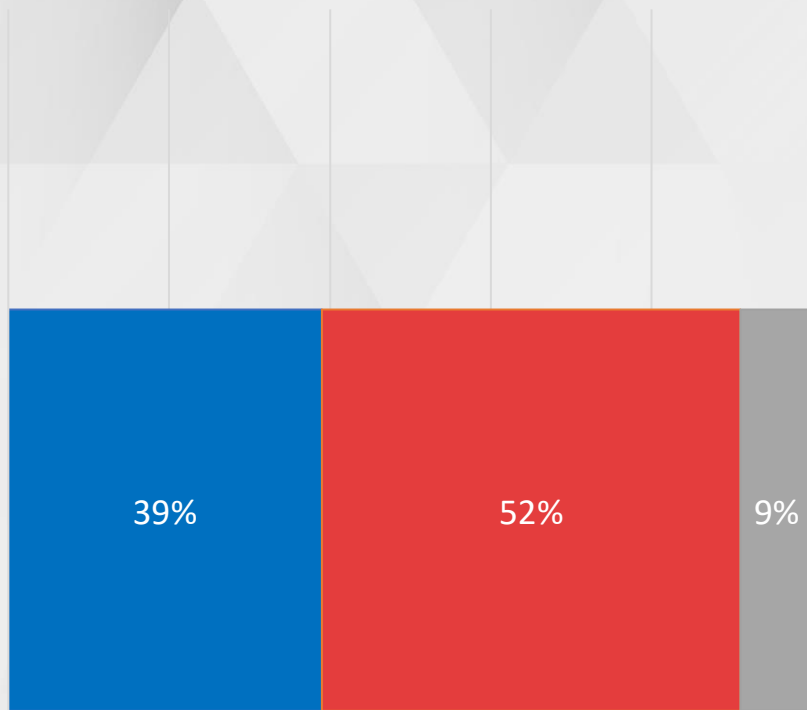

APROVAÇÃO GOVERNO SERGIPE