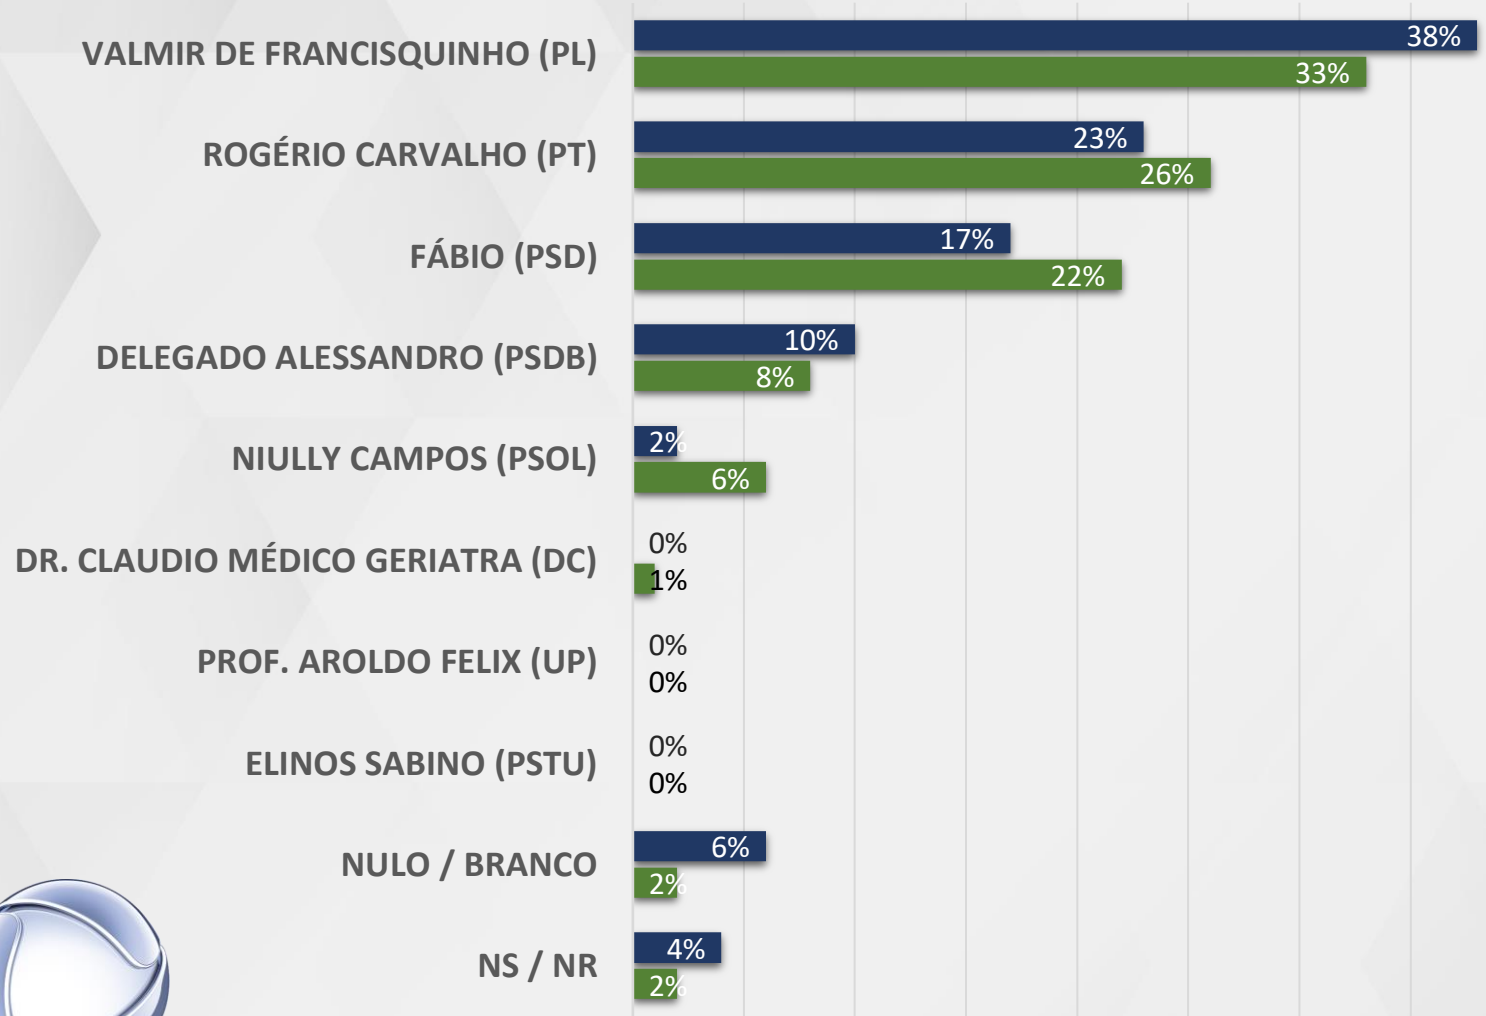

# ESTIMULADA – GOVERNADOR SERGIPE

REGIÃO SERTÃO SERGIPANO

CANINDÉ DO SÃO FRANCISCO, CARIRA, FEIRA NOVA, FREI PAULO, GARARU, NOSSA SENHORA DA GLÓRIA, PINHÃO E POÇO REDONDO

# ESTIMULADA – GOVERNADOR SERGIPE

■ ATÉ 2 SM ■ 2 A 5 SM ■ MAIS QUE 5 SM

RENDA

REALTIME  
BIG DATA

# ESTIMULADA – GOVERNADOR SERGIPE

MULHER HOMEM

GÊNERO

# ESTIMULADA – GOVERNADOR SERGIPE

■ CATÓLICO ■ EVANGÉLICO

RELIGIÃO

REALTIME  
BIGDATA

**REJEIÇÃO**

**GOVERNADOR - SERGIPE**