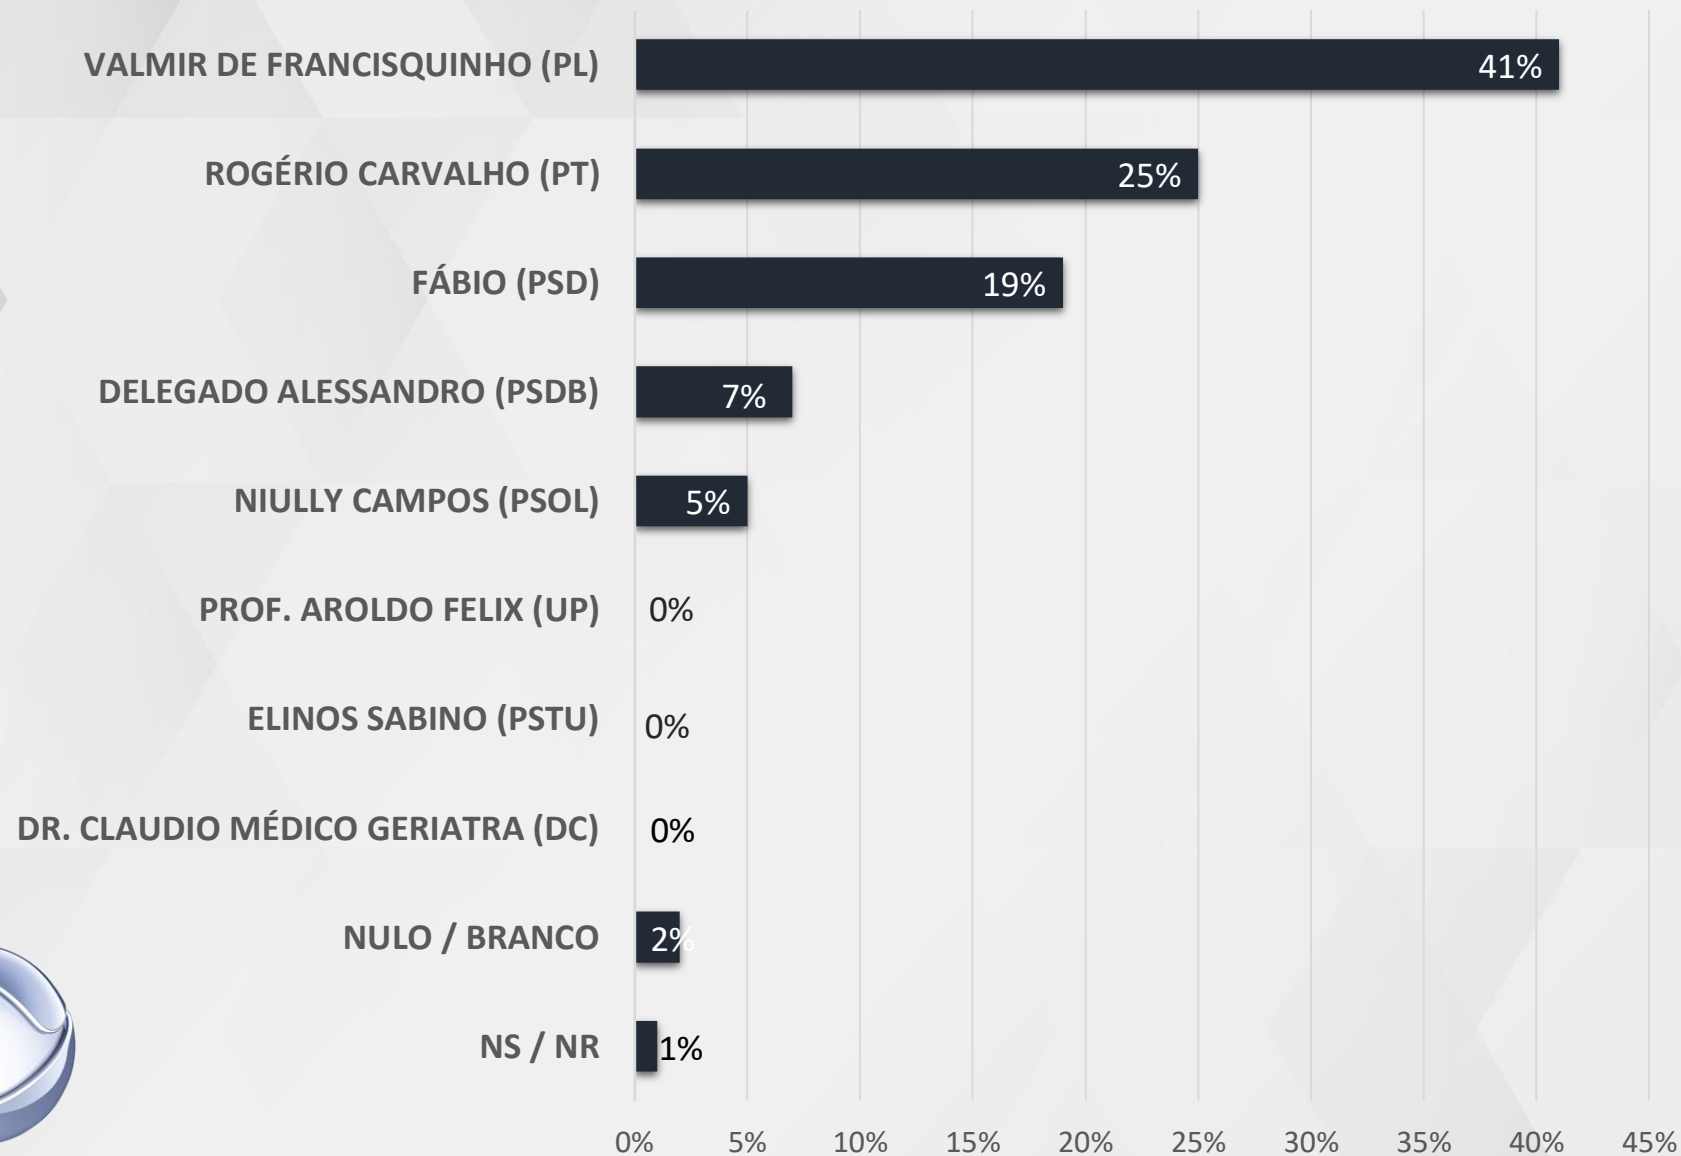

# ESTIMULADA – GOVERNADOR SERGIPE

GRANDE ARACAJU

ARACAJU, BARRA DOS COQUEIROS,  
NOSSA SENHORA DO SOCORRO E SÃO  
CRISTOVÃO

REALTIME  
BIG DATA

# ESTIMULADA – GOVERNADOR SERGIPE

REGIÃO LESTE SERGIPANO

BOQUIM, CAPELA, DIVINA PASTORA, ESTÂNCIA, INDIAROBA, ITABAIANINHA, ITAPORANGA, D'AJUDA, JAPARATUBA, LARANJEIRAS, MARUIM, NEÓPOLIS, PIRAMBU, PROPRIÁ, RIACHUELO, SANTANA DE SÃO FRANCISCO, TELHA, TOMAR DO GERÚ E UMBAÚBA

# ESTIMULADA – GOVERNADOR SERGIPE

REGIÃO AGRESTE  
SERGIPANO

AQUIDABÃ, CAMPO DO BRITO, CUMBE,  
ITABAIANA, LAGARTO, MOITA BONITA,  
NOSSA SENHORA DAS DORES, RIACHÃO  
DOS DANTAS, SIMÃO DIAS E TOBIAS  
BARRETO