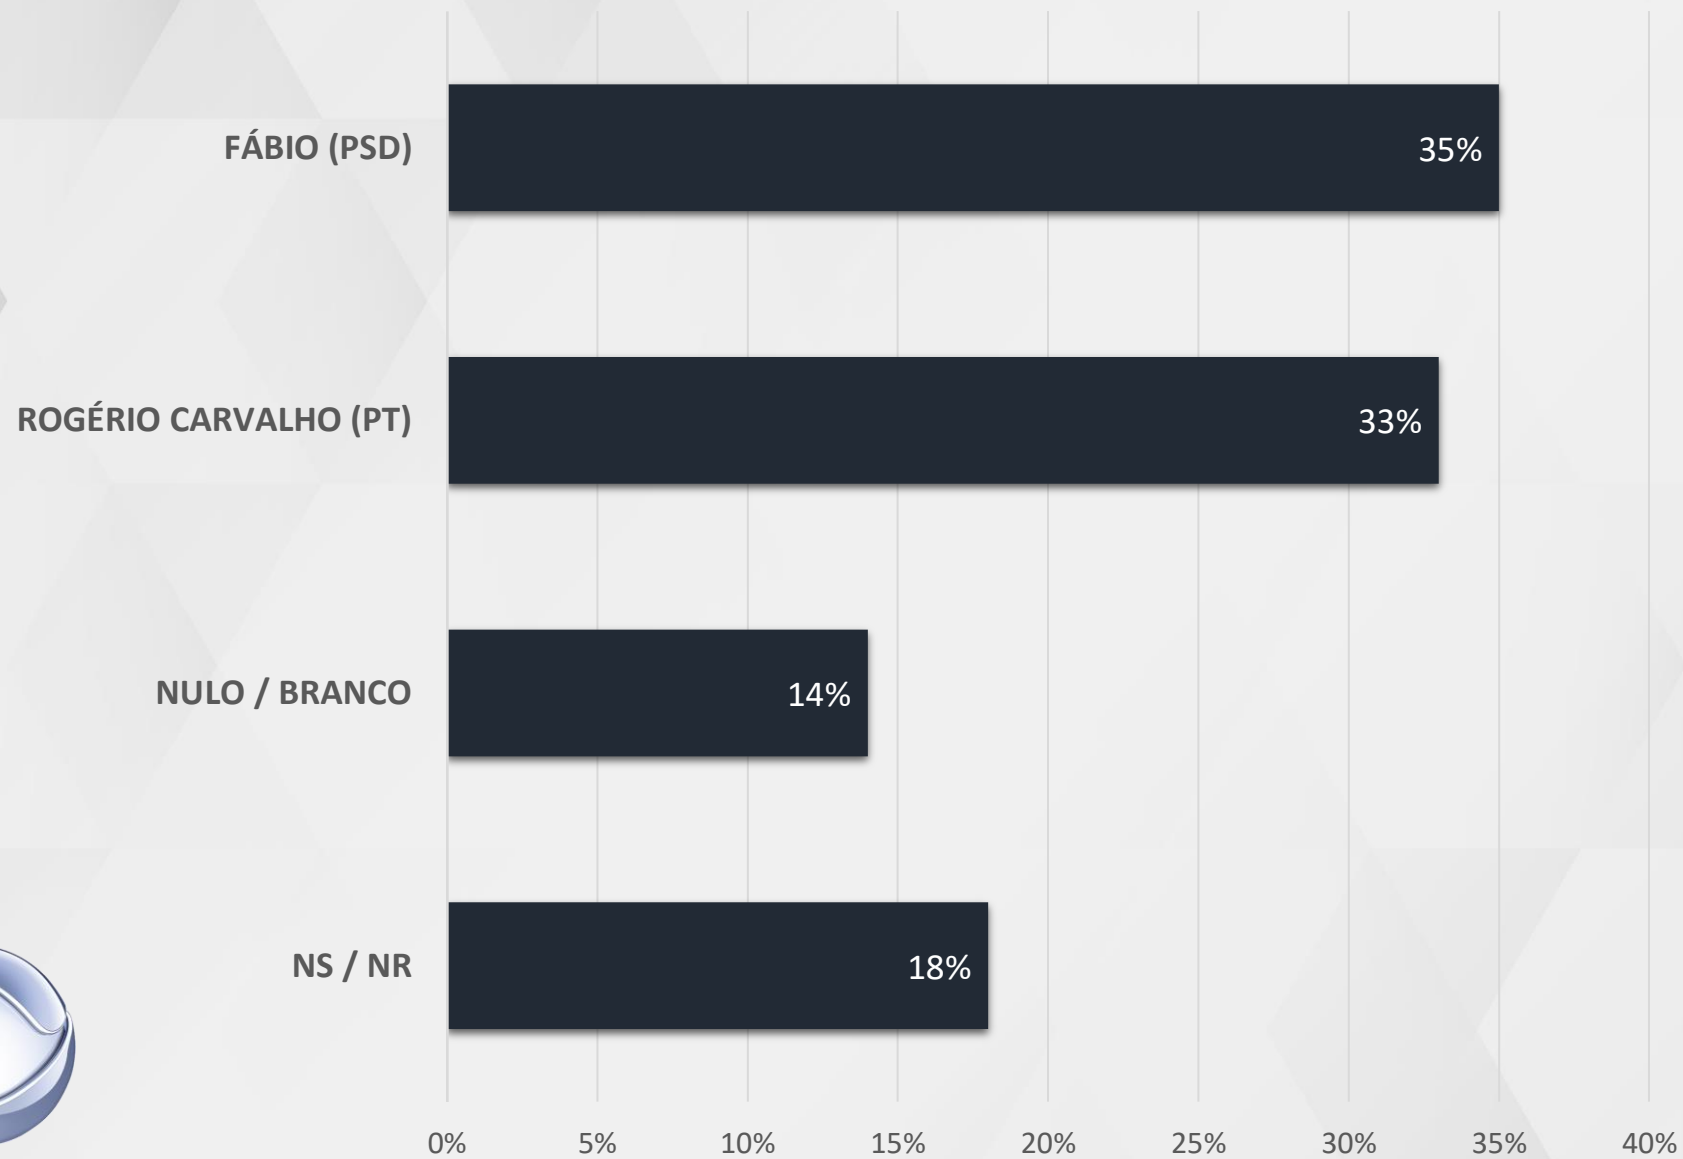

SEGUNDO TURNO – CENÁRIO 3 – GOVERNADOR SERGIPE