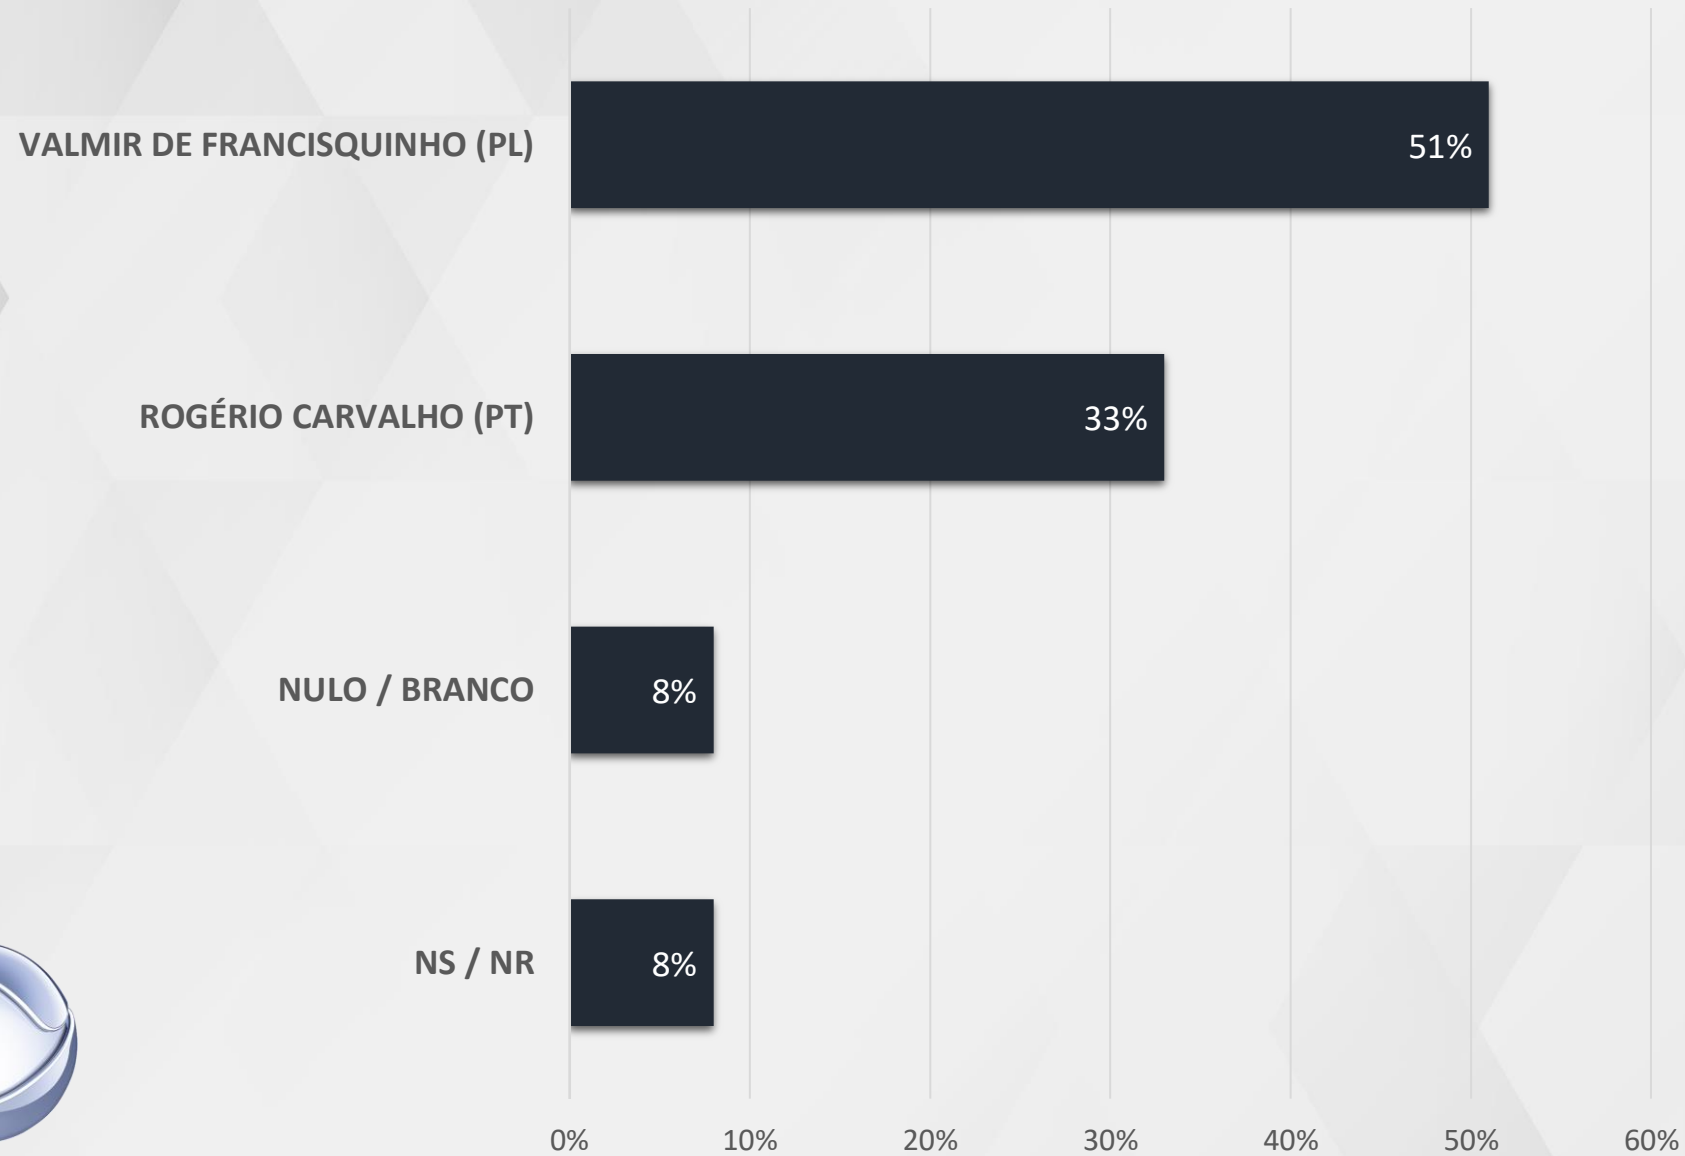

# REJEIÇÃO MÚLTIPLA – GOVERNADOR SERGIPE

REALTIME  
BIGDATA

**SEGUNDO TURNO**  
**GOVERNADOR - SERGIPE**

## SEGUNDO TURNO – CENÁRIO 1 – GOVERNADOR SERGIPE