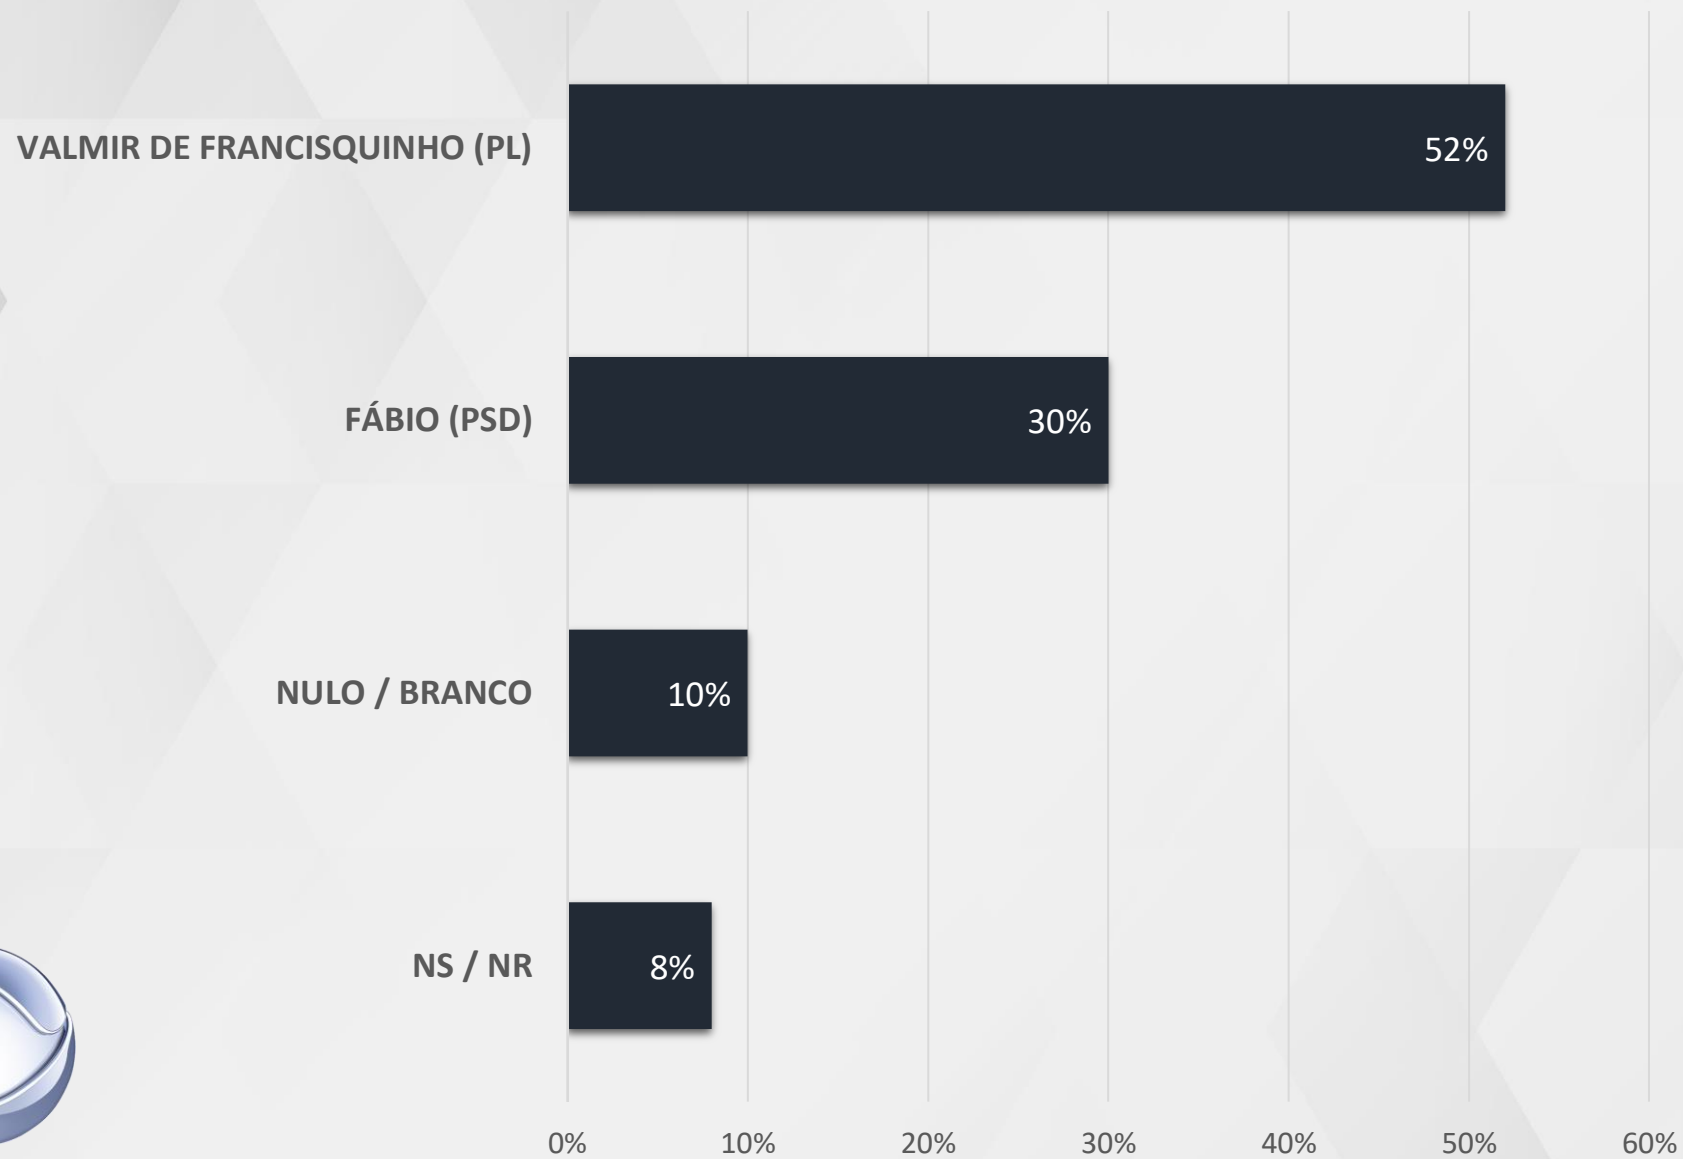

SEGUNDO TURNO – CENÁRIO 2 – GOVERNADOR SERGIPE