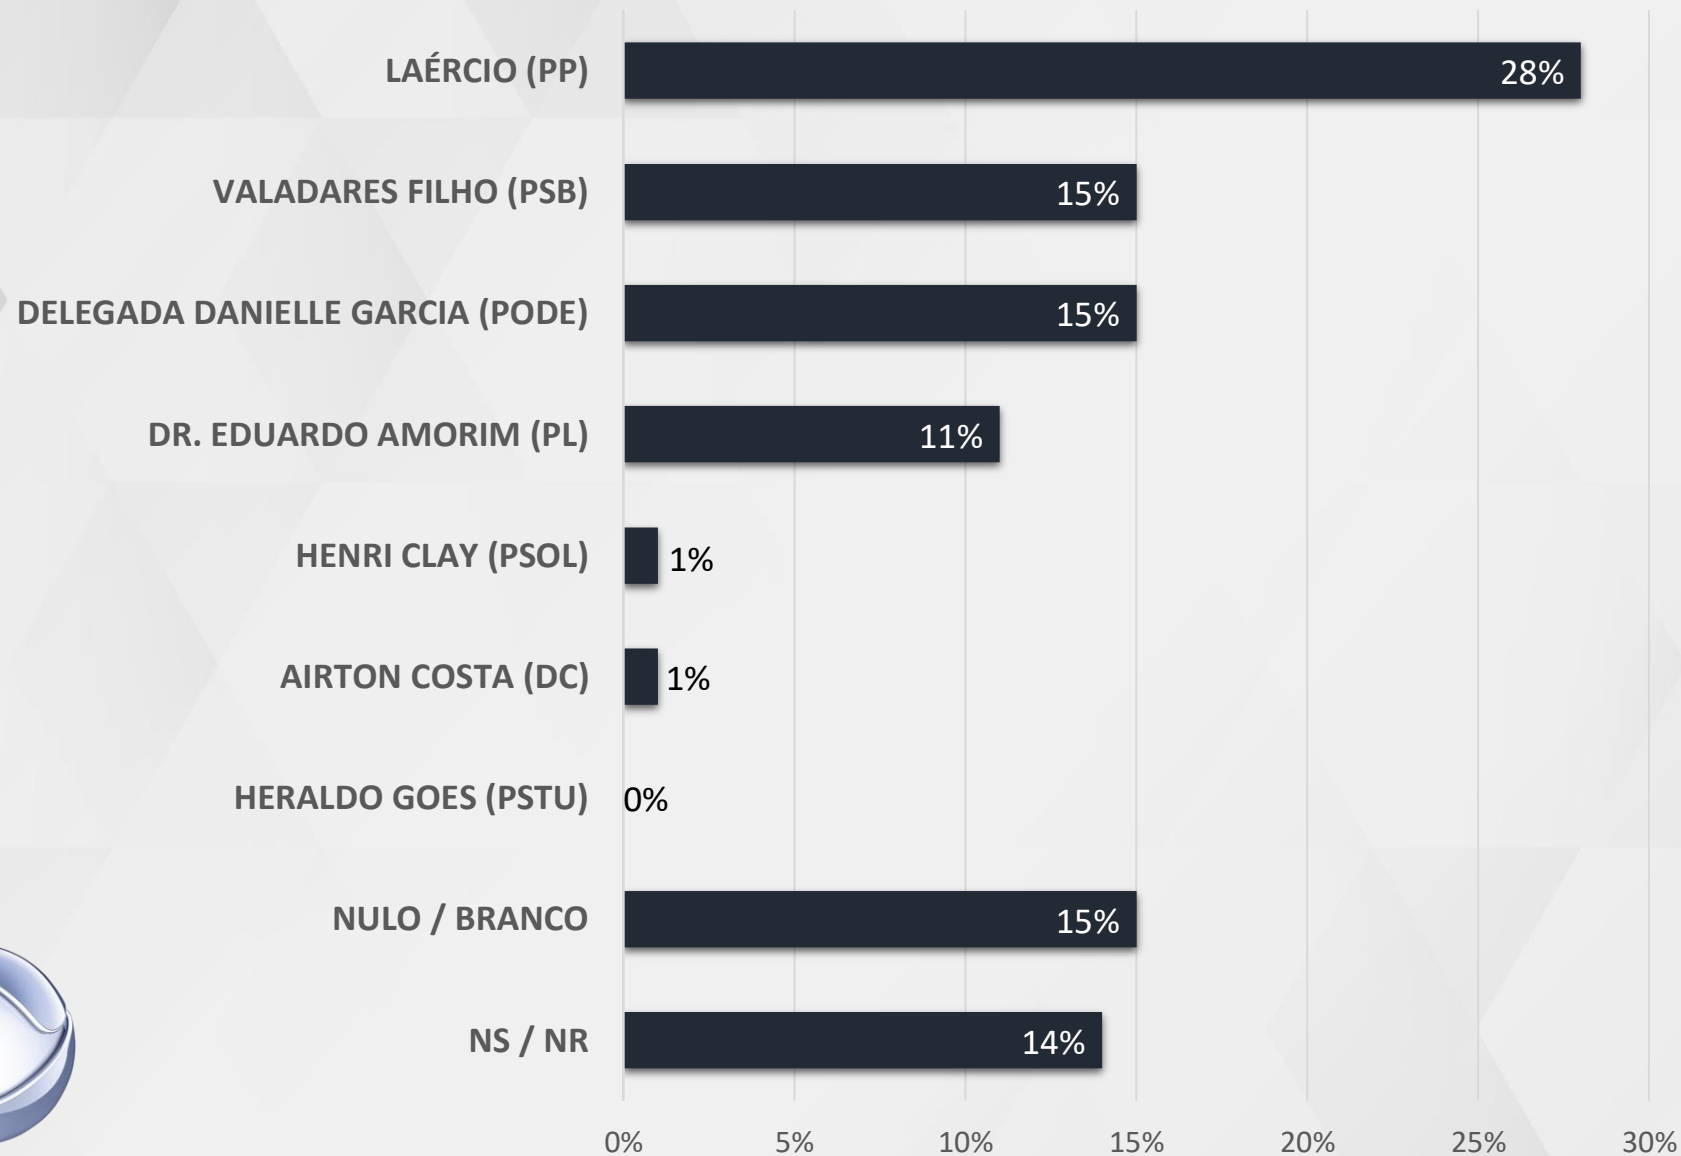

# ESTIMULADA – SENADOR SERGIPE

ELEITOR DO VALMIR DE FRANCISQUINHO

REALTIME  
BIG DATA

# ESTIMULADA – SENADOR SERGIPE

ELEITOR DO ROGÉRIO  
CARVALHO

# ESTIMULADA – SENADOR SERGIPE

ELEITOR DO FÁBIO

**APROVAÇÃO**

**GOVERNO BELIVALDO CHAGAS (PSD) - SERGIPE**