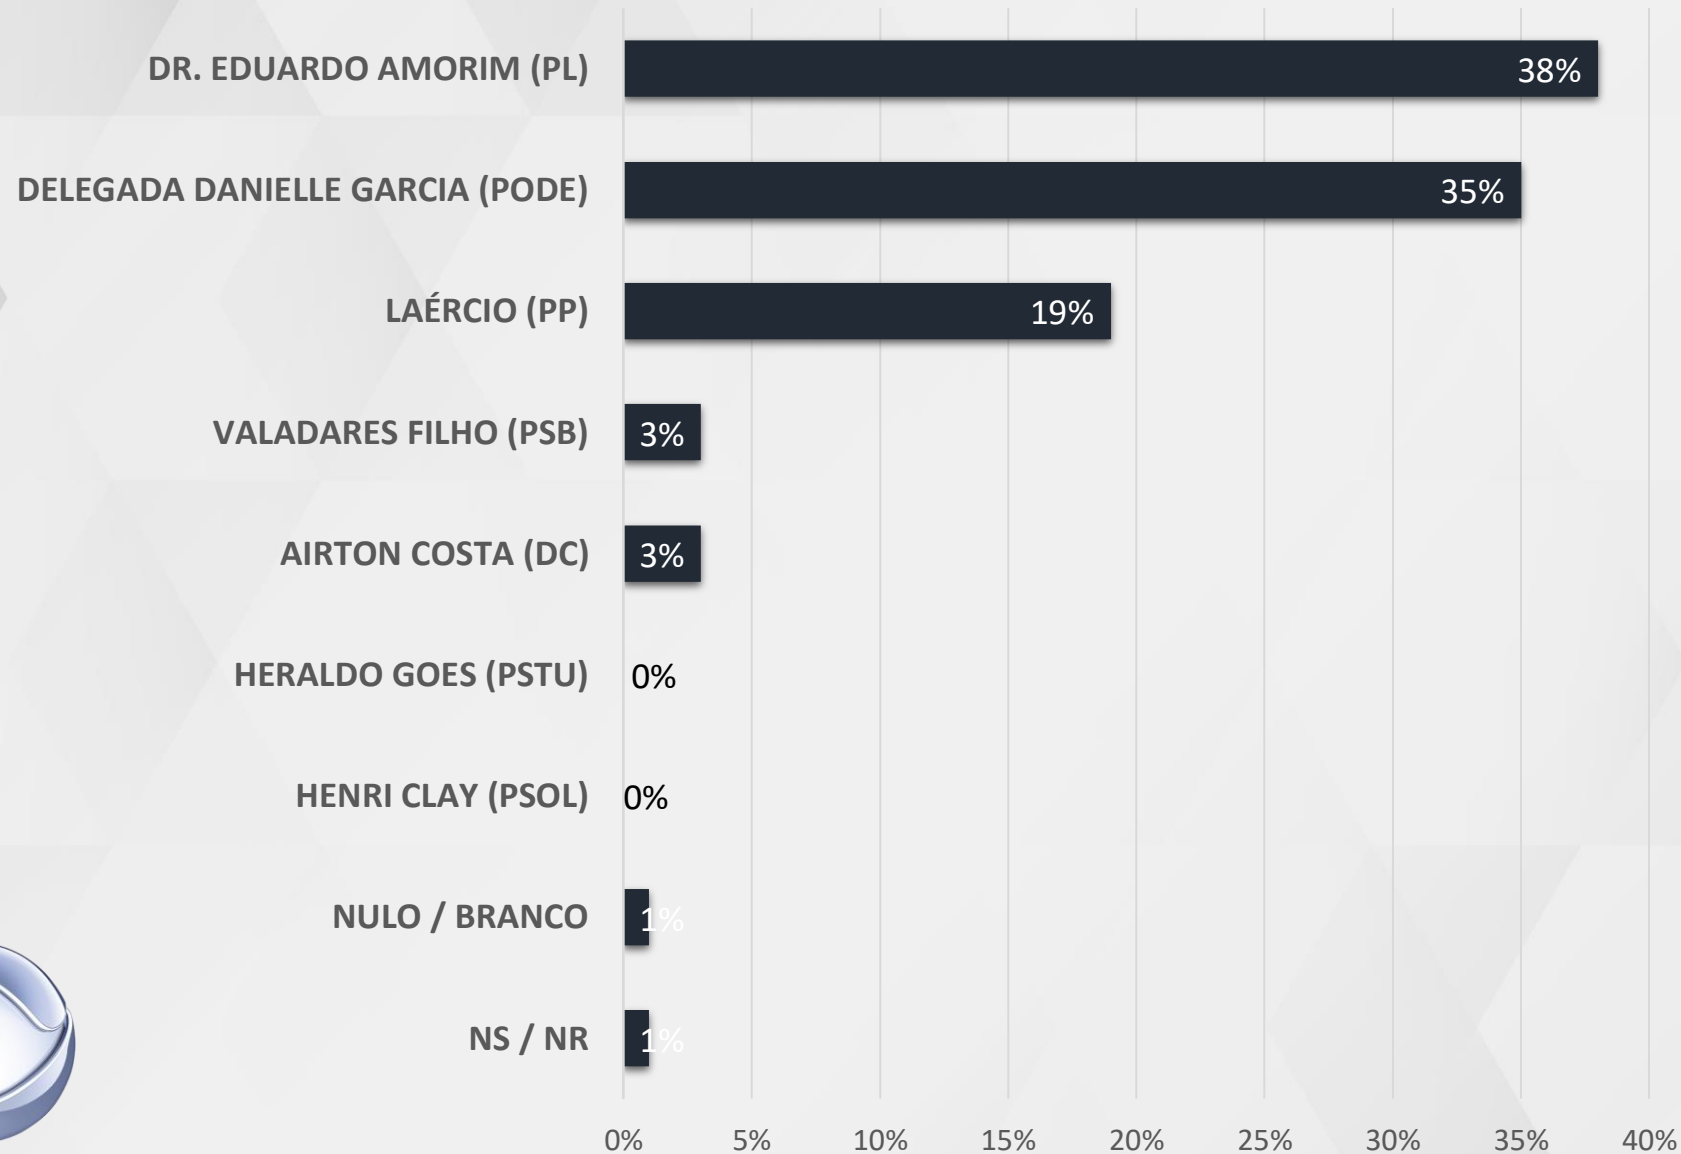

## SEGUNDO TURNO – CENÁRIO 3 – GOVERNADOR SERGIPE

# INTENÇÃO DE VOTOS

**SENADOR - SERGIPE**

## ESTIMULADA – SENADOR SERGIPE

# ESTIMULADA – SENADOR SERGIPE

ELEITOR DO VALMIR DE FRANCISQUINHO

REALTIME  
BIG DATA