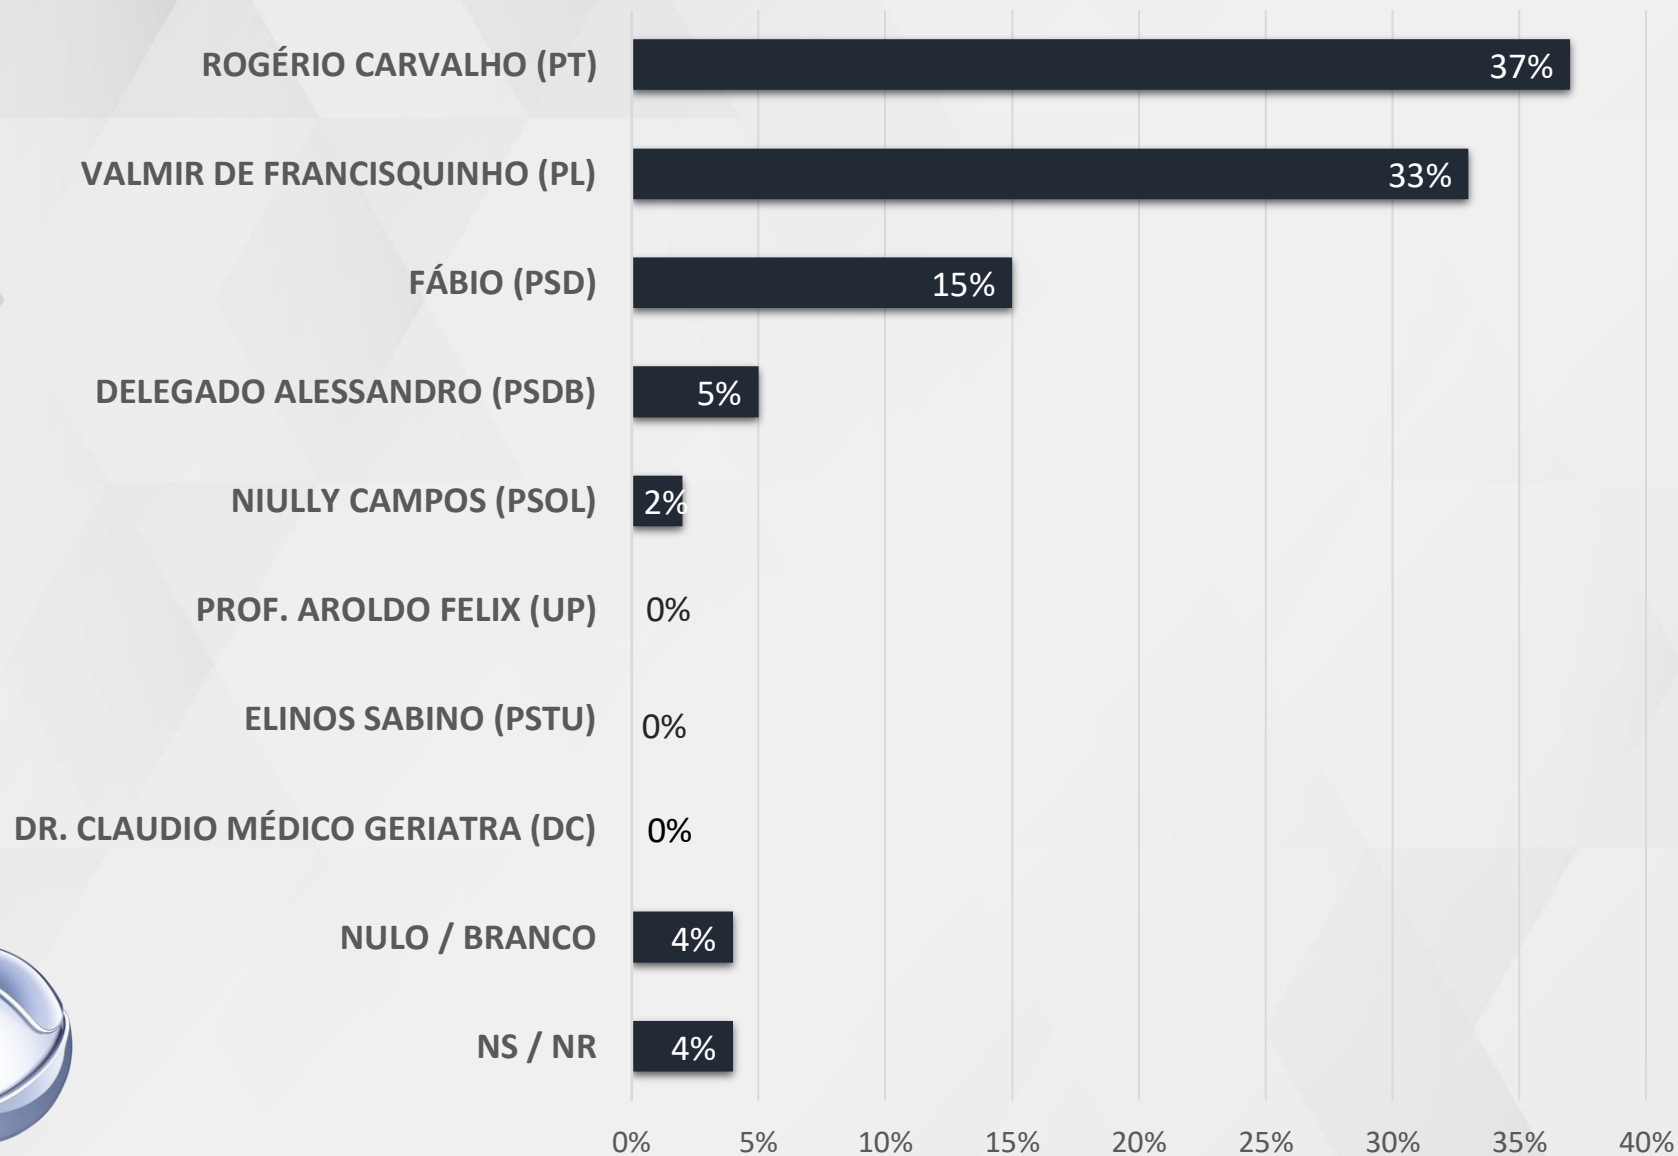

## VÁLIDOS – GOVERNADOR SERGIPE

# ESTIMULADA – GOVERNADOR SERGIPE

GRANDE ARACAJU

ARACAJU, BARRA DOS COQUEIROS,  
NOSSA SENHORA DO SOCORRO E SÃO  
CRISTOVÃO

REALTIME  
BIG DATA

# ESTIMULADA – GOVERNADOR SERGIPE

REGIÃO LESTE SERGIPANO

BOQUIM, CAPELA, DIVINA PASTORA, ESTÂNCIA, INDIAROBA, ITABAIANINHA, ITAPORANGA, D'AJUDA, JAPARATUBA, LARANJEIRAS, MARUIM, NEÓPOLIS, PIRAMBU, PROPRIÁ, RIACHUELO, SANTANA DE SÃO FRANCISCO, TELHA, TOMAR DO GERÚ E UMBAÚBA