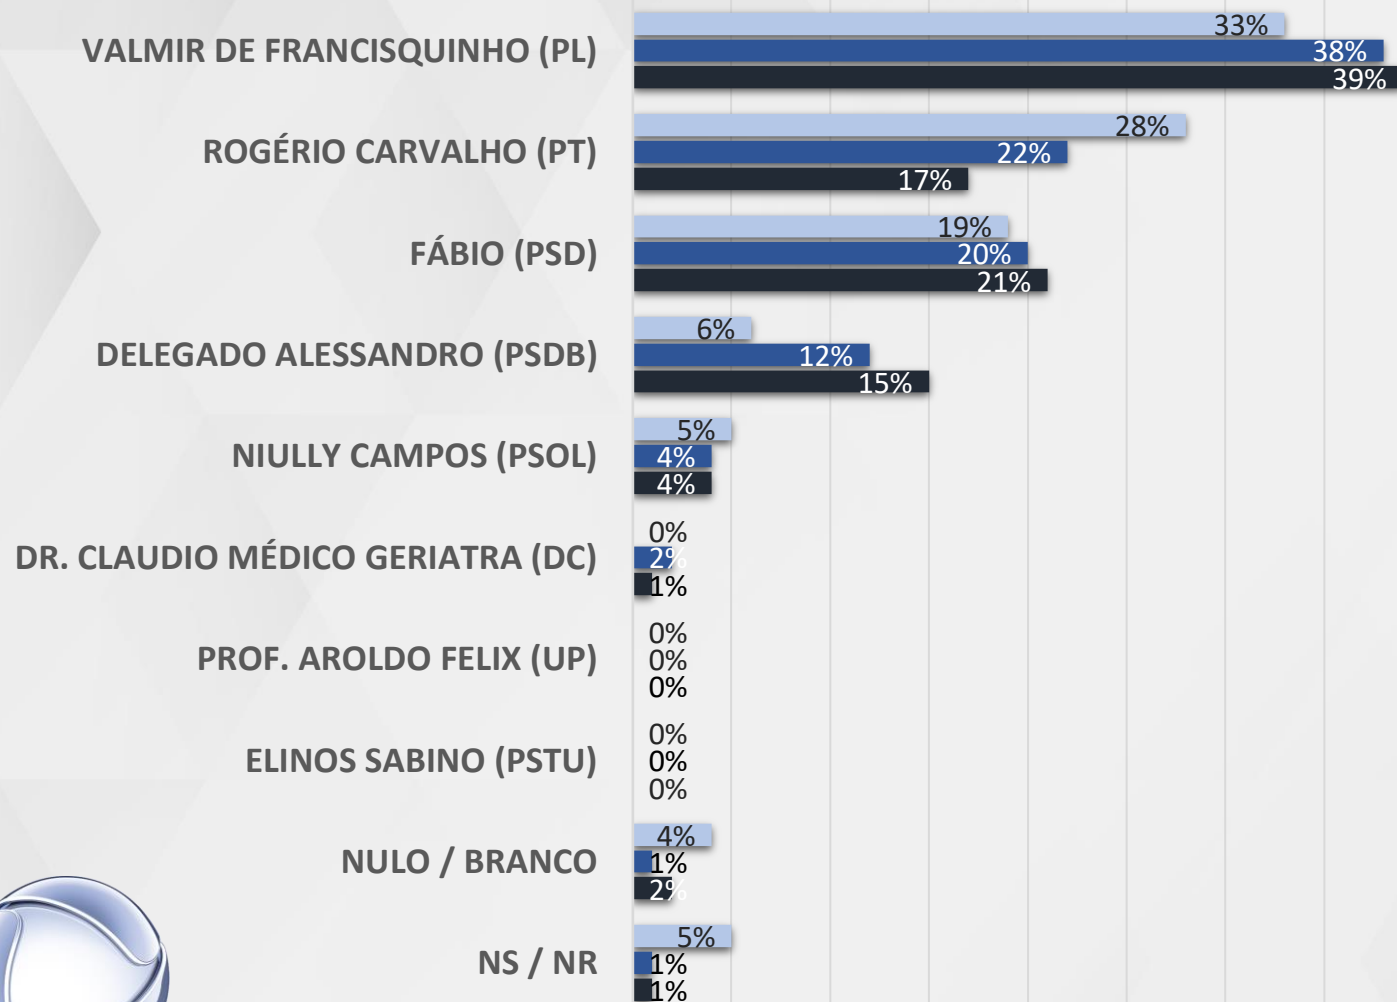

REALTIME  
BIG DATA

# ESTIMULADA – GOVERNADOR SERGIPE

REGIÃO SERTÃO SERGIPANO

CANINDÉ DO SÃO FRANCISCO, CARIRA, FEIRA NOVA, FREI PAULO, GARARU, NOSSA SENHORA DA GLÓRIA, PINHÃO E POÇO REDONDO

# ESTIMULADA – GOVERNADOR SERGIPE

■ ATÉ 2 SM ■ 2 A 5 SM ■ MAIS QUE 5 SM

RENDA

REALTIME  
BIG DATA