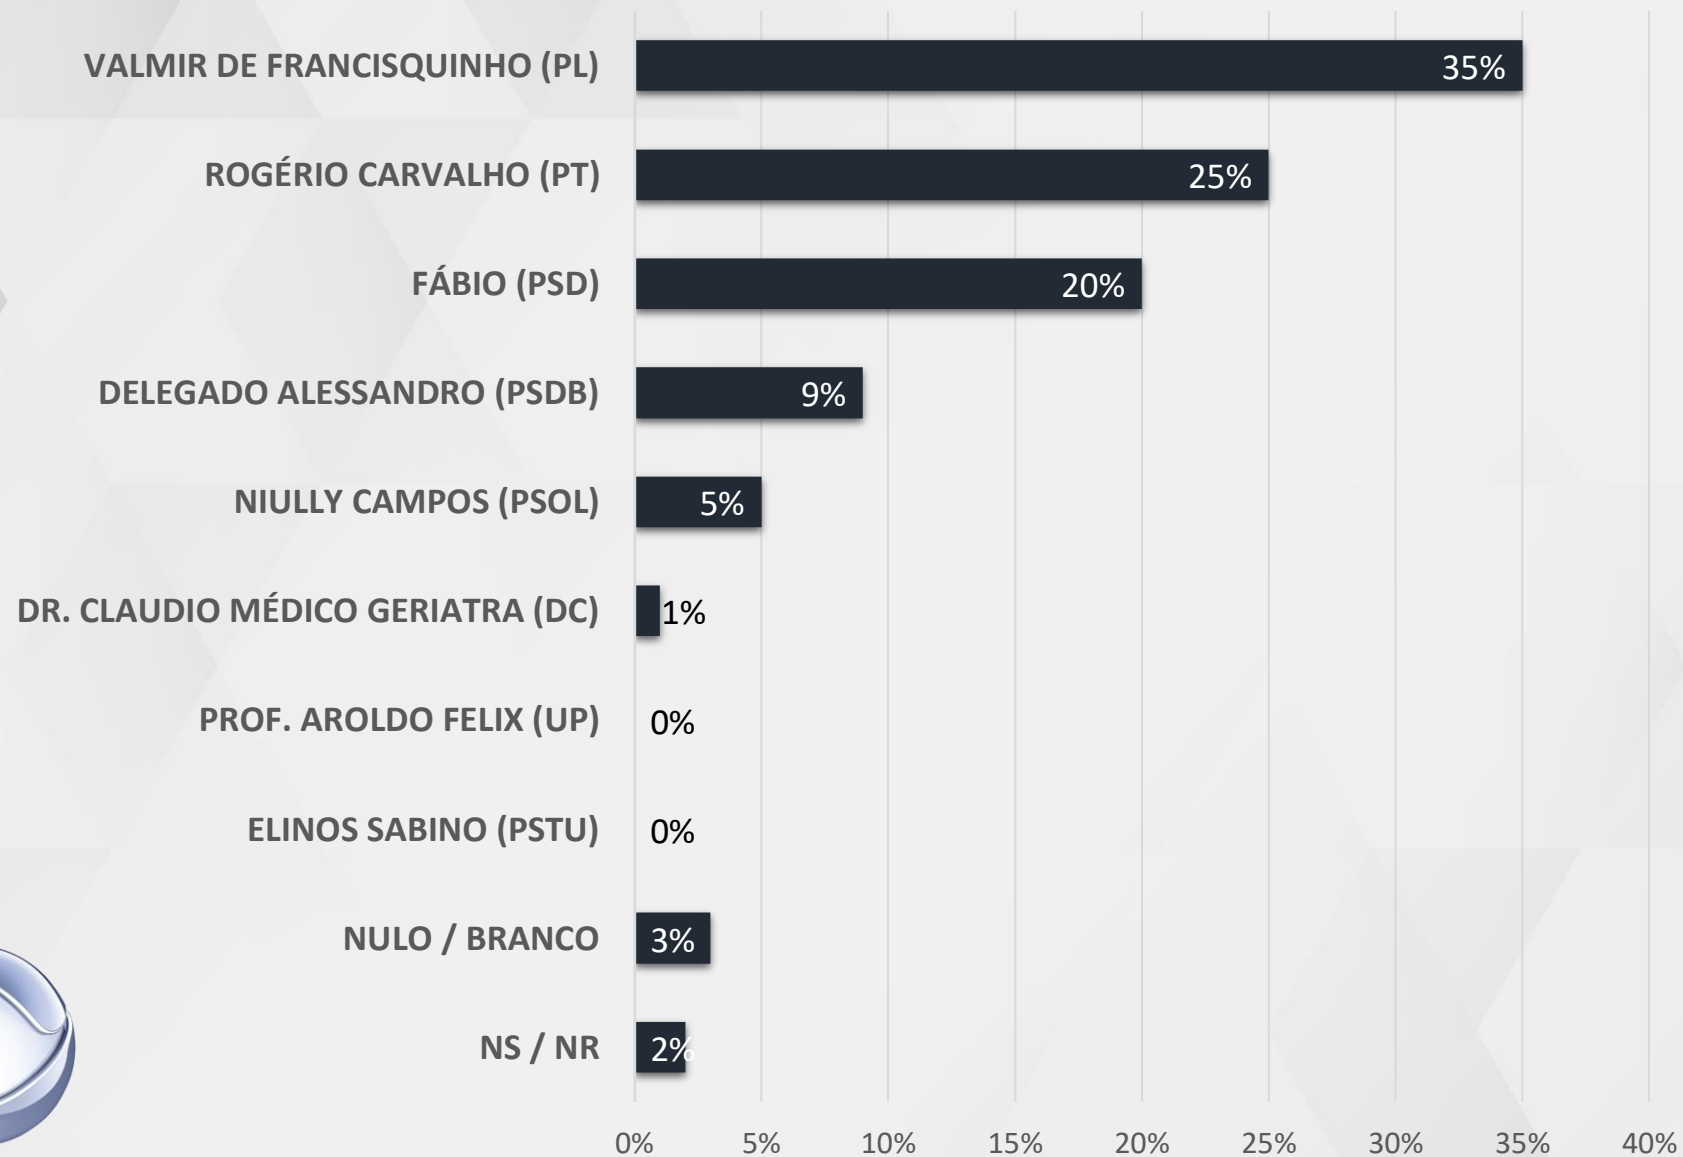

ESTIMULADA – GOVERNADOR SERGIPE