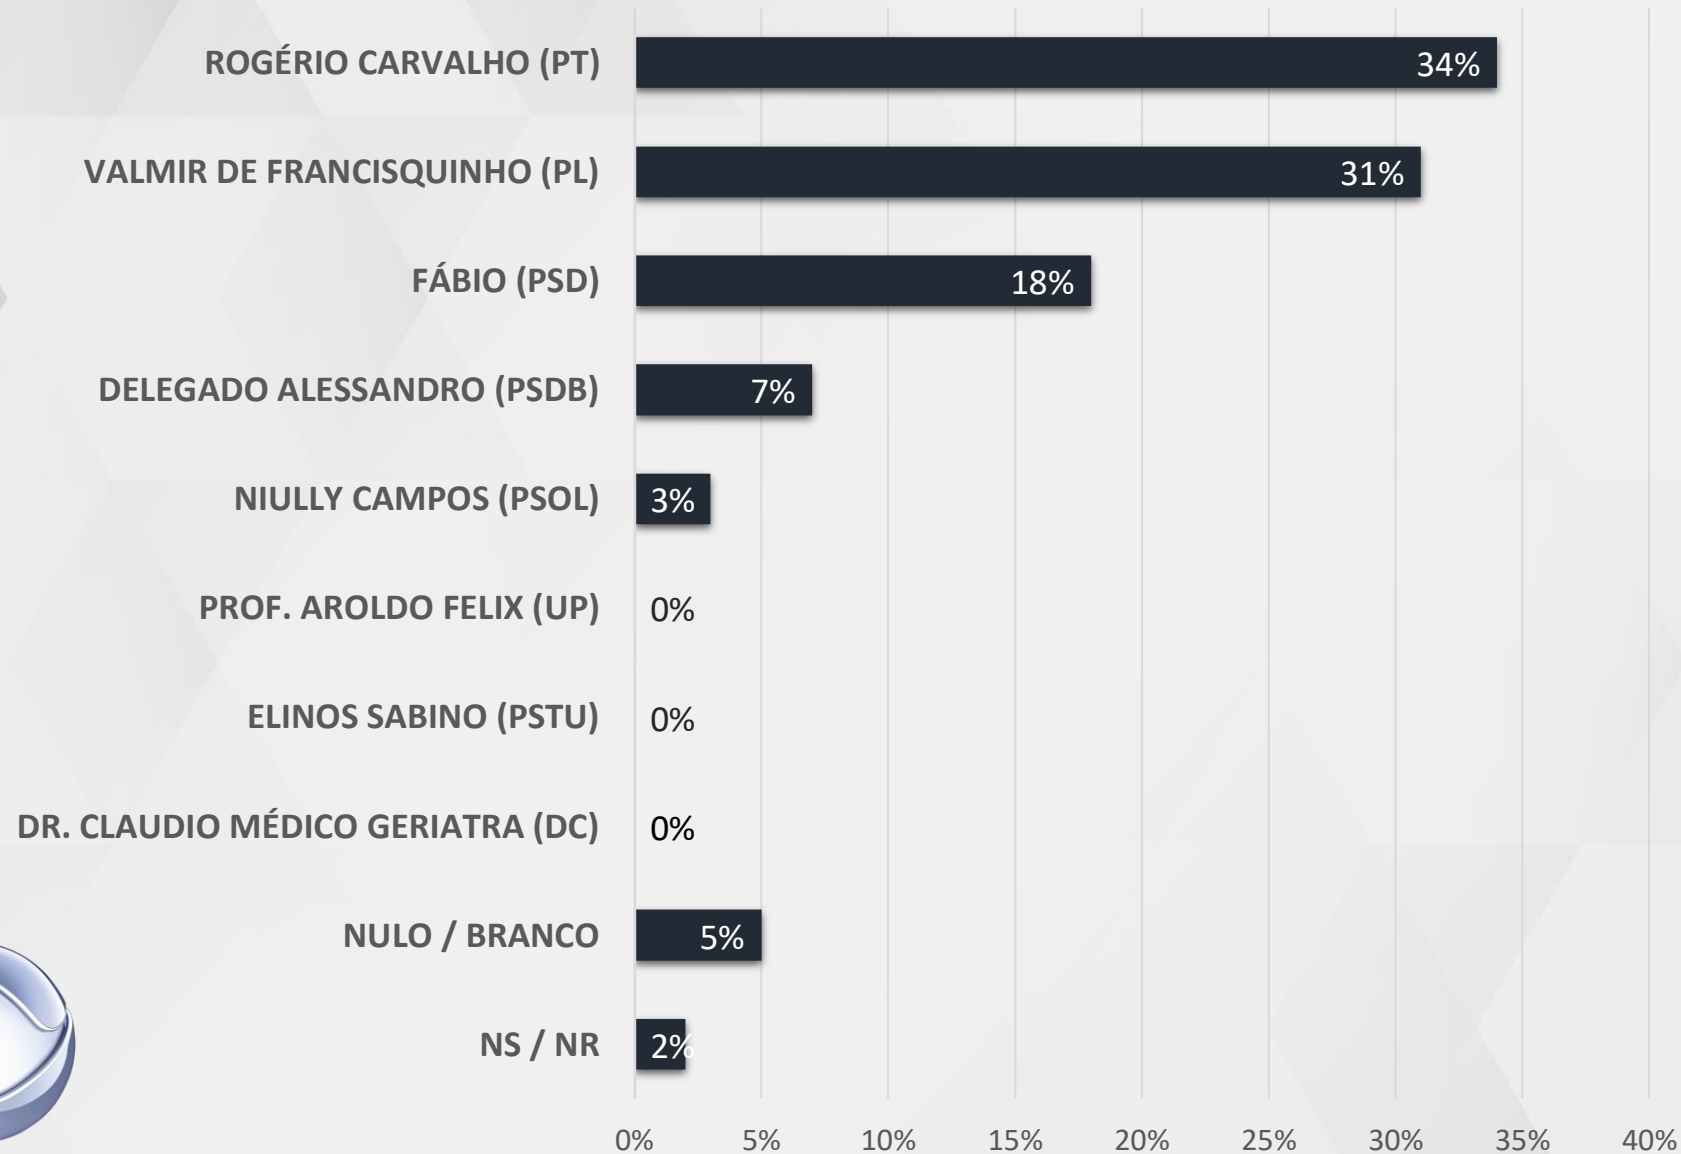

# ESTIMULADA – GOVERNADOR SERGIPE

REGIÃO LESTE SERGIPANO

BOQUIM, CAPELA, DIVINA PASTORA, ESTÂNCIA, INDIAROBA, ITABAIANINHA, ITAPORANGA, D'AJUDA, JAPARATUBA, LARANJEIRAS, MARUIM, NEÓPOLIS, PIRAMBU, PROPRIÁ, RIACHUELO, SANTANA DE SÃO FRANCISCO, TELHA, TOMAR DO GERÚ E UMBAÚBA

# ESTIMULADA – GOVERNADOR SERGIPE

REGIÃO AGRESTE  
SERGIPANO

AQUIDABÃ, CAMPO DO BRITO, CUMBE,  
ITABAIANA, LAGARTO, MOITA BONITA,  
NOSSA SENHORA DAS DORES, RIACHÃO  
DOS DANTAS, SIMÃO DIAS E TOBIAS  
BARRETO

REALTIME  
BIG DATA

# ESTIMULADA – GOVERNADOR SERGIPE

REGIÃO SERTÃO SERGIPANO

CANINDÉ DO SÃO FRANCISCO, CARIRA, FEIRA NOVA, FREI PAULO, GARARU, NOSSA SENHORA DA GLÓRIA, PINHÃO E POÇO REDONDO