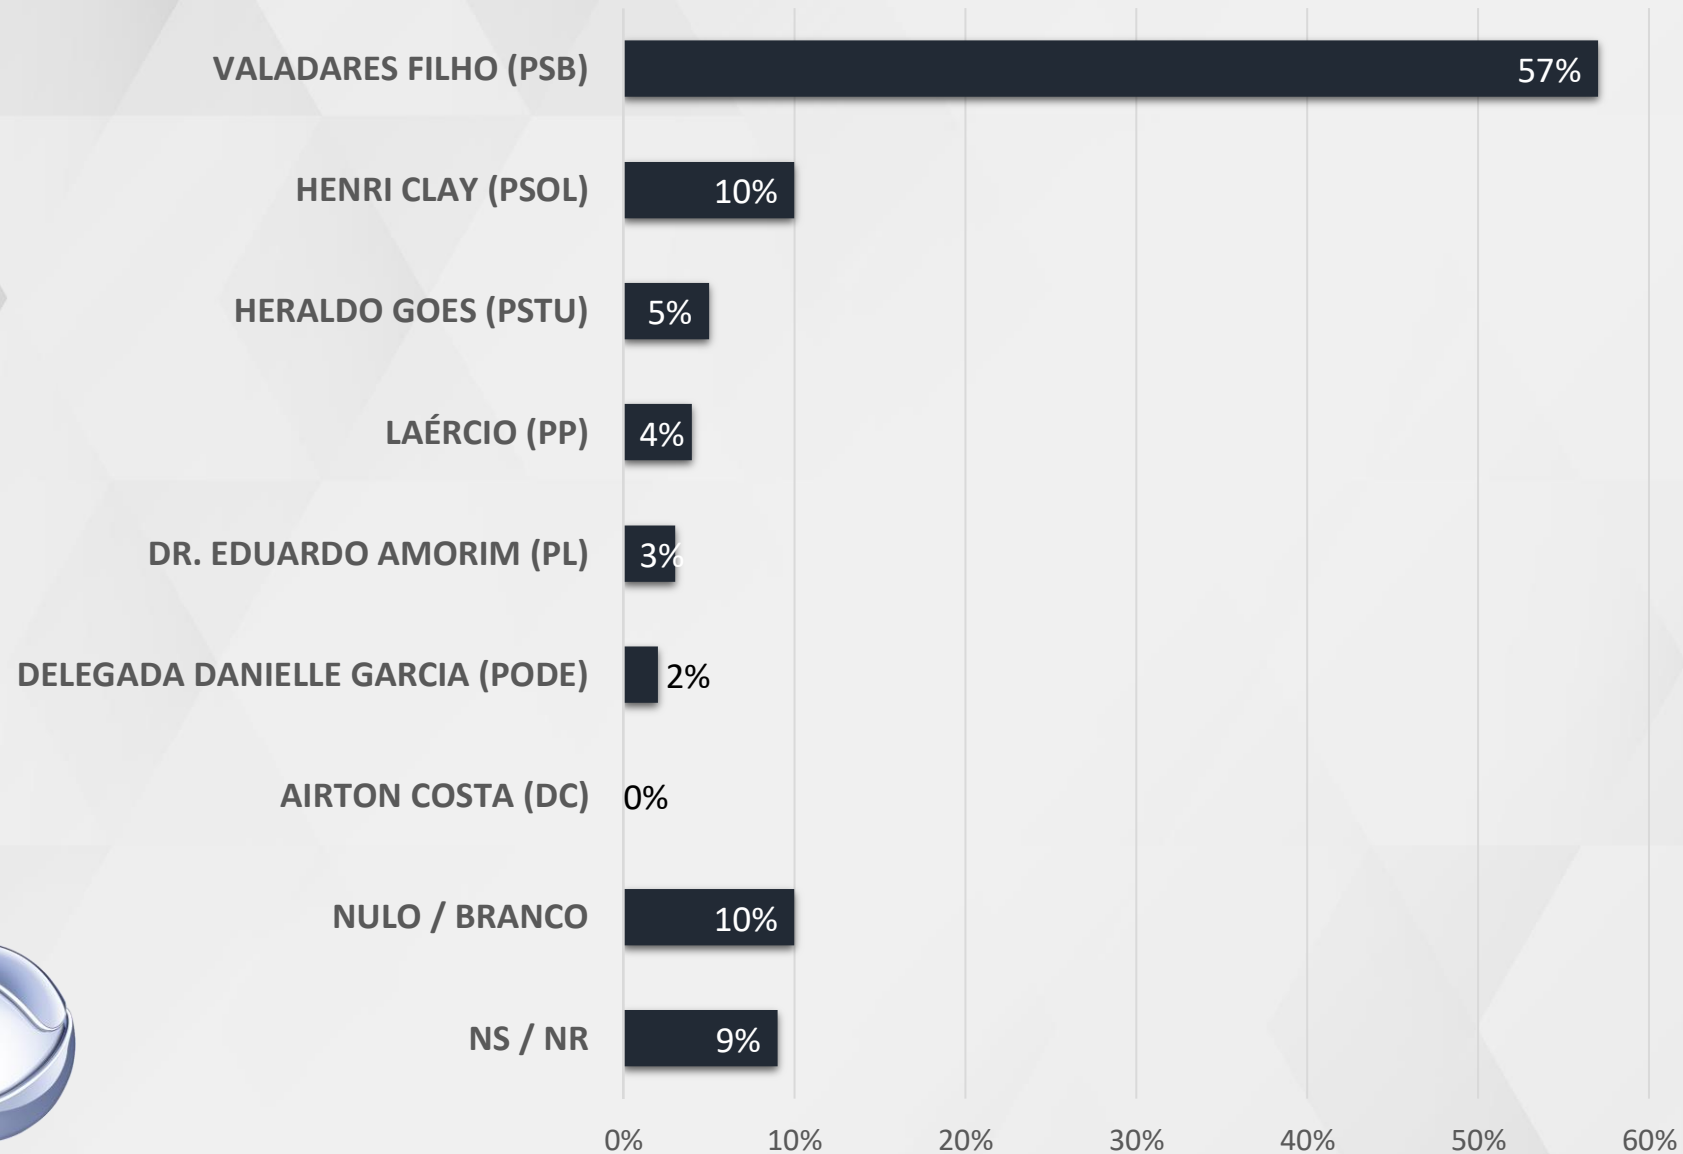

# INTENÇÃO DE VOTOS

**SENADOR - SERGIPE**

## ESTIMULADA – SENADOR SERGIPE

# ESTIMULADA – SENADOR SERGIPE

ELEITOR DO VALMIR DE FRANCISQUINHO

REALTIME  
BIG DATA

# ESTIMULADA – SENADOR SERGIPE

ELEITOR DO ROGÉRIO  
CARVALHO