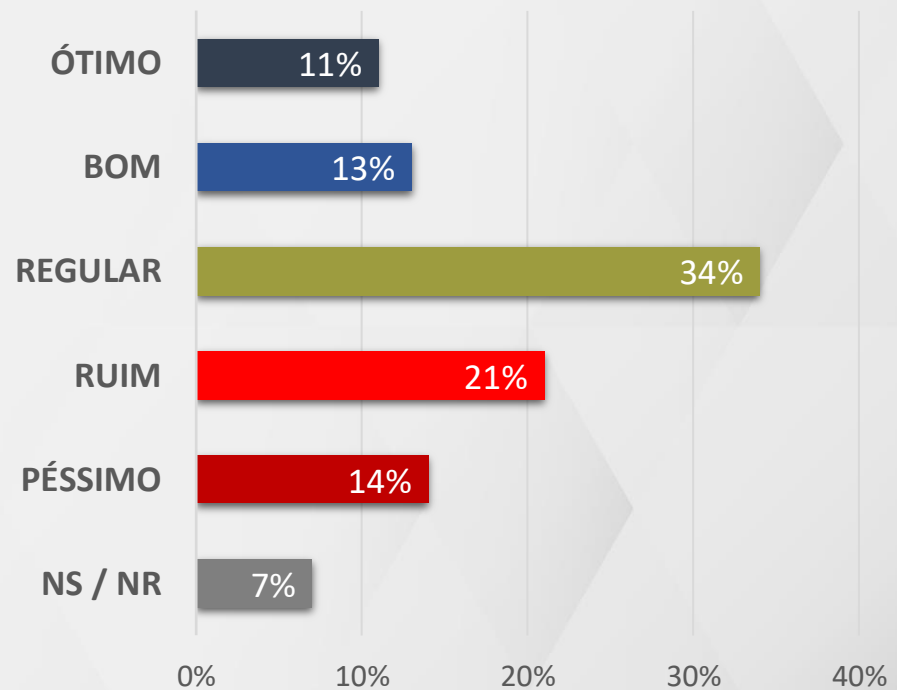

# ESTIMULADA – SENADOR SERGIPE

ELEITOR DO ROGÉRIO  
CARVALHO

# ESTIMULADA – SENADOR SERGIPE

ELEITOR DO FÁBIO

**APROVAÇÃO**

**GOVERNO BELIVALDO CHAGAS (PSD) - SERGIPE**

# APROVAÇÃO GOVERNO SERGIPE

■ APROVA ■ DESAPROVA ■ NS/NR