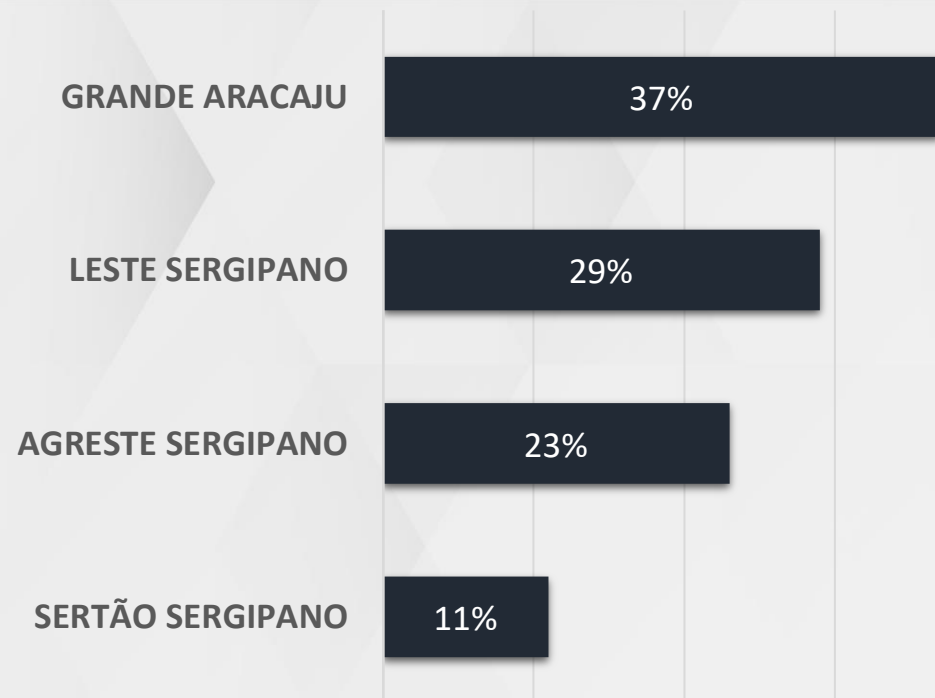

DADOS GERAIS

GRANDE ARACAJU: ARACAJU, BARRA DOS COQUEIROS, NOSSA SENHORA DO SOCORRO E SÃO CRISTOVÃO

LESTE SERGIPANO: BOQUIM, CAPELA, DIVINA PASTORA, ESTÂNCIA, INDIAROBA, ITABAIANINHA, ITAPORANGA, D'AJUDA, JAPARATUBA, LARANJEIRAS, MARUIM, NEÓPOLIS, PIRAMBU, PROPRIÁ, RIACHUELO, SANTANA DE SÃO FRANCISCO, TELHA, TOMAR DO GERÚ E UMBAÚBA

AGRESTE SERGIPANO: AQUIDABÃ, CAMPO DO BRITO, CUMBE, ITABAIANA, LAGARTO, MOITA BONITA, NOSSA SENHORA DAS DORES, RIACHÃO DOS DANTAS, SIMÃO DIAS E TOBIAS BARRETO

AMPARO DE SÃO FRANCISCO: CAPELA, DIVINA PASTORA, ESTÂNCIA, INDIAROBA, ITAPORANGA, D'AJUDA, JAPARATUBA, LARANJEIRAS, MARUIM, NEÓPOLIS, PIRAMBU, PROPRIÁ, RIACHUELO, SANTANA DE SÃO FRANCISCO E TELHA

SERTÃO SERGIPANO: CANINDÉ DO SÃO FRANCISCO, CARIRA, FEIRA NOVA, FREI PAULO, GARARU, NOSSA SENHORA DA GLÓRIA, PINHÃO E POÇO REDONDO