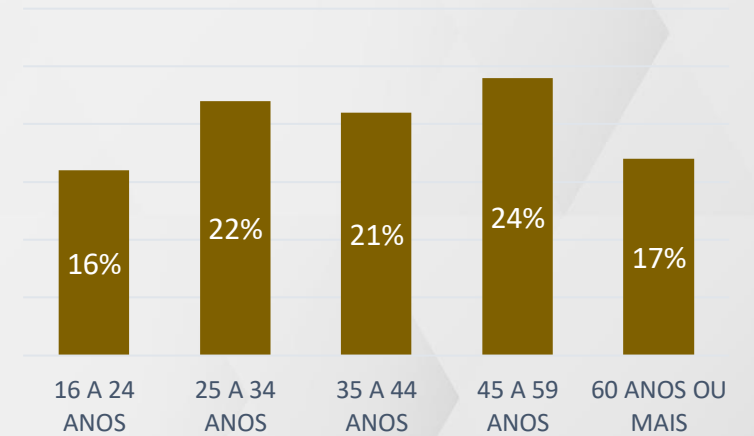

# REALTIME BIG DATA

SERGIPE  
SETEMBRO 2022

REALTIME  
BIGDATA

**DADOS GERAIS**

**SERGIPE**

# DADOS GERAIS

1.000 ENTREVISTAS

26 e 27 DE SETEMBRO DE 2022

MARGEM DE ERRO 3PP +/-

NÍVEL DE CONFIANÇA: 95%

- Até Superior Completo
- Até Ensino Médio Completo
- Até Ensino Fundamental Completo

■ HOMEM ■ MULHER