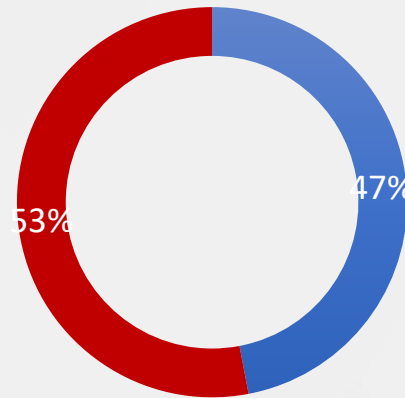

# DADOS GERAIS

1.000 ENTREVISTAS

26 e 27 DE SETEMBRO DE 2022

MARGEM DE ERRO 3PP +/-

NÍVEL DE CONFIANÇA: 95%

- Até Superior Completo
- Até Ensino Médio Completo
- Até Ensino Fundamental Completo

■ HOMEM ■ MULHER