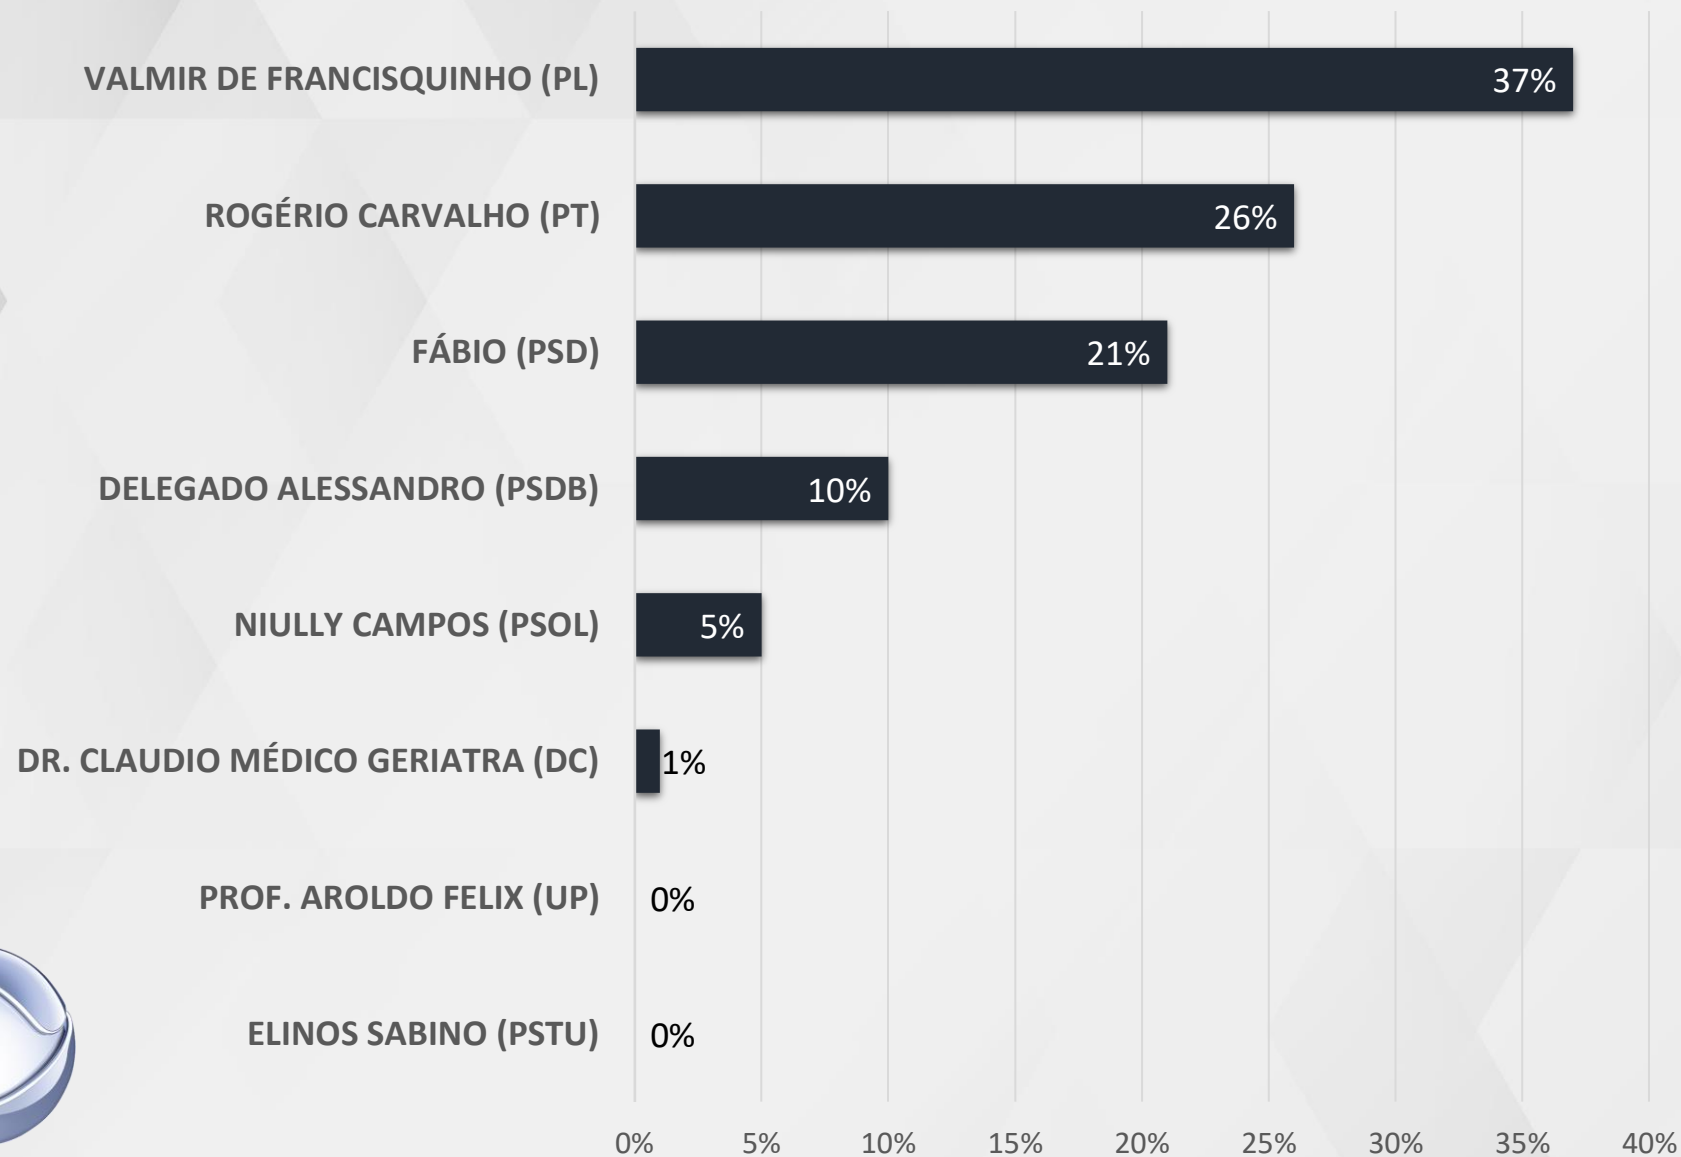

VÁLIDOS – GOVERNADOR SERGIPE