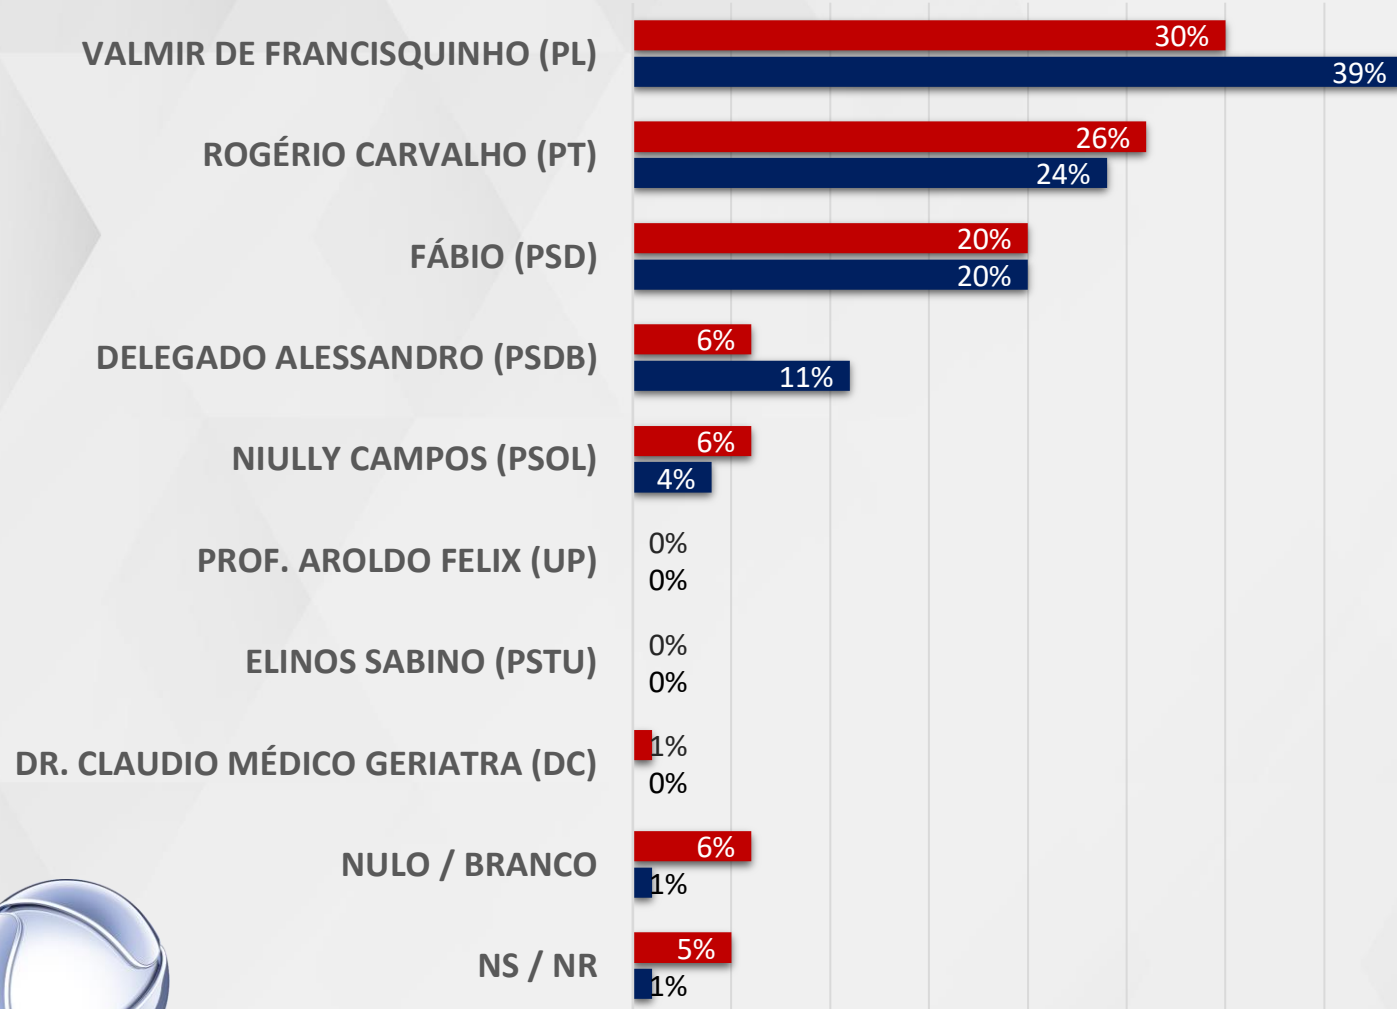

# ESTIMULADA – GOVERNADOR SERGIPE

REGIÃO SERTÃO SERGIPANO

CANINDÉ DO SÃO FRANCISCO, CARIRA, FEIRA NOVA, FREI PAULO, GARARU, NOSSA SENHORA DA GLÓRIA, PINHÃO E POÇO REDONDO

# ESTIMULADA – GOVERNADOR SERGIPE

■ ATÉ 2 SM ■ 2 A 5 SM ■ MAIS QUE 5 SM

RENDA

REALTIME  
BIG DATA

# ESTIMULADA – GOVERNADOR SERGIPE

MULHER HOMEM

GÊNERO