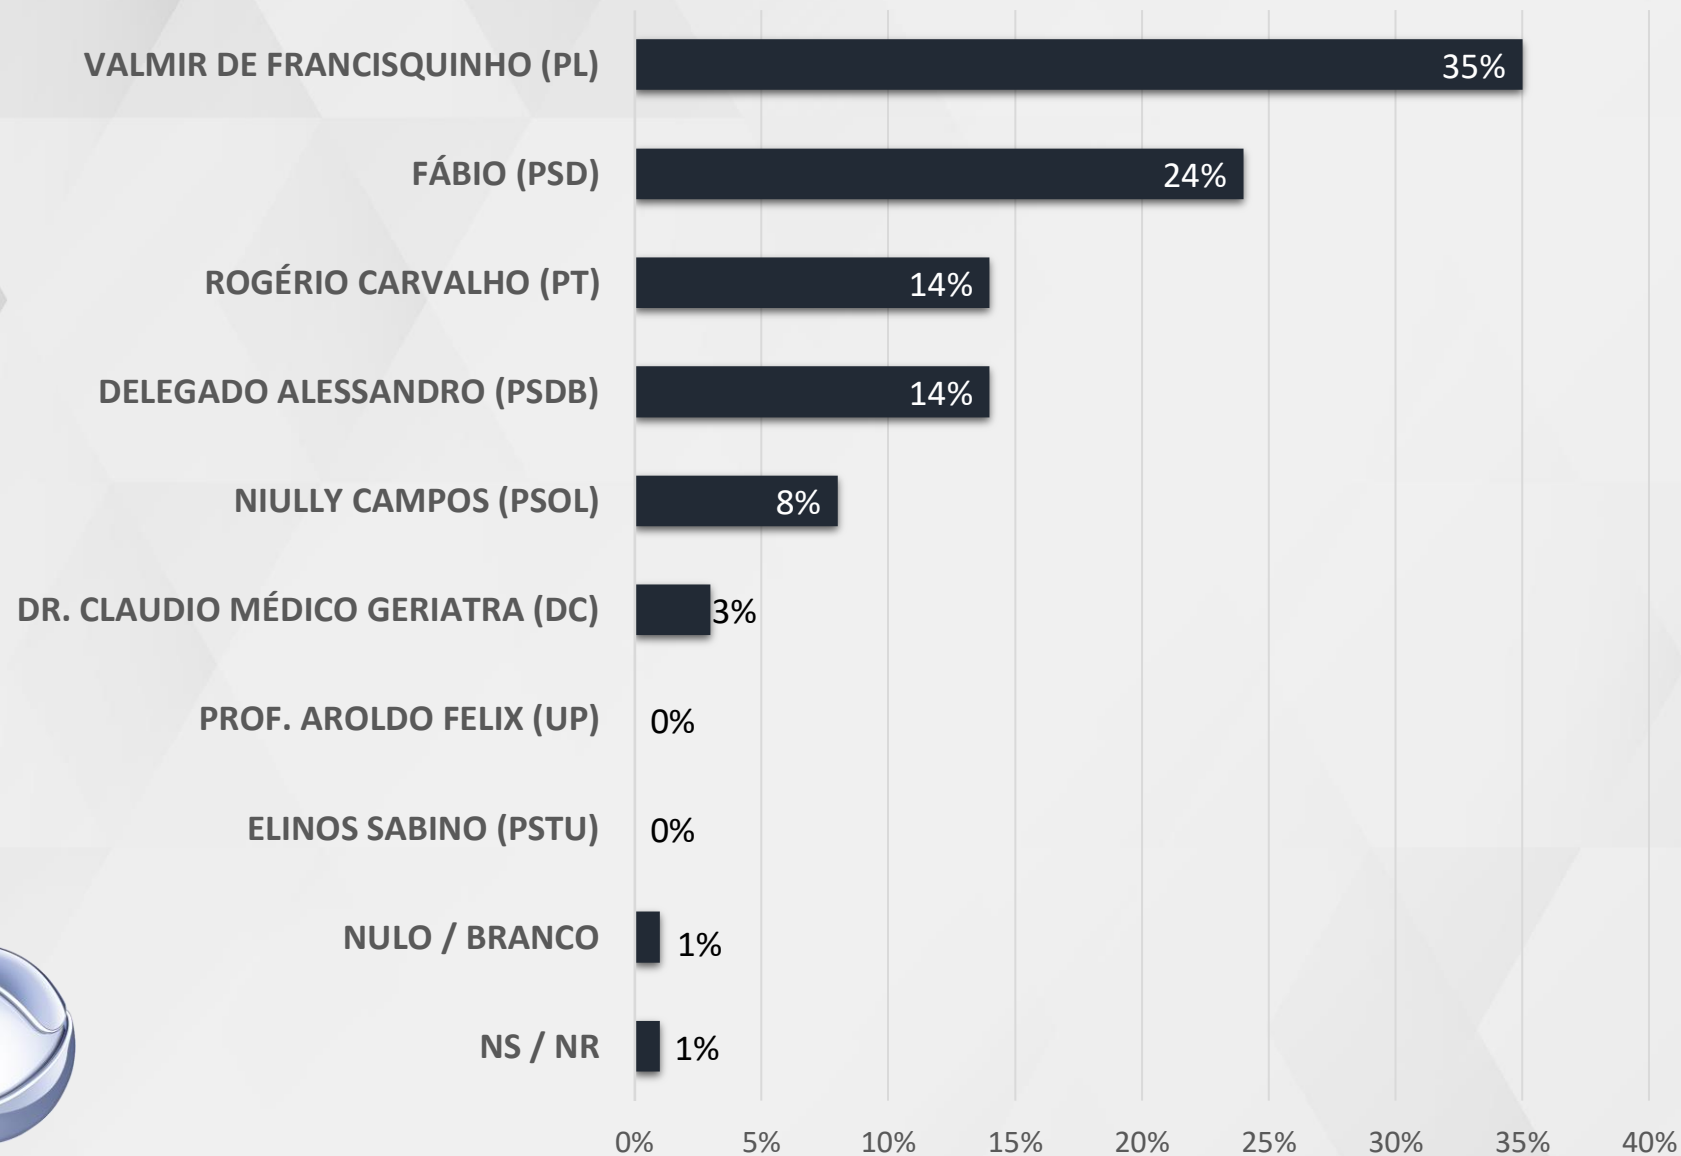

ESTIMULADA – GOVERNADOR SERGIPE

GRANDE ARACAJU

ARACAJU, BARRA DOS COQUEIROS,
NOSSA SENHORA DO SOCORRO E SÃO
CRISTOVÃO

REALTIME
BIG DATA