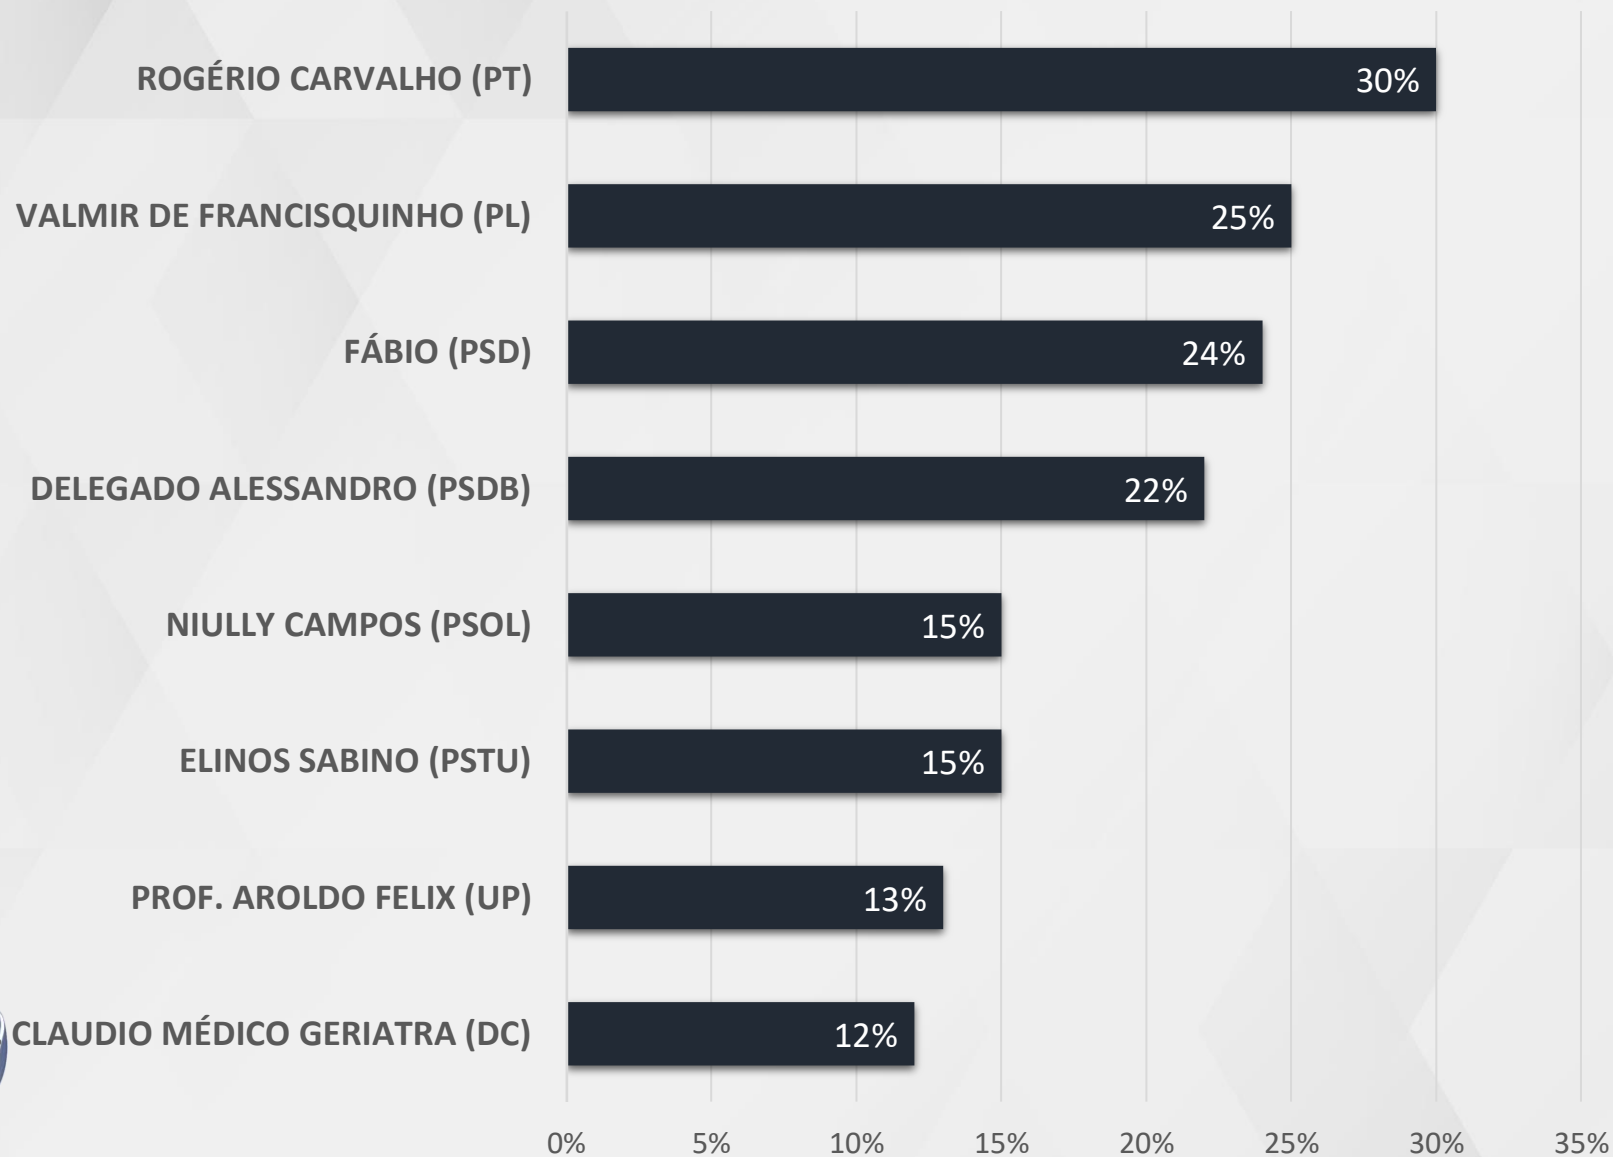

REJEIÇÃO MÚLTIPLA – GOVERNADOR SERGIPE