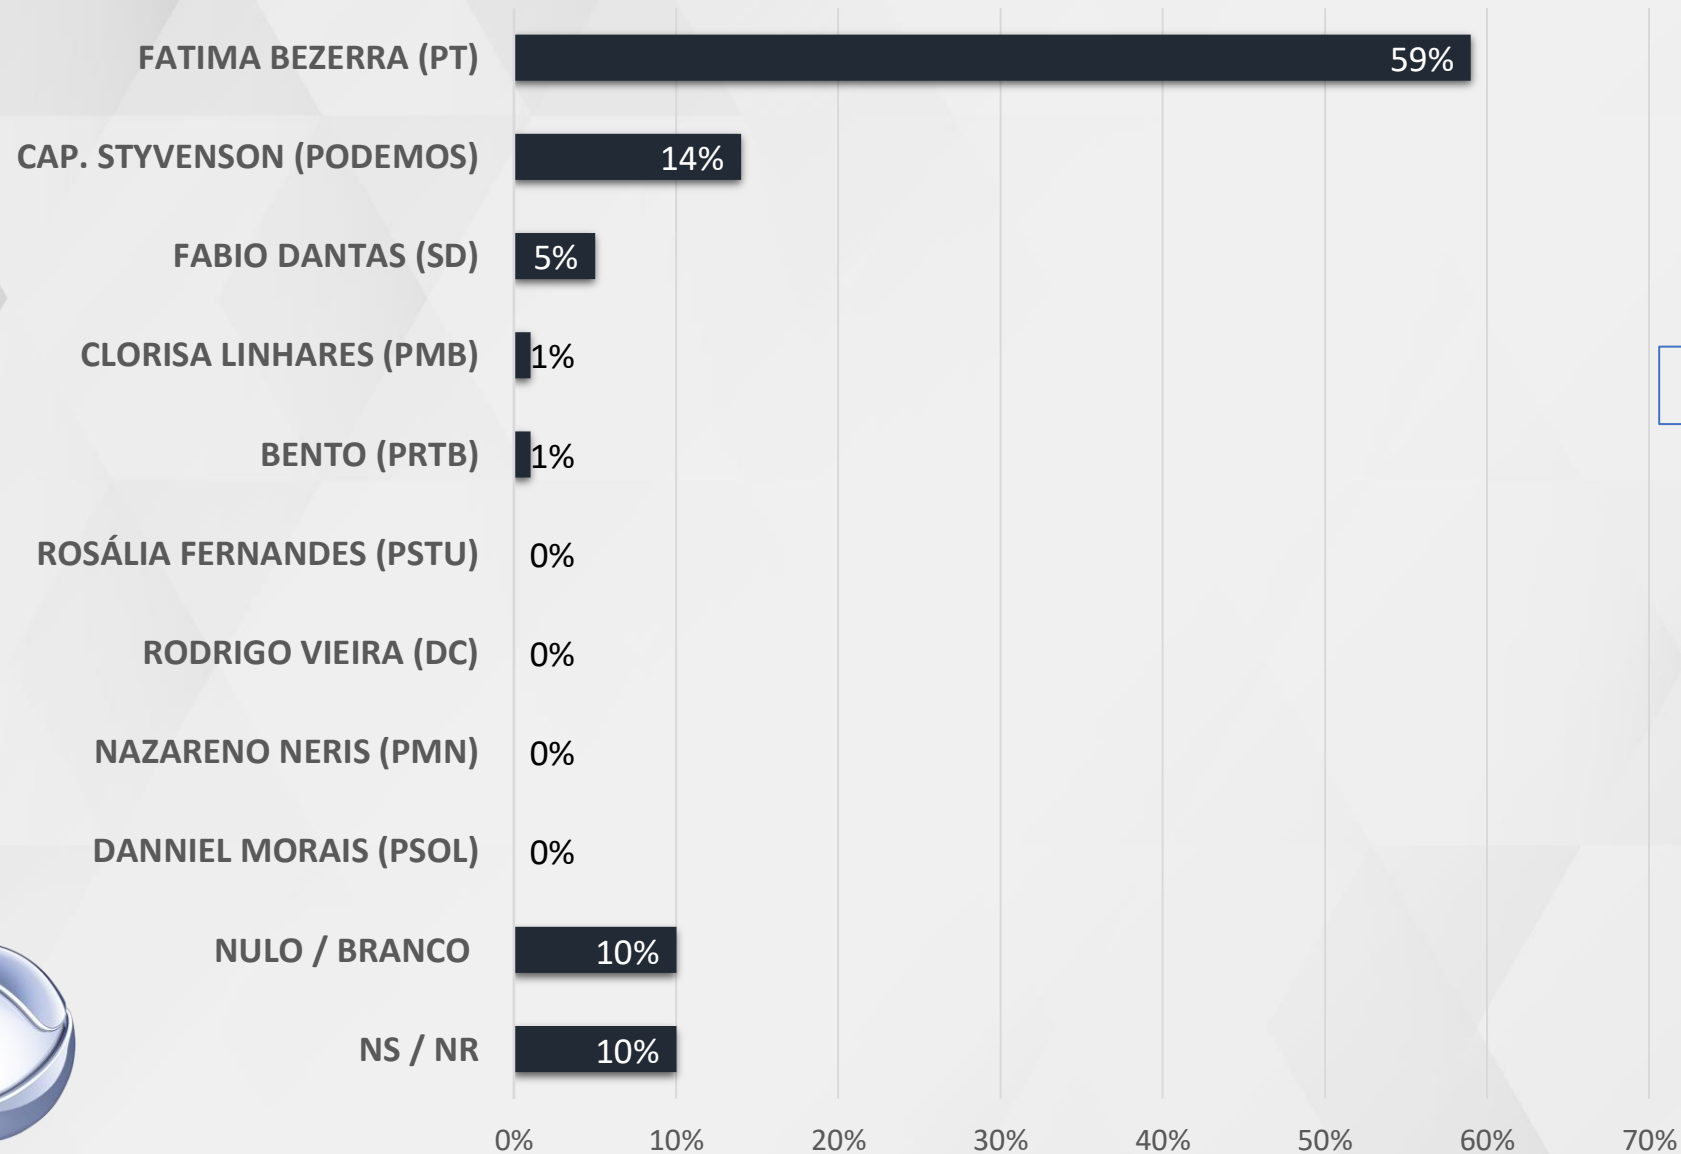

ESTIMULADA – GOVERNADOR RIO GRANDE DO NORTE

AGRESTE POTIGUAR

BREJINHO, JAPI, JOÃO CÂMARA, JUNDIÁ,
LAGOA DE VELHOS, NOVA CRUZ, POÇO
BRANCO, RIACHUELO, SANTA CRUZ,
SANTO ANTÔNIO E TANGARÁ

ESTIMULADA – GOVERNADOR RIO GRANDE DO NORTE