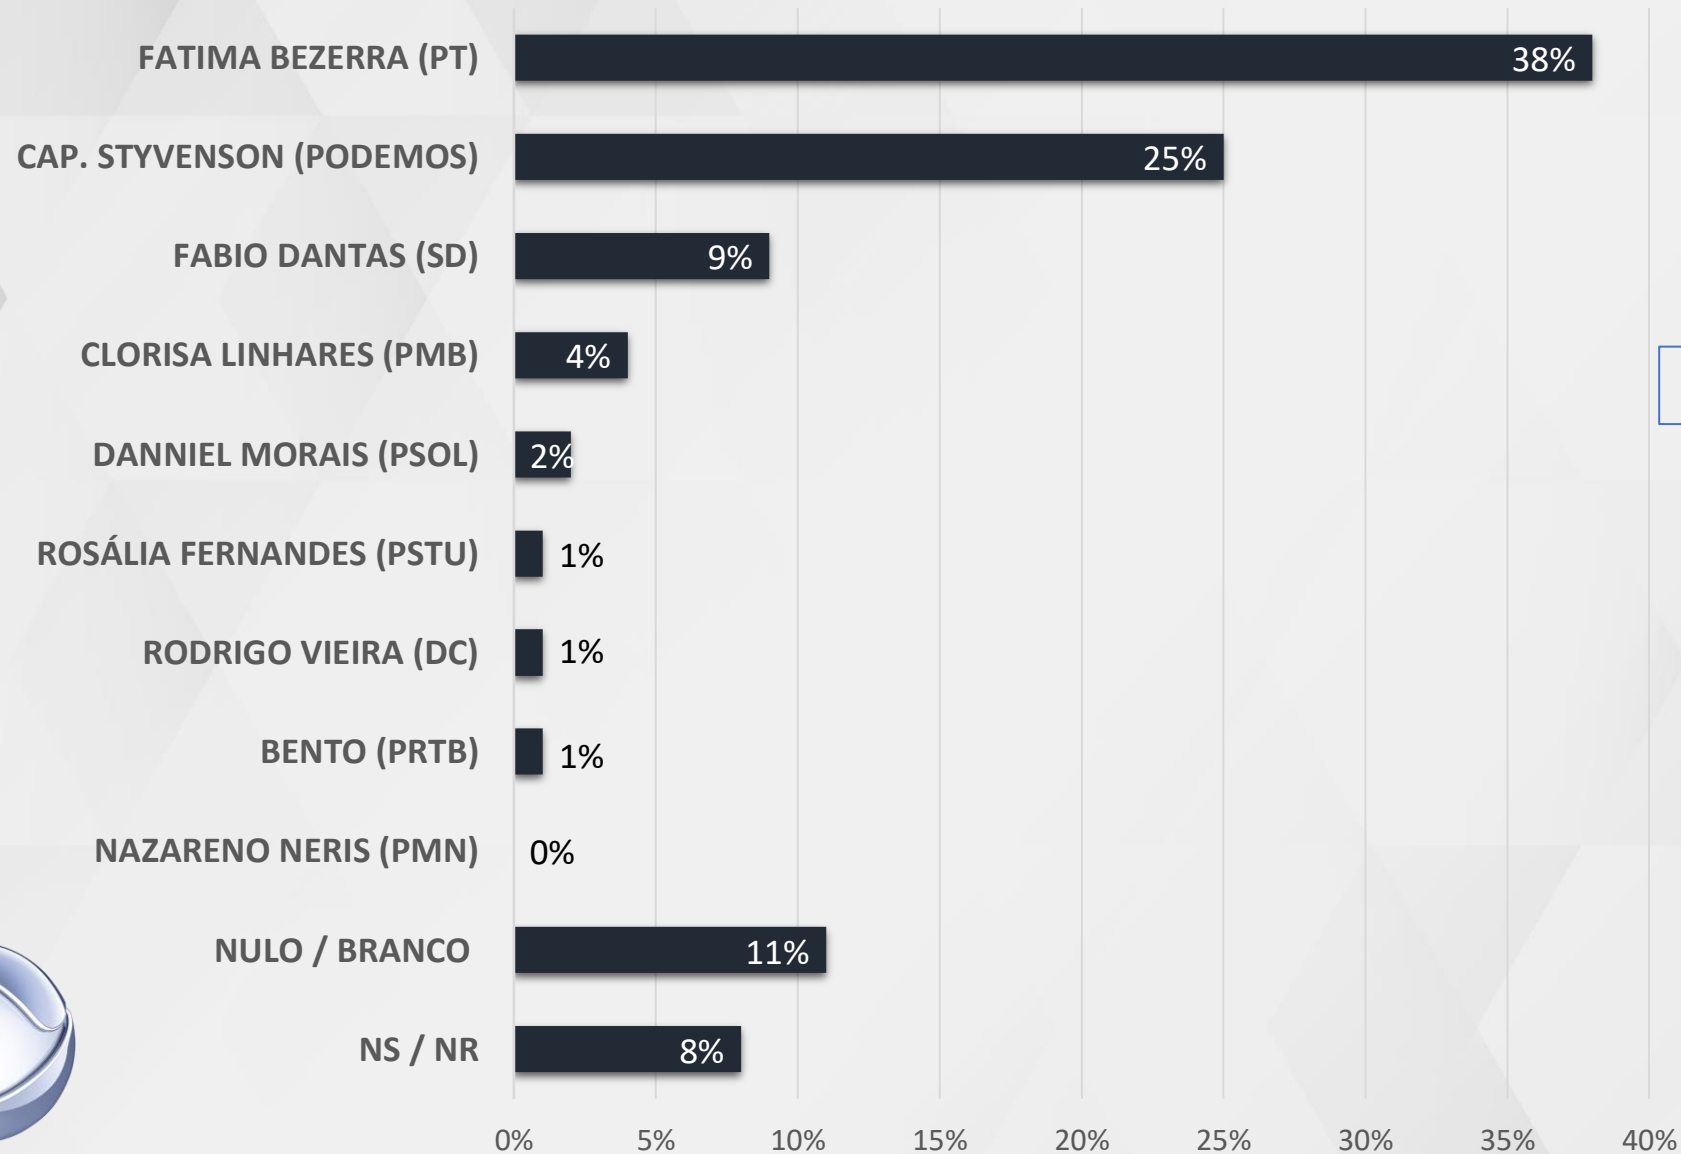

ESTIMULADA – GOVERNADOR RIO GRANDE DO NORTE

LITORAL POTIGUAR

AREZ, CANGUARETAMA, CEARÁ MIRIM, EXTREMOZ, GOIANINHA, MACAÍBA, NÍSIA FLORESTA, PARNAMIRIM, RIO DOS FOGOS, SÃO GONÇALO DO AMARANTE E TOUROS

REALTIME
BIG DATA