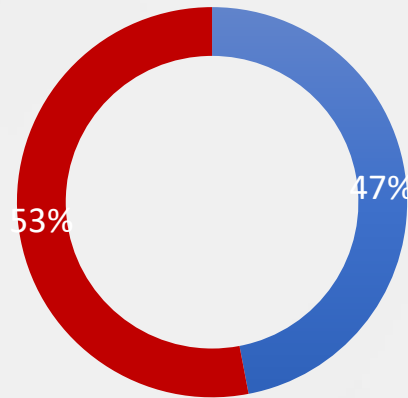

1.000 ENTREVISTAS

17 A 19 DE SETEMBRO DE 2022

MARGEM DE ERRO 3PP +/-

NÍVEL DE CONFIANÇA: 95%

- Até Superior Completo
- Até Ensino Médio Completo
- Até Ensino Fundamental Completo

■ HOMEM ■ MULHER

REALTIME
BIG DATA