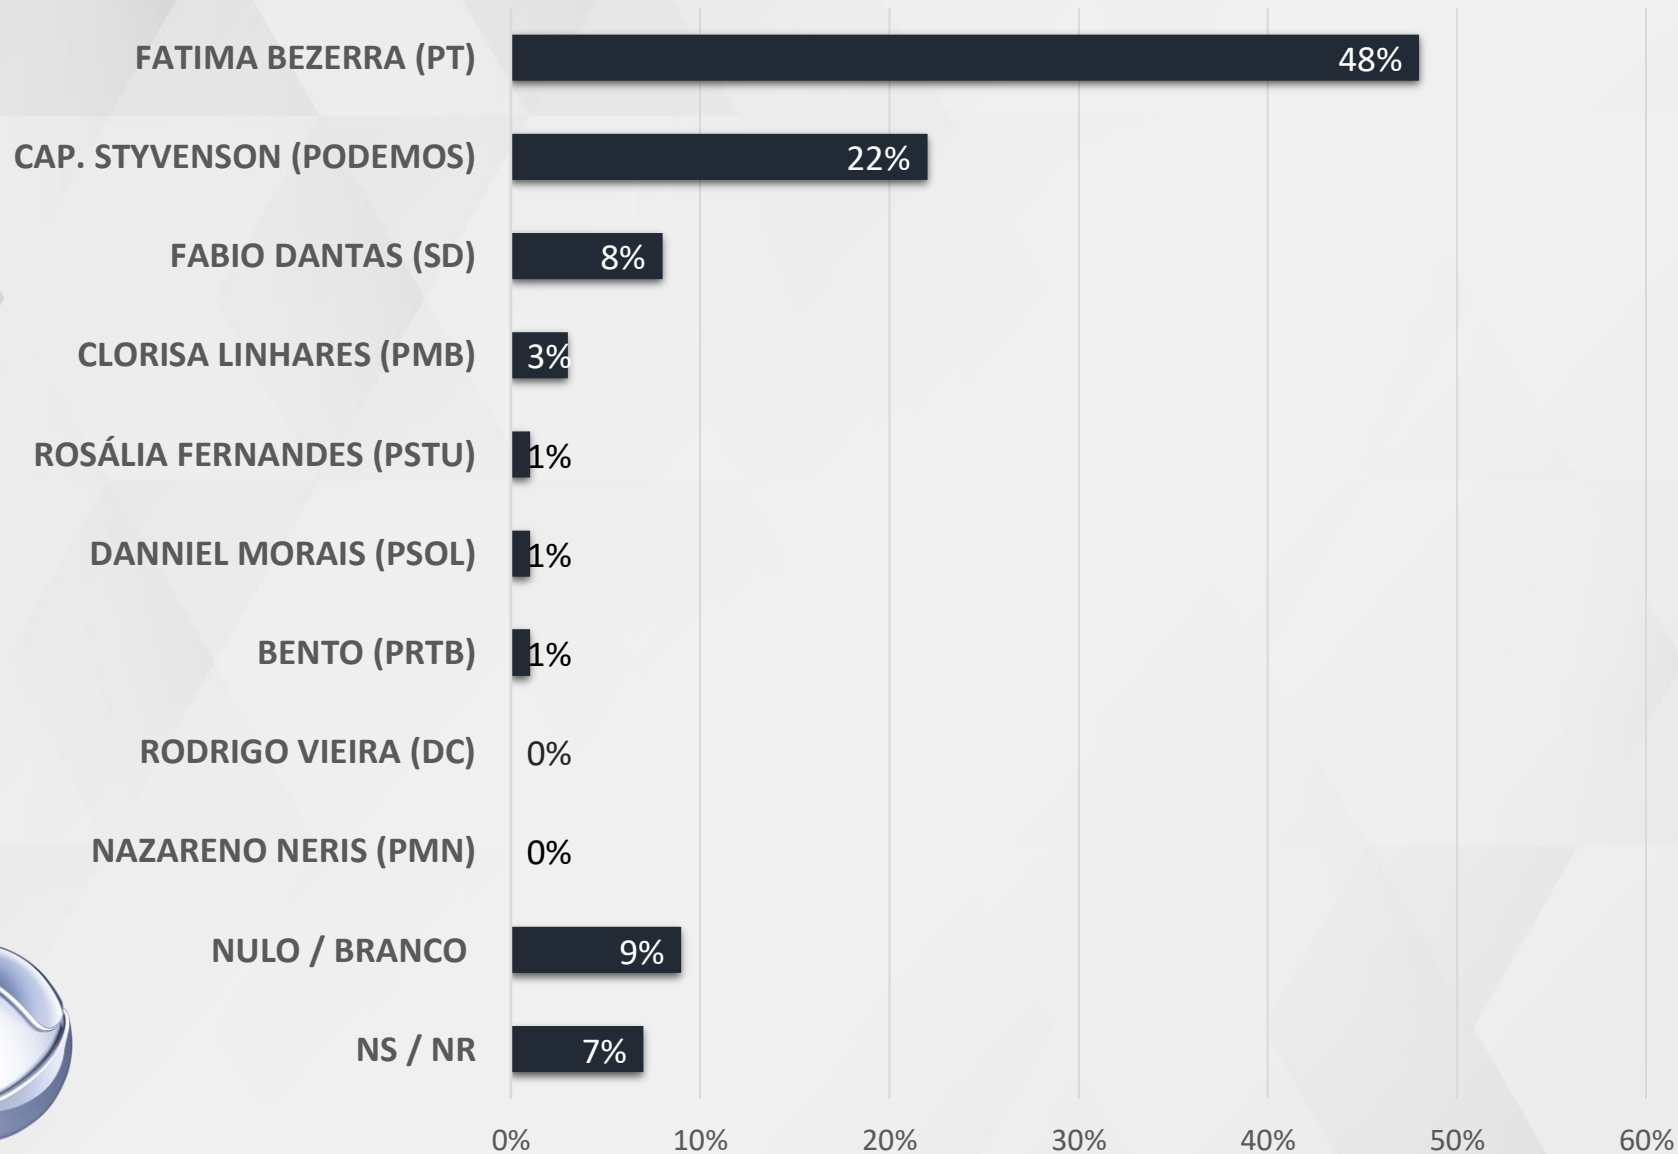

ESTIMULADA – GOVERNADOR RIO GRANDE DO NORTE