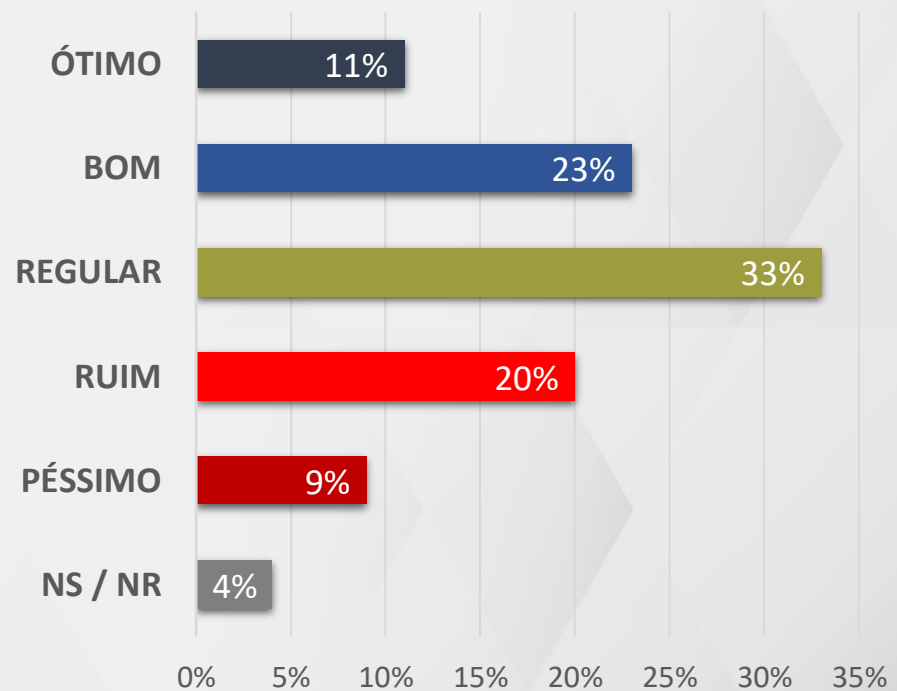

SENADOR – RIO GRANDE DO NORTE

ESTIMULADA – SENADOR RIO GRANDE DO NORTE

ESTIMULADA – SENADOR RIO GRANDE DO NORTE

ELEITOR DA FÁTIMA
BEZERRA

ESTIMULADA – SENADOR RIO GRANDE DO NORTE

ELEITOR DO CAP.
STYVENSON

ESTIMULADA – SENADOR RIO GRANDE DO NORTE

ELEITOR DO FÁBIO DANTAS

REALTIME
BIG DATA

APROVAÇÃO

FÁTIMA BEZERRA(PT) – RIO GRANDE DO NORTE

APROVAÇÃO GOVERNO RIO GRANDE DO NORTE

■ APROVA ■ DESAPROVA ■ NS/NR

REALTIME BIG DATA

RUA SAMUEL MORSE, 134 CJ 81
BROOKLIN – SÃO PAULO – SP – BRASIL
REALTIMEBIGDATA.COM.BR