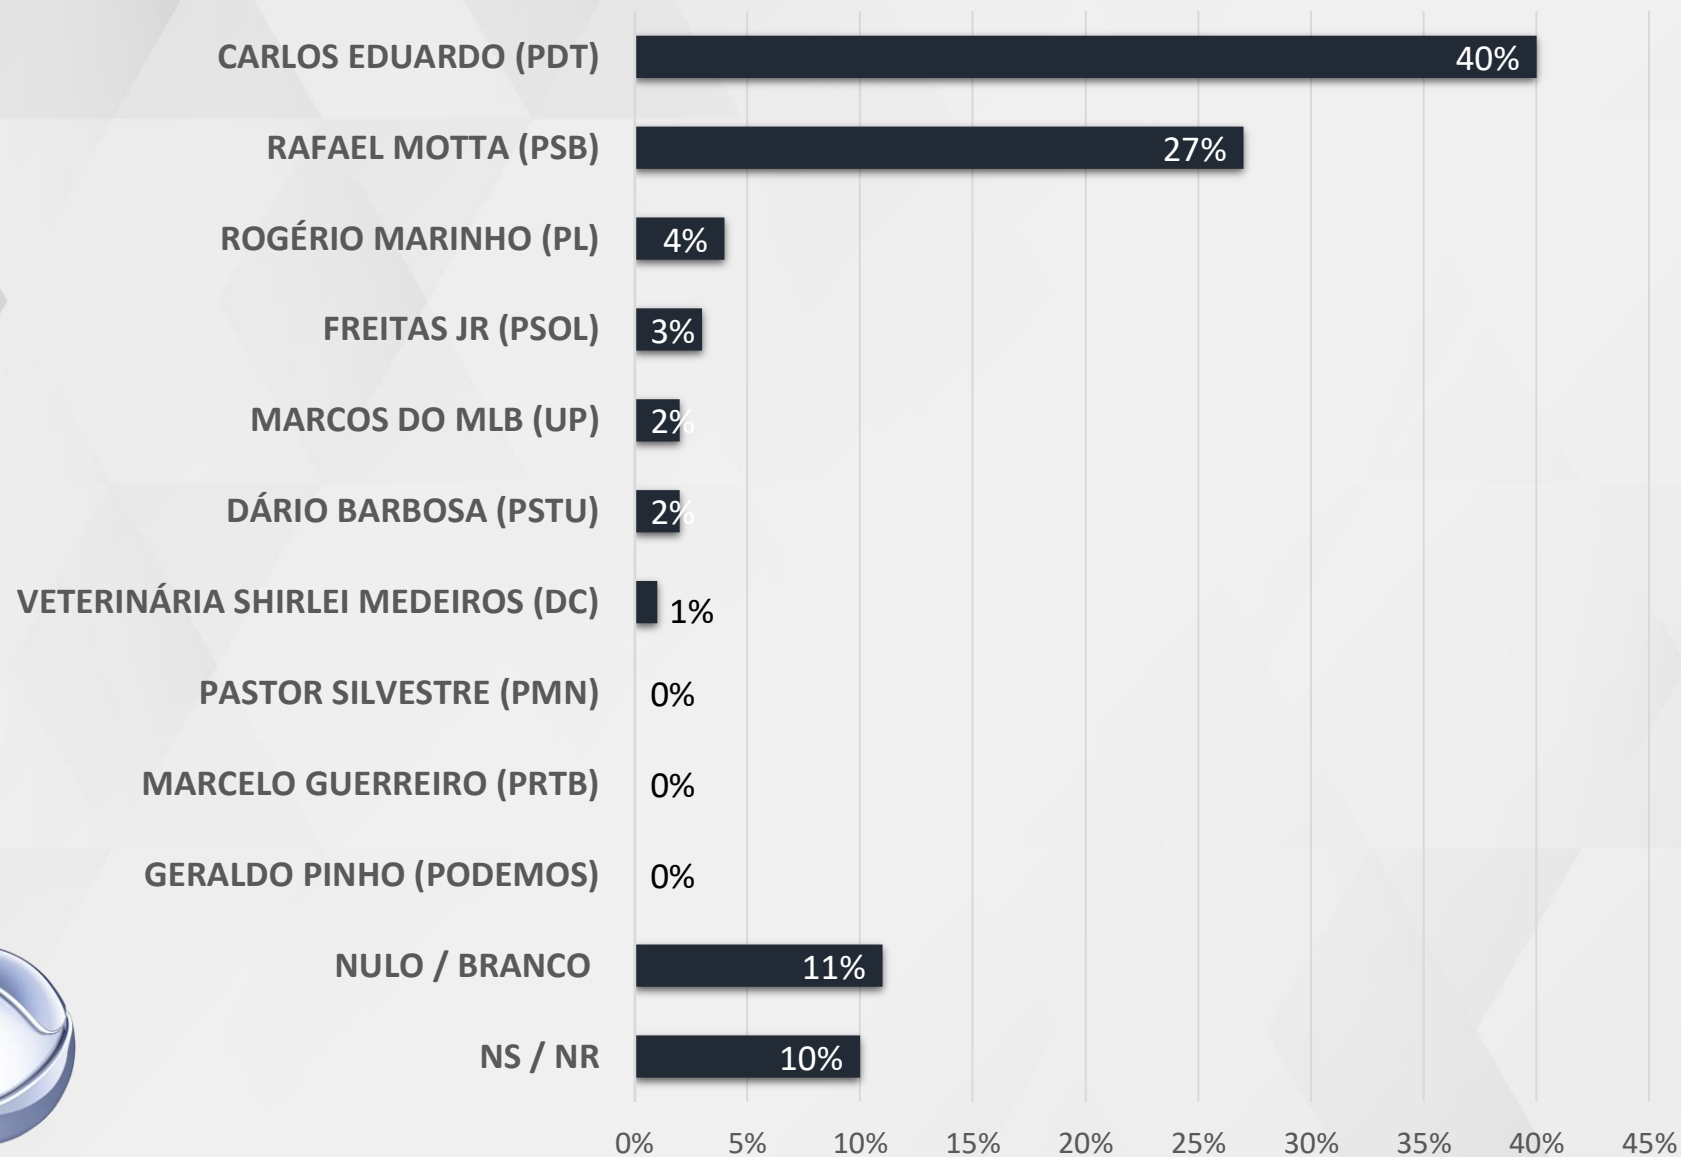

VOTOS VÁLIDOS

GOVERNADOR – RIO GRANDE DO NORTE

VÁLIDOS – GOVERNADOR RIO GRANDE DO NORTE

REALTIME
BIGDATA

REJEIÇÃO

GOVERNADOR – RIO GRANDE DO NORTE

REJEIÇÃO MÚLTIPLA – GOVERNADOR RIO GRANDE DO NORTE

INTENÇÃO DE VOTOS

SENADOR – RIO GRANDE DO NORTE

ESTIMULADA – SENADOR RIO GRANDE DO NORTE

ESTIMULADA – SENADOR RIO GRANDE DO NORTE

ELEITOR DA FÁTIMA
BEZERRA

ESTIMULADA – SENADOR RIO GRANDE DO NORTE

ELEITOR DO CAP.
STYVENSON

ESTIMULADA – SENADOR RIO GRANDE DO NORTE

ELEITOR DO FÁBIO DANTAS

REALTIME
BIG DATA

APROVAÇÃO

FÁTIMA BEZERRA(PT) – RIO GRANDE DO NORTE

APROVAÇÃO GOVERNO RIO GRANDE DO NORTE

■ APROVA ■ DESAPROVA ■ NS/NR

REALTIME BIG DATA

RUA SAMUEL MORSE, 134 CJ 81
BROOKLIN – SÃO PAULO – SP – BRASIL
REALTIMEBIGDATA.COM.BR