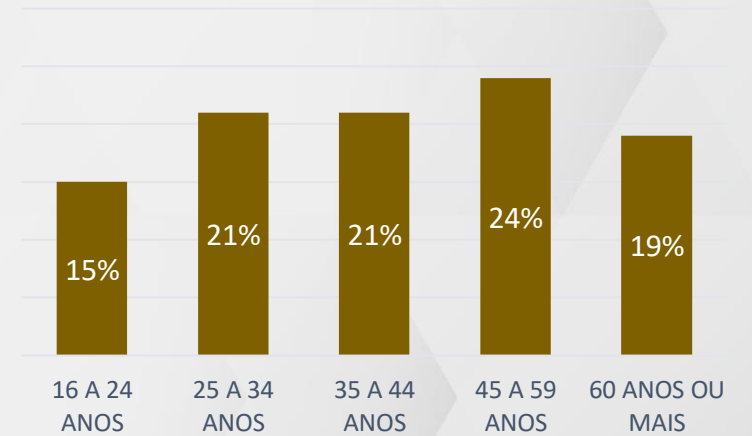

1.000 ENTREVISTAS

17 A 19 DE SETEMBRO DE 2022

MARGEM DE ERRO 3PP +/-

NÍVEL DE CONFIANÇA: 95%

- Até Superior Completo
- Até Ensino Médio Completo
- Até Ensino Fundamental Completo

■ HOMEM ■ MULHER

REALTIME
BIG DATA

DADOS GERAIS

CAPITAL: NATAL

OESTE POTIGUAR: ALEXANDRIA, AREIA BRANCA, ASSU, DOUTOR SEVERIANO, JACURUTU, MAJOR CHAVES, MARTINS, MOSSORÓ, PATU, PAU DOS FERROS, PILÕES, PORTALEGRE, SÃO MIGUEL, SÃO RAFAEL, SERRINHA DOS PINTOS E TIBAU