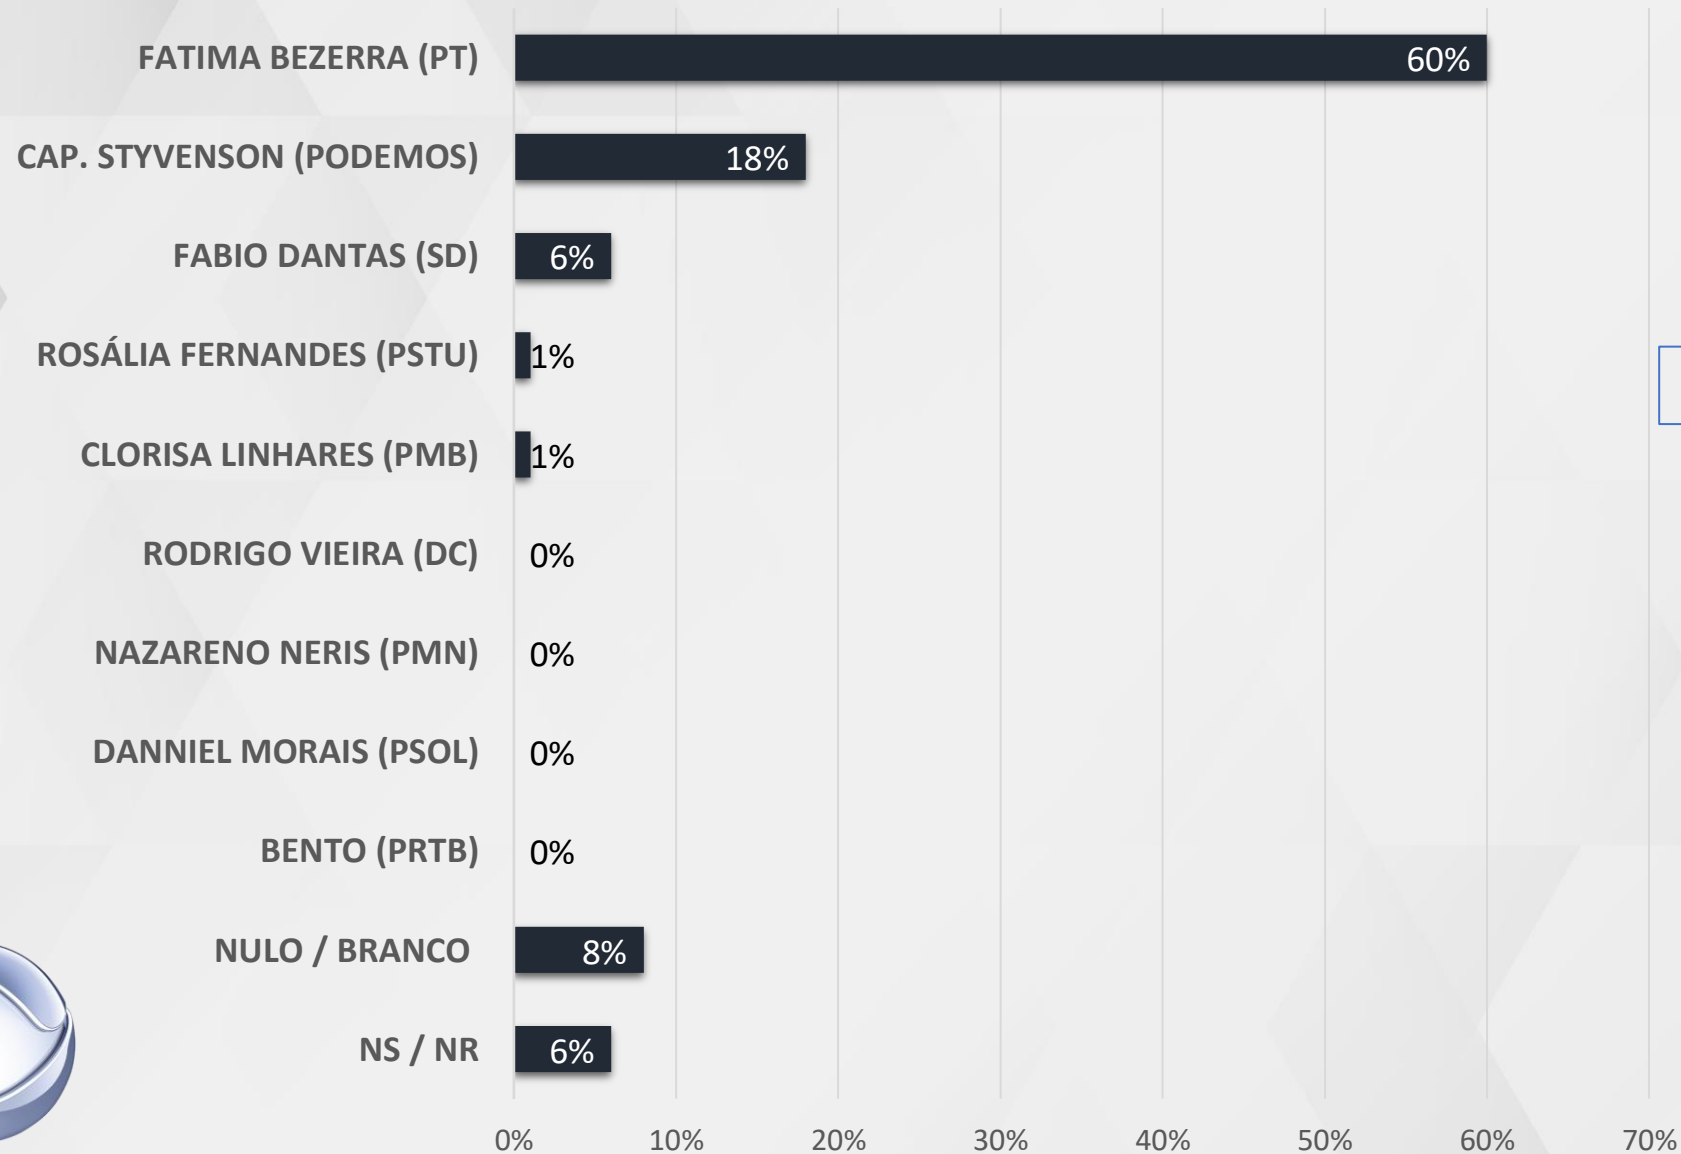

ESPONTÂNEA – GOVERNADOR RIO GRANDE DO NORTE

ESTIMULADA – GOVERNADOR RIO GRANDE DO NORTE

ESTIMULADA – GOVERNADOR RIO GRANDE DO NORTE

NATAL

NATAL

REALTIME
BIG DATA

ESTIMULADA – GOVERNADOR RIO GRANDE DO NORTE

OESTE POTIGUAR

ALEXANDRIA, AREIA BRANCA, ASSU, DOUTOR SEVERIANO, JACURUTU, MAJOR CHAVES, MARTINS, MOSSORÓ, PATU, PAU DOS FERROS, PILÕES, PORTALEGRE, SÃO MIGUEL, SÃO RAFAEL, SERRINHA DOS PINTOS E TIBAU

REALTIME
BIG DATA