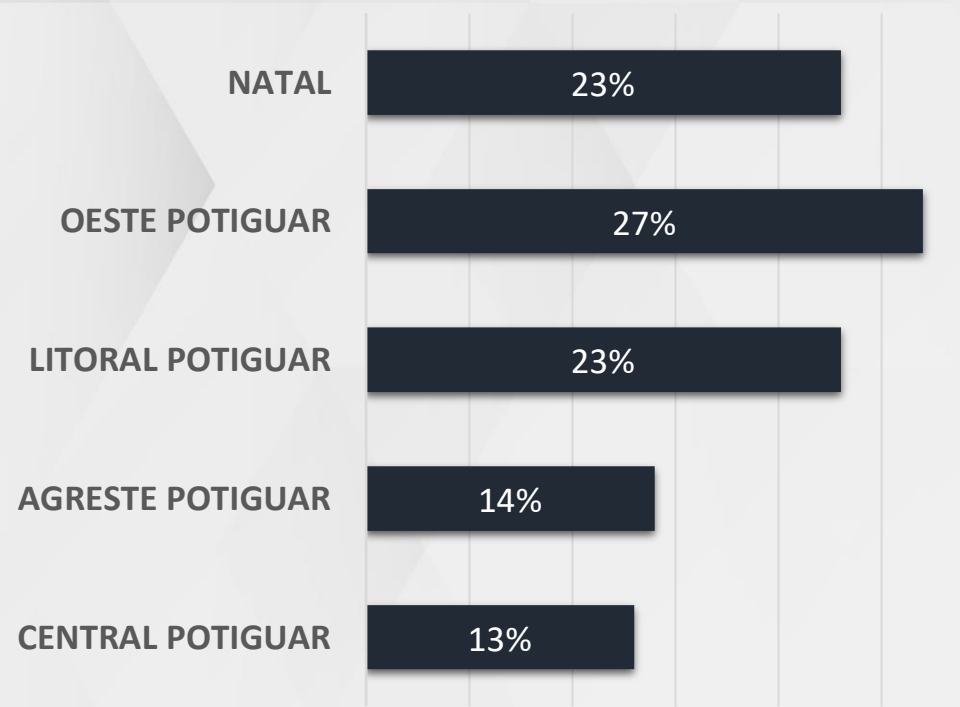

1.000 ENTREVISTAS

17 A 19 DE SETEMBRO DE 2022

MARGEM DE ERRO 3PP +/-

NÍVEL DE CONFIANÇA: 95%

- Até Superior Completo
- Até Ensino Médio Completo
- Até Ensino Fundamental Completo

■ HOMEM ■ MULHER

REALTIME
BIG DATA

DADOS GERAIS

CAPITAL: NATAL

OESTE POTIGUAR: ALEXANDRIA, AREIA BRANCA, ASSU, DOUTOR SEVERIANO, JACURUTU, MAJOR CHAVES, MARTINS, MOSSORÓ, PATU, PAU DOS FERROS, PILÕES, PORTALEGRE, SÃO MIGUEL, SÃO RAFAEL, SERRINHA DOS PINTOS E TIBAU