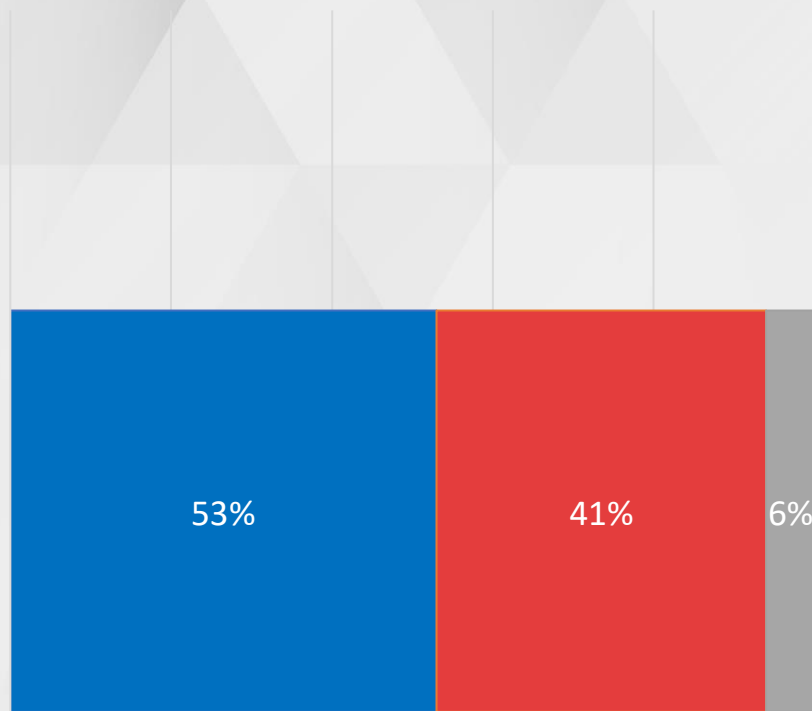

ELEITOR DO FÁBIO DANTAS

REALTIME
BIG DATA

APROVAÇÃO

FÁTIMA BEZERRA(PT) – RIO GRANDE DO NORTE

APROVAÇÃO GOVERNO RIO GRANDE DO NORTE

■ APROVA ■ DESAPROVA ■ NS/NR

REALTIME BIG DATA

RUA SAMUEL MORSE, 134 CJ 81
BROOKLIN – SÃO PAULO – SP – BRASIL
REALTIMEBIGDATA.COM.BR