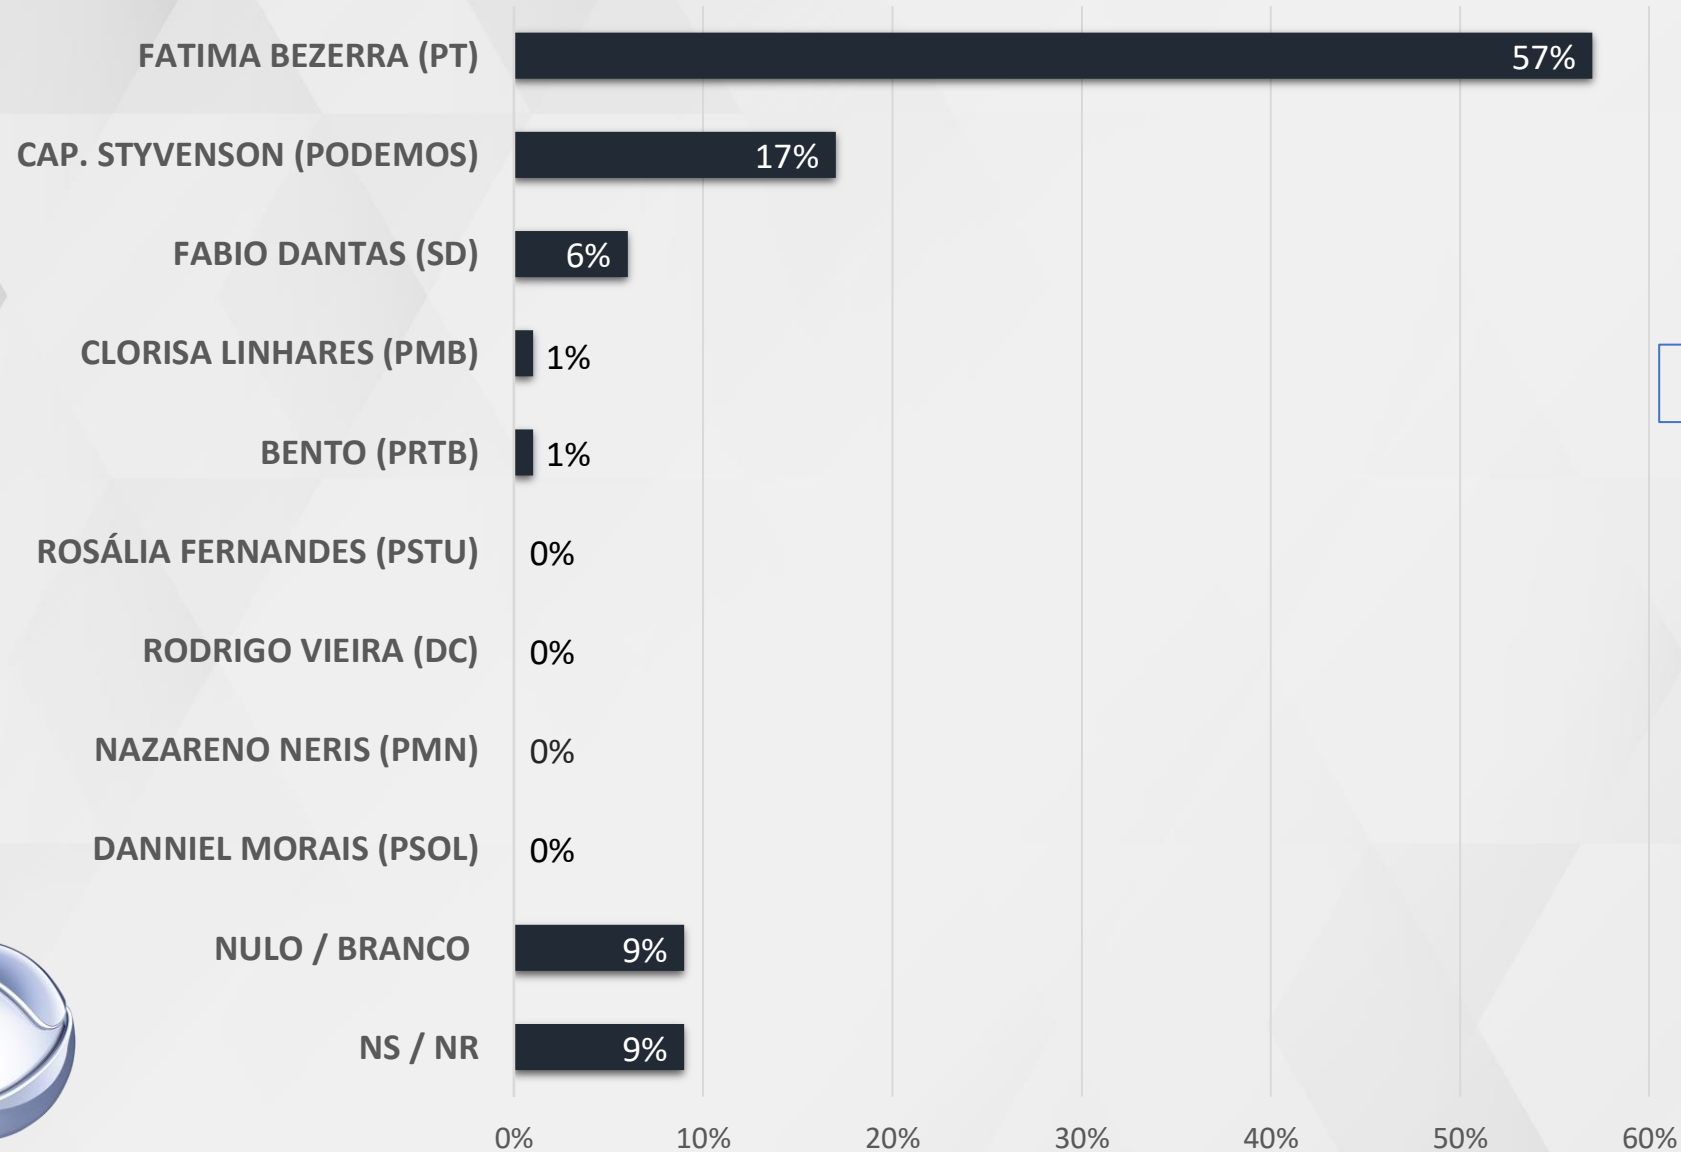

ESTIMULADA – GOVERNADOR RIO GRANDE DO NORTE

LITORAL POTIGUAR

AREZ, CANGUARETAMA, CEARÁ MIRIM, EXTREMOZ, GOIANINHA, MACAÍBA, NÍSIA FLORESTA, PARNAMIRIM, RIO DOS FOGOS, SÃO GONÇALO DO AMARANTE E TOUROS

REALTIME
BIG DATA

ESTIMULADA – GOVERNADOR RIO GRANDE DO NORTE

AGRESTE POTIGUAR

BREJINHO, JAPI, JOÃO CÂMARA, JUNDIÁ,
LAGOA DE VELHOS, NOVA CRUZ, POÇO
BRANCO, RIACHUELO, SANTA CRUZ,
SANTO ANTÔNIO E TANGARÁ

ESTIMULADA – GOVERNADOR RIO GRANDE DO NORTE