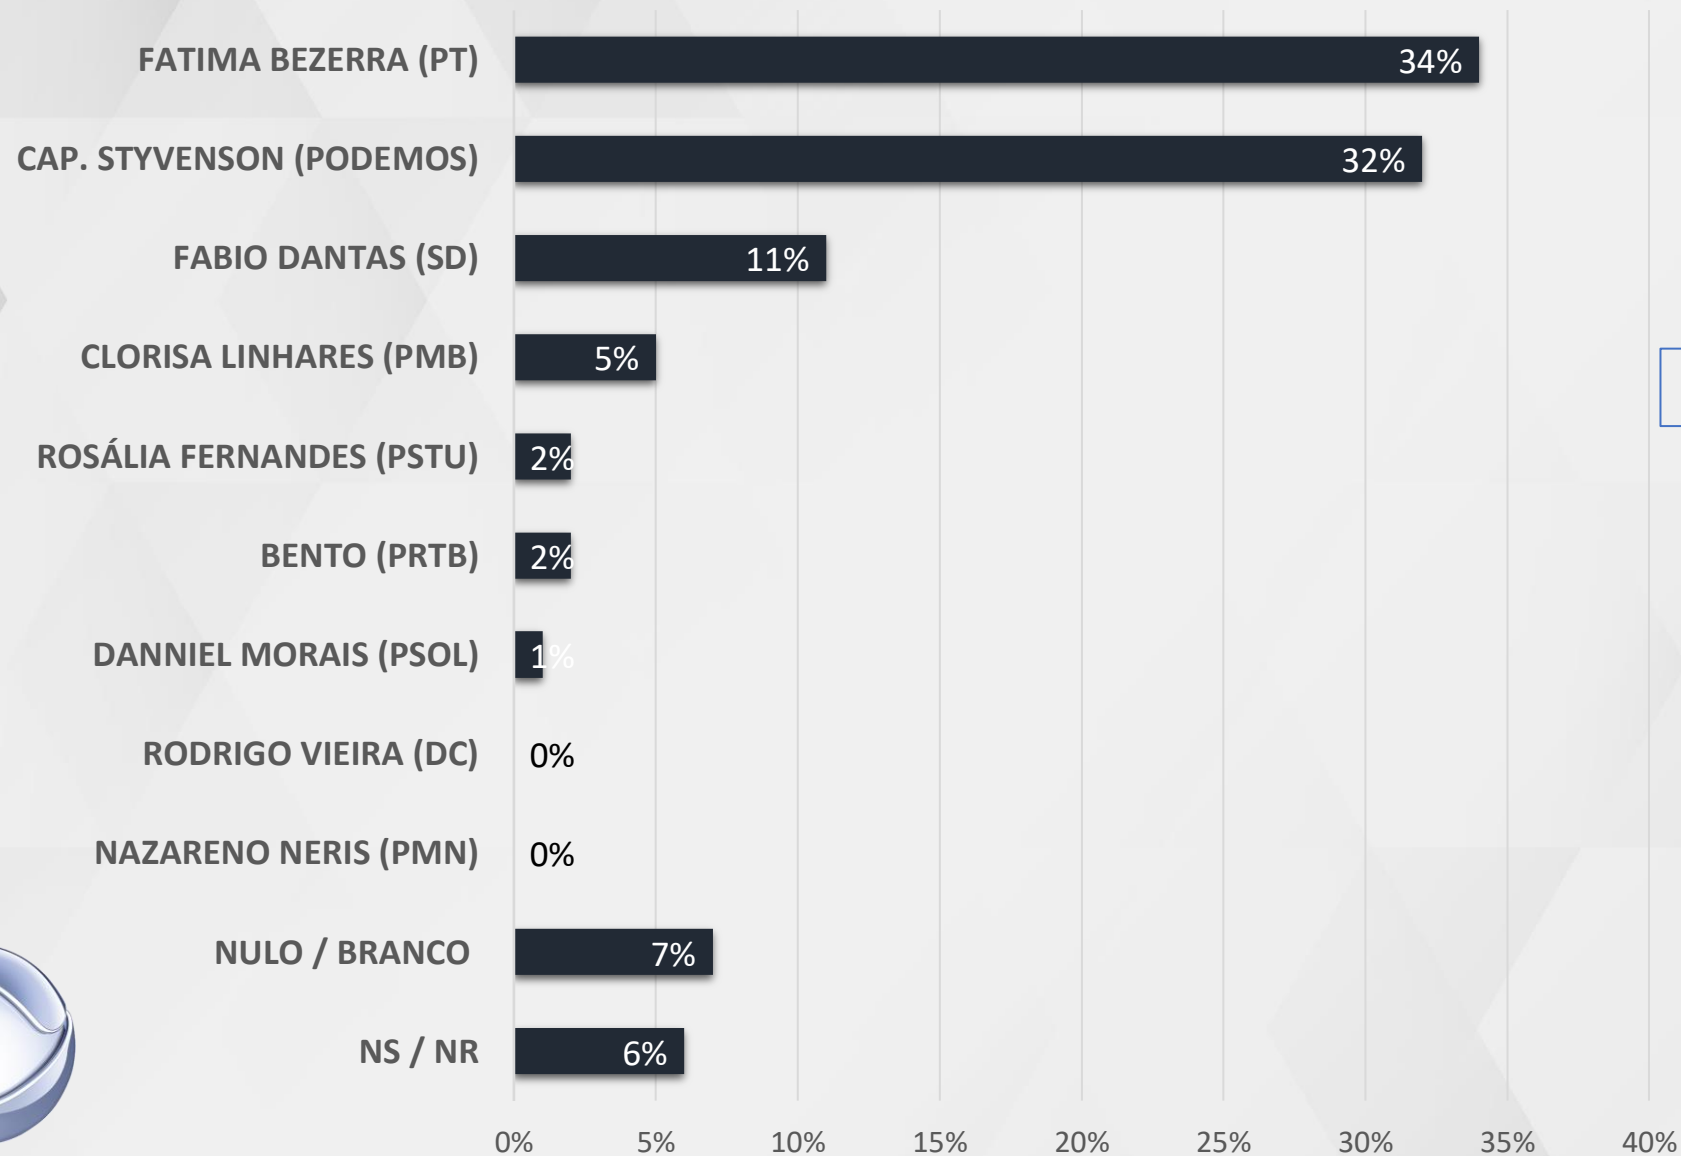

ESTIMULADA – GOVERNADOR RIO GRANDE DO NORTE

NATAL

NATAL

REALTIME
BIG DATA