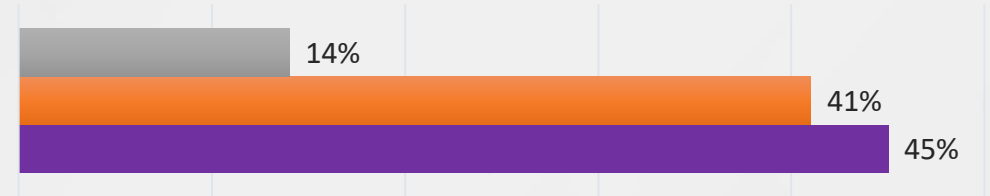

1.000 ENTREVISTAS

17 A 19 DE SETEMBRO DE 2022

MARGEM DE ERRO 3PP +/-

NÍVEL DE CONFIANÇA: 95%

- Até Superior Completo
- Até Ensino Médio Completo
- Até Ensino Fundamental Completo

■ HOMEM ■ MULHER

REALTIME
BIG DATA