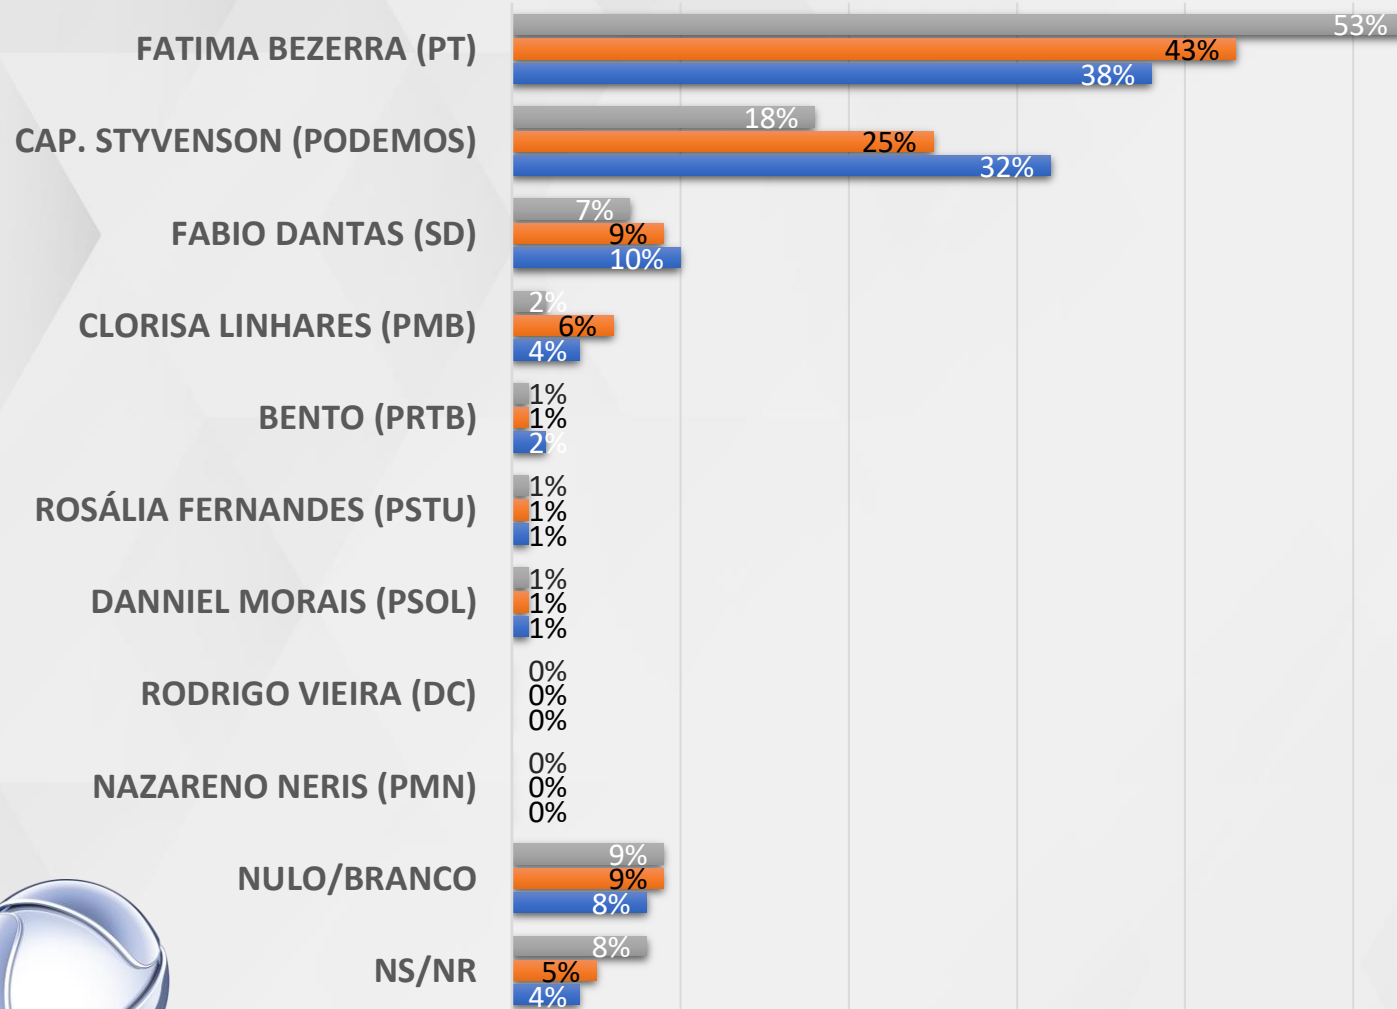

ESTIMULADA – GOVERNADOR RIO GRANDE DO NORTE

■ ATÉ 2 SM ■ 2 A 5 SM ■ MAIS QUE 5 SM

RENDA