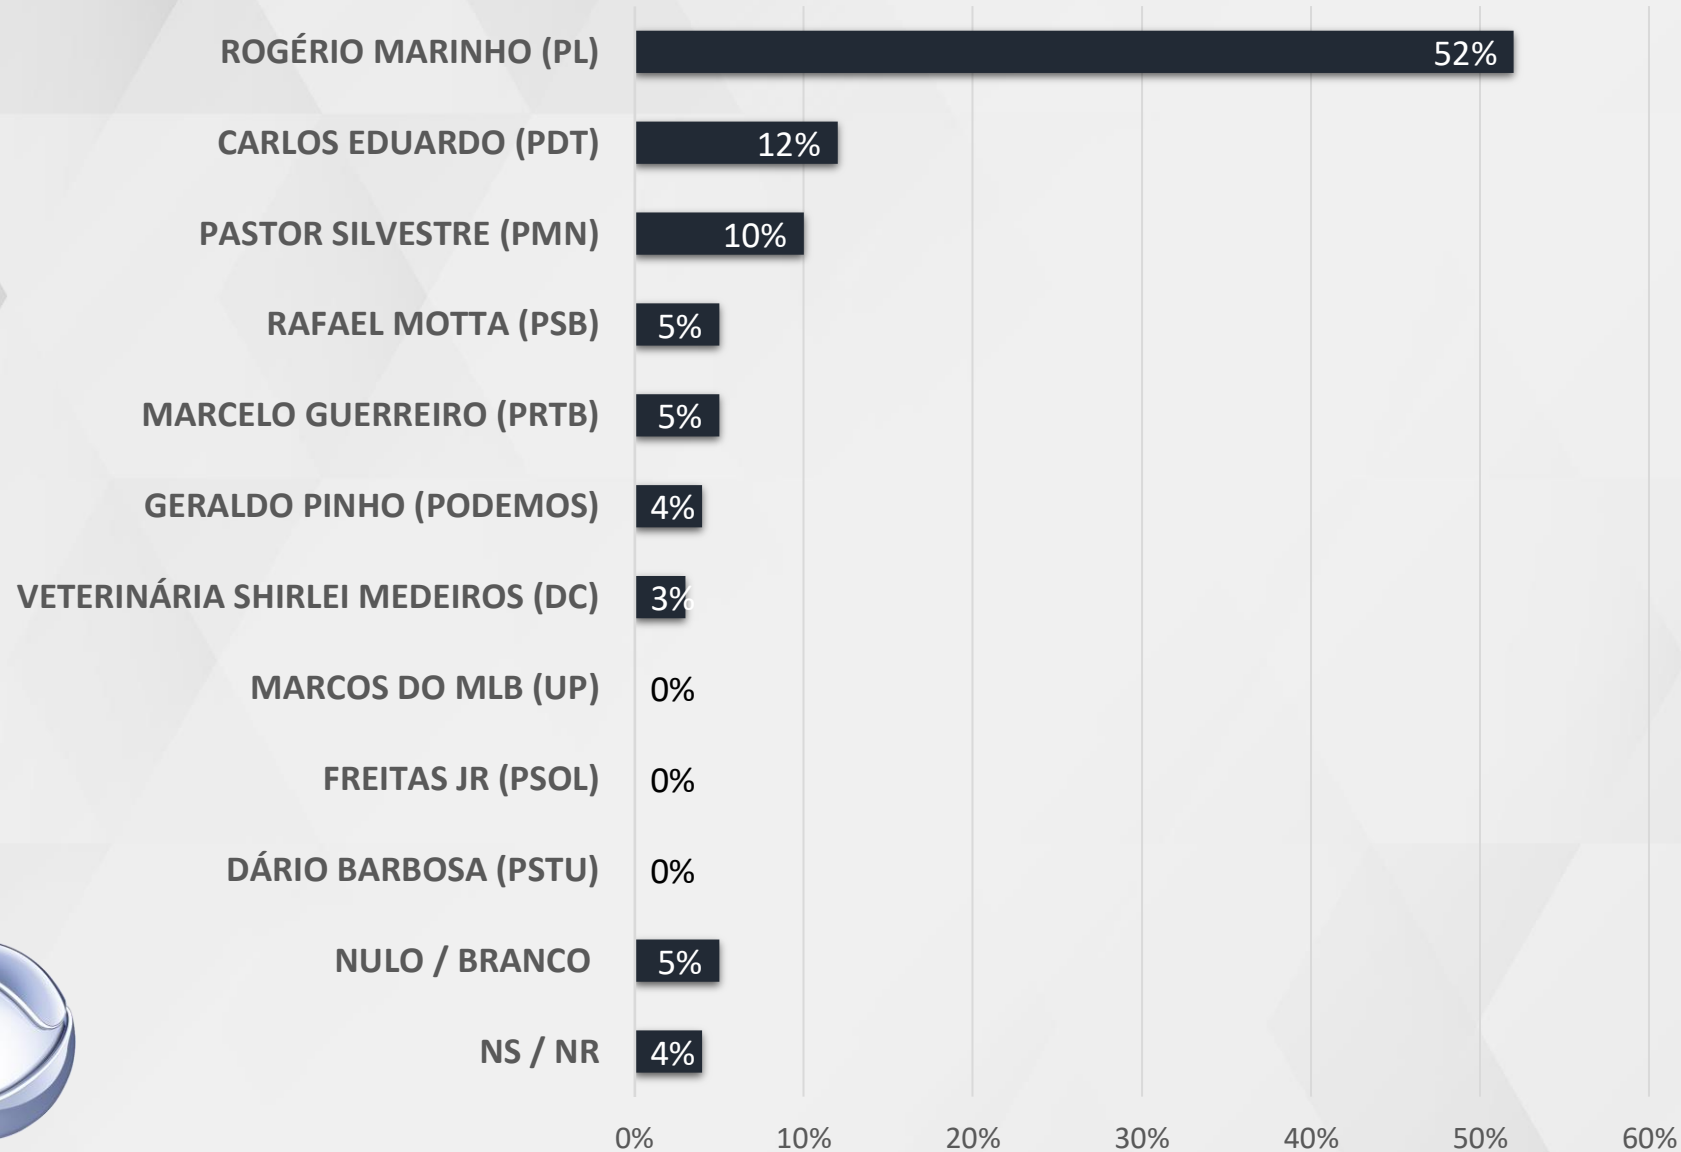

SENADOR – RIO GRANDE DO NORTE

ESTIMULADA – SENADOR RIO GRANDE DO NORTE

ESTIMULADA – SENADOR RIO GRANDE DO NORTE

ELEITOR DA FÁTIMA
BEZERRA

ESTIMULADA – SENADOR RIO GRANDE DO NORTE

ELEITOR DO CAP.
STYVENSON

ESTIMULADA – SENADOR RIO GRANDE DO NORTE

ELEITOR DO FÁBIO DANTAS

REALTIME
BIG DATA

APROVAÇÃO

FÁTIMA BEZERRA(PT) – RIO GRANDE DO NORTE

APROVAÇÃO GOVERNO RIO GRANDE DO NORTE

■ APROVA ■ DESAPROVA ■ NS/NR

REALTIME BIG DATA

RUA SAMUEL MORSE, 134 CJ 81
BROOKLIN – SÃO PAULO – SP – BRASIL
REALTIMEBIGDATA.COM.BR