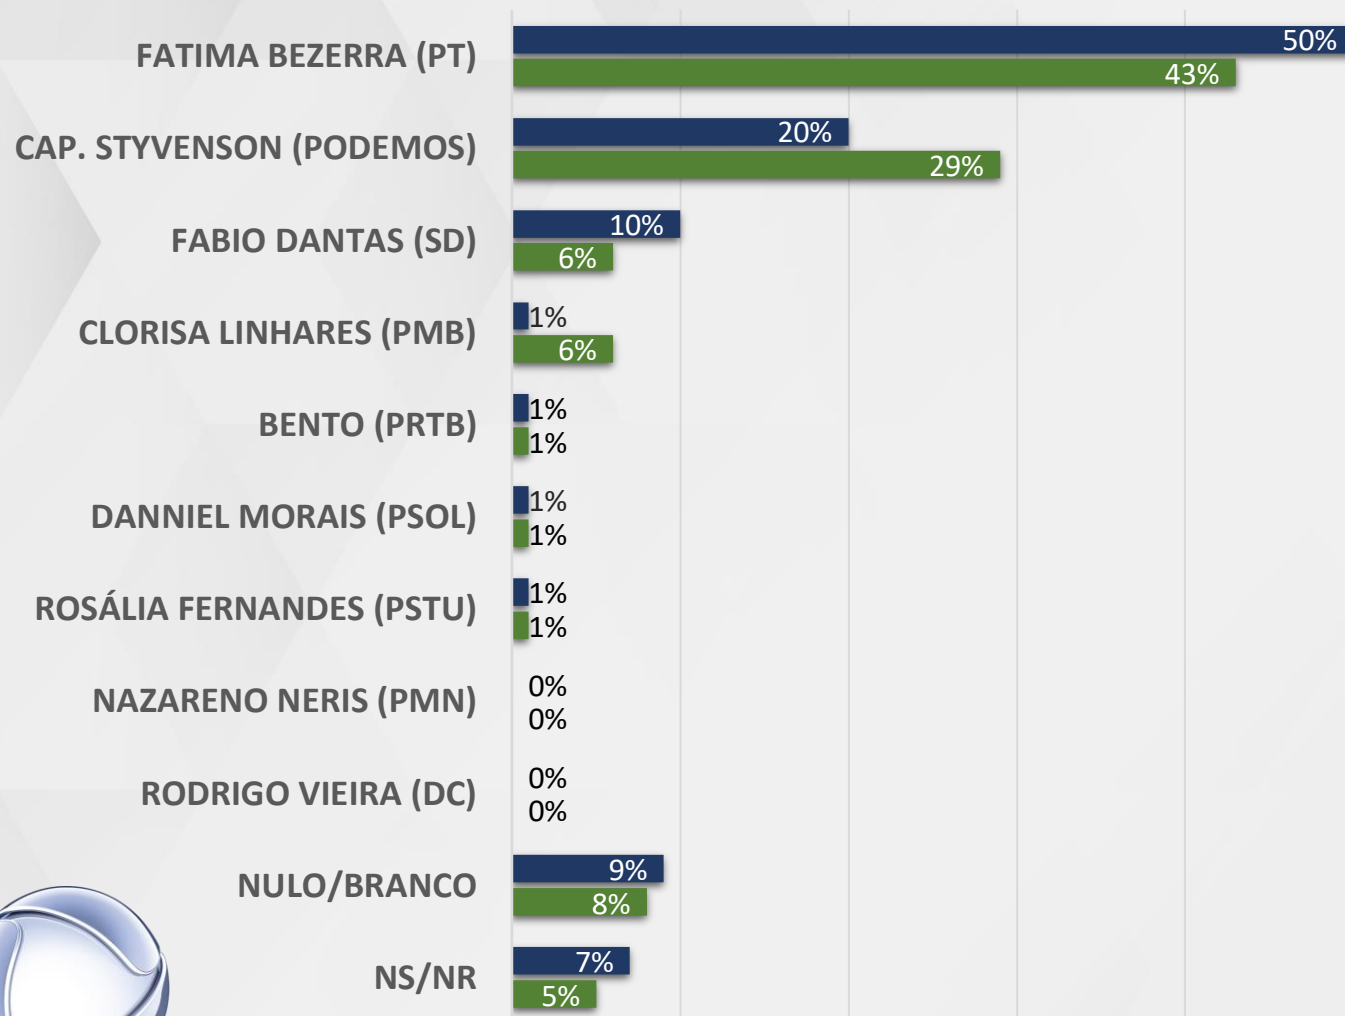

ESTIMULADA – GOVERNADOR RIO GRANDE DO NORTE

AGRESTE POTIGUAR

BREJINHO, JAPI, JOÃO CÂMARA, JUNDIÁ,
LAGOA DE VELHOS, NOVA CRUZ, POÇO
BRANCO, RIACHUELO, SANTA CRUZ,
SANTO ANTÔNIO E TANGARÁ

ESTIMULADA – GOVERNADOR RIO GRANDE DO NORTE

CENTRAL POTIGUAR

ANGICOS, BODÓ, CAIÇARA DO NORTE, CAICÓ, CARNAÚBA DOS DANTAS, CURRAIS NOVOS, JARDIM DE PIRANHAS, LAGOA NOVA, MACAU, PEDRO AVELINO E SÃO JOÃO DO SABUGI

ESTIMULADA – GOVERNADOR RIO GRANDE DO NORTE

■ ATÉ 2 SM ■ 2 A 5 SM ■ MAIS QUE 5 SM

RENDA

ESTIMULADA – GOVERNADOR RIO GRANDE DO NORTE

MULHER HOMEM

GÊNERO

ESTIMULADA – GOVERNADOR RIO GRANDE DO NORTE

■ CATÓLICO ■ EVANGÉLICO

RELIGIÃO

VOTOS VÁLIDOS

GOVERNADOR – RIO GRANDE DO NORTE

VÁLIDOS – GOVERNADOR RIO GRANDE DO NORTE

REALTIME
BIGDATA

REJEIÇÃO

GOVERNADOR – RIO GRANDE DO NORTE

REJEIÇÃO MÚLTIPLA – GOVERNADOR RIO GRANDE DO NORTE

INTENÇÃO DE VOTOS