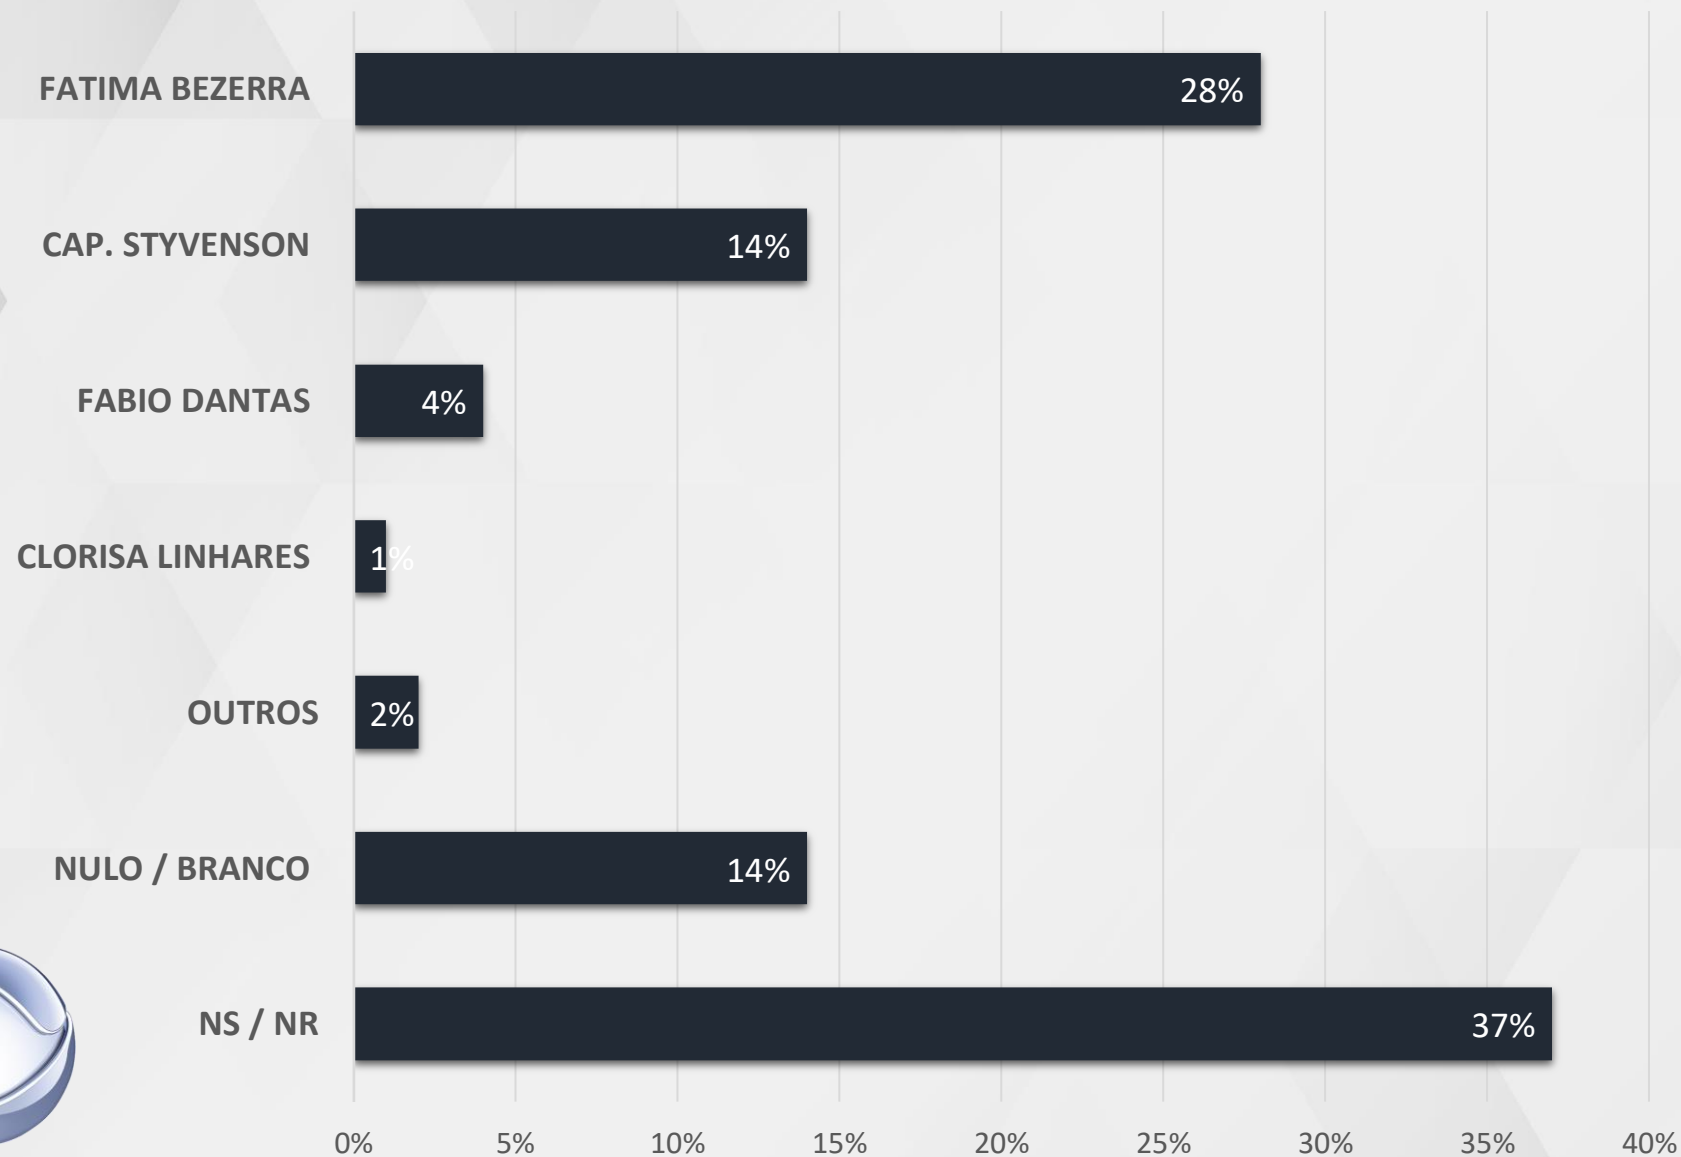

ESPONTÂNEA – GOVERNADOR RIO GRANDE DO NORTE