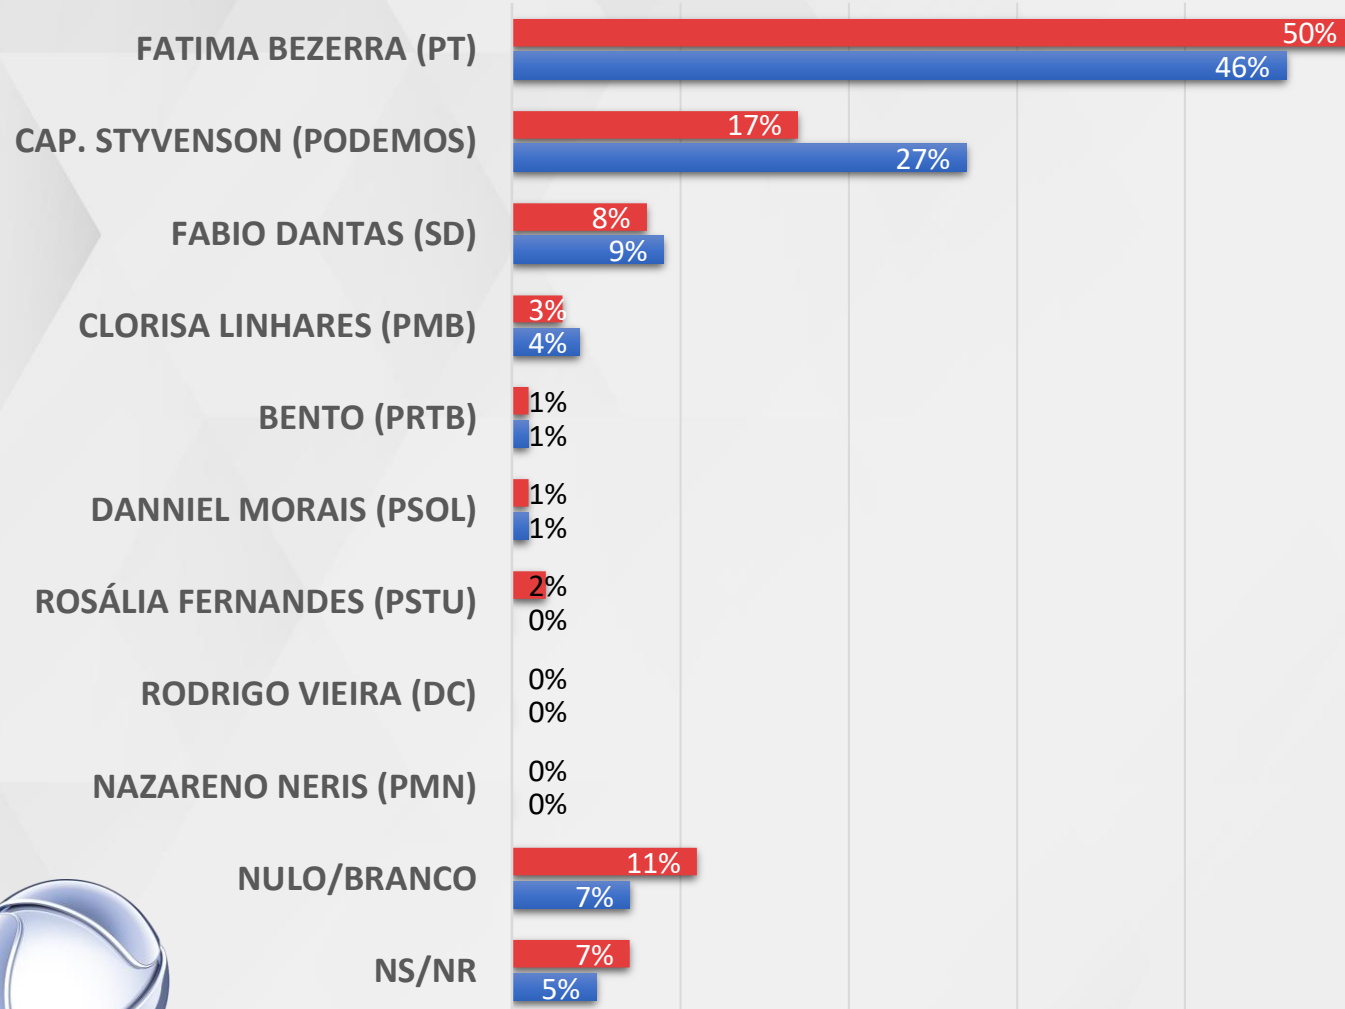

ESTIMULADA – GOVERNADOR RIO GRANDE DO NORTE

AGRESTE POTIGUAR

BREJINHO, JAPI, JOÃO CÂMARA, JUNDIÁ,
LAGOA DE VELHOS, NOVA CRUZ, POÇO
BRANCO, RIACHUELO, SANTA CRUZ,
SANTO ANTÔNIO E TANGARÁ

ESTIMULADA – GOVERNADOR RIO GRANDE DO NORTE

CENTRAL POTIGUAR

ANGICOS, BODÓ, CAIÇARA DO NORTE, CAICÓ, CARNAÚBA DOS DANTAS, CURRAIS NOVOS, JARDIM DE PIRANHAS, LAGOA NOVA, MACAU, PEDRO AVELINO E SÃO JOÃO DO SABUGI

ESTIMULADA – GOVERNADOR RIO GRANDE DO NORTE

■ ATÉ 2 SM ■ 2 A 5 SM ■ MAIS QUE 5 SM

RENDA

ESTIMULADA – GOVERNADOR RIO GRANDE DO NORTE

MULHER HOMEM

GÊNERO

ESTIMULADA – GOVERNADOR RIO GRANDE DO NORTE

■ CATÓLICO ■ EVANGÉLICO

RELIGIÃO

VOTOS VÁLIDOS

GOVERNADOR – RIO GRANDE DO NORTE

VÁLIDOS – GOVERNADOR RIO GRANDE DO NORTE

REALTIME
BIGDATA

REJEIÇÃO

GOVERNADOR – RIO GRANDE DO NORTE

REJEIÇÃO MÚLTIPLA – GOVERNADOR RIO GRANDE DO NORTE

INTENÇÃO DE VOTOS