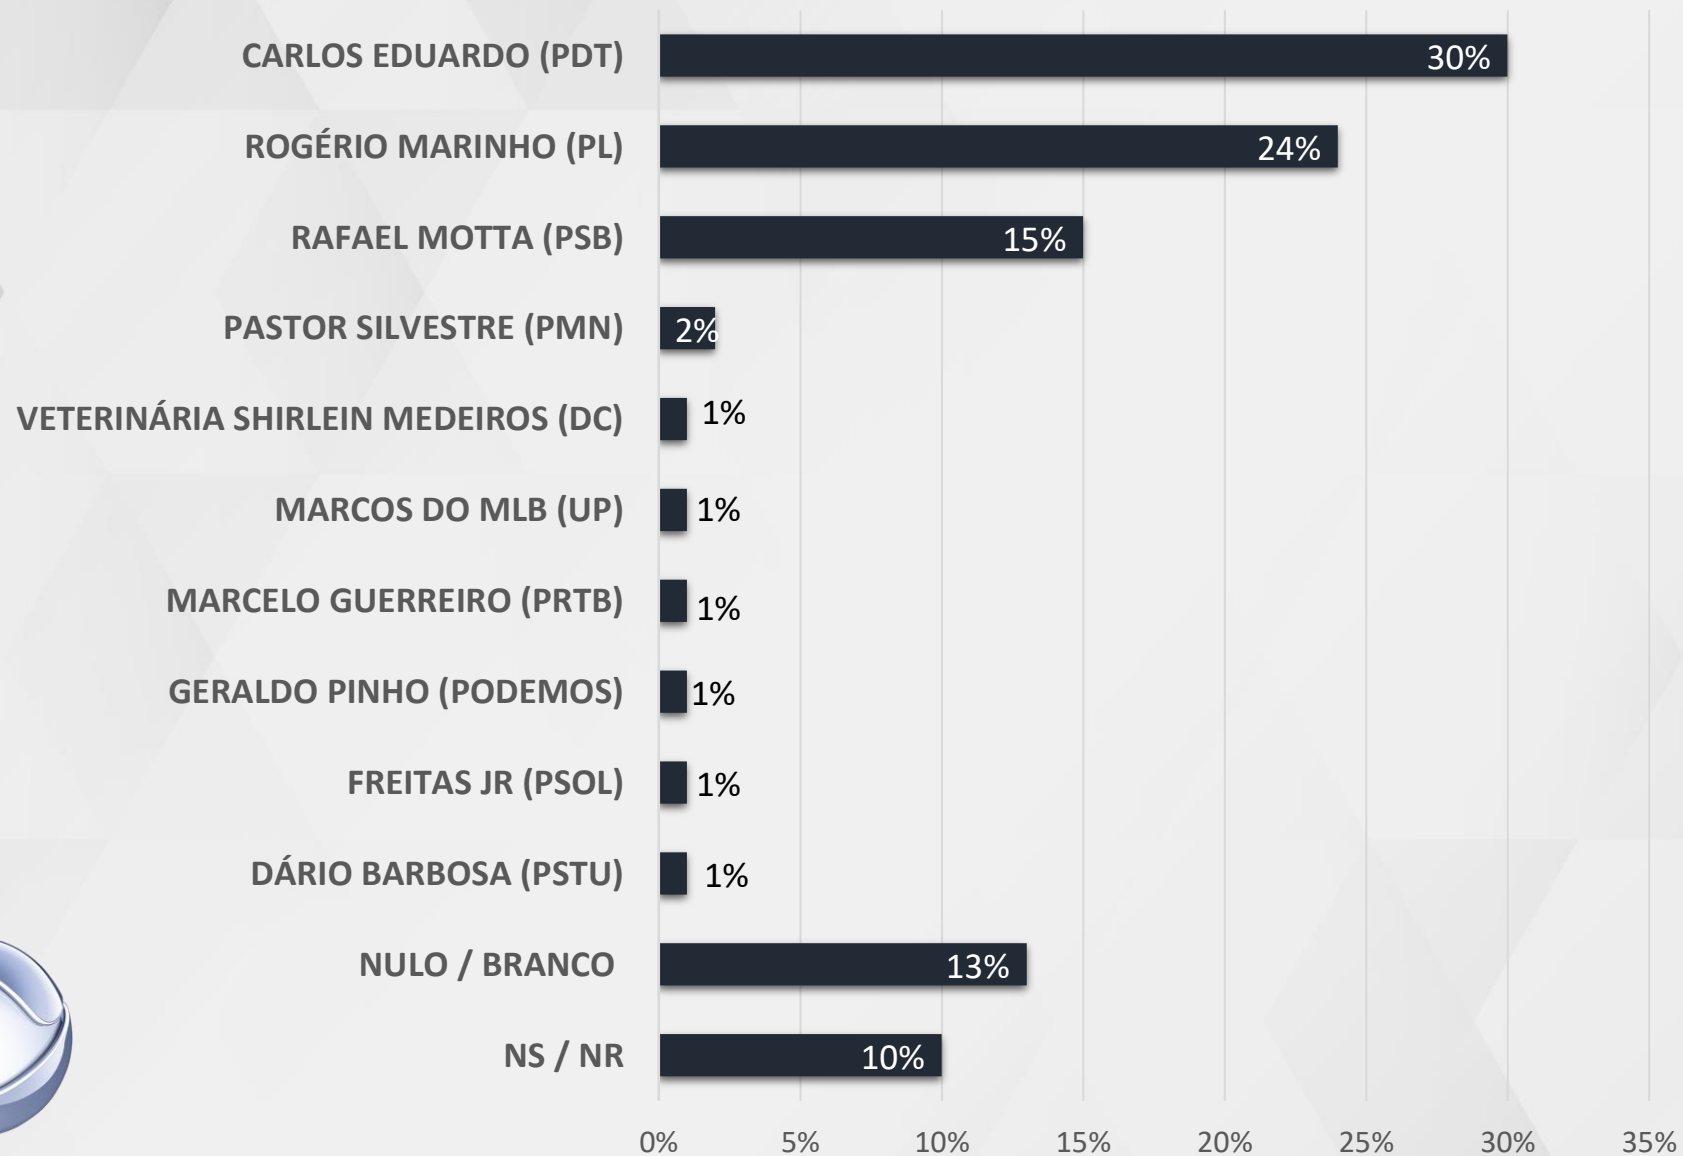

ESTIMULADA – SENADOR RIO GRANDE DO NORTE