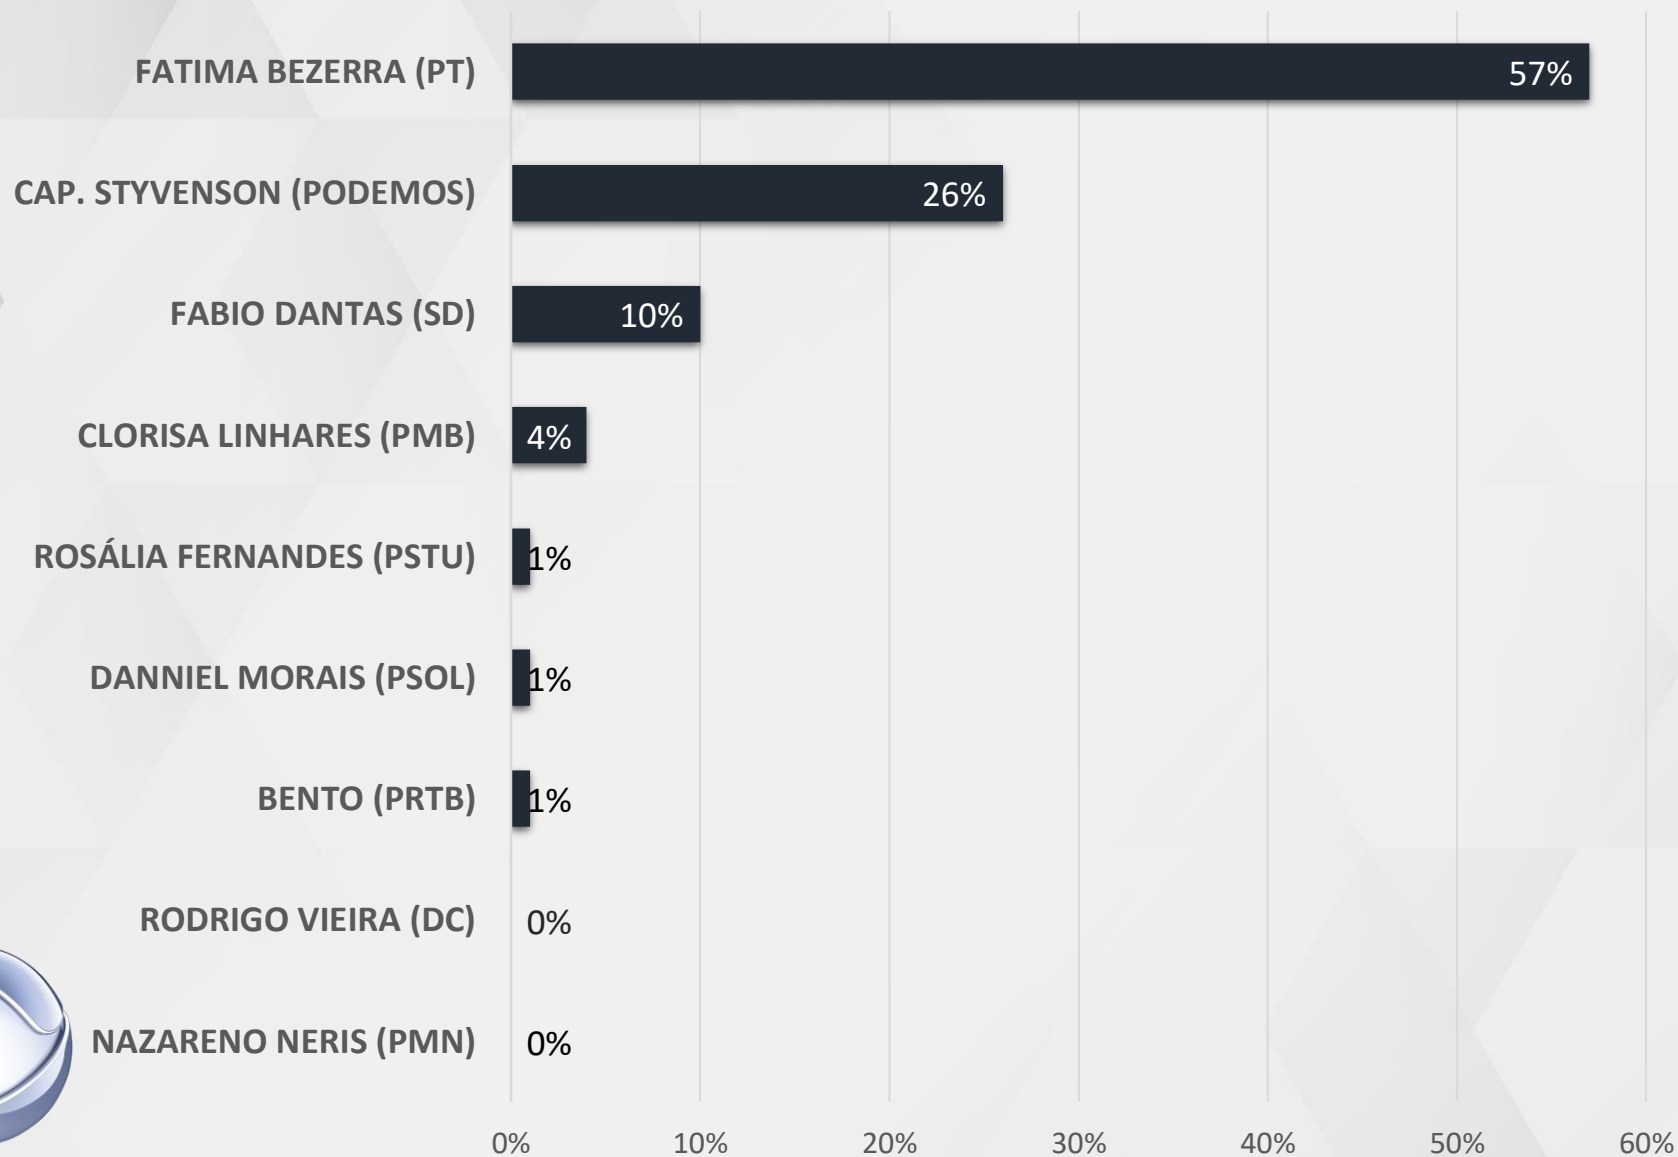

VÁLIDOS – GOVERNADOR RIO GRANDE DO NORTE