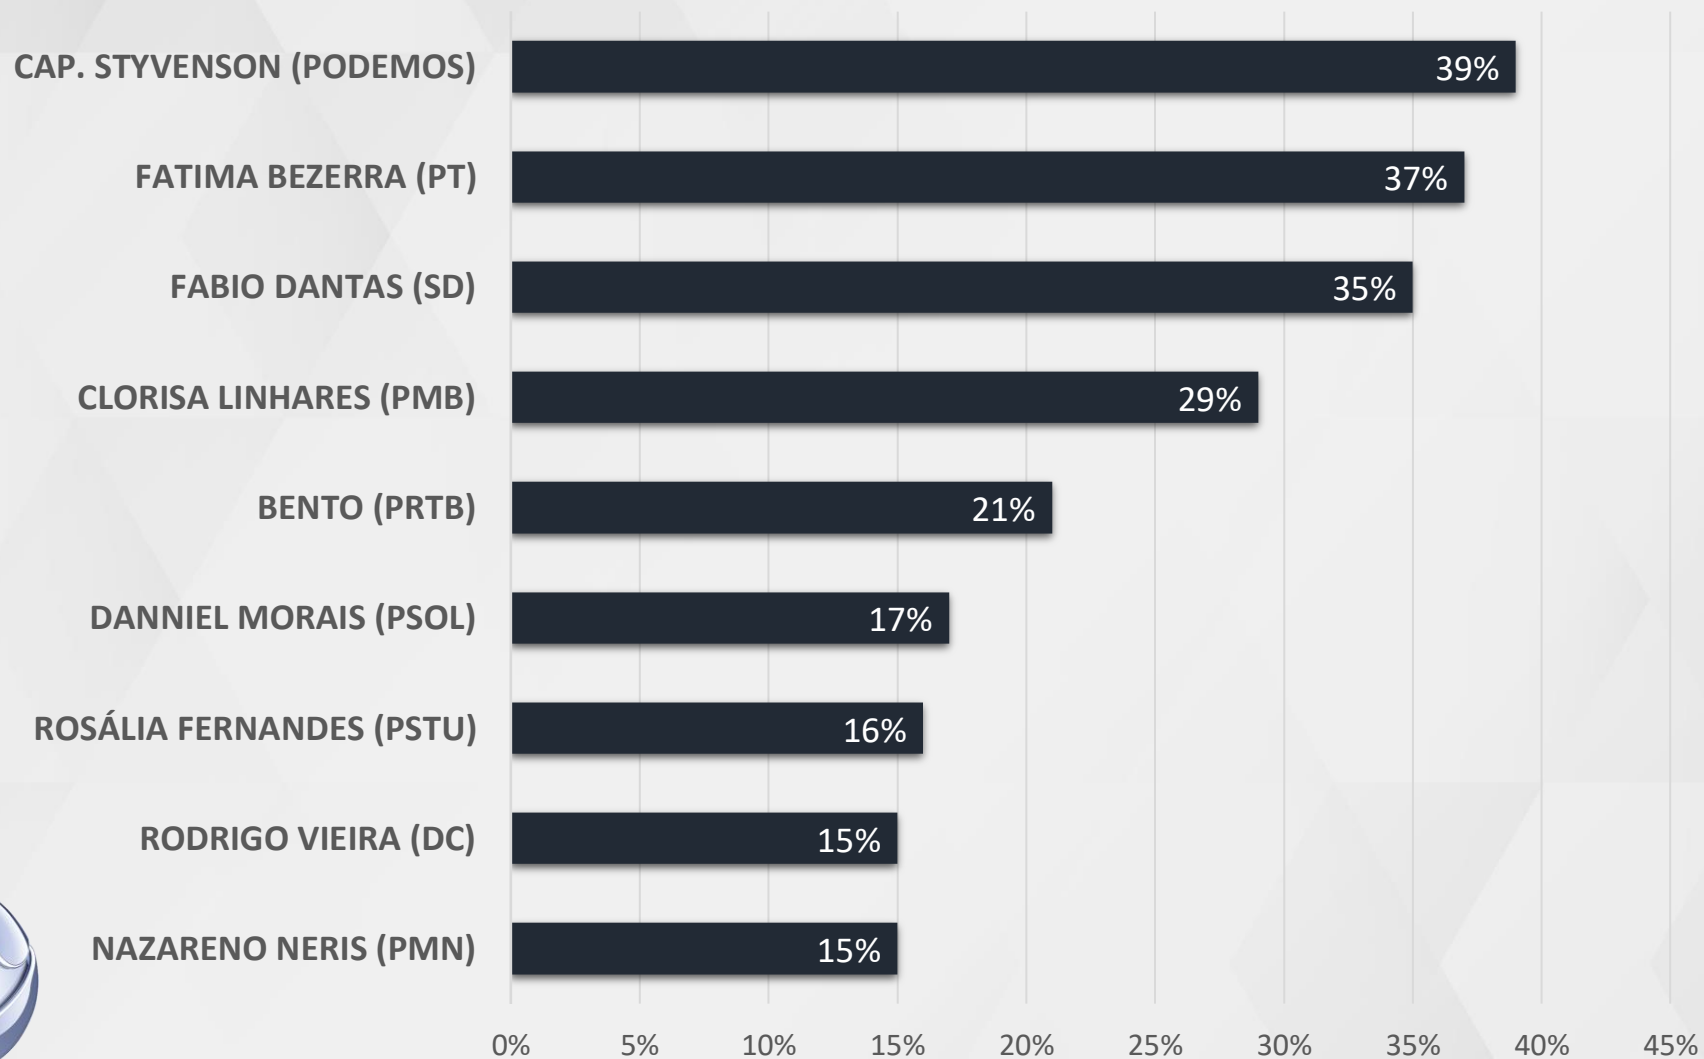

VOTOS VÁLIDOS

GOVERNADOR – RIO GRANDE DO NORTE

VÁLIDOS – GOVERNADOR RIO GRANDE DO NORTE

REALTIME
BIGDATA

REJEIÇÃO

GOVERNADOR – RIO GRANDE DO NORTE

REJEIÇÃO MÚLTIPLA – GOVERNADOR RIO GRANDE DO NORTE

INTENÇÃO DE VOTOS