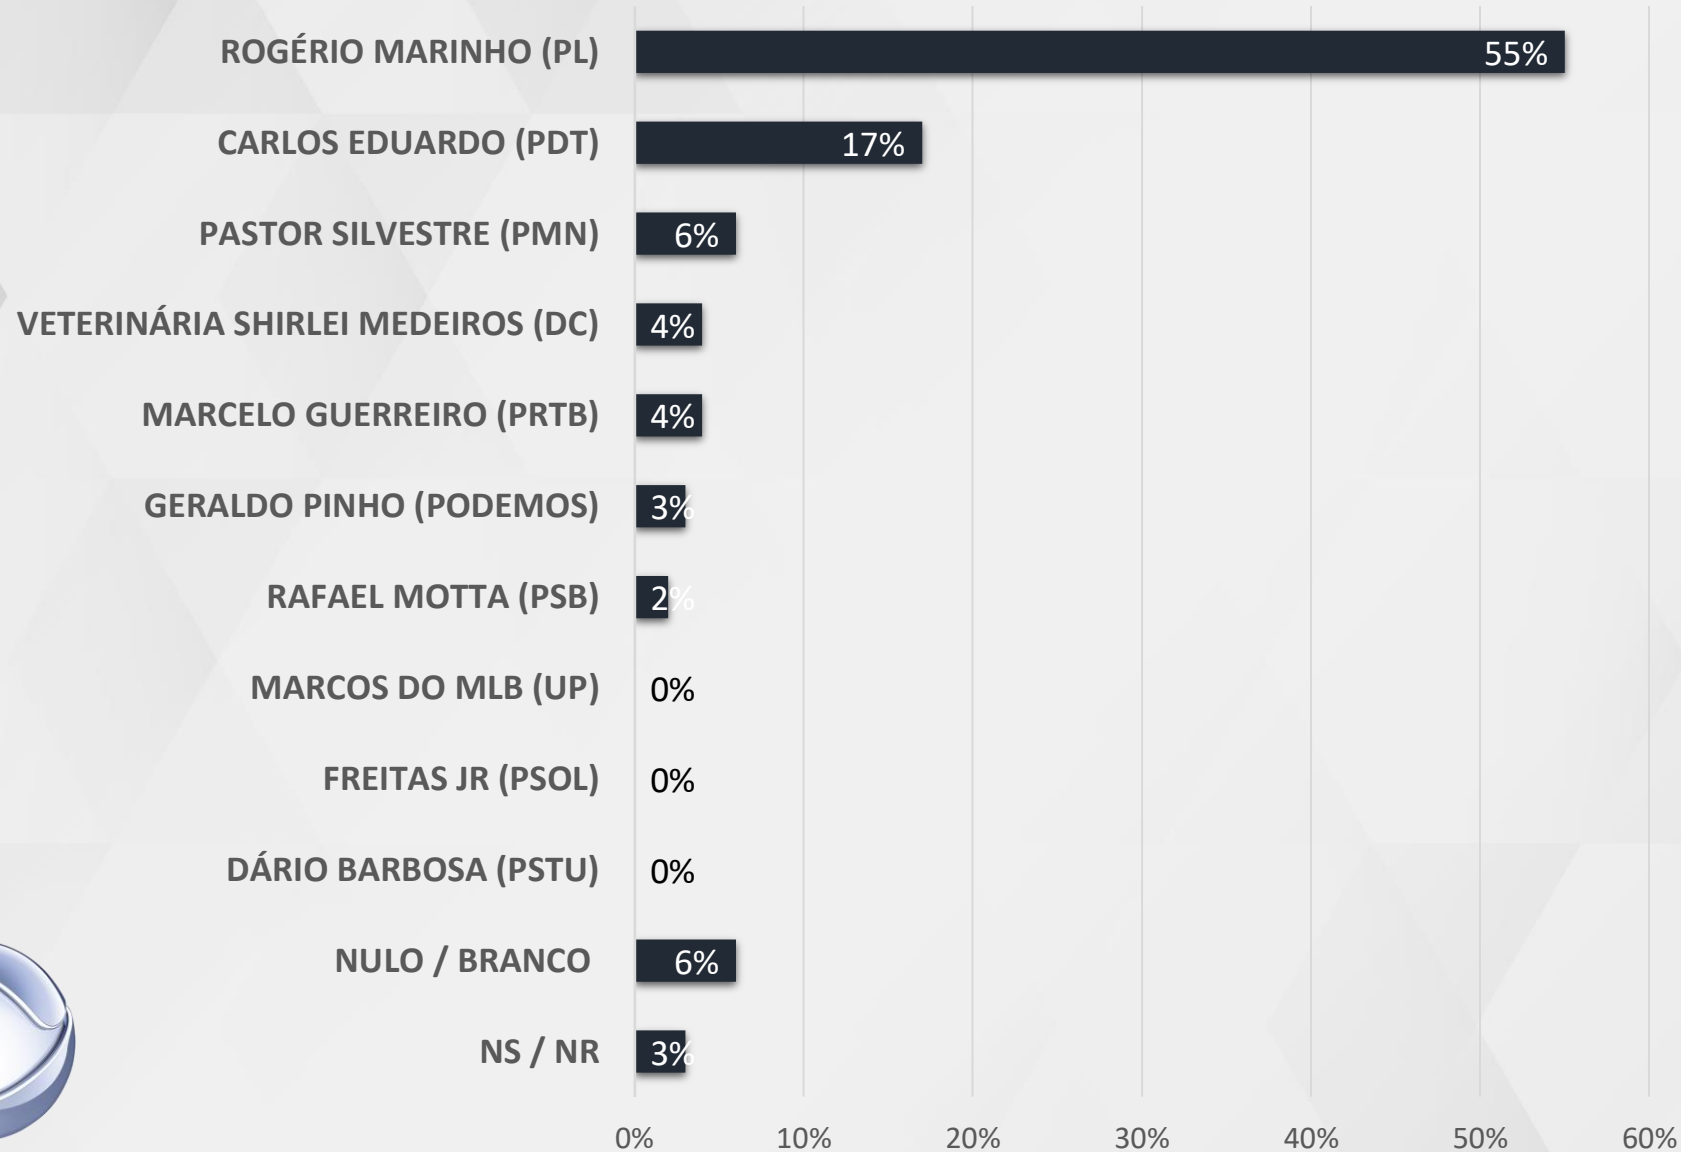

SENADOR – RIO GRANDE DO NORTE

ESTIMULADA – SENADOR RIO GRANDE DO NORTE

ESTIMULADA – SENADOR RIO GRANDE DO NORTE

ELEITOR DA FÁTIMA
BEZERRA

ESTIMULADA – SENADOR RIO GRANDE DO NORTE

ELEITOR DO CAP.
STYVENSON

ESTIMULADA – SENADOR RIO GRANDE DO NORTE

ELEITOR DO FÁBIO DANTAS

REALTIME
BIG DATA

APROVAÇÃO

FÁTIMA BEZERRA(PT) – RIO GRANDE DO NORTE

APROVAÇÃO GOVERNO RIO GRANDE DO NORTE

■ APROVA ■ DESAPROVA ■ NS/NR

REALTIME BIG DATA

RUA SAMUEL MORSE, 134 CJ 81
BROOKLIN – SÃO PAULO – SP – BRASIL
REALTIMEBIGDATA.COM.BR