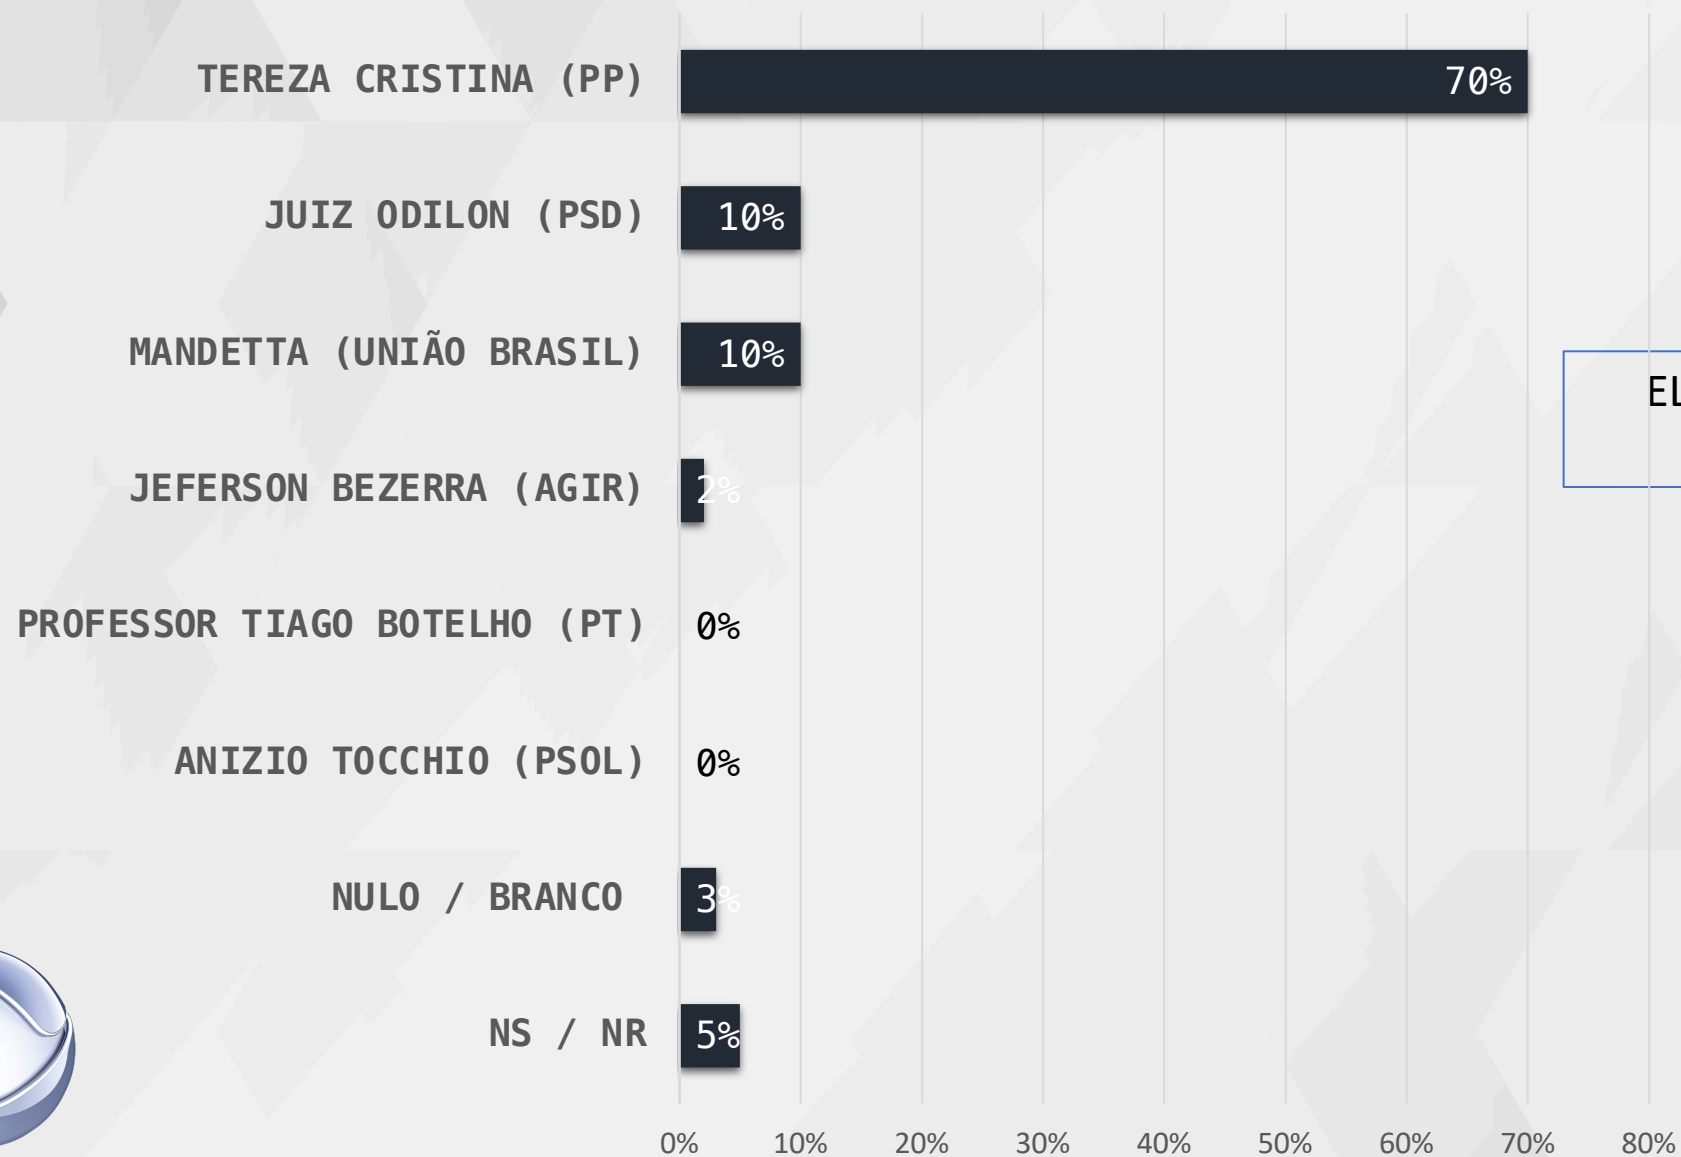

ESTIMULADA – SENADOR MATO GROSSO DO SUL

ELEITOR DO EDUARDO RIEDEL