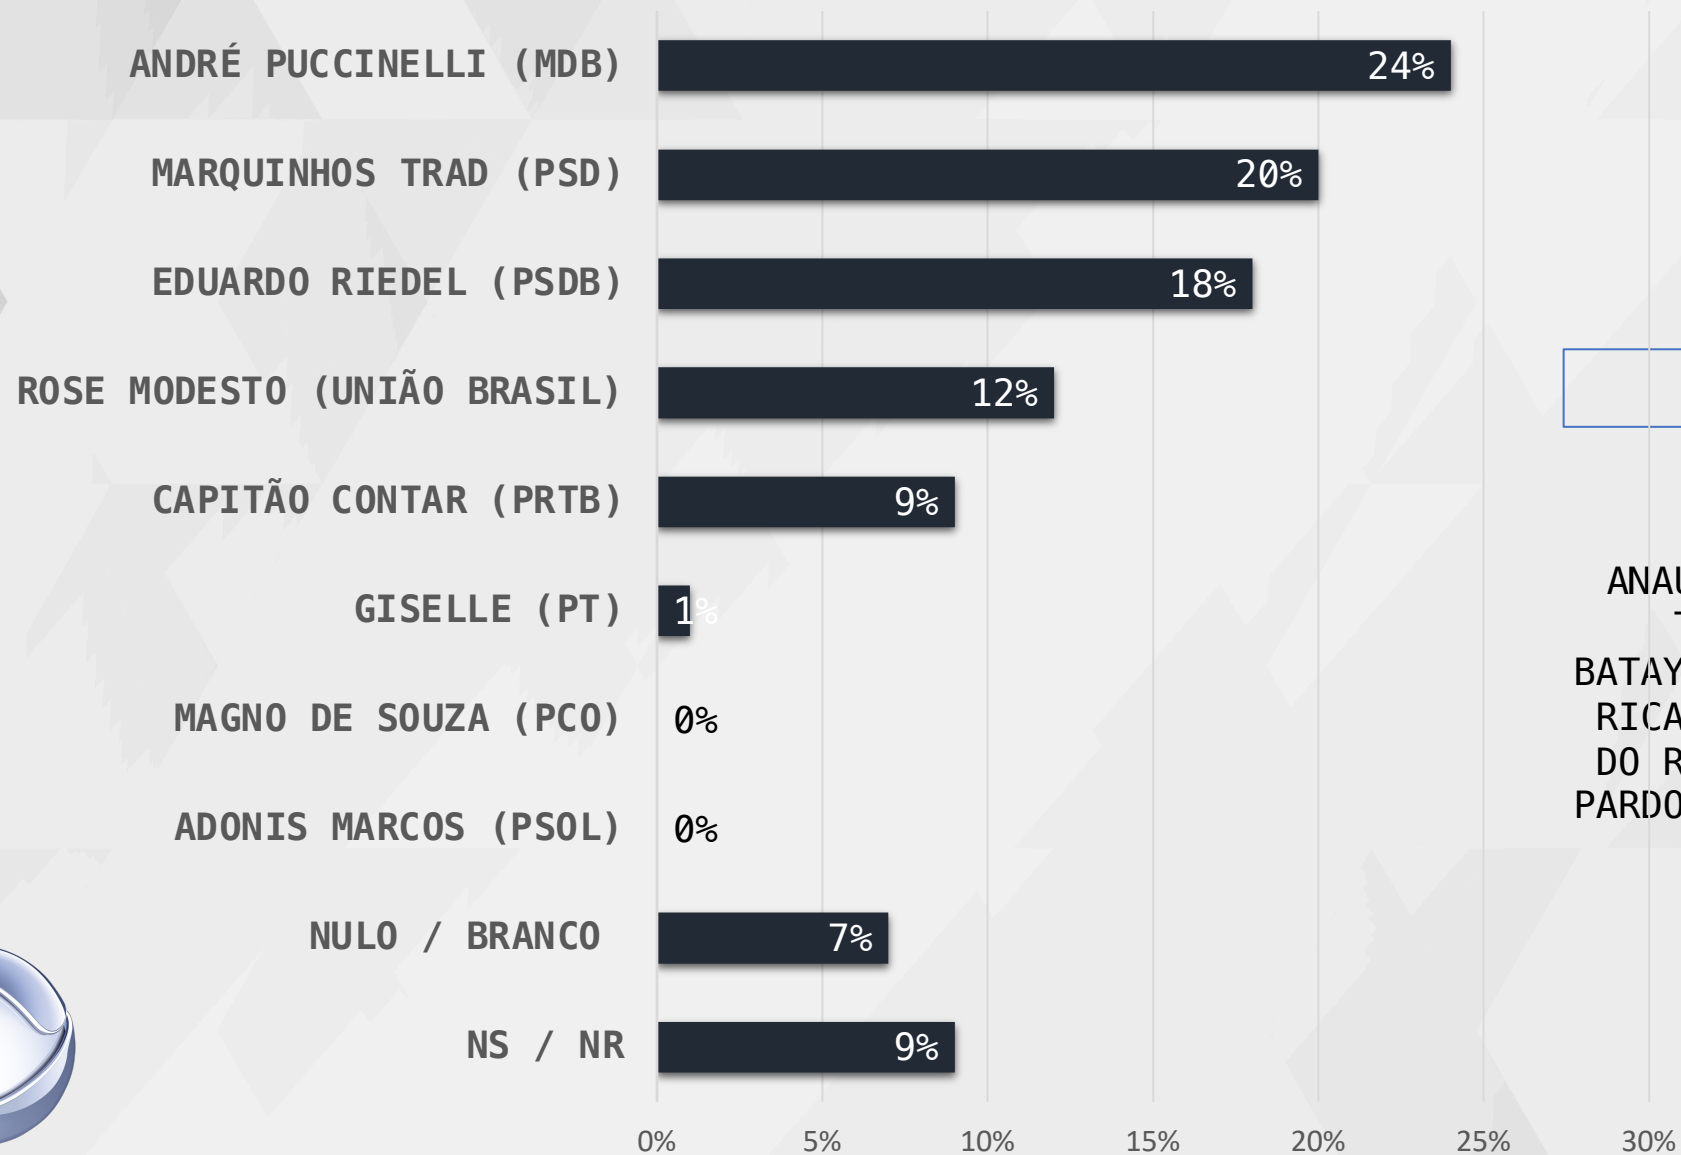

# ESTIMULADA – GOVERNADOR MATO GROSSO DO SUL

SUDOESTE

AMAMBAÍ, ANTÔNIO JOÃO, BELA VISTA, BODOQUENA, BONITO, CAARAPÓ, CARACOL, CORONEL SAPUCAIA, DEODÁPOLIS, DOURADOS, FÁTIMA DO SUL, ITAQUIRAÍ, IVINHEMA, JARDIM, JATEÍ, MARACAJU, NAVIRAÍ, PONTA PORÃ, RIO BRILHANTE, SETE QUEDAS E VICENTINA

# ESTIMULADA – GOVERNADOR MATO GROSSO DO SUL

LESTE

ANAURILÂNDIA, APARECIDA DO TABOADO, BATAGUASSU, BATAYPORÃ, CASSILÂNDIA, COSTA RICA, NOVA ANDRADINA, RIBAS DO RIO PARDO, SANTA RITA DO PARDO, SELVÍRIA, TAQUARISSU E TRÊS LAGOAS