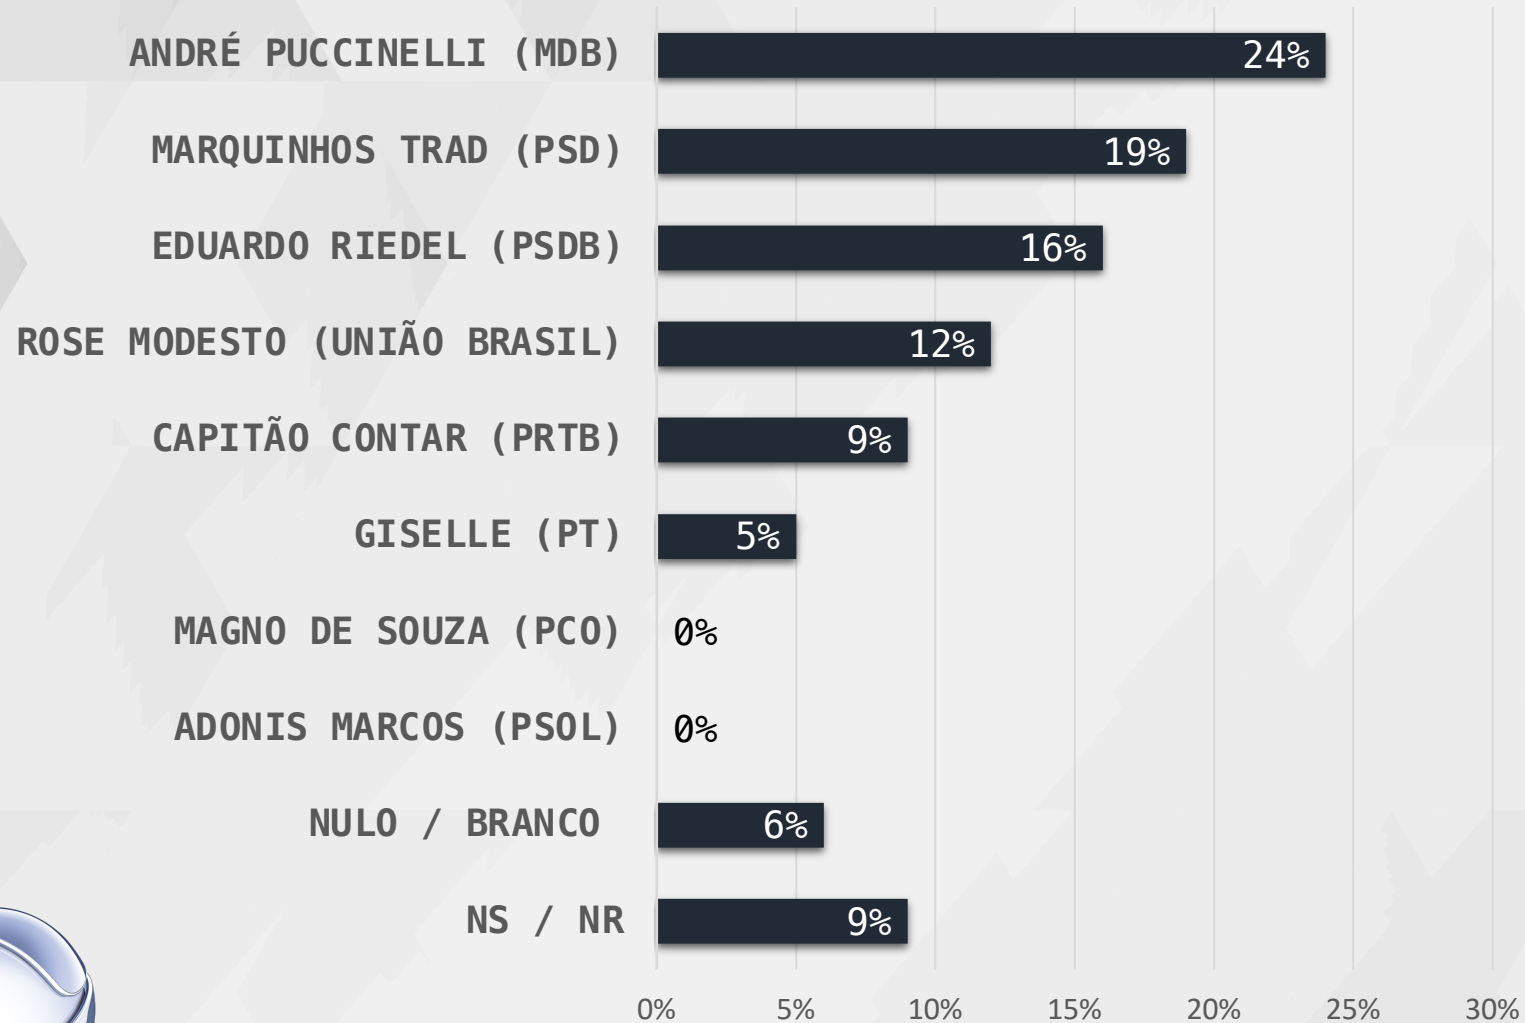

# ESTIMULADA – GOVERNADOR MATO GROSSO DO SUL

LESTE

ANAURILÂNDIA, APARECIDA DO TABOADO, BATAGUASSU, BATAYPORÃ, CASSILÂNDIA, COSTA RICA, NOVA ANDRADINA, RIBAS DO RIO PARDO, SANTA RITA DO PARDO, SELVÍRIA, TAQUARISSU E TRÊS LAGOAS

# ESTIMULADA – GOVERNADOR MATO GROSSO DO SUL

PANTANAIS

AQUIDAUANA, CORUMBÁ, LADÁRIO,  
MIRANDA E PORTO MURTINHO

# ESTIMULADA – GOVERNADOR MATO GROSSO DO SUL

CENTRO-NORTE

CORGUINHO, COXIM, PEDRO GOMES, SÃO GABRIEL DO OESTE, SIDROLÂNDIA E TERENO

REALTIME  
BIG DATA