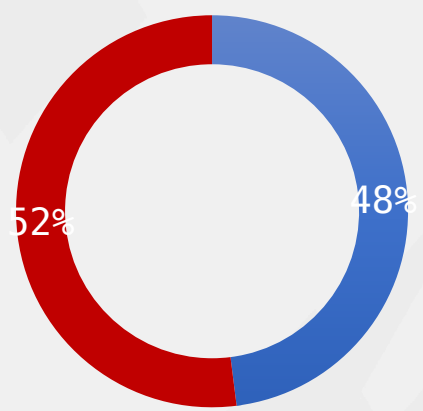

# REALTIME BIG DATA

MATO GROSSO DO SUL  
SETEMBRO 2022

**DADOS GERAIS**

**MATO GROSSO DO SUL**

# DADOS GERAIS

1.000 ENTREVISTAS  
16 E 17 DE SETEMBRO DE 2022  
MARGEM DE ERRO 3PP +/-  
NÍVEL DE CONFIANÇA: 95%

- Até Superior Completo
- Até Ensino Médio Completo
- Até Ensino Fundamental Completo

■ HOMEM ■ MULHER