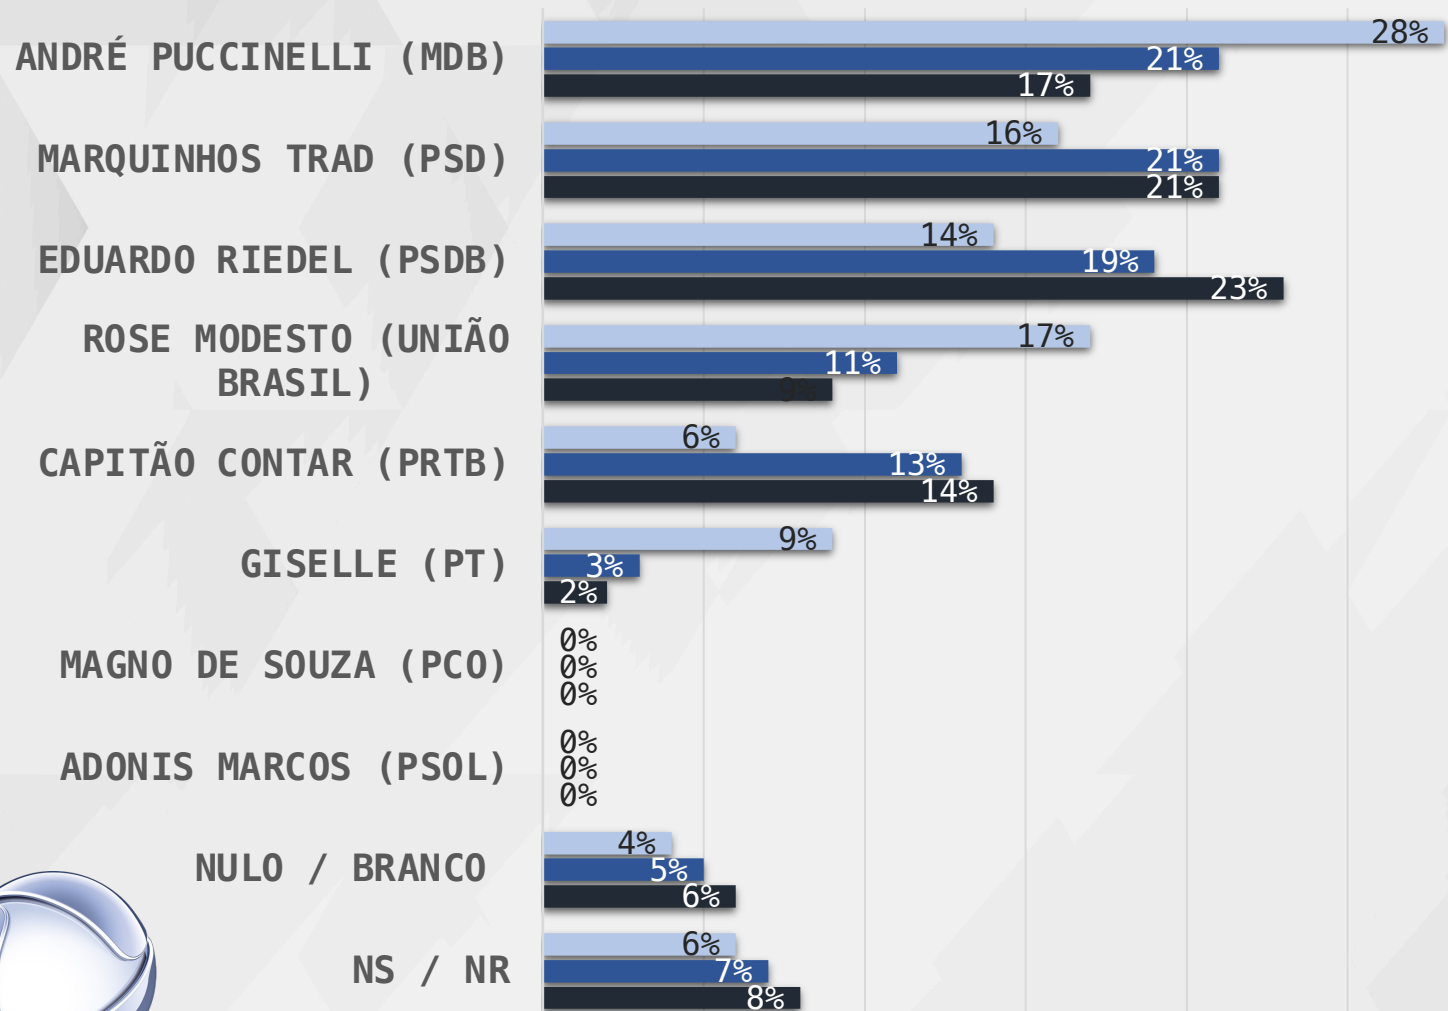

# ESTIMULADA – GOVERNADOR MATO GROSSO DO SUL

CENTRO-NORTE

CORGUINHO, COXIM, PEDRO GOMES, SÃO GABRIEL DO OESTE, SIDROLÂNDIA E TERENO

REALTIME  
BIG DATA

# ESTIMULADA – GOVERNADOR MATO GROSSO DO SUL

■ ATÉ 2 SM ■ 2 A 5 SM ■ MAIS DE 5 SM

RENDIA