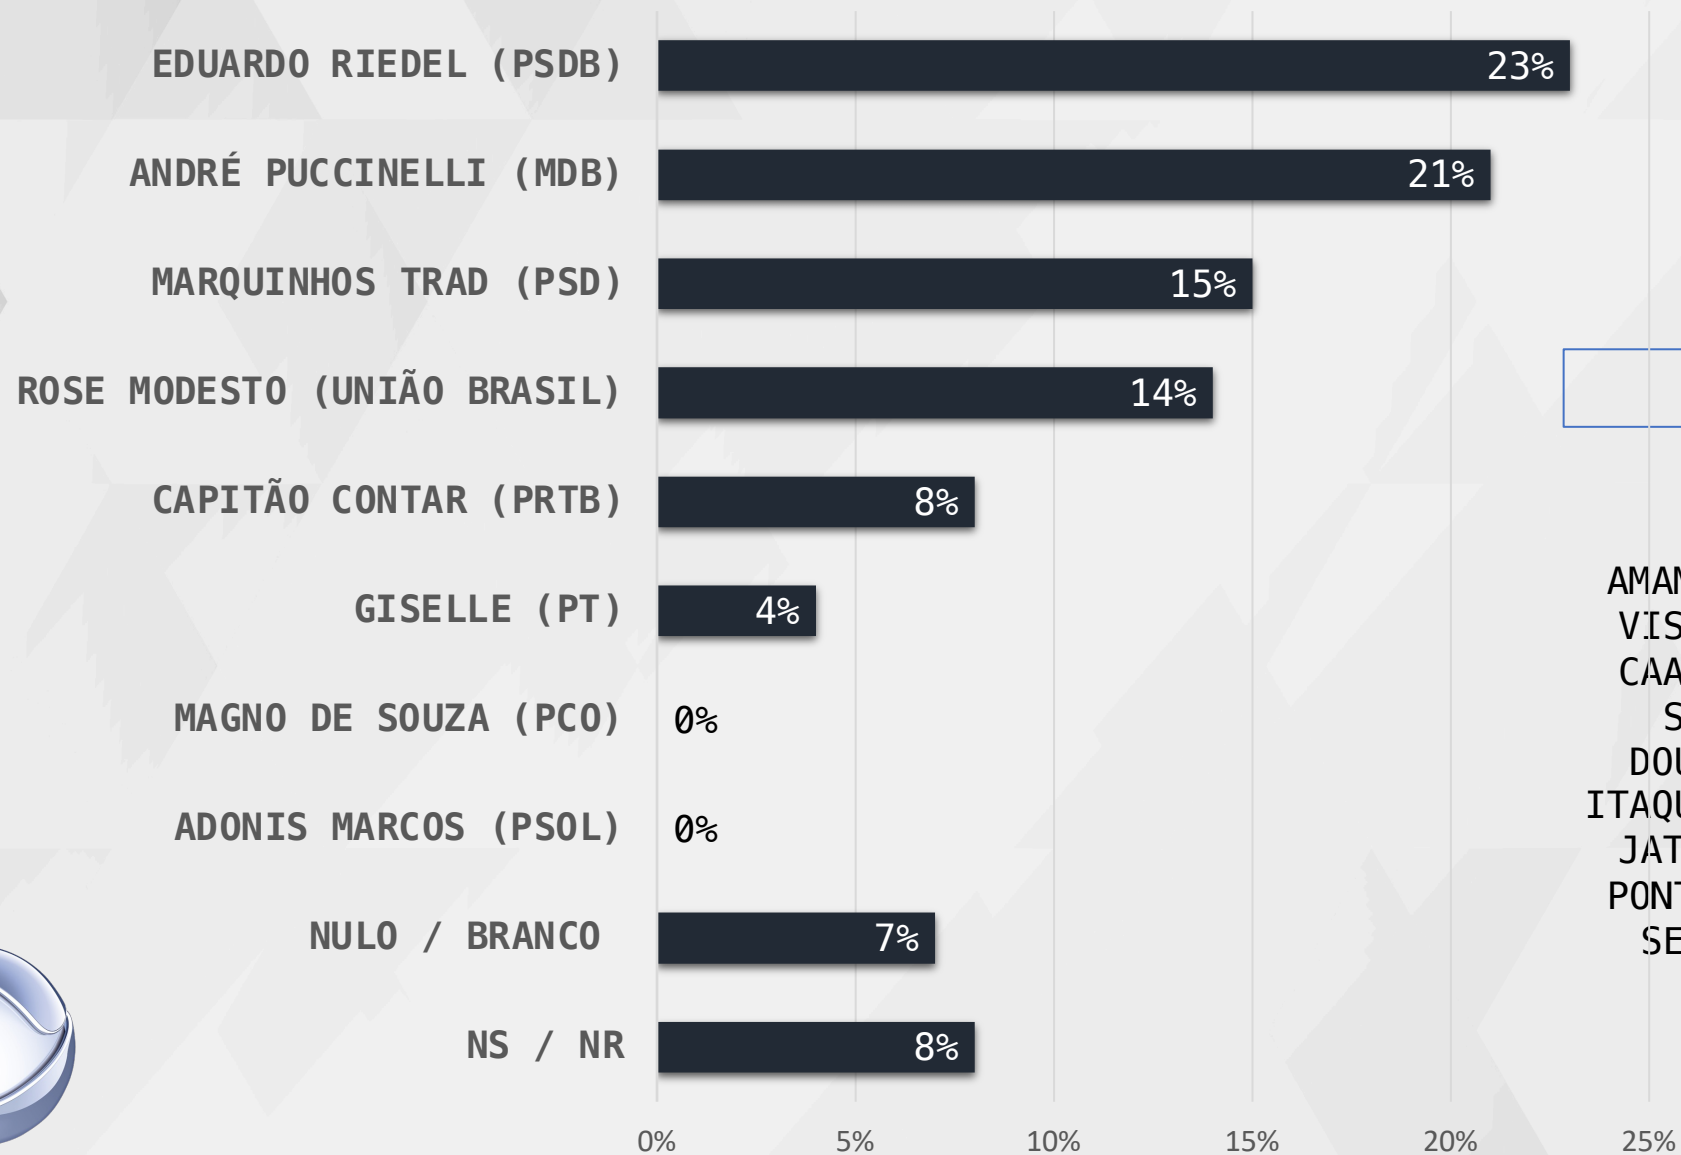

# ESTIMULADA – GOVERNADOR MATO GROSSO DO SUL

# ESTIMULADA – GOVERNADOR MATO GROSSO DO SUL

CAMPO GRANDE

CAMPO GRANDE

# ESTIMULADA – GOVERNADOR MATO GROSSO DO SUL

SUDOESTE

AMAMBAÍ, ANTÔNIO JOÃO, BELA VISTA, BODOQUENA, BONITO, CAARAPÓ, CARACOL, CORONEL SAPUCAIA, DEODÁPOLIS, DOURADOS, FÁTIMA DO SUL, ITAQUIRAÍ, IVINHEMA, JARDIM, JATEÍ, MARACAJU, NAVIRAÍ, PONTA PORÃ, RIO BRILHANTE, SETE QUEDAS E VICENTINA