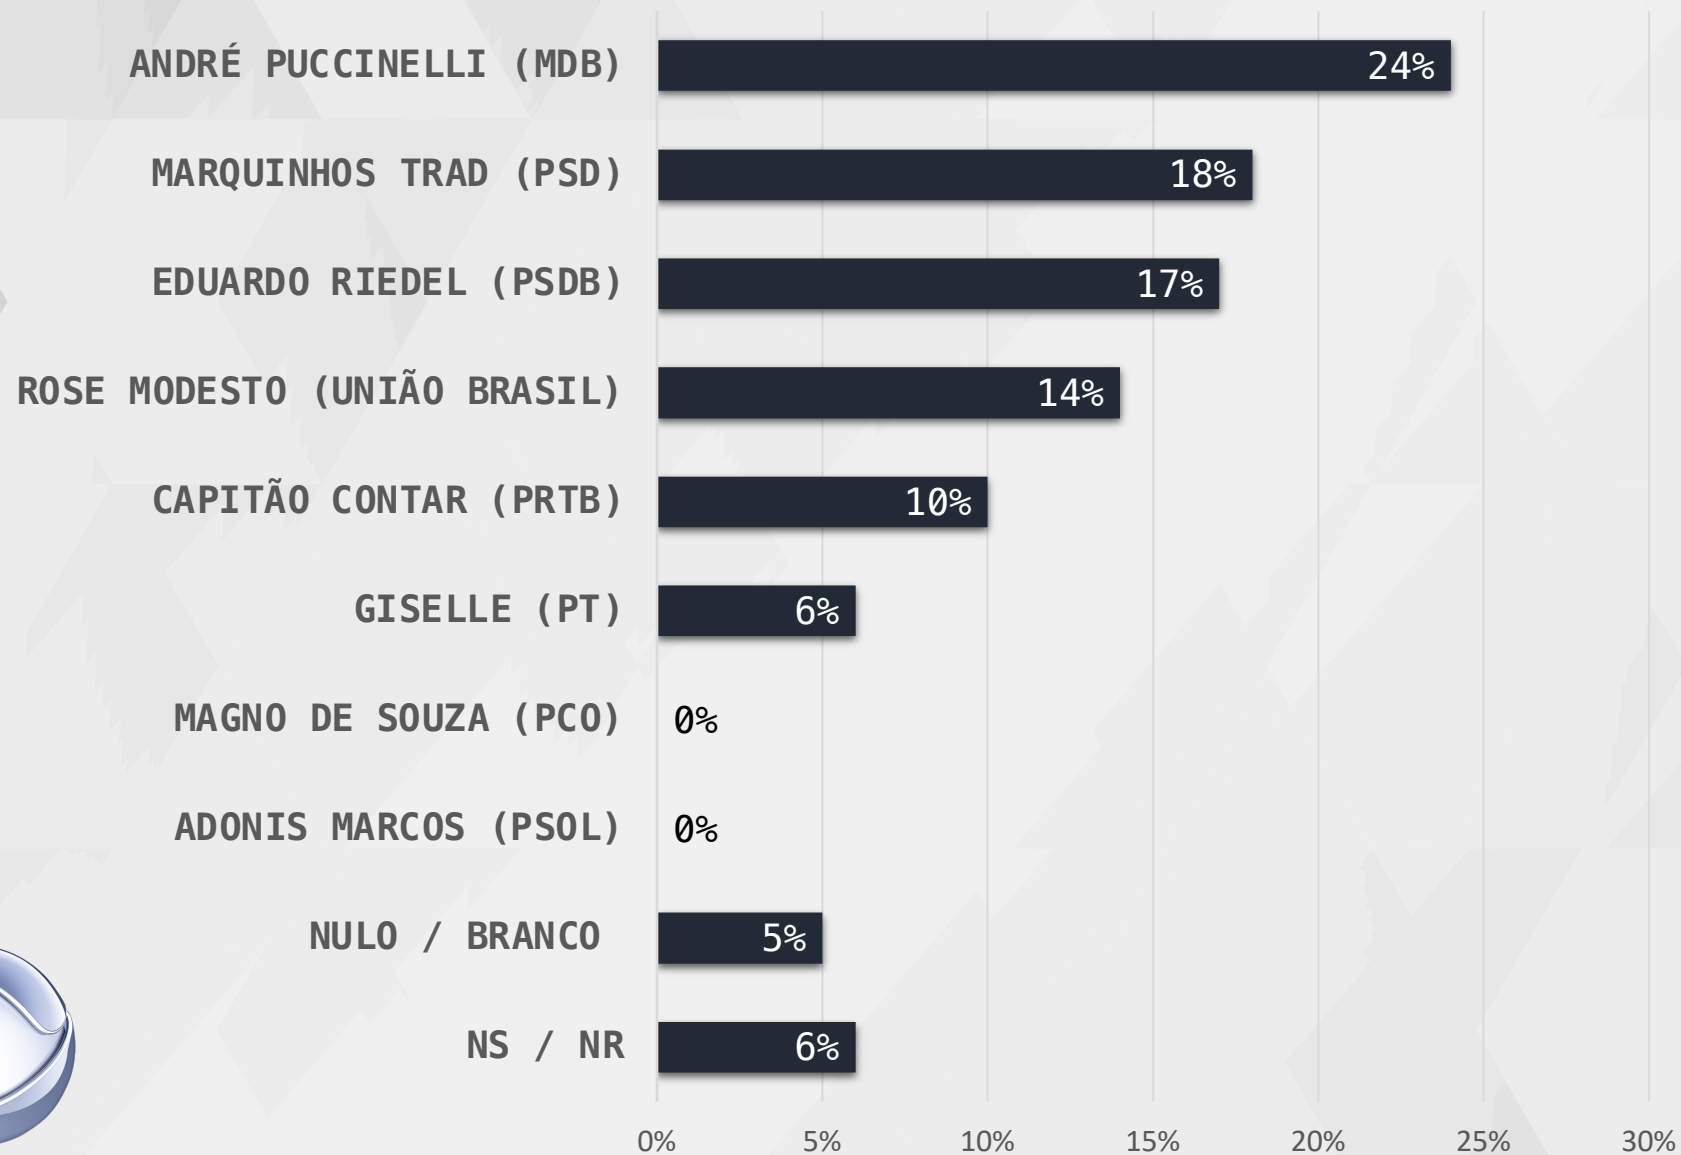

**CENTRO NORTE :** CORGUINHO, COXIM, PEDRO GOMES, SÃO GABRIEL DO OESTE, SIDROLÂNDIA E TERENOS

**INTENÇÃO DE VOTOS**  
**GOVERNADOR – MATO GROSSO DO SUL**

# ESPONTÂNEA – GOVERNADOR MATO GROSSO DO SUL

# ESTIMULADA – GOVERNADOR MATO GROSSO DO SUL