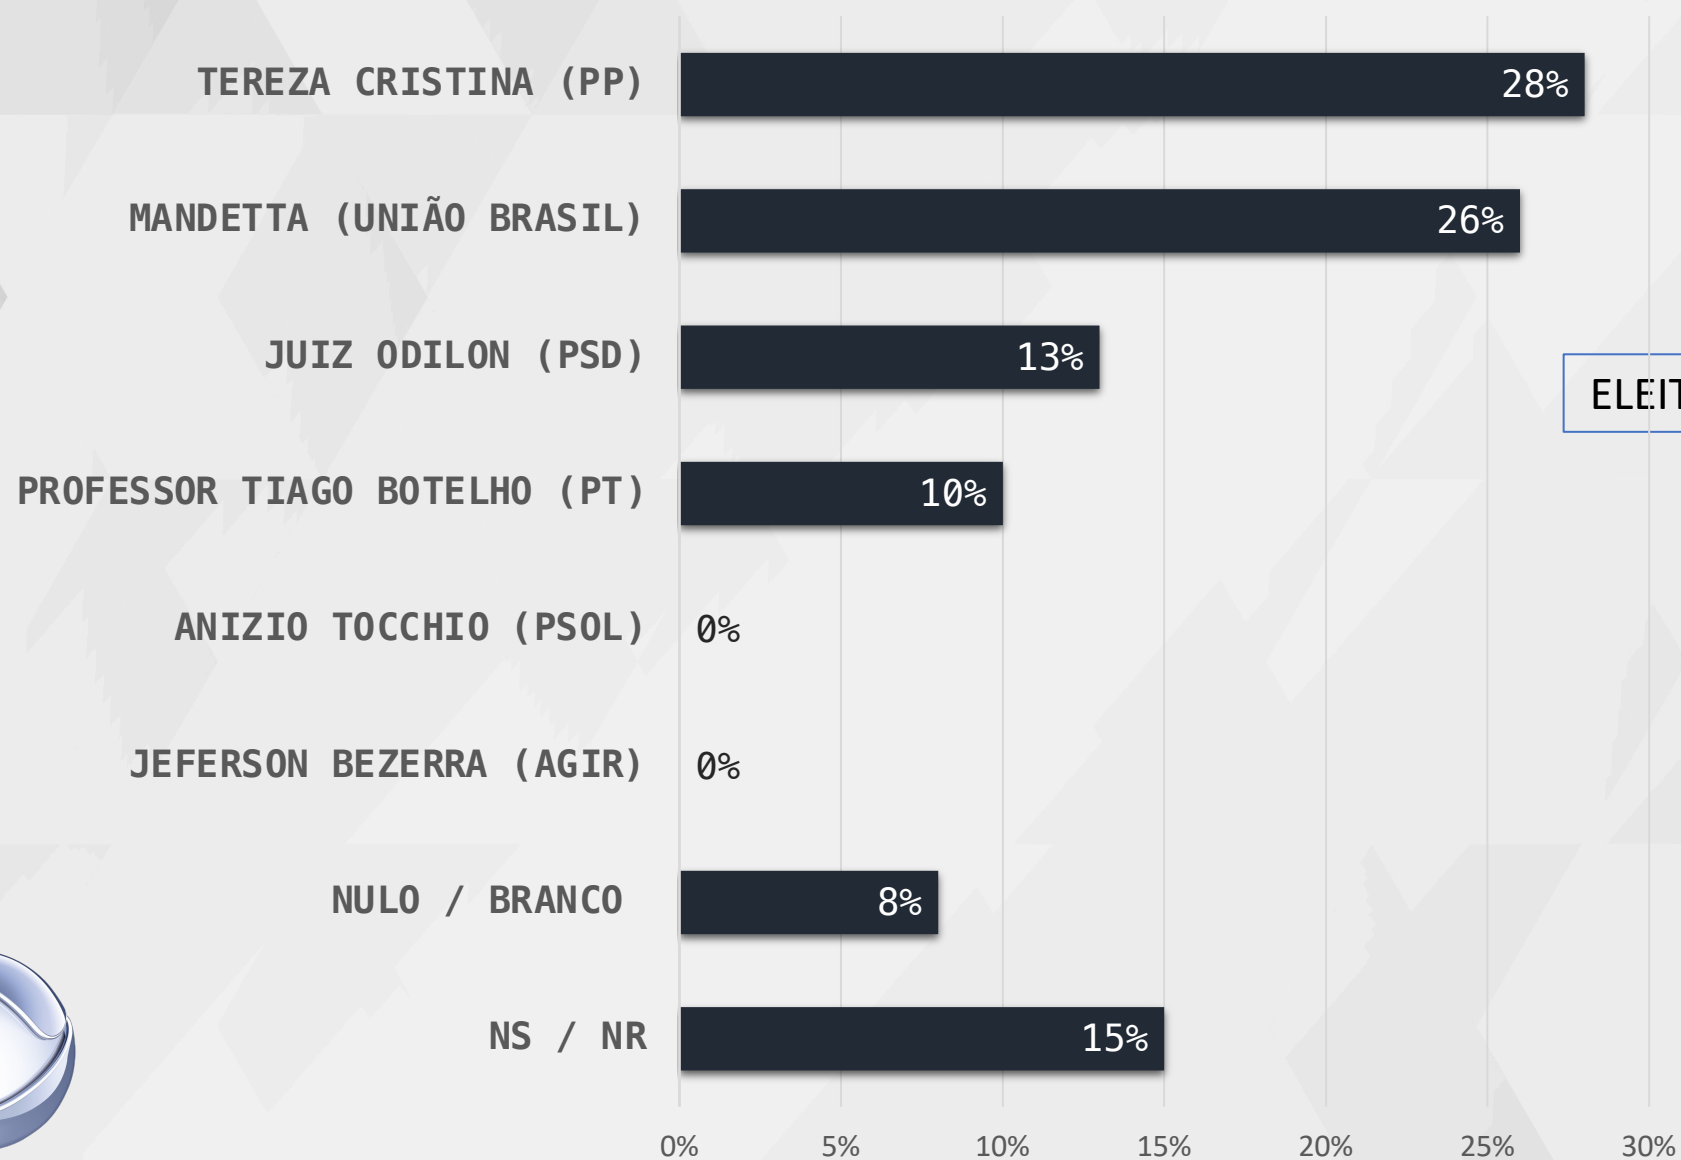

# ESTIMULADA – SENADOR MATO GROSSO DO SUL

ELEITOR DO MARQUINHOS  
TRAD

# ESTIMULADA – SENADOR MATO GROSSO DO SUL

ELEITOR DO EDUARDO RIEDEL

# ESTIMULADA – SENADOR MATO GROSSO DO SUL

ELEITOR DA ROSE MODESTO