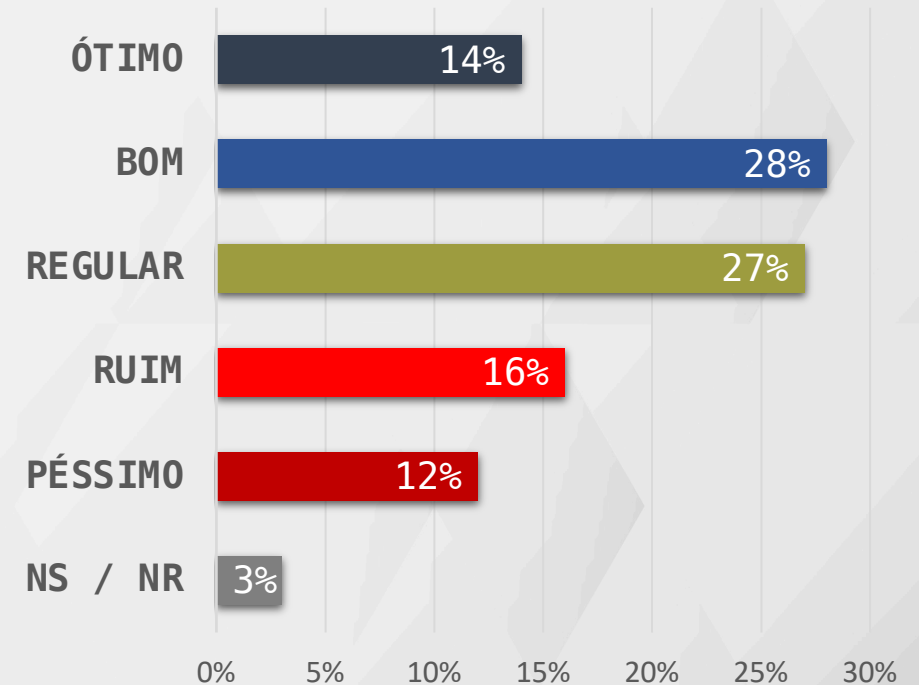

■ APROVA ■ DESAPROVA ■ NS/NR