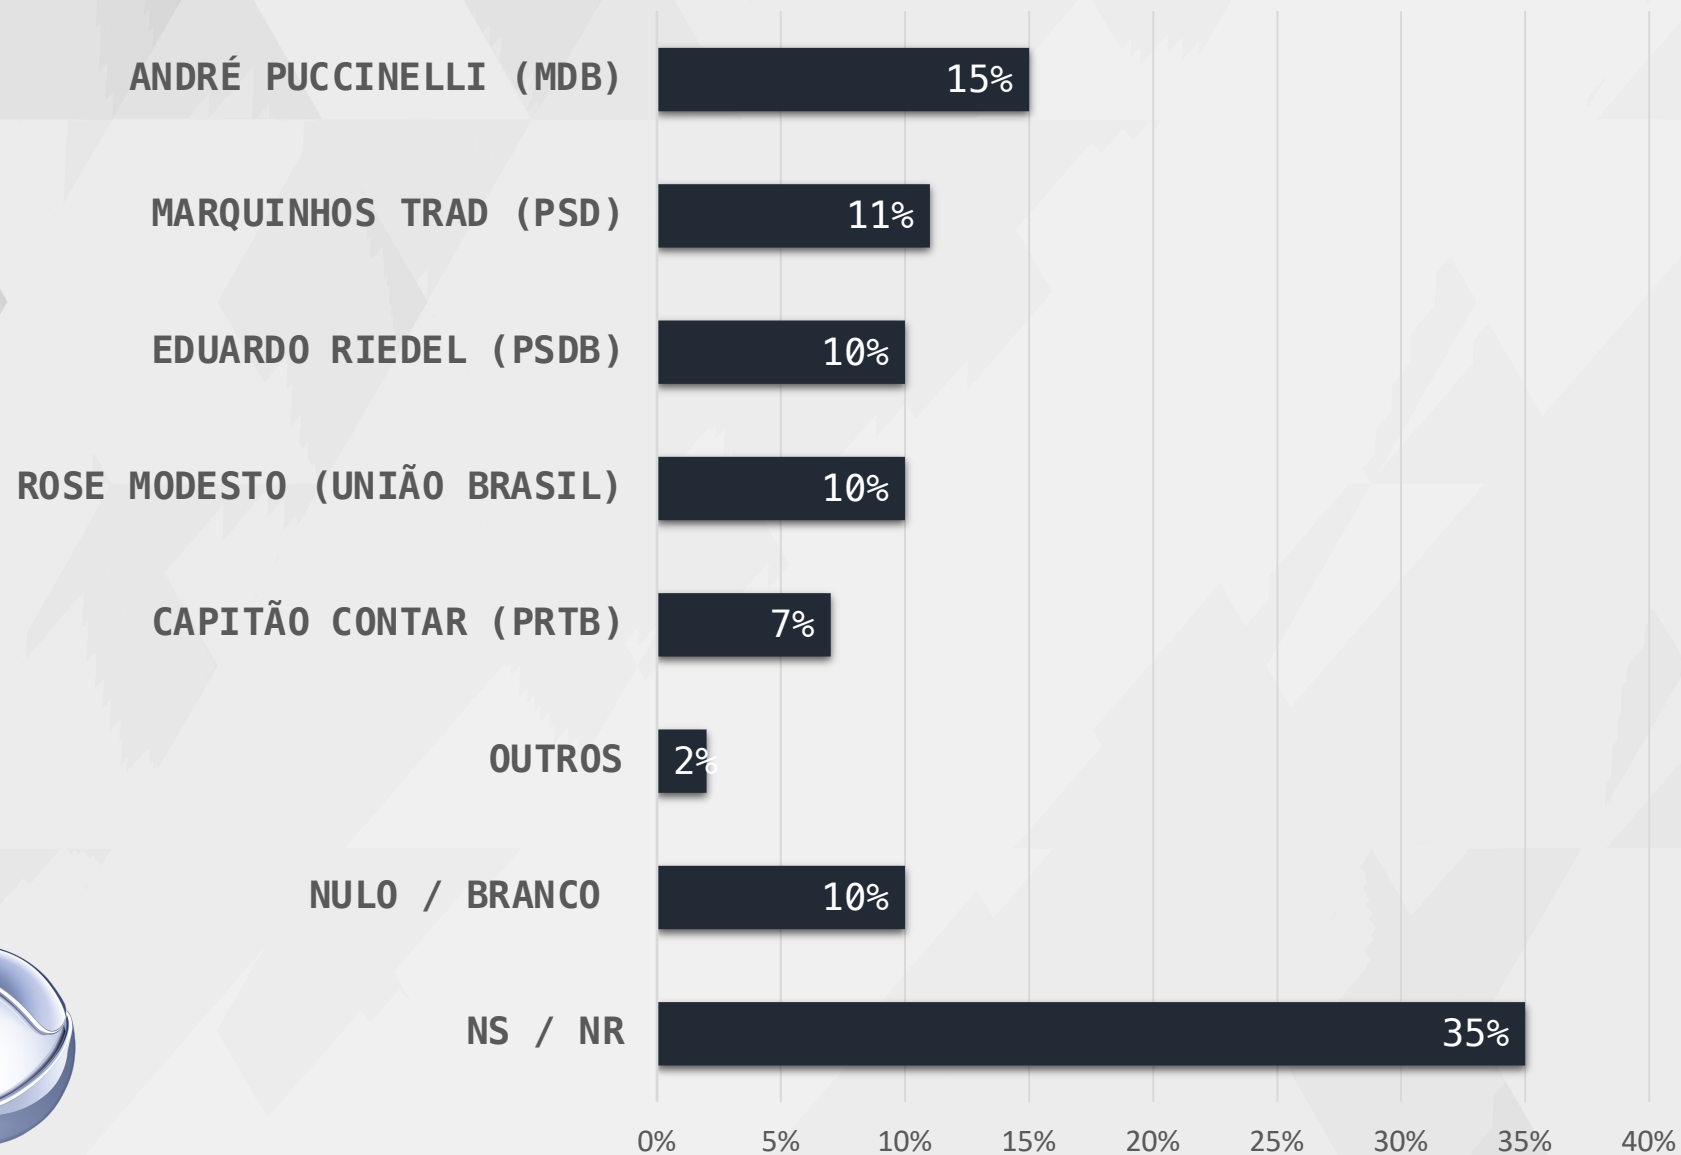

**CENTRO NORTE :** CORGUINHO, COXIM, PEDRO GOMES, SÃO GABRIEL DO OESTE, SIDROLÂNDIA E TERENOS

**INTENÇÃO DE VOTOS**  
**GOVERNADOR – MATO GROSSO DO SUL**

# ESPONTÂNEA – GOVERNADOR MATO GROSSO DO SUL