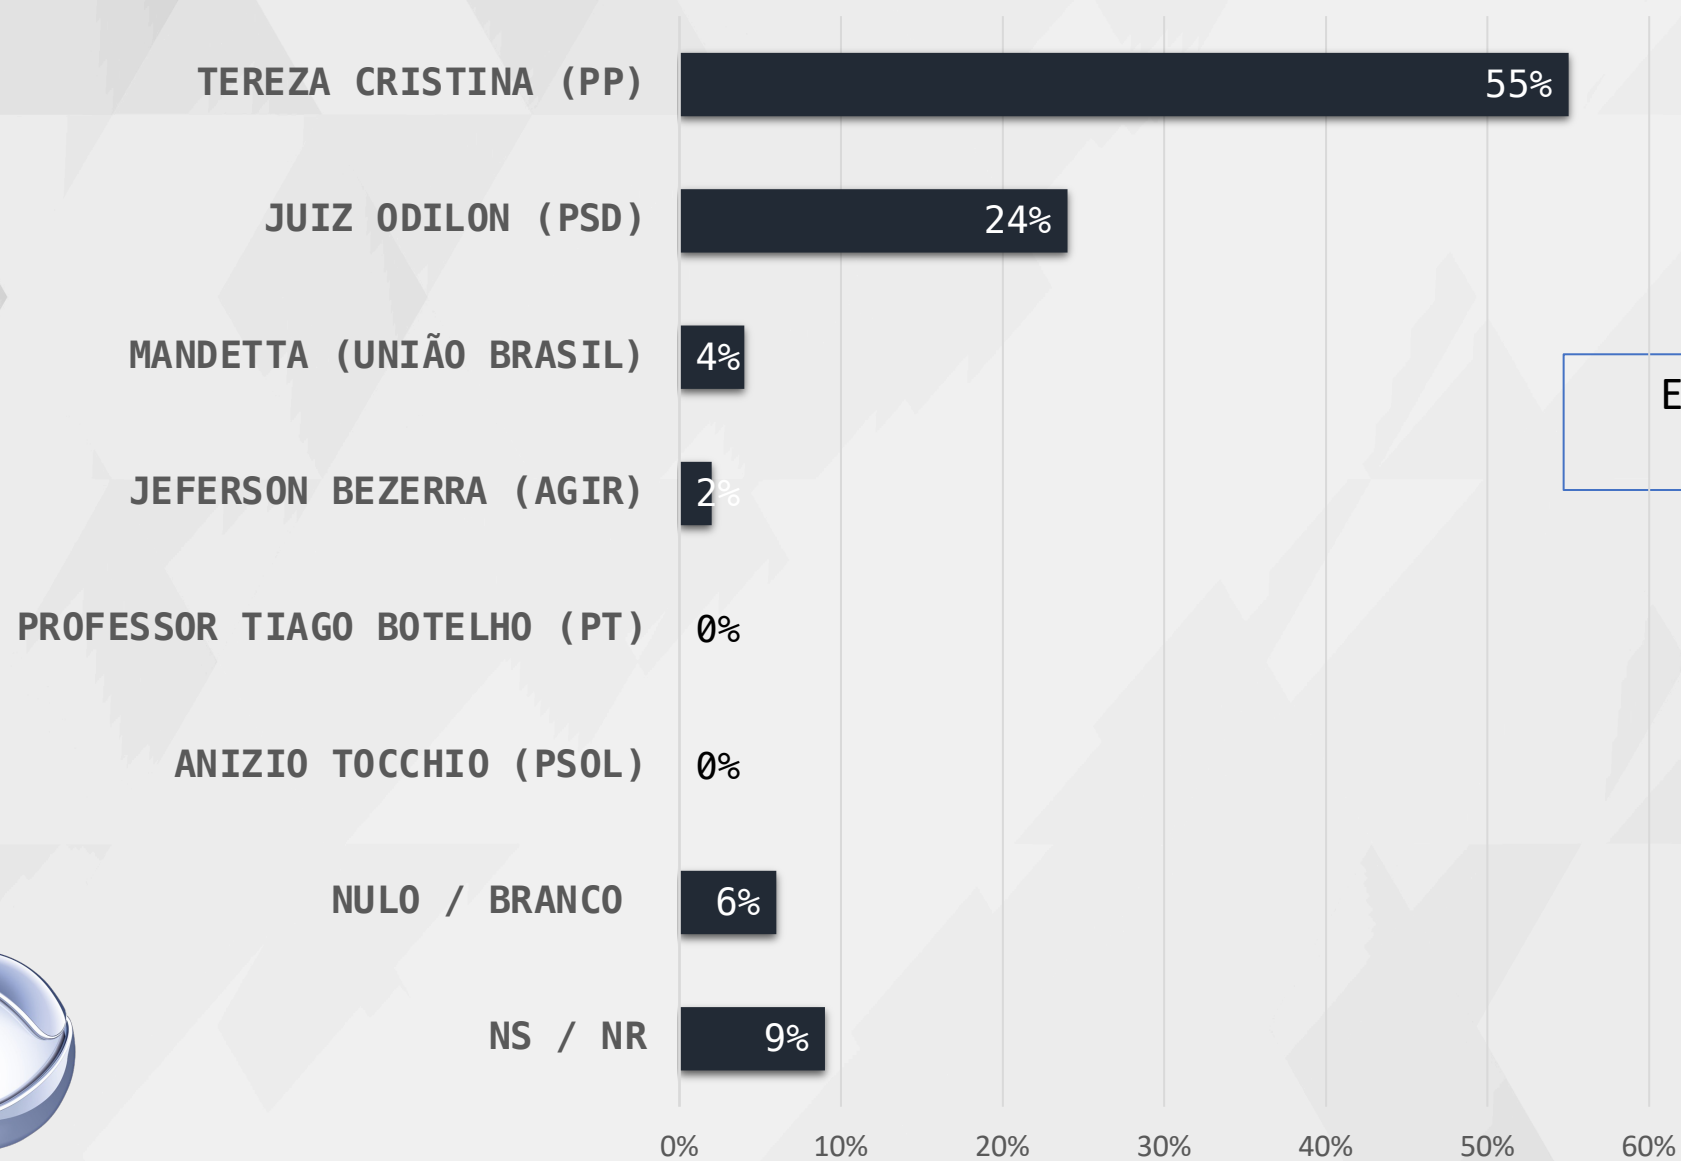

ESTIMULADA – SENADOR MATO GROSSO DO SUL

ELEITOR DO CAPITÃO
CONTAR