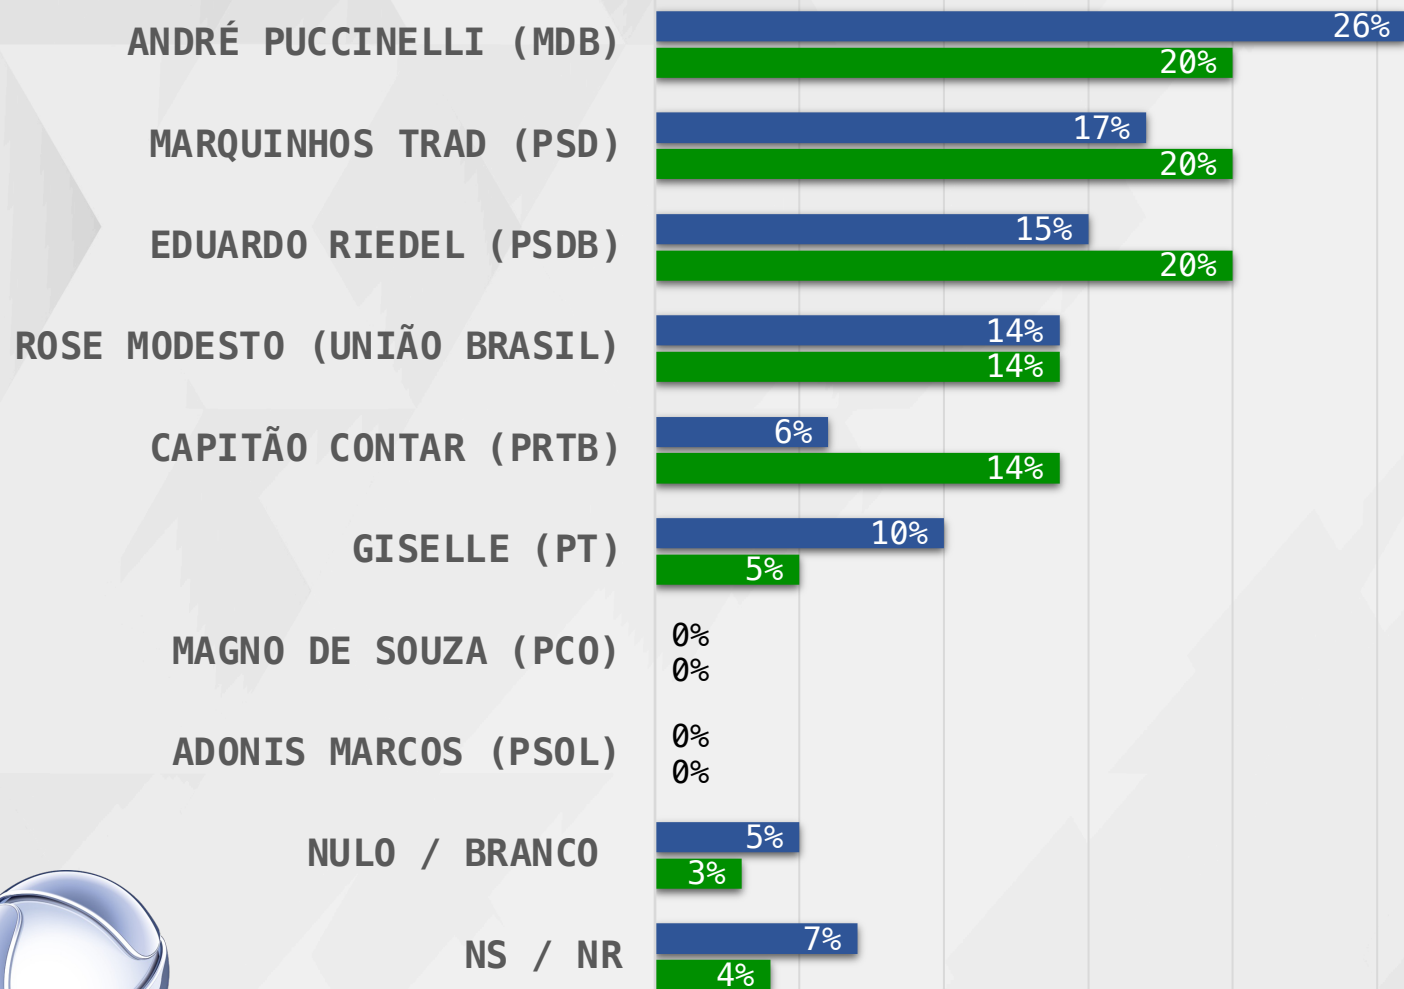

# ESTIMULADA – GOVERNADOR MATO GROSSO DO SUL

■ ATÉ 2 SM ■ 2 A 5 SM ■ MAIS DE 5 SM

RENDIA

# ESTIMULADA – GOVERNADOR MATO GROSSO DO SUL

MULHER HOMEM

GÊNERO

# ESTIMULADA – GOVERNADOR MATO GROSSO DO SUL

■ CATÓLICOS ■ EVANGÉLICOS

RELIGIÃO

**VOTOS VÁLIDOS**

**GOVERNADOR – MATO GROSSO DO SUL**