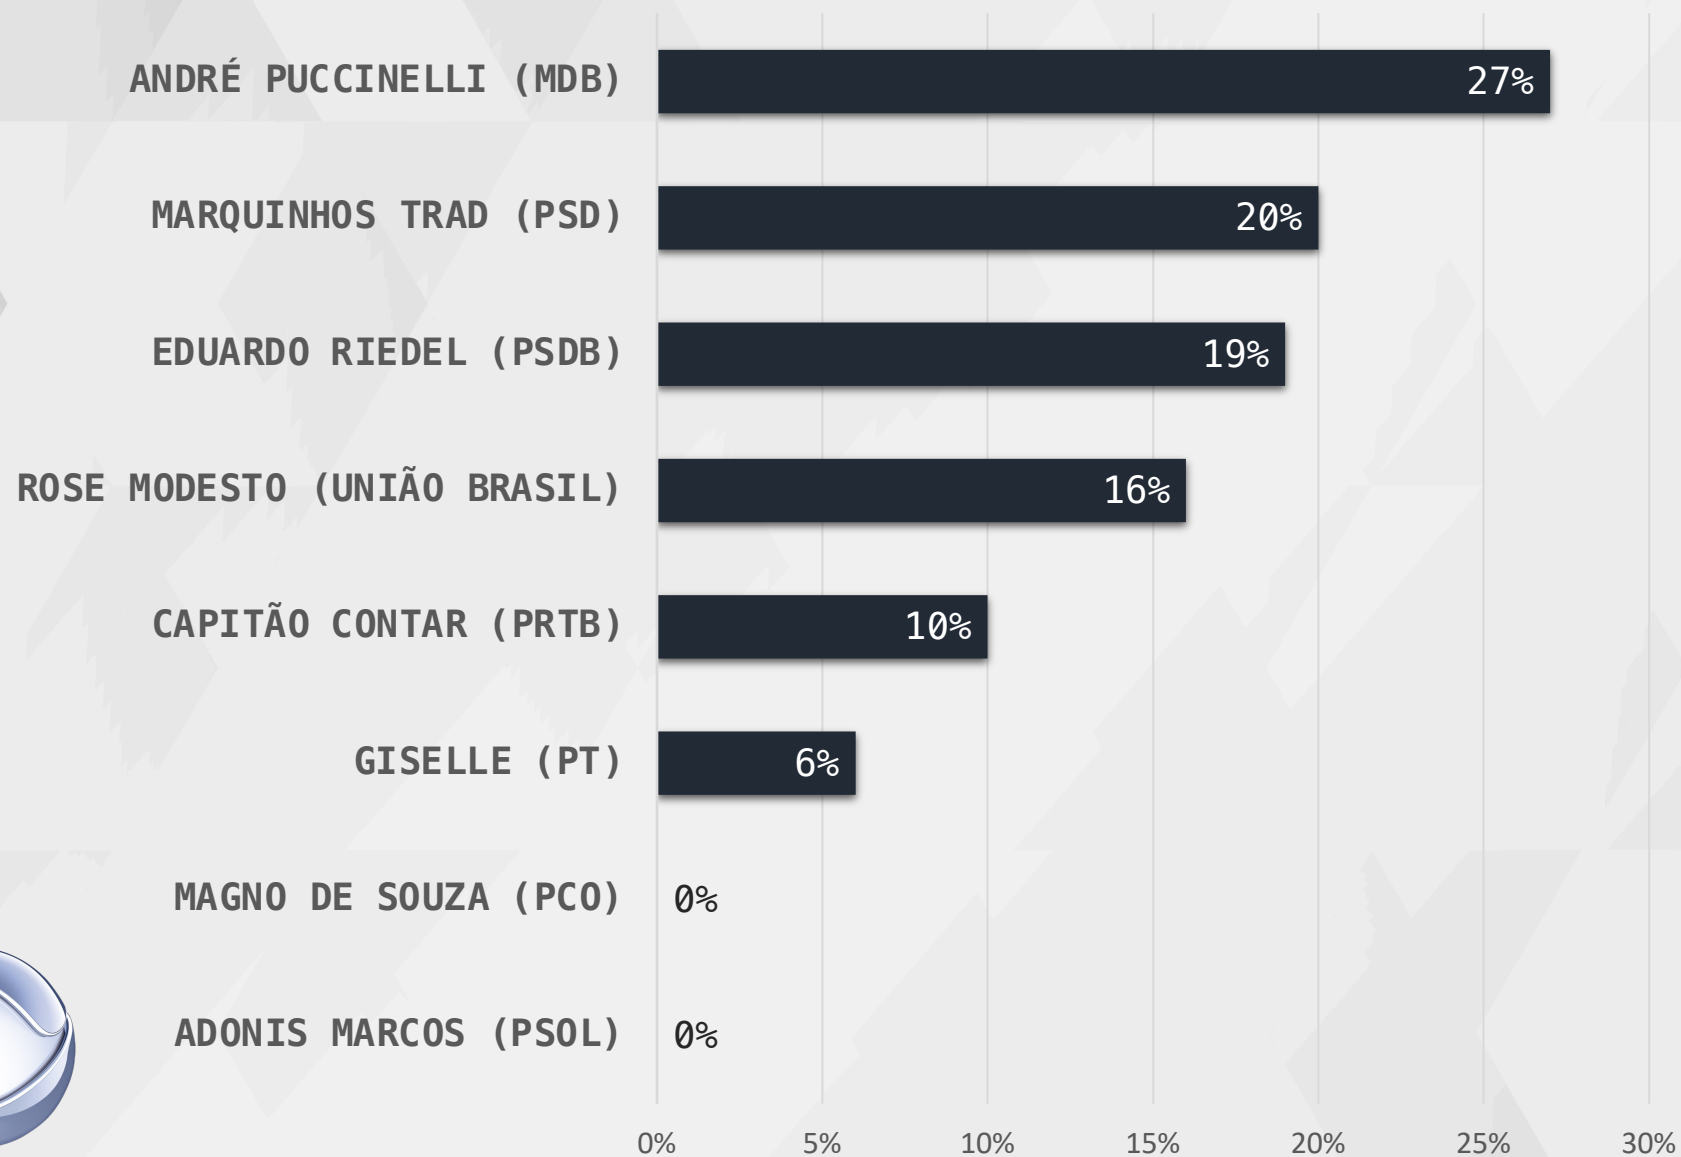

ESTIMULADA – GOVERNADOR MATO GROSSO DO SUL