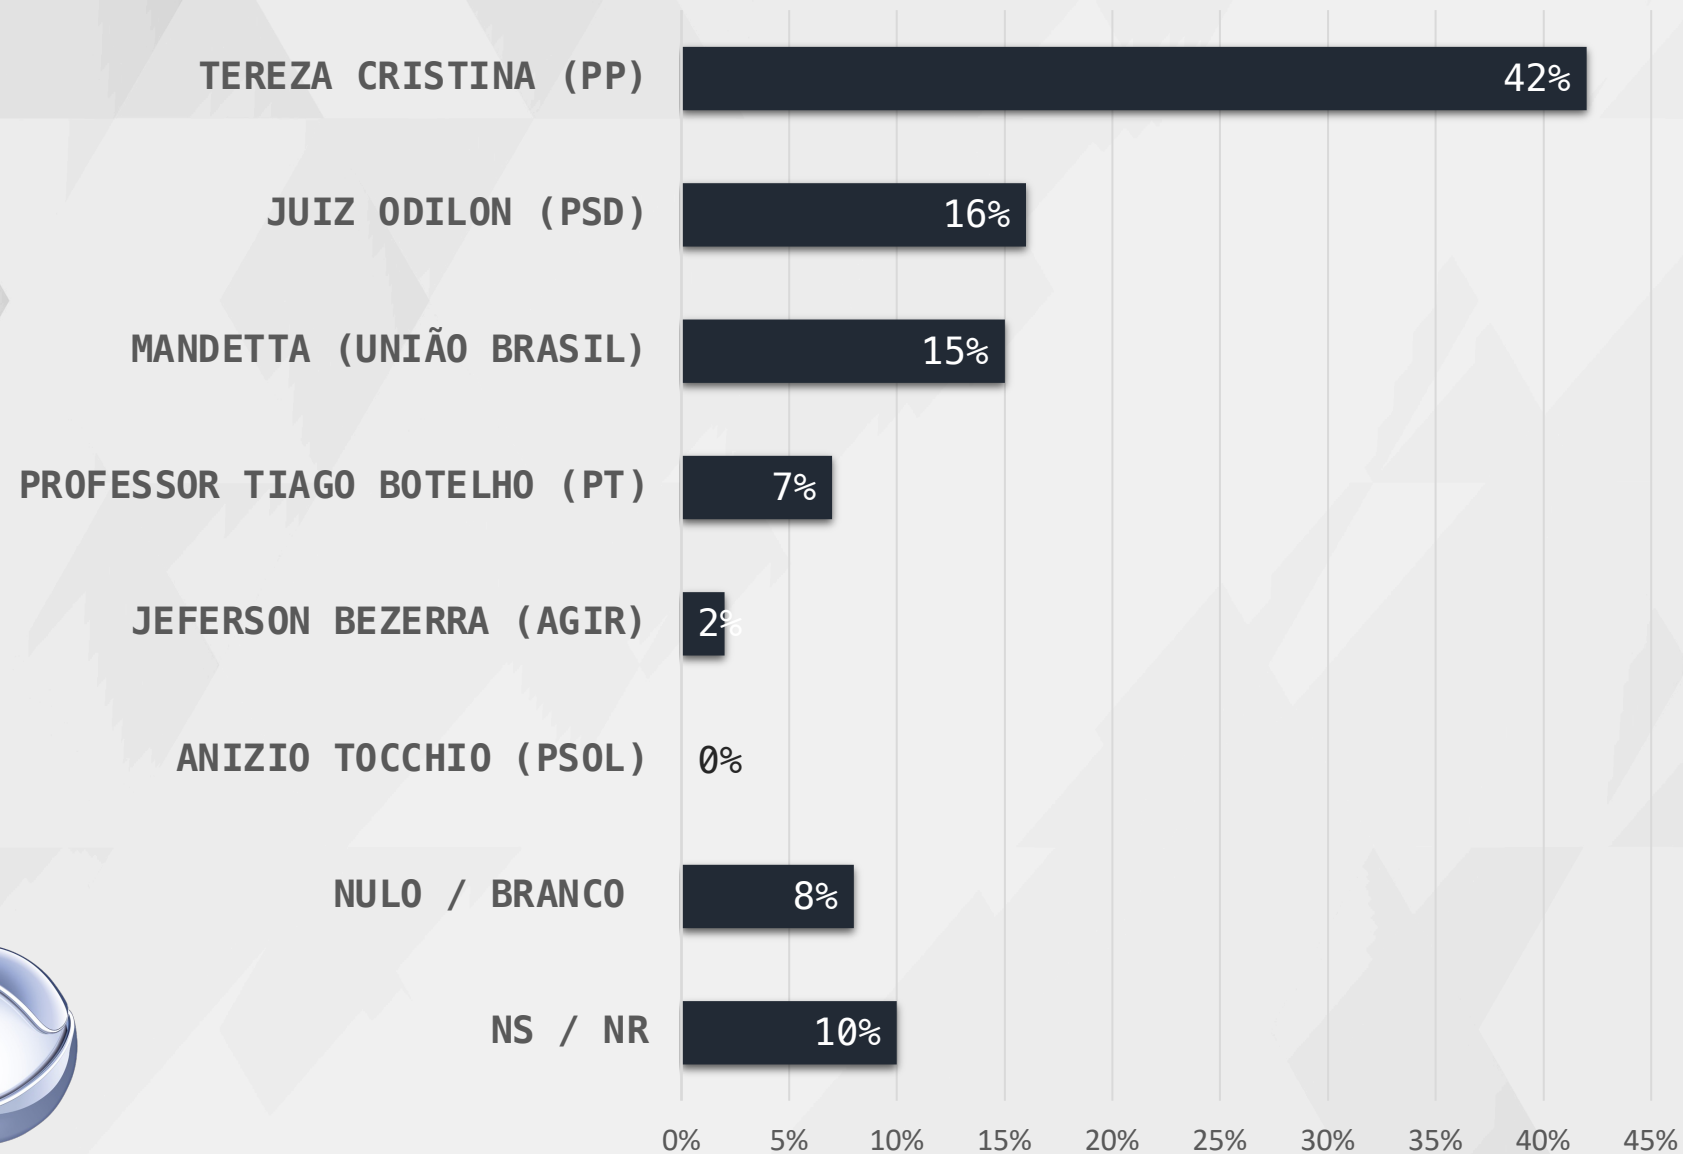

ESTIMULADA – SENADOR MATO GROSSO DO SUL

ELEITOR DO MARQUINHOS
TRAD