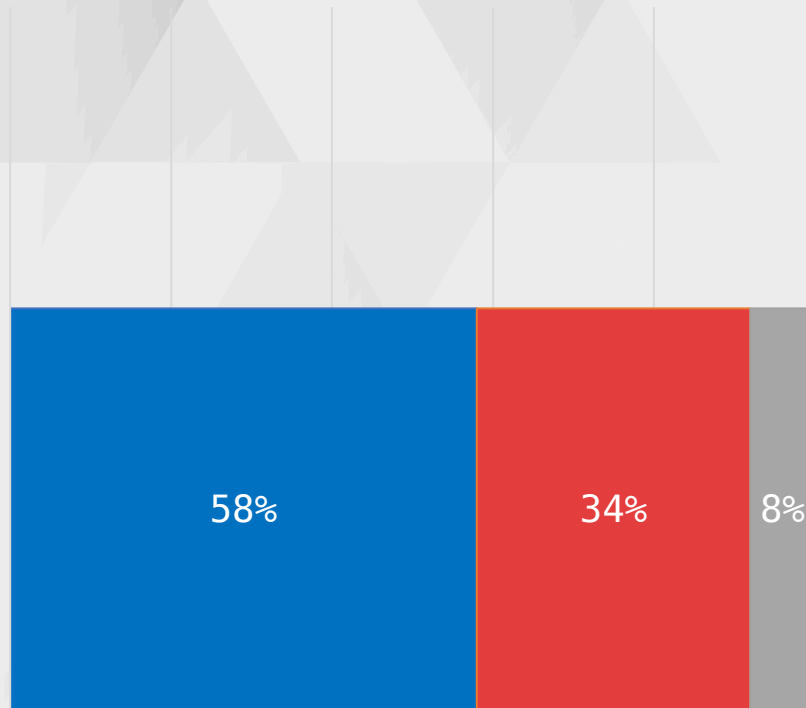

APROVAÇÃO GOVERNO MATO GROSSO DO SUL