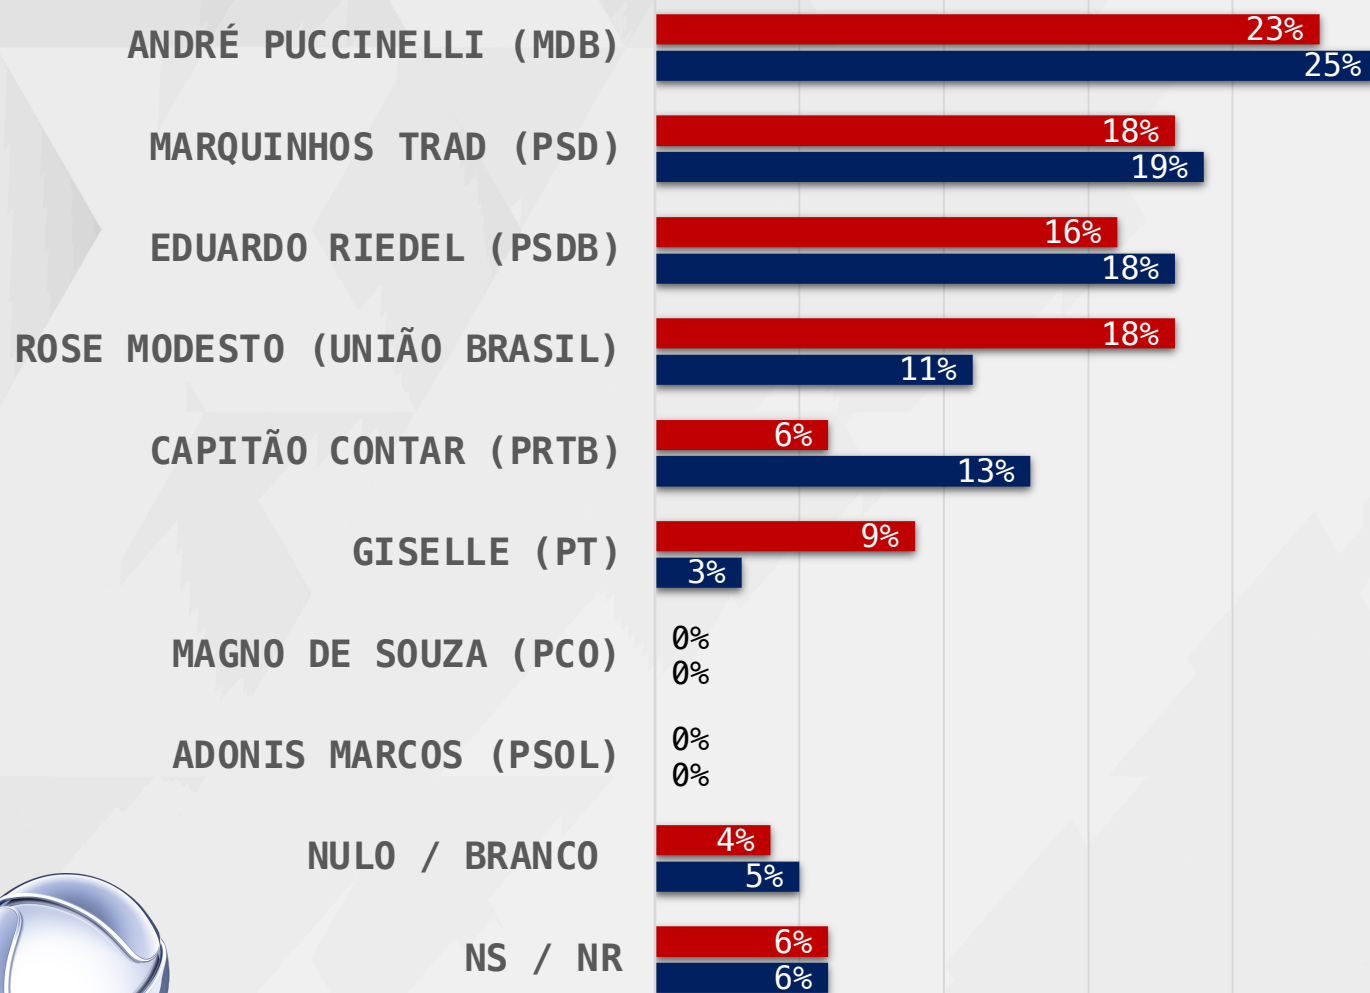

# ESTIMULADA – GOVERNADOR MATO GROSSO DO SUL

CENTRO-NORTE

CORGUINHO, COXIM, PEDRO GOMES, SÃO GABRIEL DO OESTE, SIDROLÂNDIA E TERENO

REALTIME  
BIG DATA

# ESTIMULADA – GOVERNADOR MATO GROSSO DO SUL

■ ATÉ 2 SM ■ 2 A 5 SM ■ MAIS DE 5 SM

RENDIA

# ESTIMULADA – GOVERNADOR MATO GROSSO DO SUL

MULHER HOMEM

GÊNERO