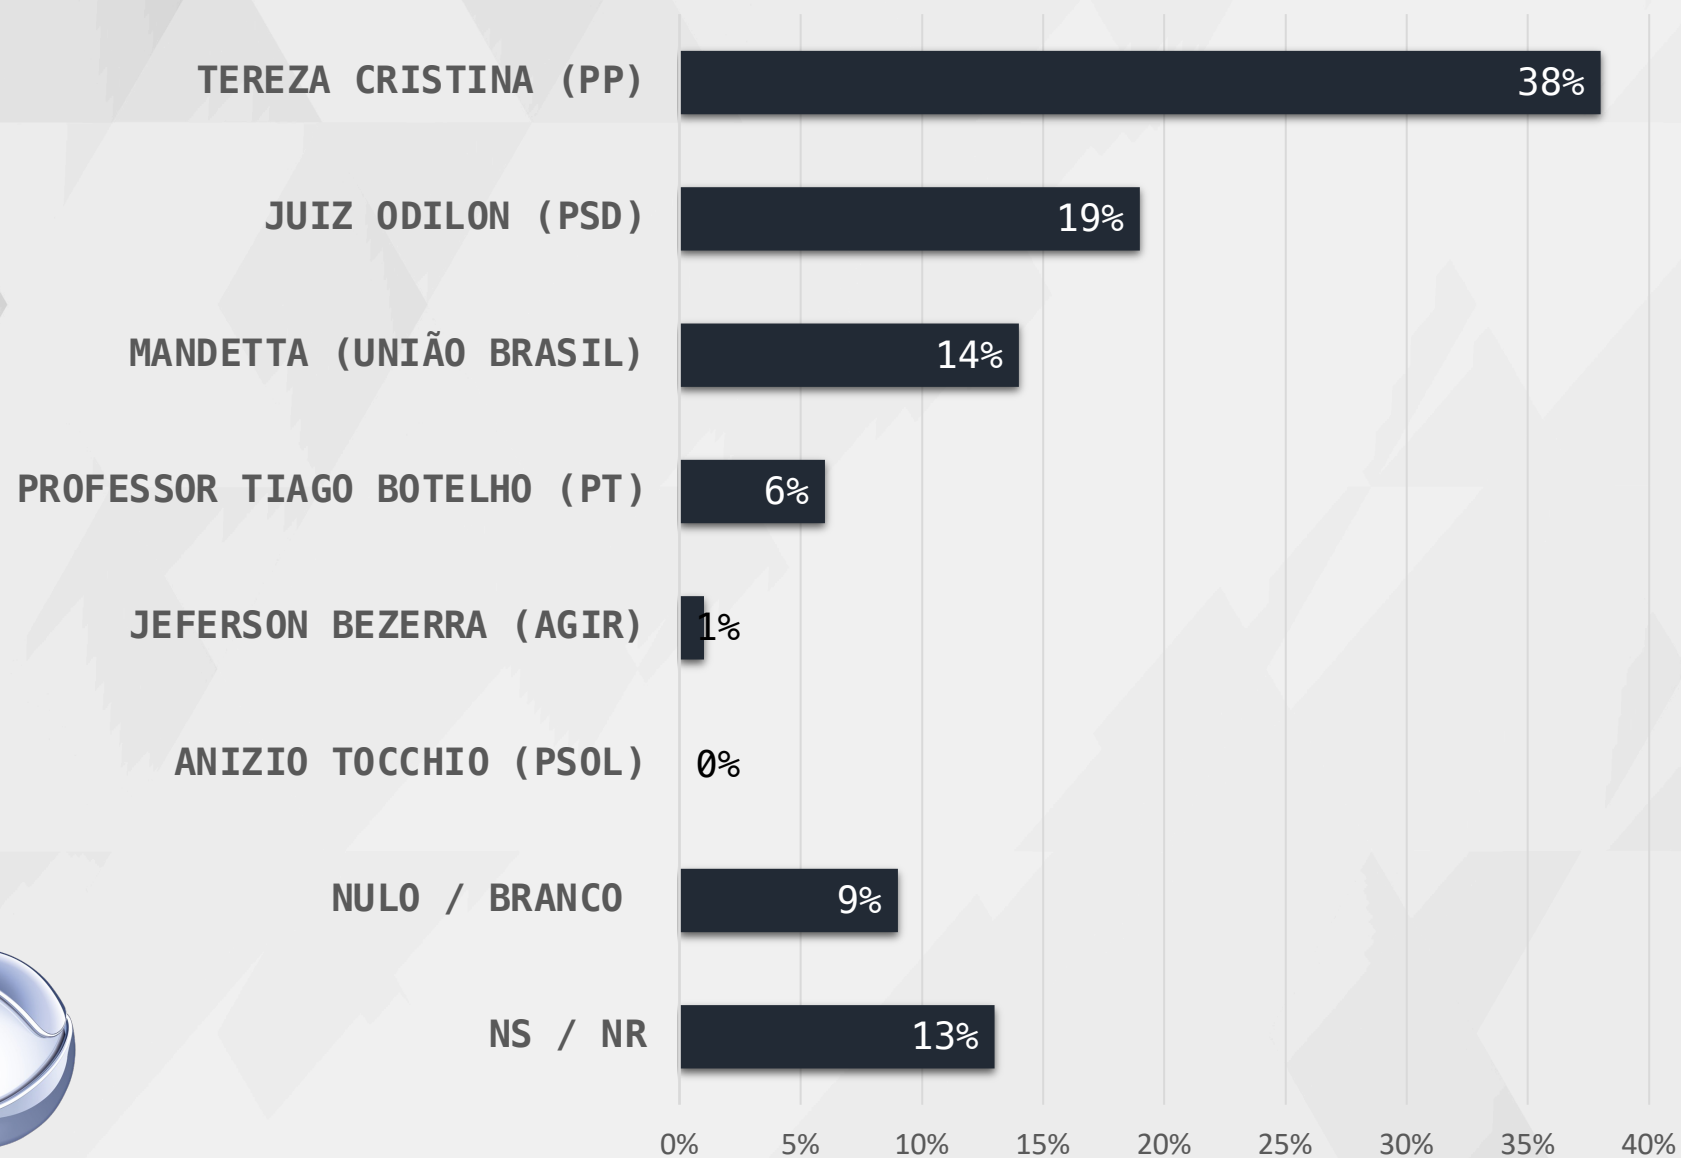

# ESTIMULADA – GOVERNADOR MATO GROSSO DO SUL

REALTIME  
BIGDATA

**REJEIÇÃO**

**GOVERNADOR – MATO GROSSO DO SUL**

# REJEIÇÃO MÚLTIPLA – GOVERNADOR MATO GROSSO DO SUL

**INTENÇÃO DE VOTOS**  
**SENADOR – MATO GROSSO DO SUL**

# ESTIMULADA – SENADOR MATO GROSSO DO SUL

# ESTIMULADA – SENADOR MATO GROSSO DO SUL

ELEITOR DO ANDRÉ  
PUCCINELLI