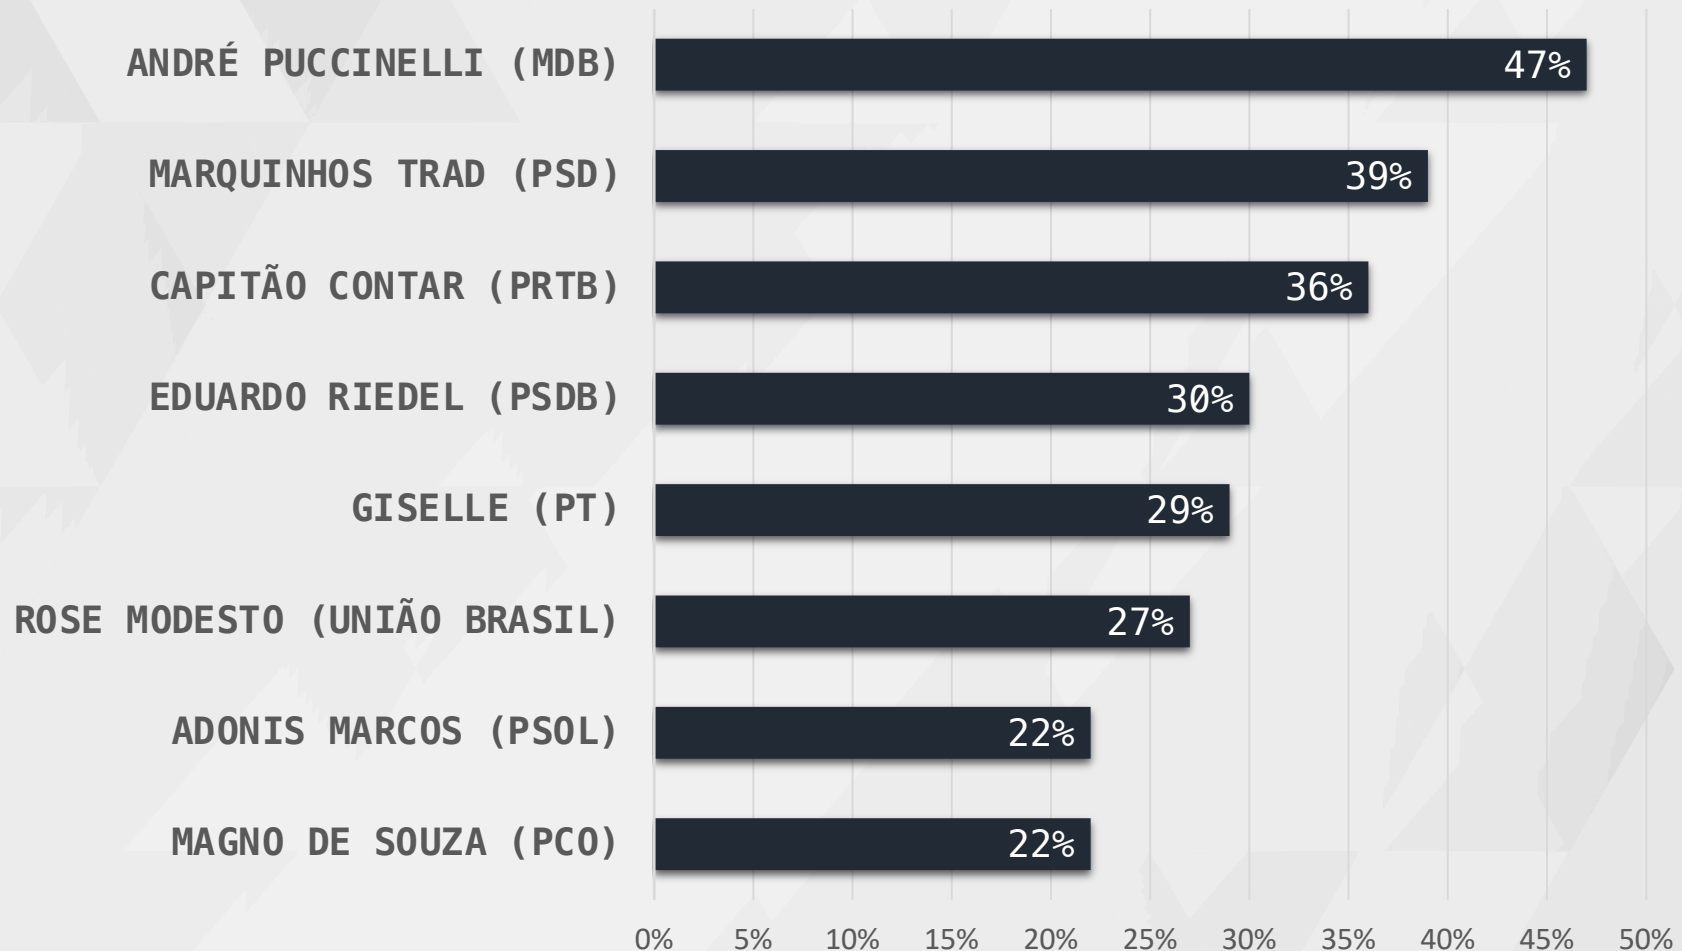

REJEIÇÃO MÚLTIPLA – GOVERNADOR MATO GROSSO DO SUL