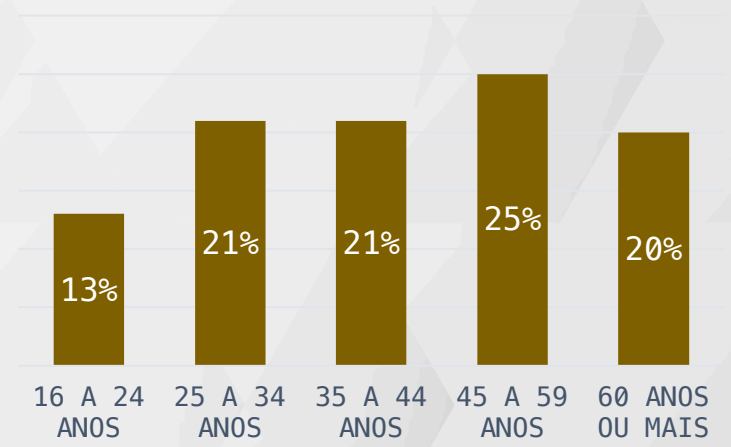

# REALTIME BIG DATA

MATO GROSSO DO SUL  
SETEMBRO 2022

**DADOS GERAIS**

**MATO GROSSO DO SUL**

# DADOS GERAIS

1.000 ENTREVISTAS  
16 E 17 DE SETEMBRO DE 2022  
MARGEM DE ERRO 3PP +/-  
NÍVEL DE CONFIANÇA: 95%

- Até Superior Completo
- Até Ensino Médio Completo
- Até Ensino Fundamental Completo

■ HOMEM ■ MULHER