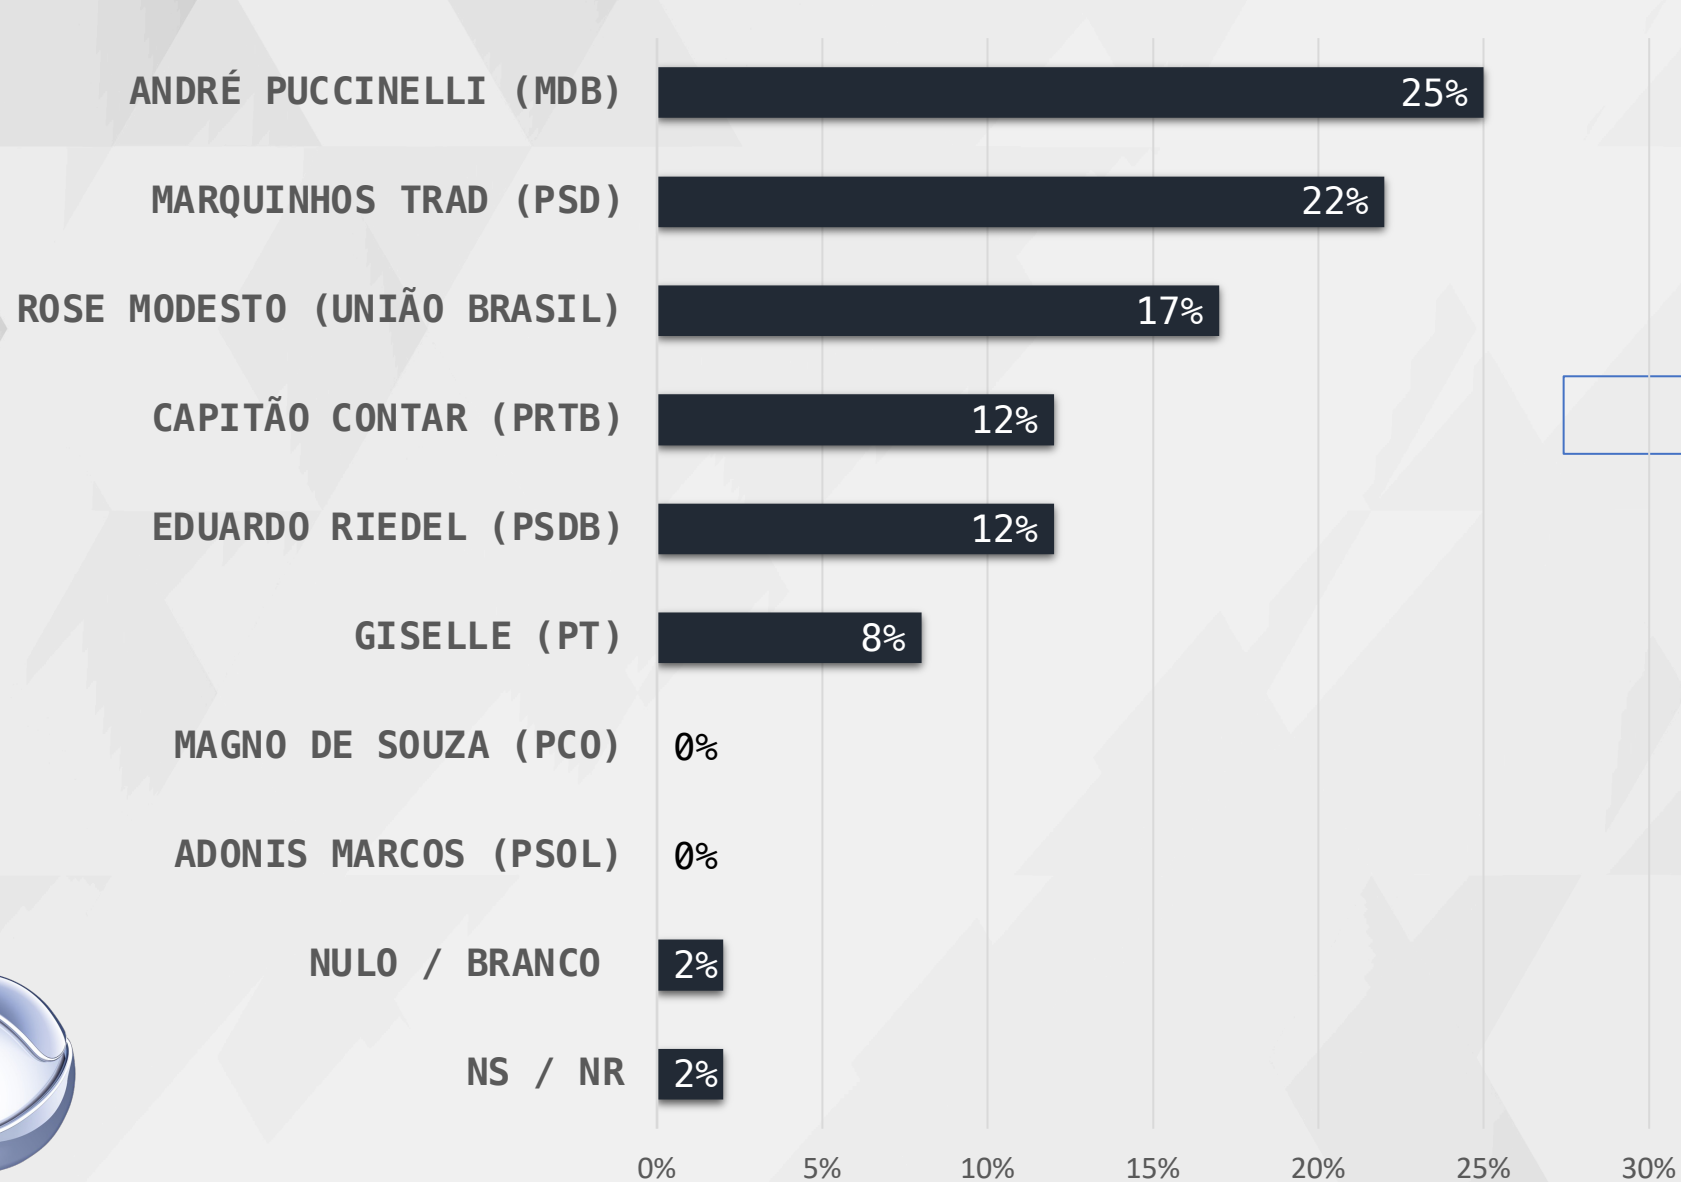

ESTIMULADA – GOVERNADOR MATO GROSSO DO SUL

CAMPO GRANDE

CAMPO GRANDE