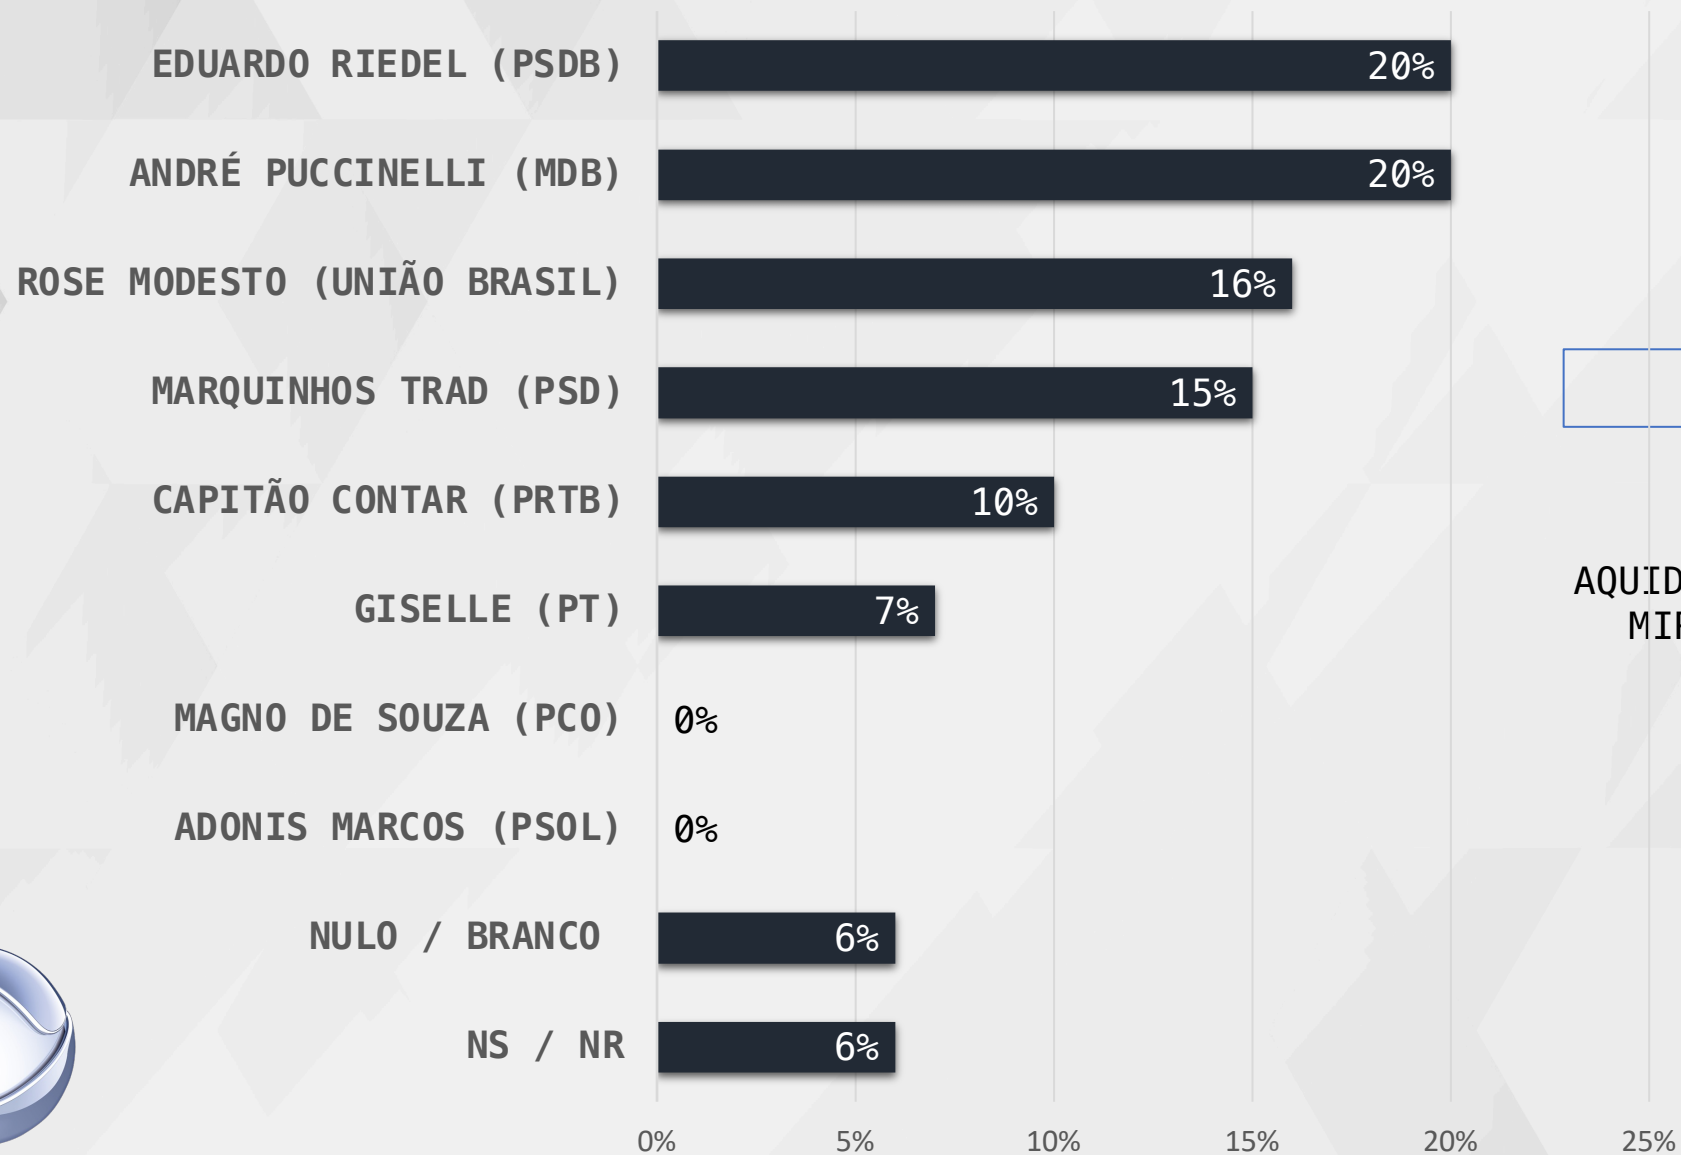

ESTIMULADA – GOVERNADOR MATO GROSSO DO SUL

PANTANAIS

AQUIDAUANA, CORUMBÁ, LADÁRIO,
MIRANDA E PORTO MURTINHO