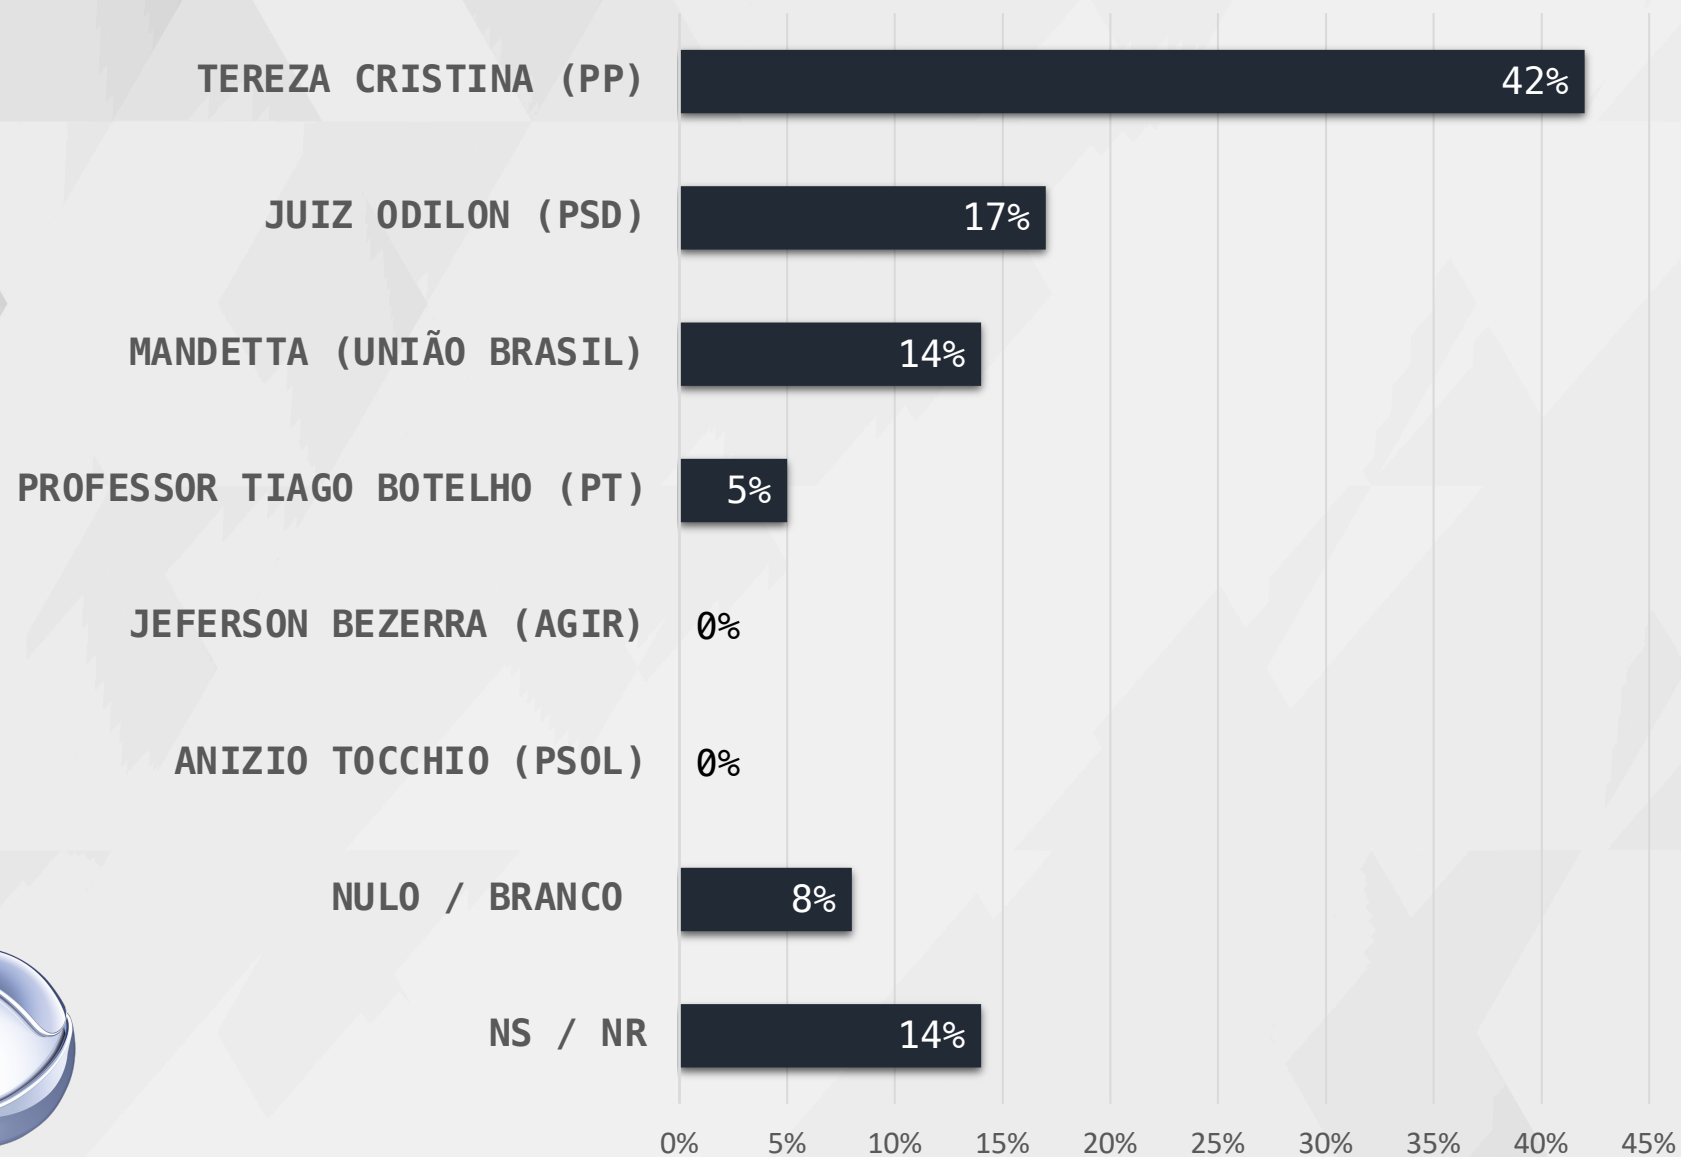

# ESTIMULADA – GOVERNADOR MATO GROSSO DO SUL

REALTIME  
BIGDATA

**REJEIÇÃO**

**GOVERNADOR – MATO GROSSO DO SUL**

# REJEIÇÃO MÚLTIPLA – GOVERNADOR MATO GROSSO DO SUL

**INTENÇÃO DE VOTOS**  
**SENADOR – MATO GROSSO DO SUL**

# ESTIMULADA – SENADOR MATO GROSSO DO SUL

# ESTIMULADA – SENADOR MATO GROSSO DO SUL

ELEITOR DO ANDRÉ  
PUCCINELLI