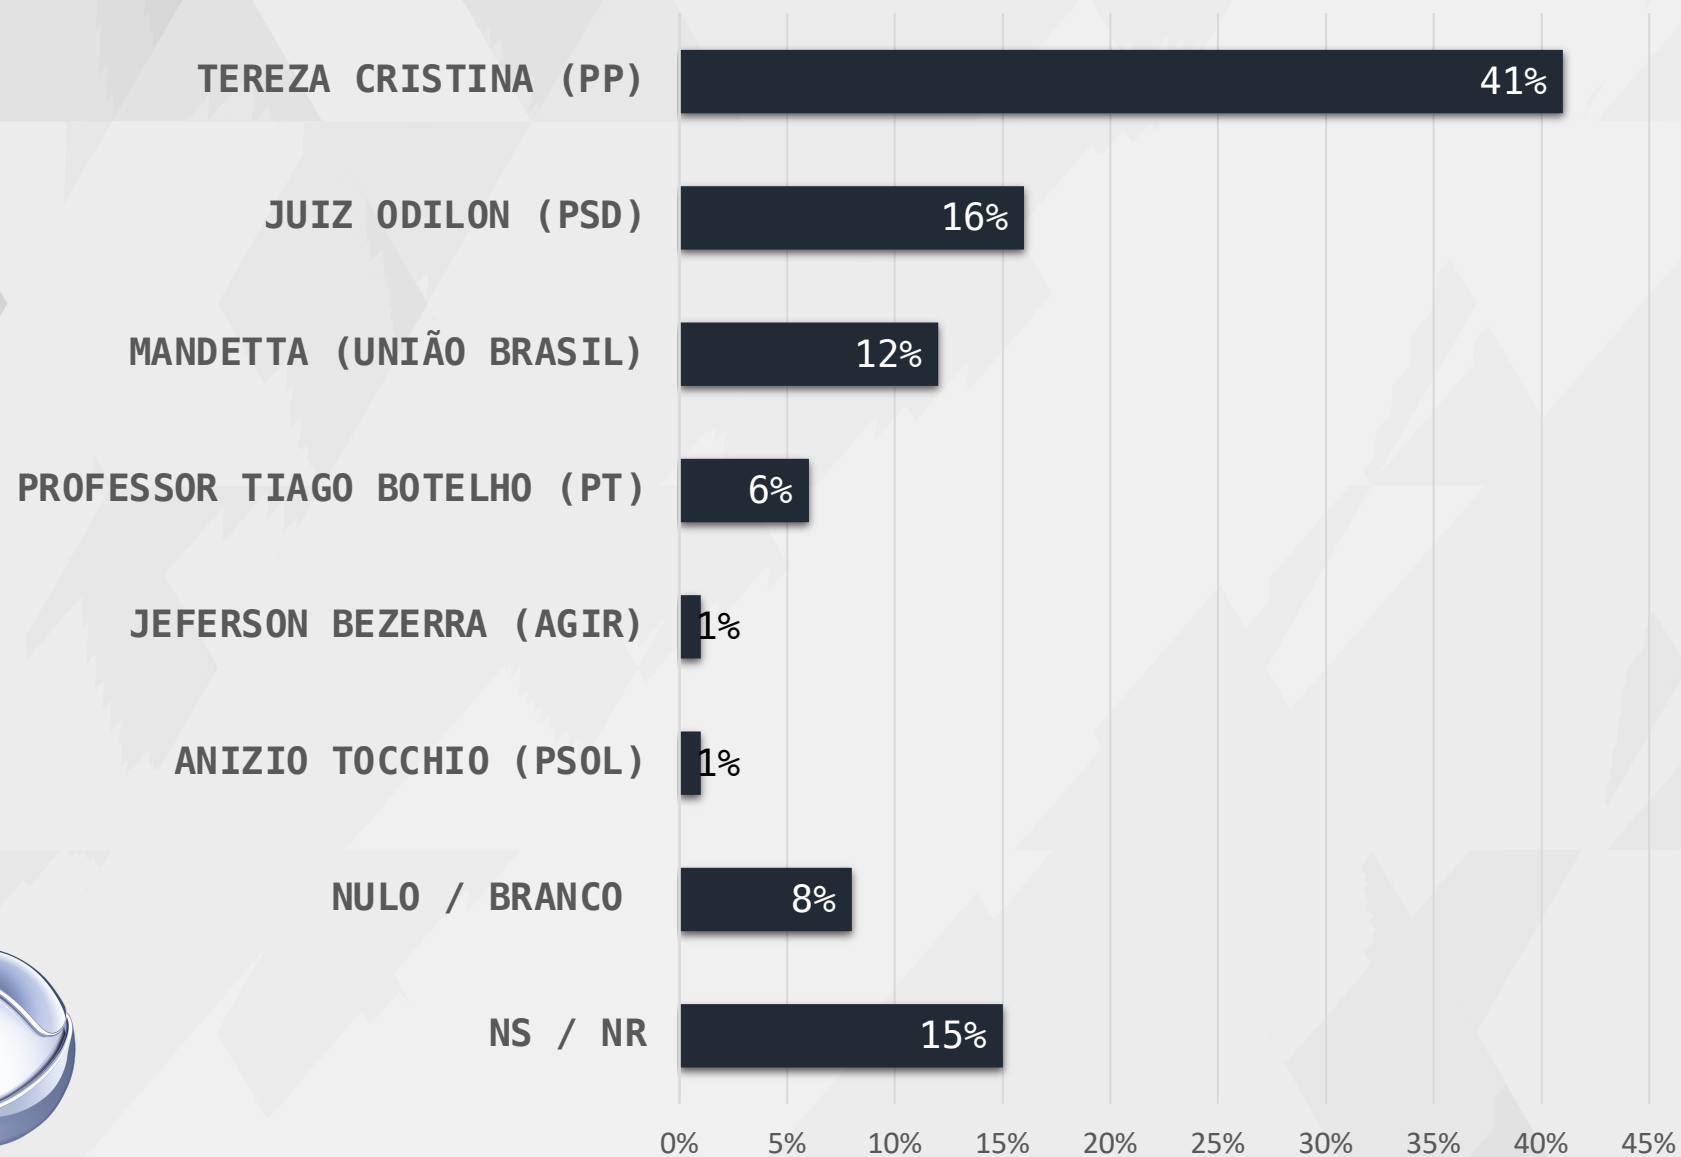

# ESTIMULADA – GOVERNADOR MATO GROSSO DO SUL

MULHER HOMEM

GÊNERO

**REJEIÇÃO**

**GOVERNADOR – MATO GROSSO DO SUL**

# REJEIÇÃO MÚLTIPLA – GOVERNADOR MATO GROSSO DO SUL

**INTENÇÃO DE VOTOS**  
**SENADOR – MATO GROSSO DO SUL**

# ESTIMULADA – SENADOR MATO GROSSO DO SUL

# ESTIMULADA – SENADOR MATO GROSSO DO SUL

ELEITOR DO ANDRÉ  
PUCCINELLI