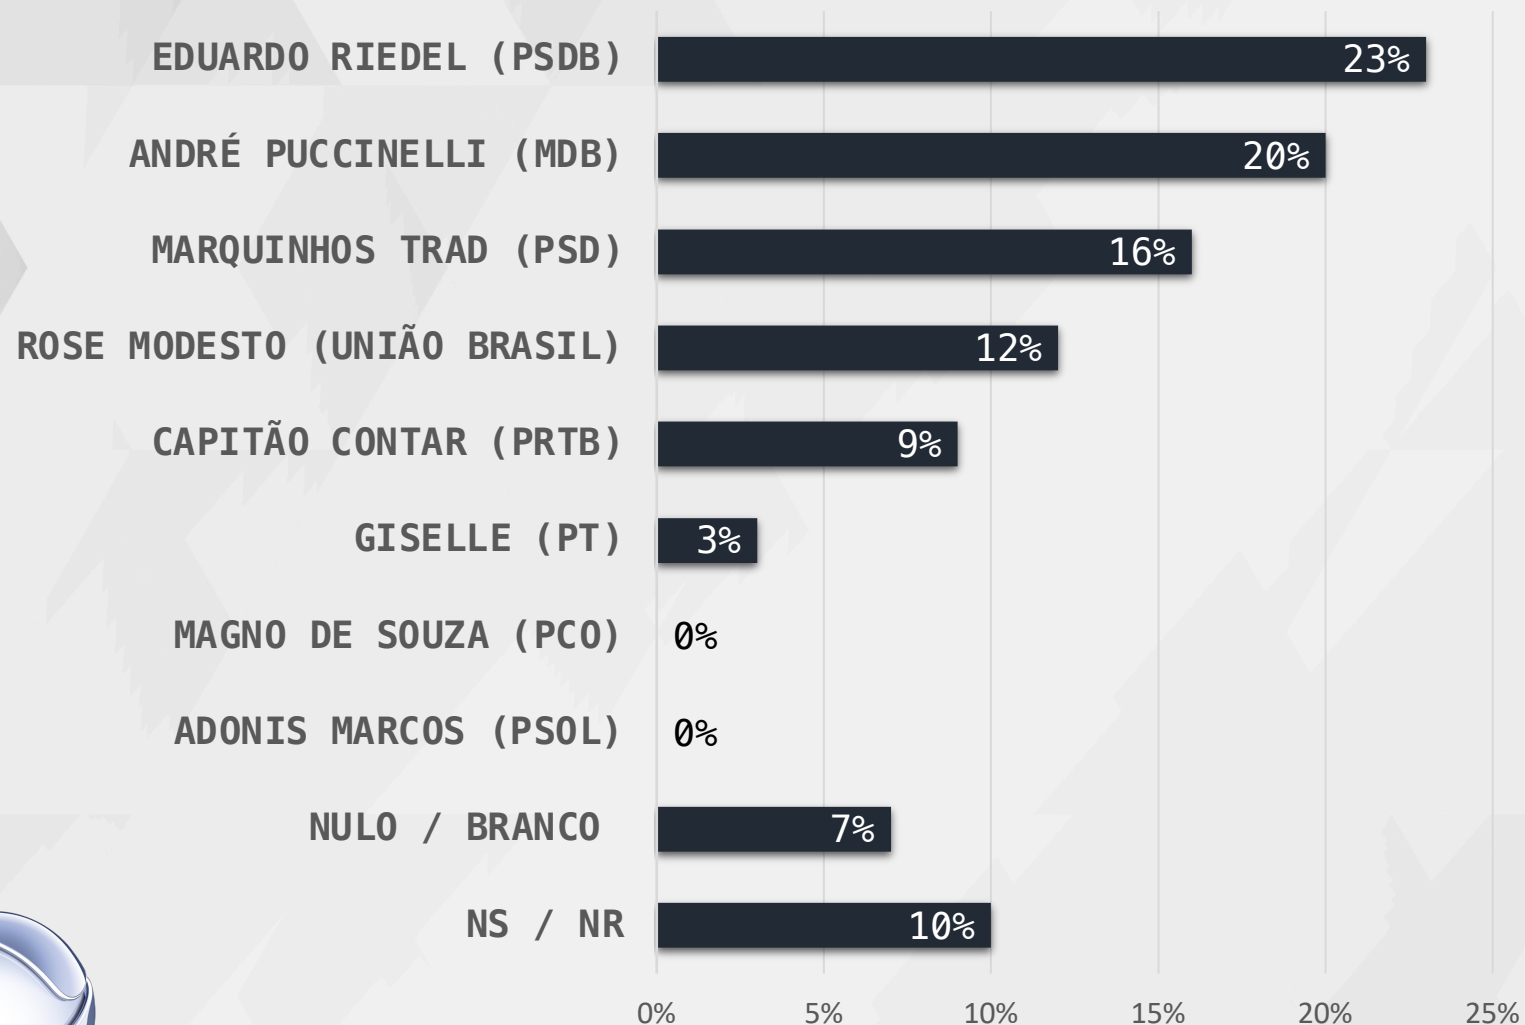

ESTIMULADA – GOVERNADOR MATO GROSSO DO SUL

COMO VOTA PARA GOVERNADOR, QUEM **APROVA** O GOVERNO DO MATO GROSSO DO SUL