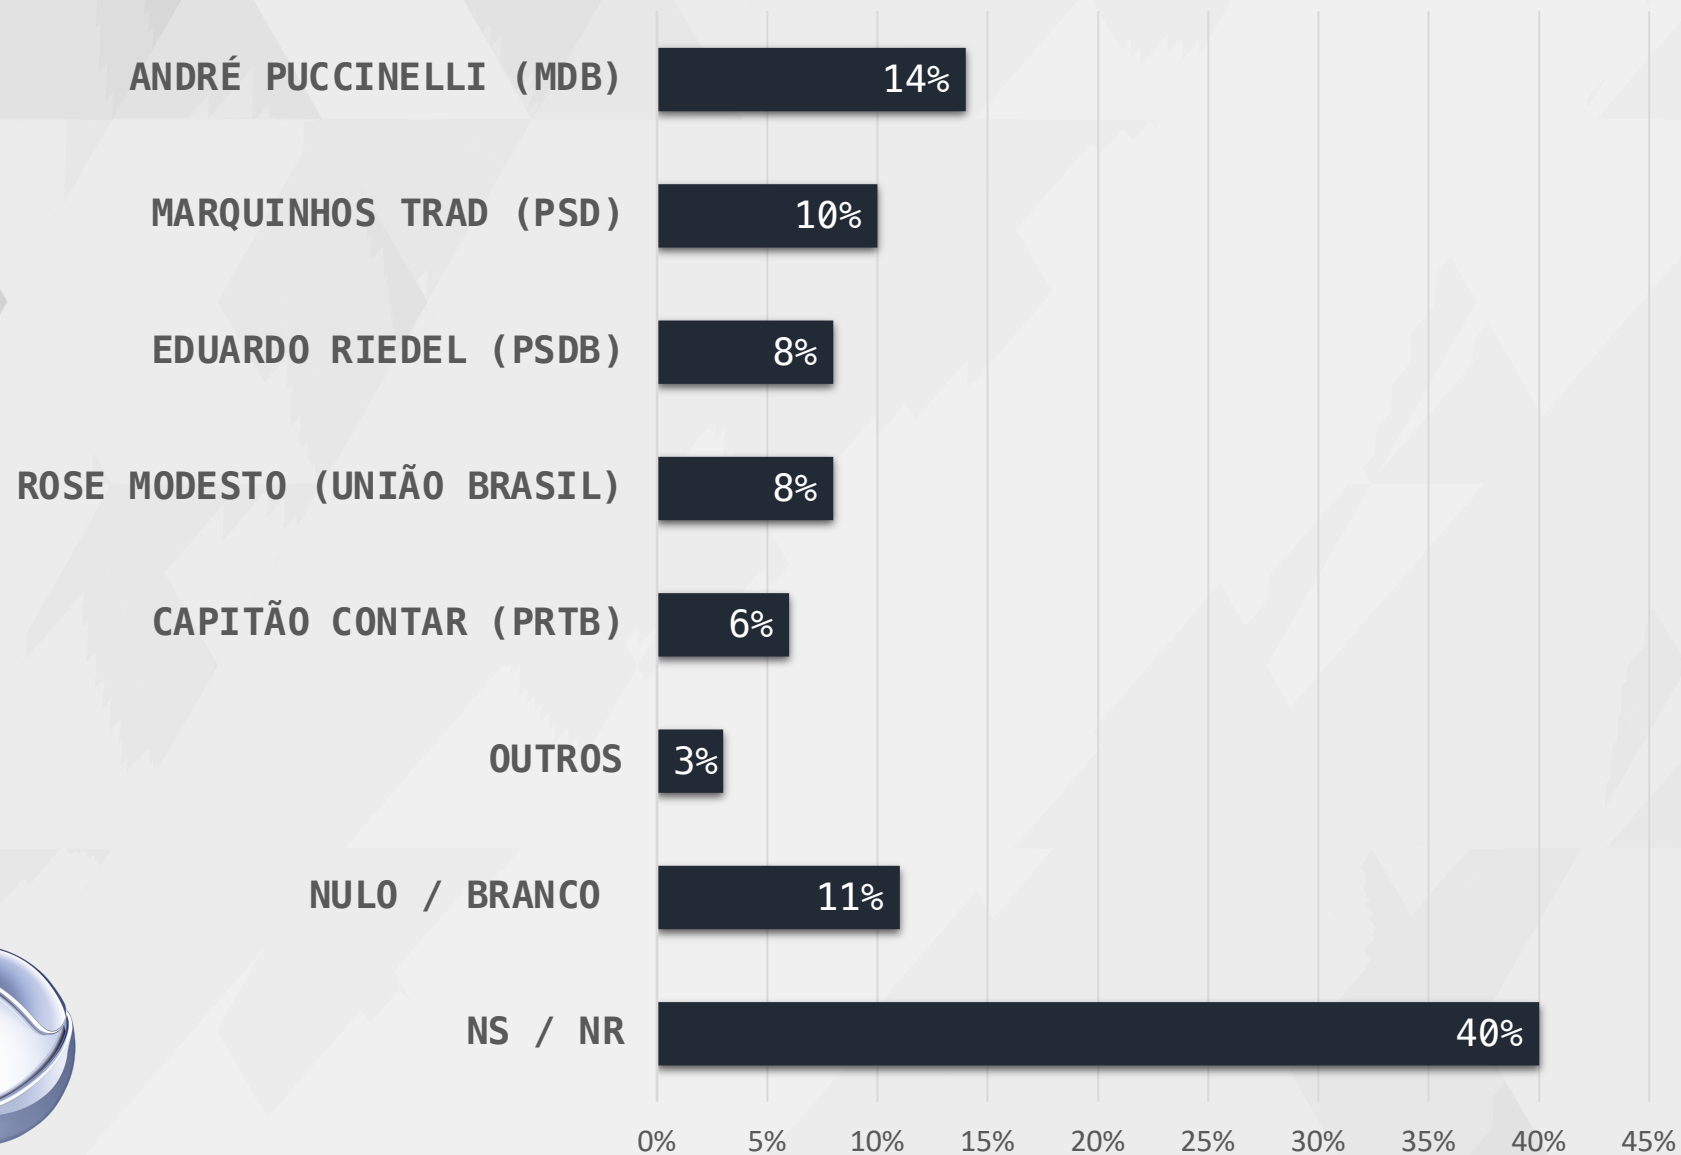

**CENTRO NORTE :** CORGUINHO, COXIM, PEDRO GOMES, SÃO GABRIEL DO OESTE, SIDROLÂNDIA E TERENOS

**INTENÇÃO DE VOTOS**  
**GOVERNADOR – MATO GROSSO DO SUL**

# ESPONTÂNEA – GOVERNADOR MATO GROSSO DO SUL