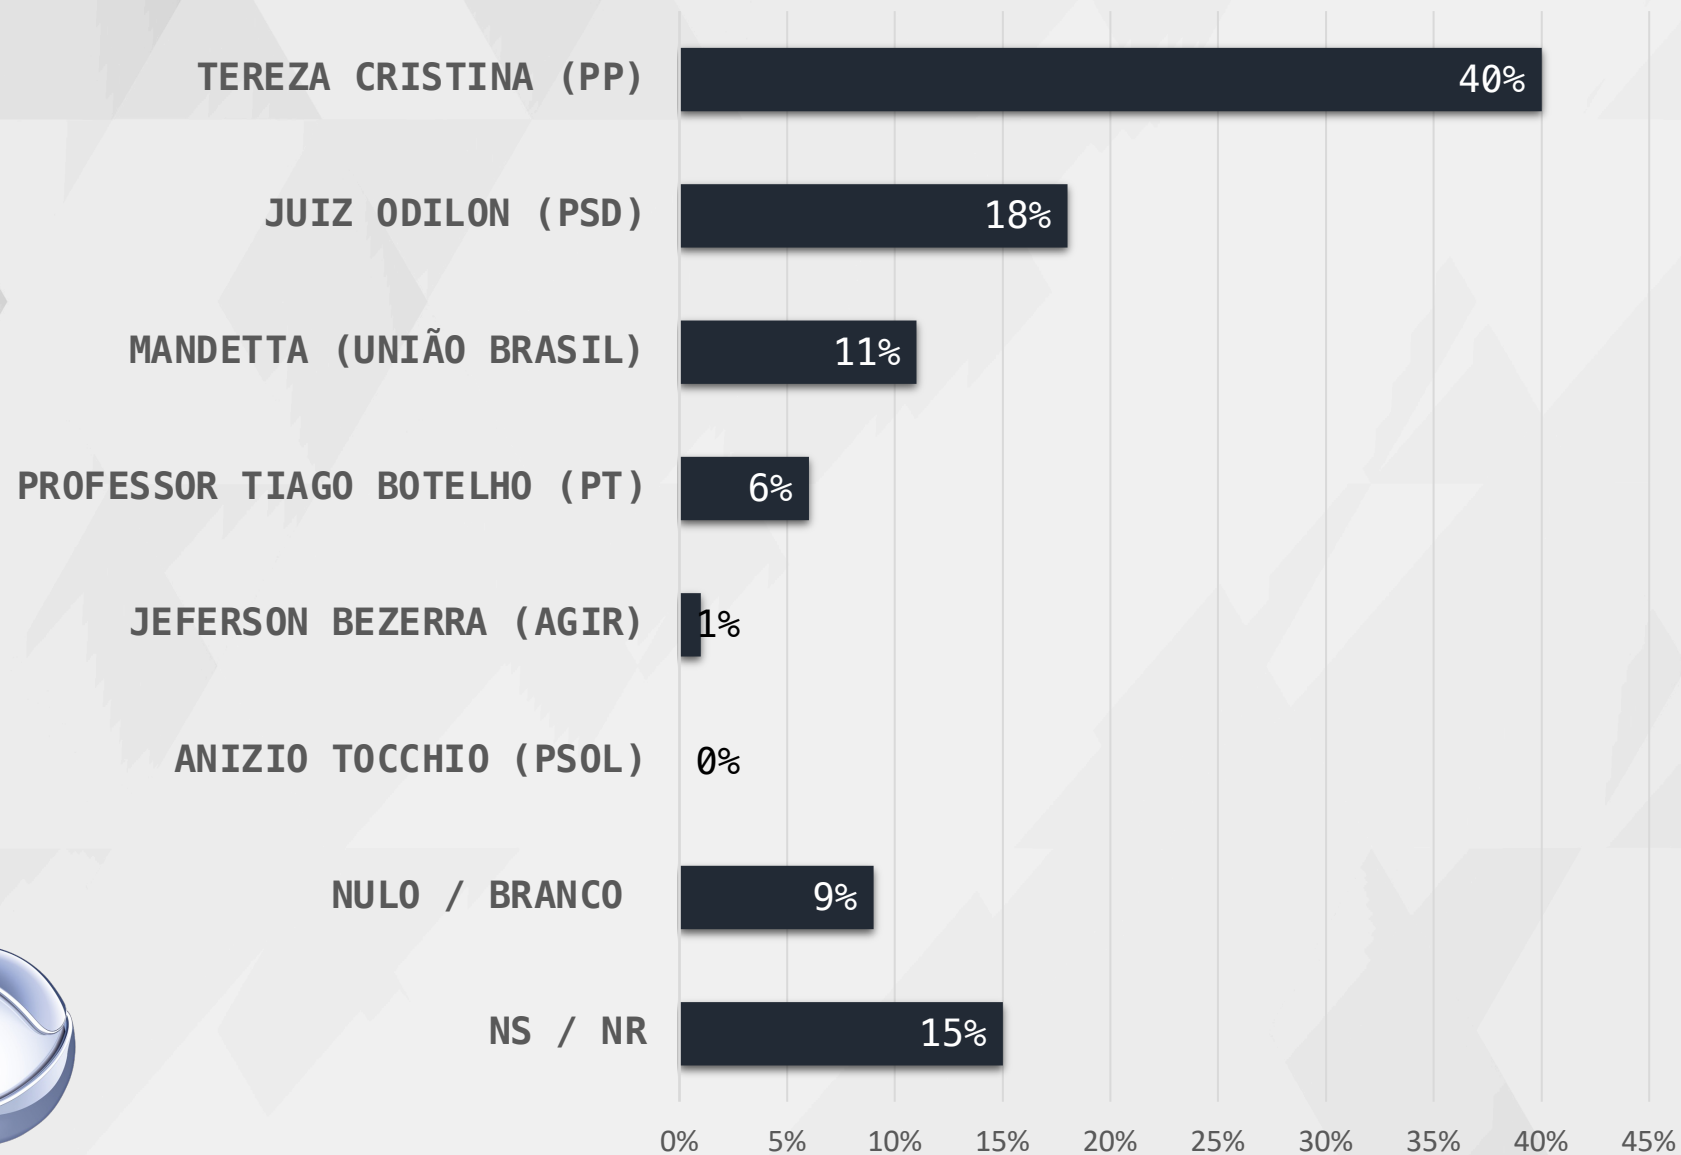

# ESTIMULADA – GOVERNADOR MATO GROSSO DO SUL

MULHER HOMEM

GÊNERO

**REJEIÇÃO**

**GOVERNADOR – MATO GROSSO DO SUL**

# REJEIÇÃO MÚLTIPLA – GOVERNADOR MATO GROSSO DO SUL

**INTENÇÃO DE VOTOS**  
**SENADOR – MATO GROSSO DO SUL**

# ESTIMULADA – SENADOR MATO GROSSO DO SUL

# ESTIMULADA – SENADOR MATO GROSSO DO SUL

ELEITOR DO ANDRÉ  
PUCCINELLI