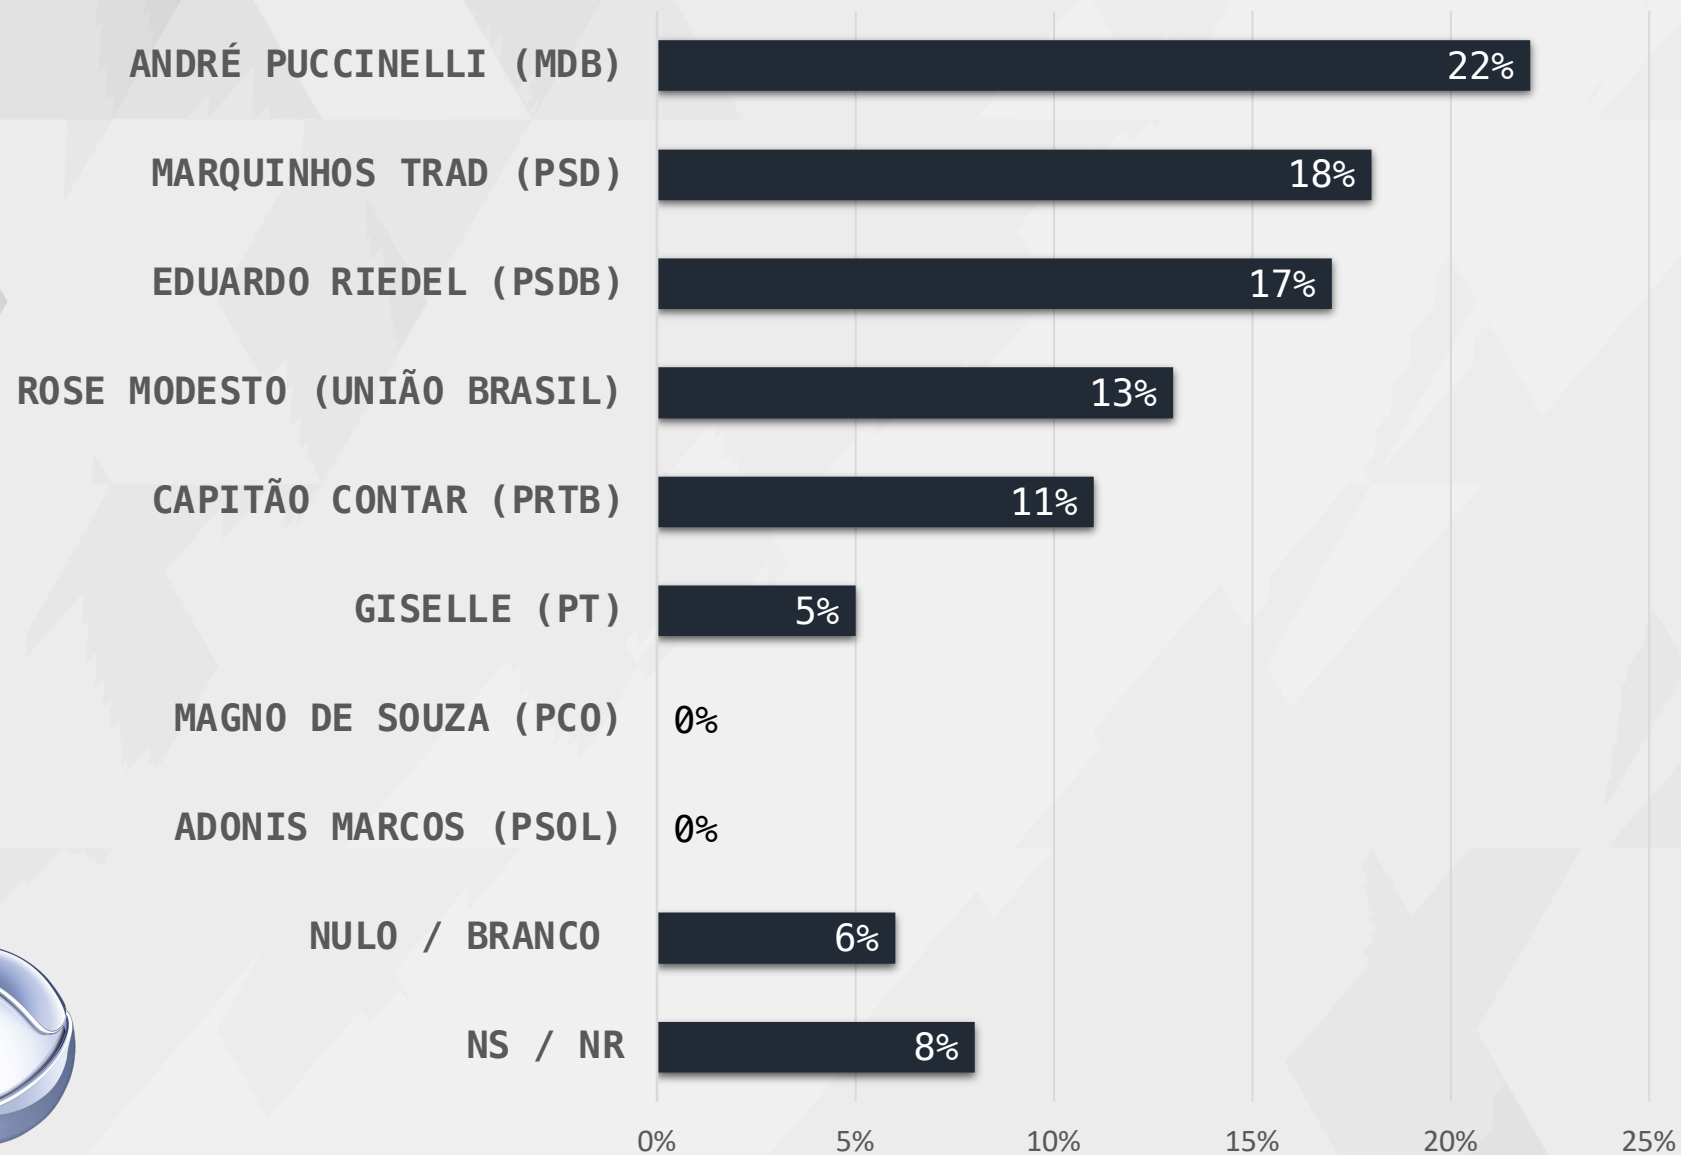

ESTIMULADA – GOVERNADOR MATO GROSSO DO SUL