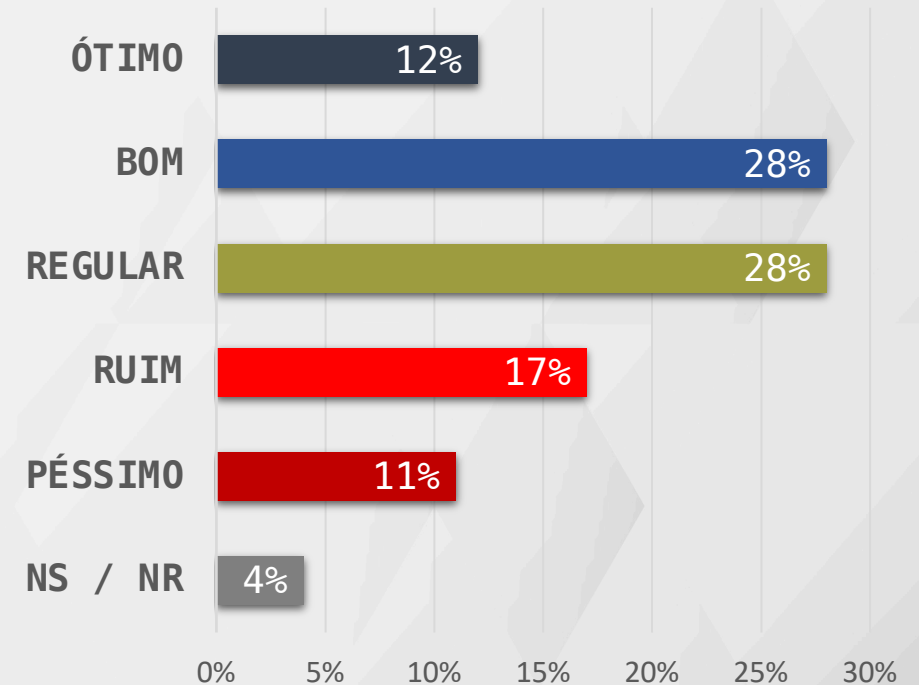

■ APROVA ■ DESAPROVA ■ NS/NR