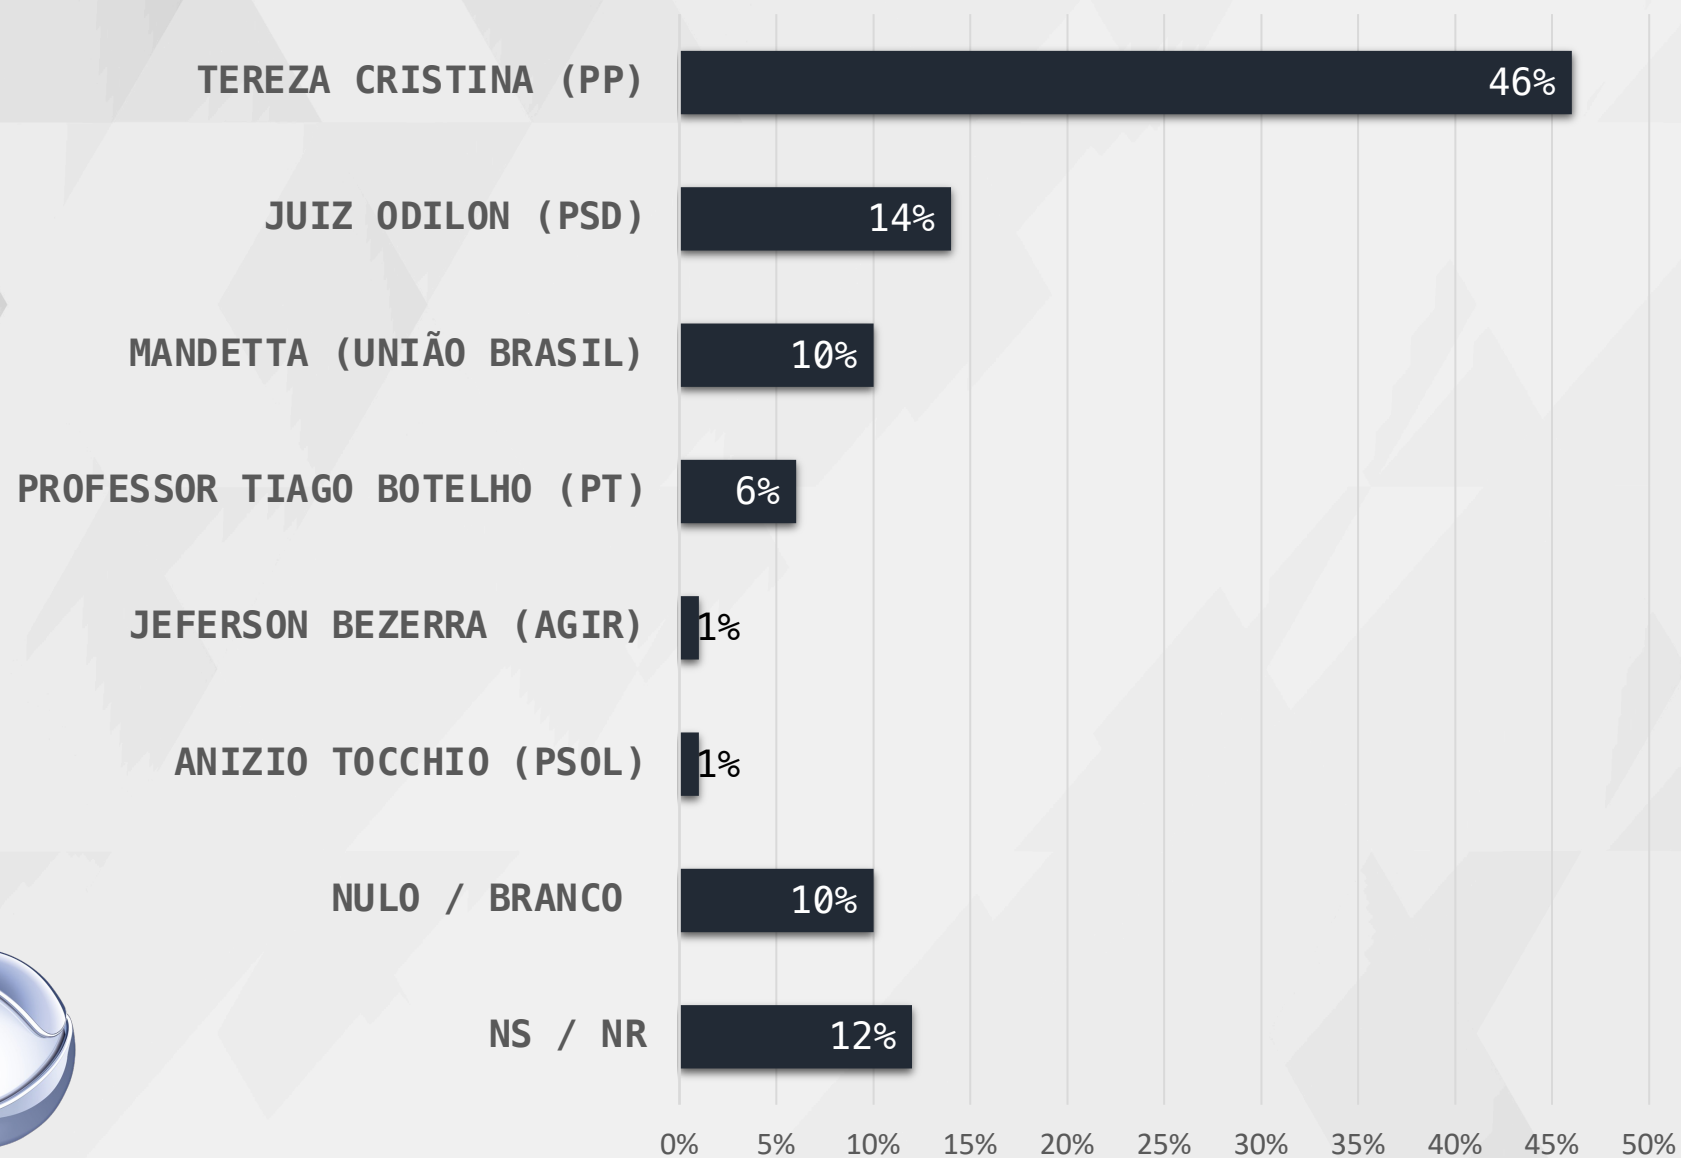

ESTIMULADA – SENADOR MATO GROSSO DO SUL

COMO VOTA PARA SENADOR, QUEM **APROVA** O GOVERNO DO MATO GROSSO DO SUL