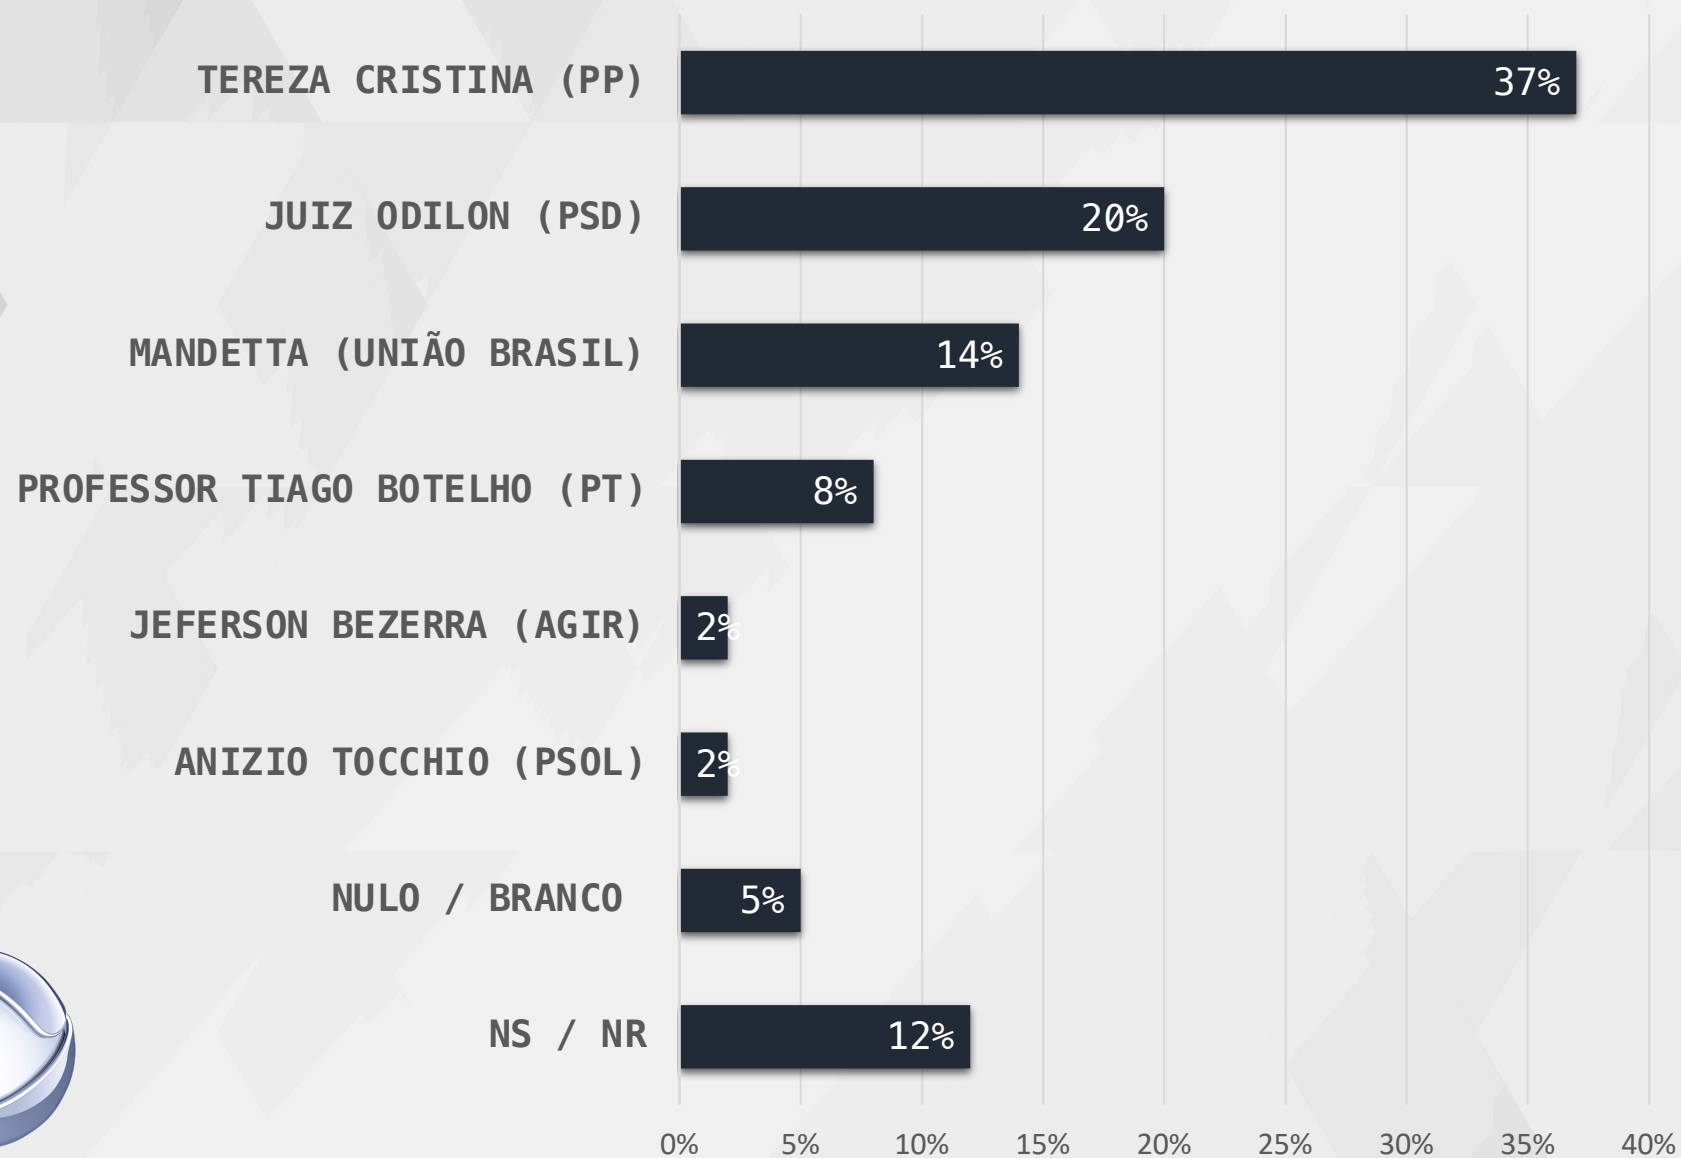

ESTIMULADA – SENADOR MATO GROSSO DO SUL

COMO VOTA PARA SENADOR, QUEM **DESAPROVA** O GOVERNO DO MATO GROSSO DO SUL