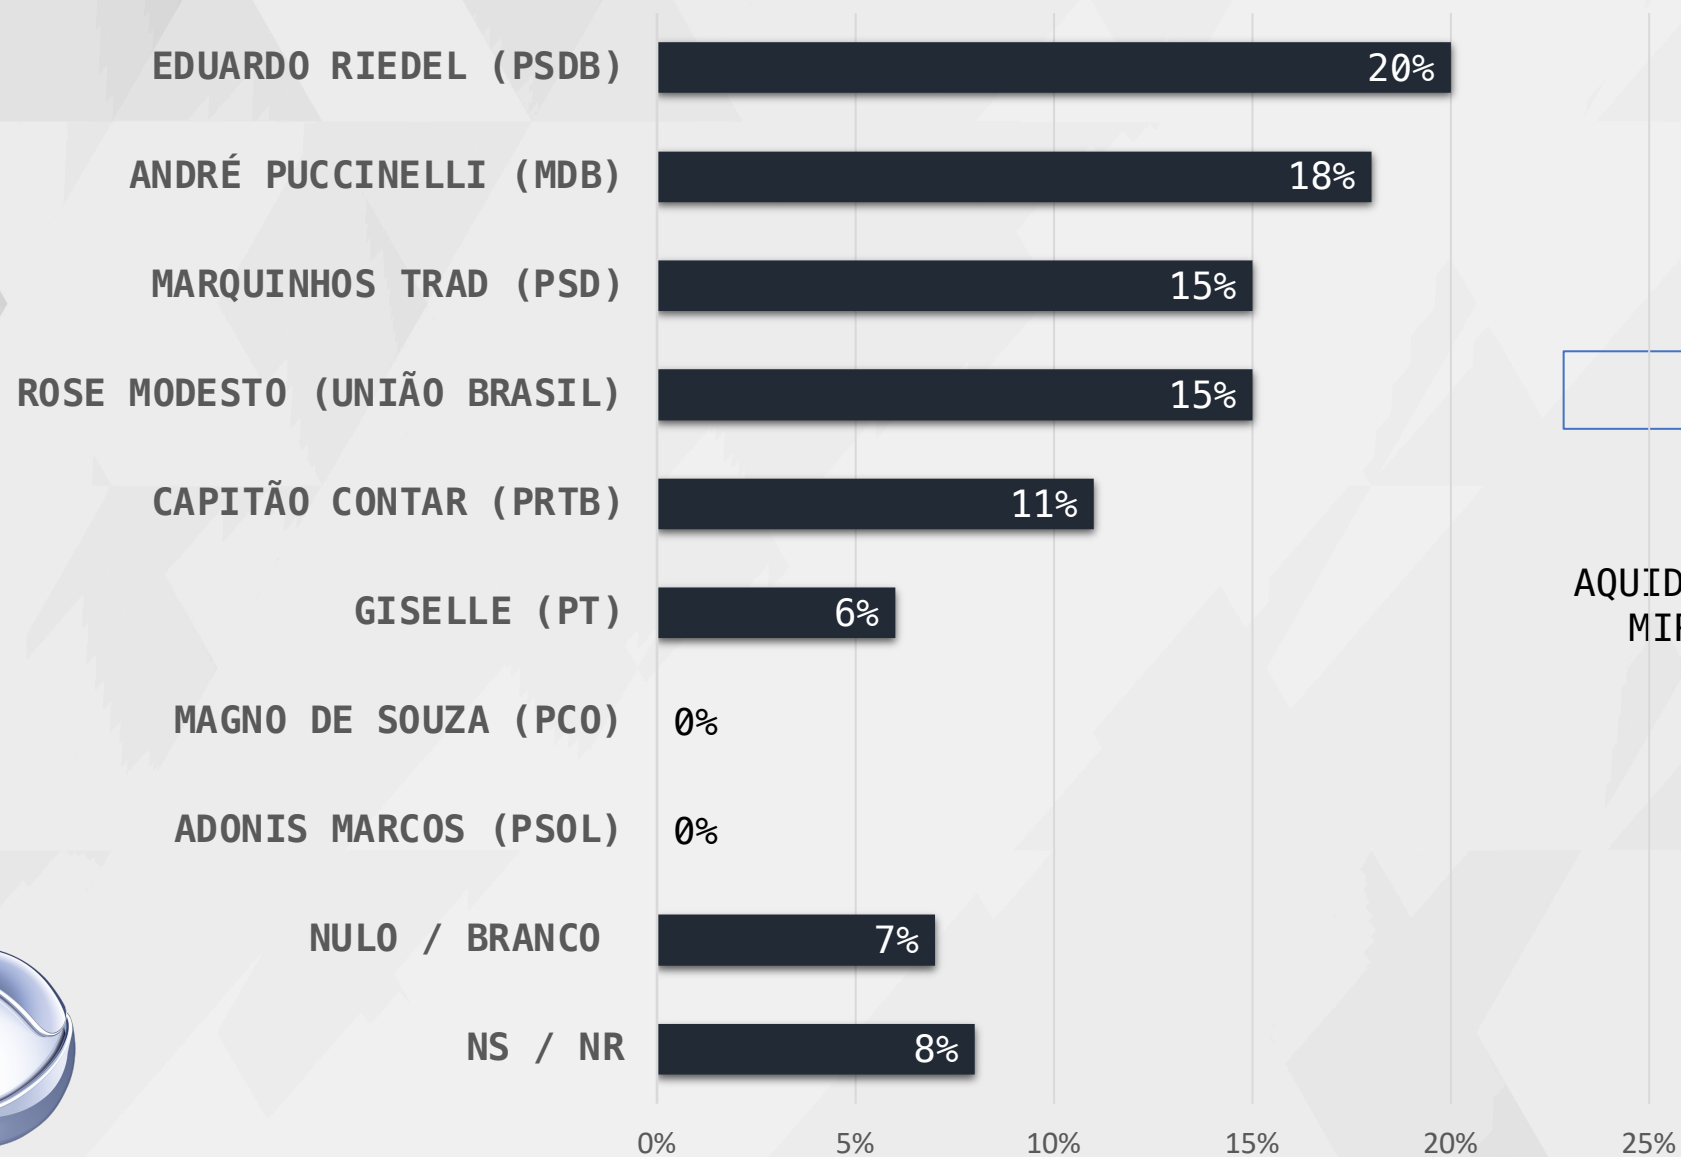

ESTIMULADA – GOVERNADOR MATO GROSSO DO SUL

PANTANAIS

AQUIDAUANA, CORUMBÁ, LADÁRIO,
MIRANDA E PORTO MURTINHO

REALTIME
BIG DATA