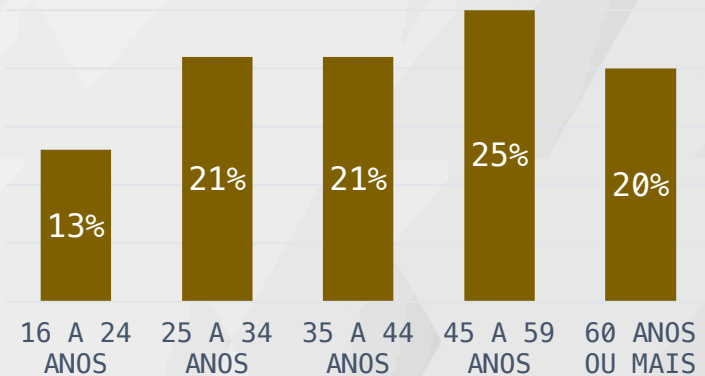

# DADOS GERAIS

1.000 ENTREVISTAS  
02 E 03 DE SETEMBRO DE 2022  
MARGEM DE ERRO 3PP +/-  
NÍVEL DE CONFIANÇA: 95%

- Até Superior Completo
- Até Ensino Médio Completo
- Até Ensino Fundamental Completo

■ HOMEM ■ MULHER