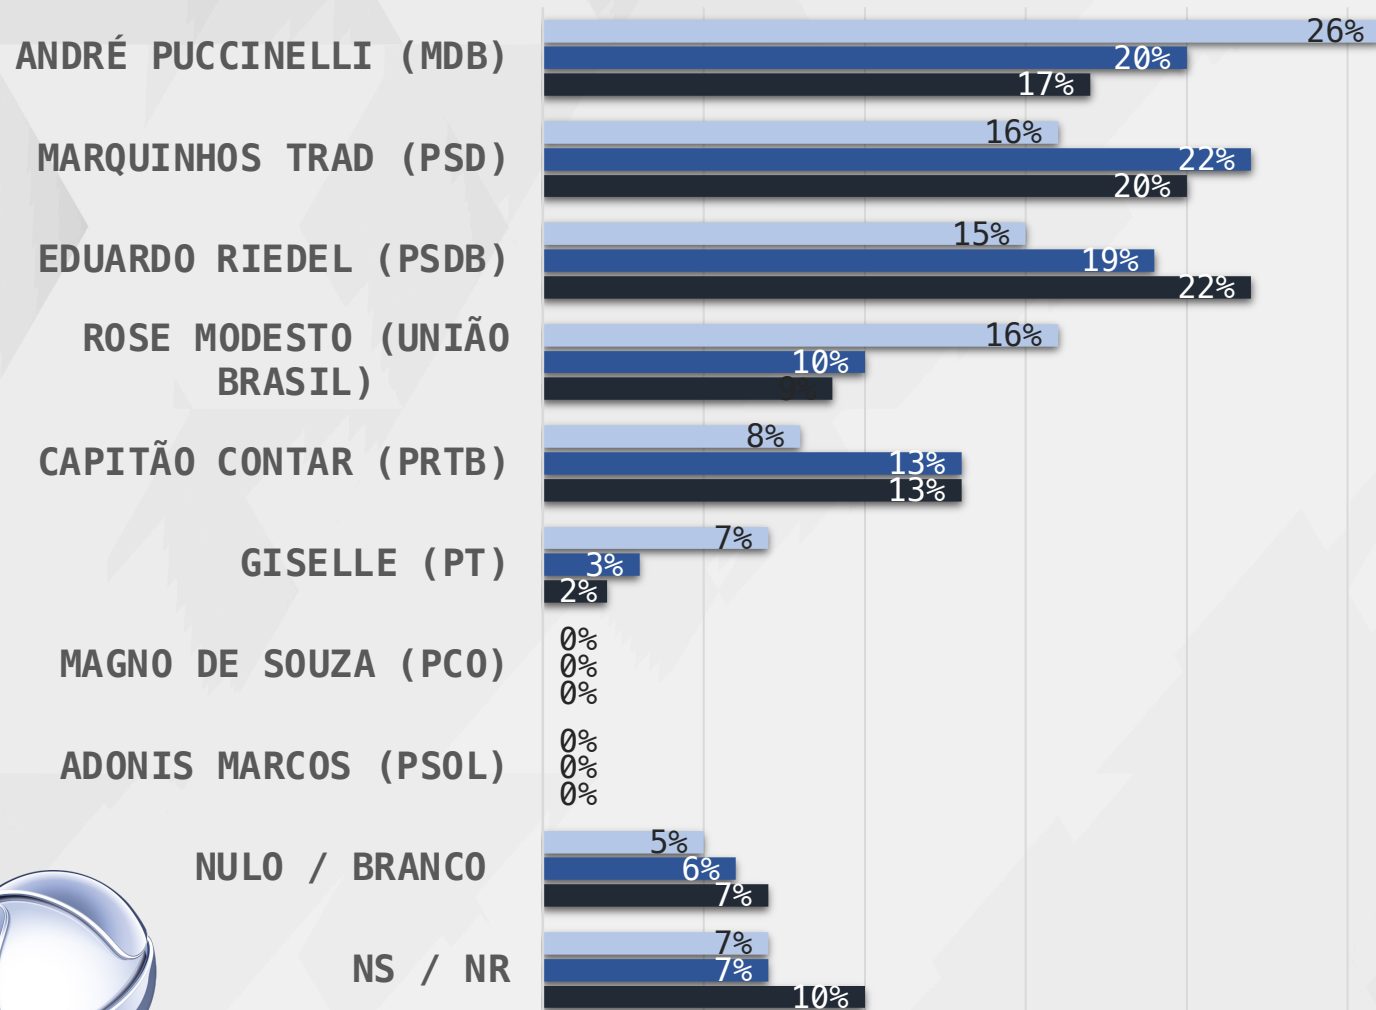

# ESTIMULADA – GOVERNADOR MATO GROSSO DO SUL

CENTRO-NORTE

CORGUINHO, COXIM, PEDRO GOMES, SÃO GABRIEL DO OESTE, SIDROLÂNDIA E TERENO

REALTIME  
BIG DATA

# ESTIMULADA – GOVERNADOR MATO GROSSO DO SUL

■ ATÉ 2 SM ■ 2 A 5 SM ■ MAIS DE 5 SM

RENDA