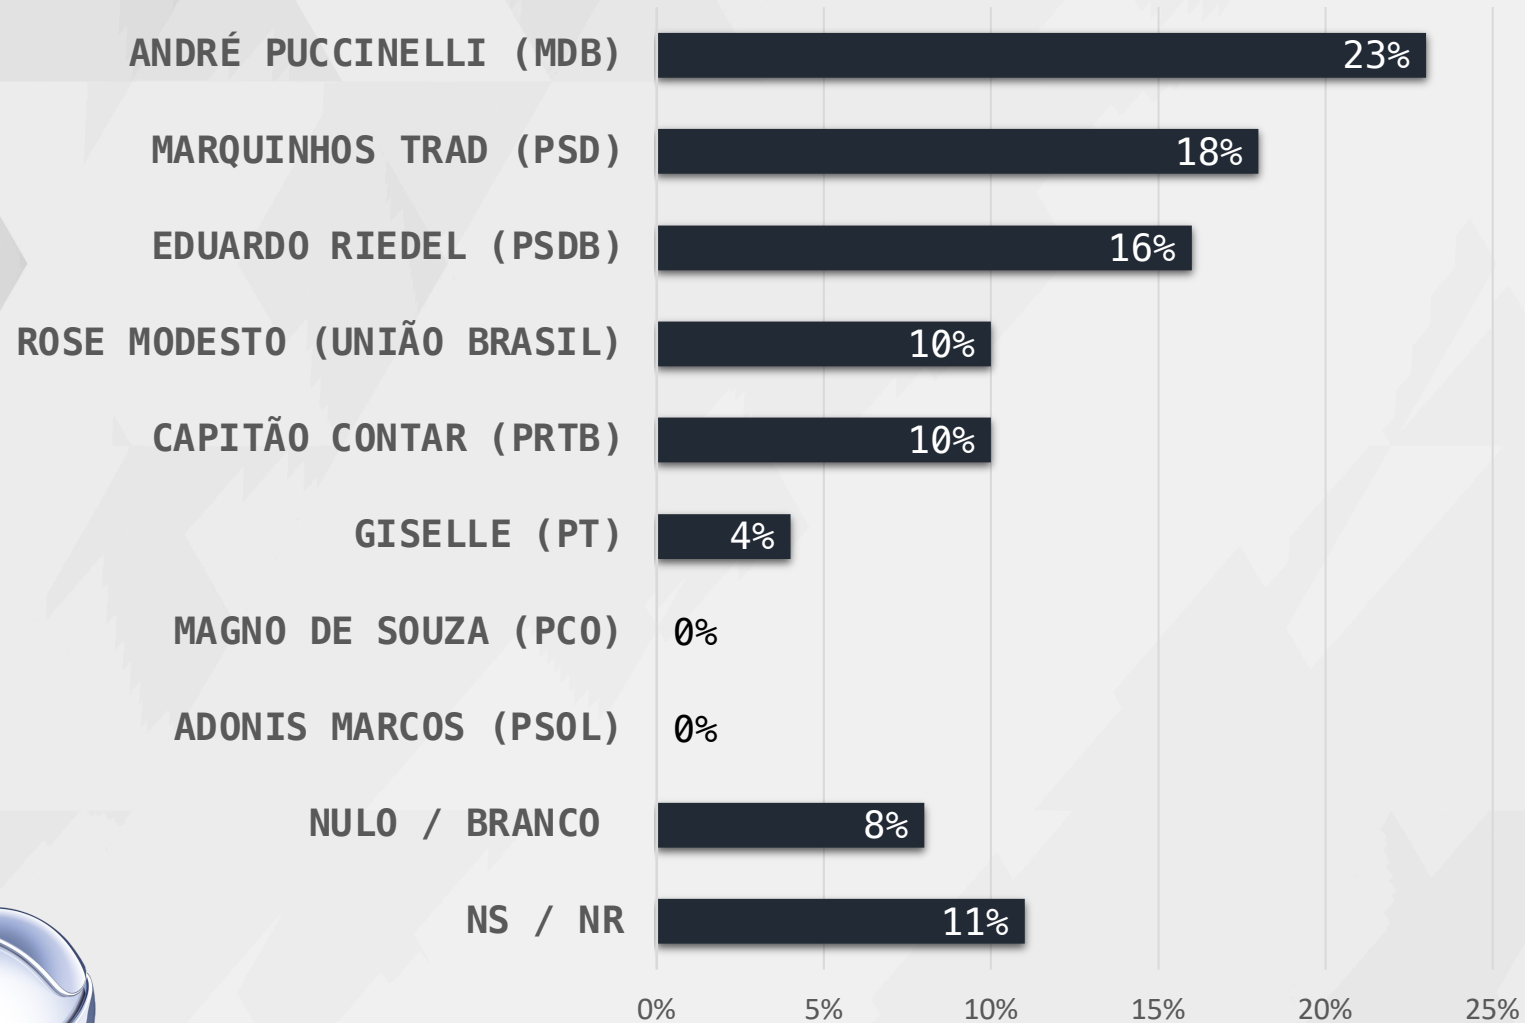

# ESTIMULADA – GOVERNADOR MATO GROSSO DO SUL

LESTE

ANAURILÂNDIA, APARECIDA DO TABOADO, BATAGUASSU, BATAYPORÃ, CASSILÂNDIA, COSTA RICA, NOVA ANDRADINA, RIBAS DO RIO PARDO, SANTA RITA DO PARDO, SELVÍRIA, TAQUARISSU E TRÊS LAGOAS

# ESTIMULADA – GOVERNADOR MATO GROSSO DO SUL

PANTANAIS

AQUIDAUANA, CORUMBÁ, LADÁRIO,  
MIRANDA E PORTO MURTINHO

REALTIME  
BIG DATA

# ESTIMULADA – GOVERNADOR MATO GROSSO DO SUL

CENTRO-NORTE

CORGUINHO, COXIM, PEDRO GOMES, SÃO GABRIEL DO OESTE, SIDROLÂNDIA E TERENO

REALTIME  
BIG DATA