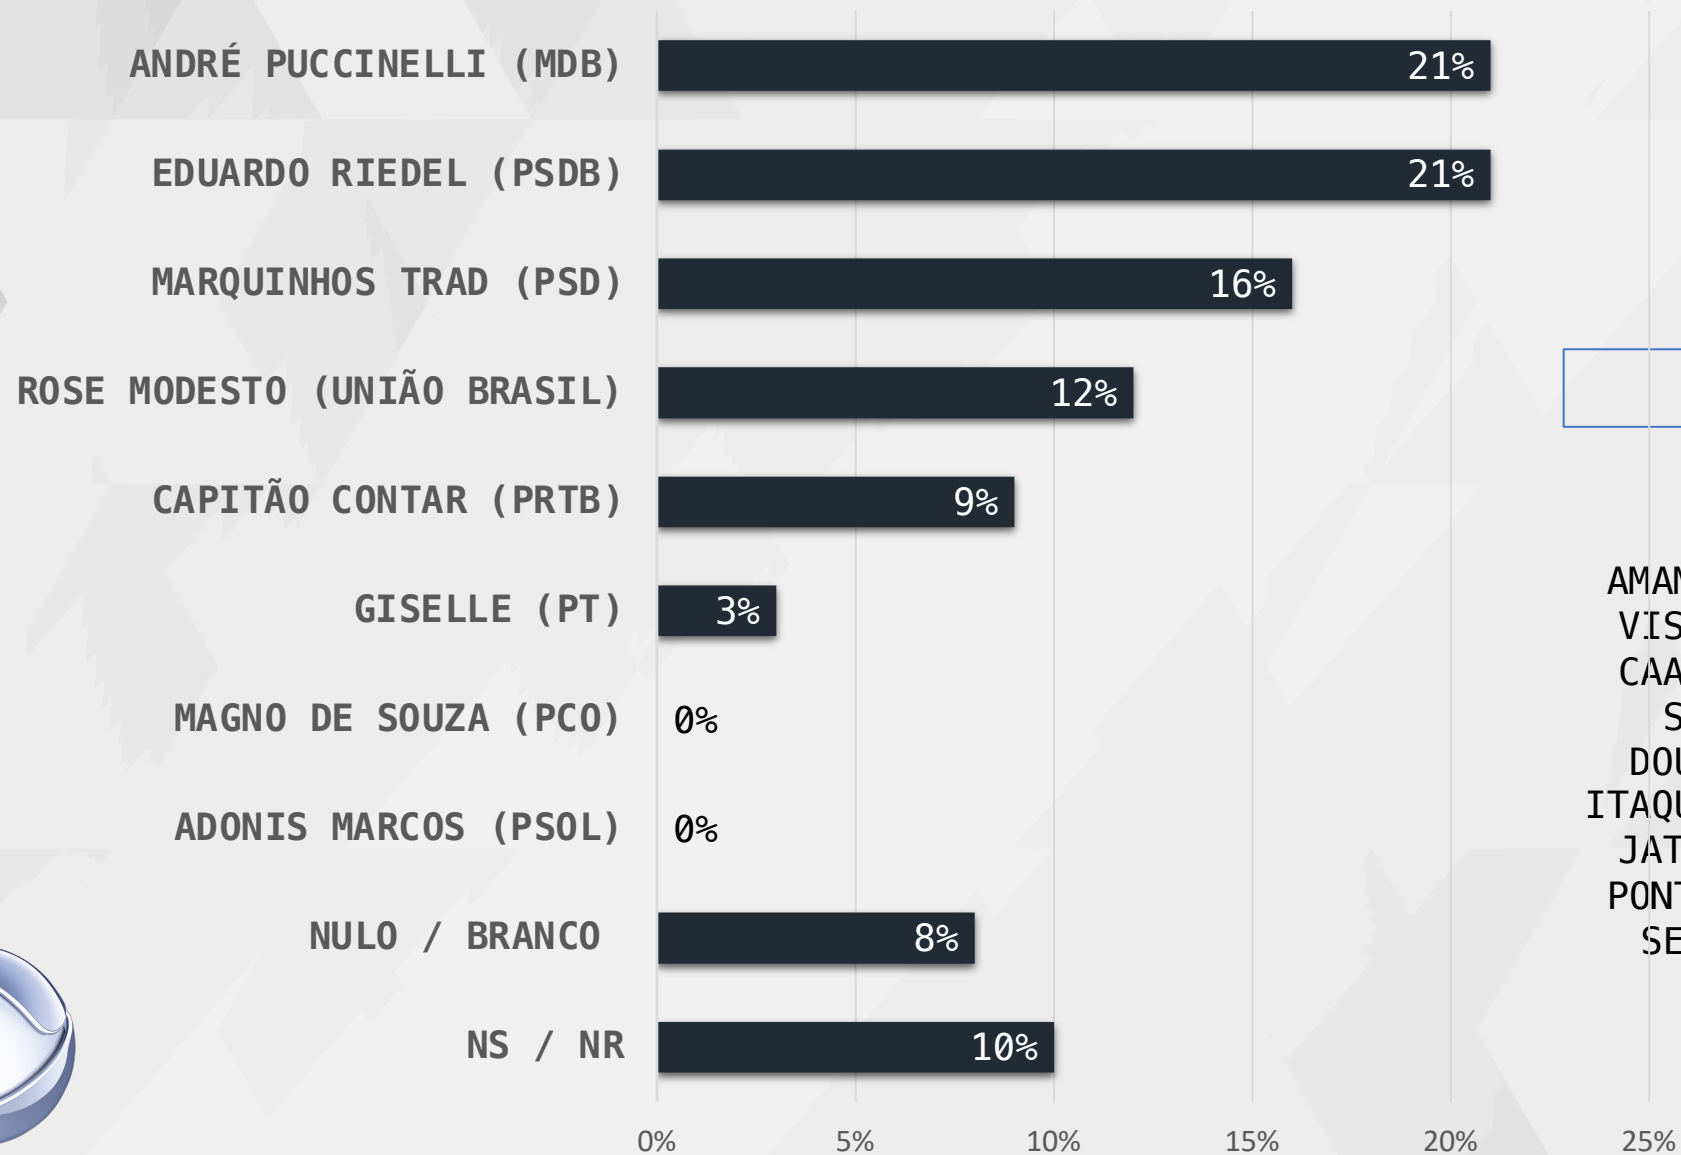

# VÁLIDOS – GOVERNADOR MATO GROSSO DO SUL

# ESTIMULADA – GOVERNADOR MATO GROSSO DO SUL

CAMPO GRANDE

CAMPO GRANDE

REALTIME  
BIG DATA

# ESTIMULADA – GOVERNADOR MATO GROSSO DO SUL

SUDOESTE

AMAMBAÍ, ANTÔNIO JOÃO, BELA VISTA, BODOQUENA, BONITO, CAARAPÓ, CARACOL, CORONEL SAPUCAIA, DEODÁPOLIS, DOURADOS, FÁTIMA DO SUL, ITAQUIRAÍ, IVINHEMA, JARDIM, JATEÍ, MARACAJU, NAVIRAÍ, PONTA PORÃ, RIO BRILHANTE, SETE QUEDAS E VICENTINA