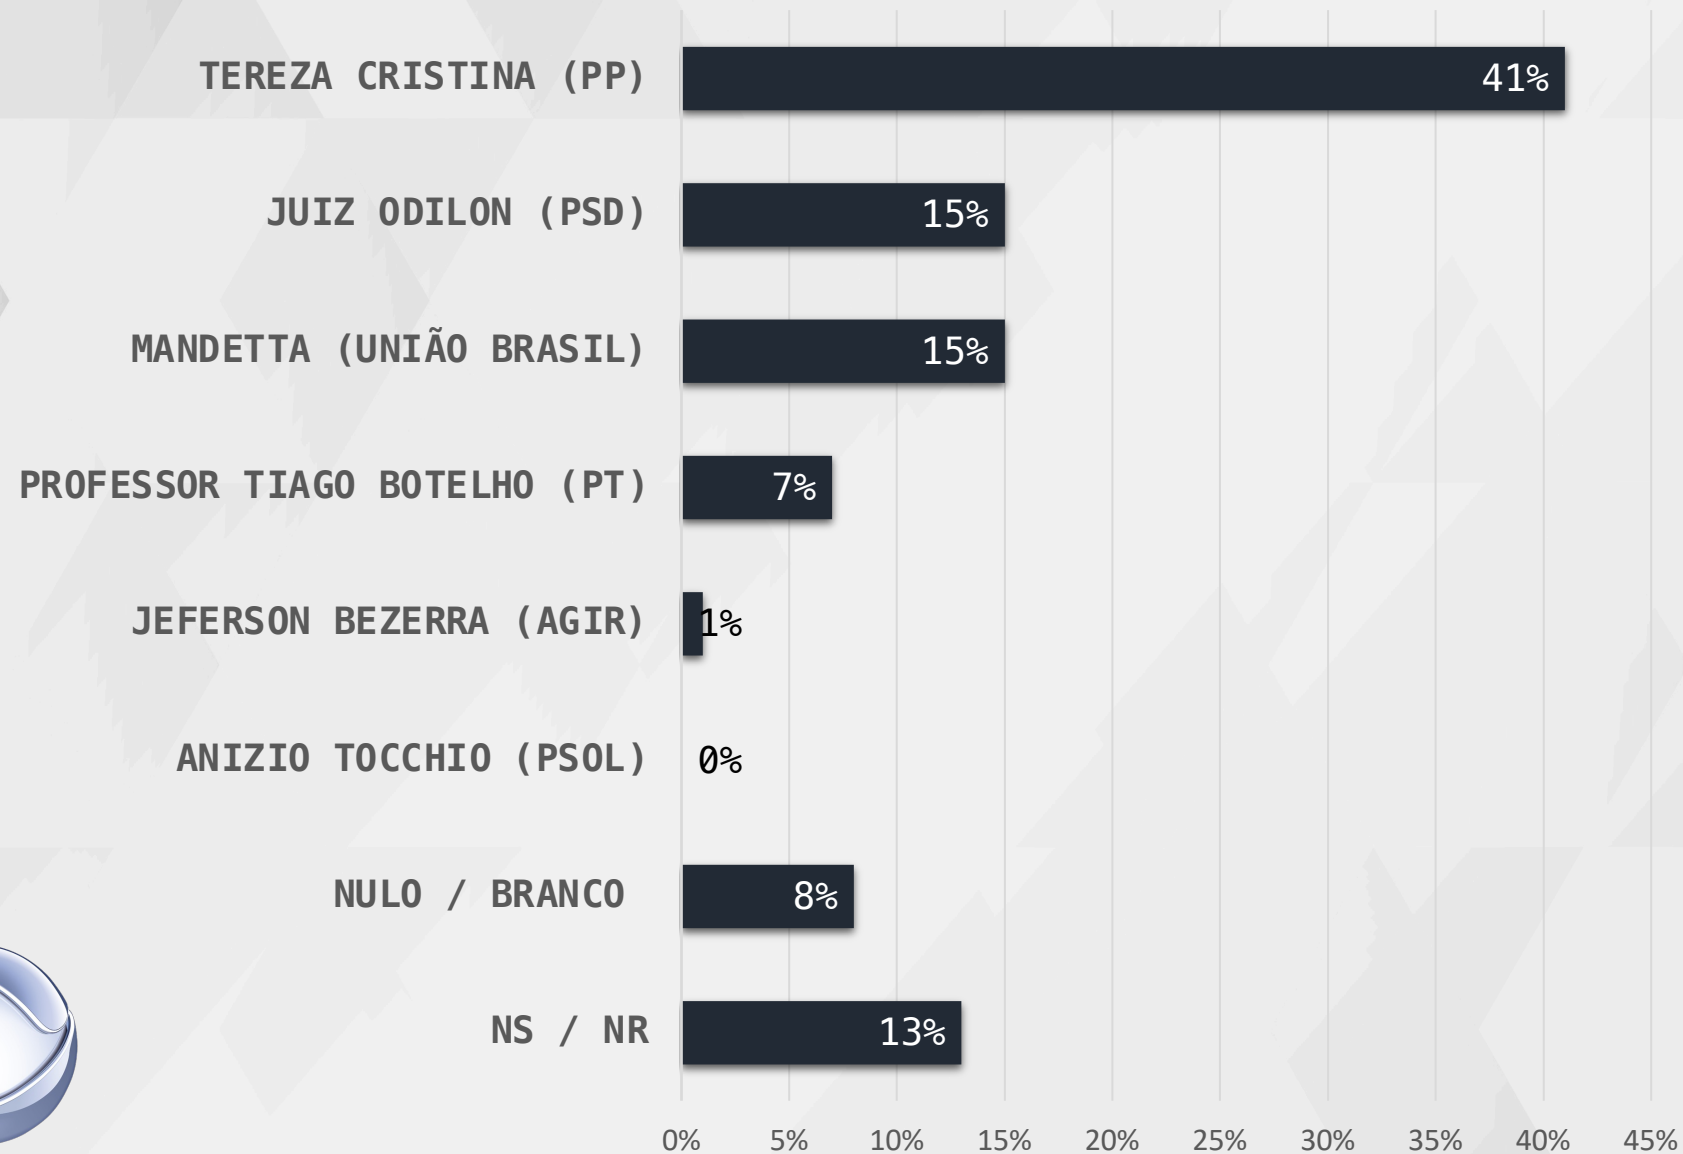

ESTIMULADA – SENADOR MATO GROSSO DO SUL

ELEITOR DO MARQUINHOS
TRAD