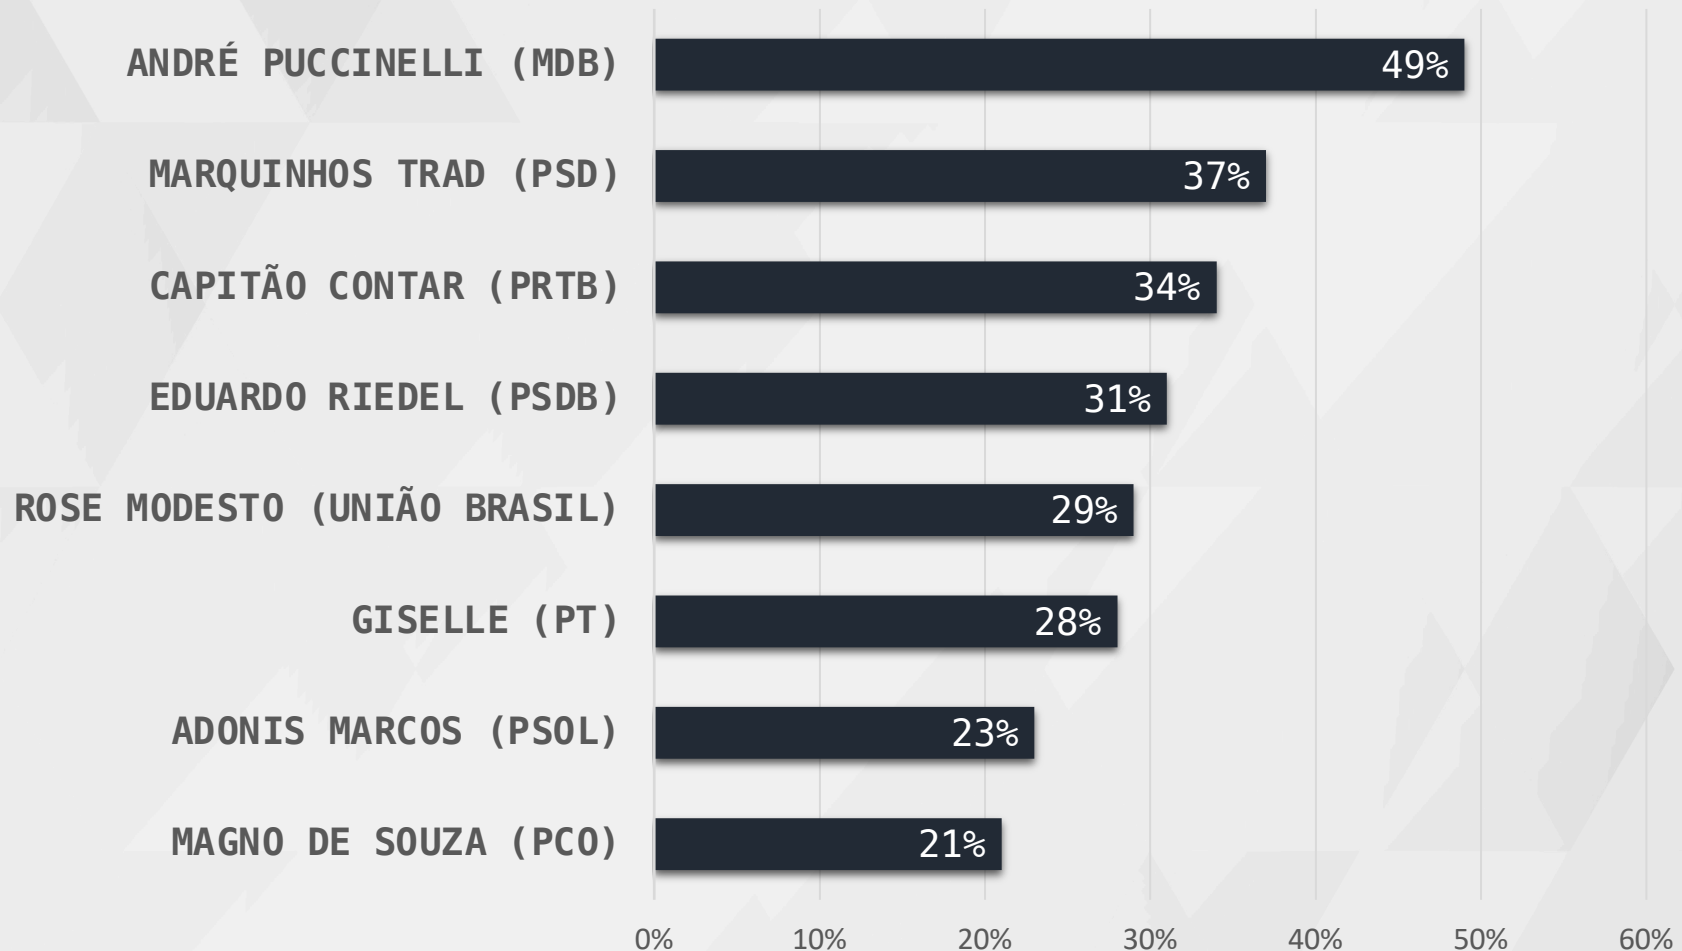

REJEIÇÃO MÚLTIPLA – GOVERNADOR MATO GROSSO DO SUL