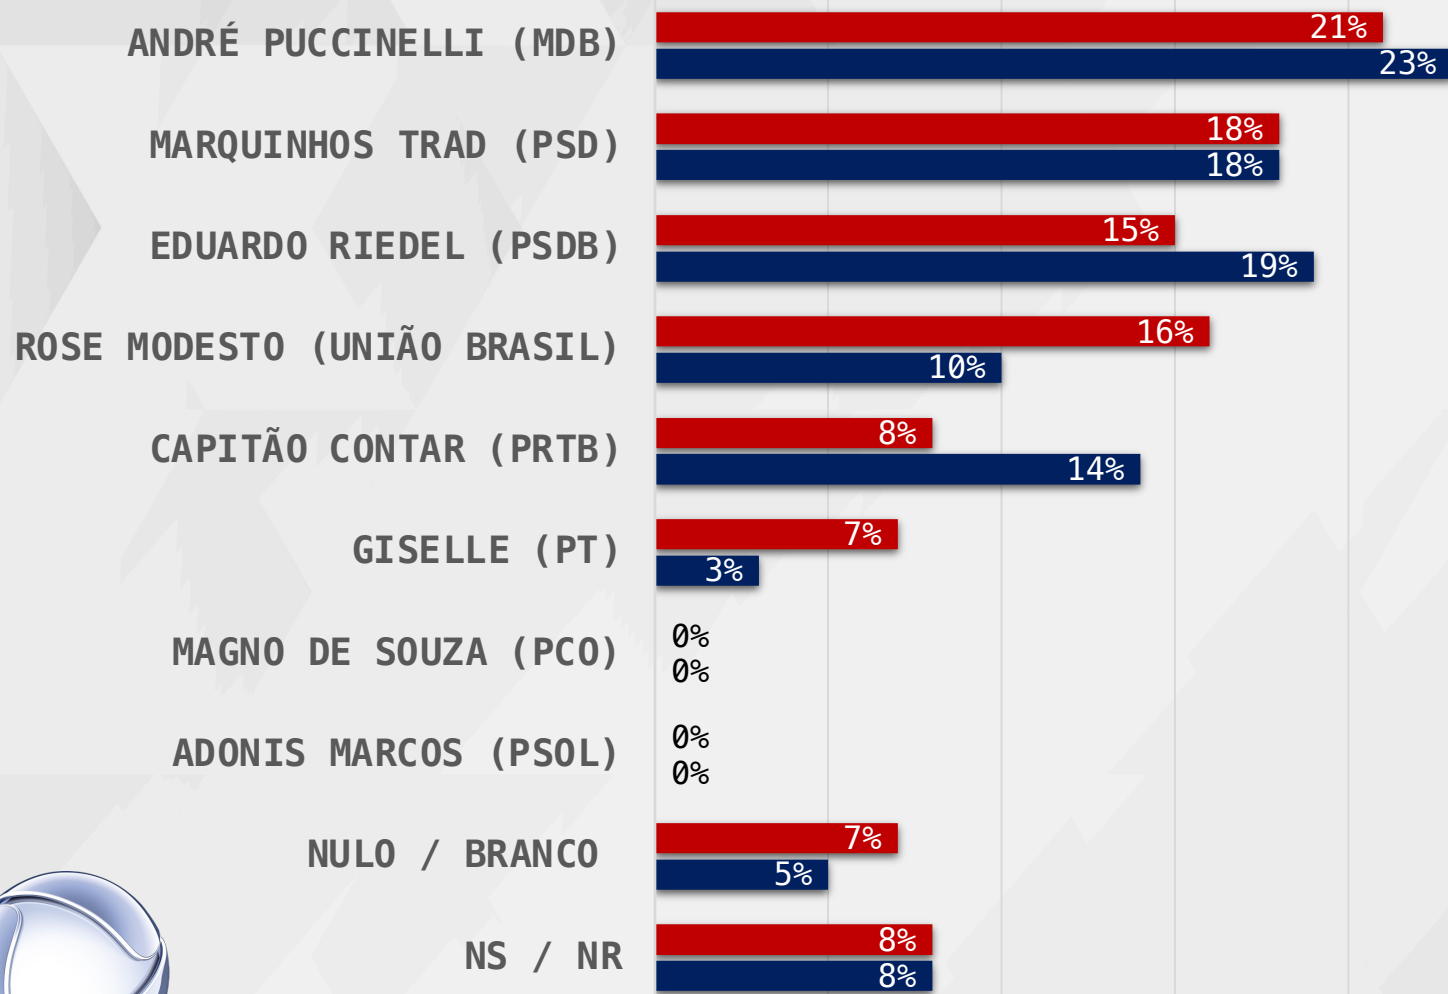

# ESTIMULADA – GOVERNADOR MATO GROSSO DO SUL

CENTRO-NORTE

CORGUINHO, COXIM, PEDRO GOMES, SÃO GABRIEL DO OESTE, SIDROLÂNDIA E TERENO

REALTIME  
BIG DATA

# ESTIMULADA – GOVERNADOR MATO GROSSO DO SUL

■ ATÉ 2 SM ■ 2 A 5 SM ■ MAIS DE 5 SM

RENDA

# ESTIMULADA – GOVERNADOR MATO GROSSO DO SUL

MULHER HOMEM

GÊNERO

**REJEIÇÃO**

**GOVERNADOR – MATO GROSSO DO SUL**