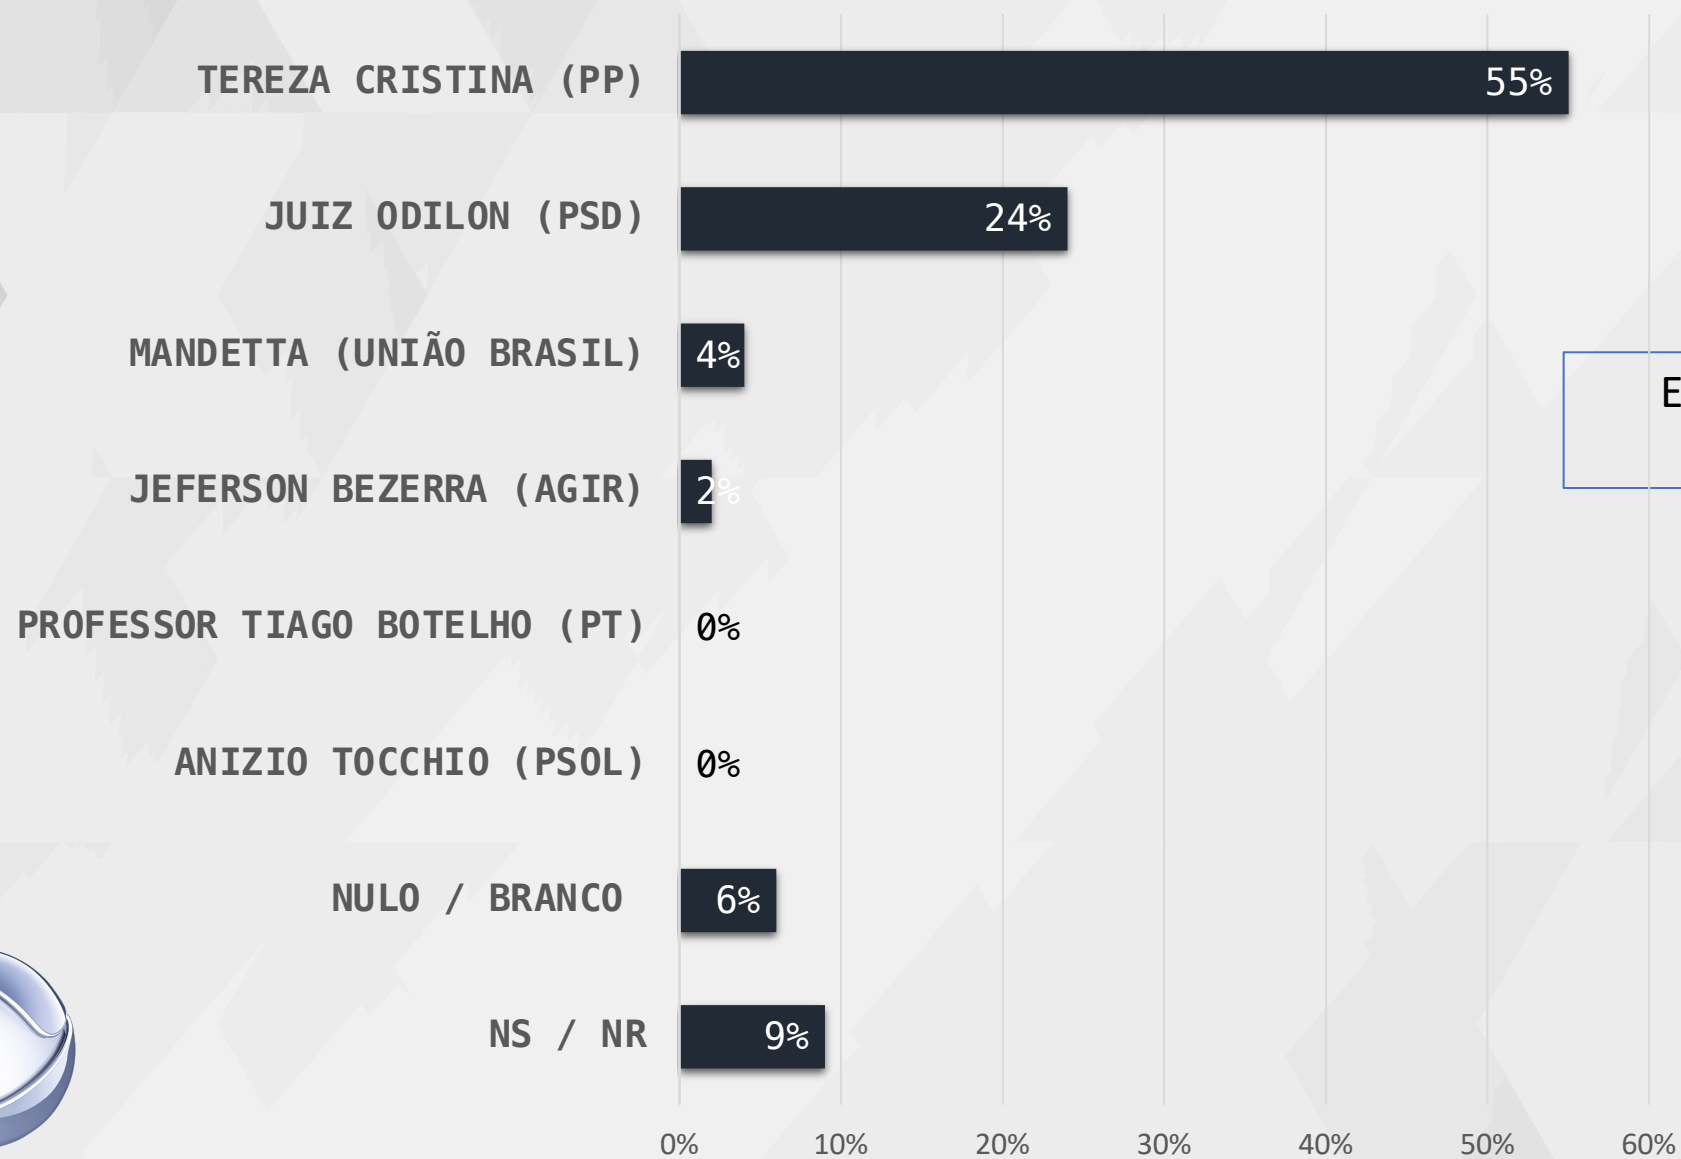

ESTIMULADA – SENADOR MATO GROSSO DO SUL

ELEITOR DO CAPITÃO
CONTAR