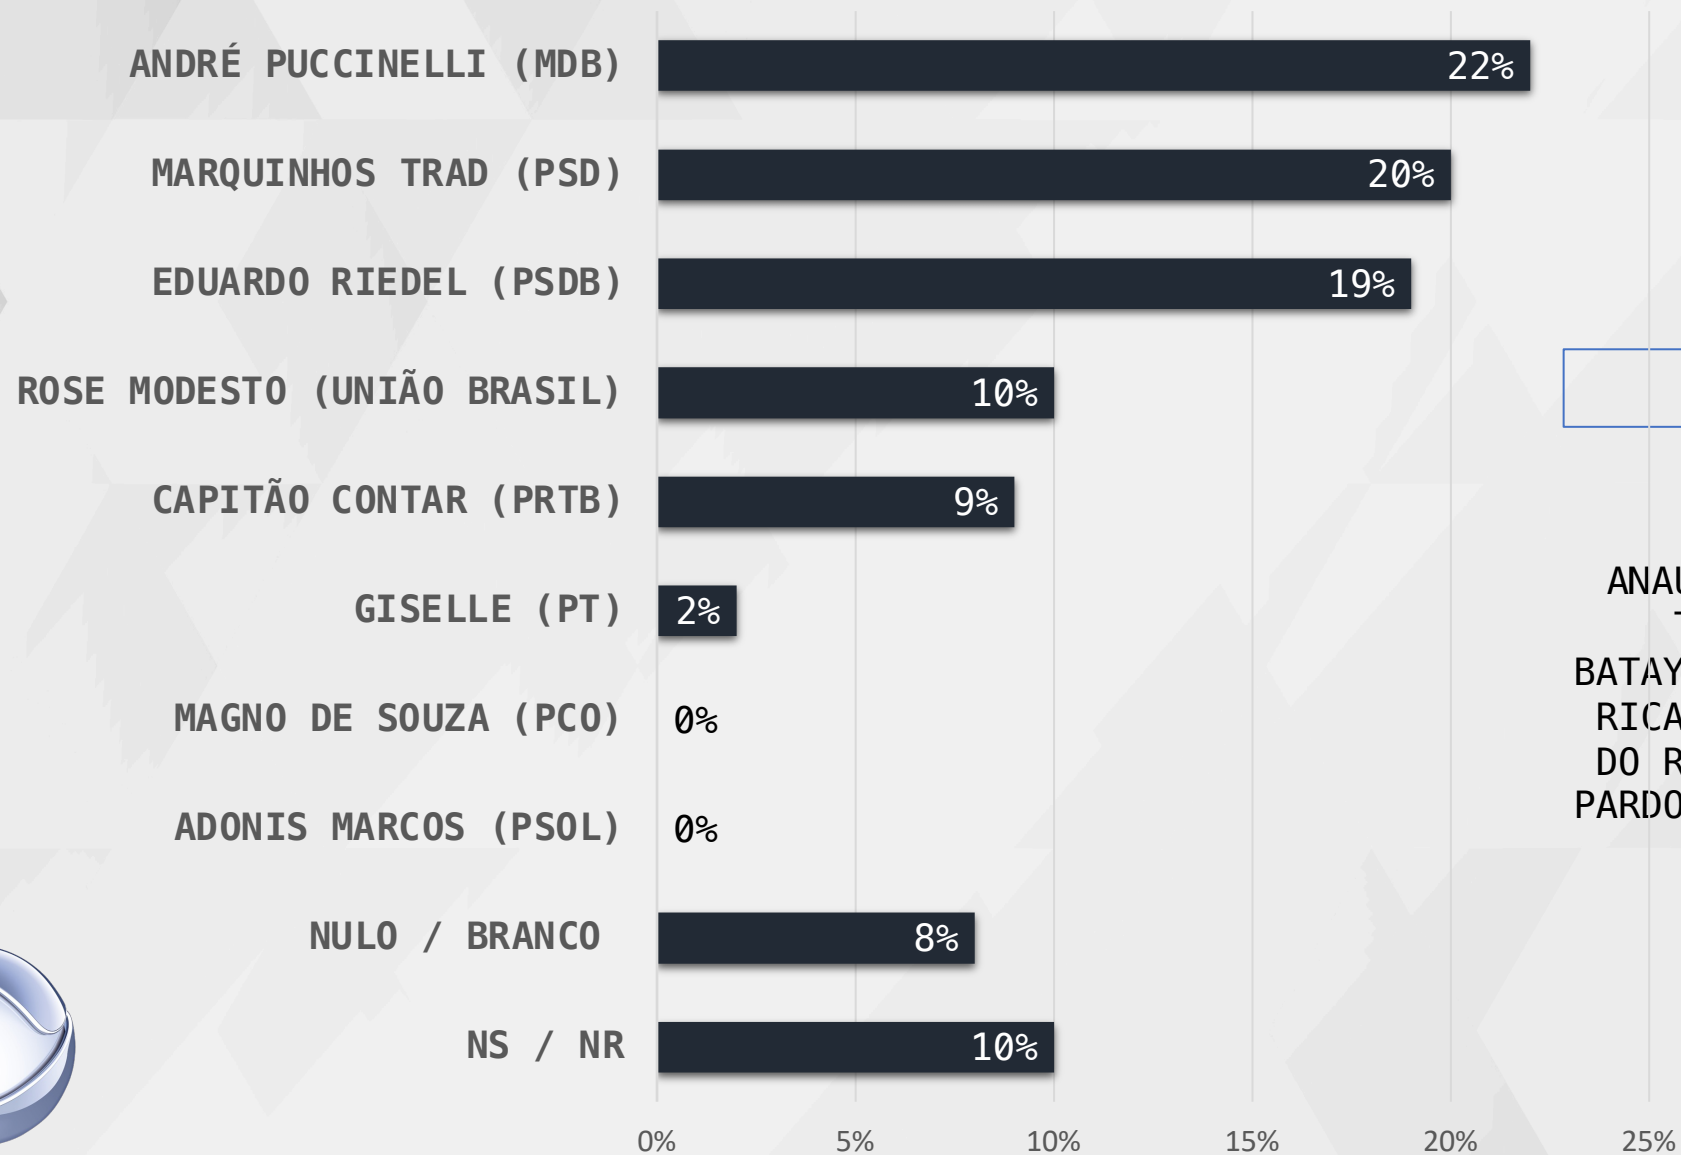

# ESTIMULADA – GOVERNADOR MATO GROSSO DO SUL

SUDOESTE

AMAMBAÍ, ANTÔNIO JOÃO, BELA VISTA, BODOQUENA, BONITO, CAARAPÓ, CARACOL, CORONEL SAPUCAIA, DEODÁPOLIS, DOURADOS, FÁTIMA DO SUL, ITAQUIRAÍ, IVINHEMA, JARDIM, JATEÍ, MARACAJU, NAVIRAÍ, PONTA PORÃ, RIO BRILHANTE, SETE QUEDAS E VICENTINA

# ESTIMULADA – GOVERNADOR MATO GROSSO DO SUL

LESTE

ANAURILÂNDIA, APARECIDA DO TABOADO, BATAGUASSU, BATAYPORÃ, CASSILÂNDIA, COSTA RICA, NOVA ANDRADINA, RIBAS DO RIO PARDO, SANTA RITA DO PARDO, SELVÍRIA, TAQUARISSU E TRÊS LAGOAS