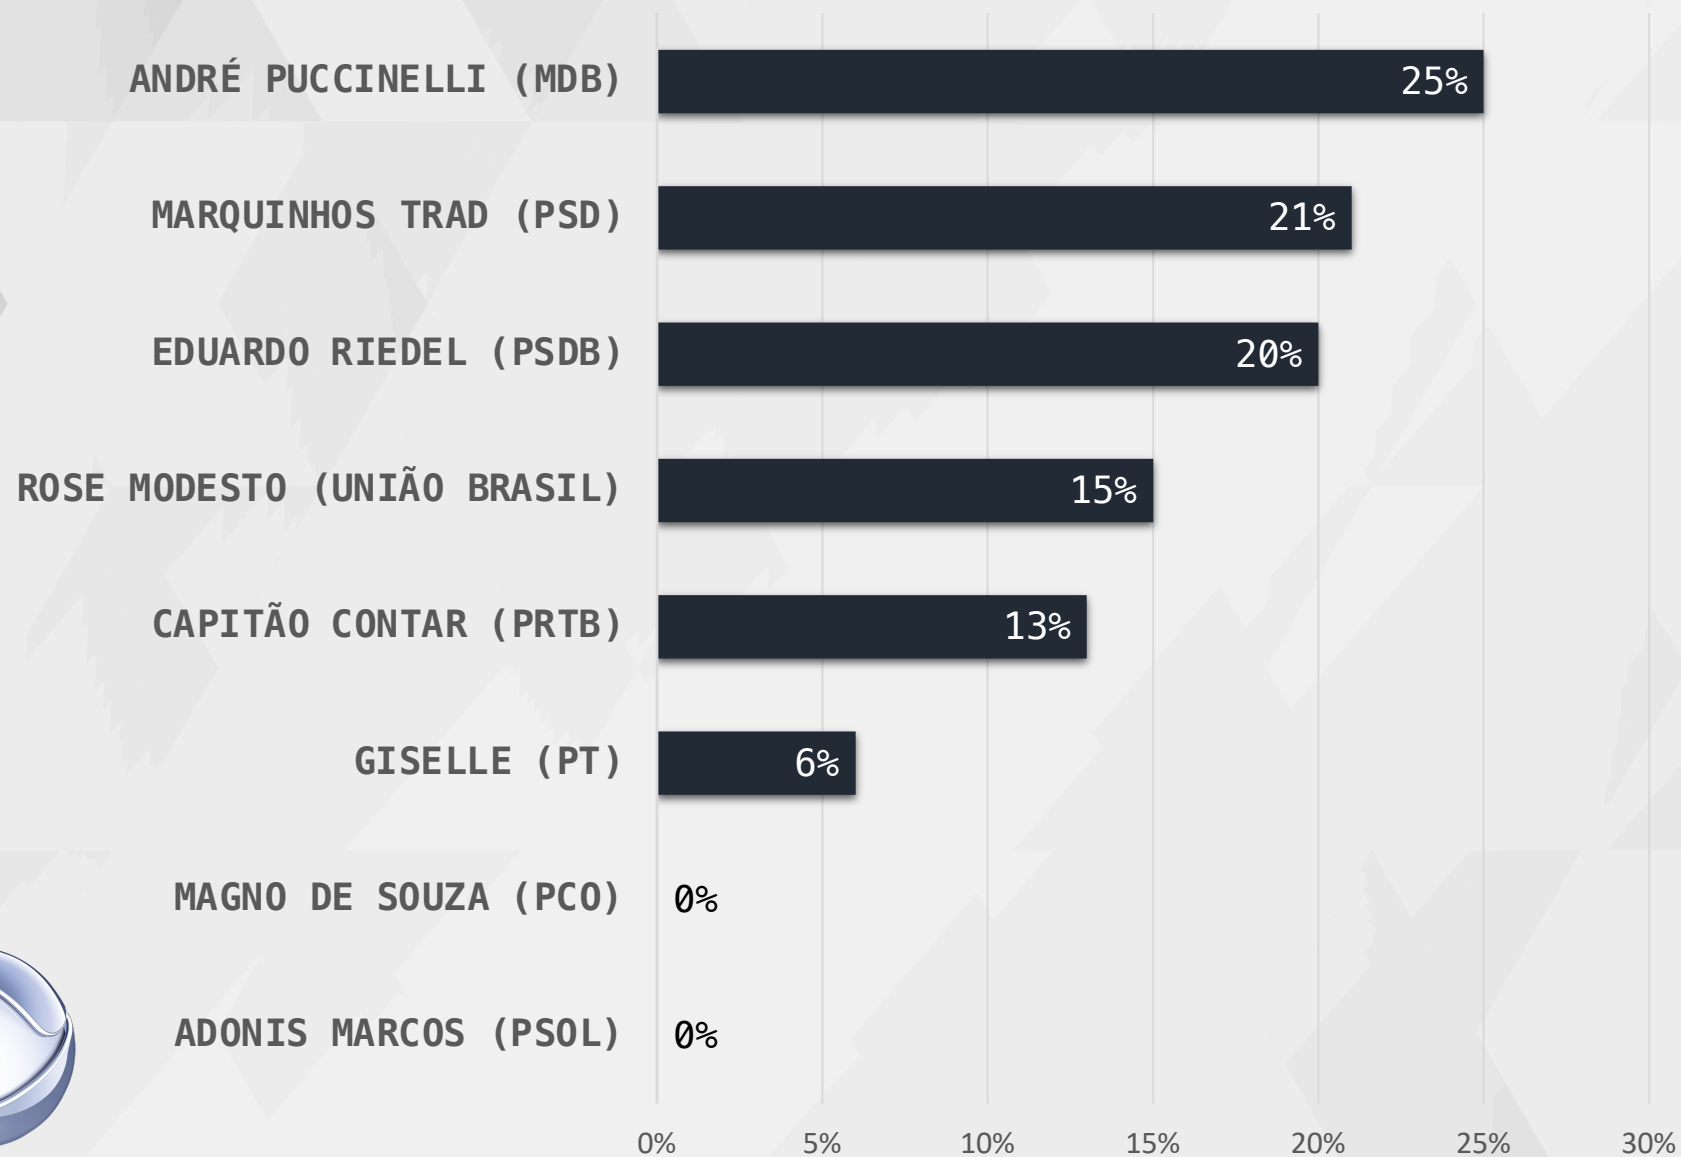

VÁLIDOS – GOVERNADOR MATO GROSSO DO SUL