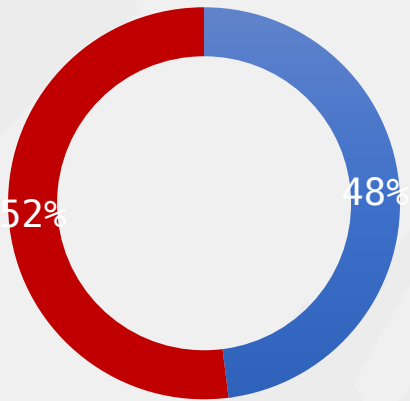

# REALTIME BIG DATA

MATO GROSSO DO SUL  
SETEMBRO 2022

**DADOS GERAIS**

**MATO GROSSO DO SUL**

# DADOS GERAIS

1.000 ENTREVISTAS  
02 E 03 DE SETEMBRO DE 2022  
MARGEM DE ERRO 3PP +/-  
NÍVEL DE CONFIANÇA: 95%

- Até Superior Completo
- Até Ensino Médio Completo
- Até Ensino Fundamental Completo

■ HOMEM ■ MULHER