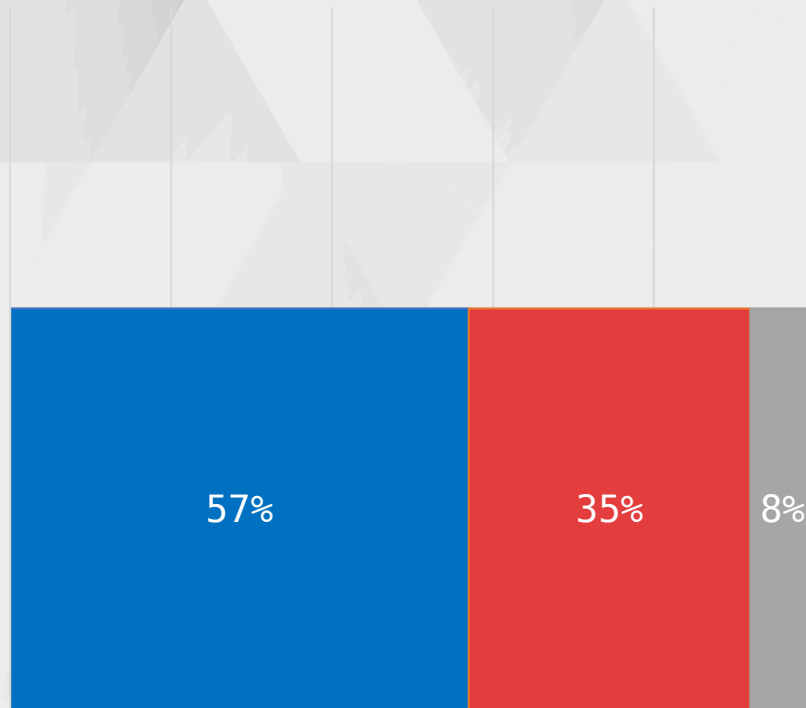

APROVAÇÃO GOVERNO MATO GROSSO DO SUL