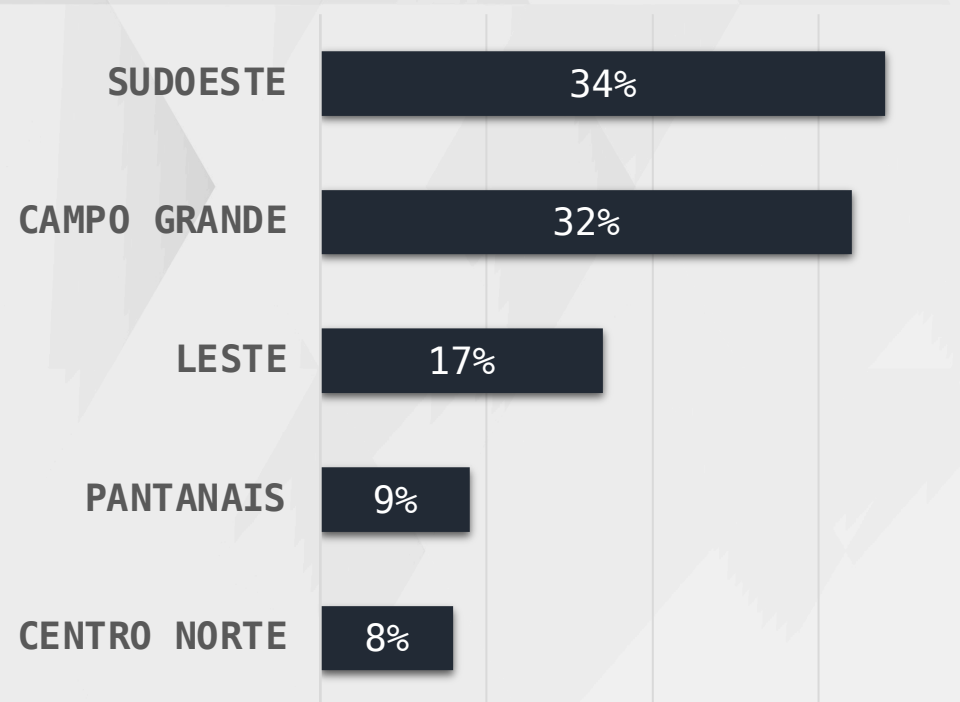

DADOS GERAIS

CAMPO GRANDE : CAMPO GRANDE

SUDOESTE : AMAMBAÍ, ANTÔNIO JOÃO, BELA VISTA, BODOQUENA, BONITO, CAARAPÓ, CARACOL, CORONEL SAPUCAIA, DEODÁPOLIS, DOURADOS, FÁTIMA DO SUL, ITAQUIRAÍ, IVINHEMA, JARDIM, JATEÍ, MARACAJU, NAVIRAÍ, PONTA PORÃ, RIO BRILHANTE, SETE QUEDAS E VICENTINA

LESTE: ANAURILÂNDIA, APARECIDA DO TABOADO, BATAGUASSU, BATAYPORÃ, CASSILÂNDIA, COSTA RICA, NOVA ANDRADINA, RIBAS DO RIO PARDO, SANTA RITA DO PARDO, SELVÍRIA, TAQUARISSU E TRÊS LAGOAS

PANTANAIS : AQUIDAUANA, CORUMBÁ, LADÁRIO, MIRANDA E PORTO MURTINHO

CENTRO NORTE : CORGUINHO, COXIM, PEDRO GOMES, SÃO GABRIEL DO OESTE, SIDROLÂNDIA E TERENOS