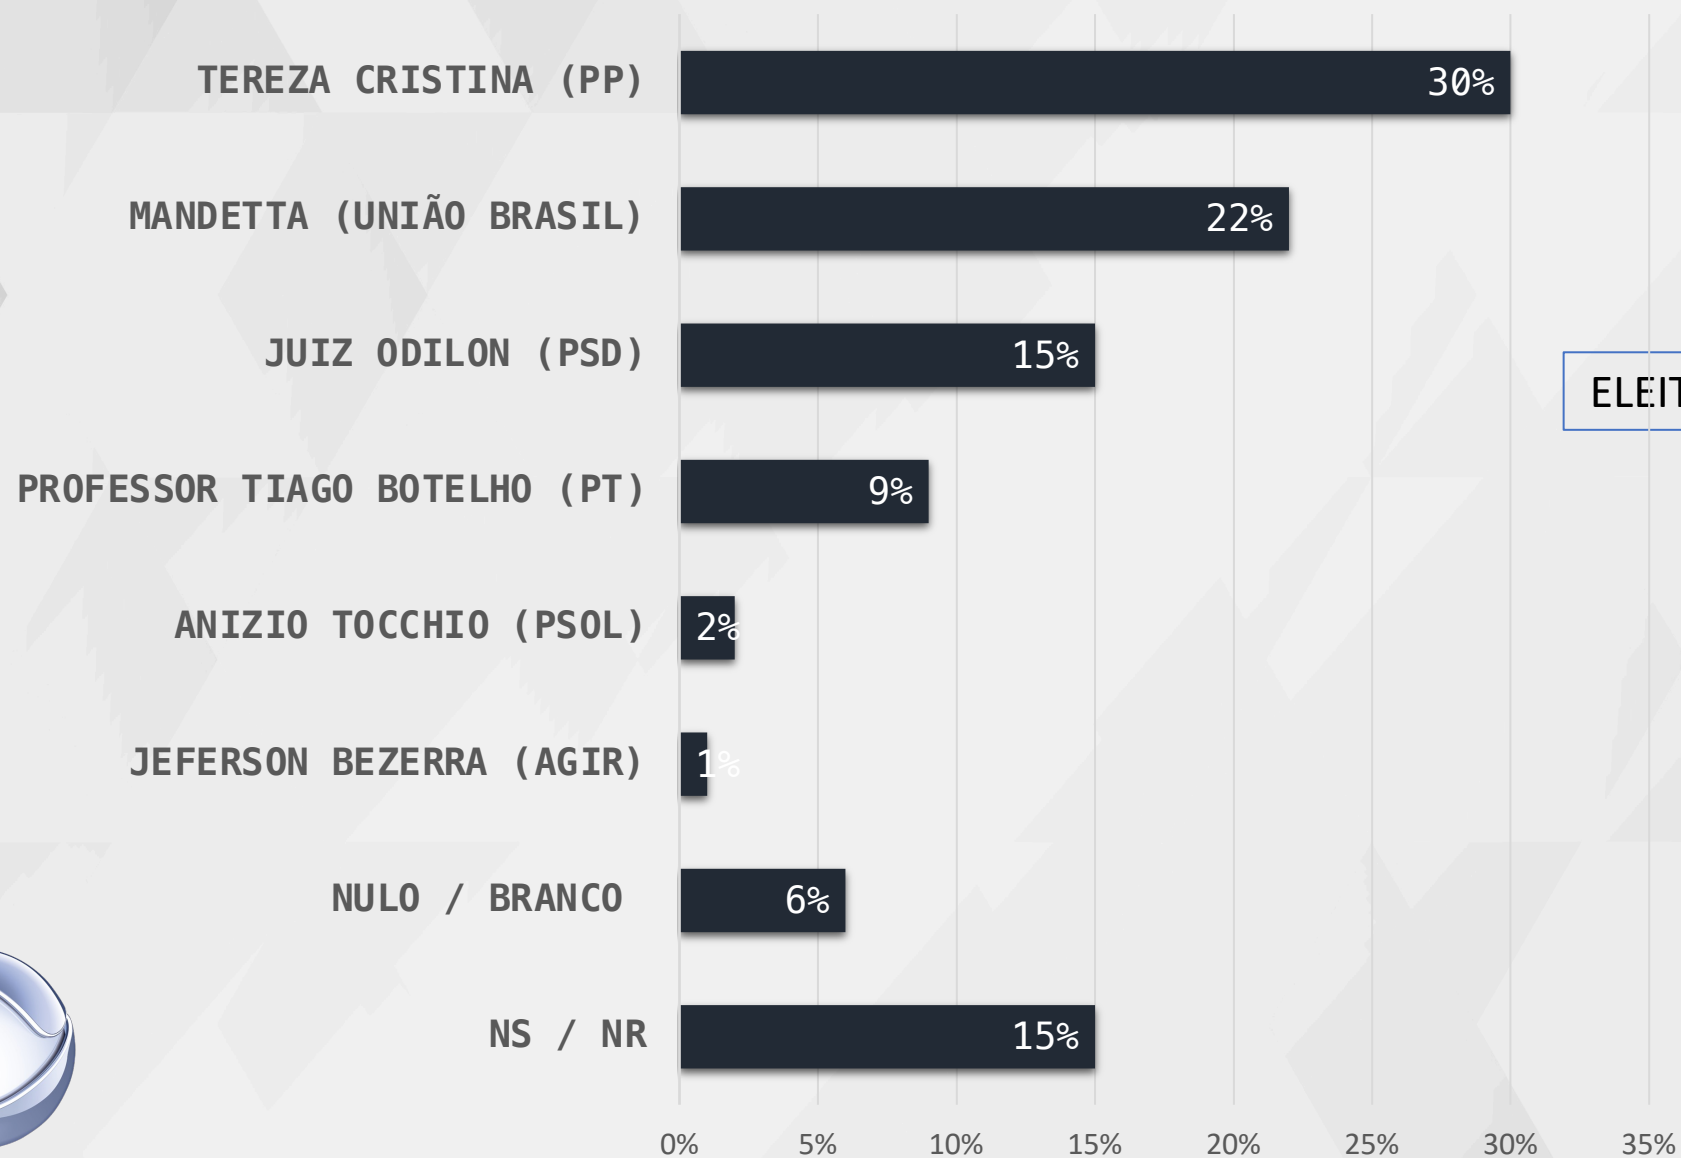

# ESTIMULADA – SENADOR MATO GROSSO DO SUL

ELEITOR DO ANDRÉ  
PUCCINELLI

# ESTIMULADA – SENADOR MATO GROSSO DO SUL

ELEITOR DO MARQUINHOS  
TRAD

# ESTIMULADA – SENADOR MATO GROSSO DO SUL

ELEITOR DO EDUARDO RIEDEL

# ESTIMULADA – SENADOR MATO GROSSO DO SUL

ELEITOR DA ROSE MODESTO