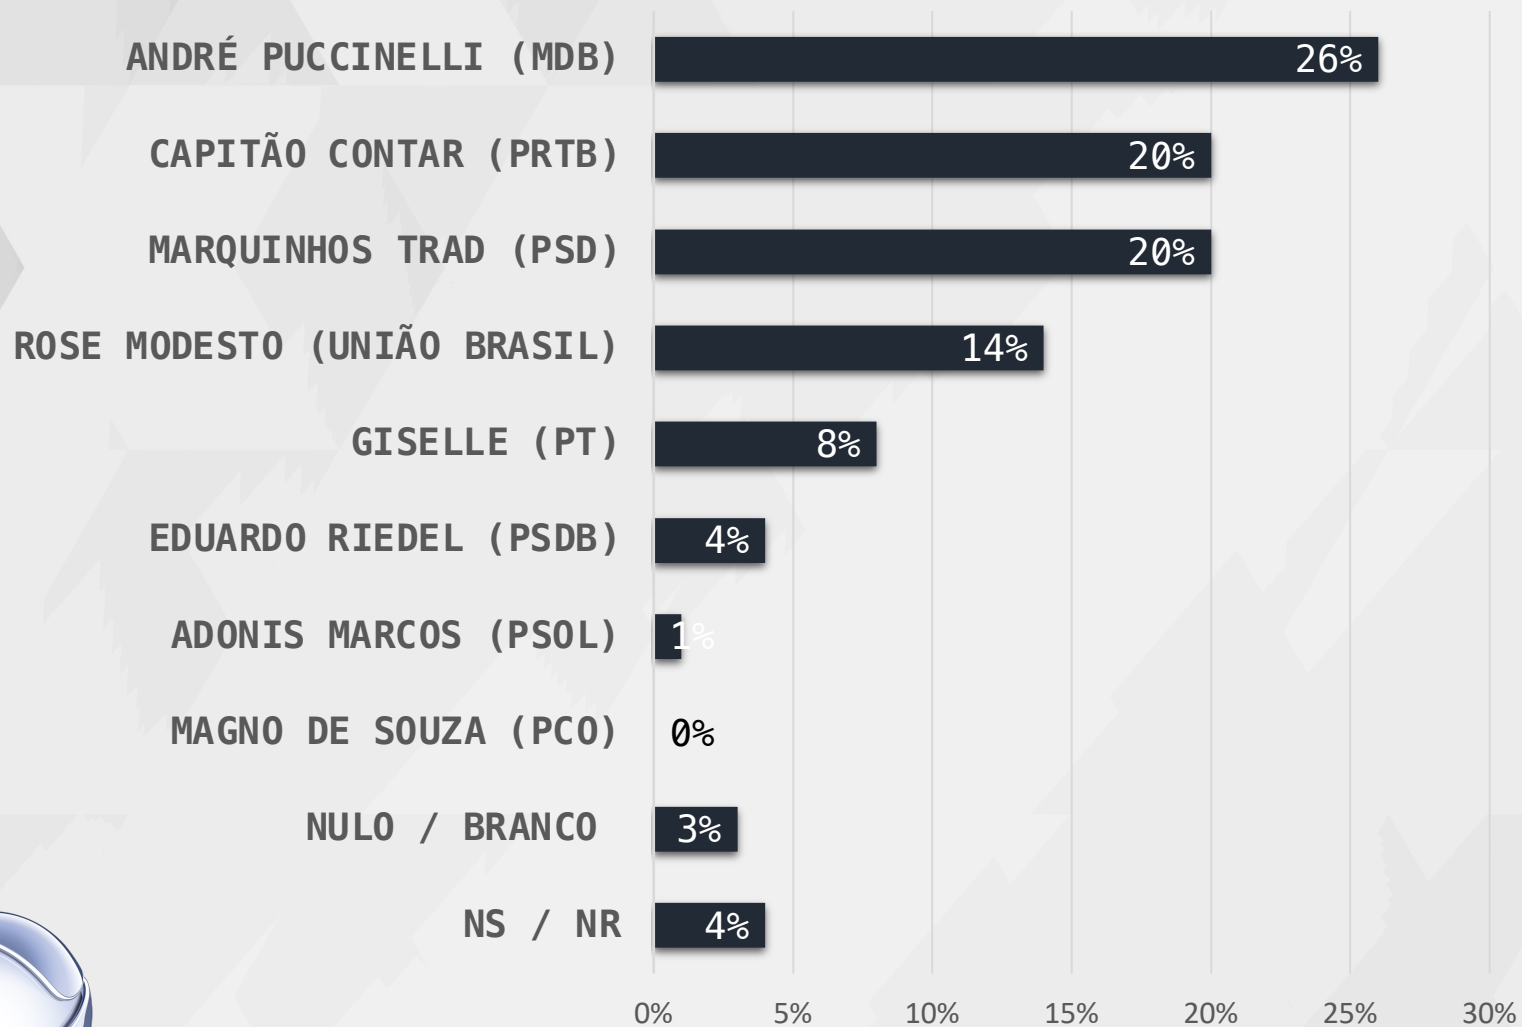

ESTIMULADA – GOVERNADOR MATO GROSSO DO SUL

COMO VOTA PARA GOVERNADOR, QUEM **DESAPROVA** O GOVERNO DO MATO GROSSO DO SUL