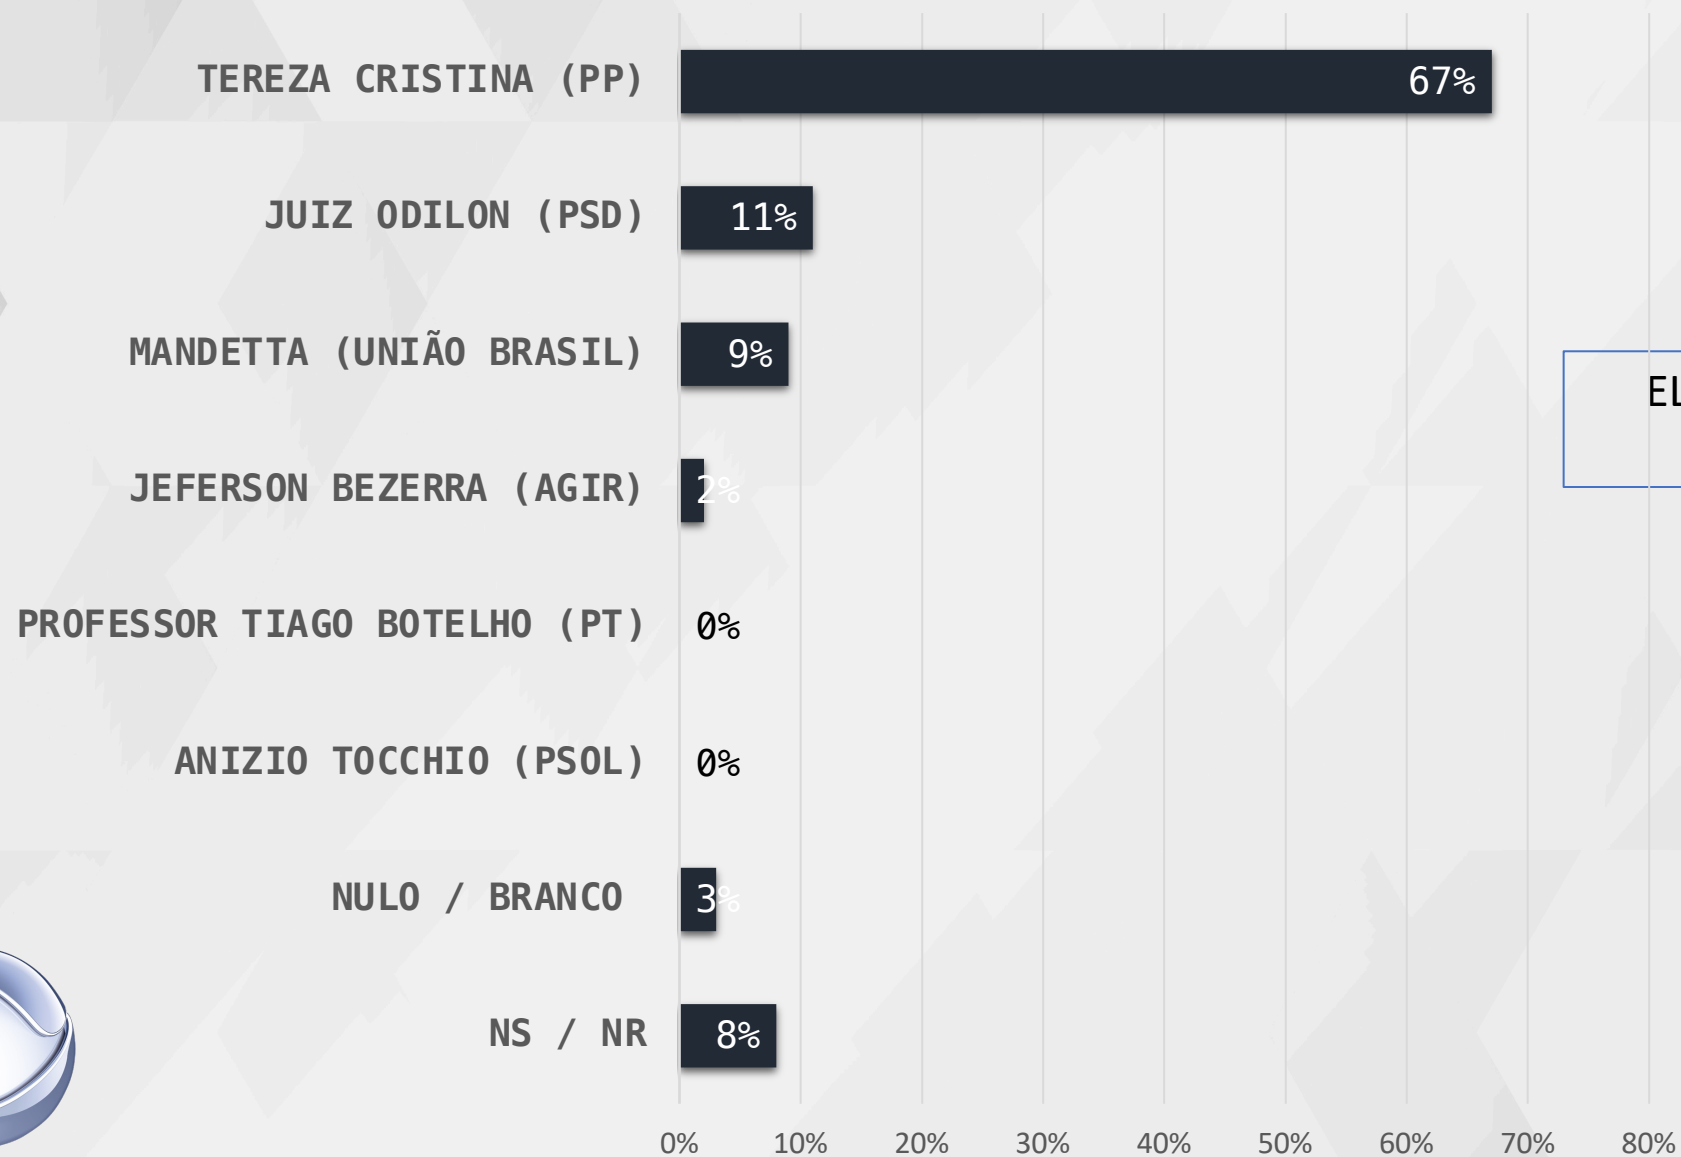

ESTIMULADA – SENADOR MATO GROSSO DO SUL

ELEITOR DO EDUARDO RIEDEL