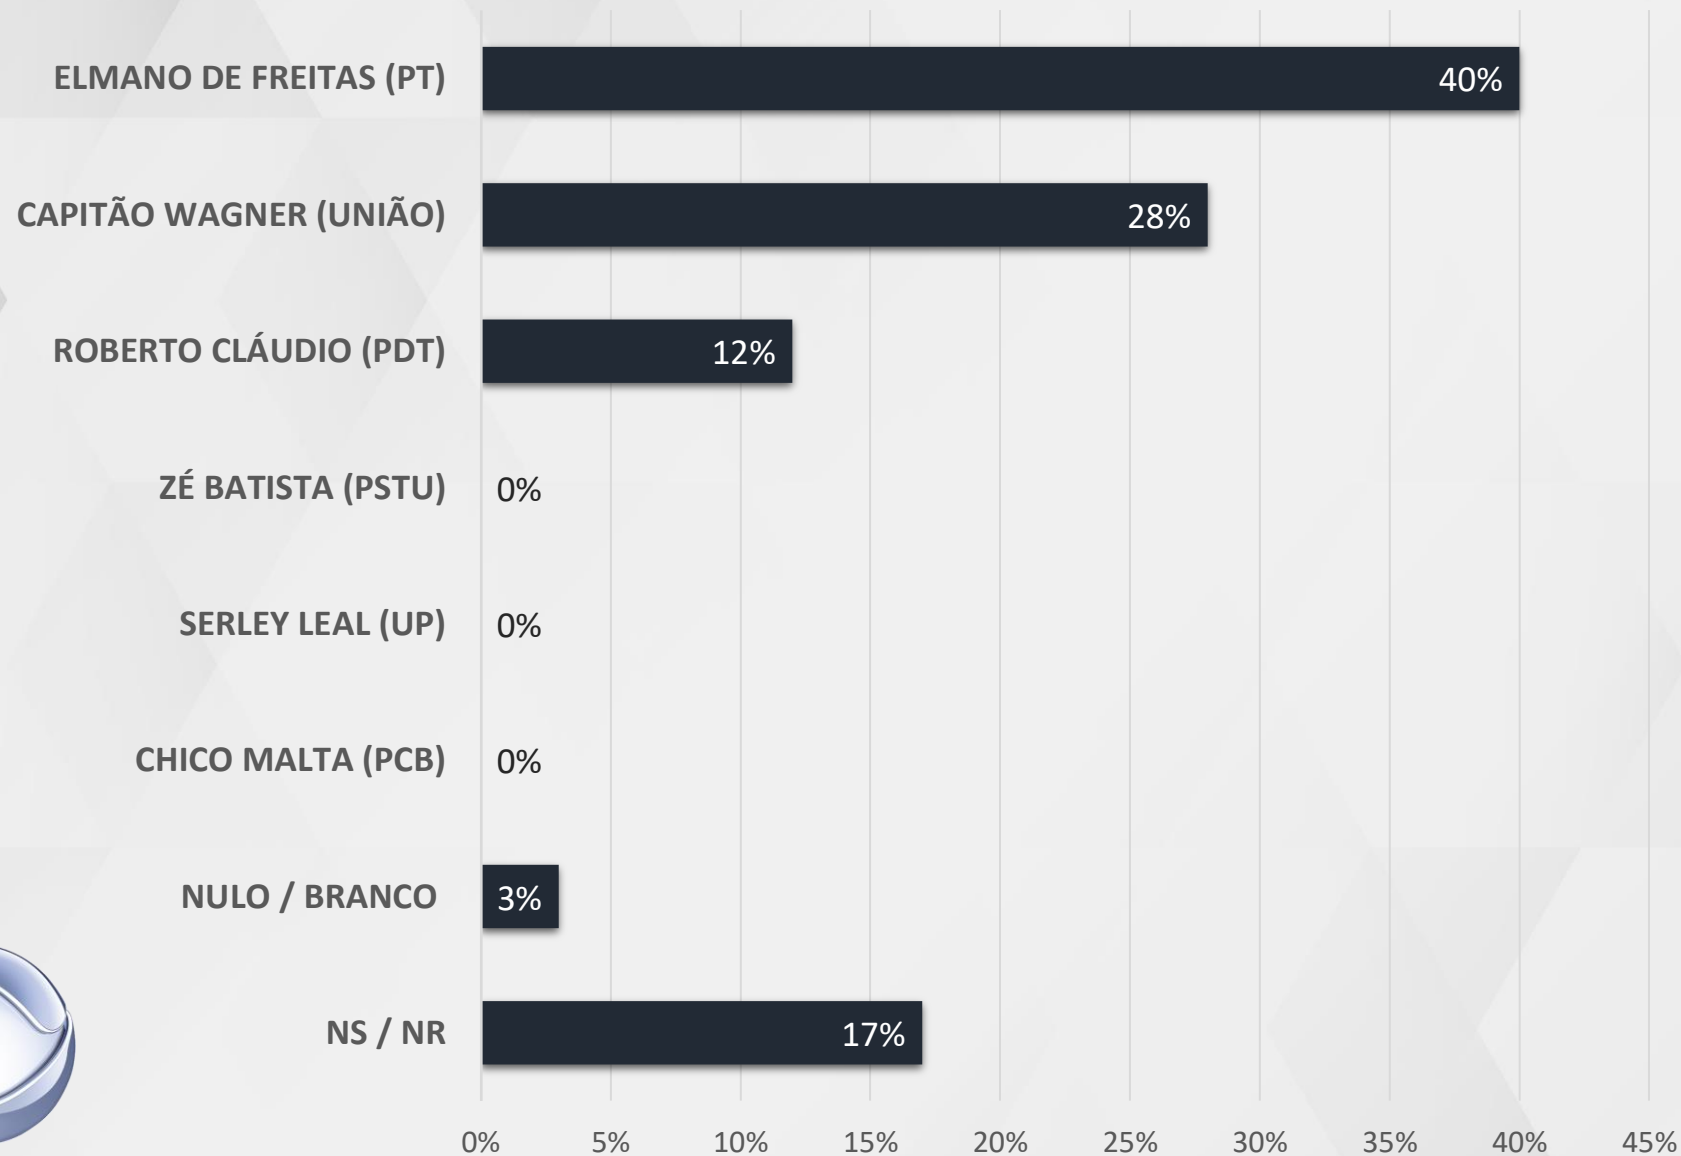

ESTIMULADA – GOVERNADOR CEARÁ

REGIÃO SUL E CENTRO-SUL
CEARENSE

BARBALHA, BARRO, CAMPOS SALES,
CRATO, ICÓ, IGUATU, JUAZEIRO DO
NORTE, LAVRAS DA MANGABEIRA,
MAURITI, SALITRE E VÁRZEA GRANDE

REALTIME
BIG DATA

ESTIMULADA – GOVERNADOR CEARÁ

REGIÃO SERTÕES CEARENSES

ACOPIARA, APARENDÁ, CRATEÚS,
MADALENA, MOMBAÇA, PIQUET
CARNEIRO, QUIXADÁ, QUIXERAMOBIM.
TAMBORIL E TAUÁ

REALTIME
BIG DATA

ESTIMULADA – GOVERNADOR CEARÁ

REGIÃO JAGUARIBE

ARACATI, ERERÉ, JAGUARIBE, IBICUITINGA,
LIMOEIRO DO NORTE, PEREIRO E RUSSAS

REALTIME
BIG DATA

ESTIMULADA – GOVERNADOR CEARÁ

■ ATÉ 2 SM ■ 2 A 5 SM ■ MAIS QUE 5 SM

RENDA

ESTIMULADA – GOVERNADOR CEARÁ