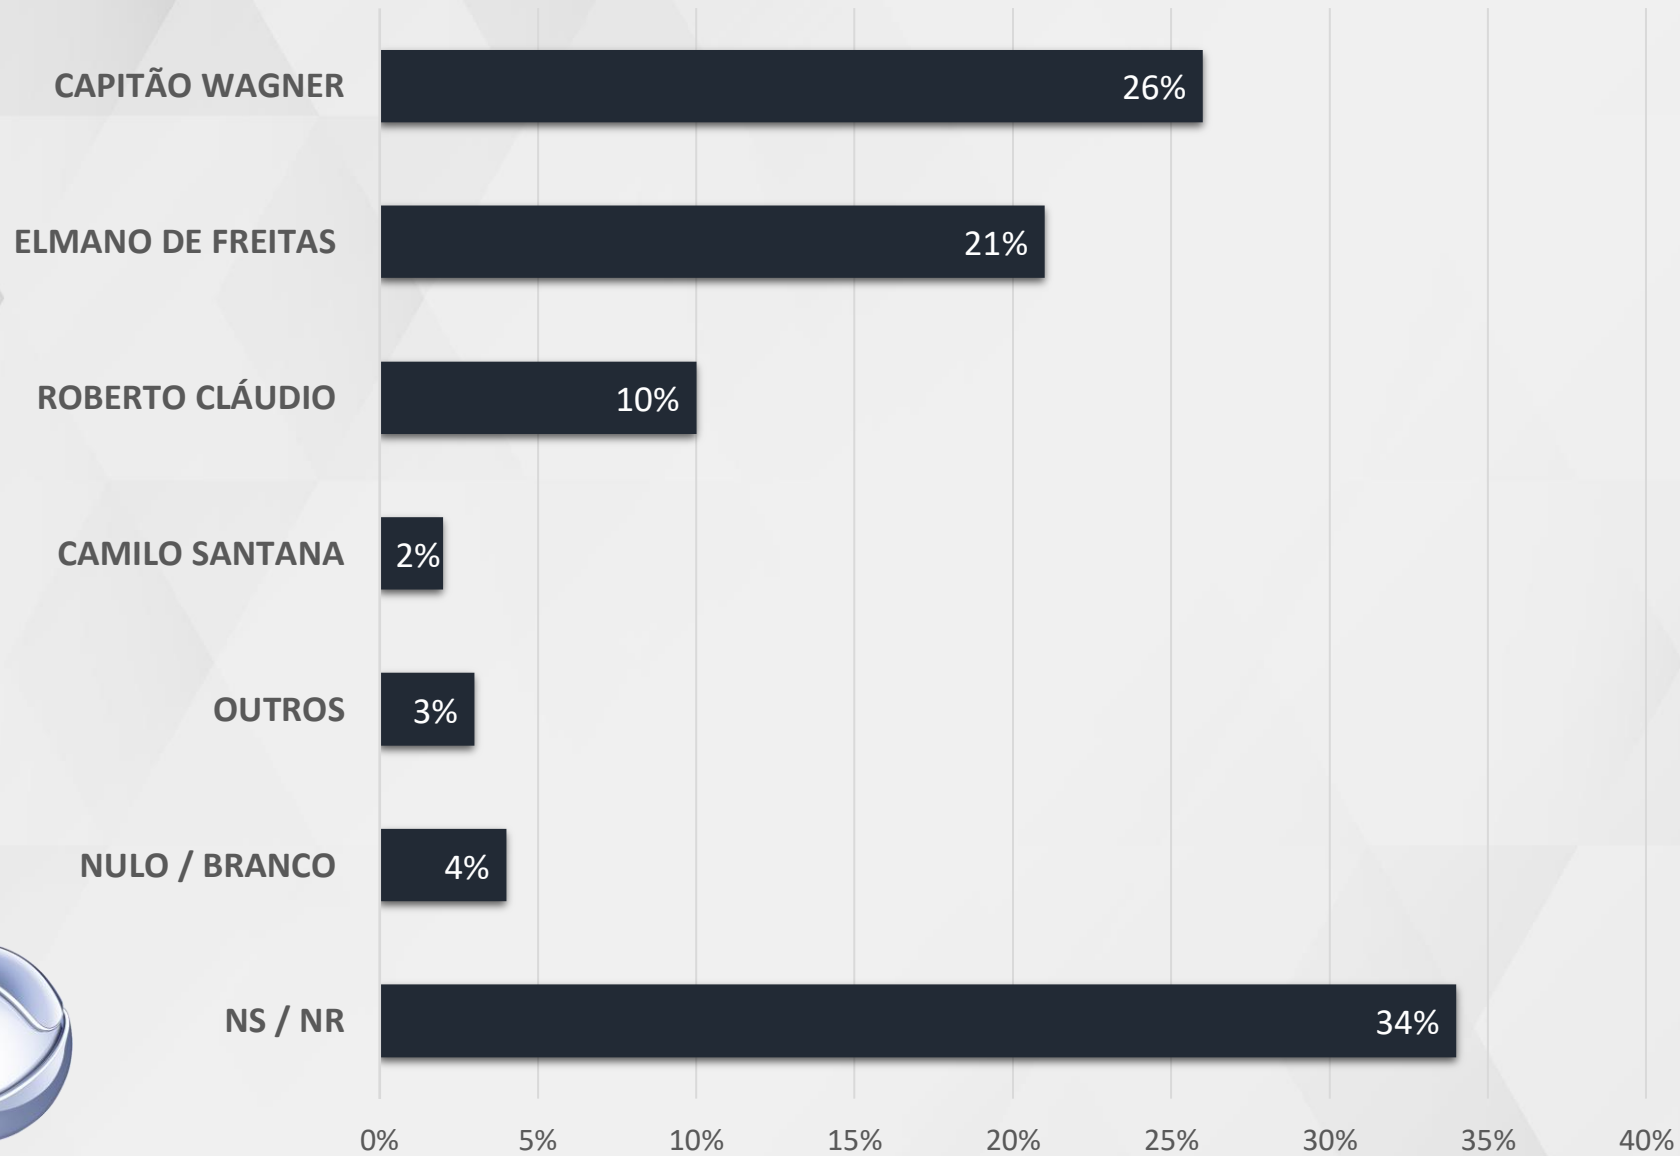

JAGUARIBE: ARACATI, ERERÉ, JAGUARIBE, IBICUITINGA, LIMOEIRO DO NORTE, PEREIRO E RUSSAS

REALTIME
BIGDATA

INTENÇÃO DE VOTOS GOVERNADOR - CEARÁ

ESPONTÂNEA – GOVERNADOR CEARÁ

ESTIMULADA – GOVERNADOR CEARÁ

VÁLIDOS – GOVERNADOR CEARÁ