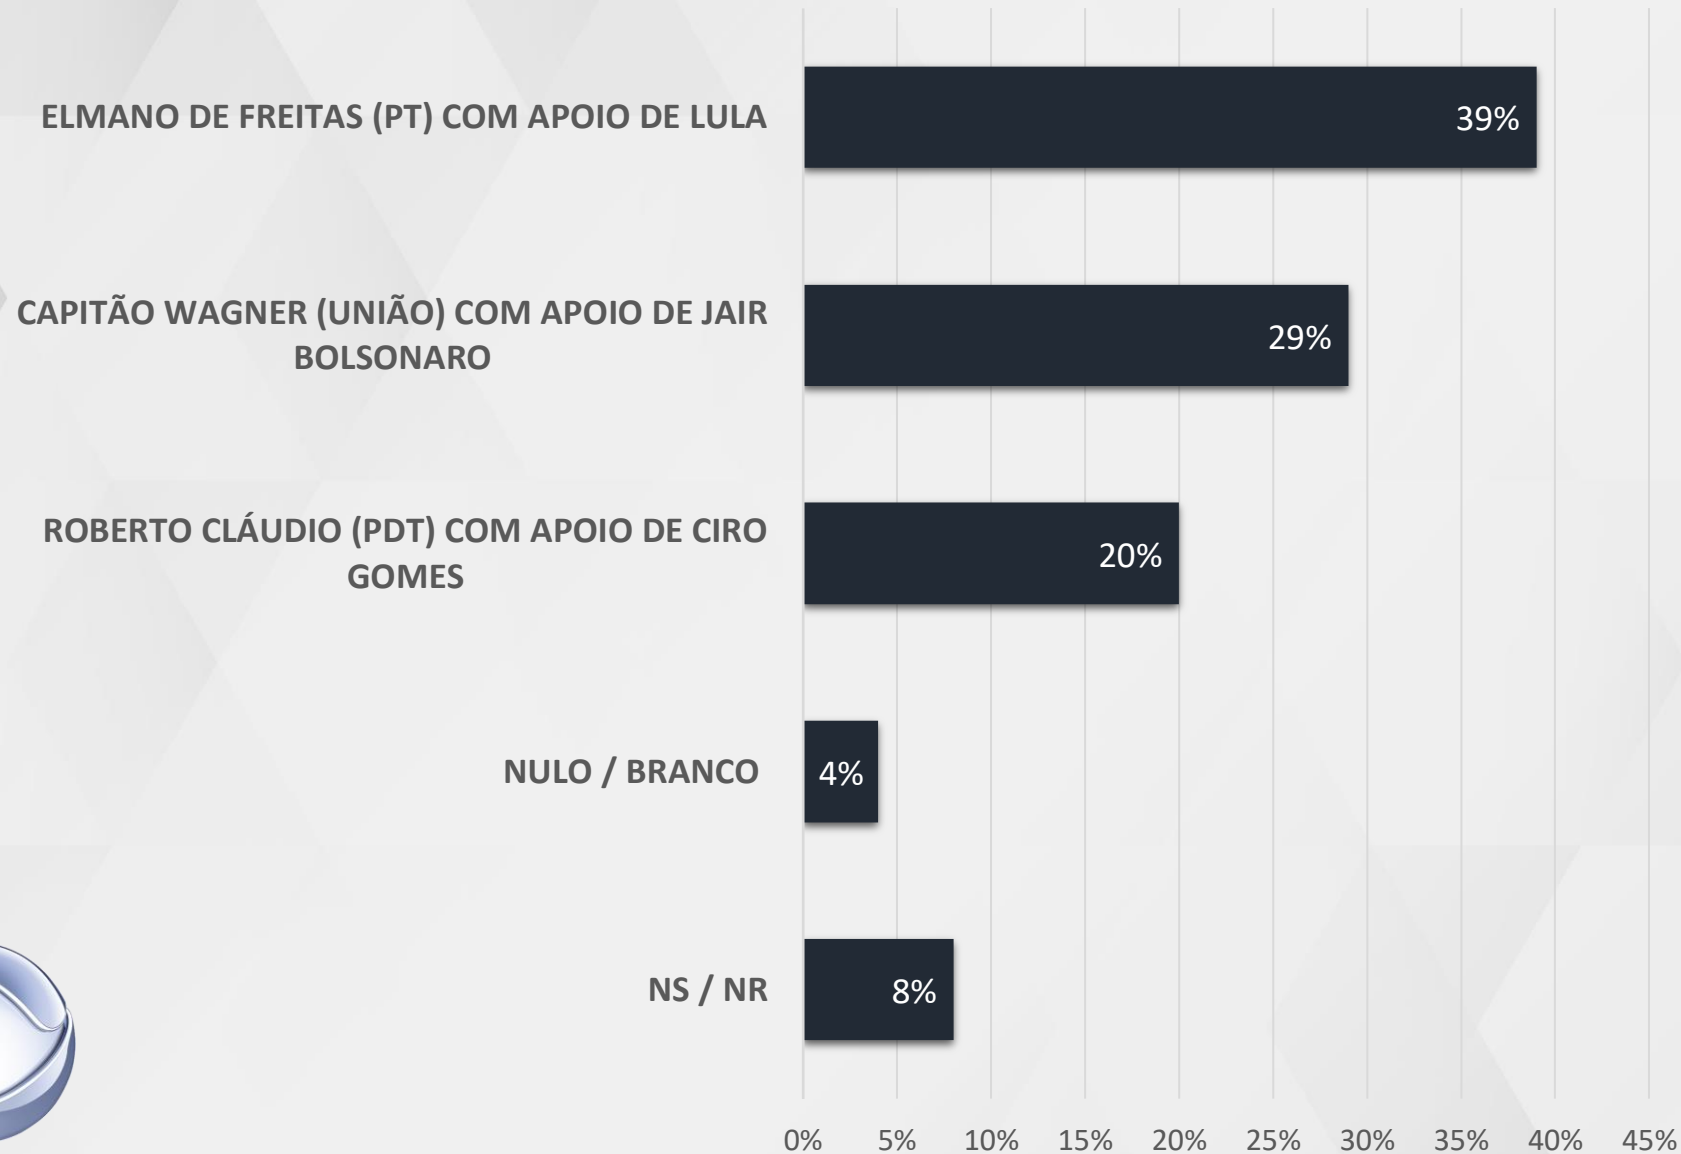

REGIÃO JAGUARIBE

ARACATI, ERERÉ, JAGUARIBE, IBICUITINGA,
LIMOEIRO DO NORTE, PEREIRO E RUSSAS

REALTIME
BIG DATA

ESTIMULADA – GOVERNADOR CEARÁ

■ ATÉ 2 SM ■ 2 A 5 SM ■ MAIS QUE 5 SM

RENDA

ESTIMULADA – GOVERNADOR CEARÁ

MULHER HOMEM

GÊNERO

ESTIMULADA – GOVERNADOR CEARÁ

■ CATÓLICO ■ EVANGÉLICO

RELIGIÃO

REALTIME
BIGDATA

INDUZIDA

GOVERNADOR - CEARÁ

INDUZIDA COM APOIOS – GOVERNADOR CEARÁ

REALTIME
BIGDATA

REJEIÇÃO

GOVERNADOR - CEARÁ

REJEIÇÃO MÚLTIPLA – GOVERNADOR CEARÁ

REALTIME
BIGDATA

SEGUNDO TURNO

GOVERNADOR - CEARÁ