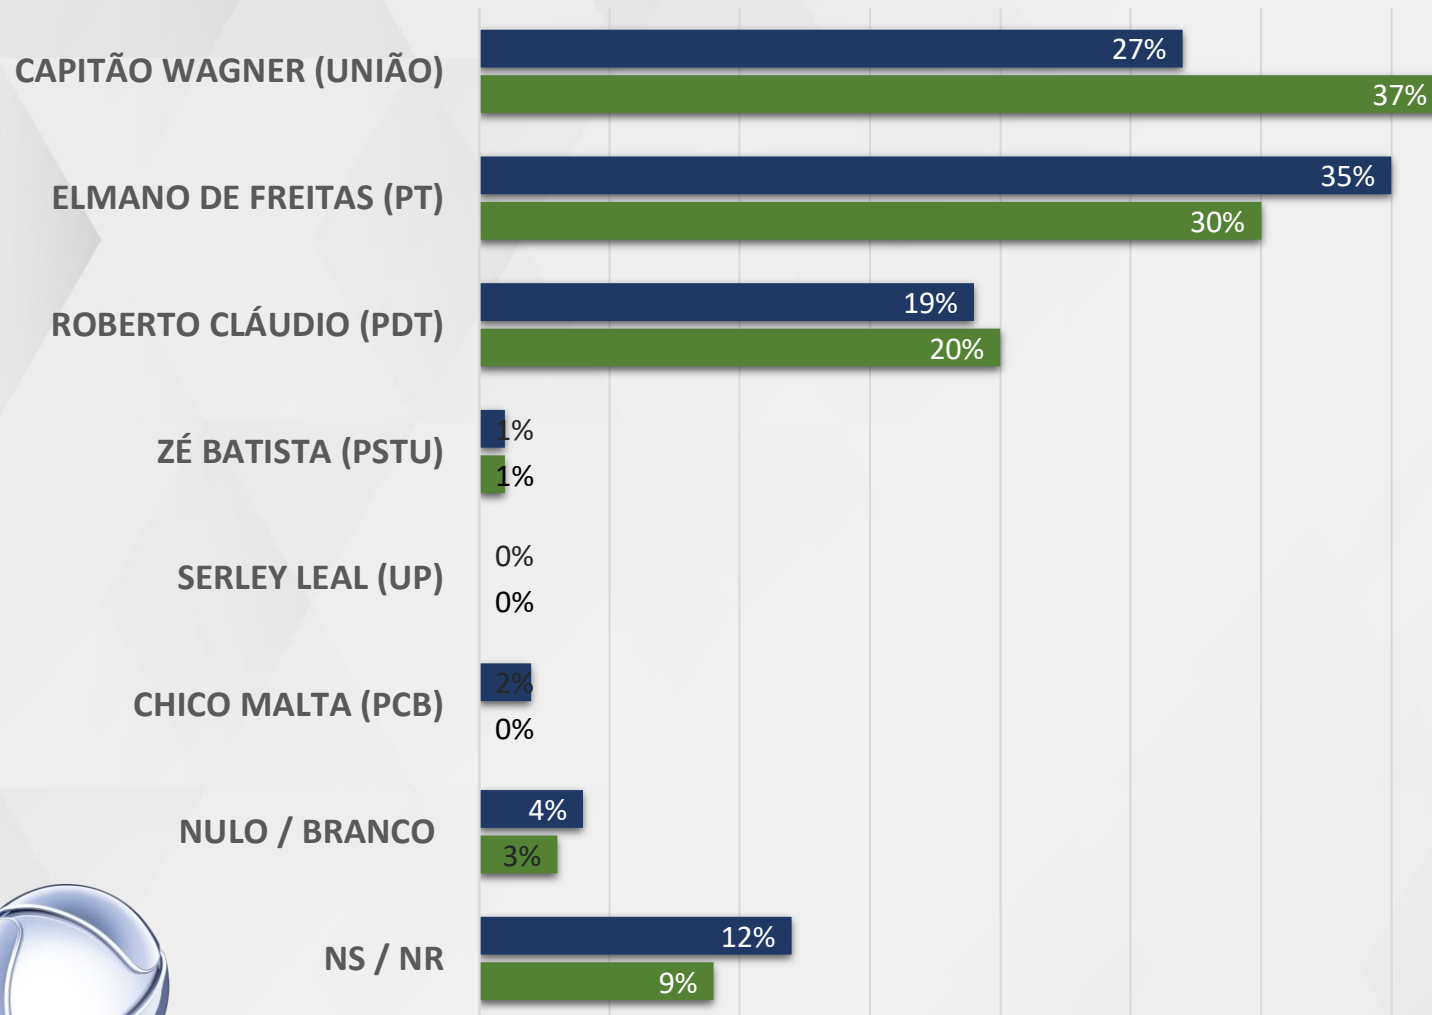

REGIÃO JAGUARIBE

ARACATI, ERERÉ, JAGUARIBE, IBICUITINGA,
LIMOEIRO DO NORTE, PEREIRO E RUSSAS

REALTIME
BIG DATA

ESTIMULADA – GOVERNADOR CEARÁ

■ ATÉ 2 SM ■ 2 A 5 SM ■ MAIS QUE 5 SM

RENDA

ESTIMULADA – GOVERNADOR CEARÁ

MULHER HOMEM

GÊNERO

ESTIMULADA – GOVERNADOR CEARÁ

■ CATÓLICO ■ EVANGÉLICO

RELIGIÃO

REALTIME
BIGDATA

INDUZIDA

GOVERNADOR - CEARÁ

INDUZIDA COM APOIOS – GOVERNADOR CEARÁ

REALTIME
BIGDATA

REJEIÇÃO

GOVERNADOR - CEARÁ

REJEIÇÃO MÚLTIPLA – GOVERNADOR CEARÁ

REALTIME
BIGDATA

SEGUNDO TURNO

GOVERNADOR - CEARÁ