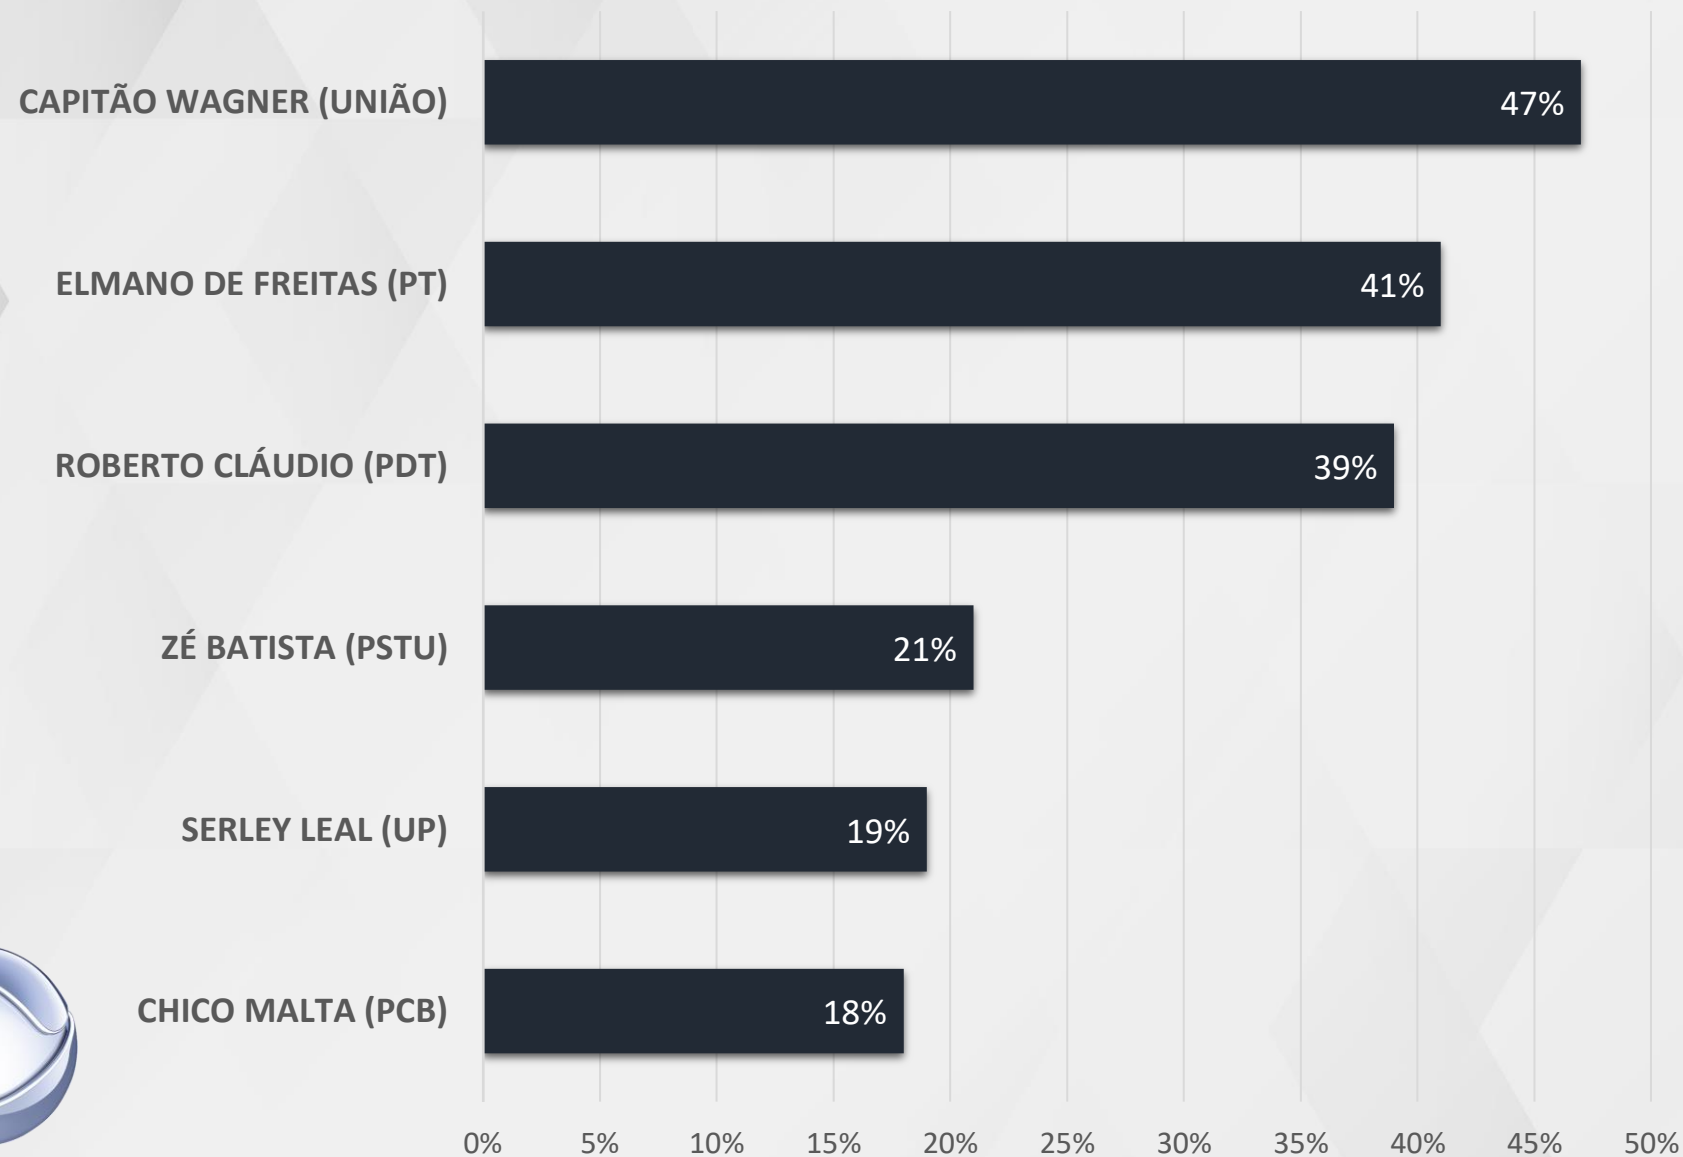

INDUZIDA COM APOIOS – GOVERNADOR CEARÁ

REALTIME
BIGDATA

REJEIÇÃO

GOVERNADOR - CEARÁ

REJEIÇÃO MÚLTIPLA – GOVERNADOR CEARÁ

REALTIME
BIGDATA

SEGUNDO TURNO

GOVERNADOR - CEARÁ