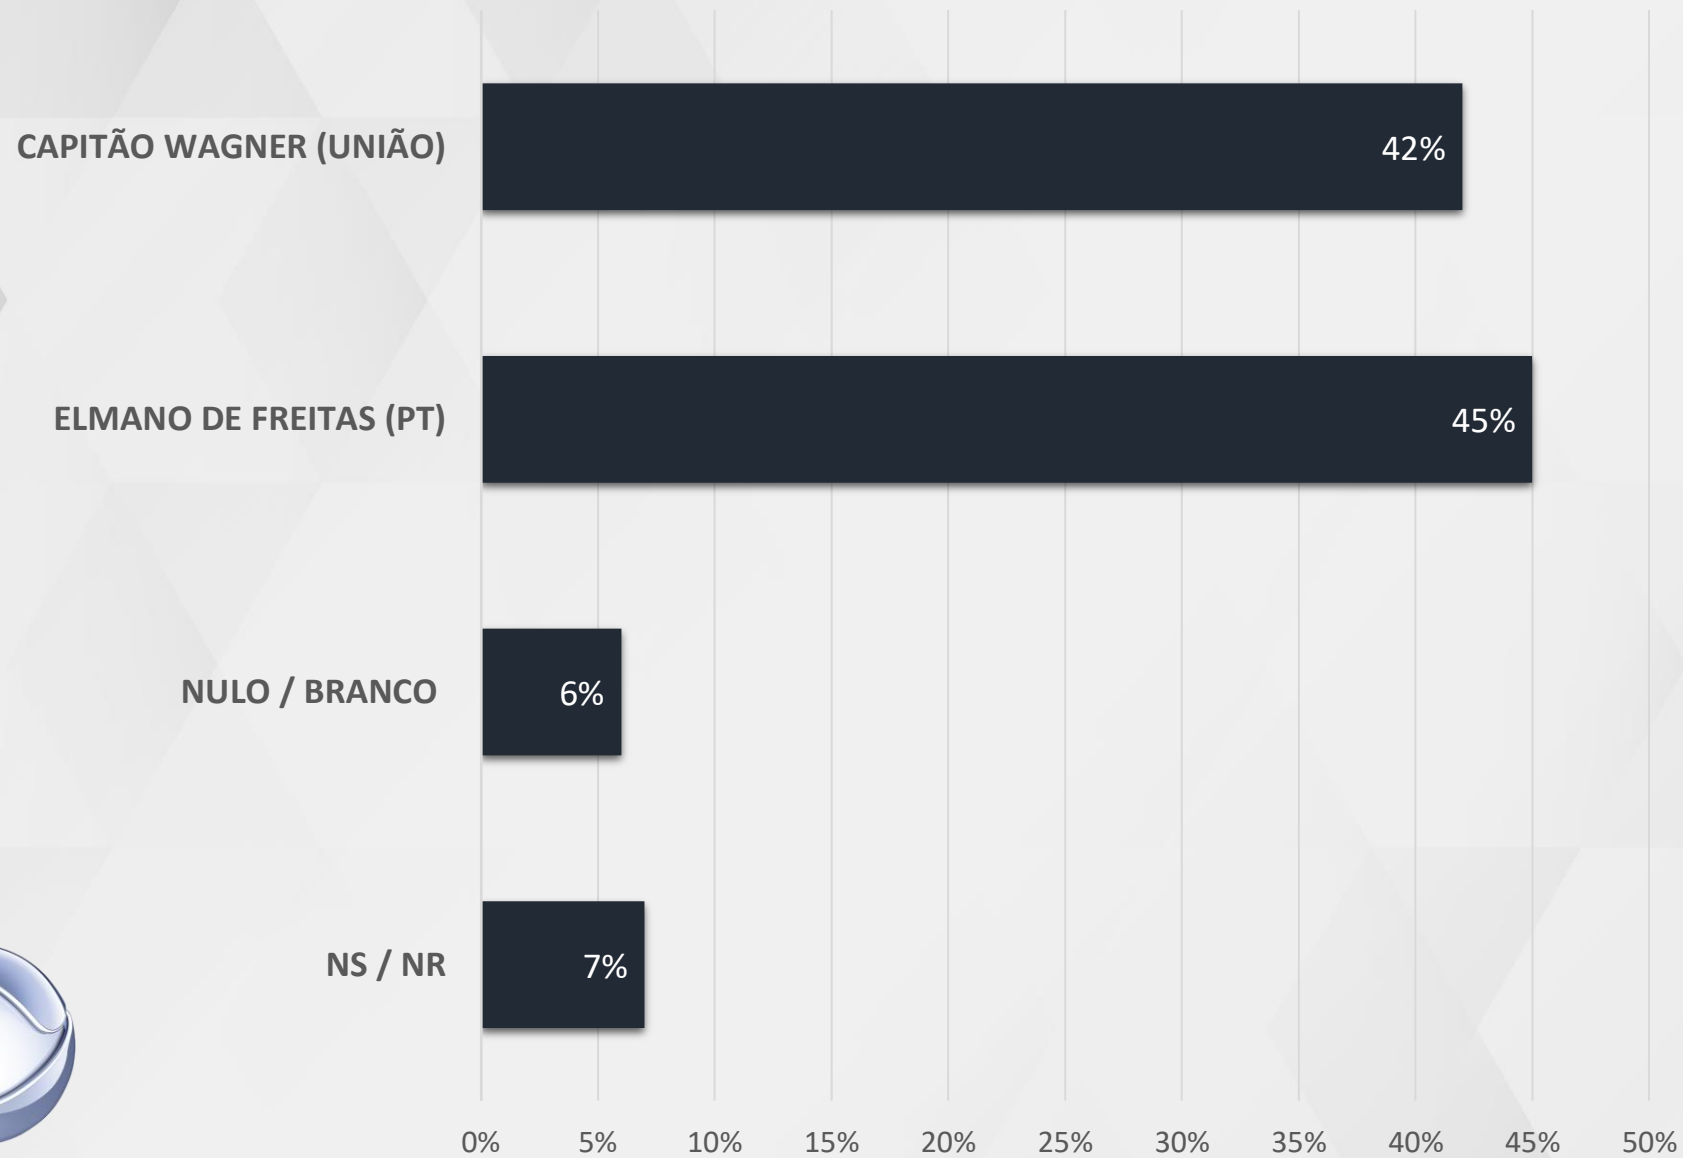

SEGUNDO TURNO – CENÁRIO 2 – GOVERNADOR CEARÁ