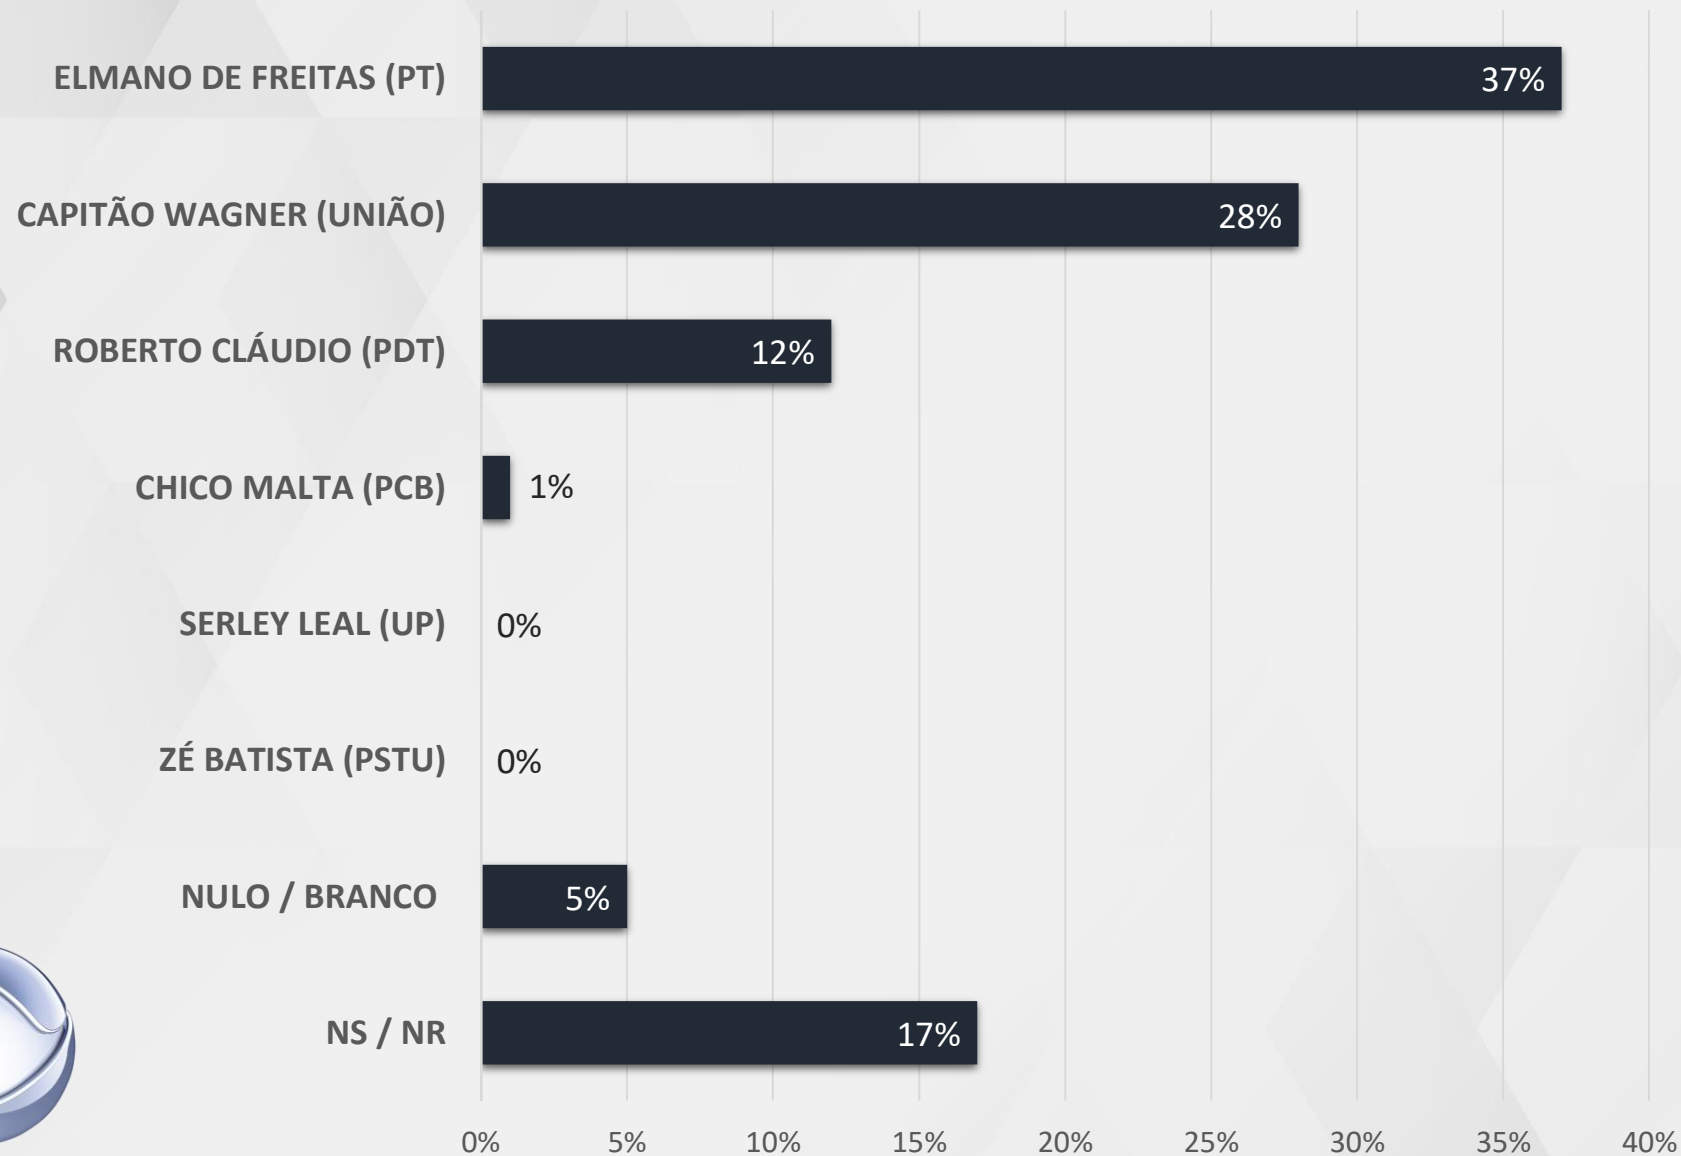

REGIÃO SERTÕES CEARENSES

ACOPIARA, APARENDÁ, CRATEÚS,
MADALENA, MOMBAÇA, PIQUET
CARNEIRO, QUIXADÁ, QUIXERAMOBIM.
TAMBORIL E TAUÁ