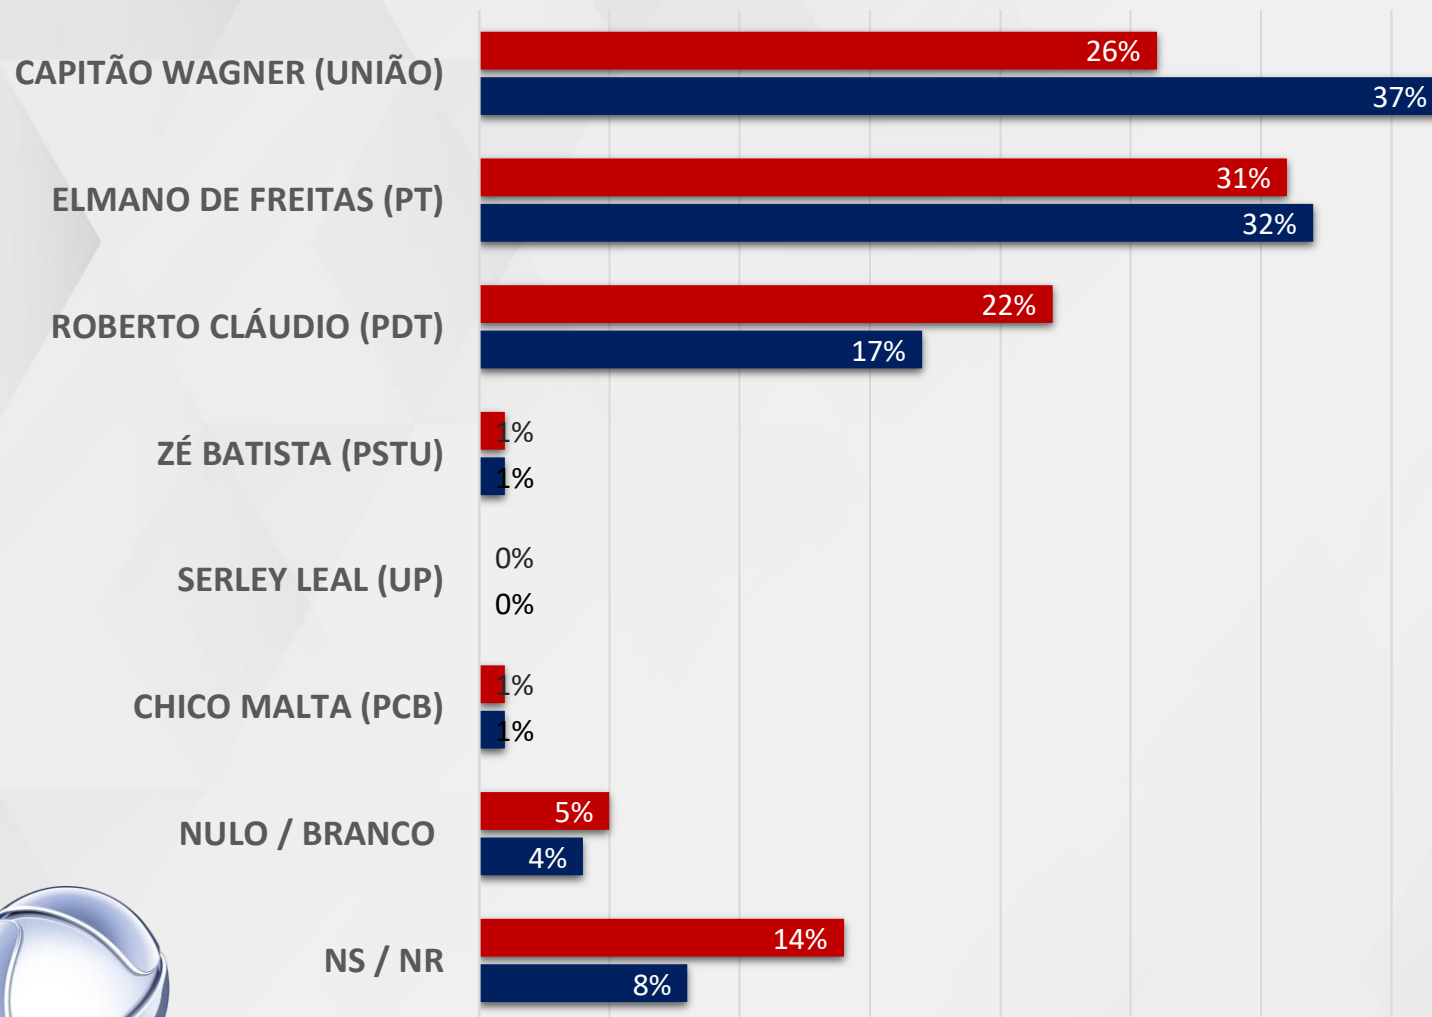

ESTIMULADA – GOVERNADOR CEARÁ

MULHER HOMEM

GÊNERO