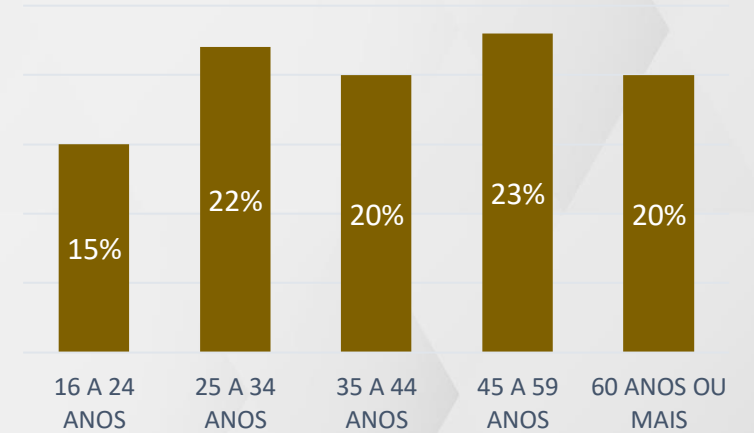

1.000 ENTREVISTAS

21 e 22 DE SETEMBRO DE 2022

MARGEM DE ERRO 3PP +/-

NÍVEL DE CONFIANÇA: 95%

- Até Superior Completo
- Até Ensino Médio Completo
- Até Ensino Fundamental Completo

■ HOMEM ■ MULHER

REALTIME
BIG DATA