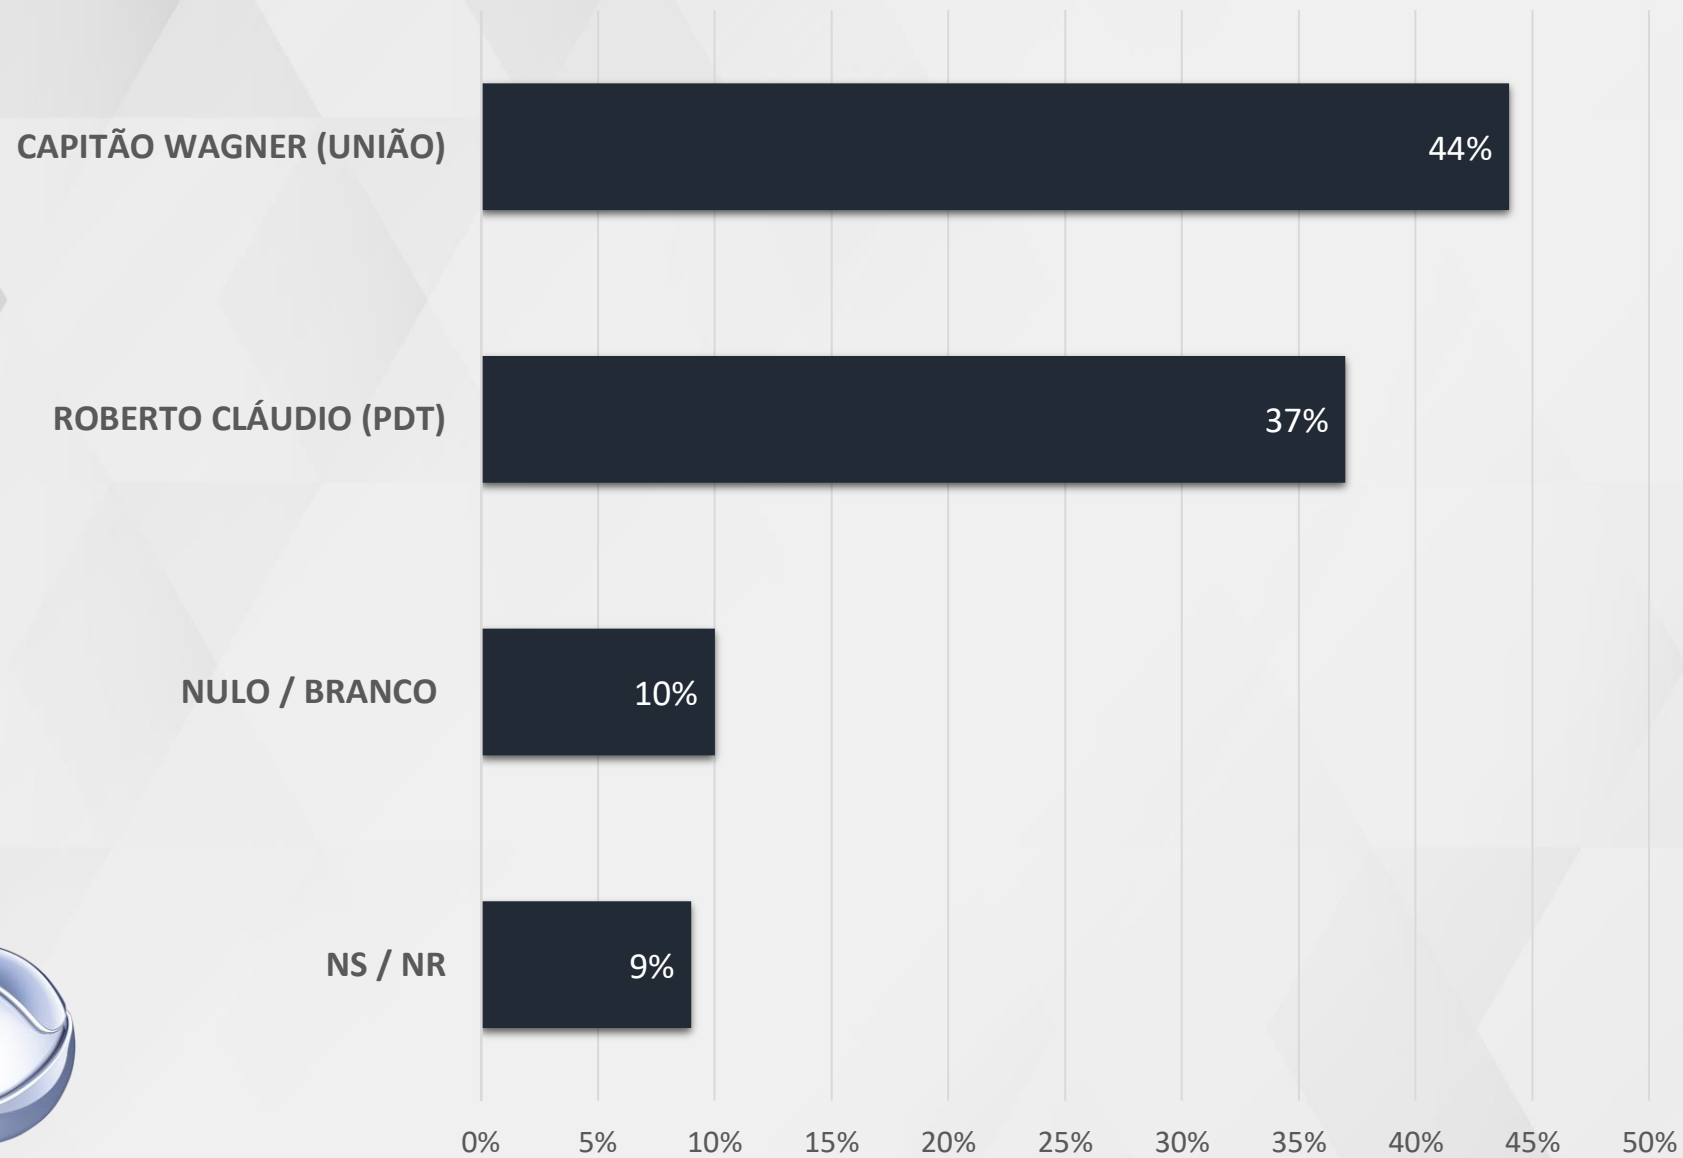

SEGUNDO TURNO – CENÁRIO 1 – GOVERNADOR CEARÁ