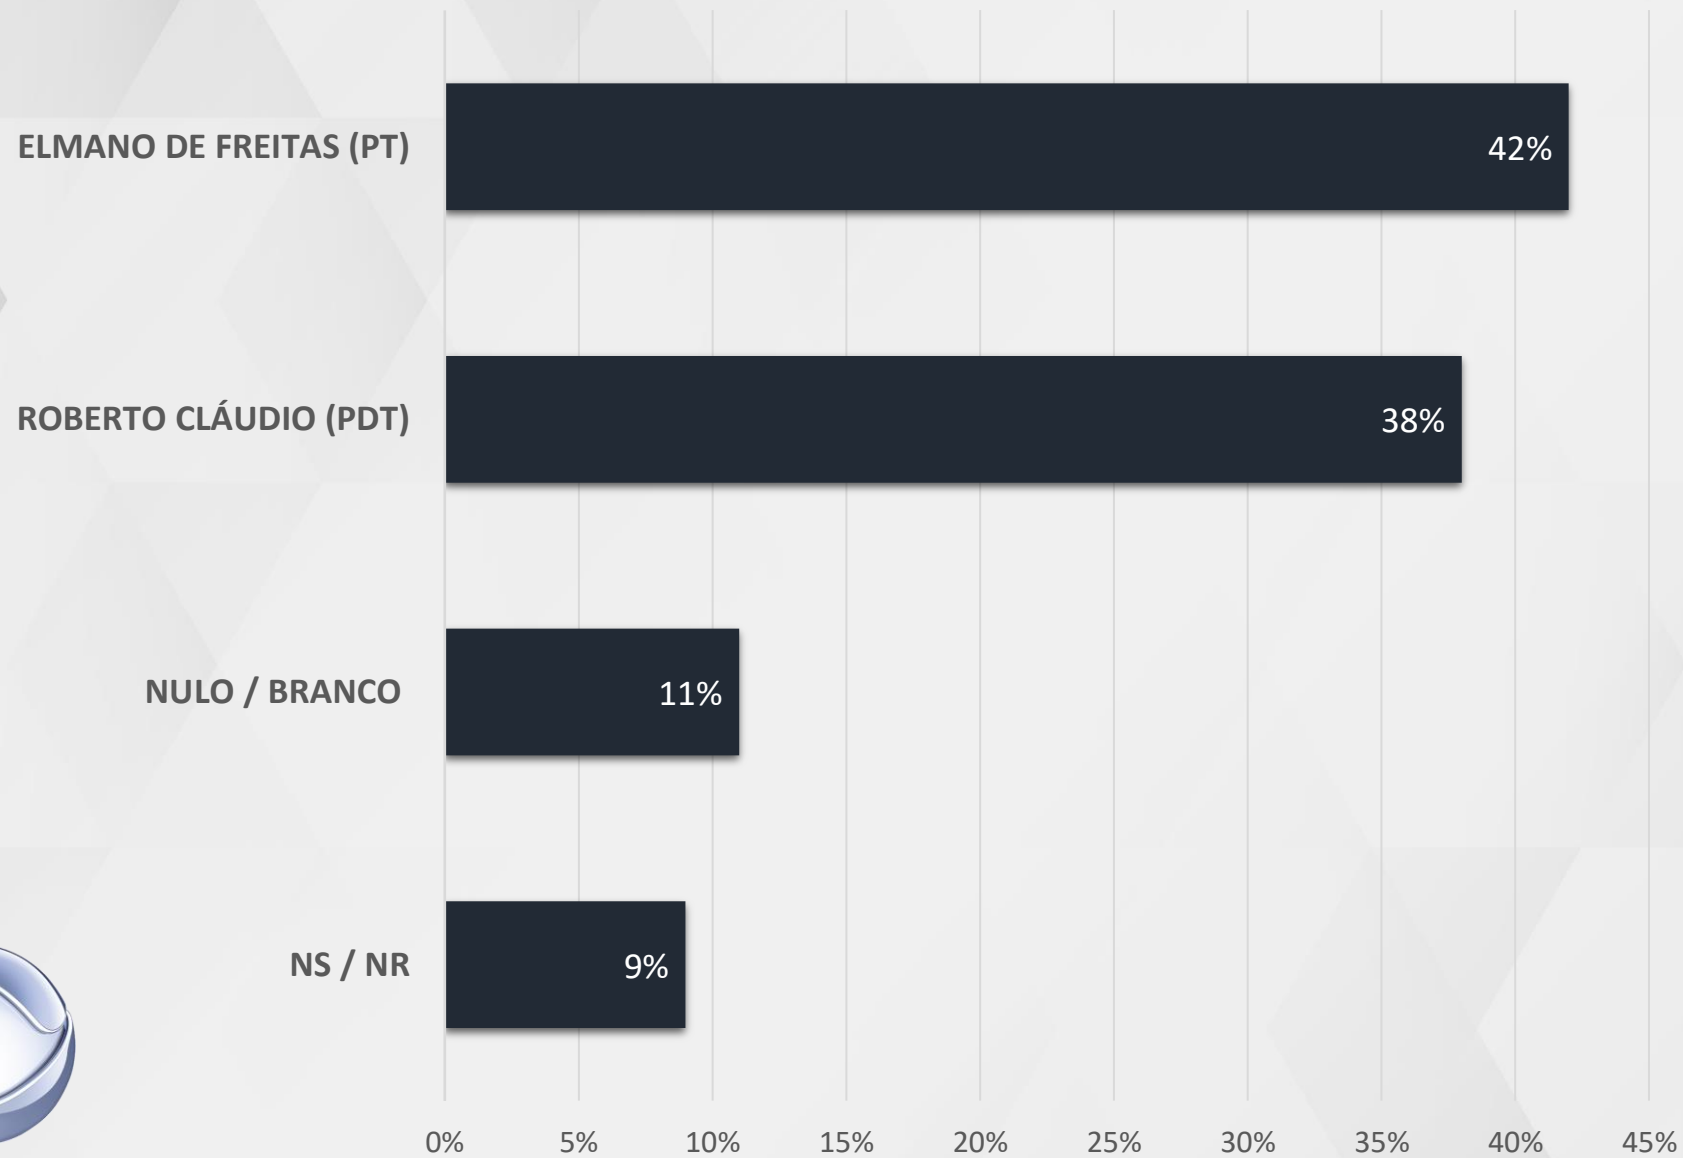

INDUZIDA COM APOIOS – GOVERNADOR CEARÁ

REALTIME
BIGDATA

REJEIÇÃO

GOVERNADOR - CEARÁ

REJEIÇÃO MÚLTIPLA – GOVERNADOR CEARÁ

REALTIME
BIGDATA

SEGUNDO TURNO

GOVERNADOR - CEARÁ

SEGUNDO TURNO – CENÁRIO 1 – GOVERNADOR CEARÁ

SEGUNDO TURNO – CENÁRIO 2 – GOVERNADOR CEARÁ

SEGUNDO TURNO – CENÁRIO 3 – GOVERNADOR CEARÁ

REALTIME
BIGDATA

INTENÇÃO DE VOTOS

SENADOR - CEARÁ

ESTIMULADA – SENADOR CEARÁ