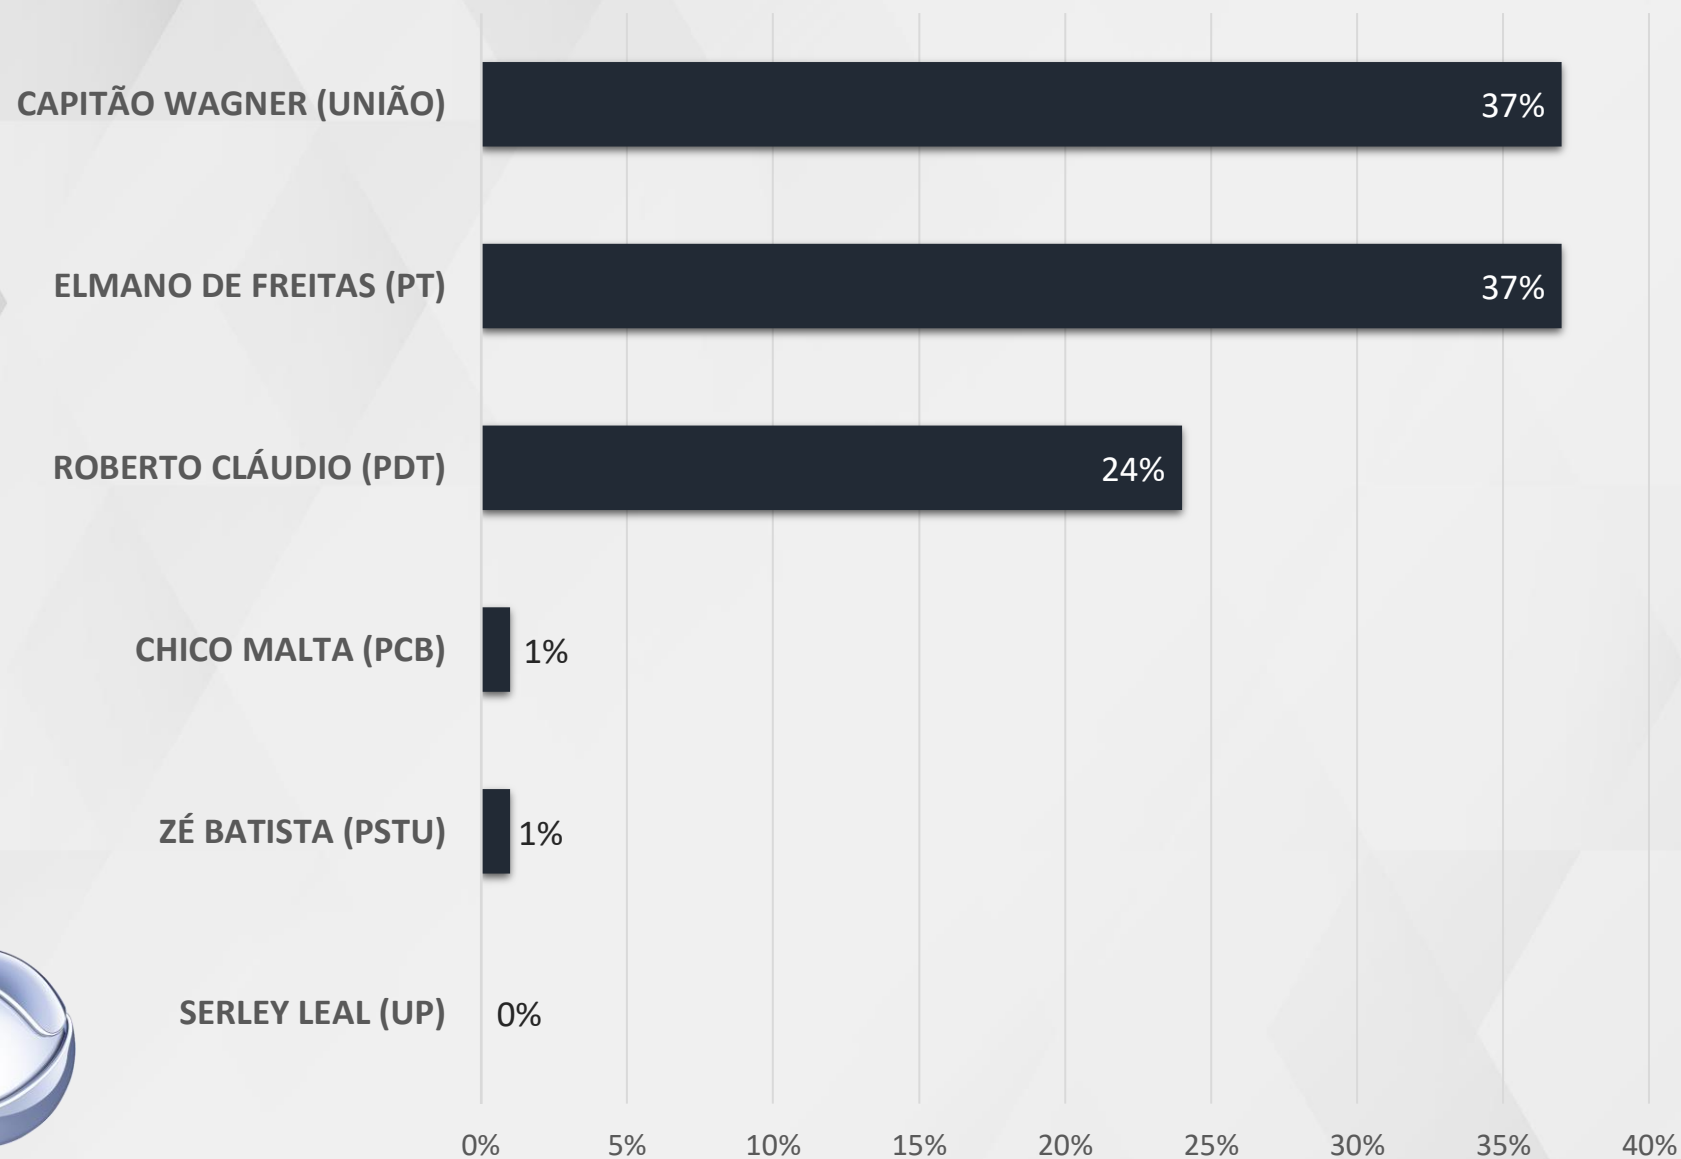

JAGUARIBE: ARACATI, ERERÉ, JAGUARIBE, IBICUITINGA, LIMOEIRO DO NORTE, PEREIRO E RUSSAS

REALTIME
BIGDATA

INTENÇÃO DE VOTOS GOVERNADOR - CEARÁ

ESPONTÂNEA – GOVERNADOR CEARÁ

ESTIMULADA – GOVERNADOR CEARÁ

VÁLIDOS – GOVERNADOR CEARÁ