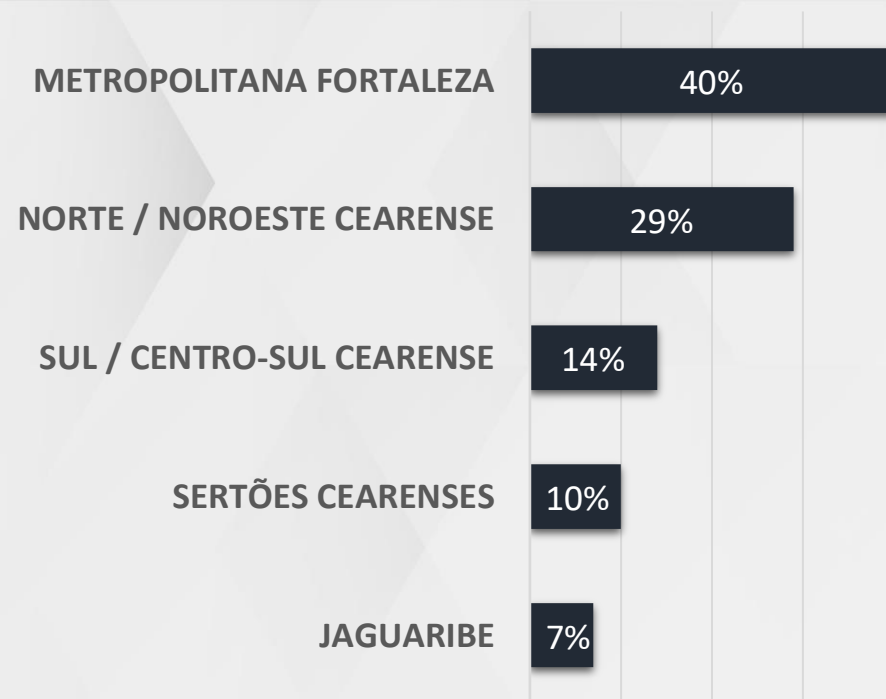

1.000 ENTREVISTAS

21 e 22 DE SETEMBRO DE 2022

MARGEM DE ERRO 3PP +/-

NÍVEL DE CONFIANÇA: 95%

- Até Superior Completo
- Até Ensino Médio Completo
- Até Ensino Fundamental Completo

■ HOMEM ■ MULHER

REALTIME
BIG DATA

DADOS GERAIS

METROPOLITANA FORTALEZA: AQUIRAZ, CAUCAIA, EUSÉBIO, FORTALEZA, HORIZONTE, MARACANAÚ E MARANGUAPE

NORTE / NORDESTE CEARENSE: BATURITÉ, CAMOCIM, CANINDÉ, COREAÚ, FORQUILHA, IPÚ, ITAPAJÉ, ITAPIPOCA, MARCO, MARTINÓPOLE, MIRAÍMA, PENTECOSTE, PIRES FERREIRA, SANTA QUITÉRIA, SÃO GONÇALO DO AMARANTE, SOBRAL E TIANGUÁ

SUL / CENTRO-SUL CEARENSE : BARBALHA, BARRO, CAMPOS SALES, CRATO, ICÓ, IGUATU, JUAZEIRO DO NORTE, LAVRAS DA MANGABEIRA, MAURITI, SALITRE E VÁRZEA GRANDE

SERTÕES CEARENSES: ACOPIARA, APARENDÁ, CRATEÚS, MADALENA, MOMBAÇA, PIQUET CARNEIRO, QUIXADÁ, QUIXERAMOBIM. TAMBORIL E TAUÁ