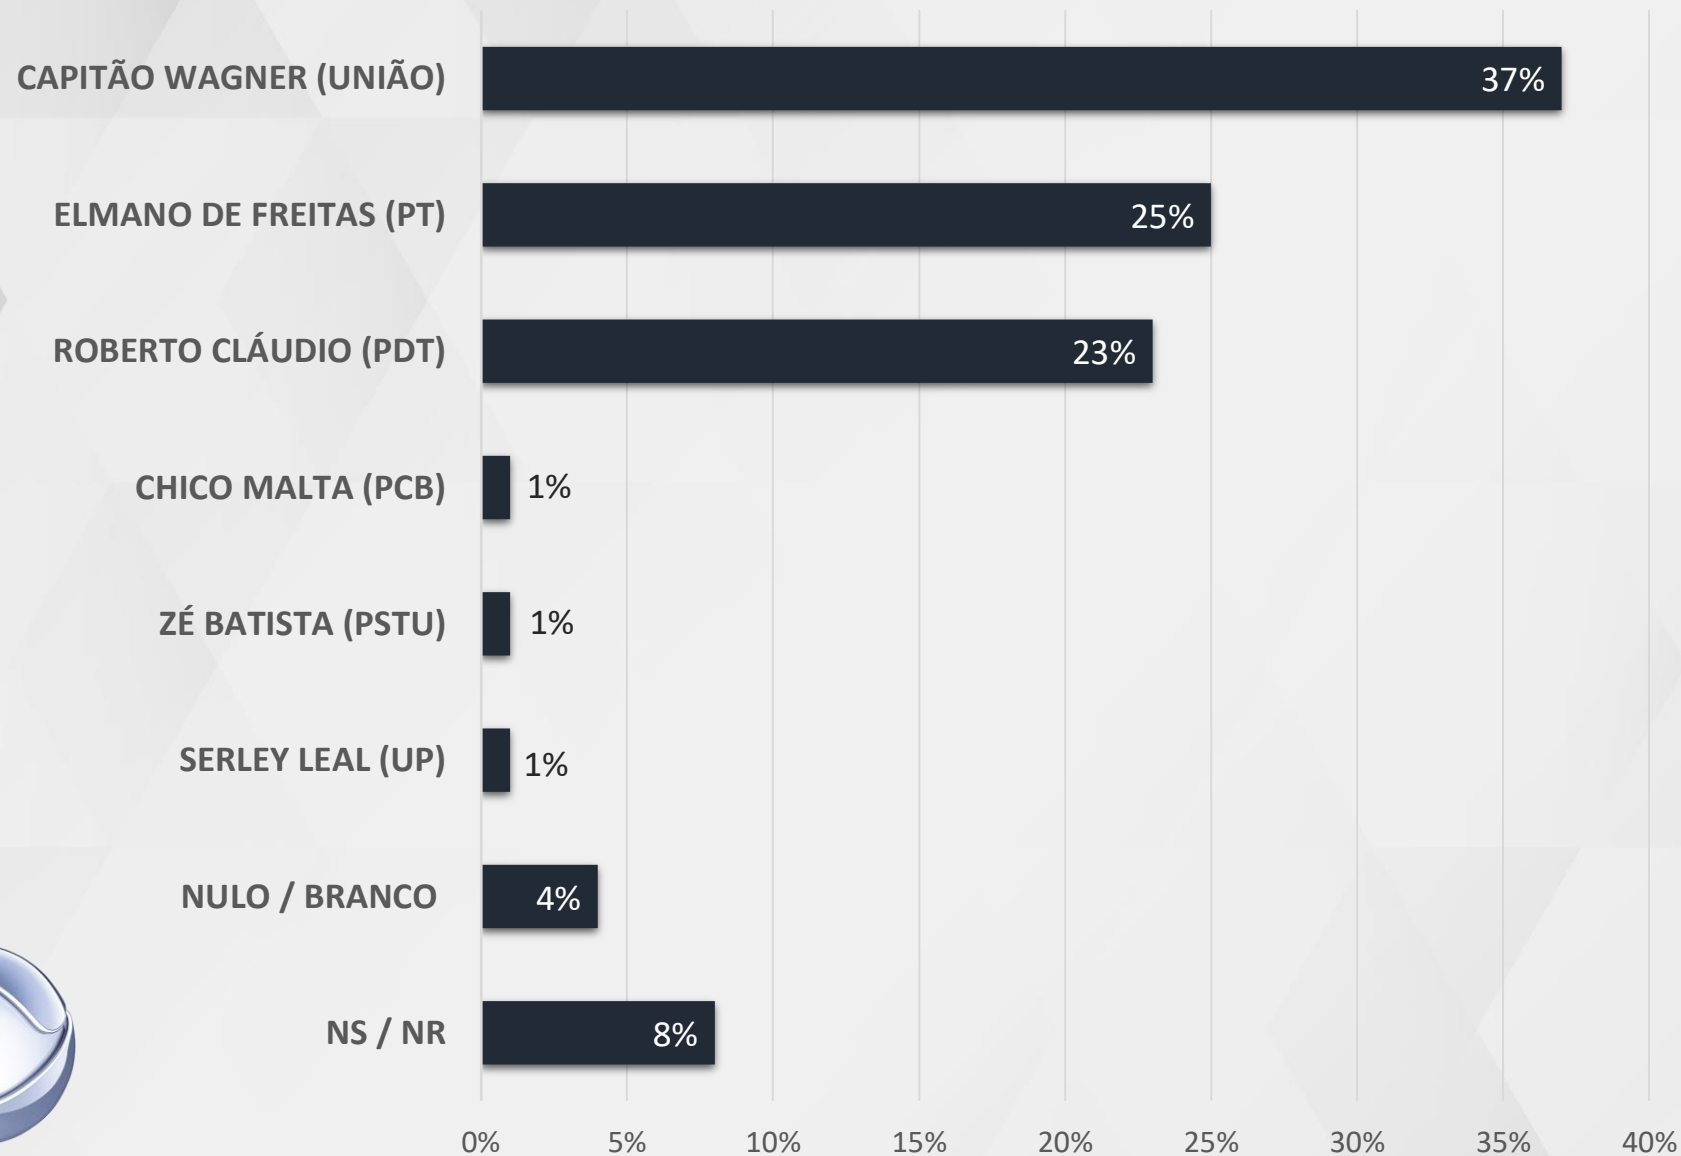

ESTIMULADA – GOVERNADOR CEARÁ

REGIÃO METROPOLITANA
FORTALEZA

AQUIRAZ, CAUCAIA, EUSÉBIO, FORTALEZA,
HORIZONTE, MARACANAÚ E
MARANGUAPE

REALTIME
BIG DATA