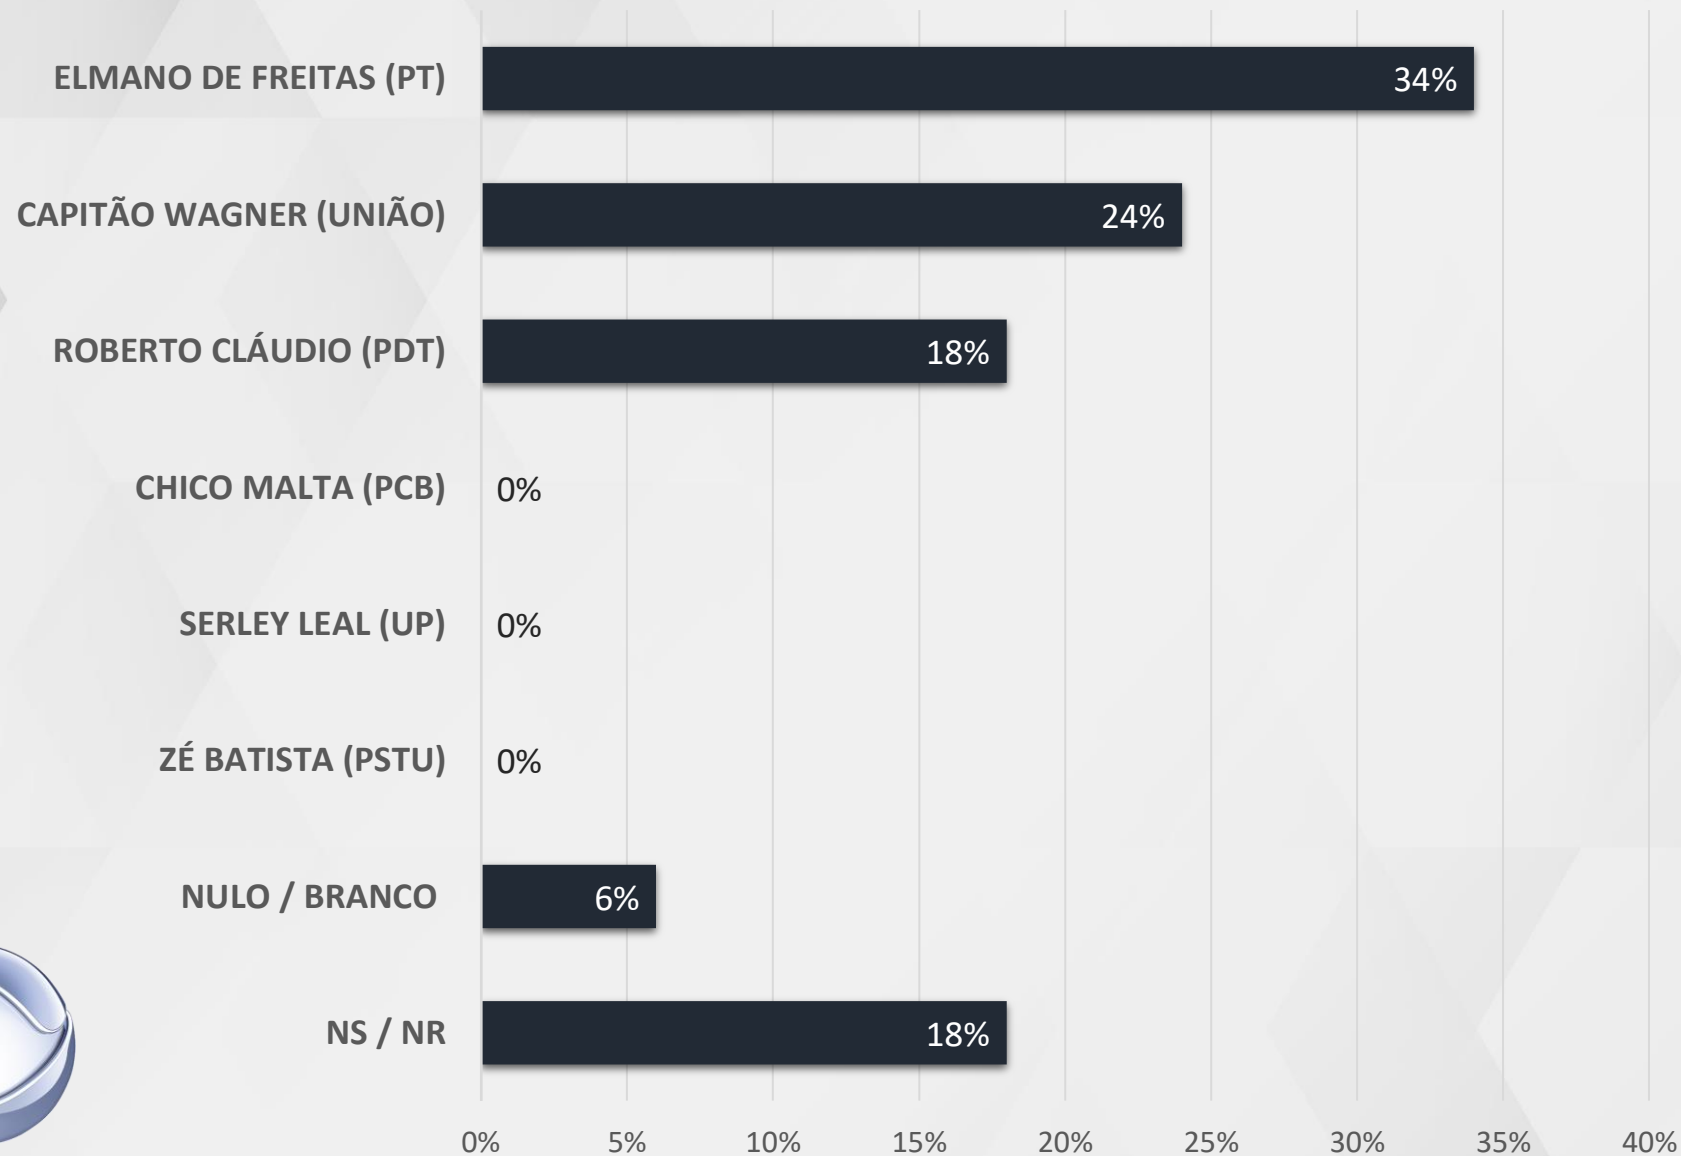

ESTIMULADA – GOVERNADOR CEARÁ

REGIÃO SUL E CENTRO-SUL
CEARENSE

BARBALHA, BARRO, CAMPOS SALES,
CRATO, ICÓ, IGUATU, JUAZEIRO DO
NORTE, LAVRAS DA MANGABEIRA,
MAURITI, SALITRE E VÁRZEA GRANDE

REALTIME
BIG DATA