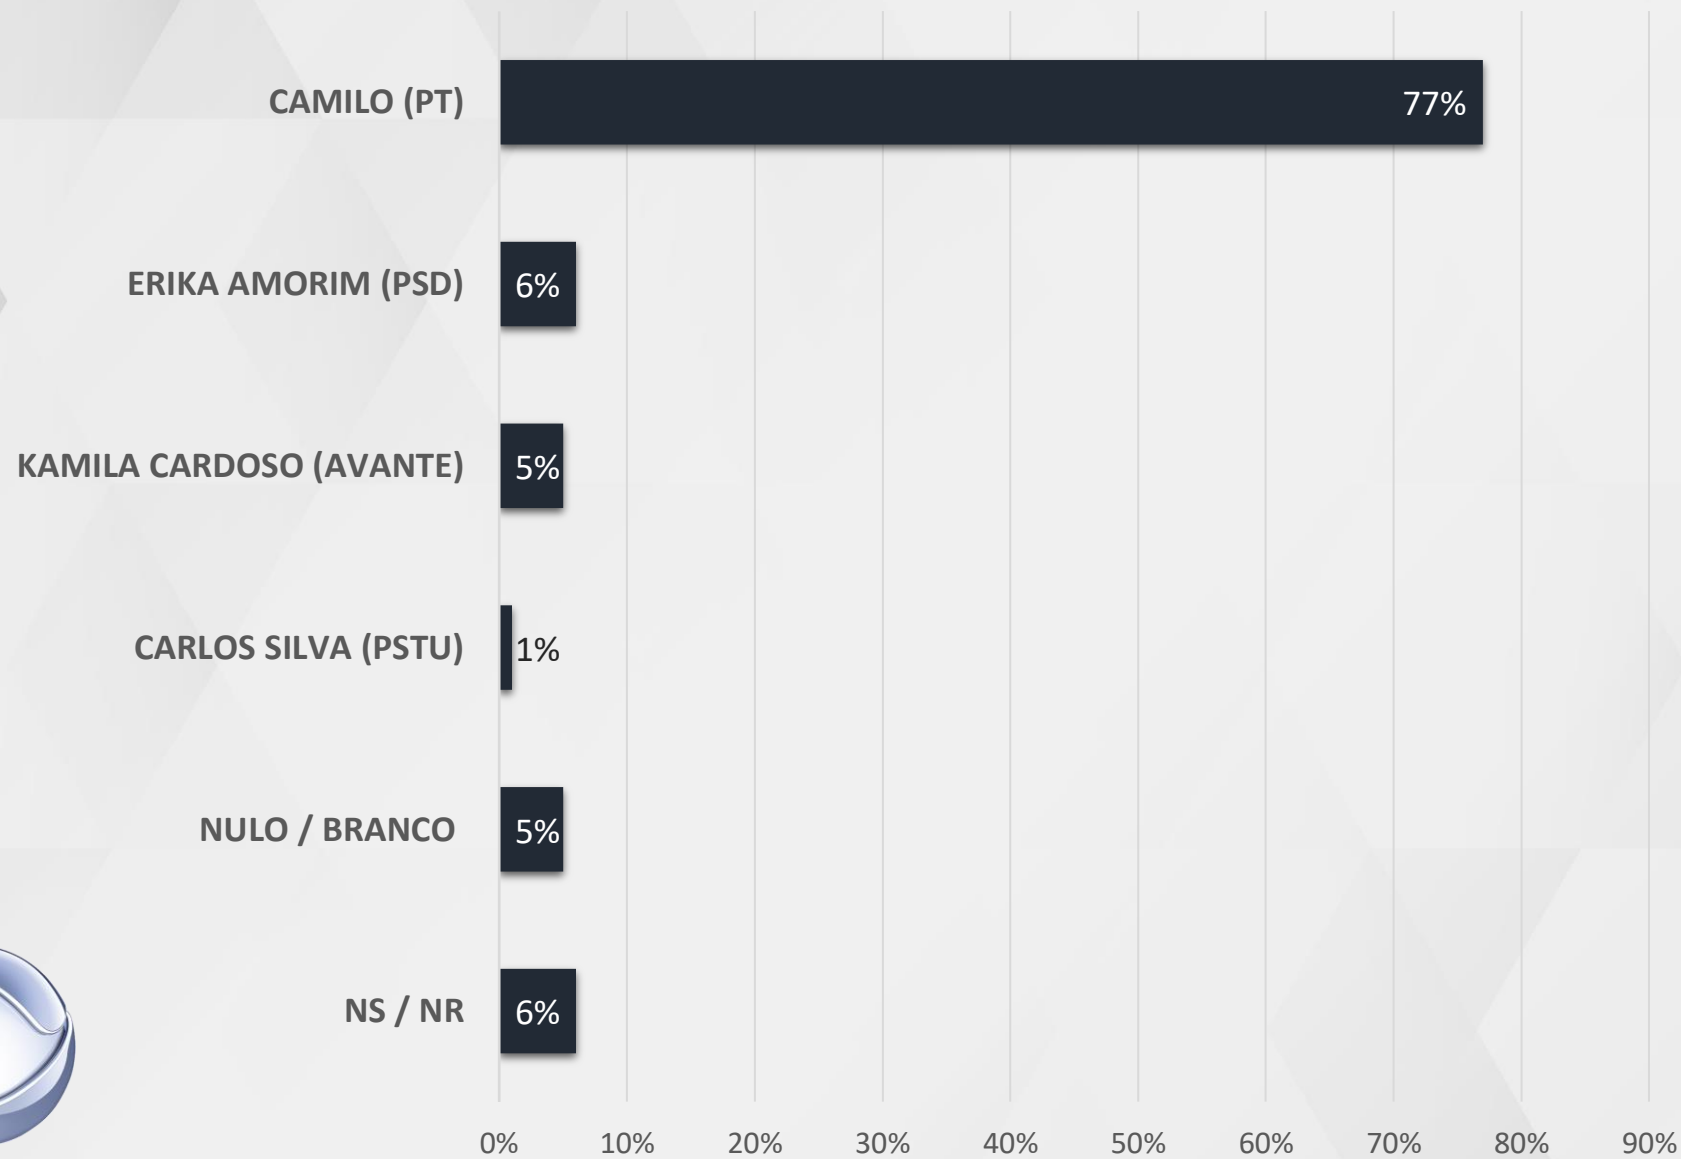

SEGUNDO TURNO – CENÁRIO 1 – GOVERNADOR CEARÁ

SEGUNDO TURNO – CENÁRIO 2 – GOVERNADOR CEARÁ

SEGUNDO TURNO – CENÁRIO 3 – GOVERNADOR CEARÁ

REALTIME
BIGDATA

INTENÇÃO DE VOTOS

SENADOR - CEARÁ

ESTIMULADA – SENADOR CEARÁ

ESTIMULADA – SENADOR CEARÁ

ELEITOR DO CAPITÃO
WAGNER

ESTIMULADA – SENADOR CEARÁ

ELEITOR DO ELMANO DE FREITAS

ESTIMULADA – SENADOR CEARÁ

ELEITOR DO ROBERTO
CLÁUDIO

REALTIME
BIGDATA

REALTIME
BIGDATA