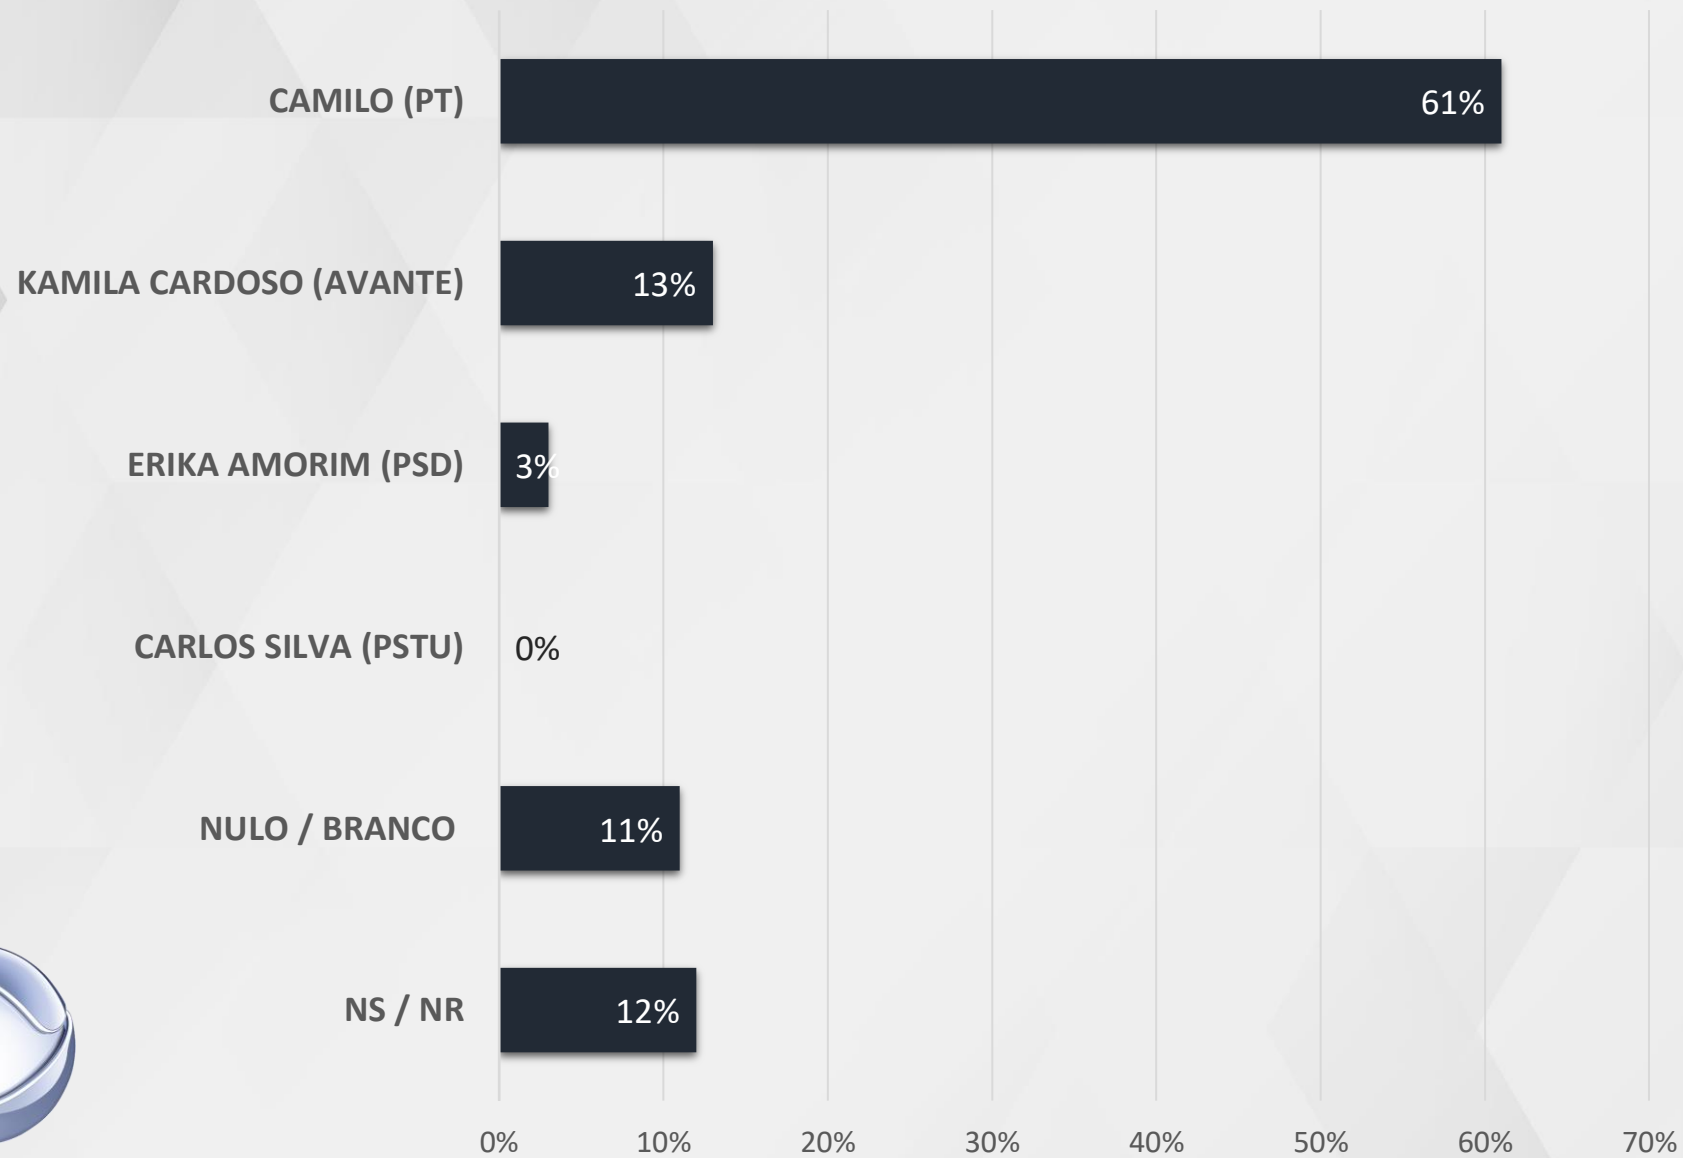

INDUZIDA COM APOIOS – GOVERNADOR CEARÁ

REALTIME
BIGDATA

REJEIÇÃO

GOVERNADOR - CEARÁ

REJEIÇÃO MÚLTIPLA – GOVERNADOR CEARÁ

REALTIME
BIGDATA

SEGUNDO TURNO

GOVERNADOR - CEARÁ

SEGUNDO TURNO – CENÁRIO 1 – GOVERNADOR CEARÁ

SEGUNDO TURNO – CENÁRIO 2 – GOVERNADOR CEARÁ

SEGUNDO TURNO – CENÁRIO 3 – GOVERNADOR CEARÁ

REALTIME
BIGDATA

INTENÇÃO DE VOTOS

SENADOR - CEARÁ

ESTIMULADA – SENADOR CEARÁ