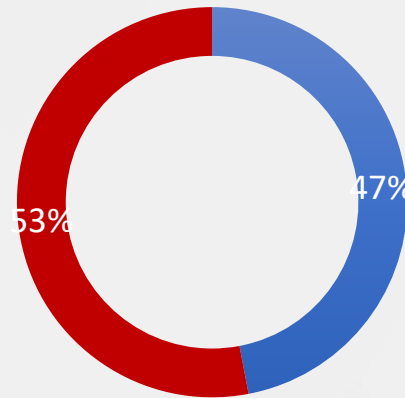

1.000 ENTREVISTAS

21 e 22 DE SETEMBRO DE 2022

MARGEM DE ERRO 3PP +/-

NÍVEL DE CONFIANÇA: 95%

- Até Superior Completo
- Até Ensino Médio Completo
- Até Ensino Fundamental Completo

■ HOMEM ■ MULHER

REALTIME
BIG DATA