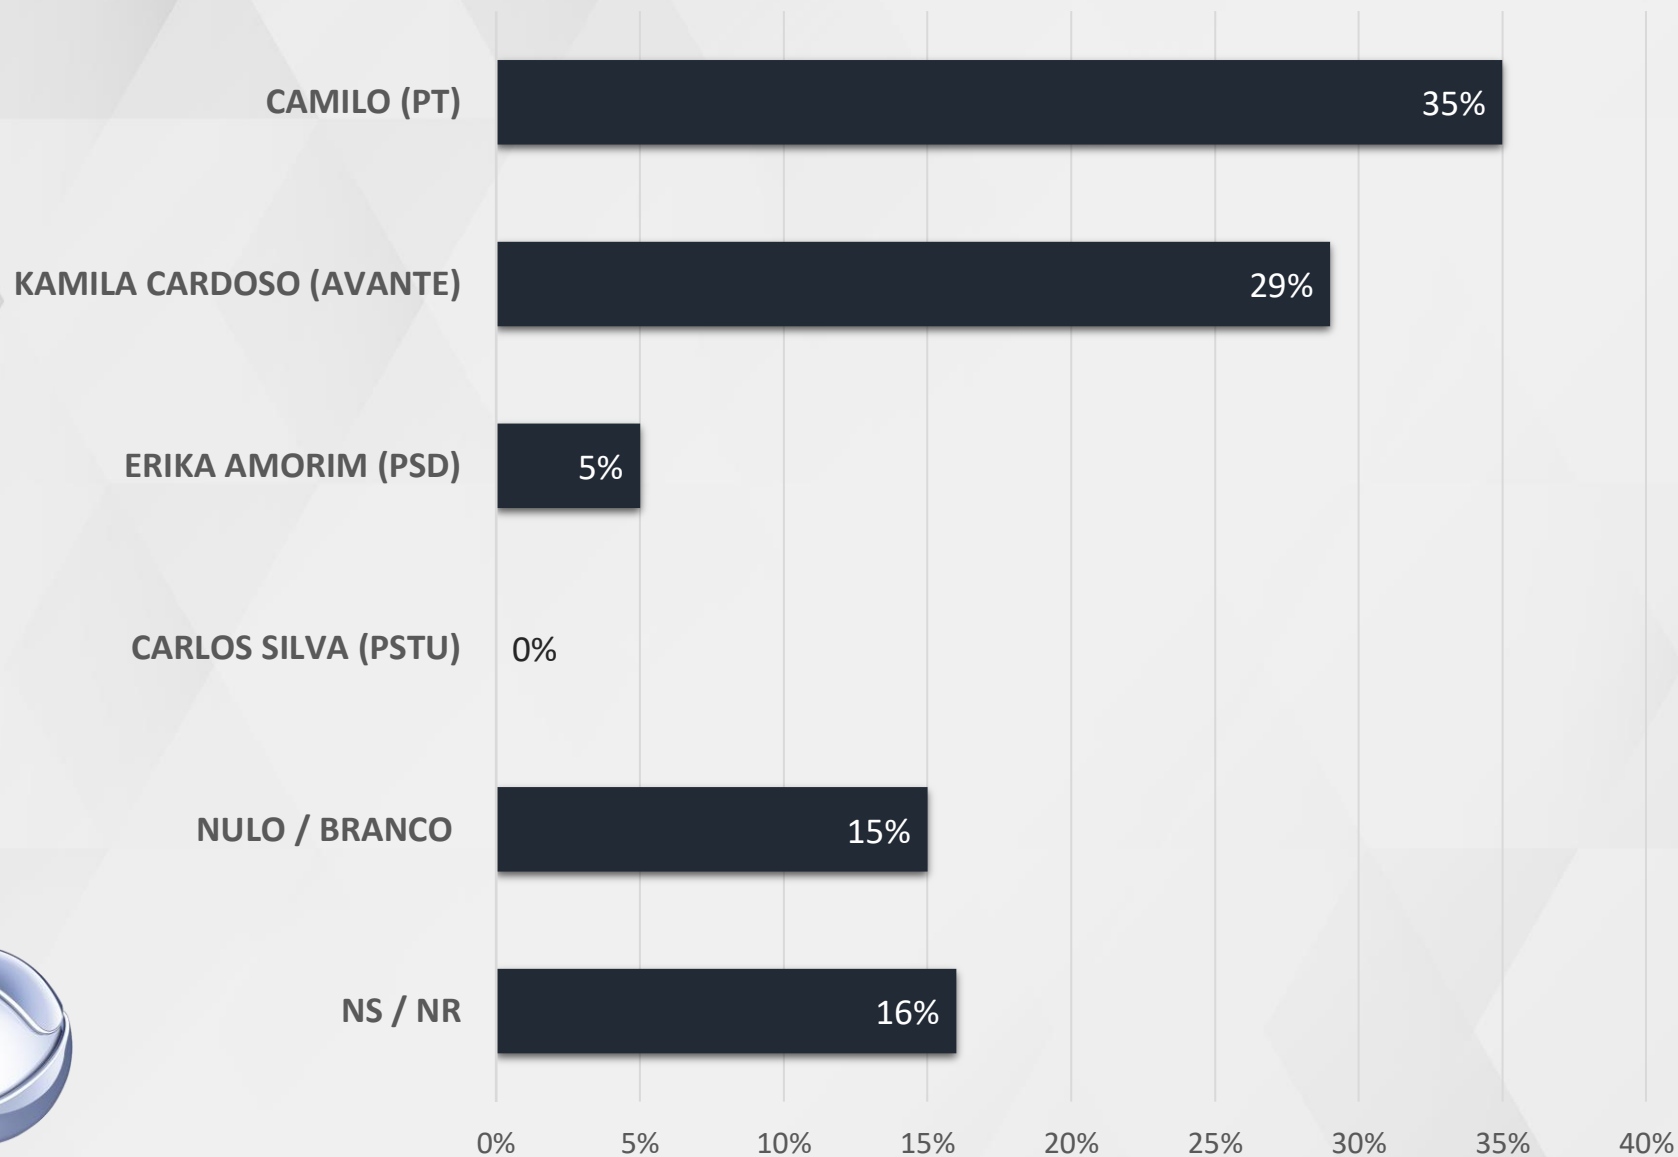

ESTIMULADA – SENADOR CEARÁ

ELEITOR DO CAPITÃO
WAGNER