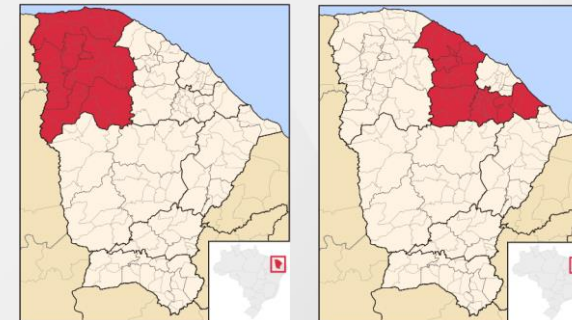

JAGUARIBE: ARACATI, ERERÉ, JAGUARIBE, IBICUITINGA, LIMOEIRO DO NORTE, PEREIRO E RUSSAS

REALTIME
BIGDATA

INTENÇÃO DE VOTOS GOVERNADOR - CEARÁ

ESPONTÂNEA – GOVERNADOR CEARÁ

ESTIMULADA – GOVERNADOR CEARÁ

VÁLIDOS – GOVERNADOR CEARÁ

ESTIMULADA – GOVERNADOR CEARÁ

REGIÃO METROPOLITANA
FORTALEZA

AQUIRAZ, CAUCAIA, EUSÉBIO, FORTALEZA,
HORIZONTE, MARACANAÚ E
MARANGUAPE

REALTIME
BIG DATA

ESTIMULADA – GOVERNADOR CEARÁ

REGIÃO NORTE E NOROESTE
CEARENSE

BATURITÉ, CAMOCIM, CANINDÉ, COREAÚ,
FORQUILHA, IPÚ, ITAPAJÉ, ITAPIPOCA,
MARCO, MARTINÓPOLE, MIRAÍMA,
PENTECOSTE, PIRES FERREIRA, SANTA
QUITÉRIA, SÃO GONÇALO DO AMARANTE,
SOBRAL E TIANGUÁ

REALTIME
BIG DATA

ESTIMULADA – GOVERNADOR CEARÁ

REGIÃO SUL E CENTRO-SUL
CEARENSE

BARBALHA, BARRO, CAMPOS SALES,
CRATO, ICÓ, IGUATU, JUAZEIRO DO
NORTE, LAVRAS DA MANGABEIRA,
MAURITI, SALITRE E VÁRZEA GRANDE

REALTIME
BIG DATA