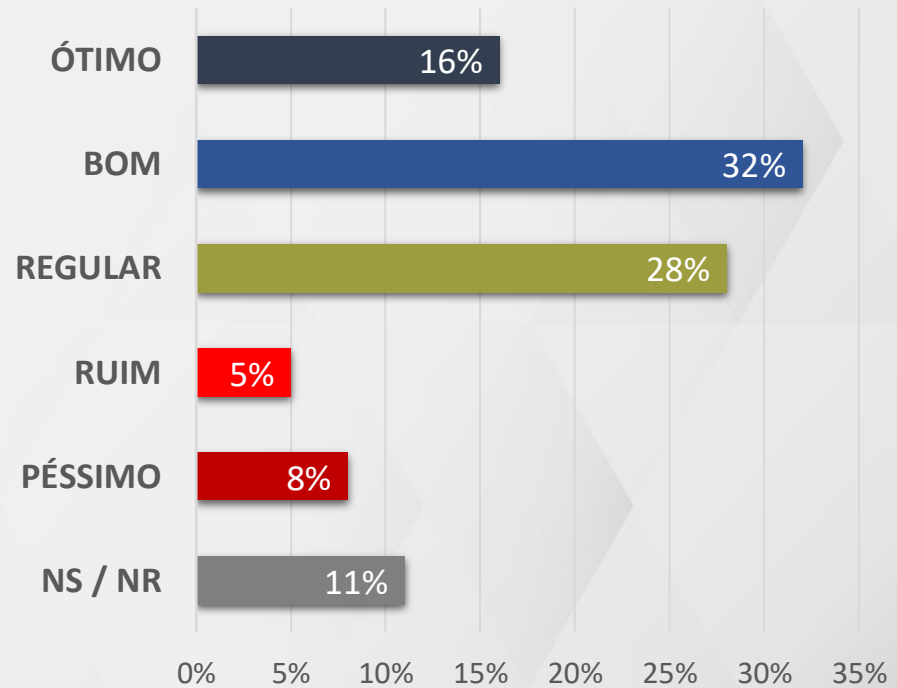

SEGUNDO TURNO – CENÁRIO 1 – GOVERNADOR CEARÁ

SEGUNDO TURNO – CENÁRIO 2 – GOVERNADOR CEARÁ

SEGUNDO TURNO – CENÁRIO 3 – GOVERNADOR CEARÁ

REALTIME
BIGDATA

INTENÇÃO DE VOTOS

SENADOR - CEARÁ

ESTIMULADA – SENADOR CEARÁ

APROVAÇÃO

GOVERNO IZOLDA CELA (PDT) - CEARÁ

APROVAÇÃO GOVERNO CEARÁ

■ APROVA ■ DESAPROVA ■ NS/NR

REALTIME BIG DATA

RUA SAMUEL MORSE, 134 CJ 81
BROOKLIN – SÃO PAULO – SP – BRASIL
REALTIMEBIGDATA.COM.BR