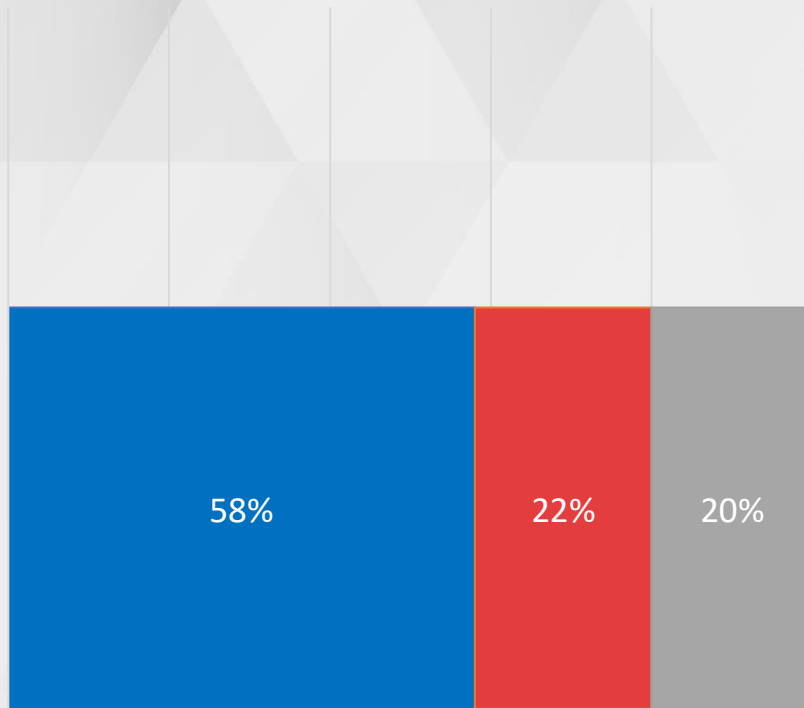

APROVAÇÃO GOVERNO CEARÁ