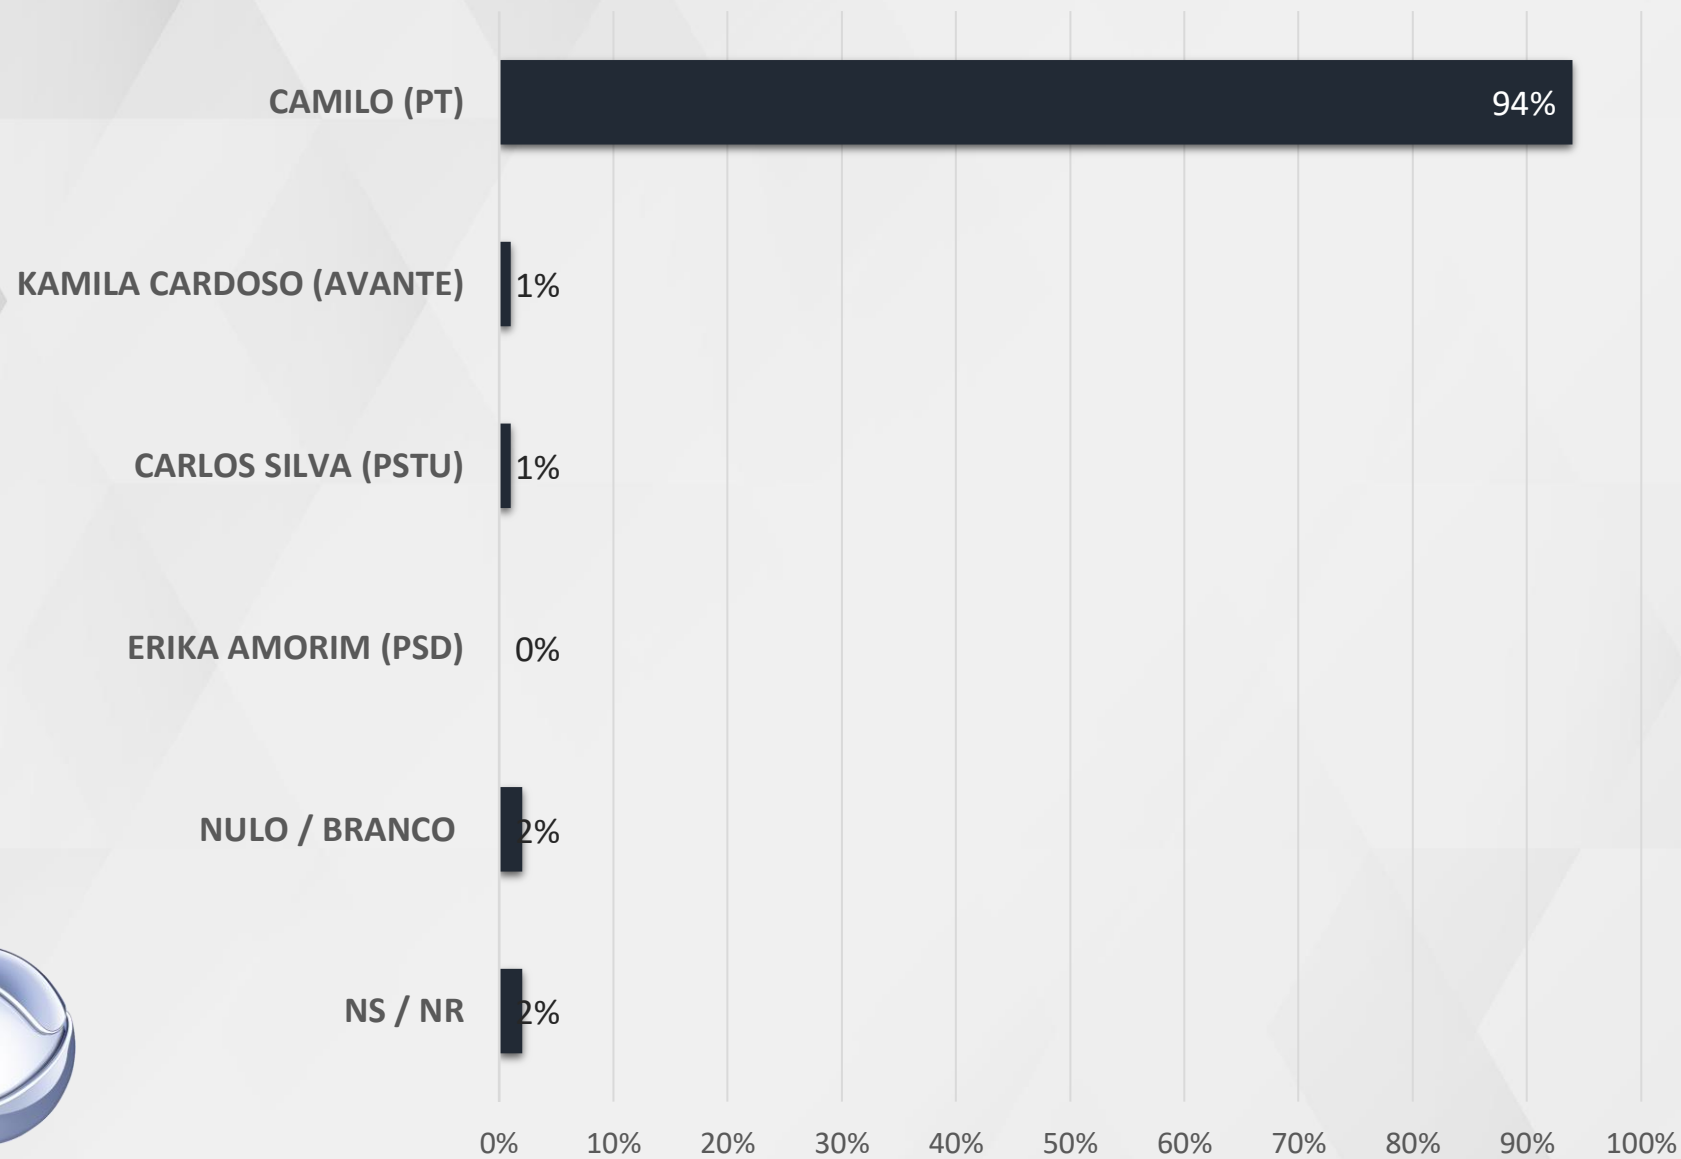

ESTIMULADA – SENADOR CEARÁ

ELEITOR DO ELMANO DE FREITAS