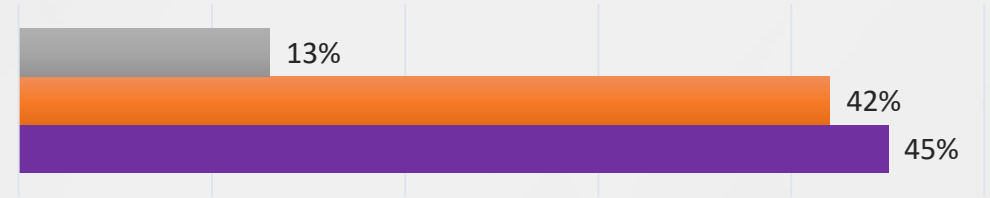

1.000 ENTREVISTAS

21 e 22 DE SETEMBRO DE 2022

MARGEM DE ERRO 3PP +/-

NÍVEL DE CONFIANÇA: 95%

- Até Superior Completo
- Até Ensino Médio Completo
- Até Ensino Fundamental Completo

■ HOMEM ■ MULHER

REALTIME
BIG DATA