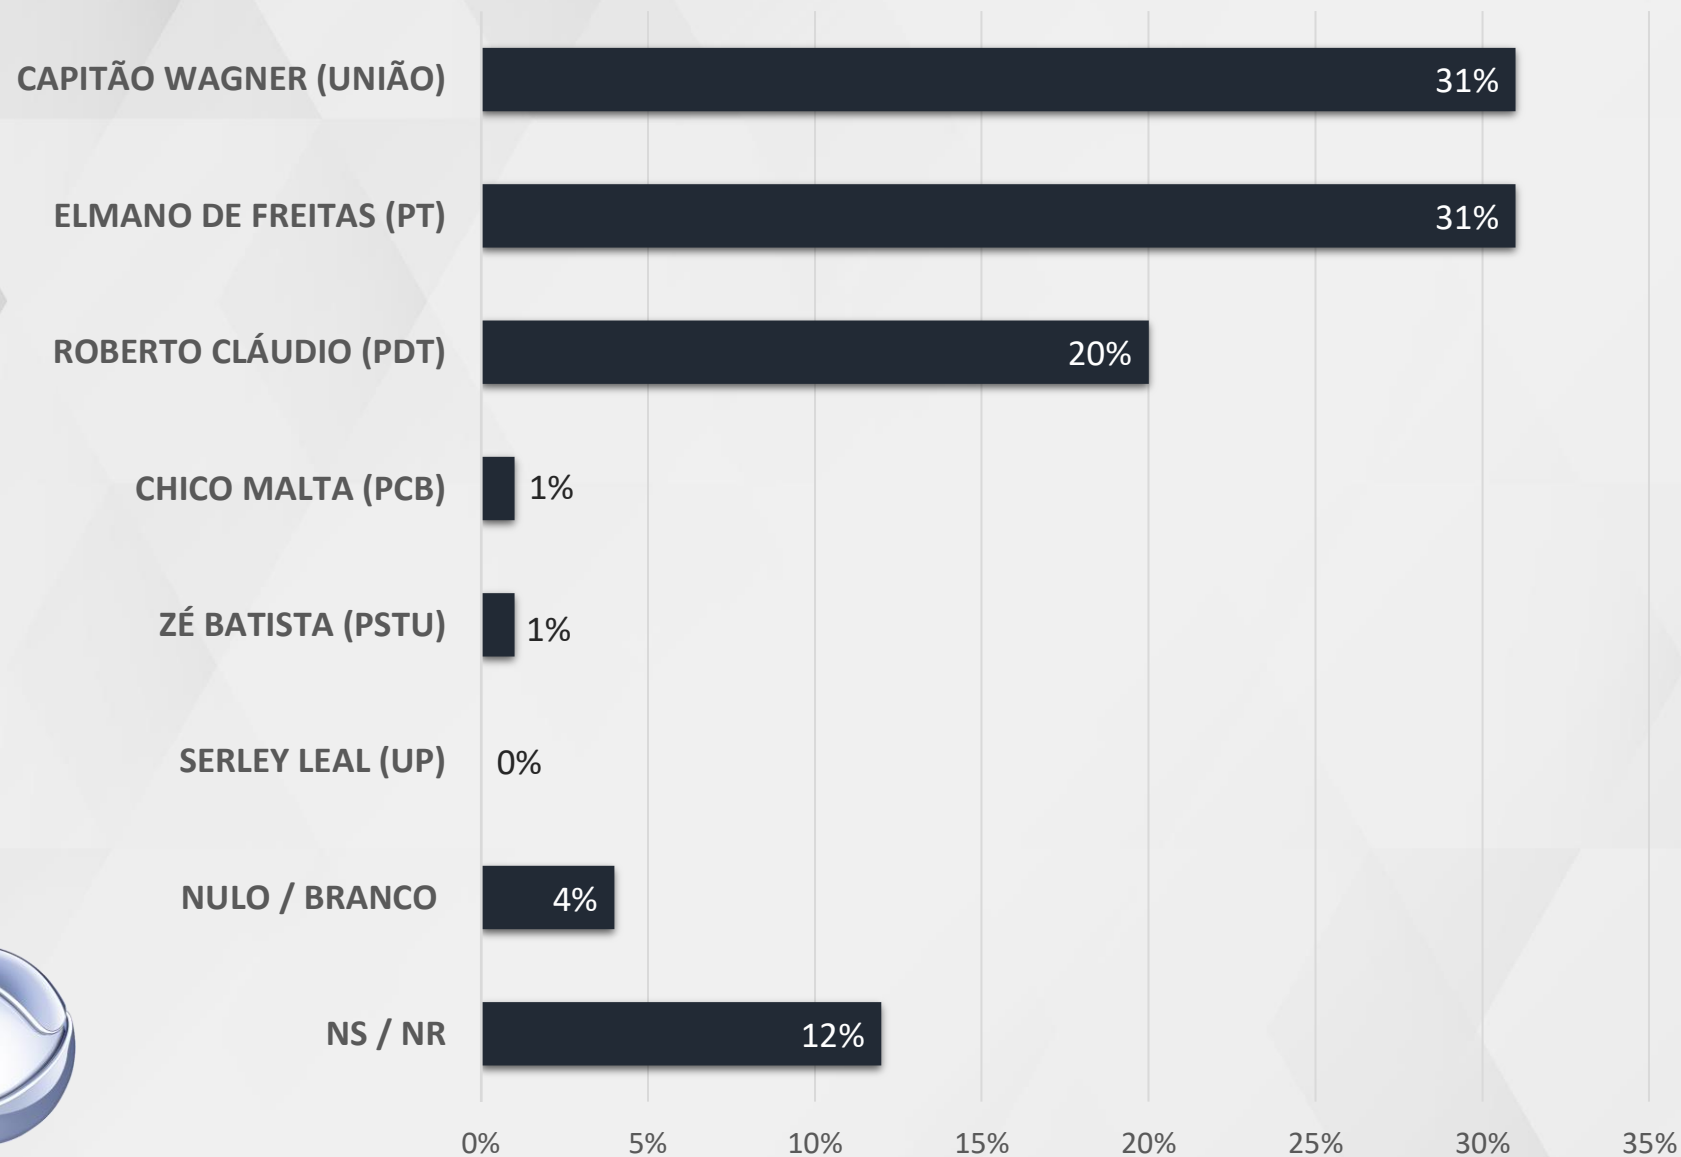

JAGUARIBE: ARACATI, ERERÉ, JAGUARIBE, IBICUITINGA, LIMOEIRO DO NORTE, PEREIRO E RUSSAS

REALTIME
BIGDATA

INTENÇÃO DE VOTOS GOVERNADOR - CEARÁ

ESPONTÂNEA – GOVERNADOR CEARÁ

ESTIMULADA – GOVERNADOR CEARÁ

VÁLIDOS – GOVERNADOR CEARÁ