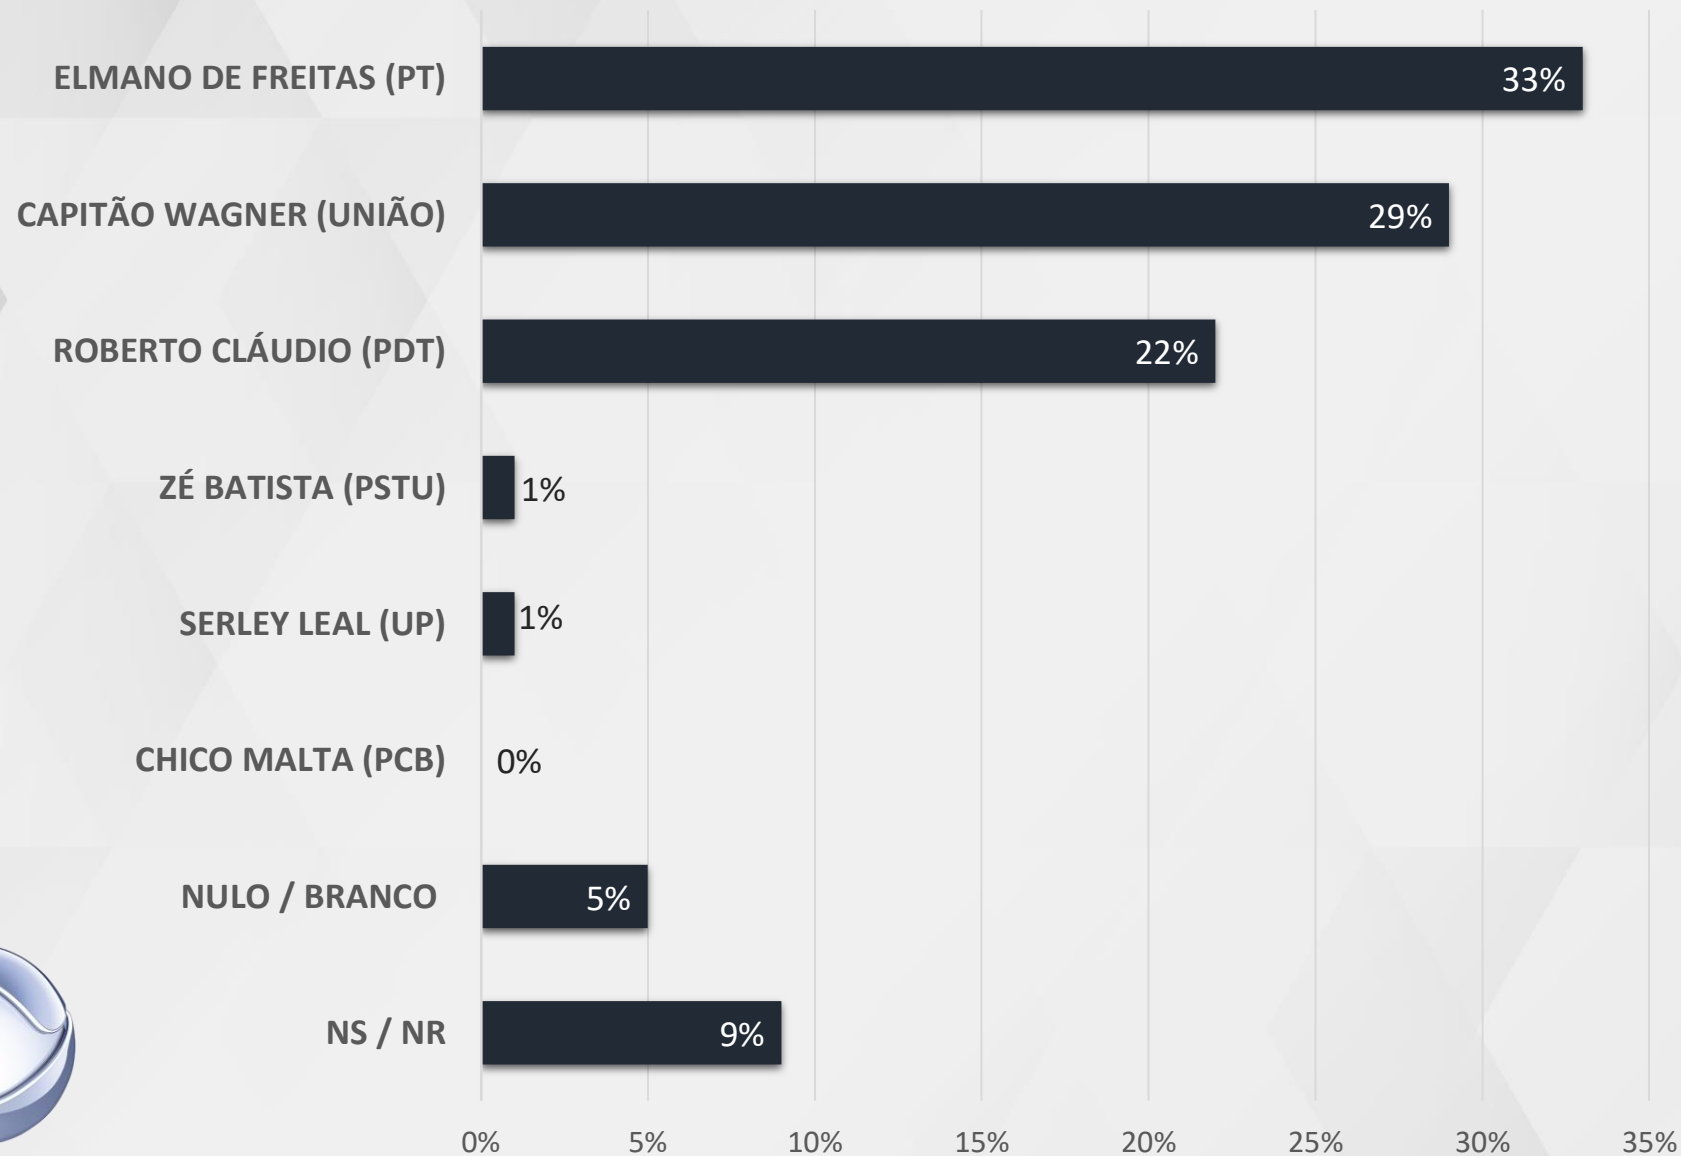

JAGUARIBE: ARACATI, ERERÉ, JAGUARIBE, IBICUITINGA, LIMOEIRO DO NORTE, PEREIRO E RUSSAS

REALTIME
BIGDATA

INTENÇÃO DE VOTOS GOVERNADOR - CEARÁ

ESPONTÂNEA – GOVERNADOR CEARÁ

ESTIMULADA – GOVERNADOR CEARÁ

VÁLIDOS – GOVERNADOR CEARÁ

ESTIMULADA – GOVERNADOR CEARÁ

REGIÃO METROPOLITANA
FORTALEZA

AQUIRAZ, CAUCAIA, EUSÉBIO, FORTALEZA,
HORIZONTE, MARACANAÚ E
MARANGUAPE

REALTIME
BIG DATA

ESTIMULADA – GOVERNADOR CEARÁ

REGIÃO NORTE E NOROESTE
CEARENSE