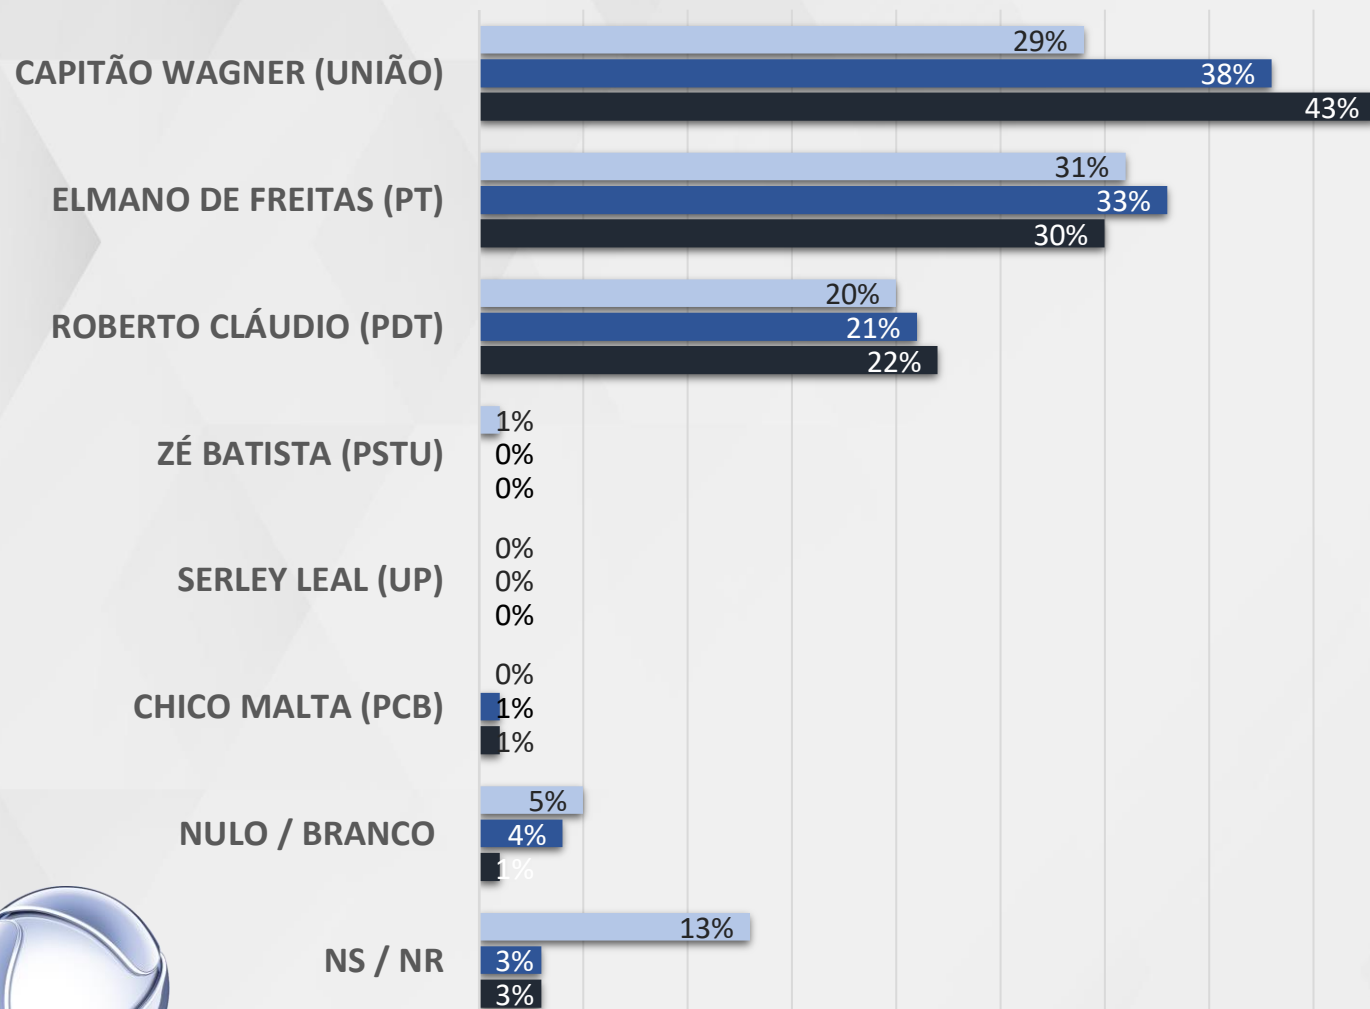

ESTIMULADA – GOVERNADOR CEARÁ

REGIÃO SUL E CENTRO-SUL
CEARENSE

BARBALHA, BARRO, CAMPOS SALES,
CRATO, ICÓ, IGUATU, JUAZEIRO DO
NORTE, LAVRAS DA MANGABEIRA,
MAURITI, SALITRE E VÁRZEA GRANDE

REALTIME
BIG DATA

ESTIMULADA – GOVERNADOR CEARÁ

REGIÃO SERTÕES CEARENSES

ACOPIARA, APARENDÁ, CRATEÚS,
MADALENA, MOMBAÇA, PIQUET
CARNEIRO, QUIXADÁ, QUIXERAMOBIM.
TAMBORIL E TAUÁ

REALTIME
BIG DATA

ESTIMULADA – GOVERNADOR CEARÁ

REGIÃO JAGUARIBE

ARACATI, ERERÉ, JAGUARIBE, IBICUITINGA,
LIMOEIRO DO NORTE, PEREIRO E RUSSAS

REALTIME
BIG DATA

ESTIMULADA – GOVERNADOR CEARÁ

■ ATÉ 2 SM ■ 2 A 5 SM ■ MAIS QUE 5 SM

RENDA

ESTIMULADA – GOVERNADOR CEARÁ

MULHER HOMEM

GÊNERO

ESTIMULADA – GOVERNADOR CEARÁ

■ CATÓLICO ■ EVANGÉLICO

RELIGIÃO

REALTIME
BIGDATA

INDUZIDA

GOVERNADOR - CEARÁ