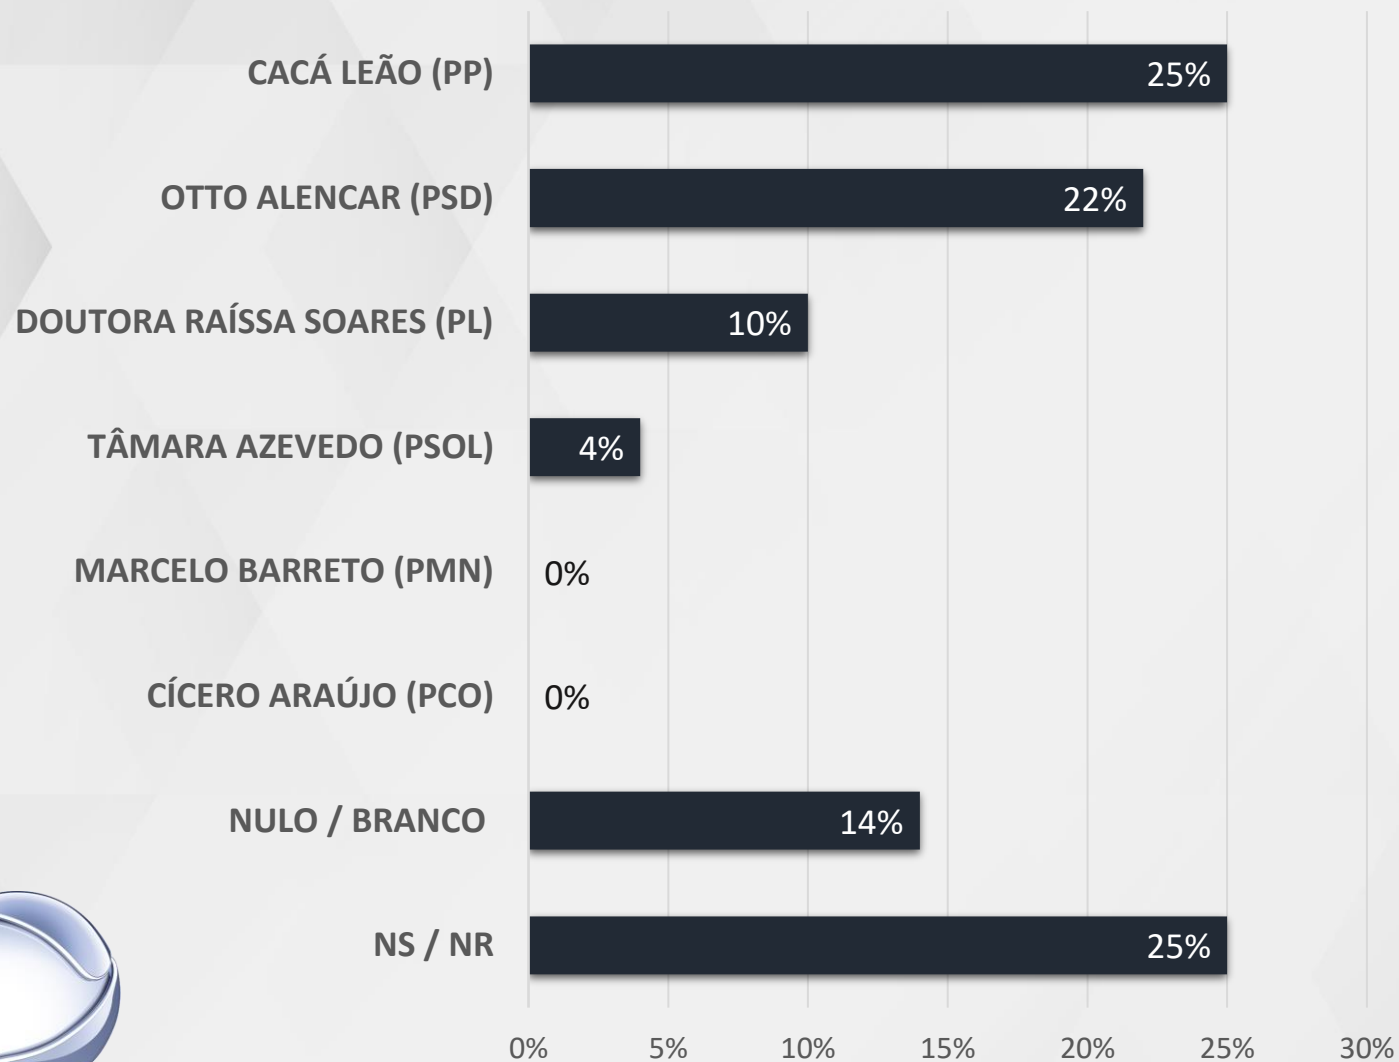

ESTIMULADA – SENADOR BAHIA

ELEITOR DO ACM NETO