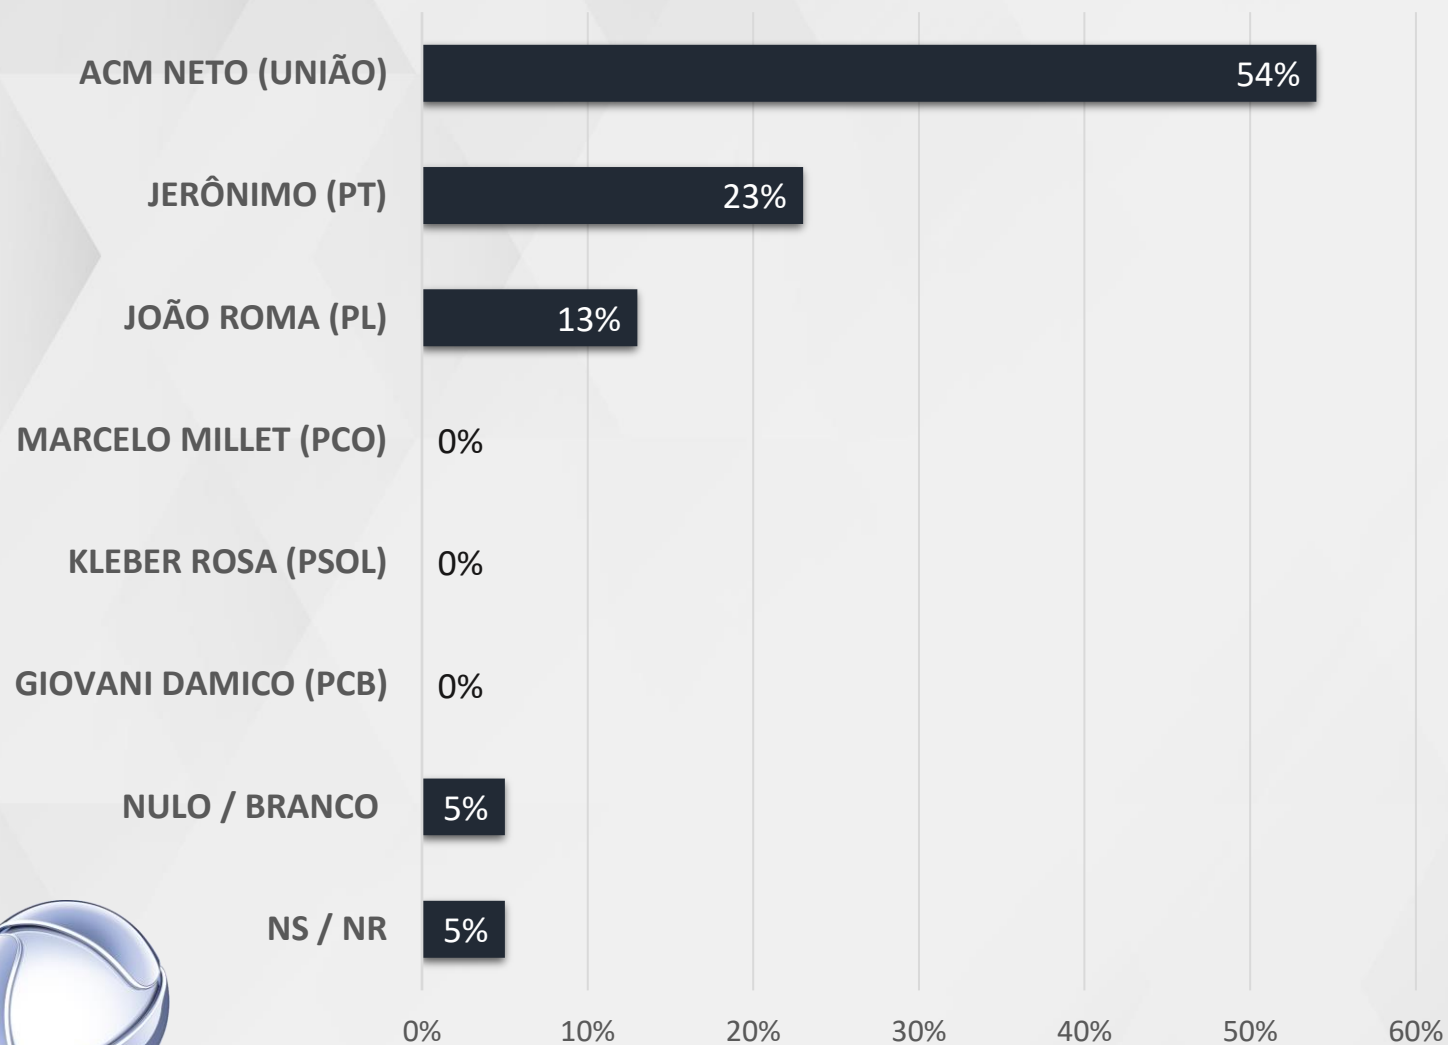

ESTIMULADA – GOVERNADOR BAHIA

**REGIÃO EXTREMO-OESTE
BAIANO**

BARREIRAS, COCOS, LUÍS EDUARDO MAGALHÃES,
SANTA MARIA DA VITÓRIA E SANTA RITA DE
CÁSSIA