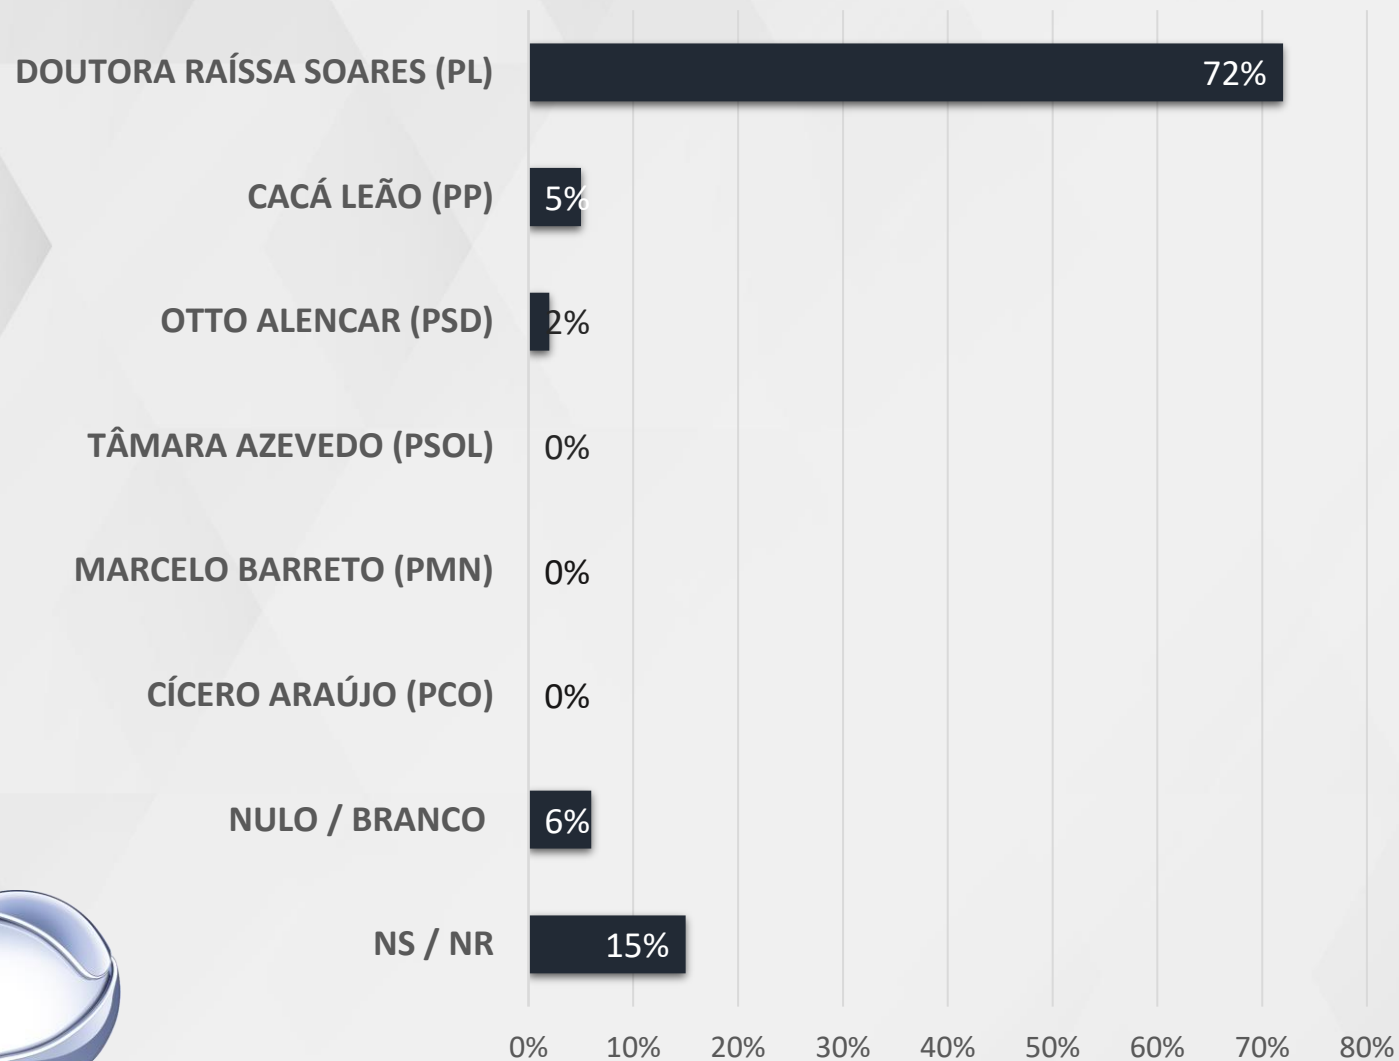

ESTIMULADA – SENADOR BAHIA

ELEITOR DO JOÃO ROMA