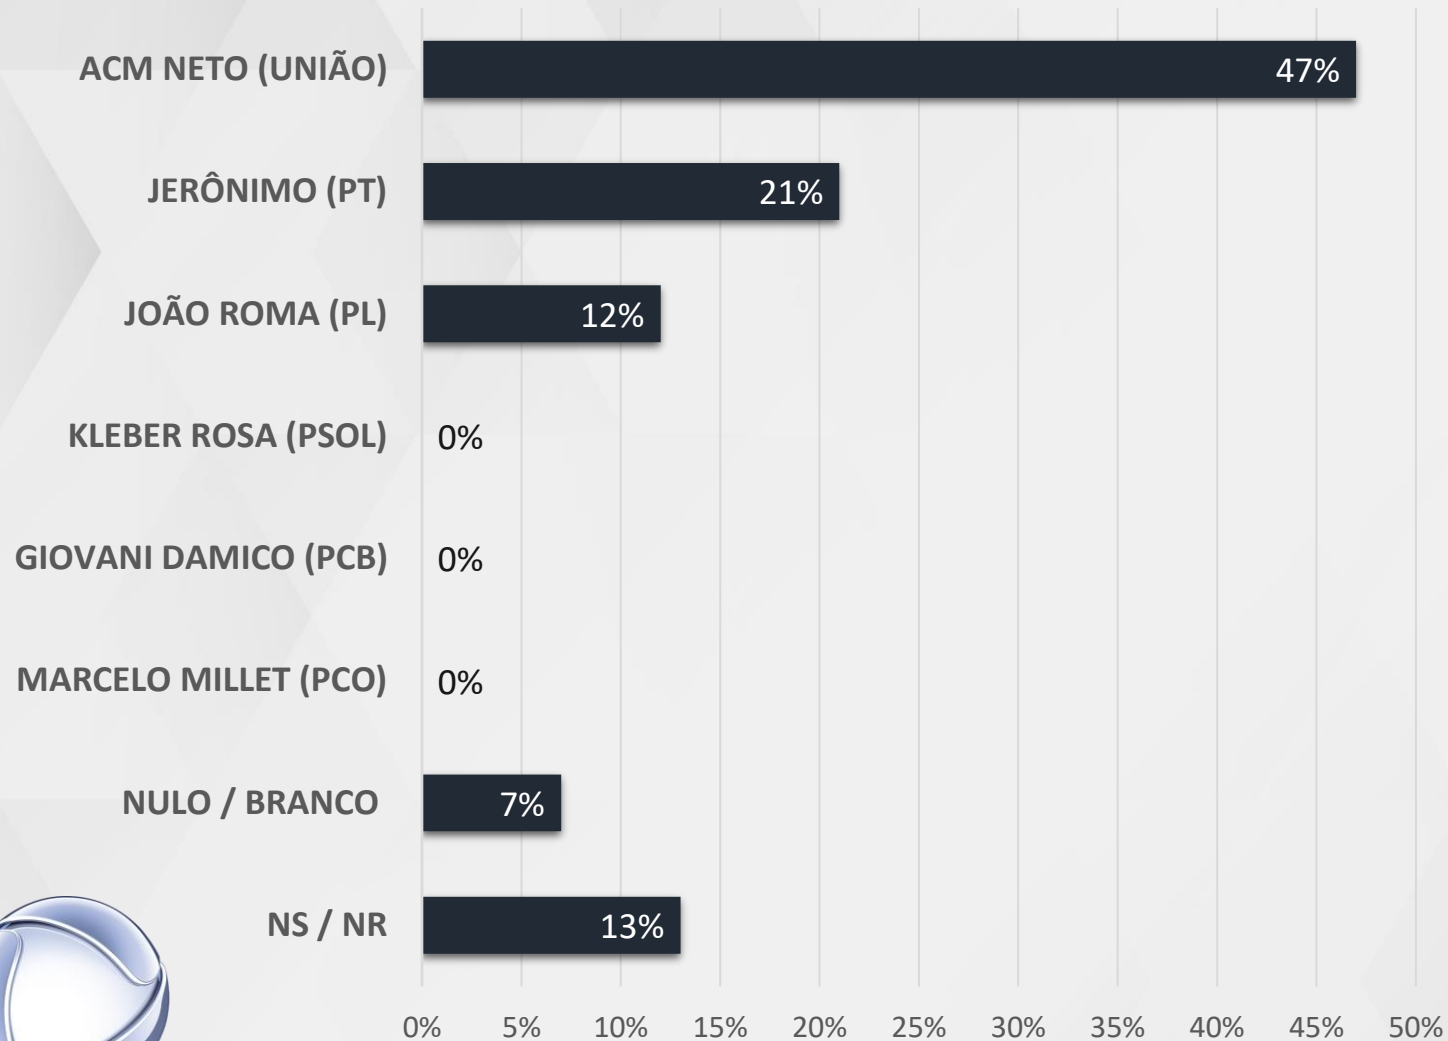

ESTIMULADA – GOVERNADOR BAHIA

REGIÃO SUL BAIANO

BARRO PRETO, CAIRU, CANAVIEIRAS, CARAVELAS, ILHÉUS, ITABUNA, MASCOTE, PORTO SEGURO, PRADO, TEIXEIRA DE FREITAS E UNA