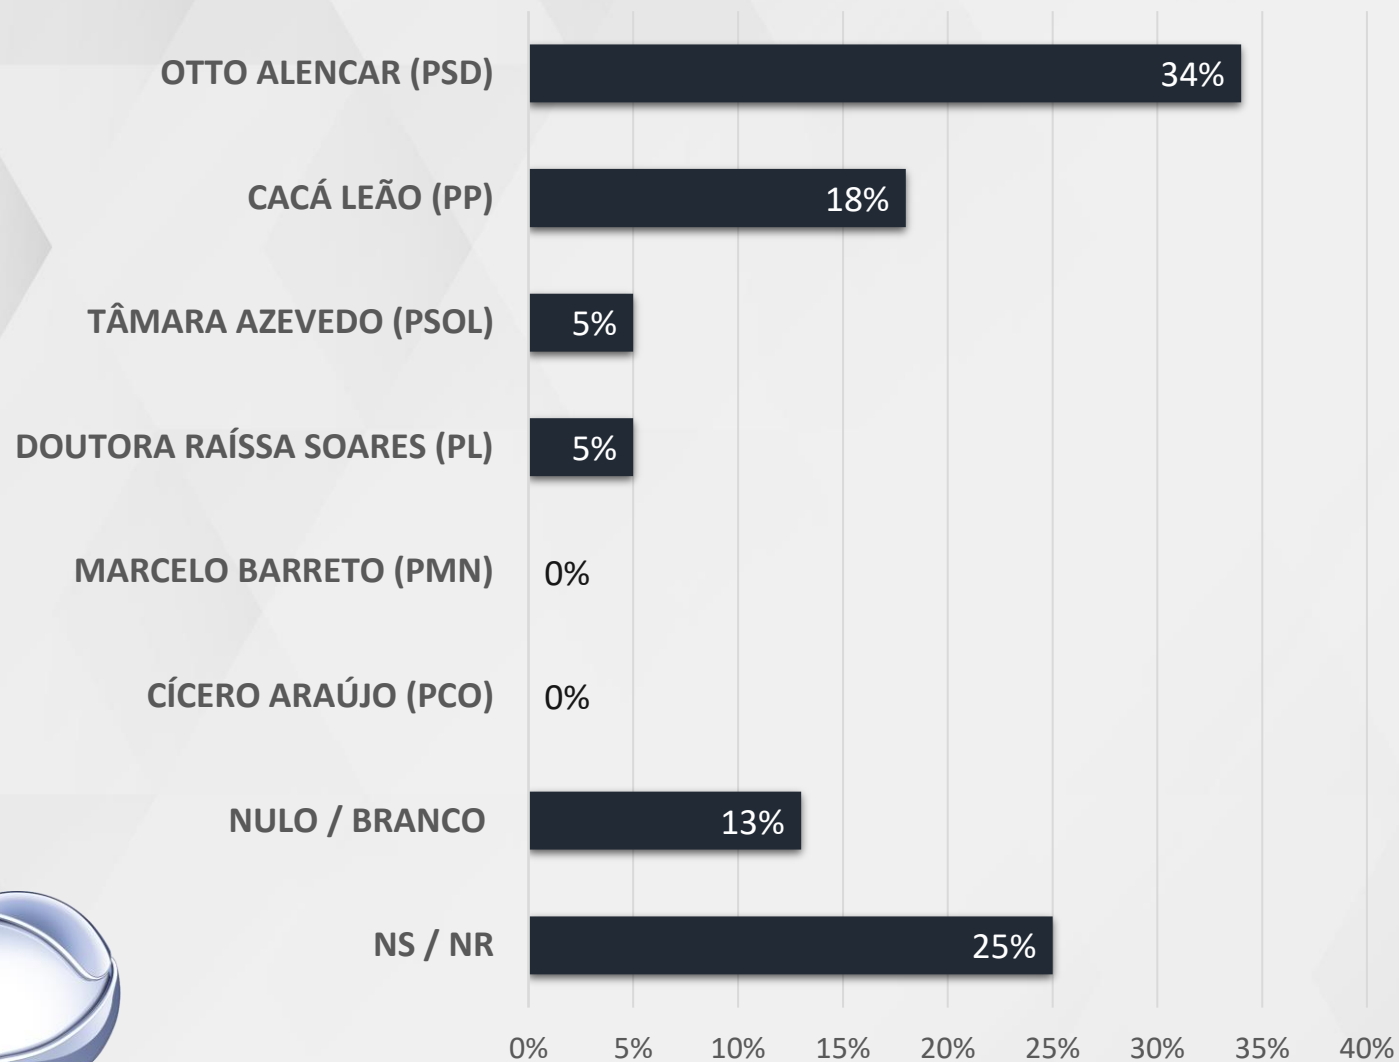

ESTIMULADA – SENADOR BAHIA

COMO VOTA PARA SENADOR, QUEM **APROVA** O GOVERNO DA BAHIA