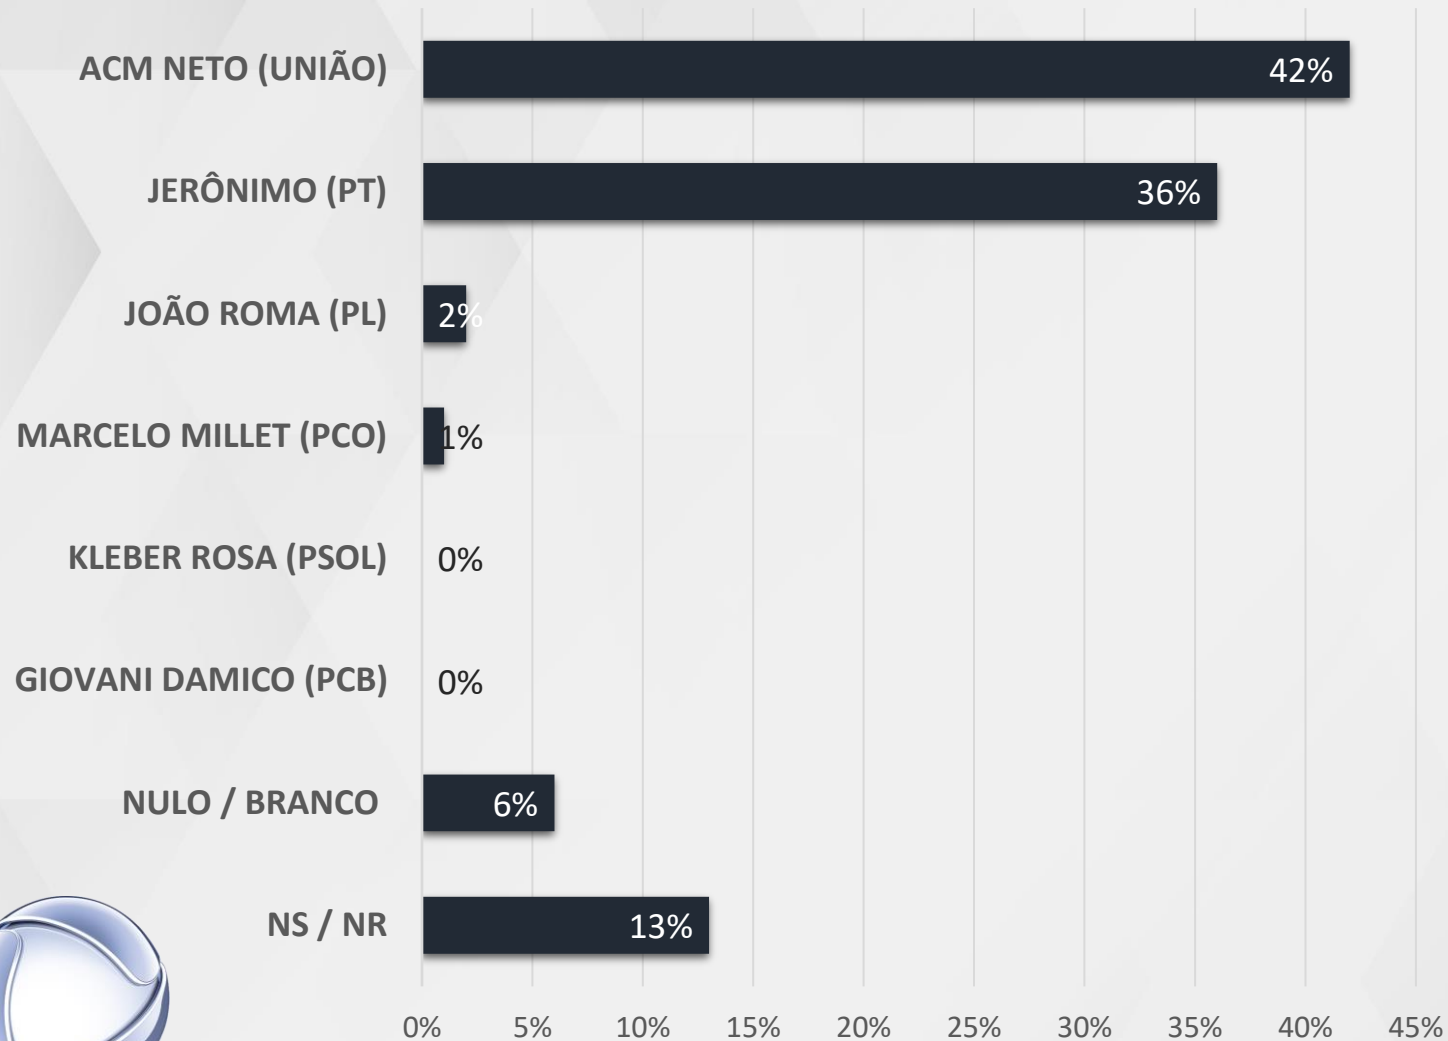

ESTIMULADA – GOVERNADOR BAHIA

COMO VOTA PARA GOVERNADOR, QUEM **APROVA** O GOVERNO DA BAHIA