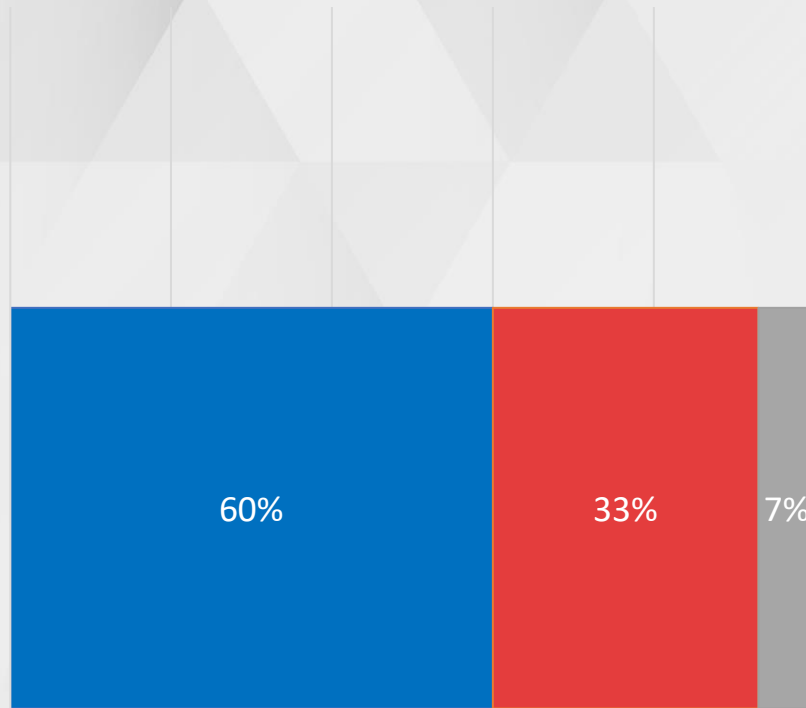

APROVAÇÃO GOVERNO BAHIA