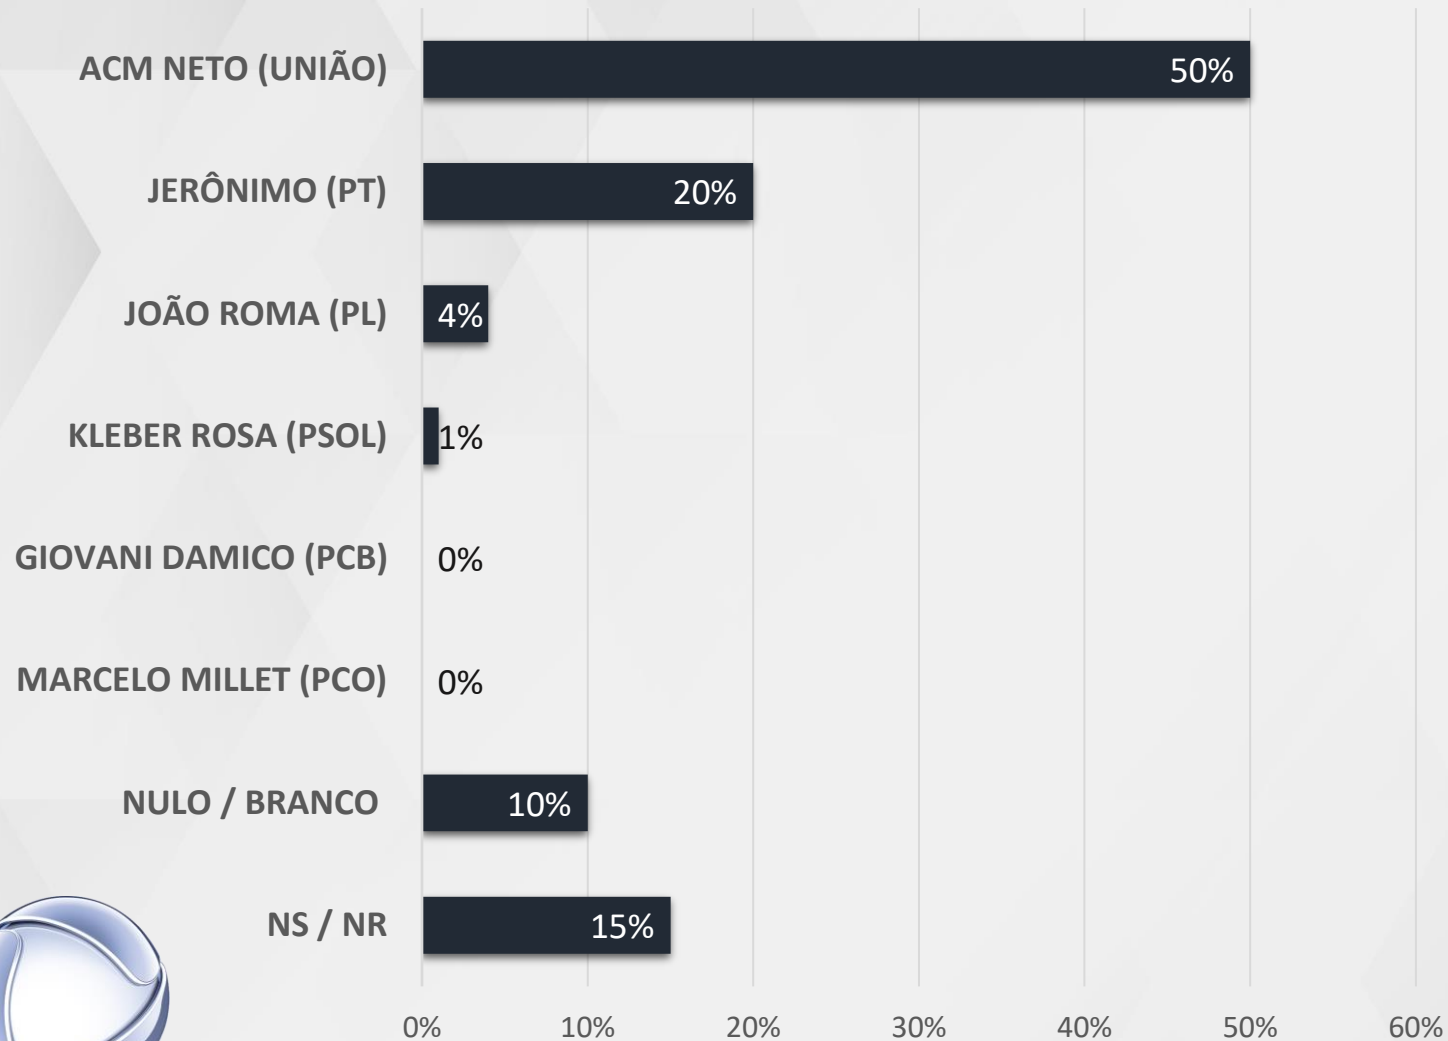

ESTIMULADA – GOVERNADOR BAHIA

REGIÃO VALE DO SÃO FRANCISCO

BARRA, BOM JESUS DA LAPA, JUAZEIRO, PAULO AFONSO, PILÃO ARCADE, REMANSO E XIQUE XIQUE