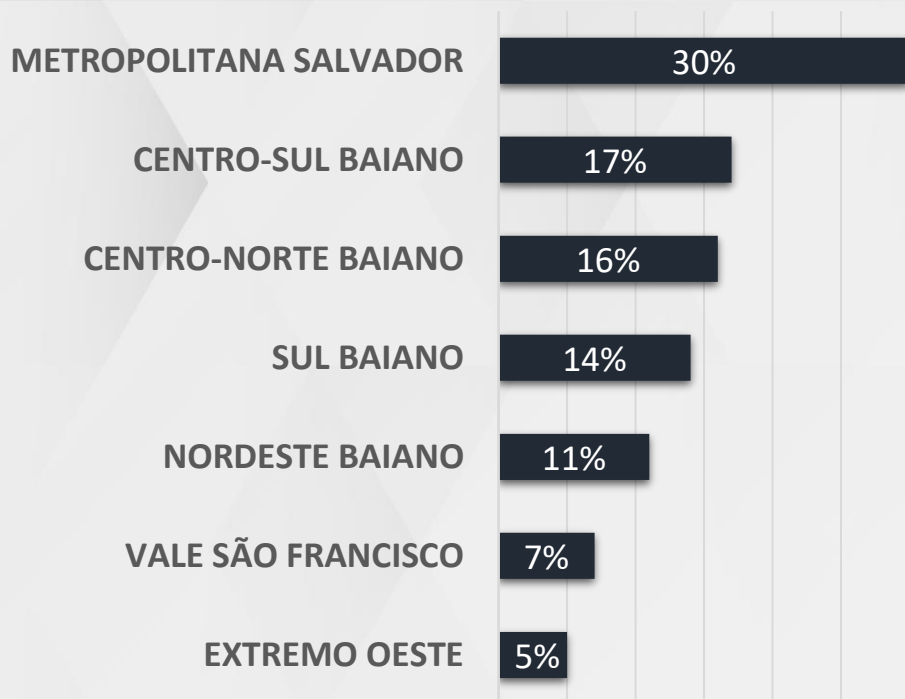

DADOS GERAIS

METROPOLITANA SALVADOR: BOQUIRA, CAMAÇARI, CRUZ DAS ALMAS, DIAS D'ÁVILA, LAURO DE FREITAS, MACAÚBAS, MATA DE SÃO JOÃO, POJUCA, SALVADOR, SANTO ANTÔNIO DE JESUS E SAUBARA

CENTRO-SUL BAIANO: AMARGOSA, ARACATU, BRUMADO, CACULÉ, CAETANOS, GUANAMBI, IRAMAIA, ITAPETINGA, ITARANTIM, IUIU, JEQUIÉ, LIVRAMENTO DE NOSSA SENHORA, POÇÕES RIO DE CONTAS, SEABRA E VITÓRIA DA CONQUISTA

CENTRO-NORTE BAIANO: CAMPO FORMOSO, CONCEIÇÃO DA FEIRA, FEIRA DE SANTANA, IPIRÁ, IRECÊ, ITABERABA, JACOBINA, PINTADAS, QUIXABEIRA, RUY BARBOSA, SANTO ESTEVÃO, SÃO GABRIEL E SENHOR DO BONFIM

SUL BAIANO: BARRO PRETO, CAIRU, CANAVIEIRAS, CARAVELAS, ILHÉUS, ITABUNA, MASCOTE, PORTO SEGURO, PRADO, TEIXEIRA DE FREITAS E UNA

NORDESTE BAIANO: ALAGOINHAS, CONCEIÇÃO DO COITÉ, ENTRE RIOS, EUCLIDES DA CUNHA, FÁTIMA, ICHU, RIBEIRA DO POMBAL, SÁTIRO DIAS, SERRINHA, TUCANO E VALENTE

VALE DO SÃO FRANCISCO: BARRA, BOM JESUS DA LAPA, JUAZEIRO, PAULO AFONSO, PILÃO ARCADE, REMANSO E XIQUE XIQUE

EXTREMO-OESTE BAIANO: BARREIRAS, COCOS, LUÍS EDUARDO MAGALHÃES, SANTA MARIA DA VITÓRIA E SANTA RITA DE CÁSSIA