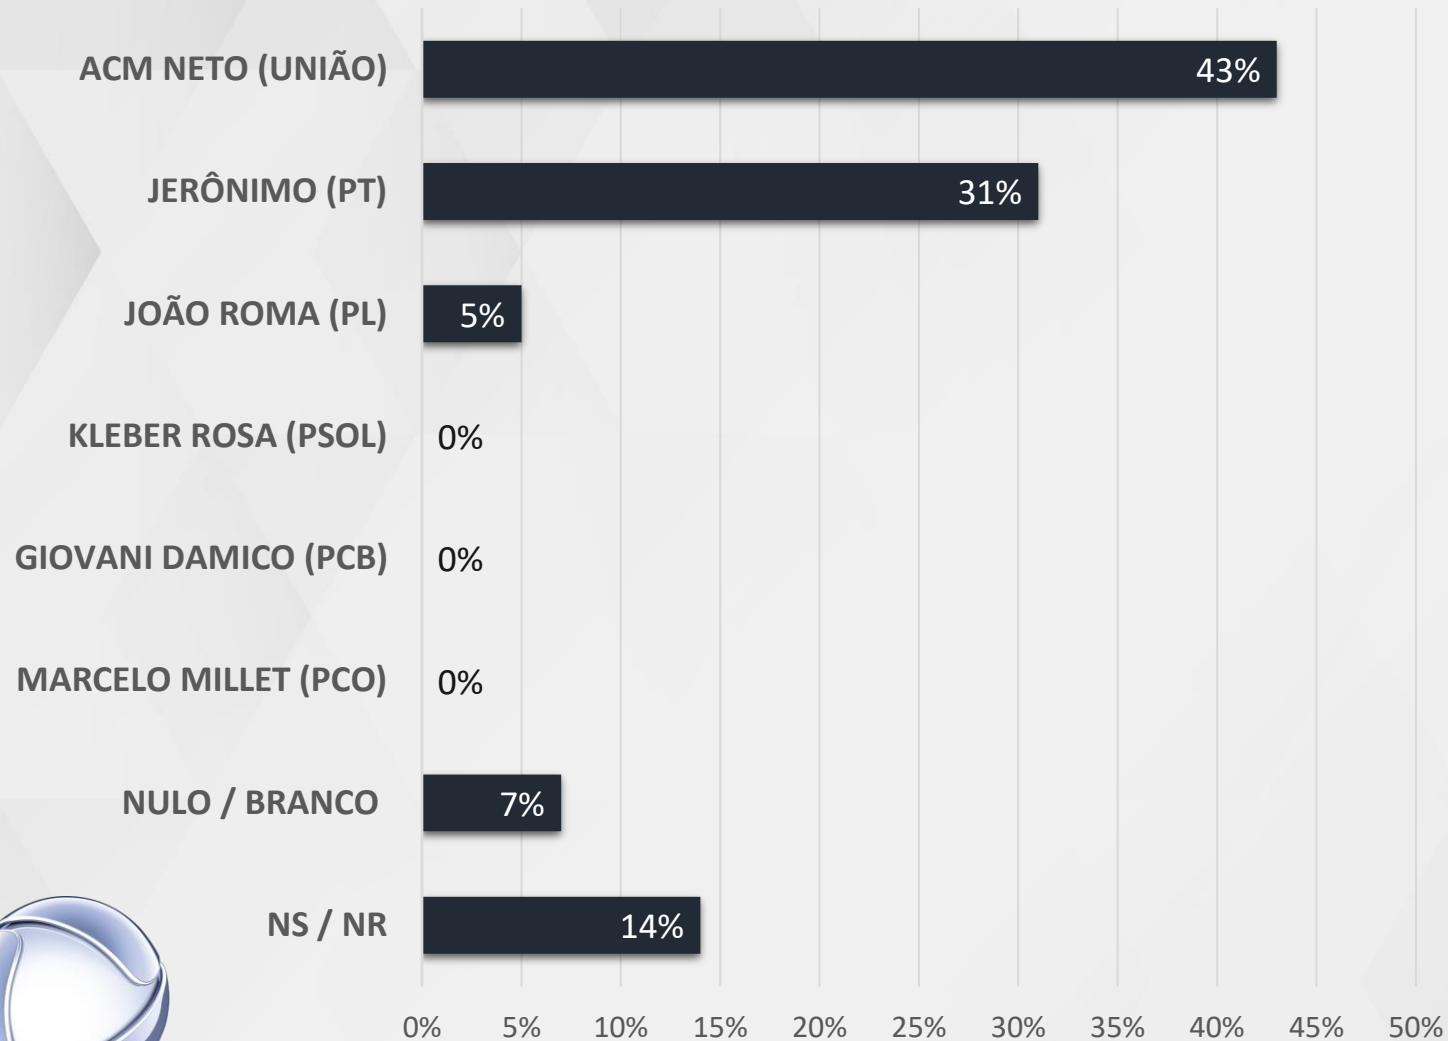

# ESTIMULADA – GOVERNADOR BAHIA

REGIÃO METROPOLITANA  
SALVADOR

BOQUIRA, CAMAÇARI, CRUZ DAS ALMAS,  
DIAS D'ÁVILA, LAURO DE FREITAS,  
MACAÚBAS, MATA DE SÃO JOÃO, POJUCA,  
SALVADOR, SANTO ANTONIO DE JESUS E  
SAUBARA

# ESTIMULADA – GOVERNADOR BAHIA

REGIÃO CENTRO-SUL  
BAIANO

AMARGOSA, ARACATU, BRUMADO, CACULÉ, CAETANOS,  
GUANAMBI, IRAMAIA, ITAPETINGA, ITARANTIM, IUIU,  
JEQUIÉ, LIVRAMENTO DE NOSSA SENHORA, POÇÕES, RIO  
DE CONTAS, SEABRA E VITÓRIA DA CONQUISTA

# ESTIMULADA – GOVERNADOR BAHIA

**REGIÃO CENTRO-NORTE  
BAIANO**

CAMPO FORMOSO, CONCEIÇÃO DA FEIRA, FEIRA DE SANTANA, IPIRÁ, IRECÊ, ITABERABA, JACOBINA, PINTADAS, QUIXABEIRA, RUY BARBOSA, SANTO ESTEVÃO, SÃO GABRIEL E SENHOR DO BONFIM