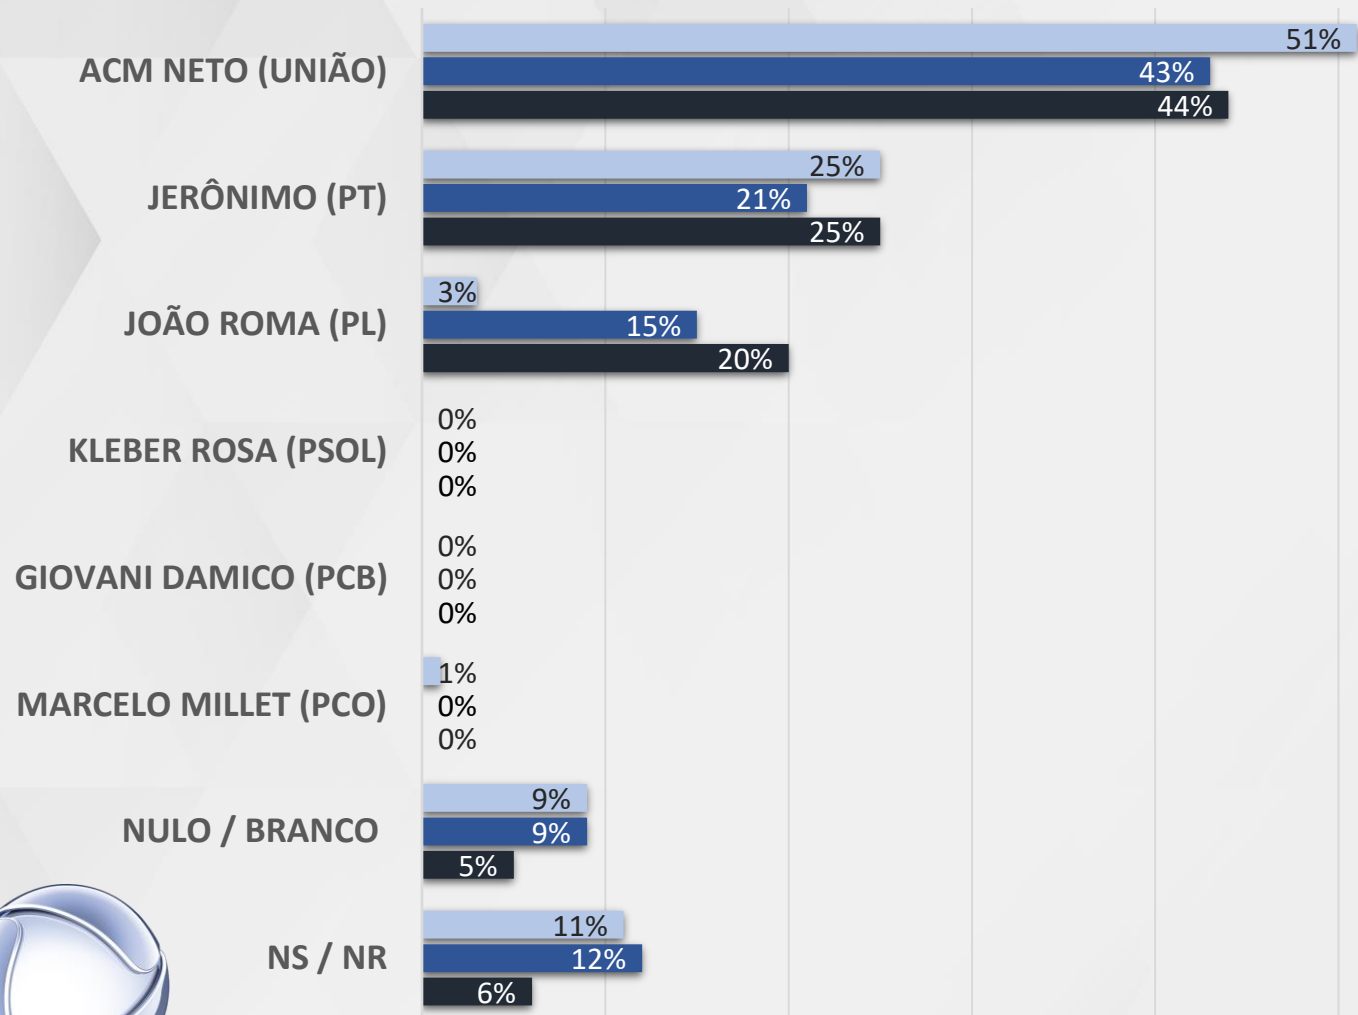

ESTIMULADA – GOVERNADOR BAHIA

■ ATÉ 2 SM ■ 2 A 5 SM ■ 5 A 10 SM

RENDIA