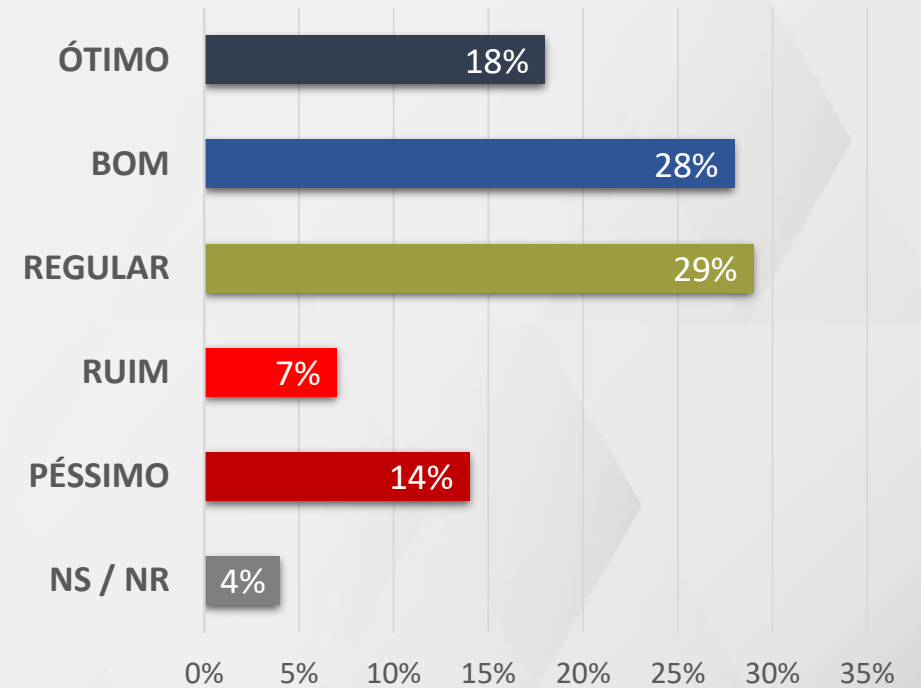

■ APROVA ■ DESAPROVA ■ NS/NR