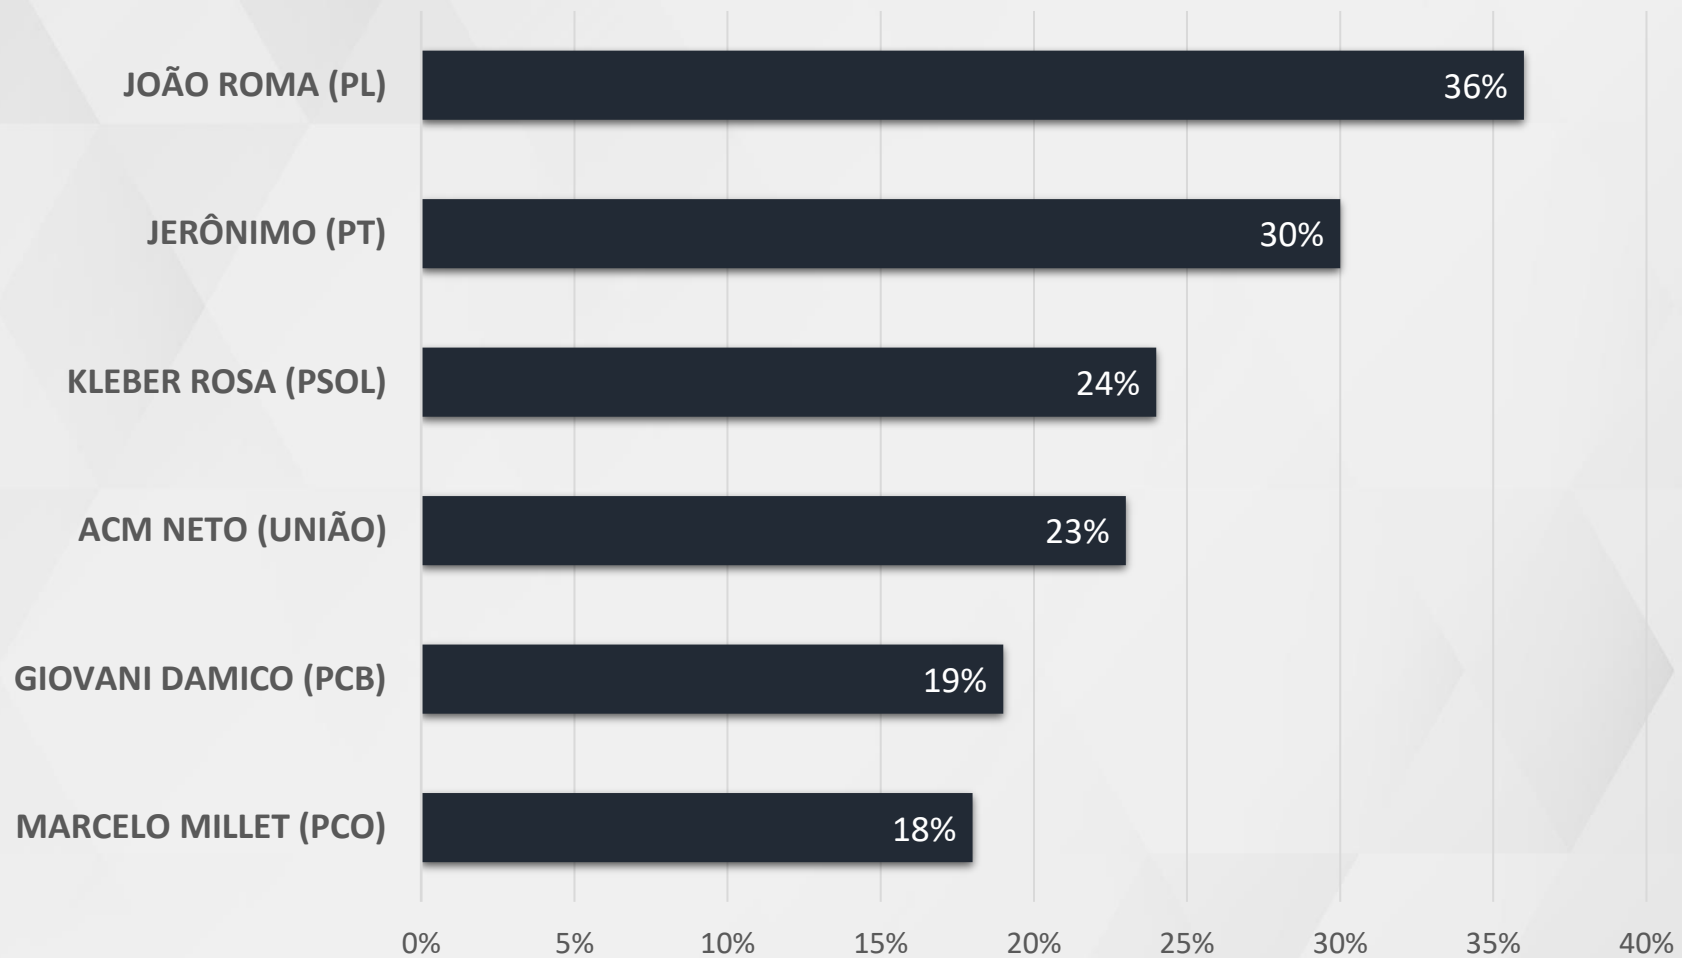

REJEIÇÃO MÚLTIPLA – GOVERNADOR BAHIA