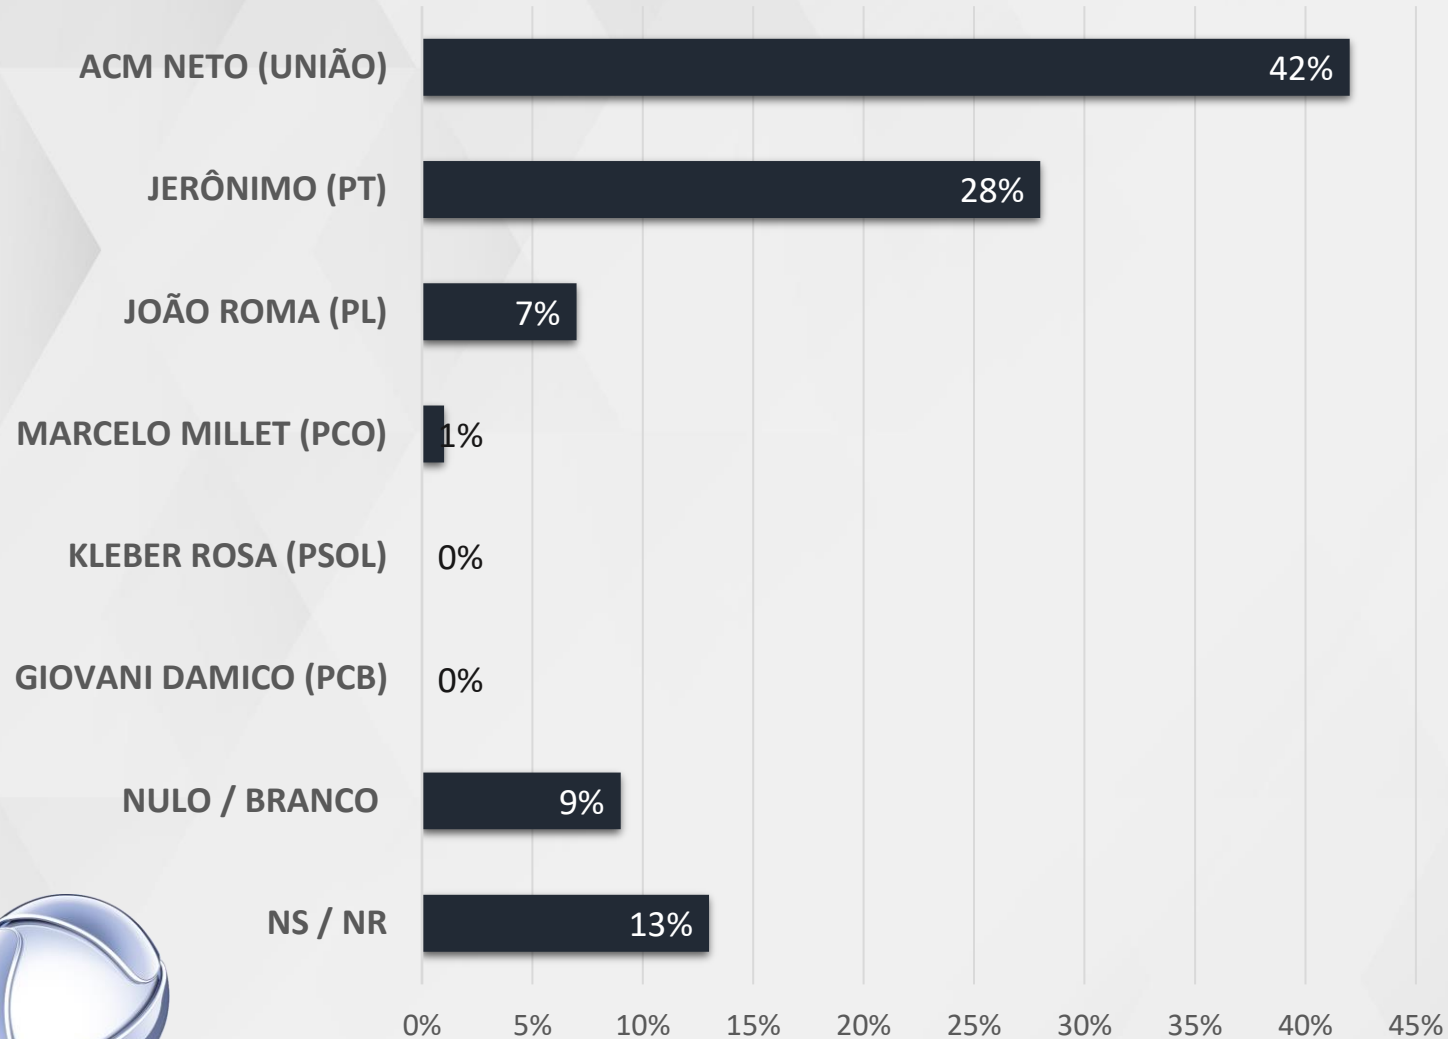

## VÁLIDOS – GOVERNADOR BAHIA

# ESTIMULADA – GOVERNADOR BAHIA

REGIÃO METROPOLITANA  
SALVADOR

BOQUIRA, CAMAÇARI, CRUZ DAS ALMAS,  
DIAS D'ÁVILA, LAURO DE FREITAS,  
MACAÚBAS, MATA DE SÃO JOÃO, POJUCA,  
SALVADOR, SANTO ANTONIO DE JESUS E  
SAUBARA

# ESTIMULADA – GOVERNADOR BAHIA

REGIÃO CENTRO-SUL  
BAIANO

AMARGOSA, ARACATU, BRUMADO, CACULÉ, CAETANOS,  
GUANAMBI, IRAMAIA, ITAPETINGA, ITARANTIM, IUIU,  
JEQUIÉ, LIVRAMENTO DE NOSSA SENHORA, POÇÕES, RIO  
DE CONTAS, SEABRA E VITÓRIA DA CONQUISTA