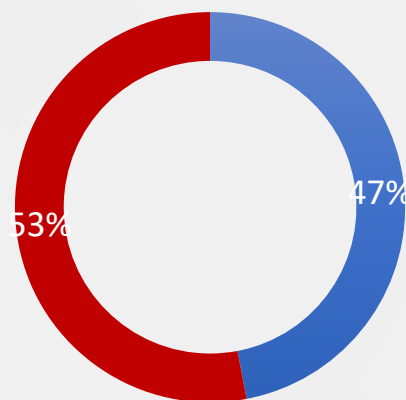

# REALTIME BIG DATA

BAHIA  
SETEMBRO 2022

REALTIME  
BIGDATA

**DADOS GERAIS**

**BAHIA**

# DADOS GERAIS

1.200 ENTREVISTAS

02 E 03 DE SETEMBRO DE 2022

MARGEM DE ERRO 3PP +/-

NÍVEL DE CONFIANÇA: 95%

■ HOMEM ■ MULHER