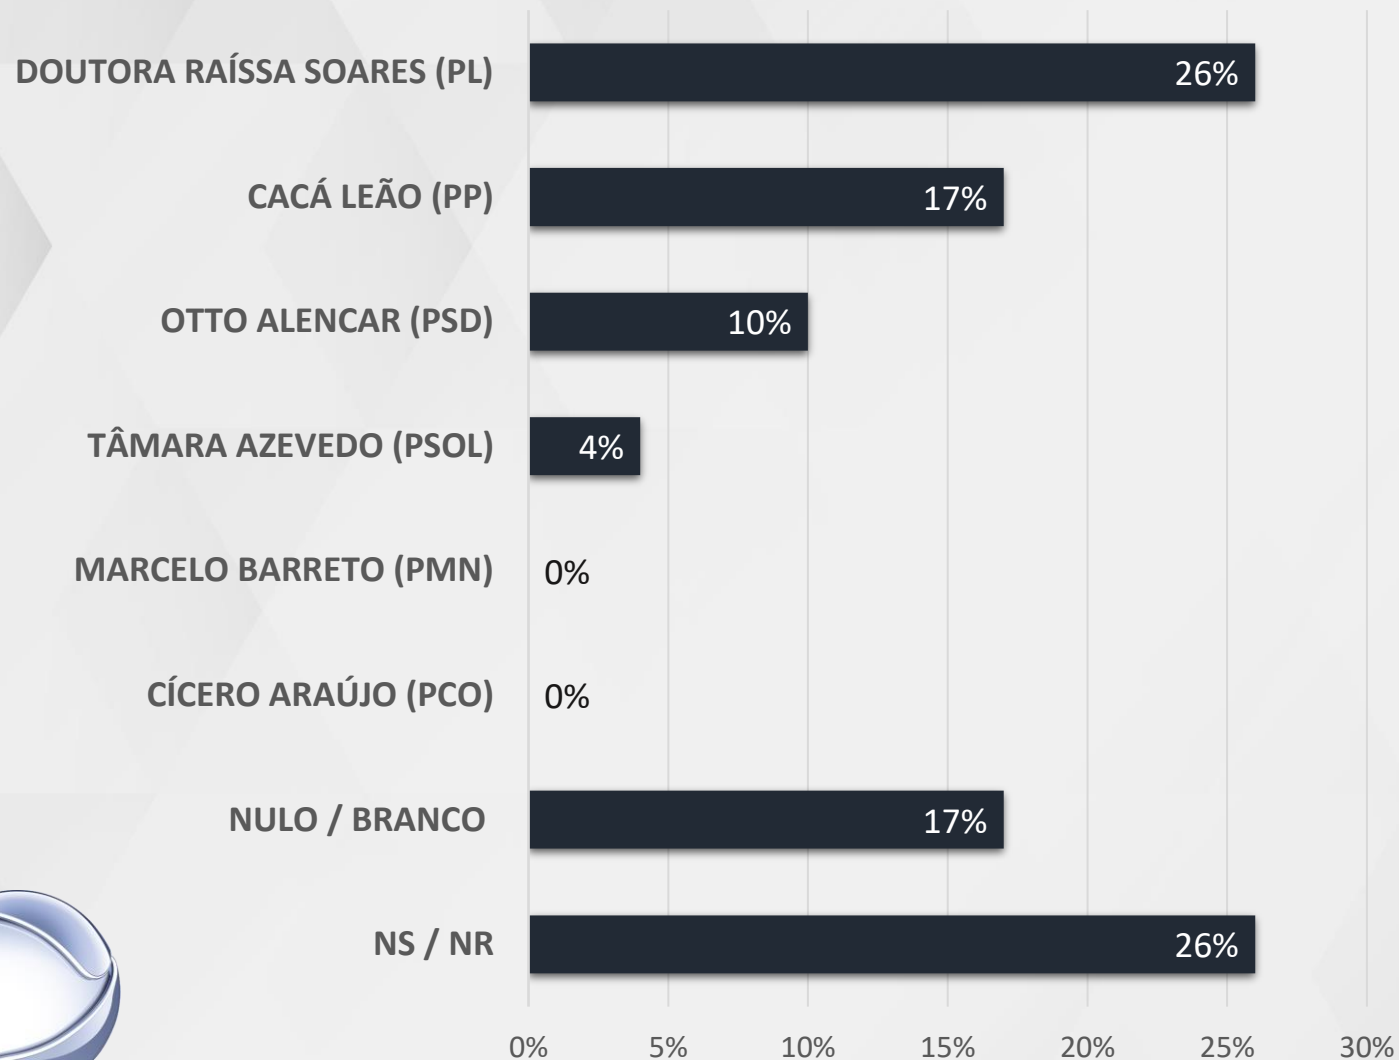

ESTIMULADA – SENADOR BAHIA

COMO VOTA PARA
SENADOR, QUEM
DESAPROVA O GOVERNO DA
BAHIA