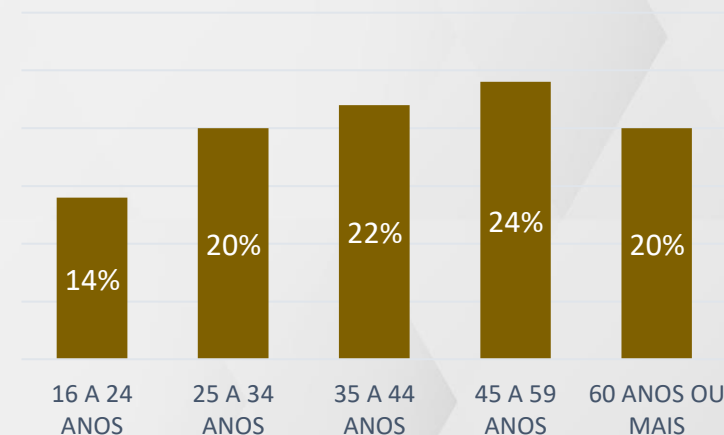

# REALTIME BIG DATA

BAHIA  
SETEMBRO 2022

REALTIME  
BIGDATA

**DADOS GERAIS**

**BAHIA**

# DADOS GERAIS

1.200 ENTREVISTAS

02 E 03 DE SETEMBRO DE 2022

MARGEM DE ERRO 3PP +/-

NÍVEL DE CONFIANÇA: 95%

■ HOMEM ■ MULHER