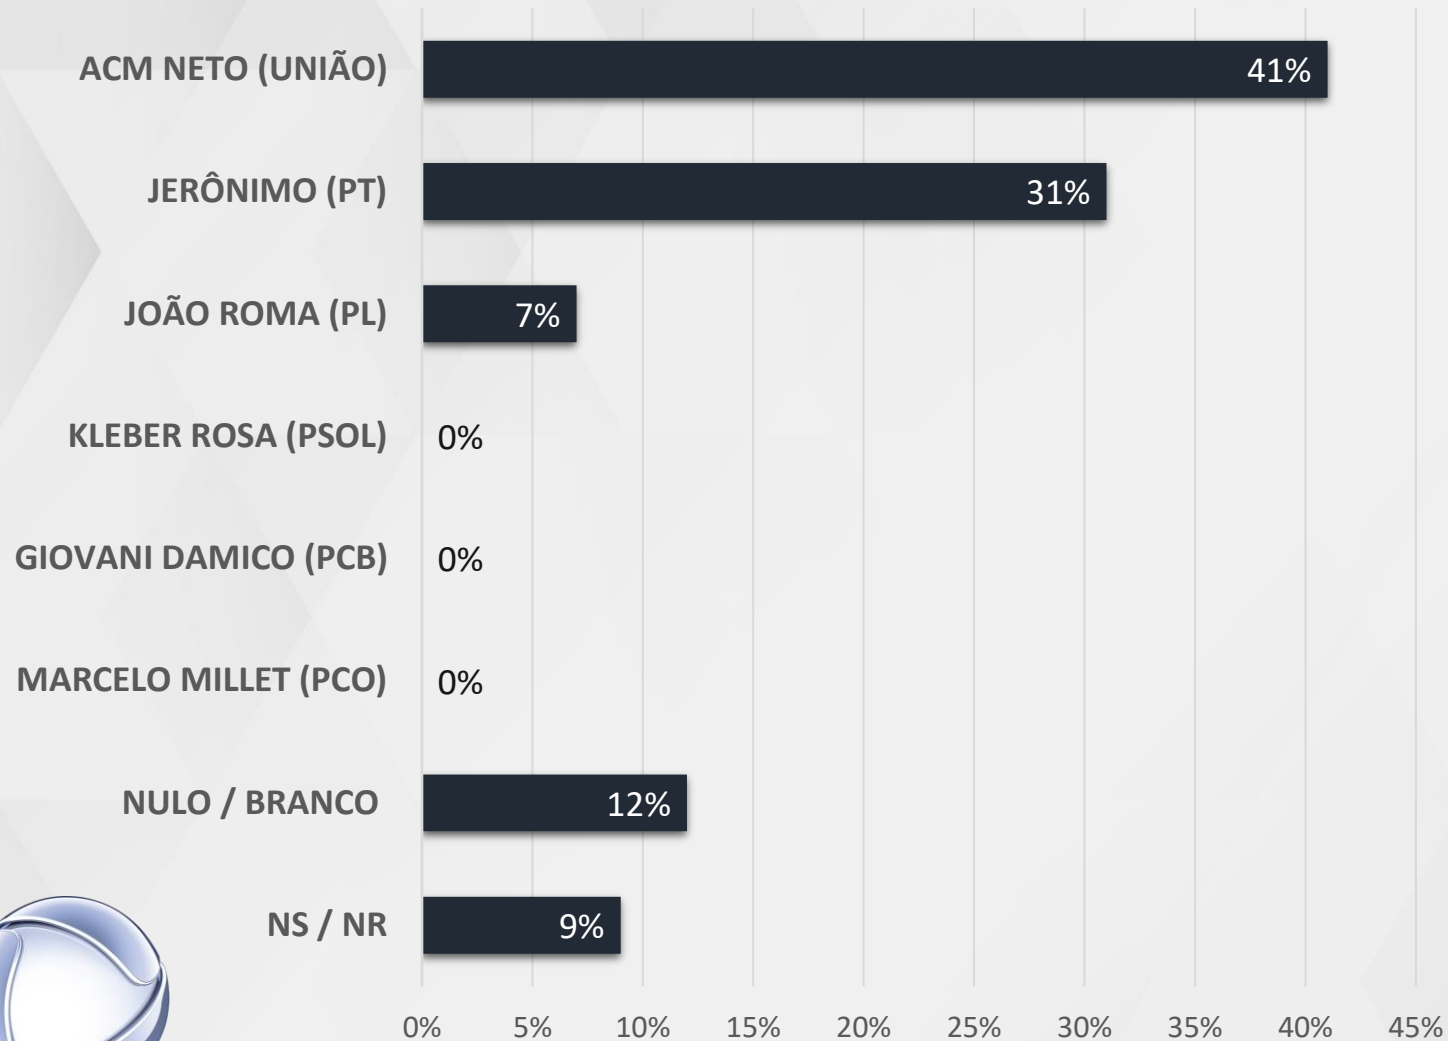

ESTIMULADA – GOVERNADOR BAHIA

**REGIÃO NORDESTE
BAIANO**

ALAGOINHAS, CONCEIÇÃO DO COITÉ, ENTRE RIOS,
EUCLIDES DA CUNHA, FÁTIMA, ICHU, RIBEIRA DO
POMBAL, SÁTIRO DIAS, SERRINHA, TUCANO E
VALENTE