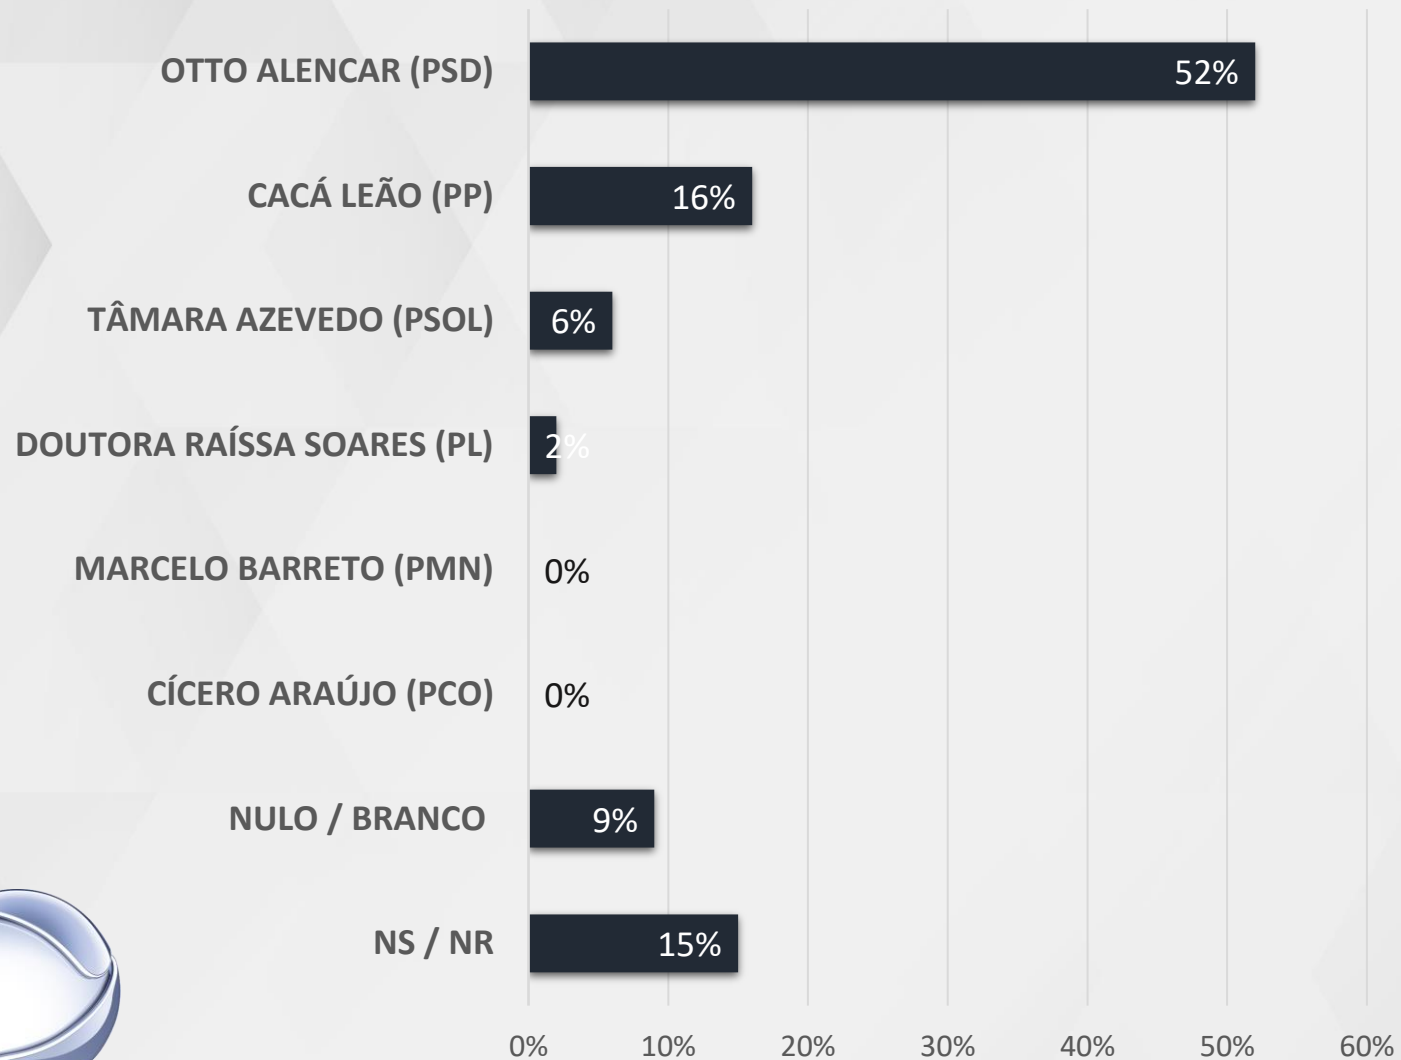

ESTIMULADA – SENADOR BAHIA

ELEITOR DO JERÔNIMO