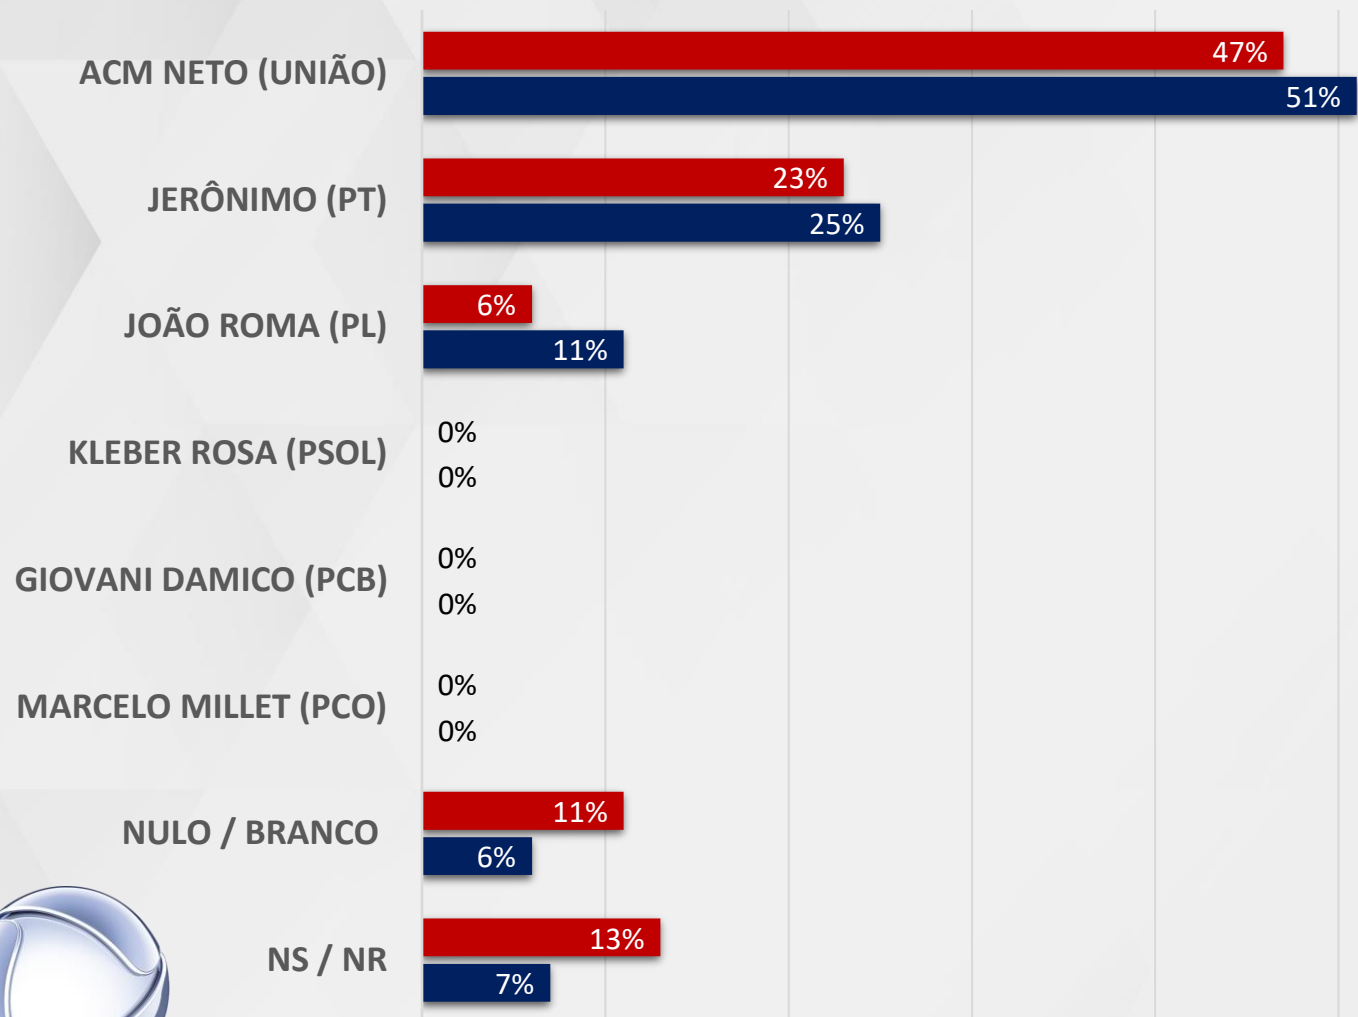

# ESTIMULADA – GOVERNADOR BAHIA

■ ATÉ 2 SM ■ 2 A 5 SM ■ 5 A 10 SM

RENDIA

# ESTIMULADA – GOVERNADOR BAHIA

MULHER HOMEM

GÊNERO

REALTIME  
BIGDATA

**REJEIÇÃO**

**GOVERNADOR - BAHIA**