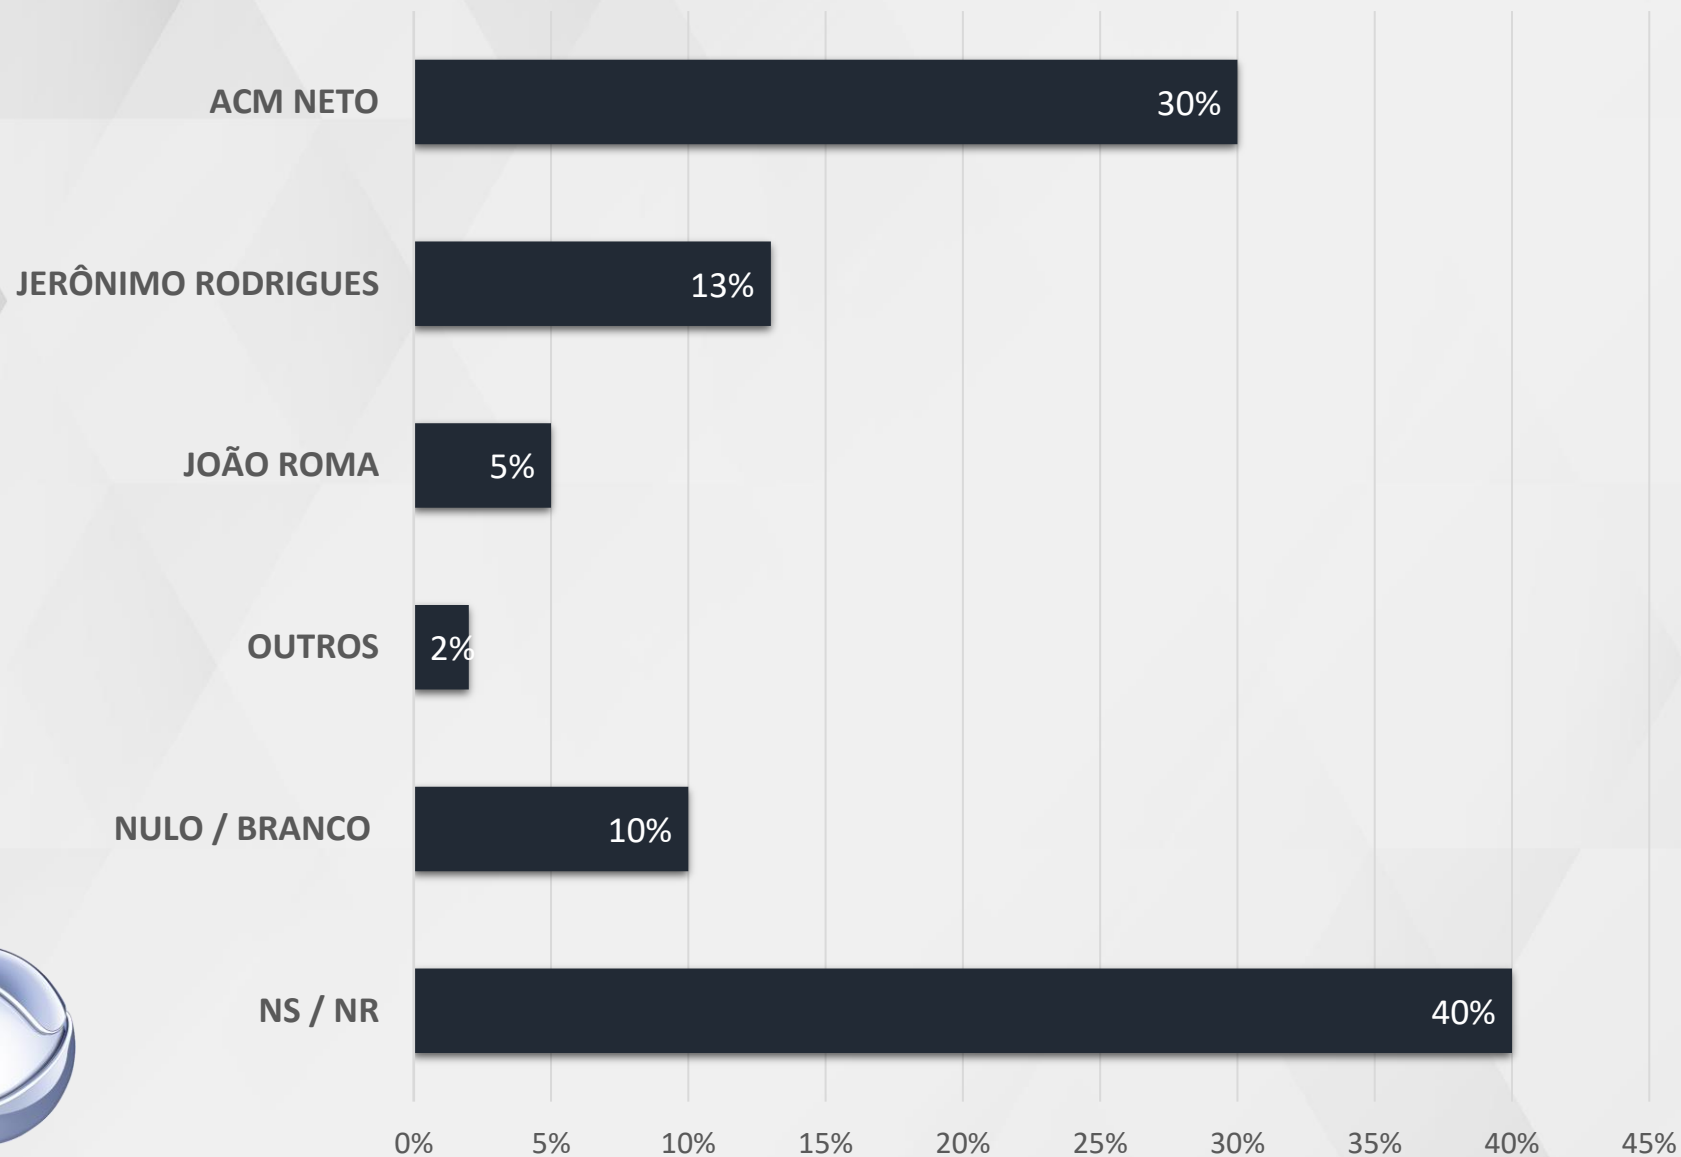

ESPONTÂNEA – GOVERNADOR BAHIA