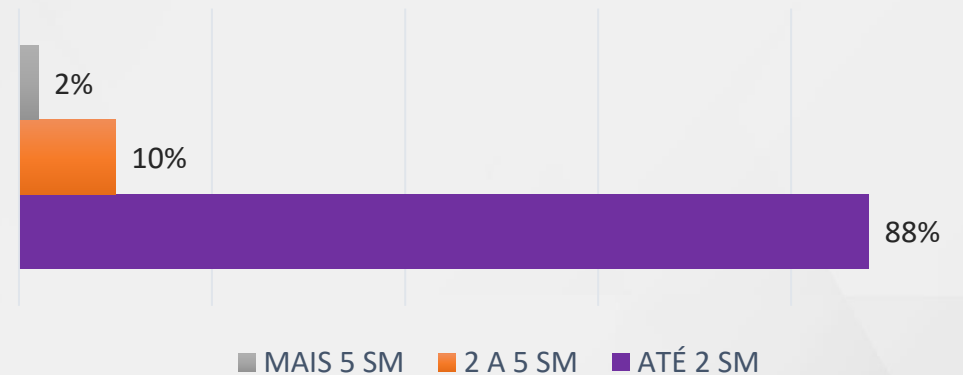

# REALTIME BIG DATA

BAHIA  
SETEMBRO 2022

REALTIME  
BIGDATA

**DADOS GERAIS**

**BAHIA**

# DADOS GERAIS

1.200 ENTREVISTAS

02 E 03 DE SETEMBRO DE 2022

MARGEM DE ERRO 3PP +/-

NÍVEL DE CONFIANÇA: 95%

■ HOMEM ■ MULHER