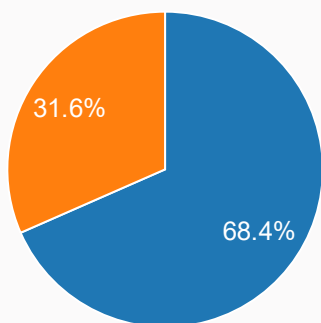

56a. LEGISLATURA
TERCEIRA SESSÃO LEGISLATIVA ORDINÁRIA
SESSÃO EXTRAORDINÁRIA Nº 130 - 03/11/2021

Abertura da sessão: 03/11/2021 16:00

Encerramento da sessão:

Proposição: PEC Nº 23/2021 - EMENDA AGLUTINATIVA Nº 1 - 1º TURNO - Nominal Eletrônica

Início da votação: 04/11/2021 00:53

Encerramento da votação: 04/11/2021 01:49

Presidiram a Votação:

Arthur Lira

Resultado da votação

Sim:

312

Não:

144

Total da Votação:

456

Total Quorum:

456

■ Sim ■ Não

Presidente da Casa em exercício:

Arthur Lira - PP /AL

Presidiram a Sessão:

Gilberto Nascimento - 18:00

Arthur Lira - 20:40

Jhonatan de Jesus - 20:57

Arthur Lira - 21:21

Orientação